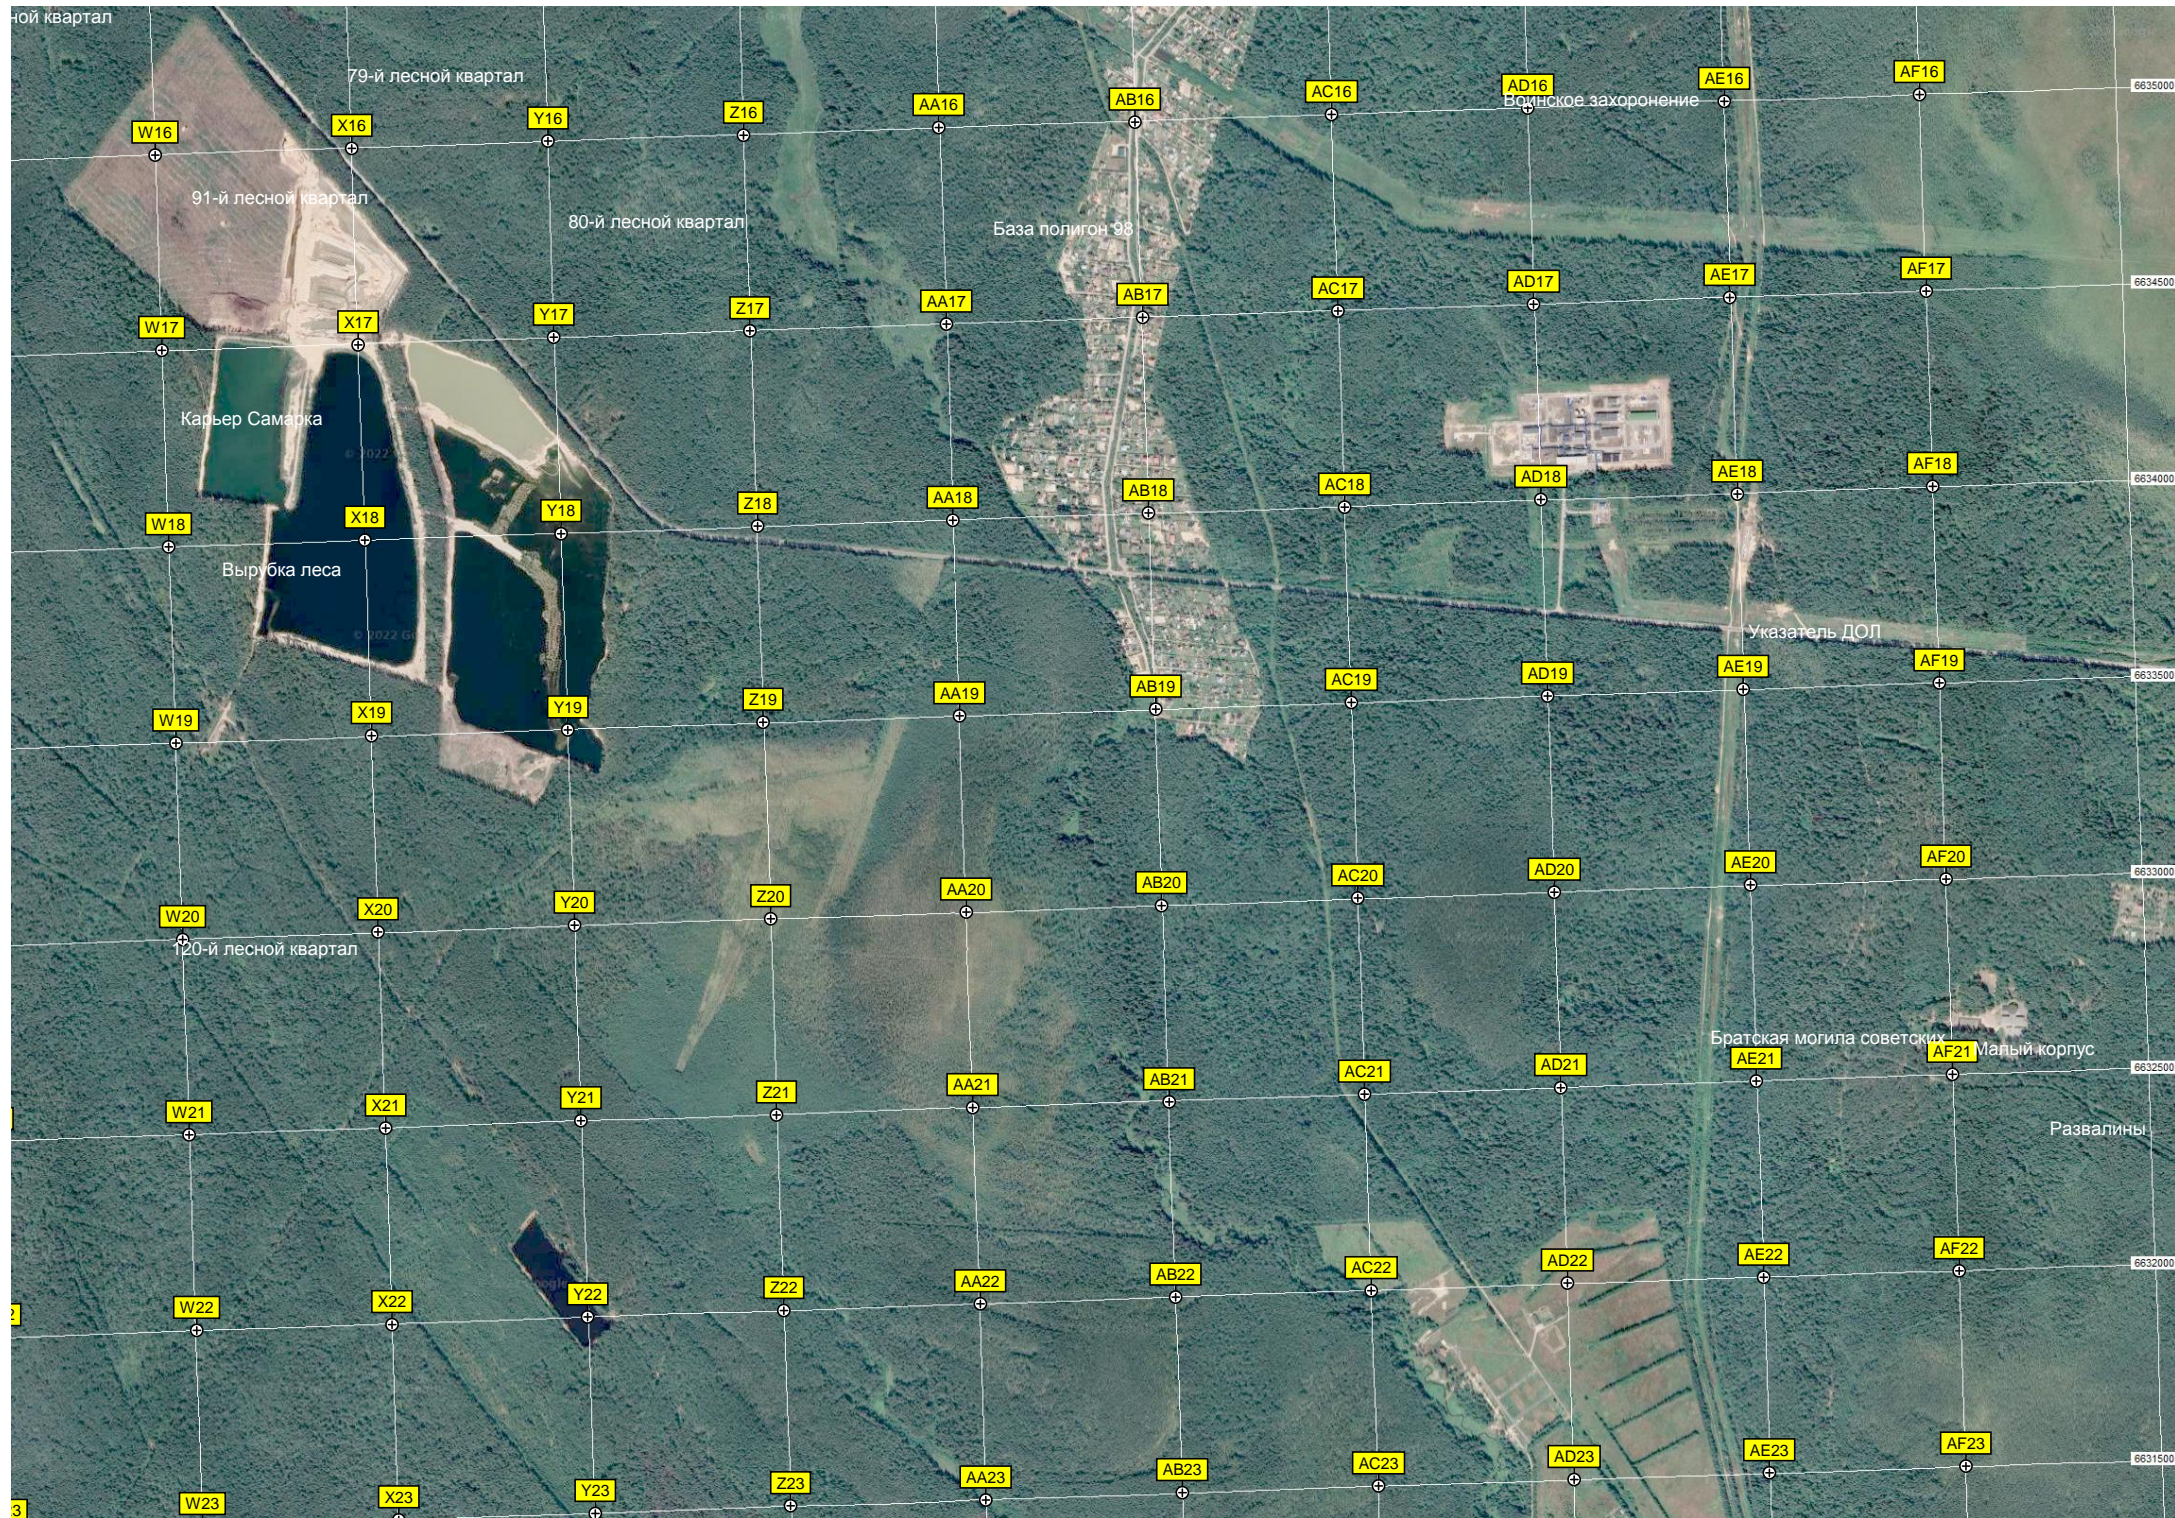

Старинное здание

Место Невской битвы 1240

Верхняя Ижорская ул. 23

Универсам "Пятёрочка"

Карьер

Карьер

Насыть пересекает водяная

Остров им.Таргонского

90-й лес

тка строительных отходов

Вывший карьер

Гончарный завод кулца Трусова

Развалины

Огороды

Воинская часть №20570

Нефтебаза