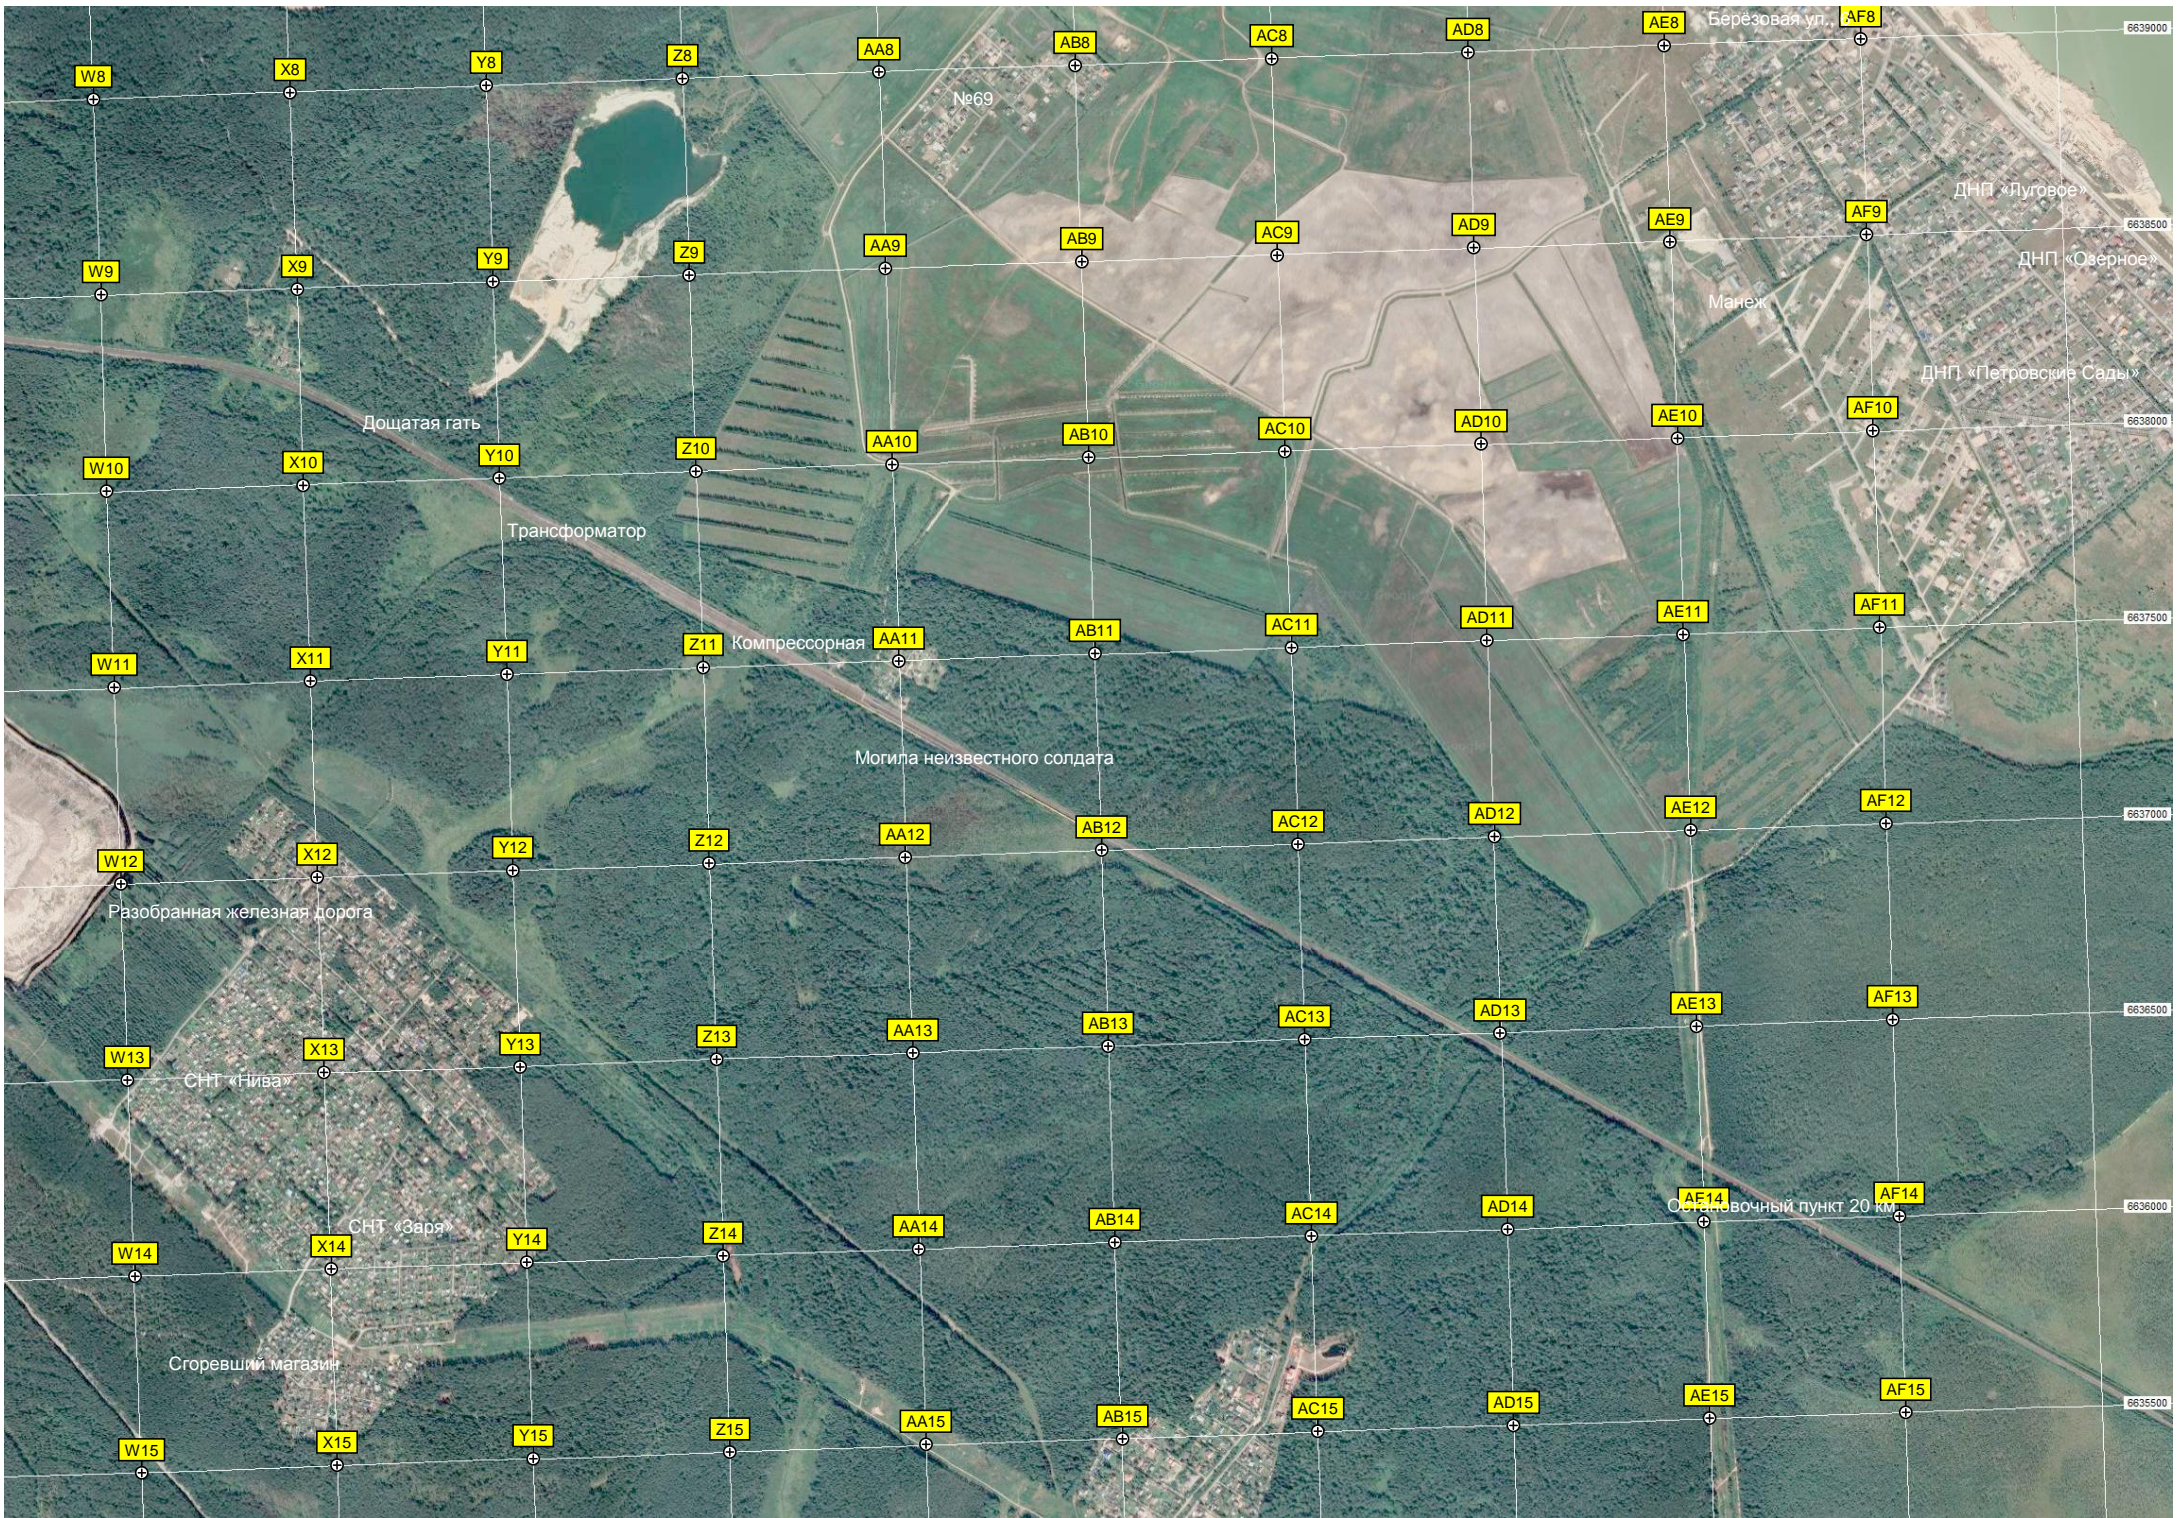

Садоводческий массив «Карьер»

СНТ «Пульс» Пожарный водоем

Пруд

СНТ «Квазар»

Пожарный водоем

Аллея

Заболоченный лес

88-й лесной квартал

89-й лесной квартал

Песчаный карьер

Карьер-Мяглов

ост.

Становочный пункт Колтуши

- L8, M8, N8, O8, P8, Q8, R8, S8, T8, U8, V8
- L9, M9, N9, O9, P9, Q9, R9, S9, T9, U9, V9
- L10, M10, N10, O10, P10, Q10, R10, S10, T10, U10, V10
- L11, M11, N11, O11, P11, Q11, R11, S11, T11, U11, V11
- L12, M12, N12, O12, P12, Q12, R12, S12, T12, U12, V12
- L13, M13, N13, O13, P13, Q13, R13, S13, T13, U13, V13
- L14, M14, N14, O14, P14, Q14, R14, S14, T14, U14, V14
- L15, M15, N15, O15, P15, Q15, R15, S15, T15, U15, V15

Аллея Славы пожарных (Квартал  
л трамвайного парка №7

"Ленсовет"

Снесенный дом

Причал "Ижорского завода"

Гаревая дорожка

Низина

Славянская ул. (Усть-

Огороженная территория с