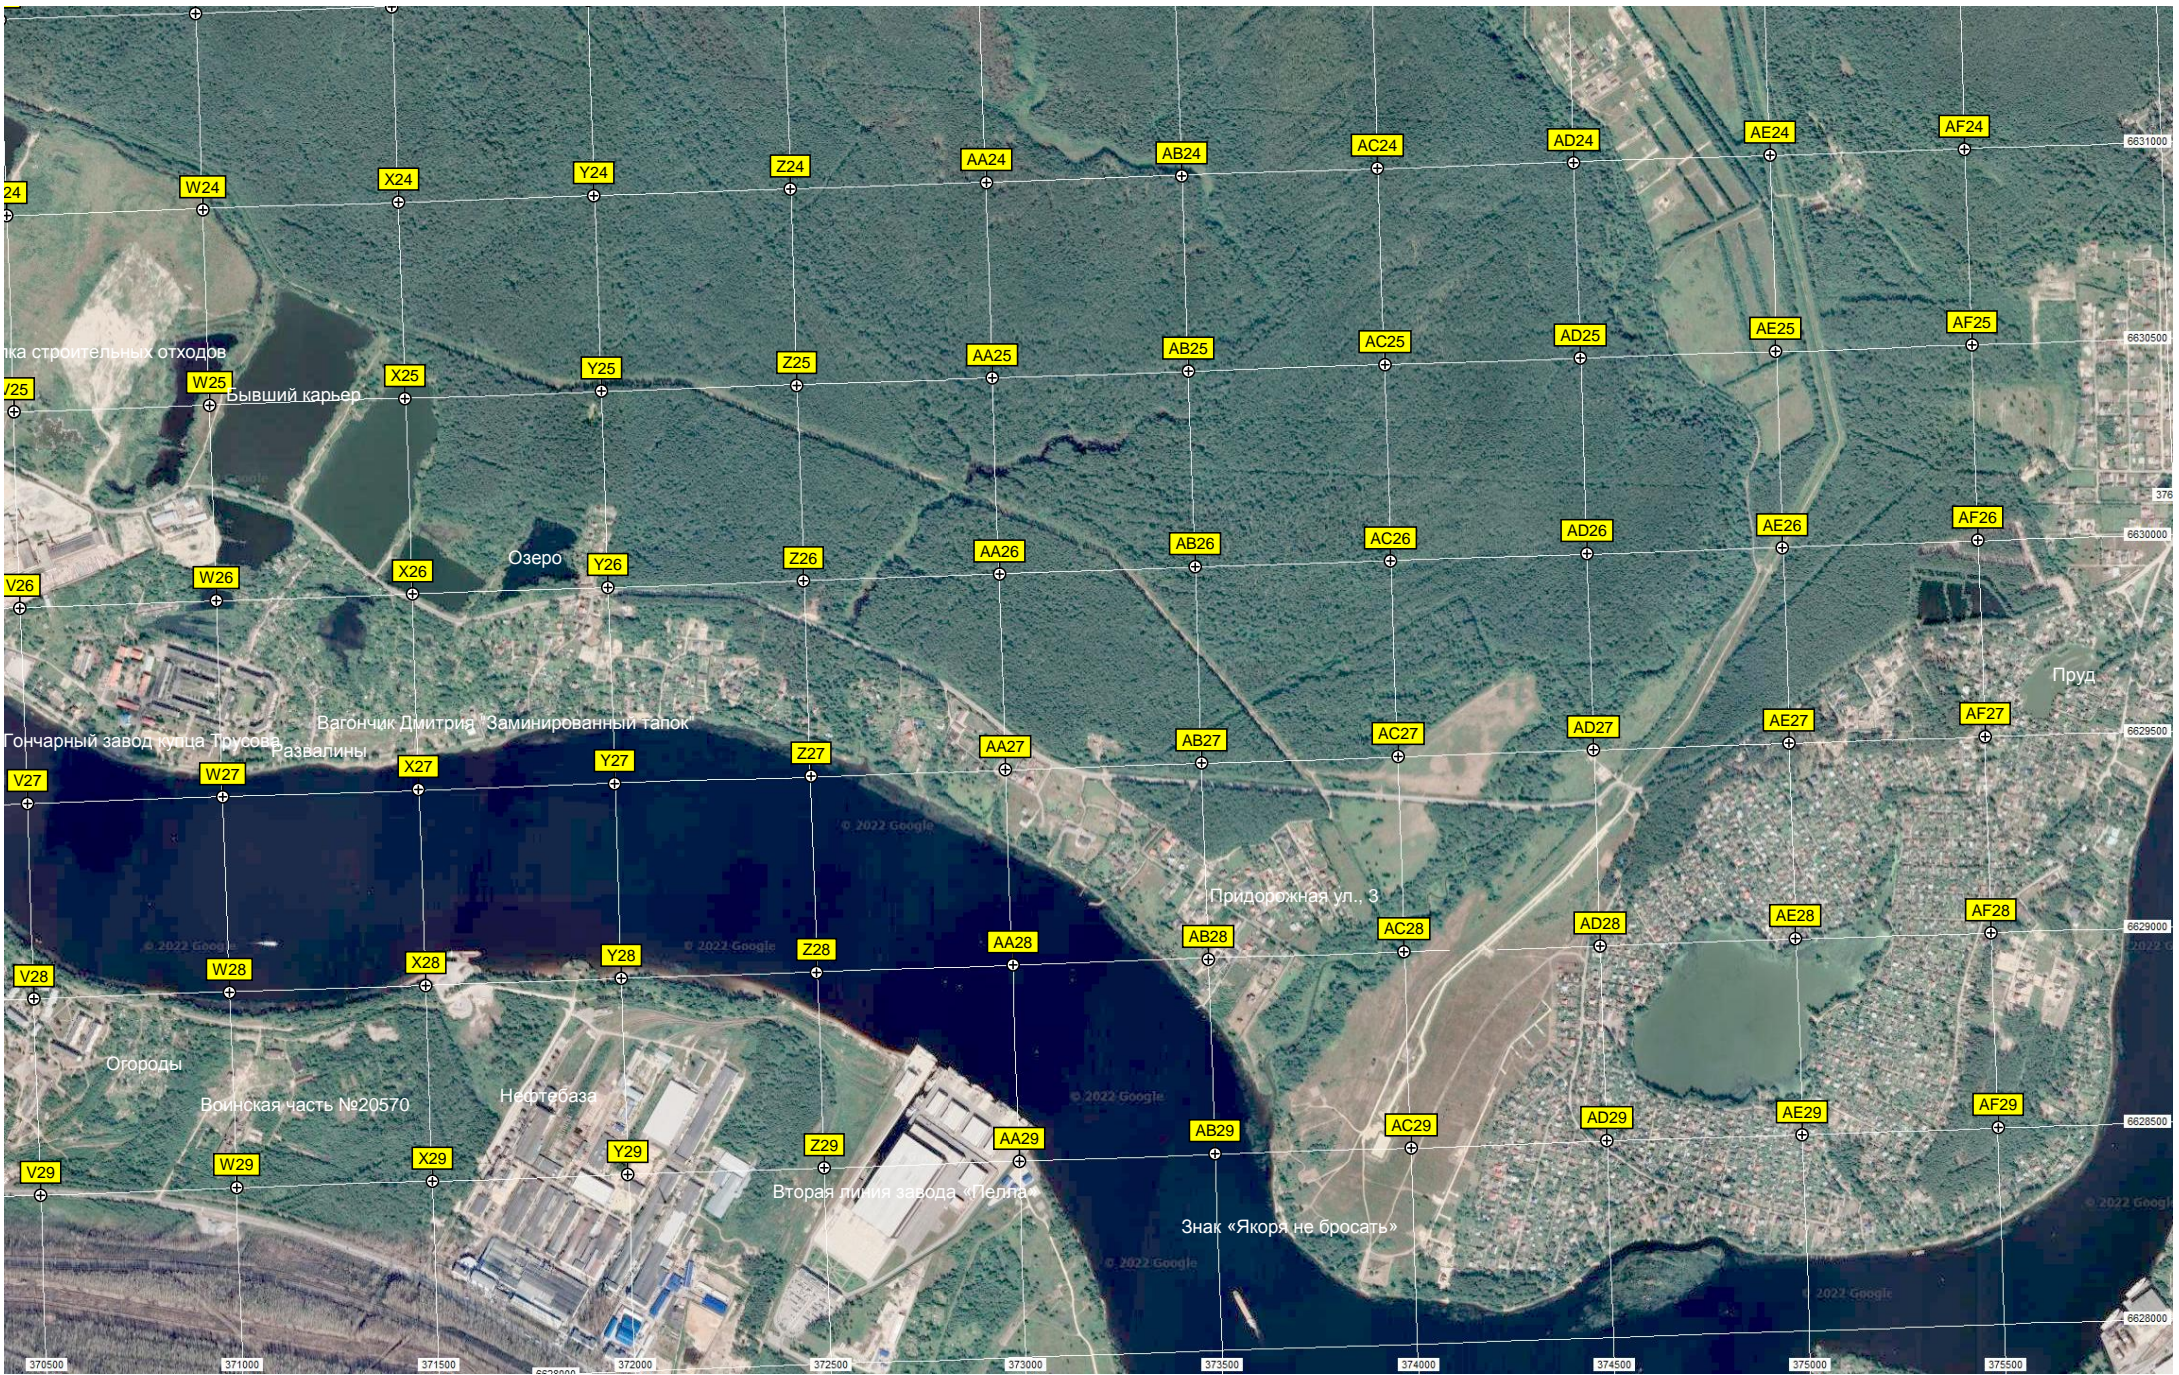

тка строительных отходов

Вывший карьер

Гончарный завод кулца Трусова

Развалины

Огороды

Воинская часть №20570

Нефтебаза

Вторая линия завода «Пелла»

Знак «Якоря не бросать»

Придорожная ул. 3

Пруд

Озеро

Вагончик Дмитрия

Заминированный тапок

24

W24

X24

Y24

Z24

AA24

AB24

AC24

AD24

AE24

AF24

6631000

V25

W25

X25

Y25

Z25

AA25

AB25

AC25

AD25

AE25

AF25

6630500

V26

W26

X26

Y26

Z26

AA26

AB26

AC26

AD26

AE26

AF26

6630000

V27

W27

X27

Y27

Z27

AA27

AB27

AC27

AD27

AE27

AF27

6629500

V28

W28

X28

Y28

Z28

AA28

AB28

AC28

AD28

AE28

AF28

6629000

V29

W29

X29

Y29

Z29

AA29

AB29

AC29

AD29

AE29

AF29

6628500

6628000

370500 371000 371500 372000 372500 373000 373500 374000 374500 375000 375500