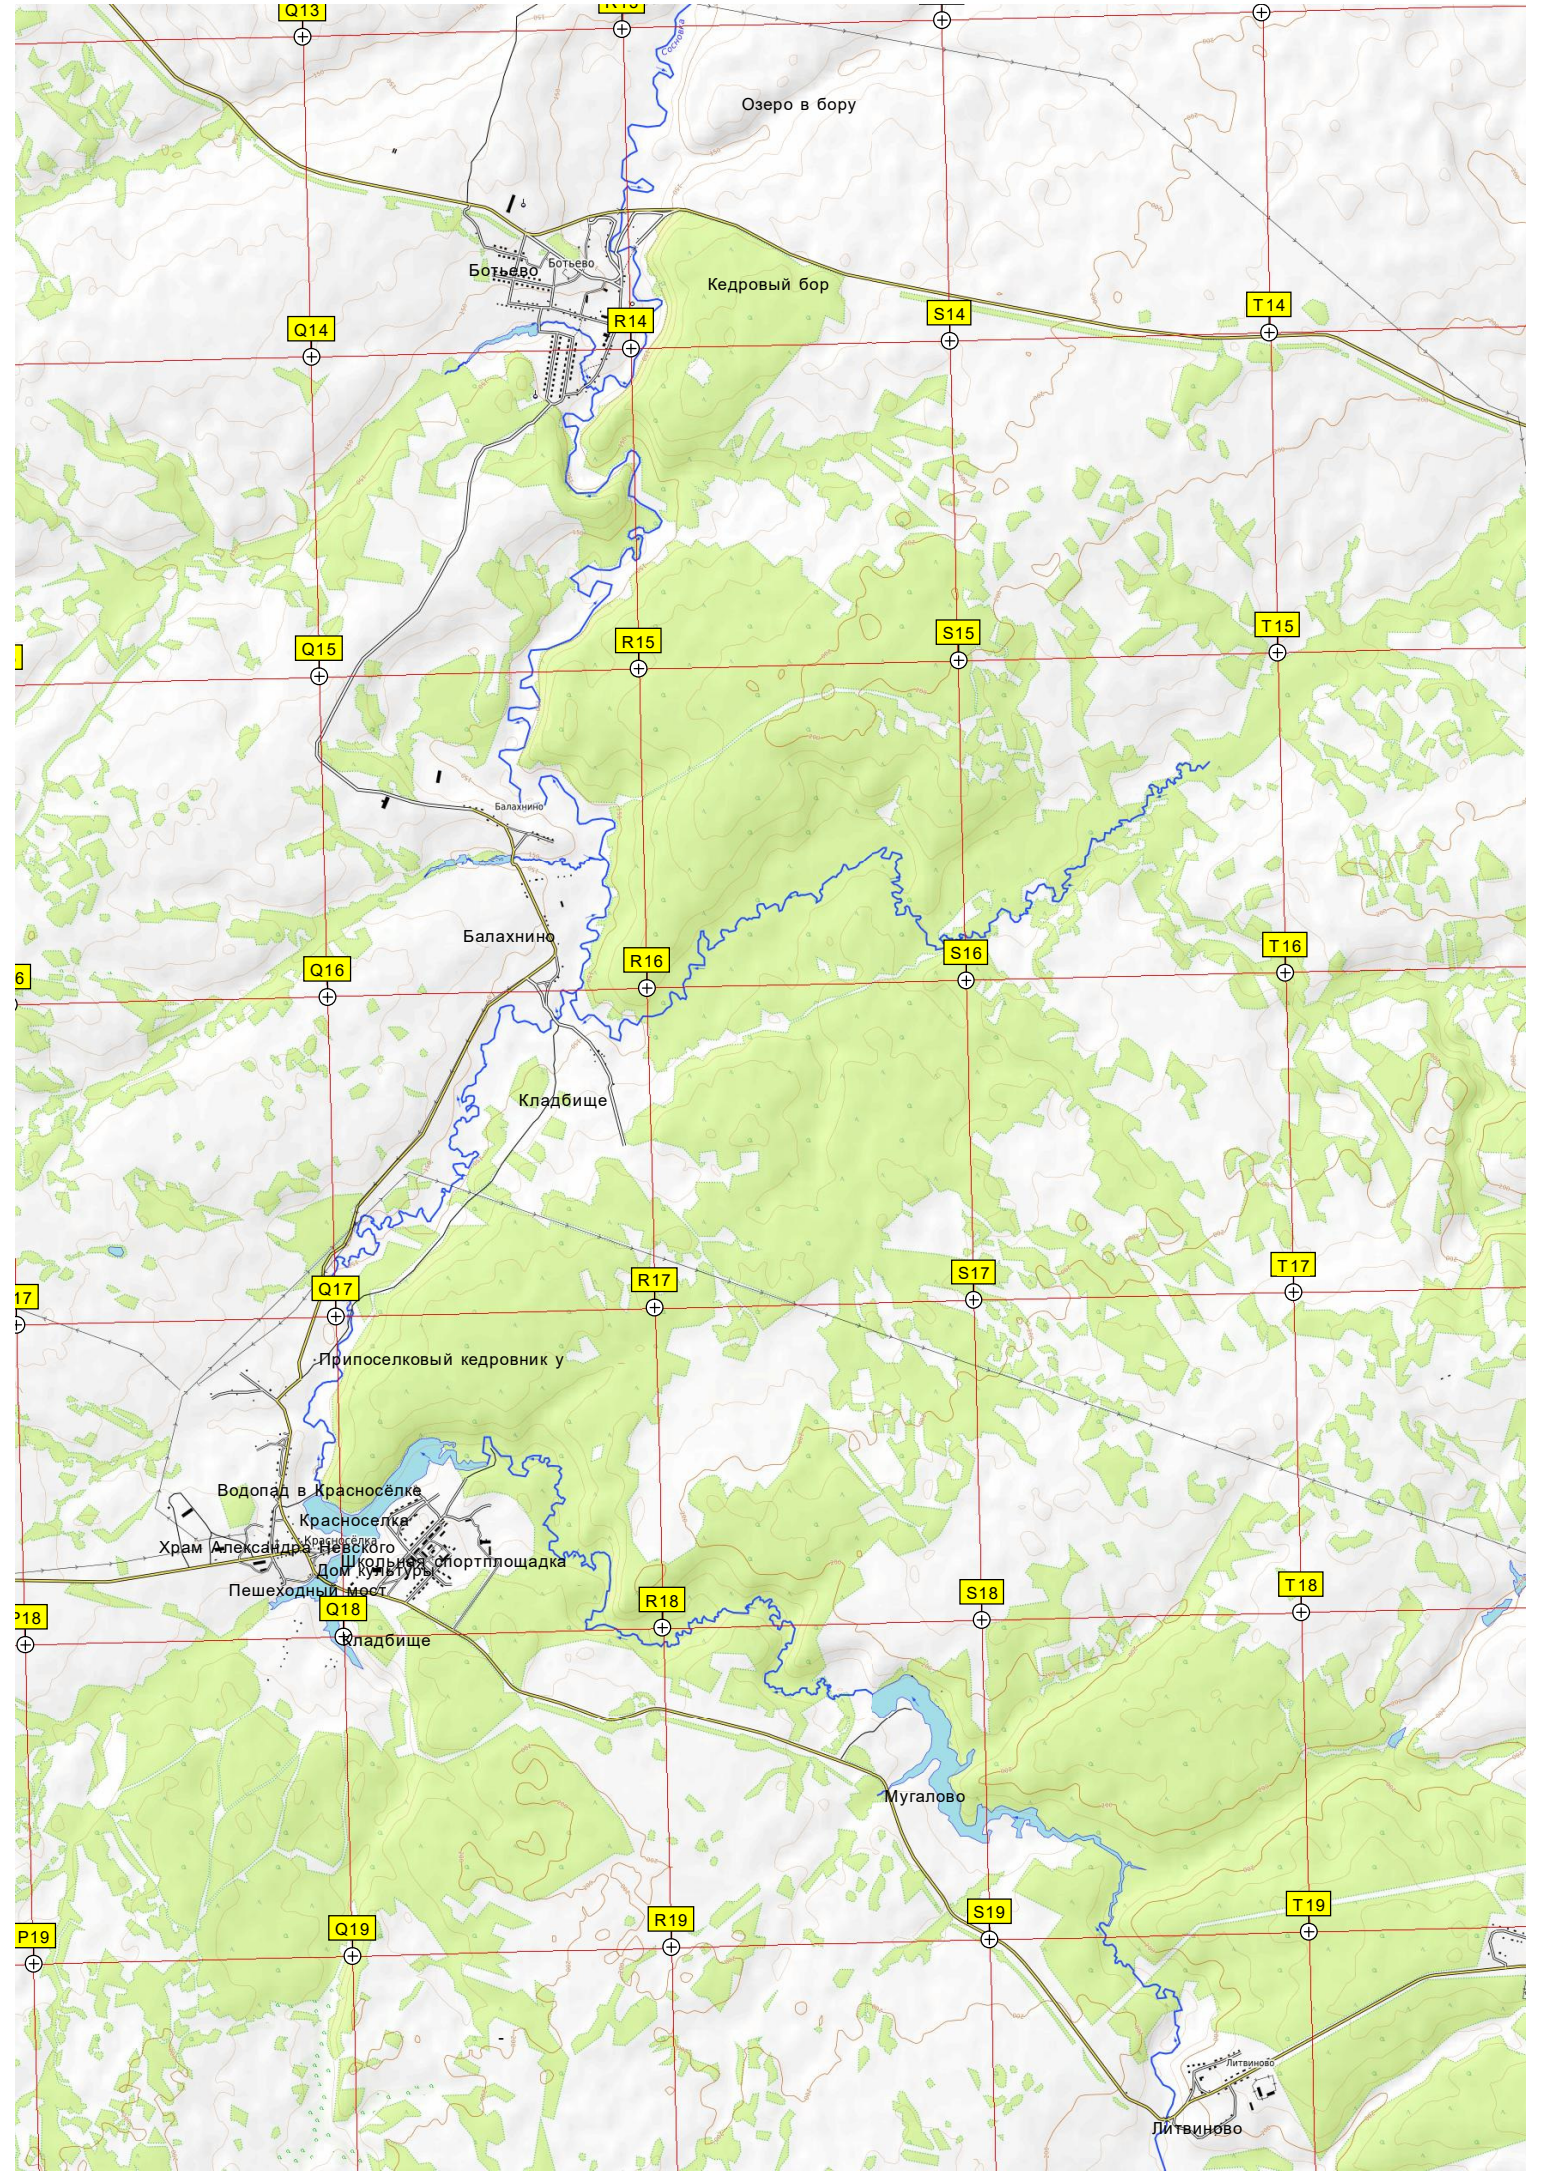

R12

S12

T12

кладбище
бывшая деревня истомина

Q13

R13

S13

T13

Озеро в бору

Ботьево

Кедровый бор

Балахнино

Кладбище

Припоселковый кедровник у

Водопад в Красносельке

Красноселька