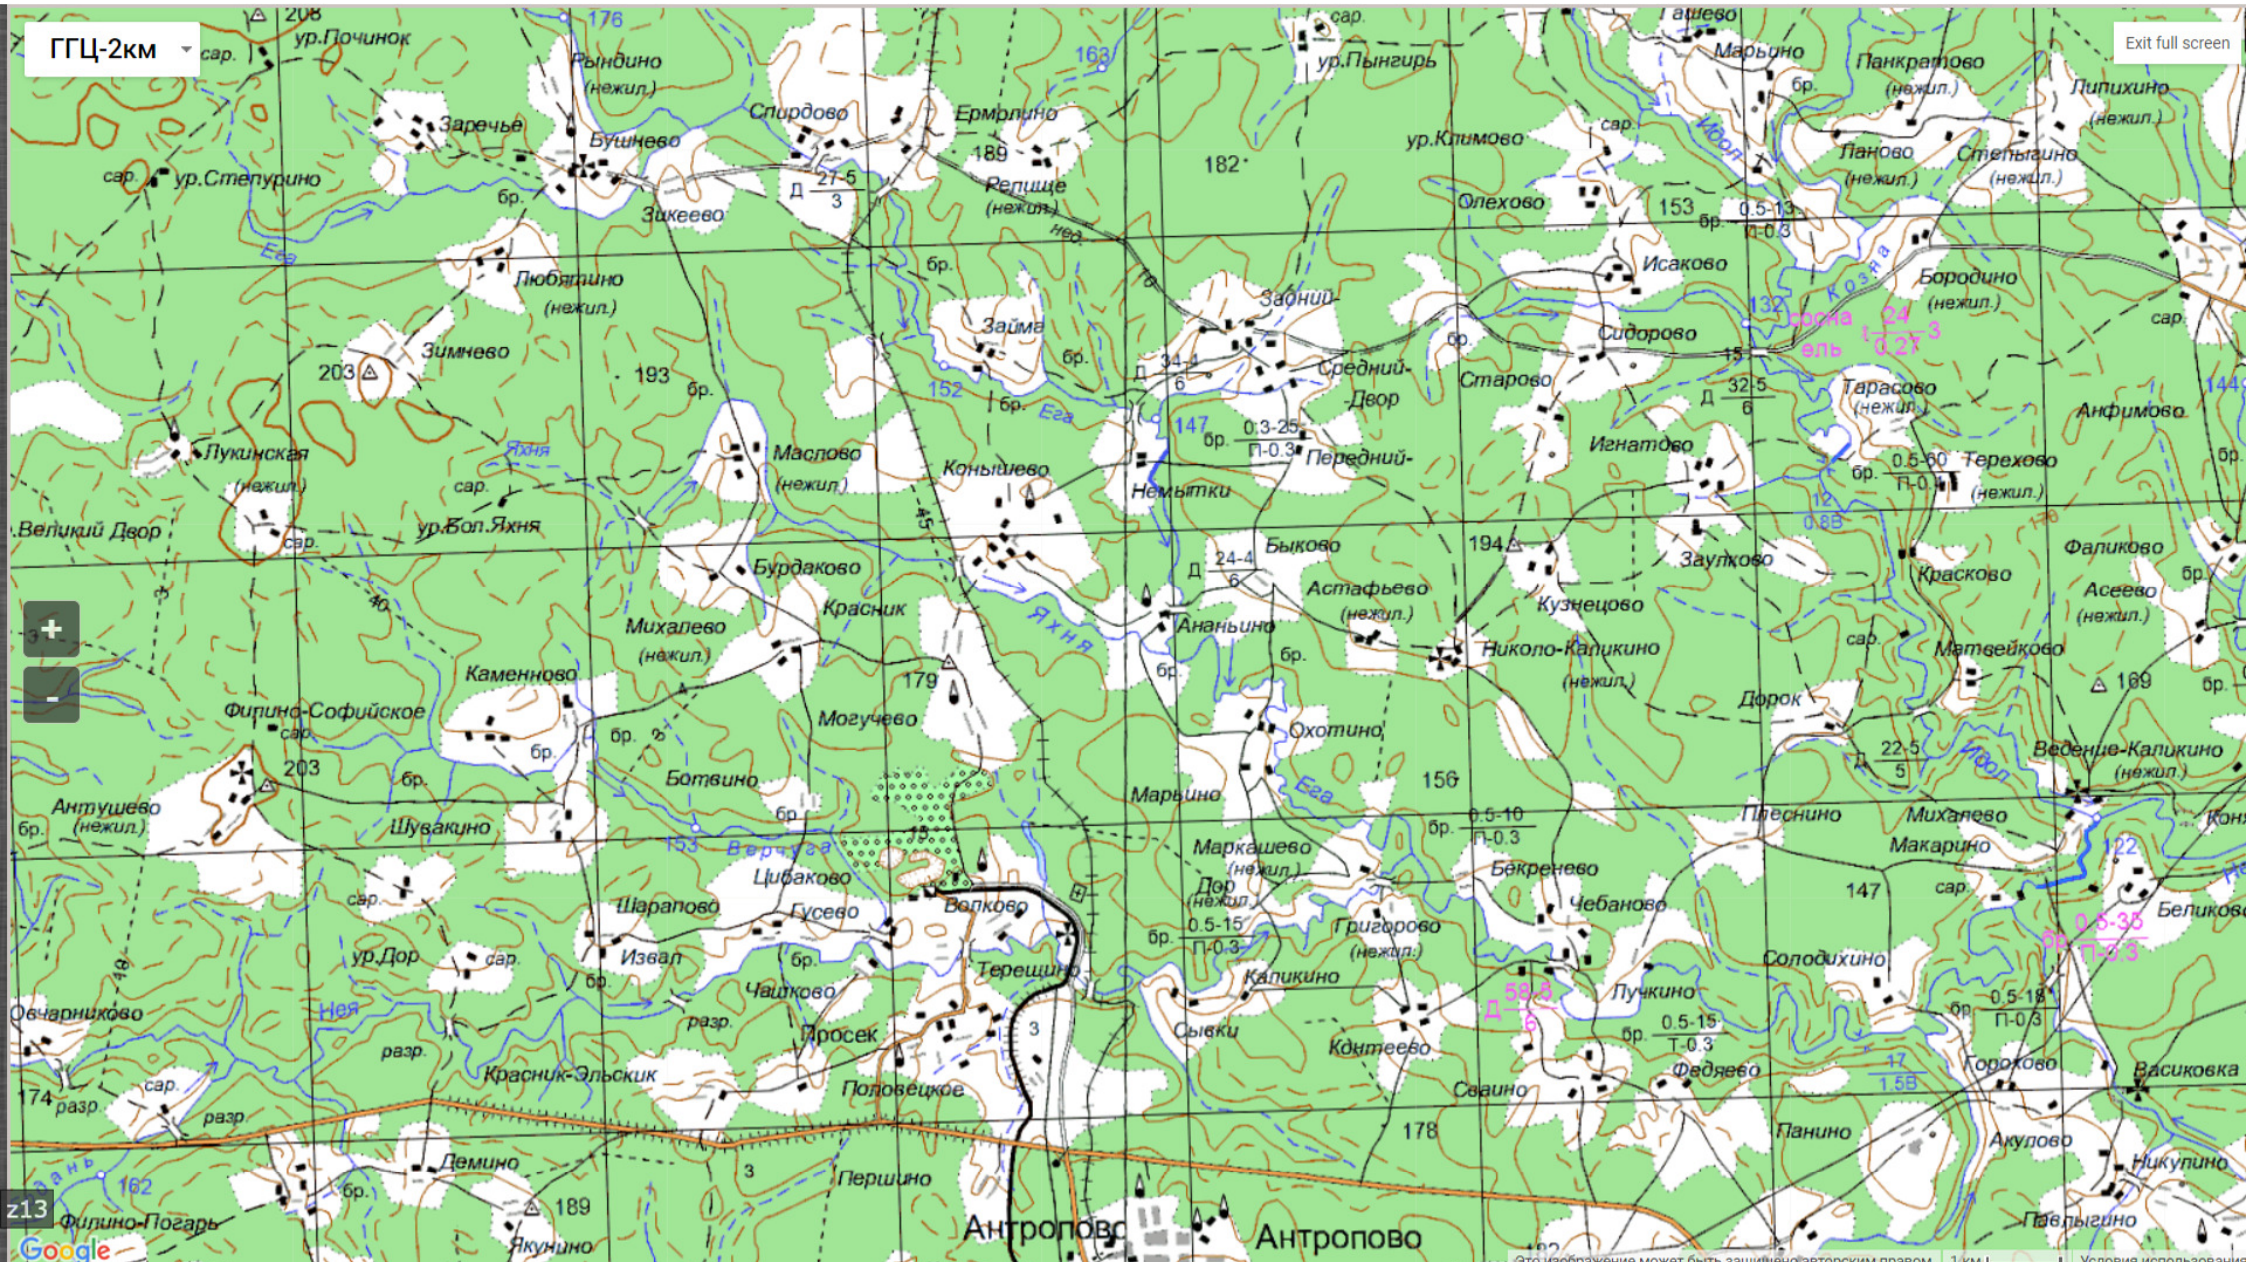

YSat

Exit full screen

z13

Это изображение может быть защищено авторским правом | 1 км | Условия использования

Exit full screen

ГГЦ-2км

YSat

Exit full screen

34Н-15

Сералика

Коровье

р. Буза

34Н-15

Yandex

Yandex

ОВО

р. Буза

Yandex

Маховатка

z13

ГГЦ-2км

Exit full screen

z13

Google

z13

ГГЦ-2км

Exit full screen