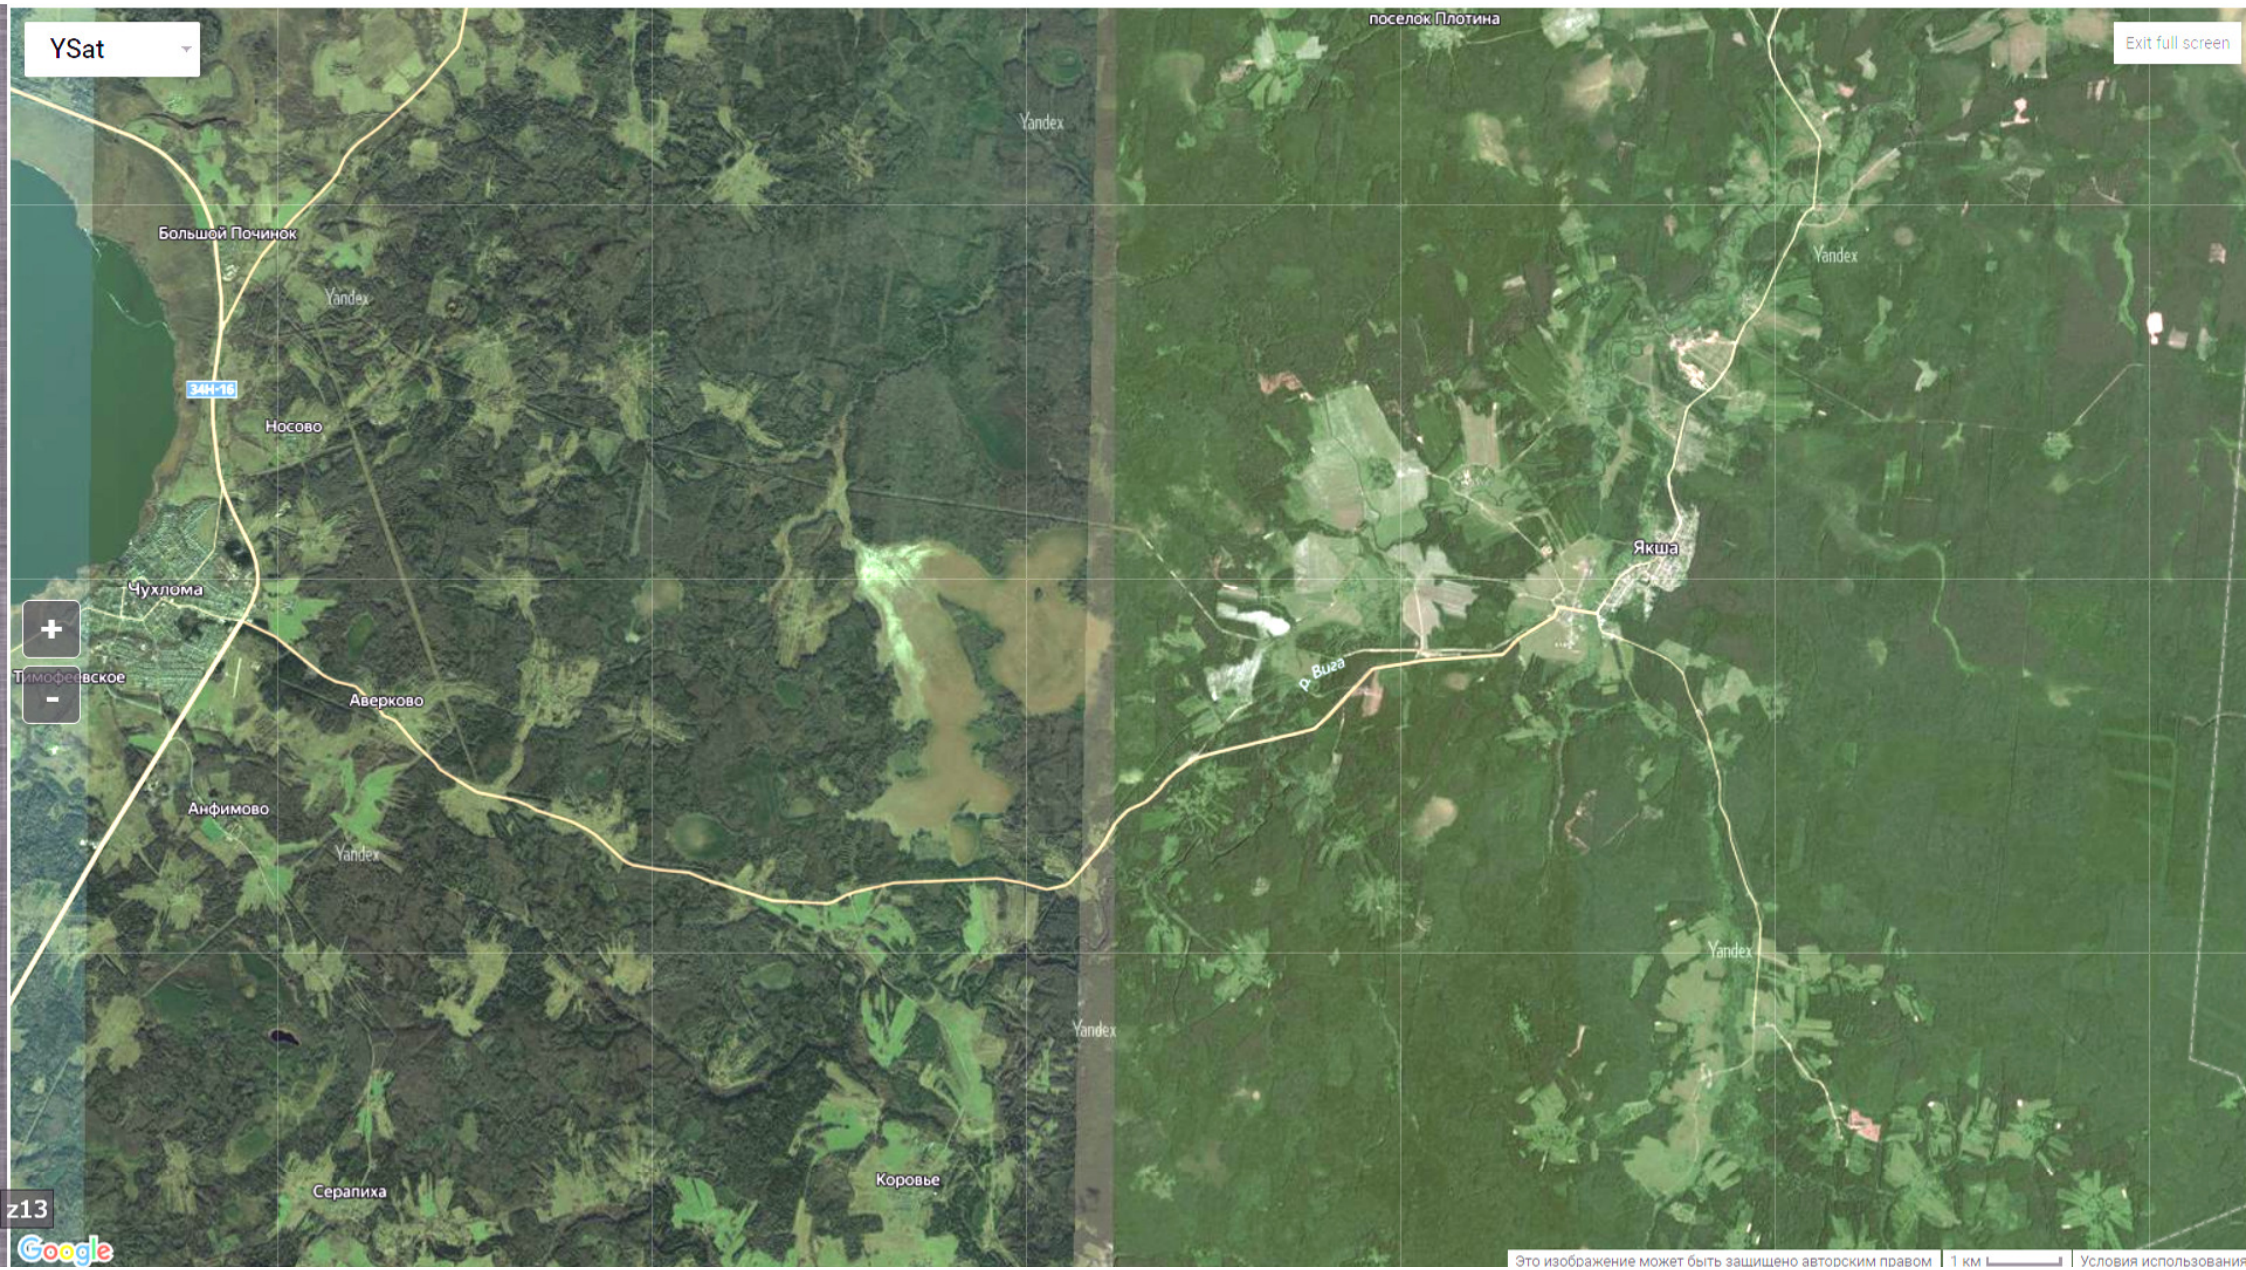

р. Буза

Yandex

Маховатка

z13

ГГЦ-2км

Exit full screen

z13

Google

Это изображение может быть защищено авторским правом | 1 км | Условия использования

YSat

Exit full screen

z13

ГГЦ-2км

Exit full screen

YSat

Exit full screen

z13

ГГЦ-2км

Exit full screen