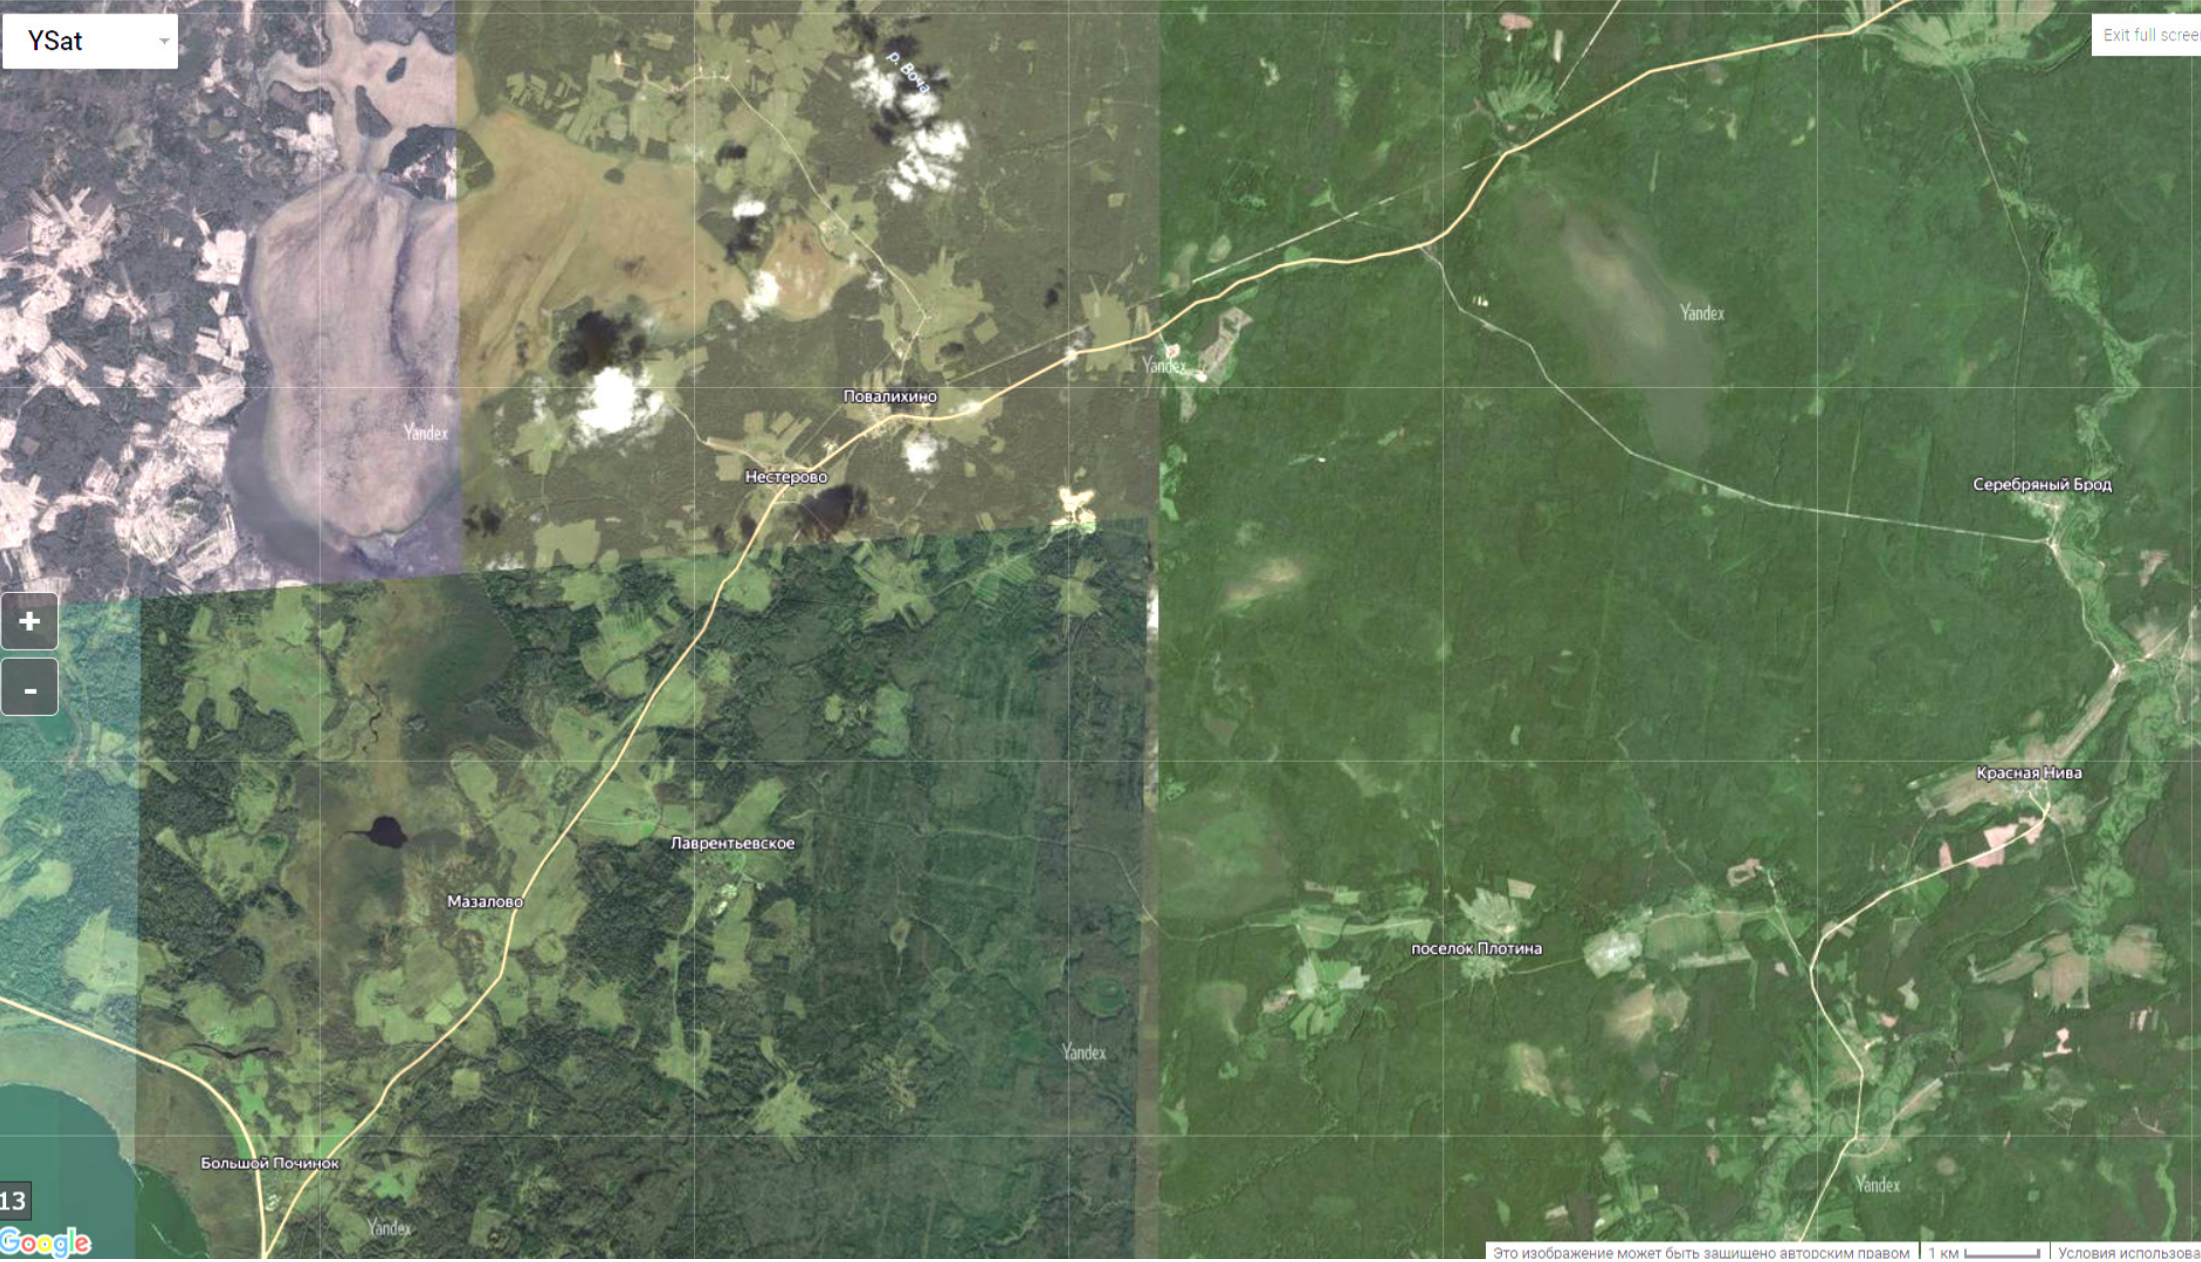

р. Буза

Yandex

Маховатка

z13

ГГЦ-2км

Exit full screen

z13

Google

Это изображение может быть защищено авторским правом | 1 км | Условия использования

YSat

Exit full screen

z13

ГГЦ-2км

Exit full screen

YSat

Exit full screen

z13

ГГЦ-2км

Exit full screen