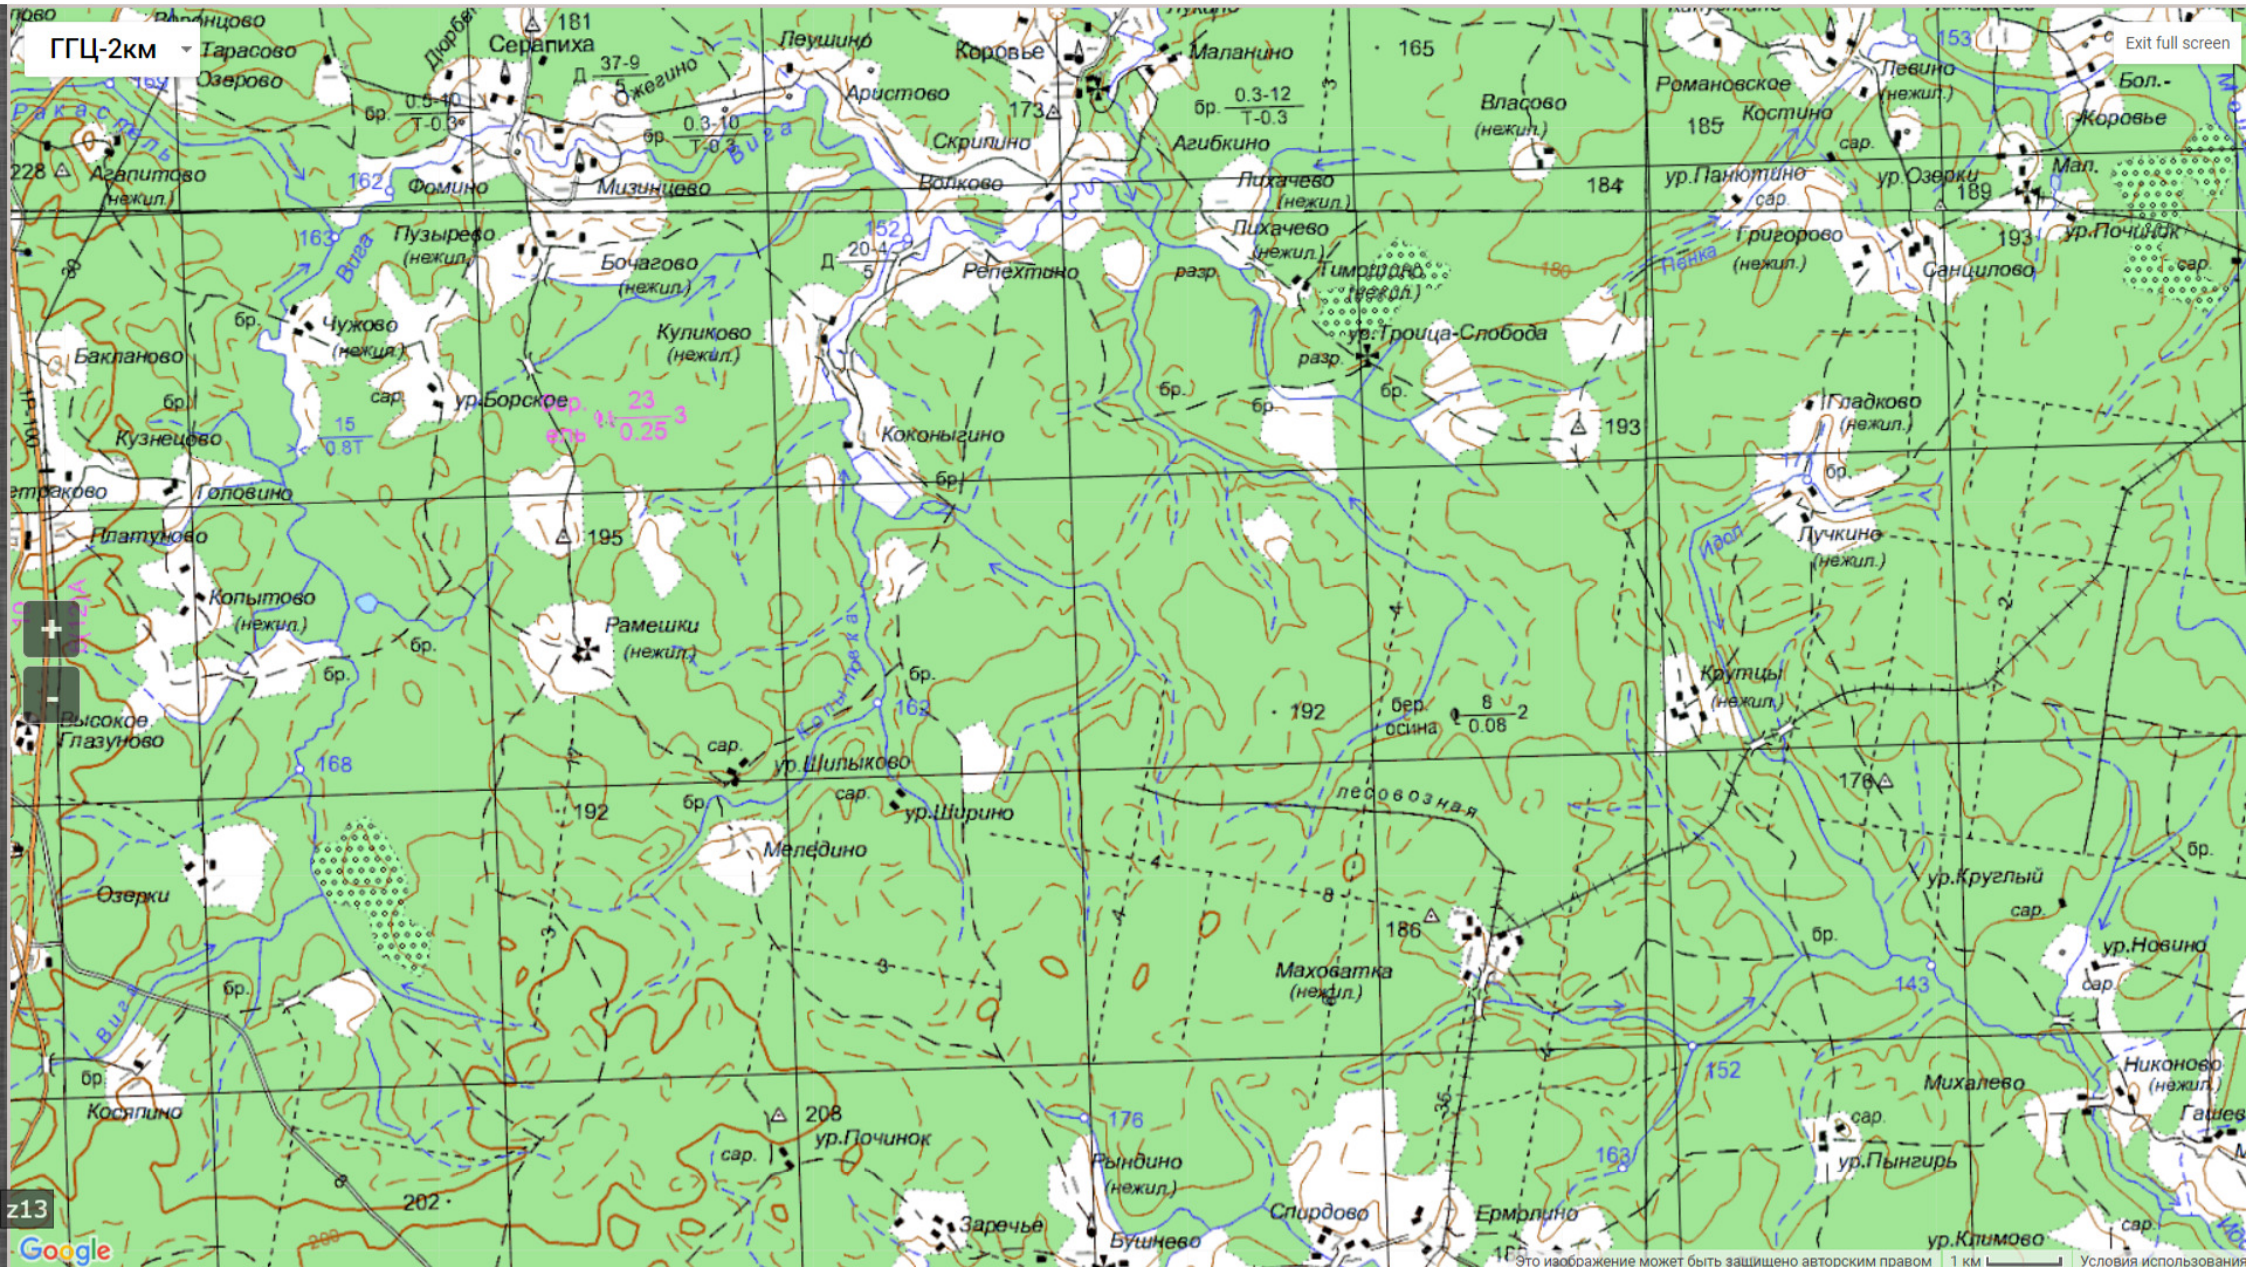

34Н-15

Сералика

Коровье

р. Буза

34Н-15

Yandex

Yandex

ОВО

р. Буза

Yandex

Маховатка

z13

ГГЦ-2км

Exit full screen

z13

Google

Это изображение может быть защищено авторским правом | 1 км | Условия использования

YSat

Exit full screen

z13

ГГЦ-2км

Exit full screen

YSat

Exit full screen

z13

ГГЦ-2км

Exit full screen