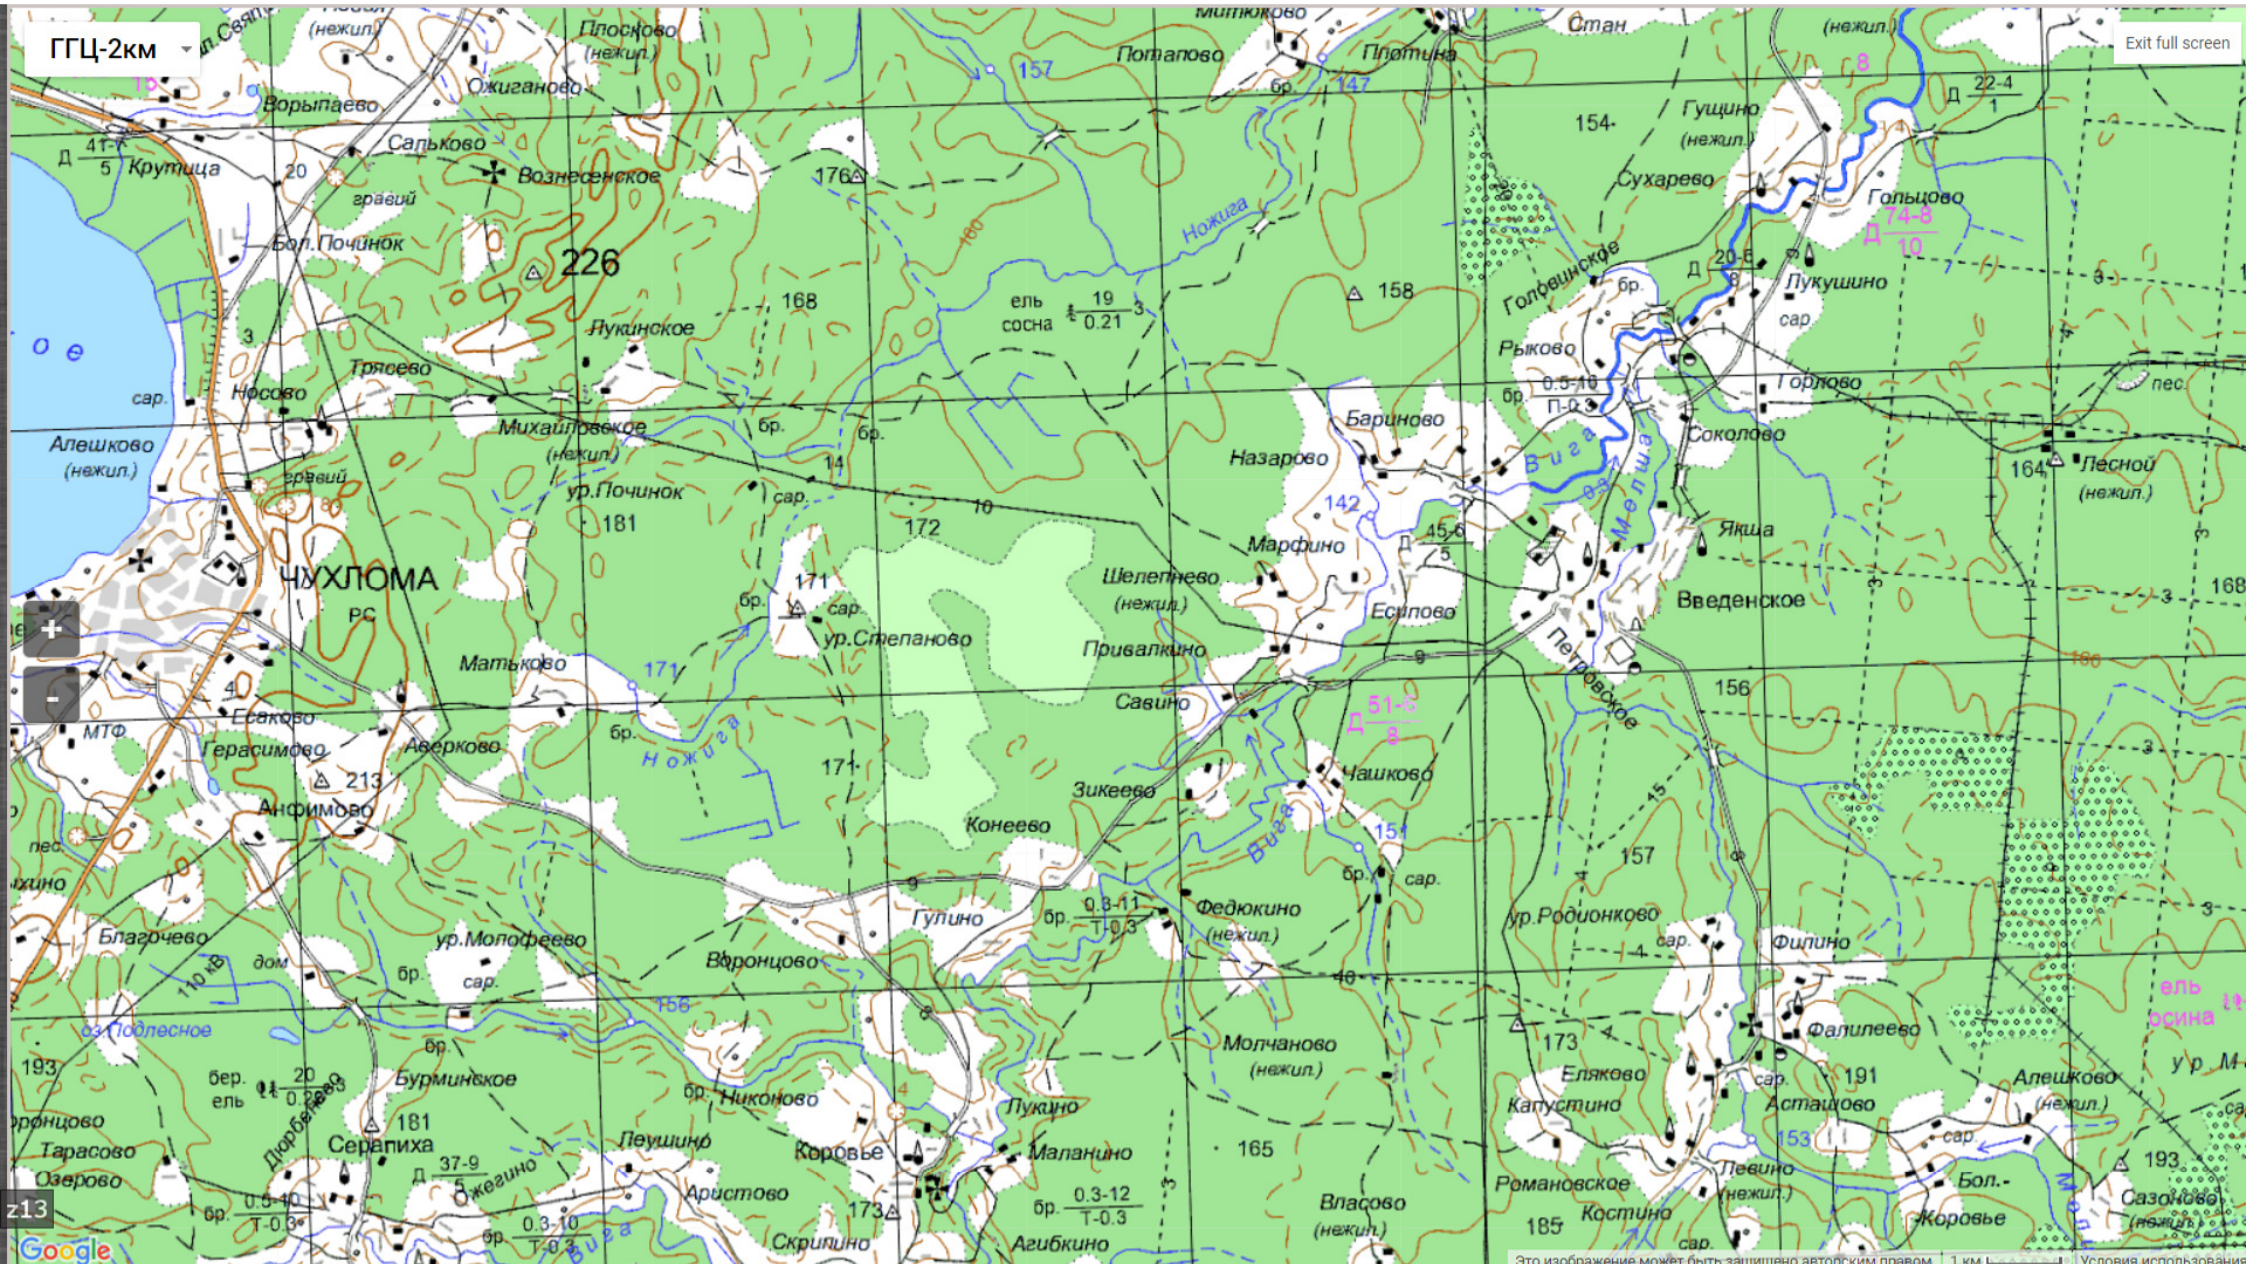

р. Буза

Yandex

Маховатка

z13

ГГЦ-2км

Exit full screen

z13

Google

Это изображение может быть защищено авторским правом | 1 км | Условия использования

YSat

Exit full screen

z13

ГГЦ-2км

Exit full screen

YSat

Exit full screen

z13

ГГЦ-2км

Exit full screen