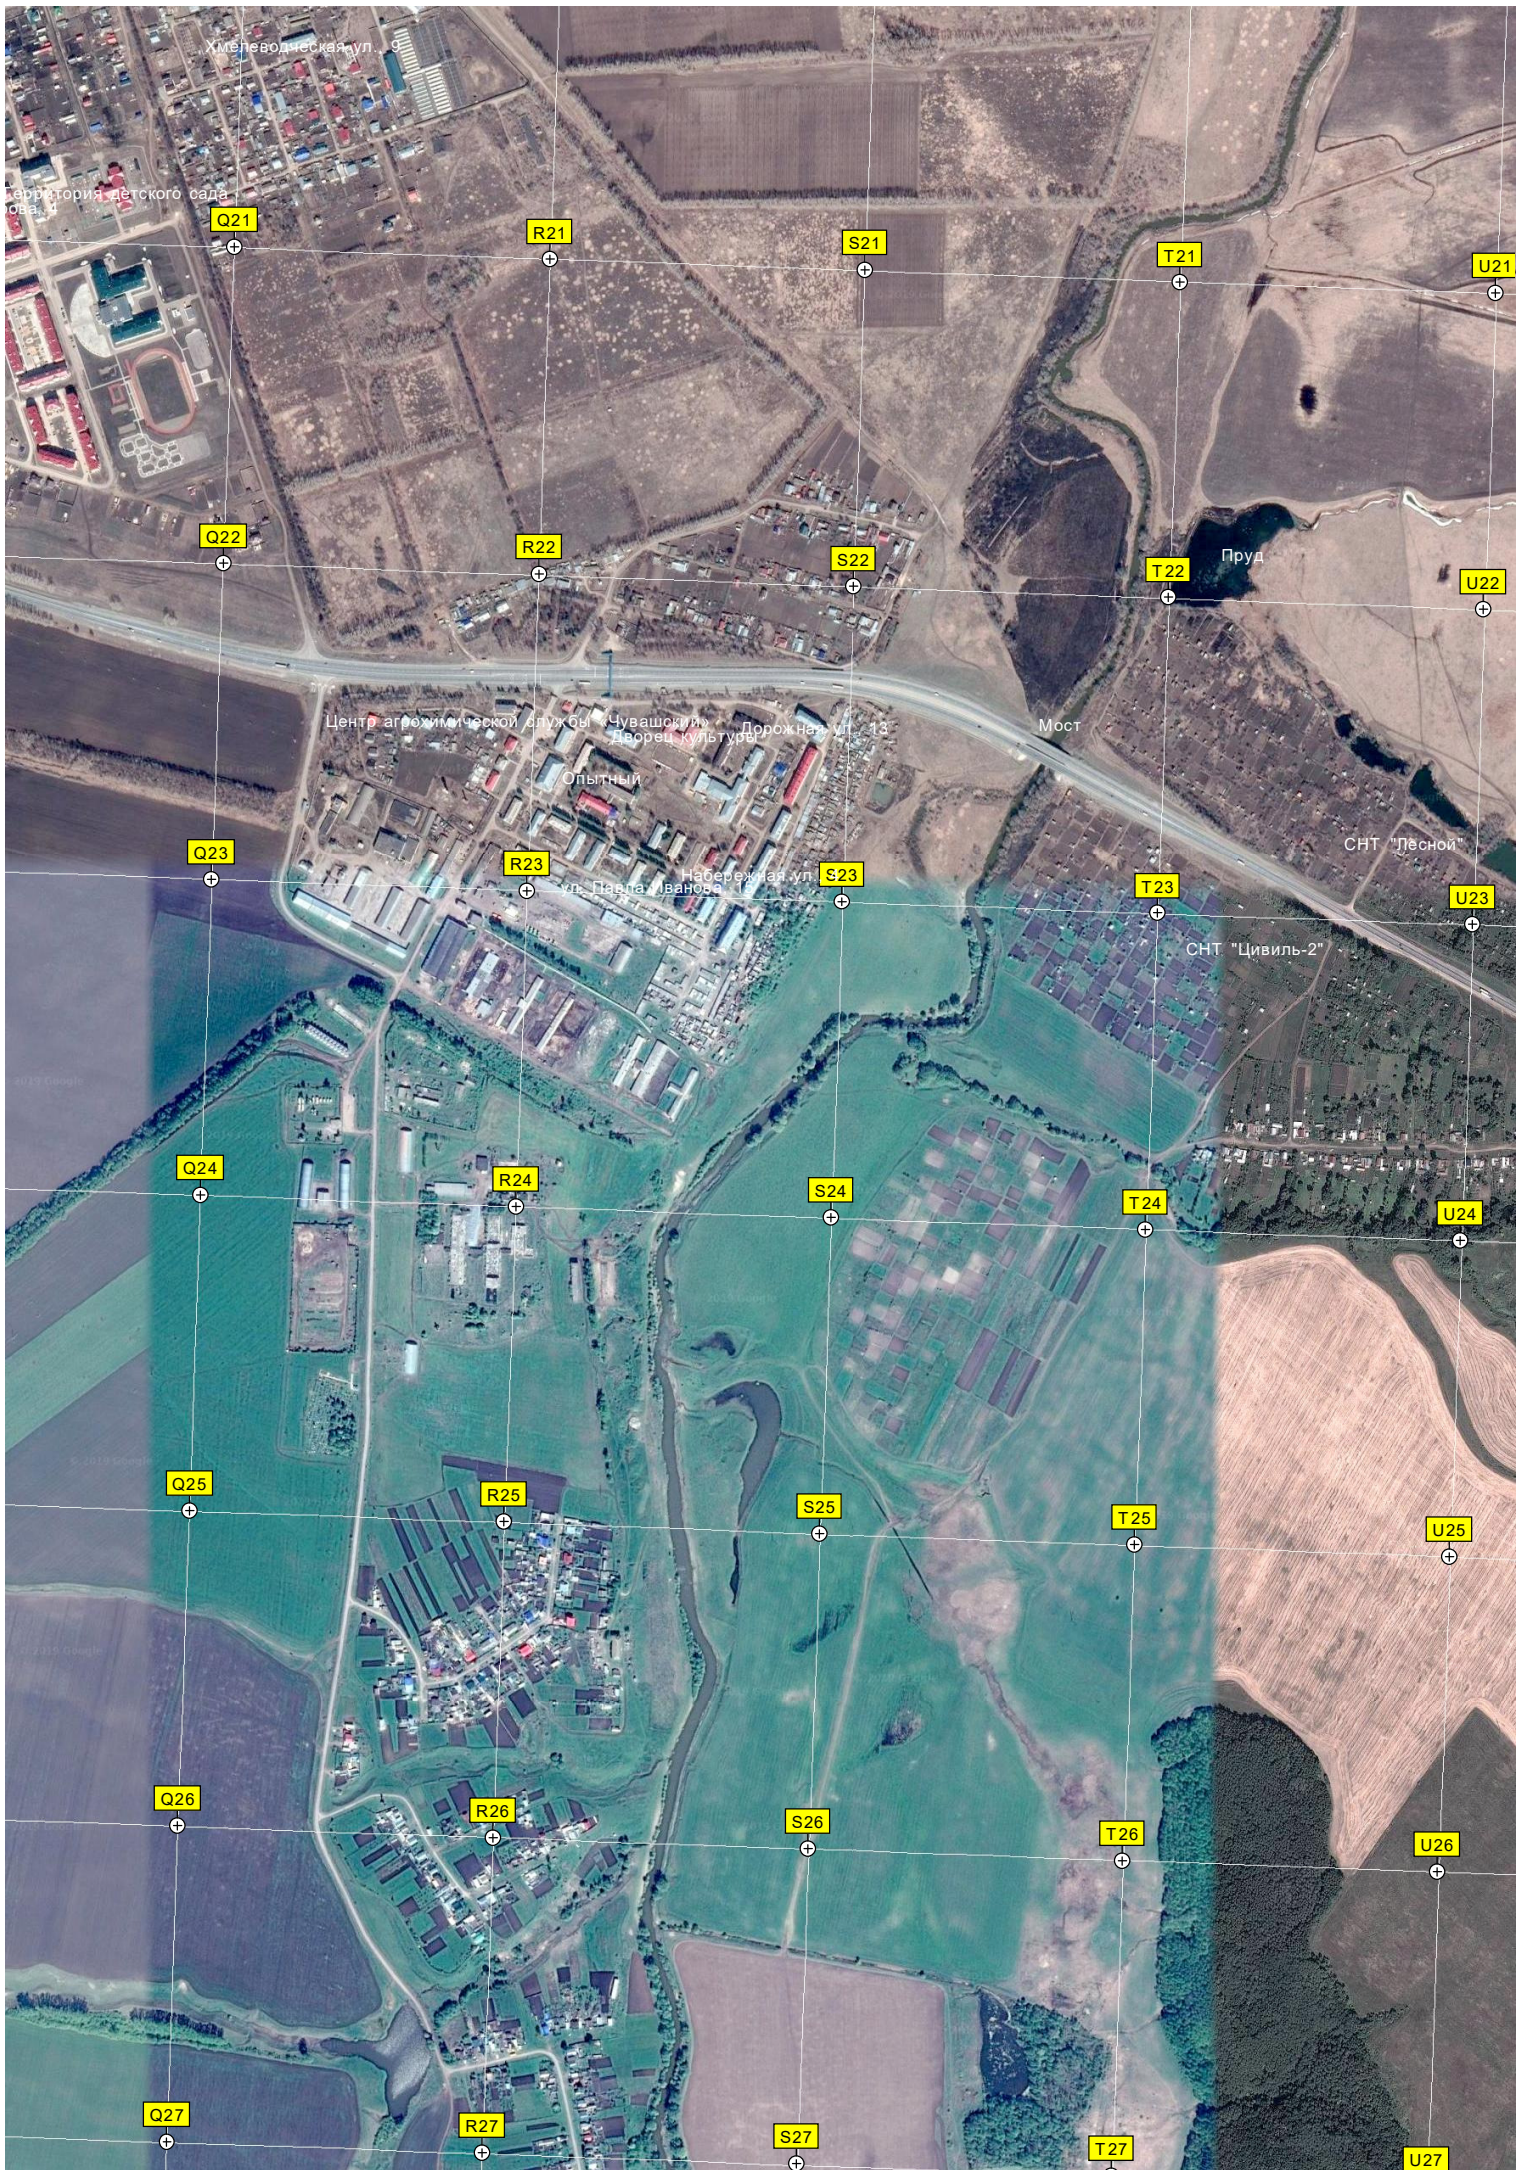

Гидрологический пост р.Цивиль - Тувси

Ферма

Новая Деревня М. 373 в Цивильского РАЙО

Химпедовская ул.

Территория детского сада

Q21

R21

S21

Центр агрохимической службы Чувашской области

Опытный

R23

S23

T23

U23

Мост

СНТ "Лесной"

Набережная ул.

ул. Павла Иванова

Дворец культуры

Дорожная ул. 13

СНТ "Цивиль-2"

Q23

Q24

R24

6190500

Кладбище

684-й километр а/м М-7 «Волга» (645)

Марпосадская развилка

СНТ "Связист"

685-й километр а/м М-7 «Волга» (644)