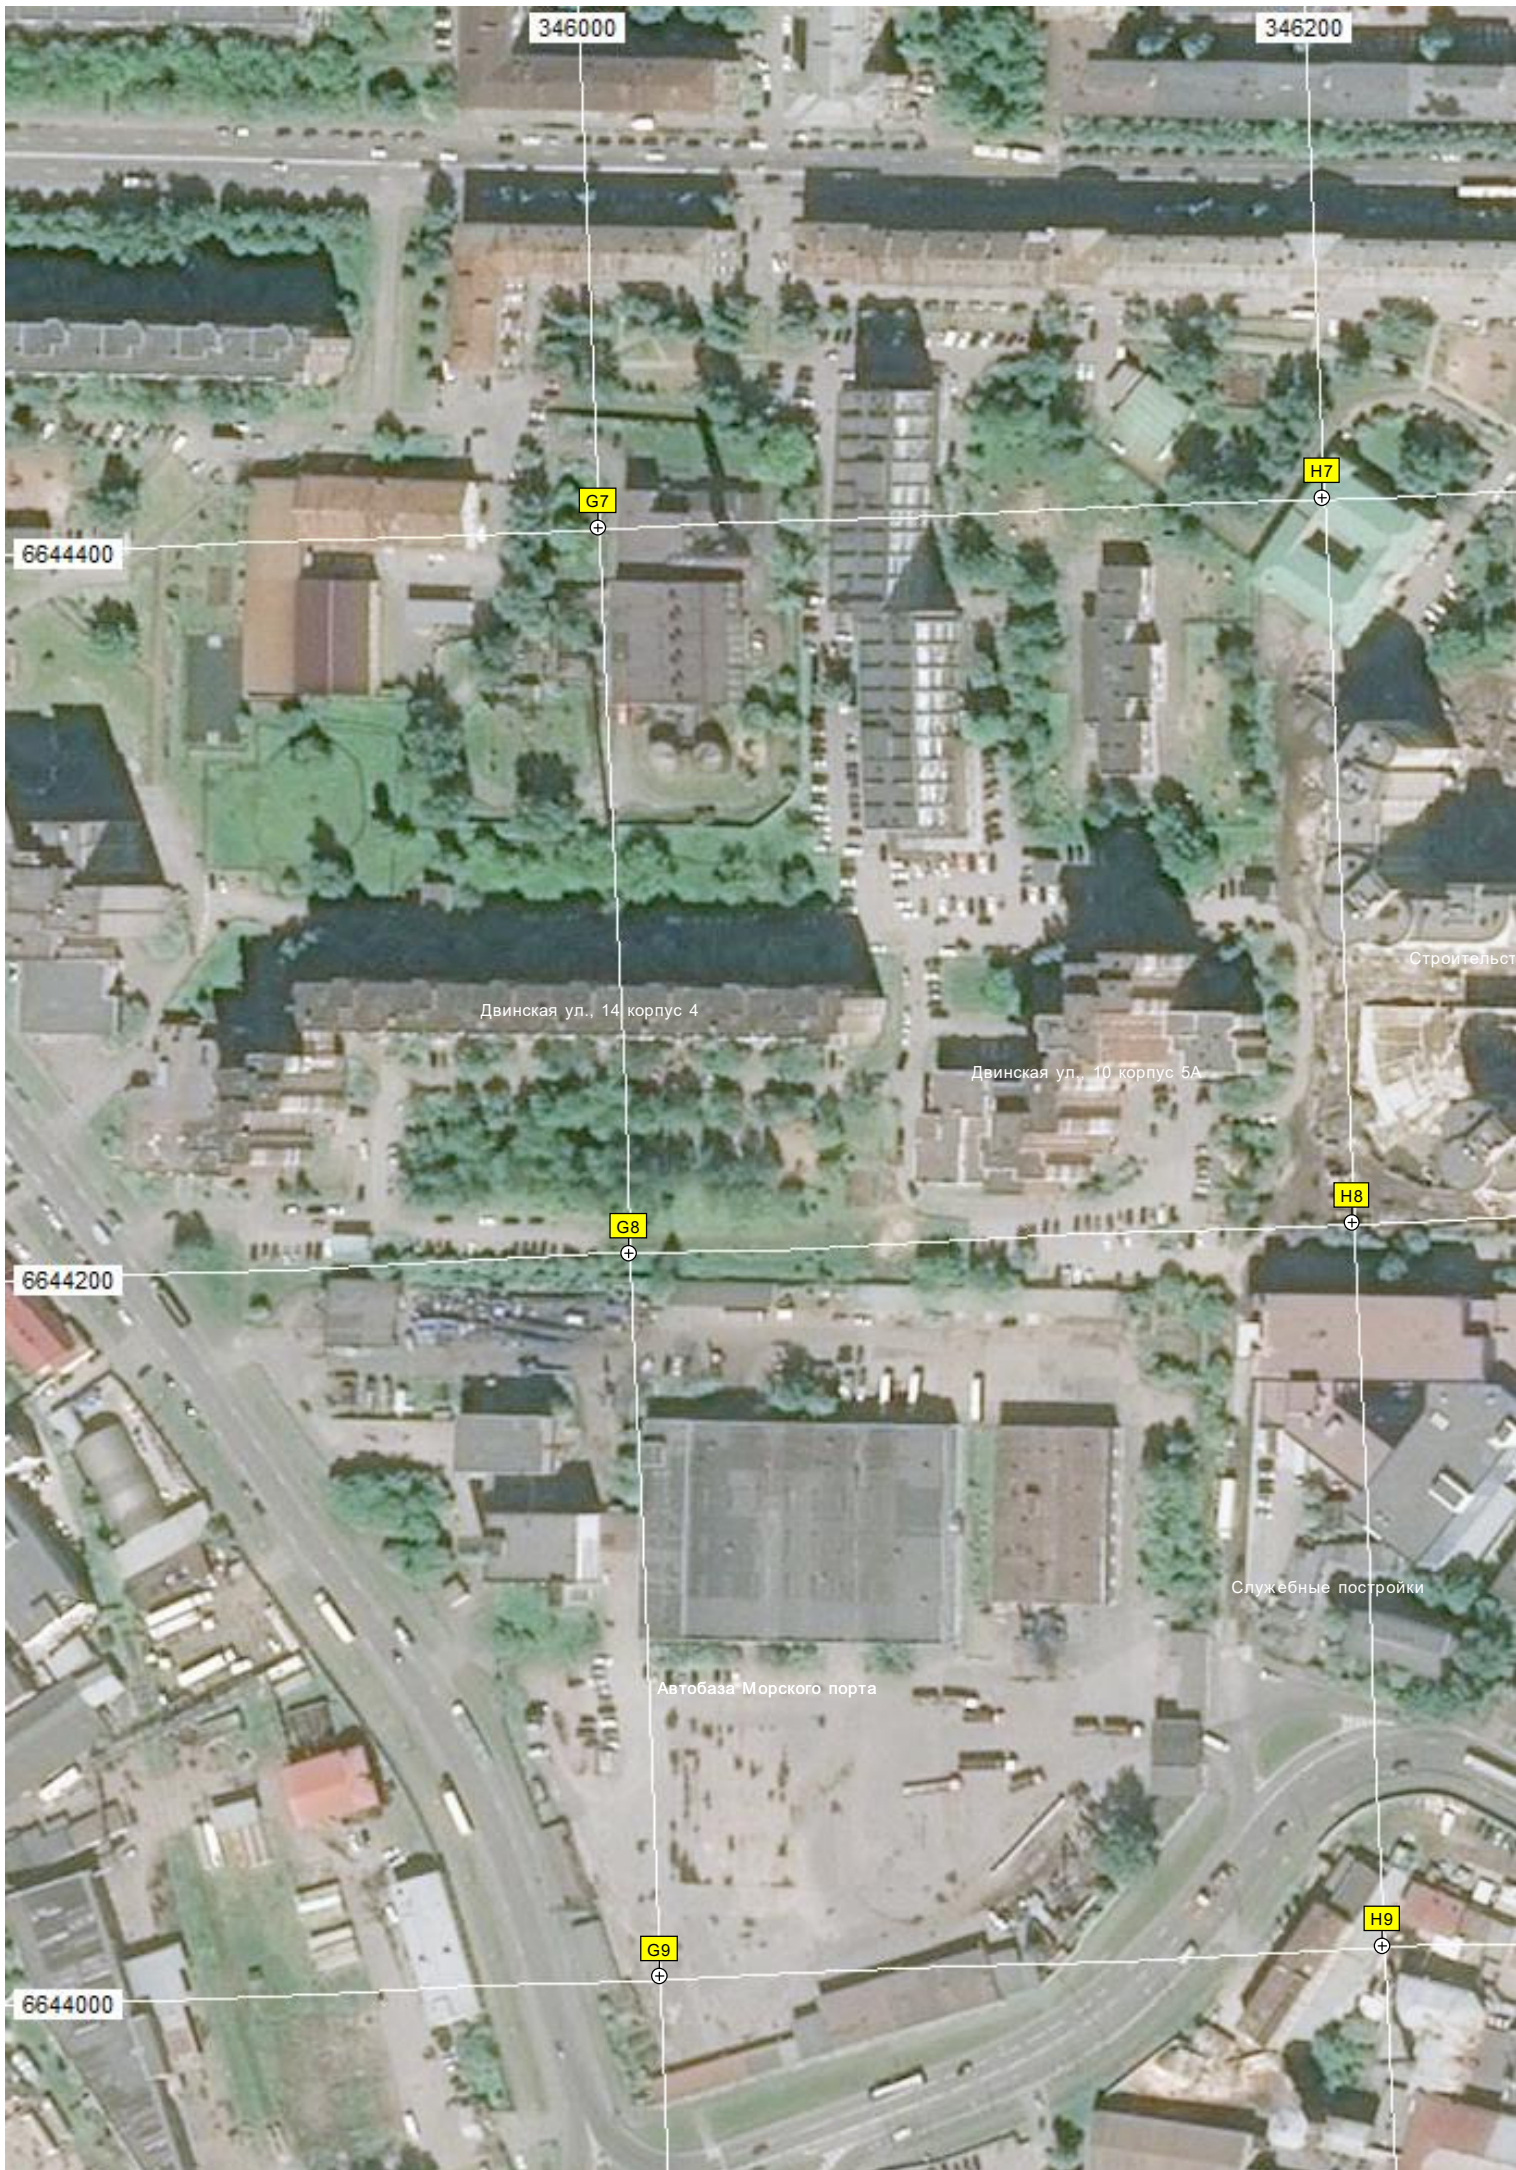

346000

346200

G7

H7

6644400

Двинская ул., 14 корпус 4

Двинская ул., 10 корпус 5А

Строительство

G8

H8

6644200

Служебные постройки

Автобаза Морского порта

G9

H9

6644000