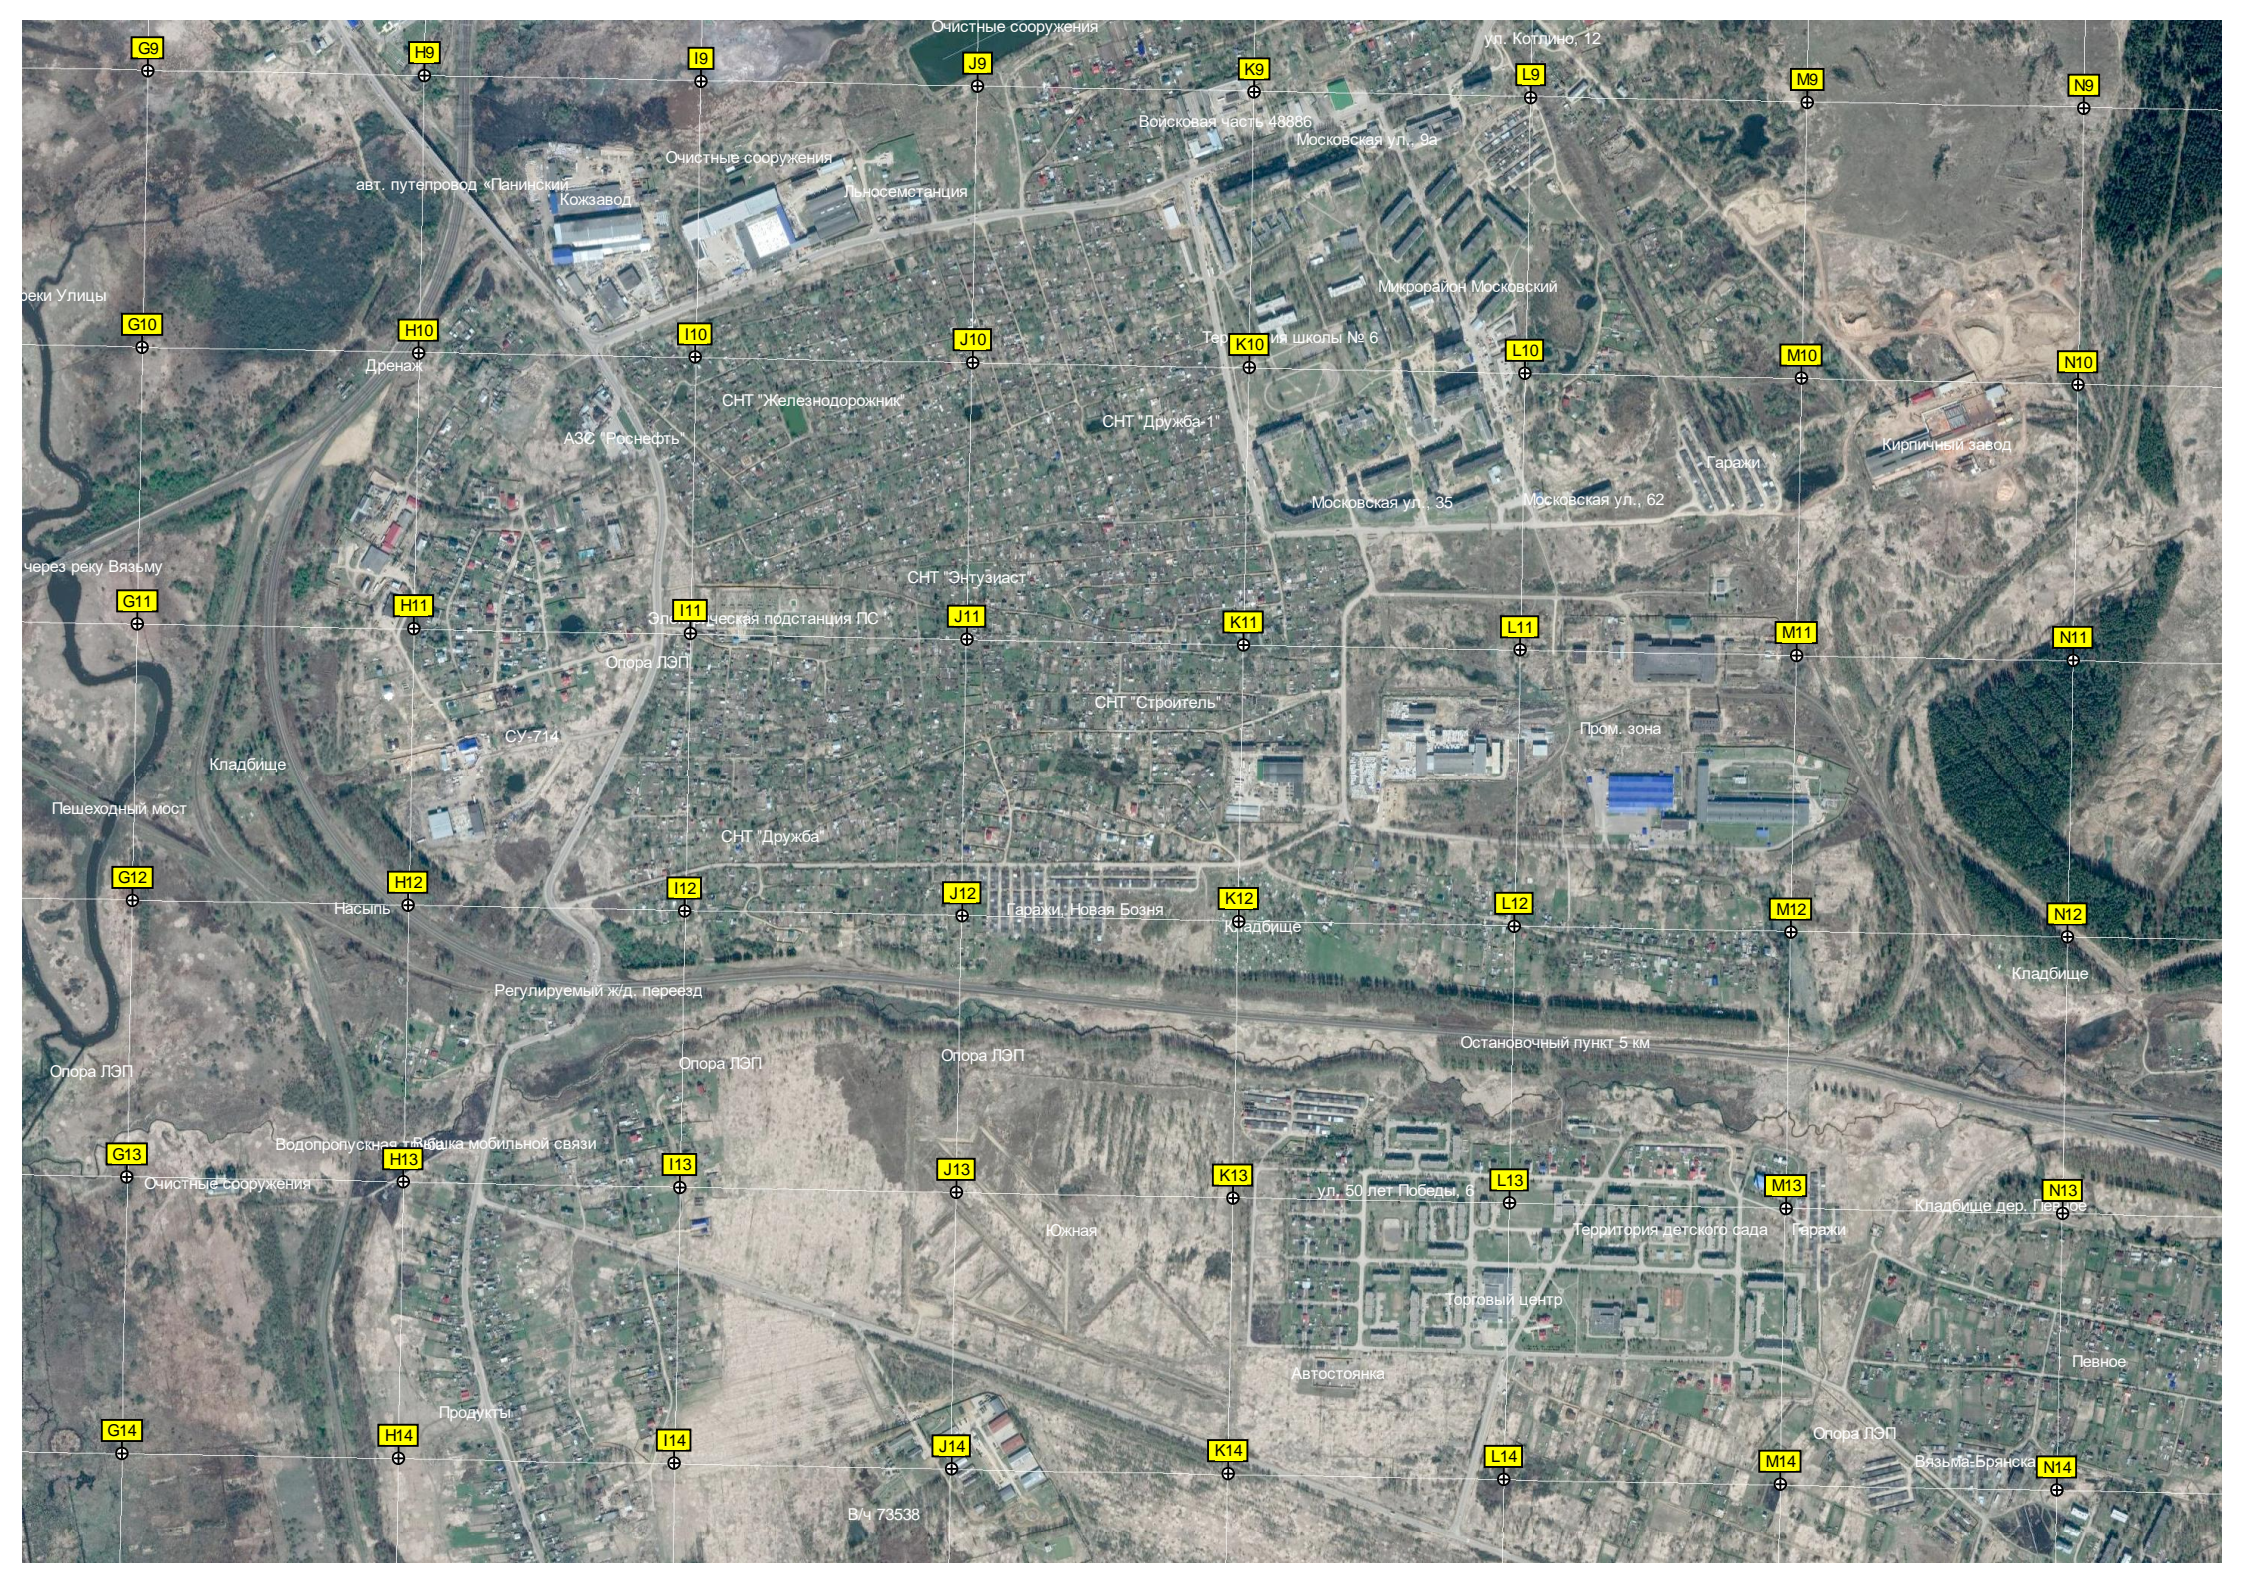

G9

H9

I9

J9

K9

L9

M9

N9

G10

H10

I10

J10

K10

L10

M10

N10

G11

H11

I11

J11

K11

L11

M11

N11

G12

H12

I12

J12

K12

L12

M12

N12

G13

H13

I13

J13

K13

L13

M13

N13

G14

H14

I14

J14

K14

L14

M14

N14

авт. путепровод «Панинский»

Очистные сооружения

Кожзавод

Льносемястация

Воинская часть 49886

Московская ул., 9а

ул. Копыло, 12

Микрорайон Московский

Территория школы № 6

Дренаж

СНТ «Железнодорожник»

СНТ «Дружба-1»

Московская ул., 35

Московская ул., 62

Гаражи

Кирпичный завод

через реку Вязьму

АЗС «Роснефть»

СНТ «Энтузиаст»

Электрическая подстанция ПС

Опора ЛЭП

СНТ «Строитель»

Пром. зона

Кладбище

СУ-714

СНТ «Дружба»

Гаражи, Новая Бозня

Кладбище

Пешеходный мост

Насыпь

Регулируемый ж.д. переезд

Опора ЛЭП

Опора ЛЭП

Остановочный пункт 5 км

Опора ЛЭП

Водопроницаемая трубка мобильной связи

Очистные сооружения

Южная

ул. 50 лет Победы, 6

Территория детского сада

Гаражи

Кладбище дер. Пельное

Очистные сооружения

Продукты

В/ч 73538

Автостоянка

Торговый центр

Певное

Опора ЛЭП

Вязьма-Брянская