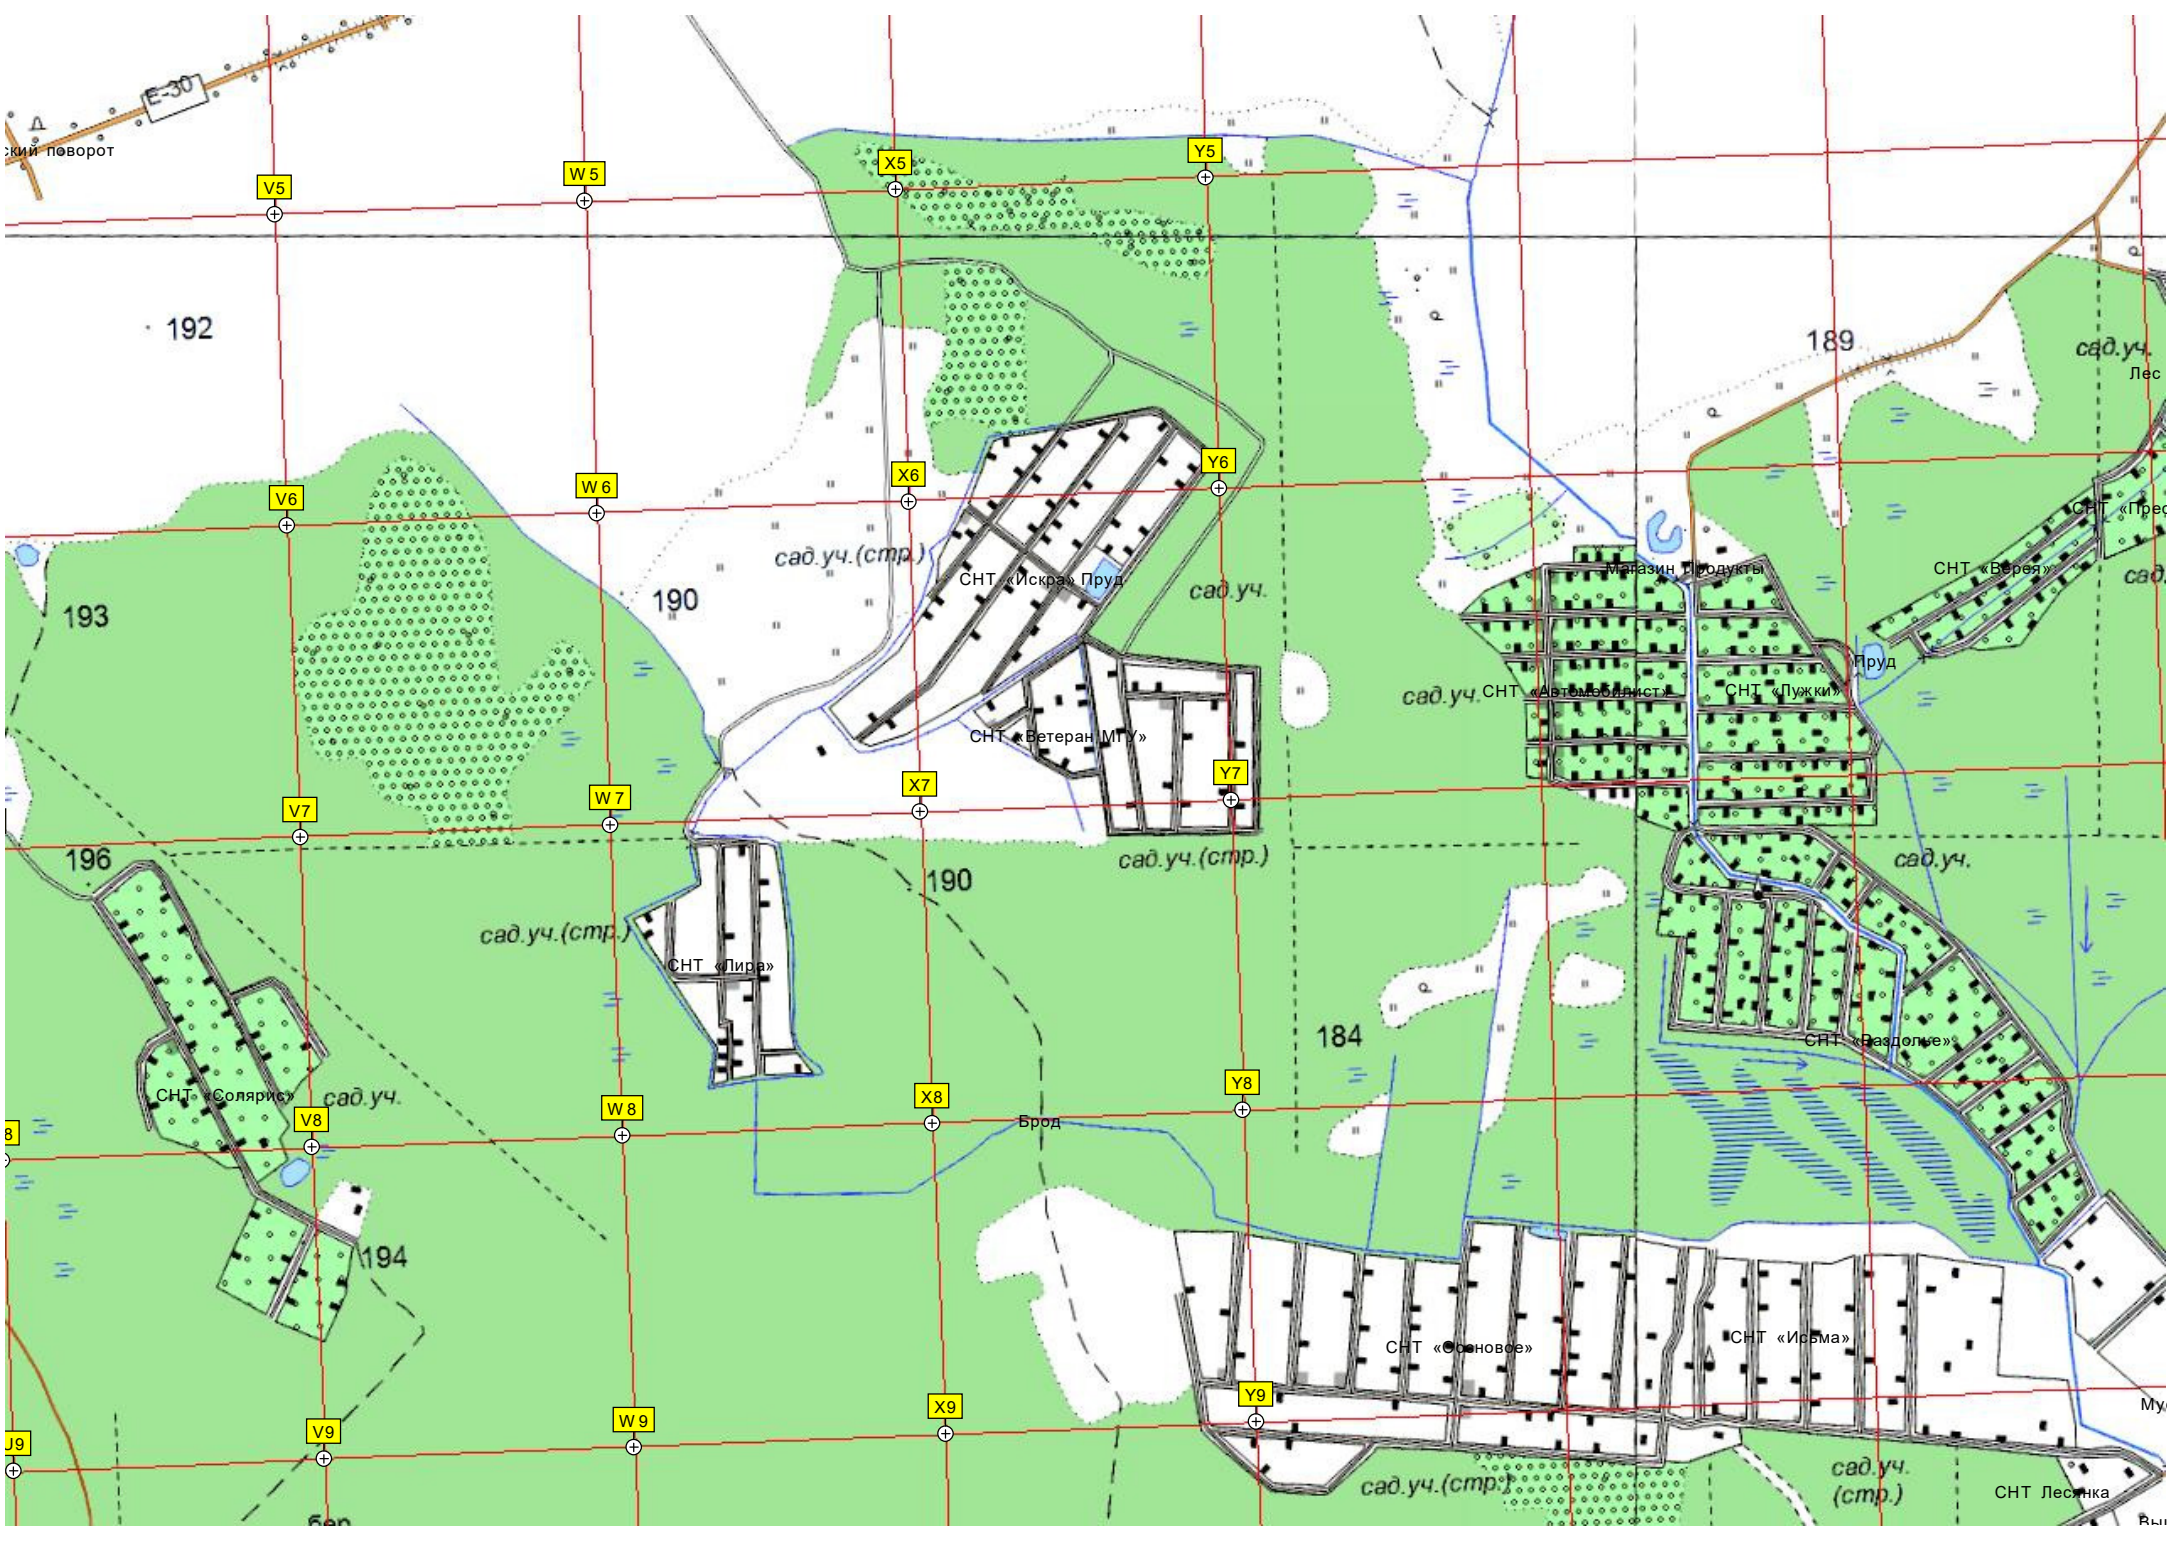

дачи
Шиколово
198

Братская могила
Братская могила

Кукаринская
СНТ «Железнодорожник»
сад.уч.

Шлагбаум
Л5

Опора ЛЭП
Опора ЛЭП

ж/д. переход
П

Опора ЛЭП
102-й километр Мс

104-й километр Можайского шоссе

АЭС
103-й километр Можайского шоссе
ост. «Шиколово»

сосна
М6

Опора ЛЭП
N6

бер.

I6

J6

K6

L6

K8

L8

СНТ «лесное А»
сад.уч.

100-й километр автодороги М-1 «Беларусь»
M8

N8

Опора ЛЭП

101-й километр автодороги М-1 «Беларусь»

Просека

железнодорожный поворот

192

189

193

190

196

190

194