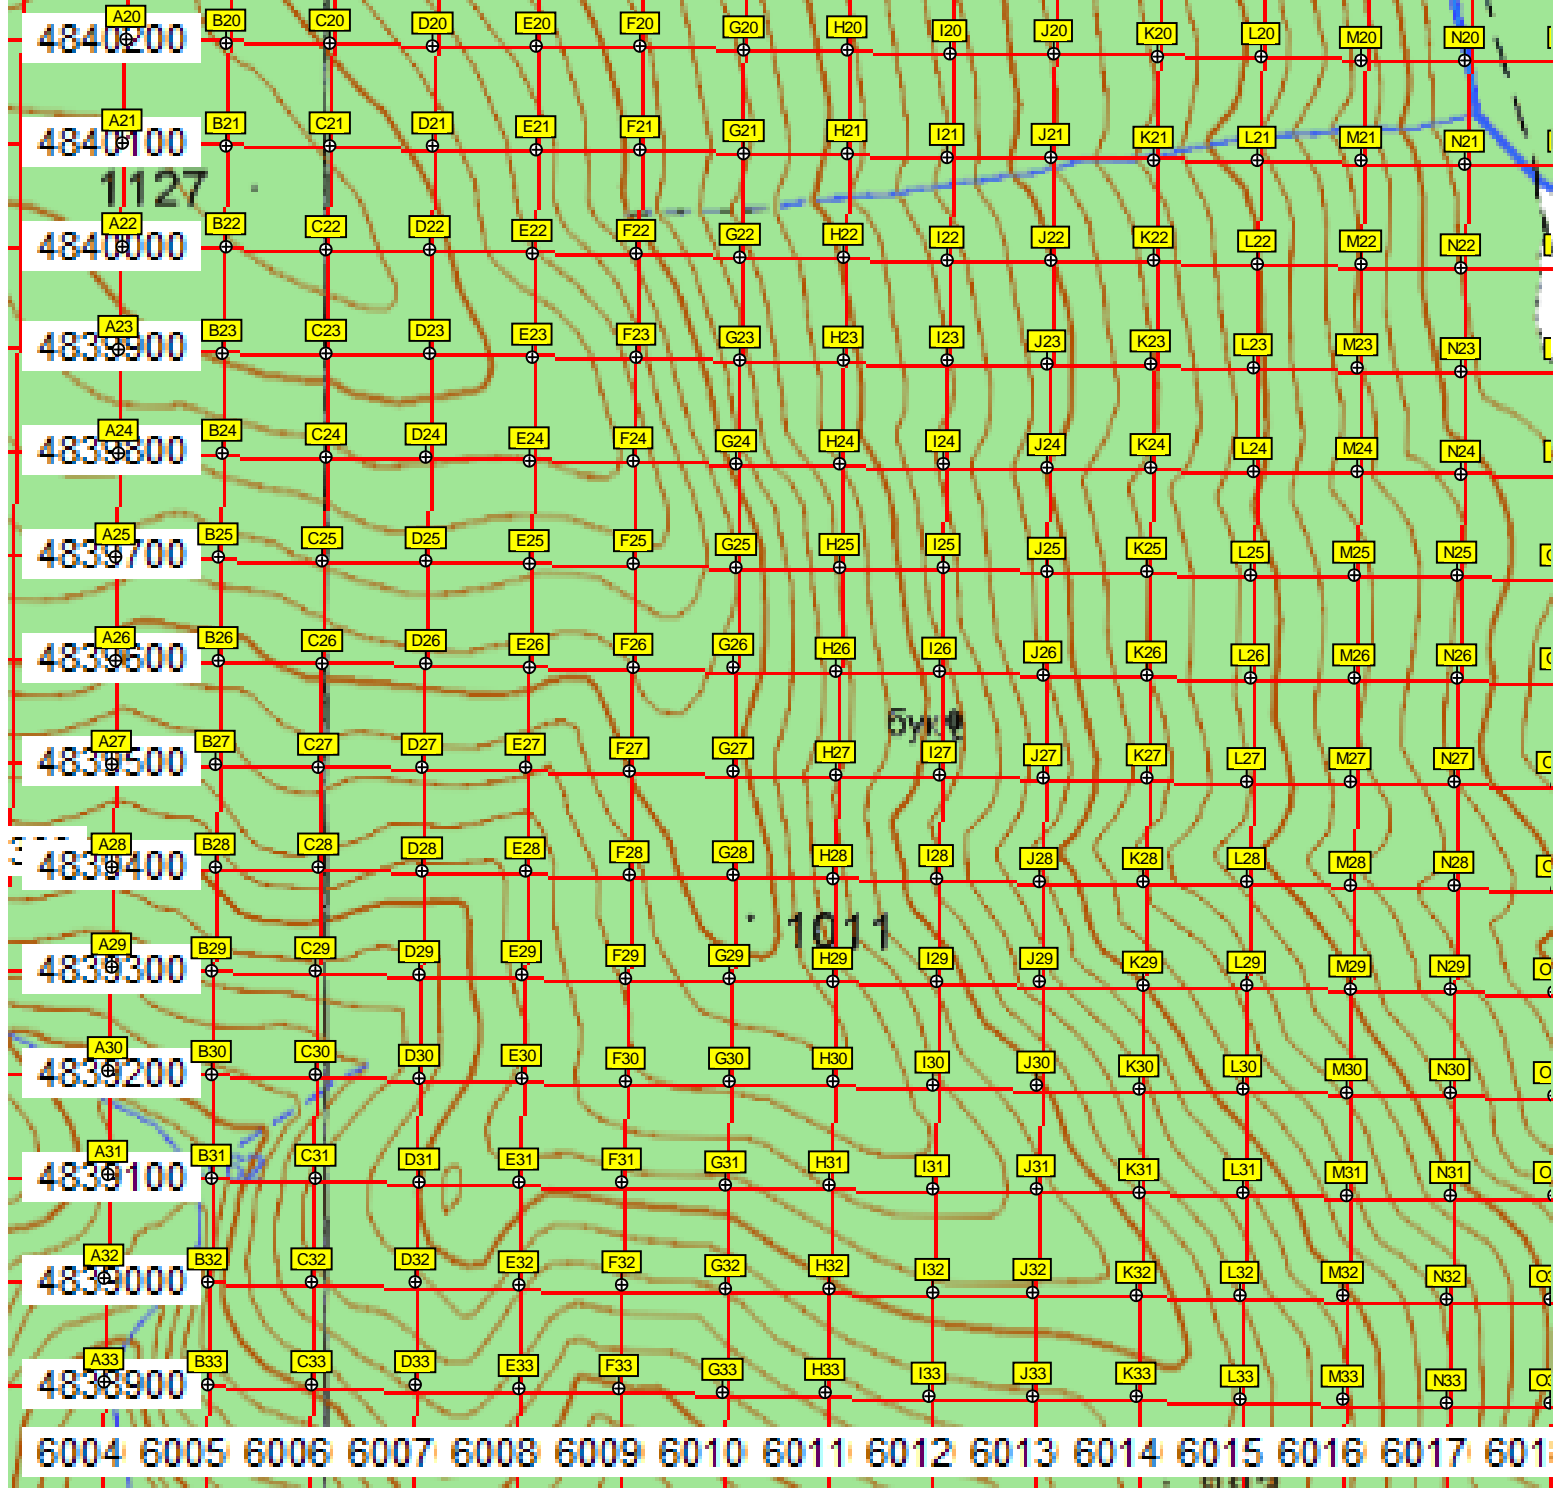

4841300

4841200

4841100

4841000

4840900

4840800

4840700

4840600

4840500

4840400

4840300

Вершина 1106 м

971

10

Сун
Лавда

Лавда

8 6019 6020 6021 6022 6023 6024 6025 6026 6027 6028 6029 6030 6031 4838900