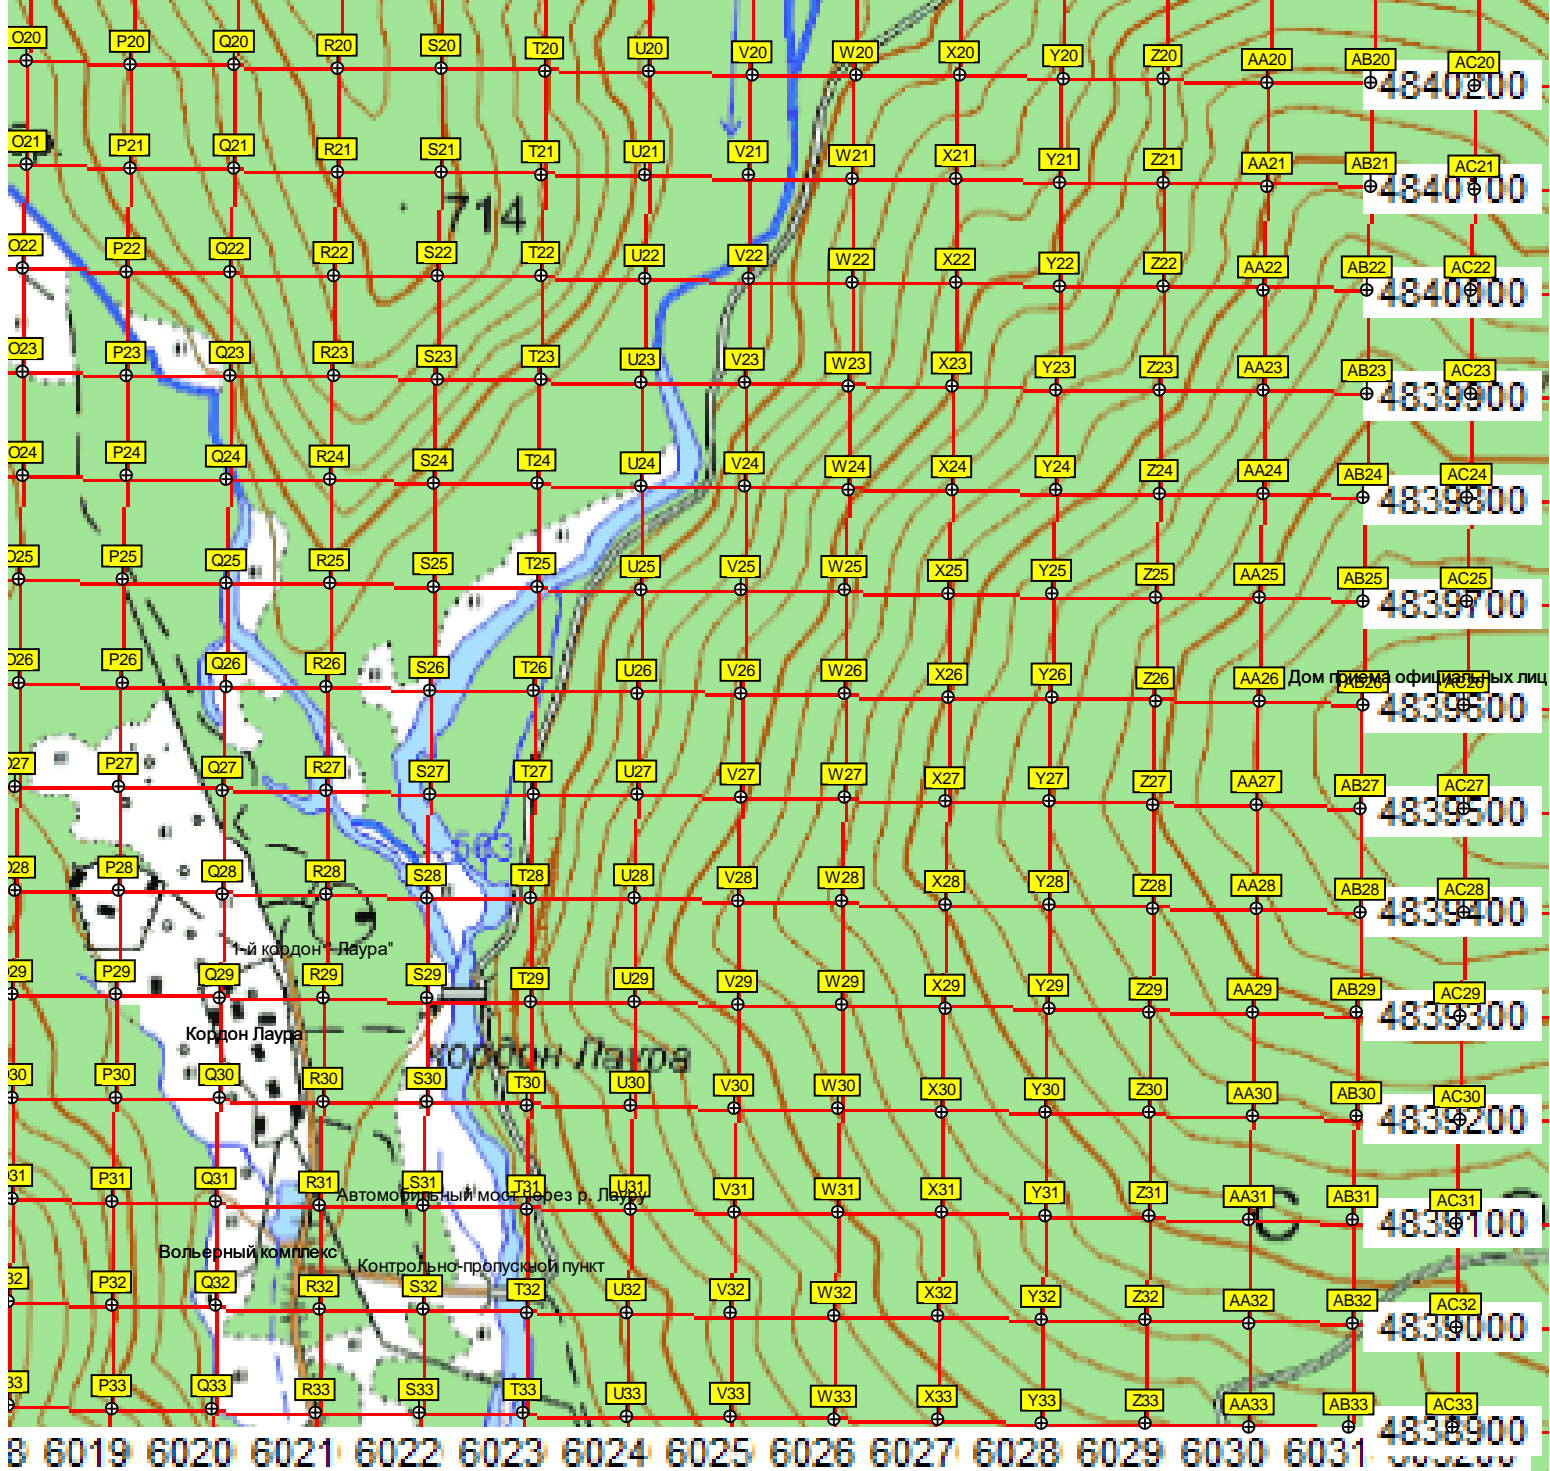

4840500

4840400

4840300

Вершина 1106 м

971

10

Сун
Лавда

Лавда

8 6019 6020 6021 6022 6023 6024 6025 6026 6027 6028 6029 6030 6031 4838900