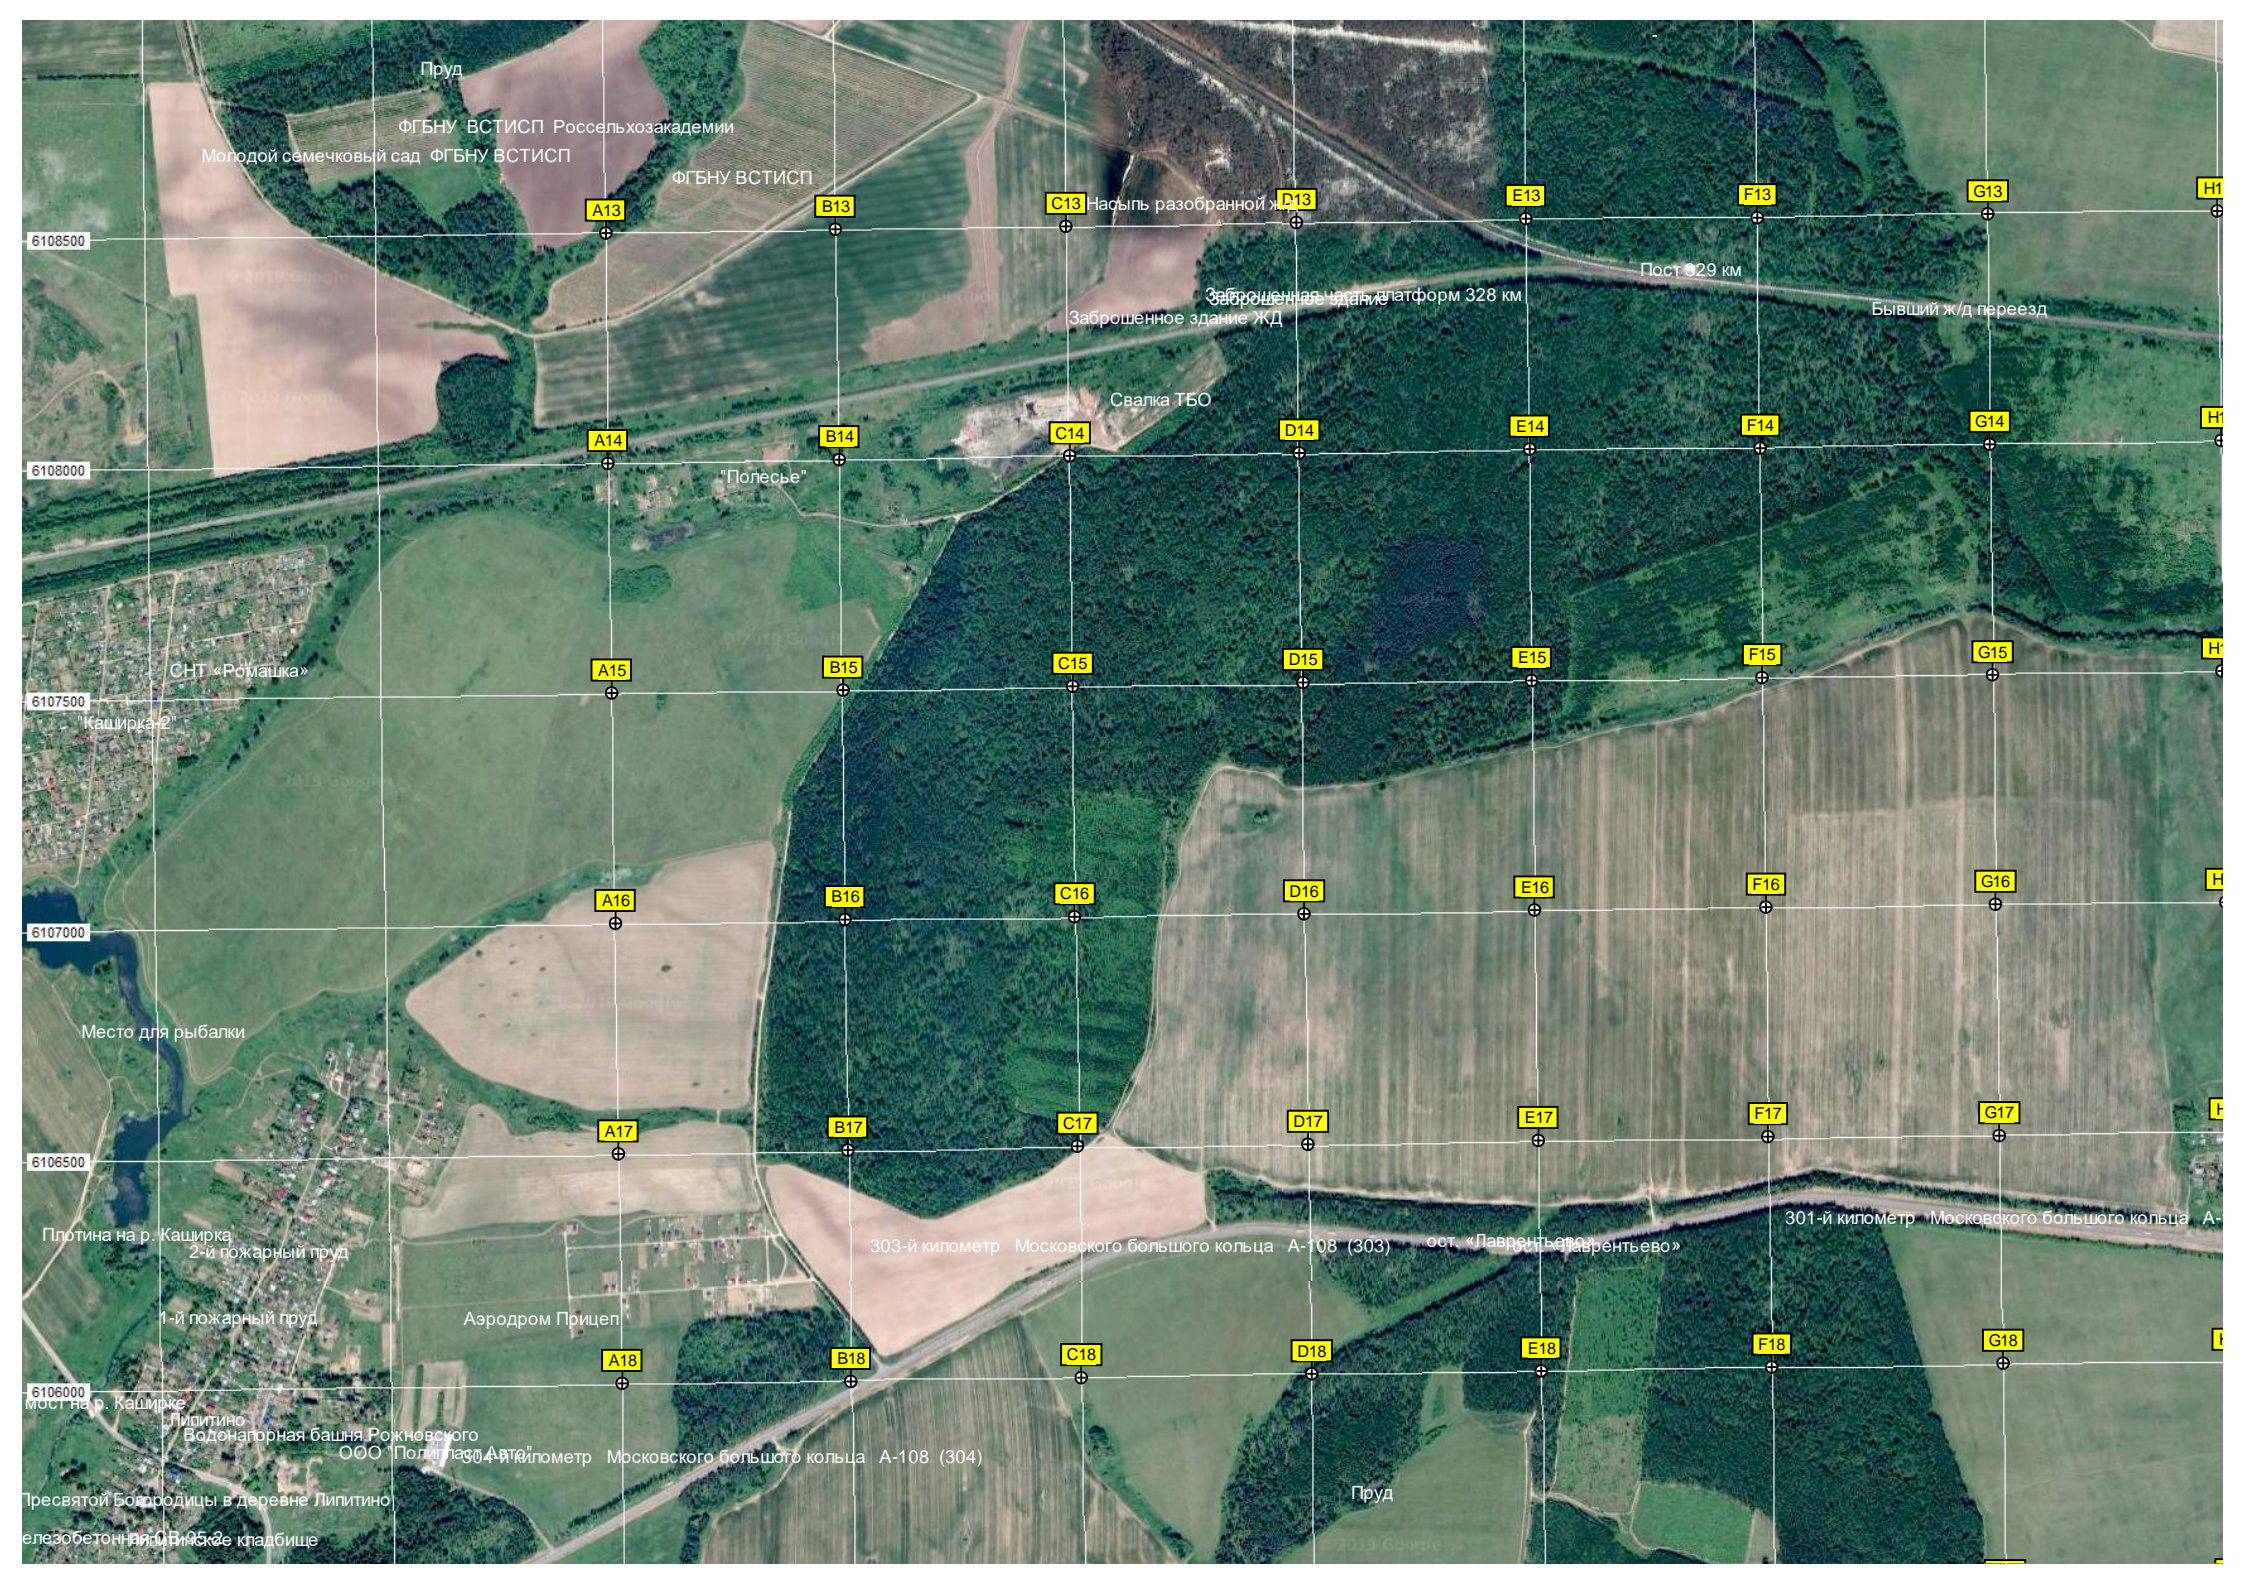

ост. «Пионерлагерь „Чайка“»

Запруда

СНТ «Оазис»

Продовольственный магазин

Озеро

ост. «Малинская база»

Склад. Склад. Складской комплекс «Малино»

Белыхино

Пруд

ФГБУ ВСТИСП Россельхозакадемии
Молодой семечковый сад ФГБУ ВСТИСП

ФГБУ ВСТИСП

Насыпь разобранной ж/д

Заброшенная часть платформ 328 км

Заброшенное здание ЖД

Свалка ТБО

"Полесье"

СНТ «Ромашка»

"Каширка-2"

Место для рыбалки

Плотина на р. Каширка
2-й пожарный пруд

1-й пожарный пруд

Аэродром Прицеп

Мост на р. Каширка

Лигитино
Водонапорная башня Рожновского
ООО "Подглазово"

Тресвятой Богородицы в деревне Лигитино

елезобетонный свисающий кладбище

303-й километр Московского большого кольца А-108 (303) ост. «Лаврентьевское»

301-й километр Московского большого кольца А-

304-й километр Московского большого кольца А-108 (304)