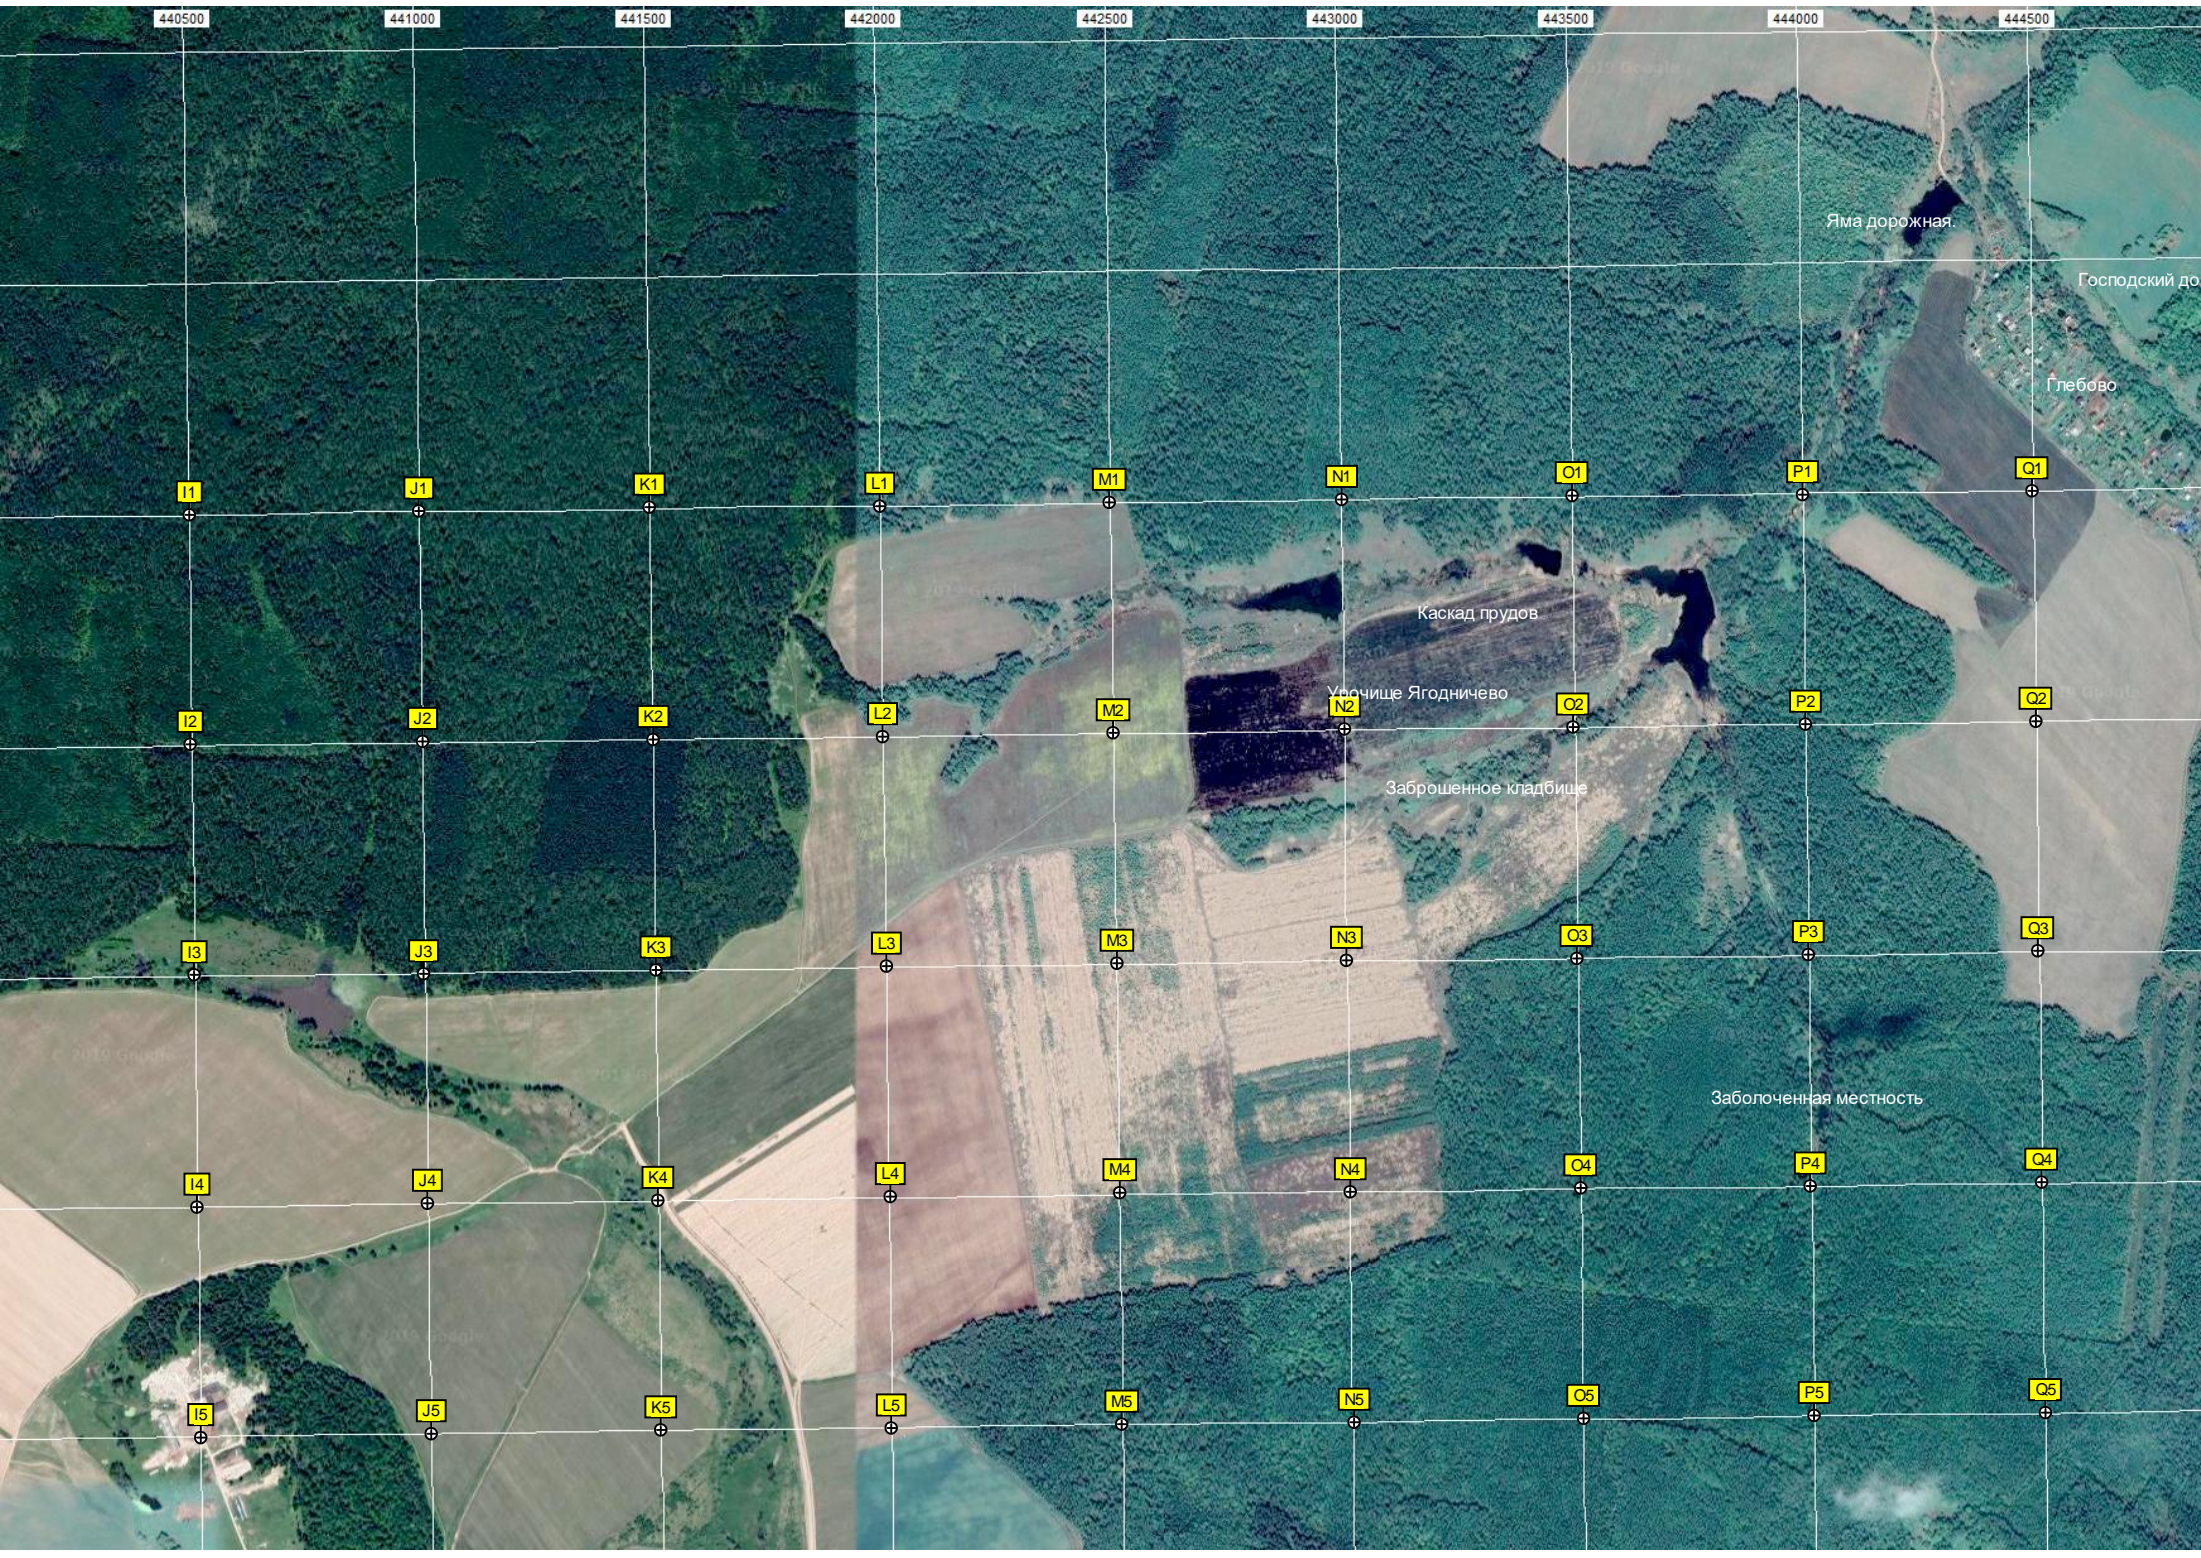

440500 441000 441500 442000 442500 443000 443500 444000 444500

Яма дорожная.

Господский до

Глебово

I1 J1 K1 L1 M1 N1 O1 P1 Q1

I2 J2 K2 L2 M2 N2 O2 P2 Q2

Каскад прудов

Урочище Ягодничево

Заброшенное кладбище

I3 J3 K3 L3 M3 N3 O3 P3 Q3

Заболоченная местность

I4 J4 K4 L4 M4 N4 O4 P4 Q4

I5 J5 K5 L5 M5 N5 O5 P5 Q5