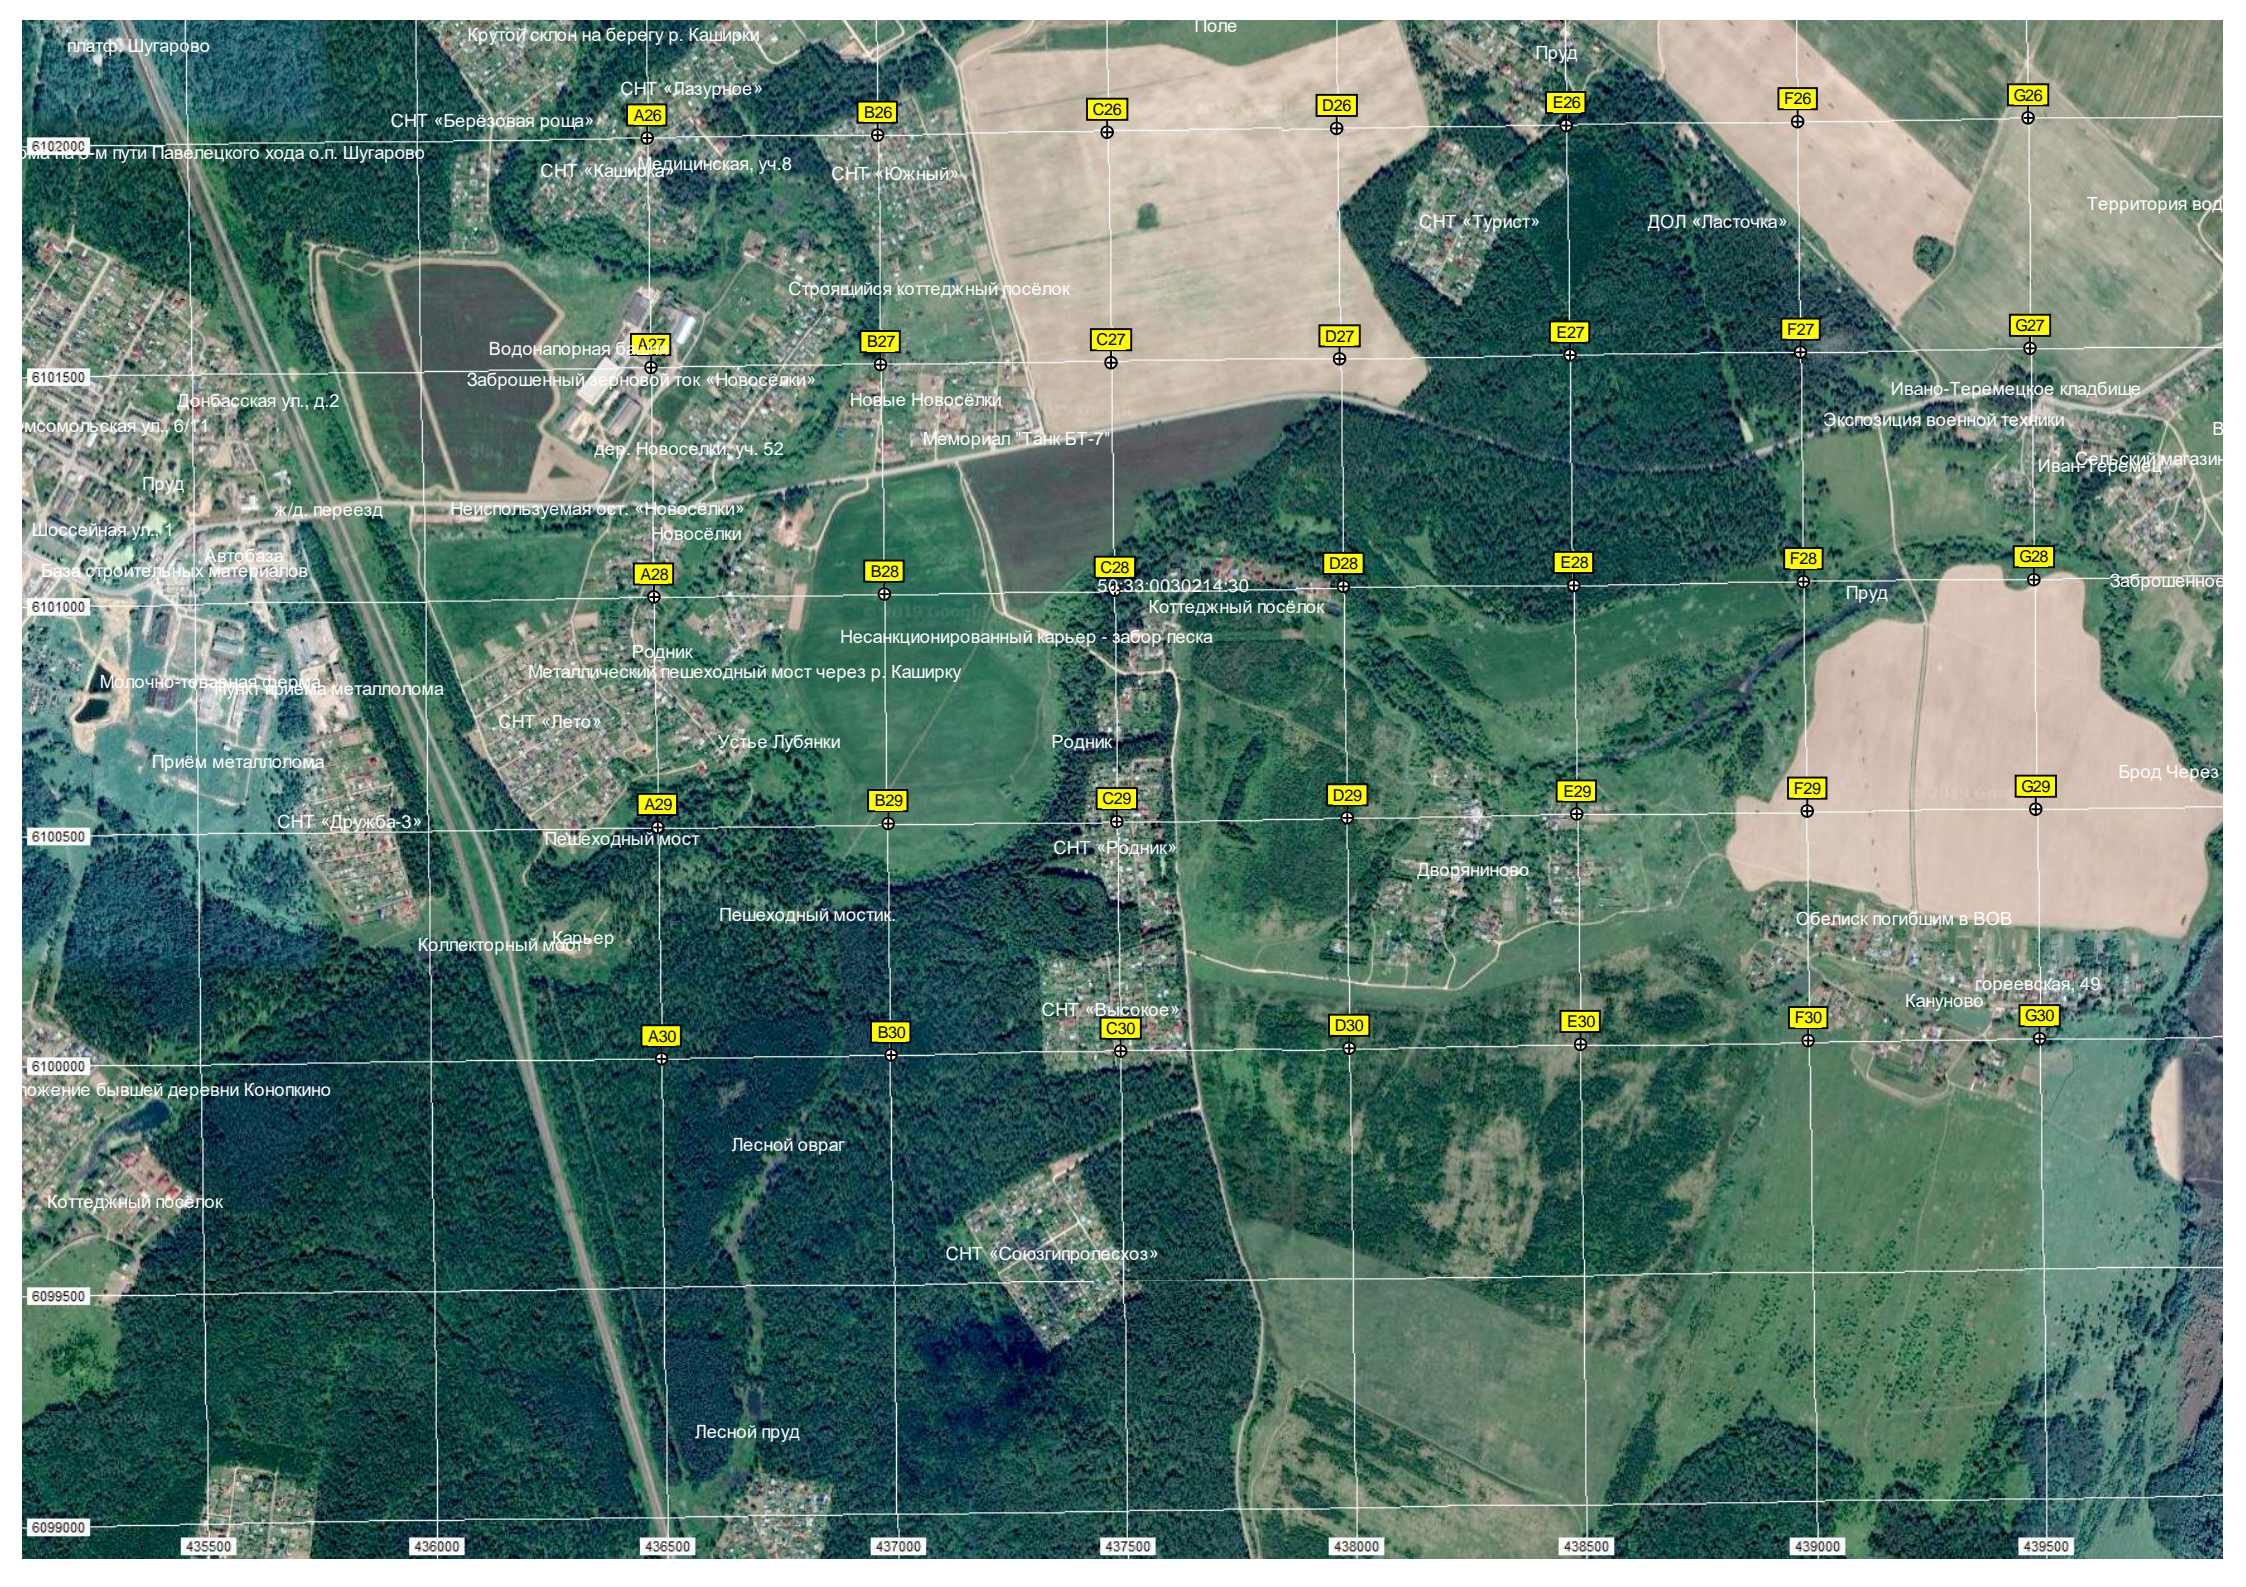

P20
P21
P22
P23
P24
P25

Q20
Q21
Q22
Q23
Q24
Q25

СНТ «Дорожник»

Секерино Пруд

Пруд

Пруд

ост.

СНТ «Васильки - 2»

Пруд

Пруд

Бабеёво

арово

СНТ «Гамалия», 87

платф. Шугарово
Крутой склон на берегу р. Каширки
СНТ «Лазурное»
СНТ «Берёзовая роща»
СНТ «Каширка»
СНТ «Южный»
СНТ «Турист»
Дол «Ласточка»
Территория вод
Строящийся коттеджный посёлок
Водонапорная ба.
Заброшенный черновой ток «Новосёлки»
Новые Новосёлки
Мемориал «Танк БТ-7»
Ивано-Теремешское кладбище
Экопозитивная военная техника
Сельский магазин
Иван Теремешко
Заброшенное
Брод Через
Донбасская ул., д.2
мсомольская ул., б/н.1
Пруд
ж/д. переезд
Неиспользуемая ост. «Новосёлки»
Новосёлки
50:33:0030214:30
Коттеджный посёлок
Несанкционированный карьер - забор песка
Родник
Металлический пешеходный мост через р. Каширку
Родник
Устье Лубянки
СНТ «Лето»
СНТ «Дружба-3»
Пешеходный мост
СНТ «Родник»
Дворяниново
Обелиск погибшим в ВОВ
Кануново
горевская, 49
Лесной овраг
Лесной пруд
Коттеджный посёлок
СНТ «Сотгипролесхоз»