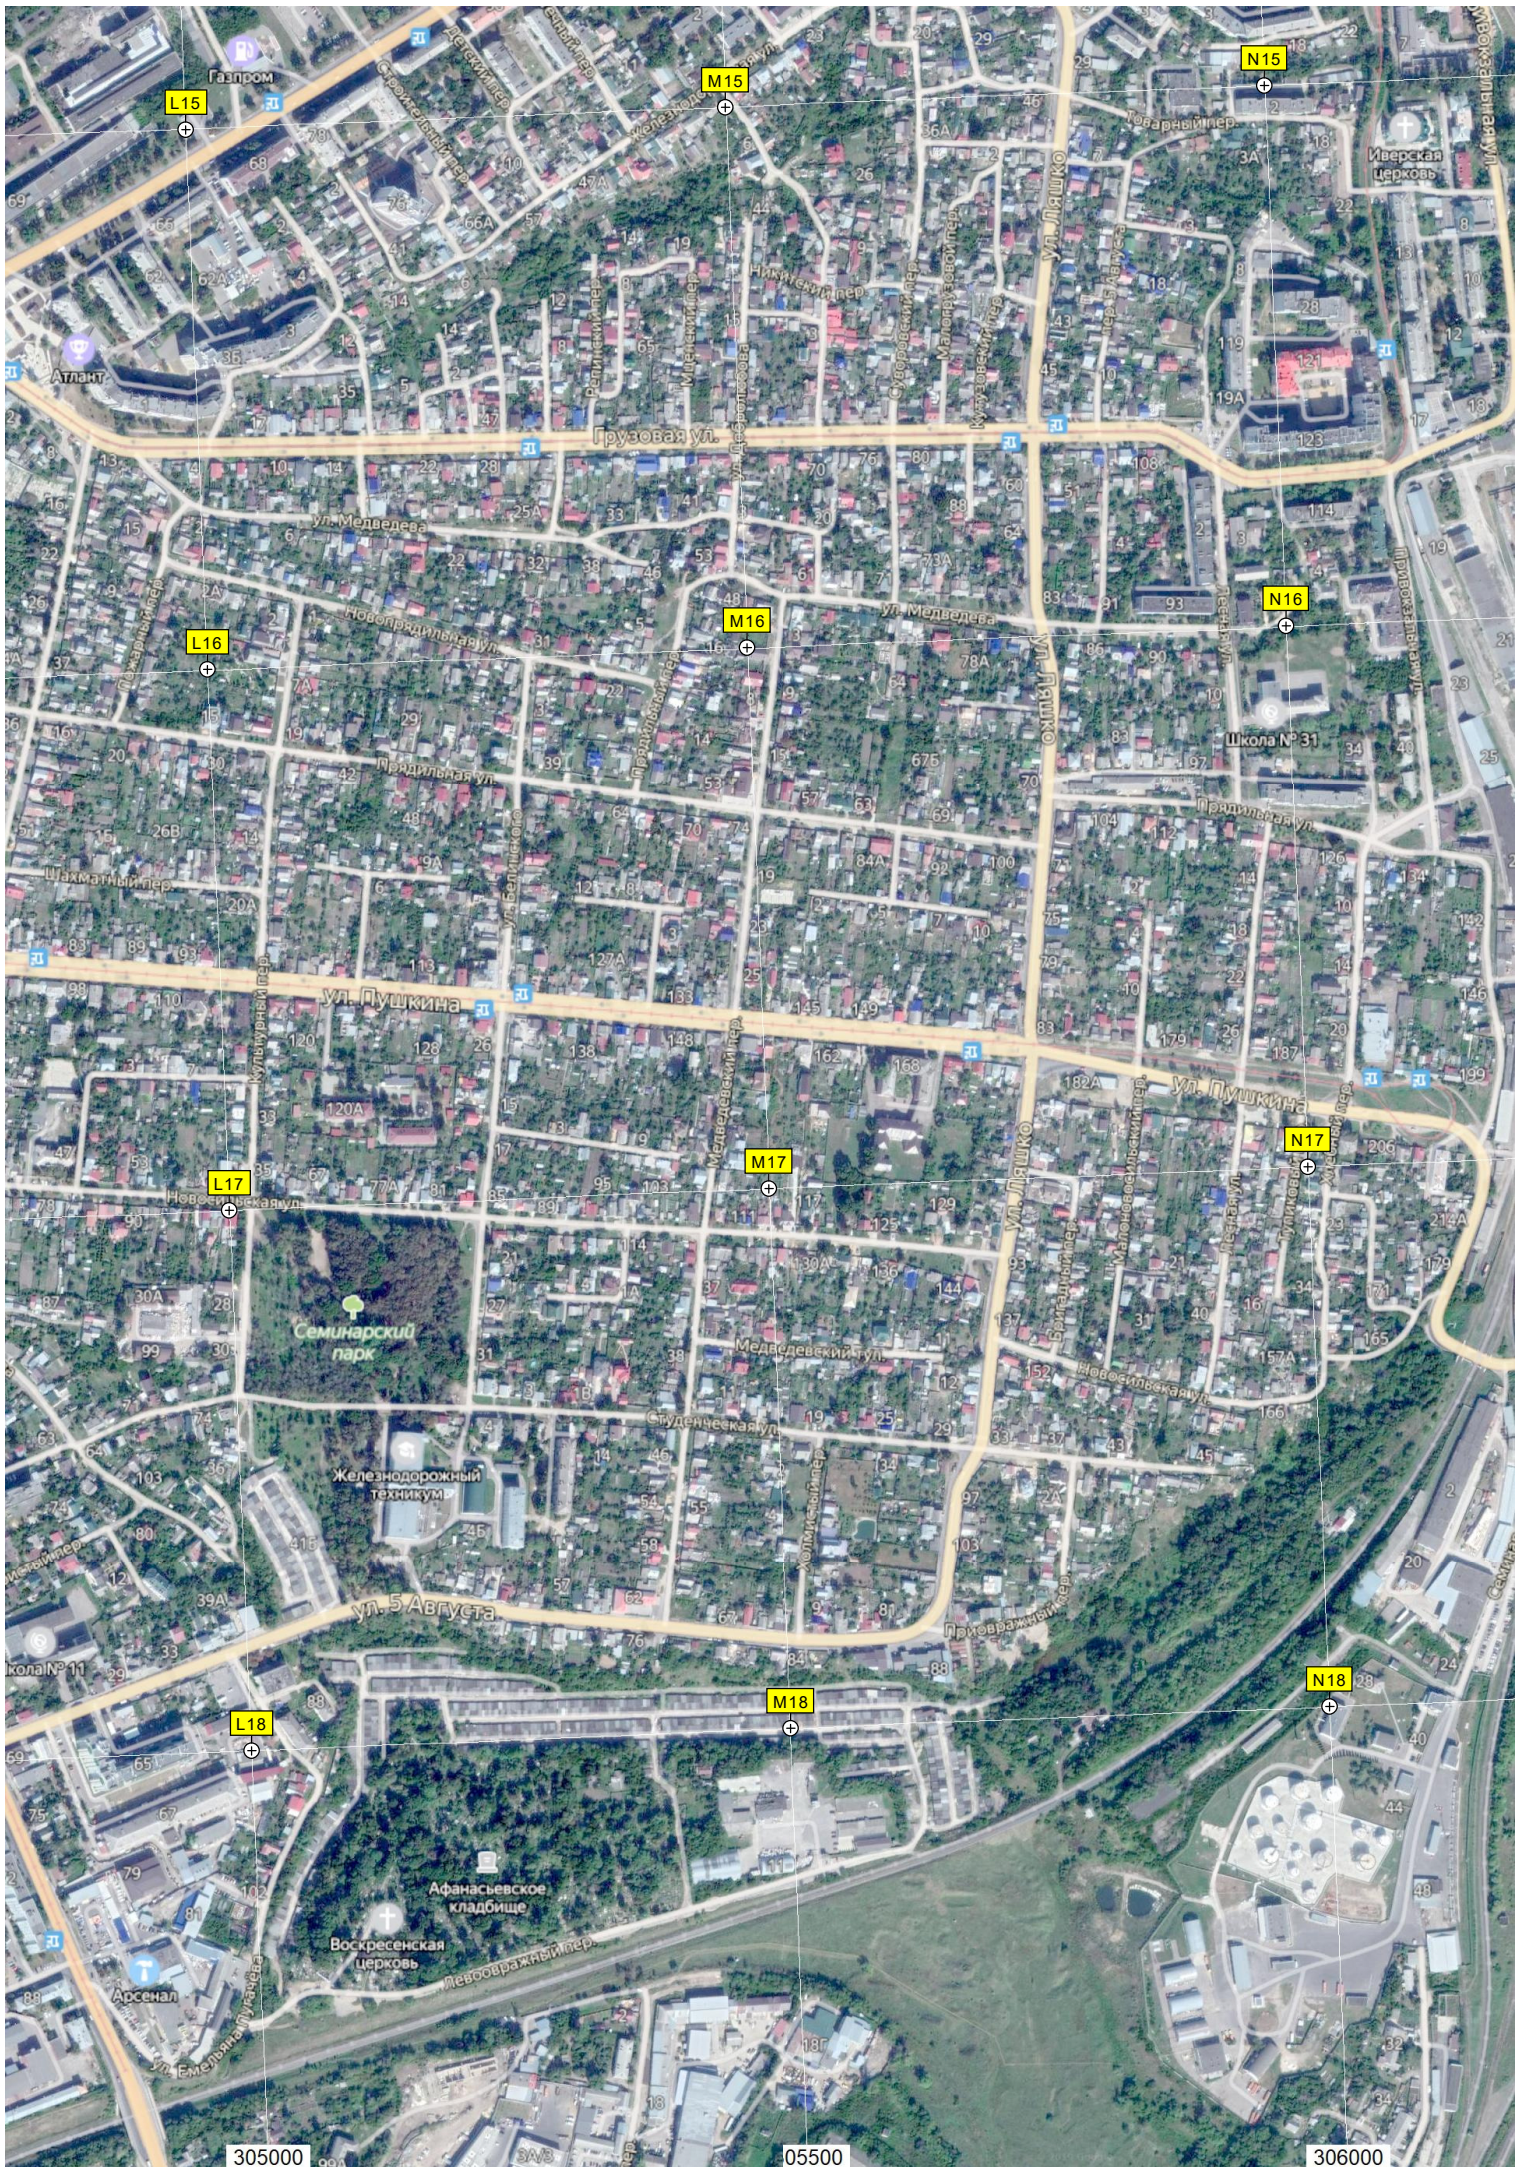

305000

05500

306000