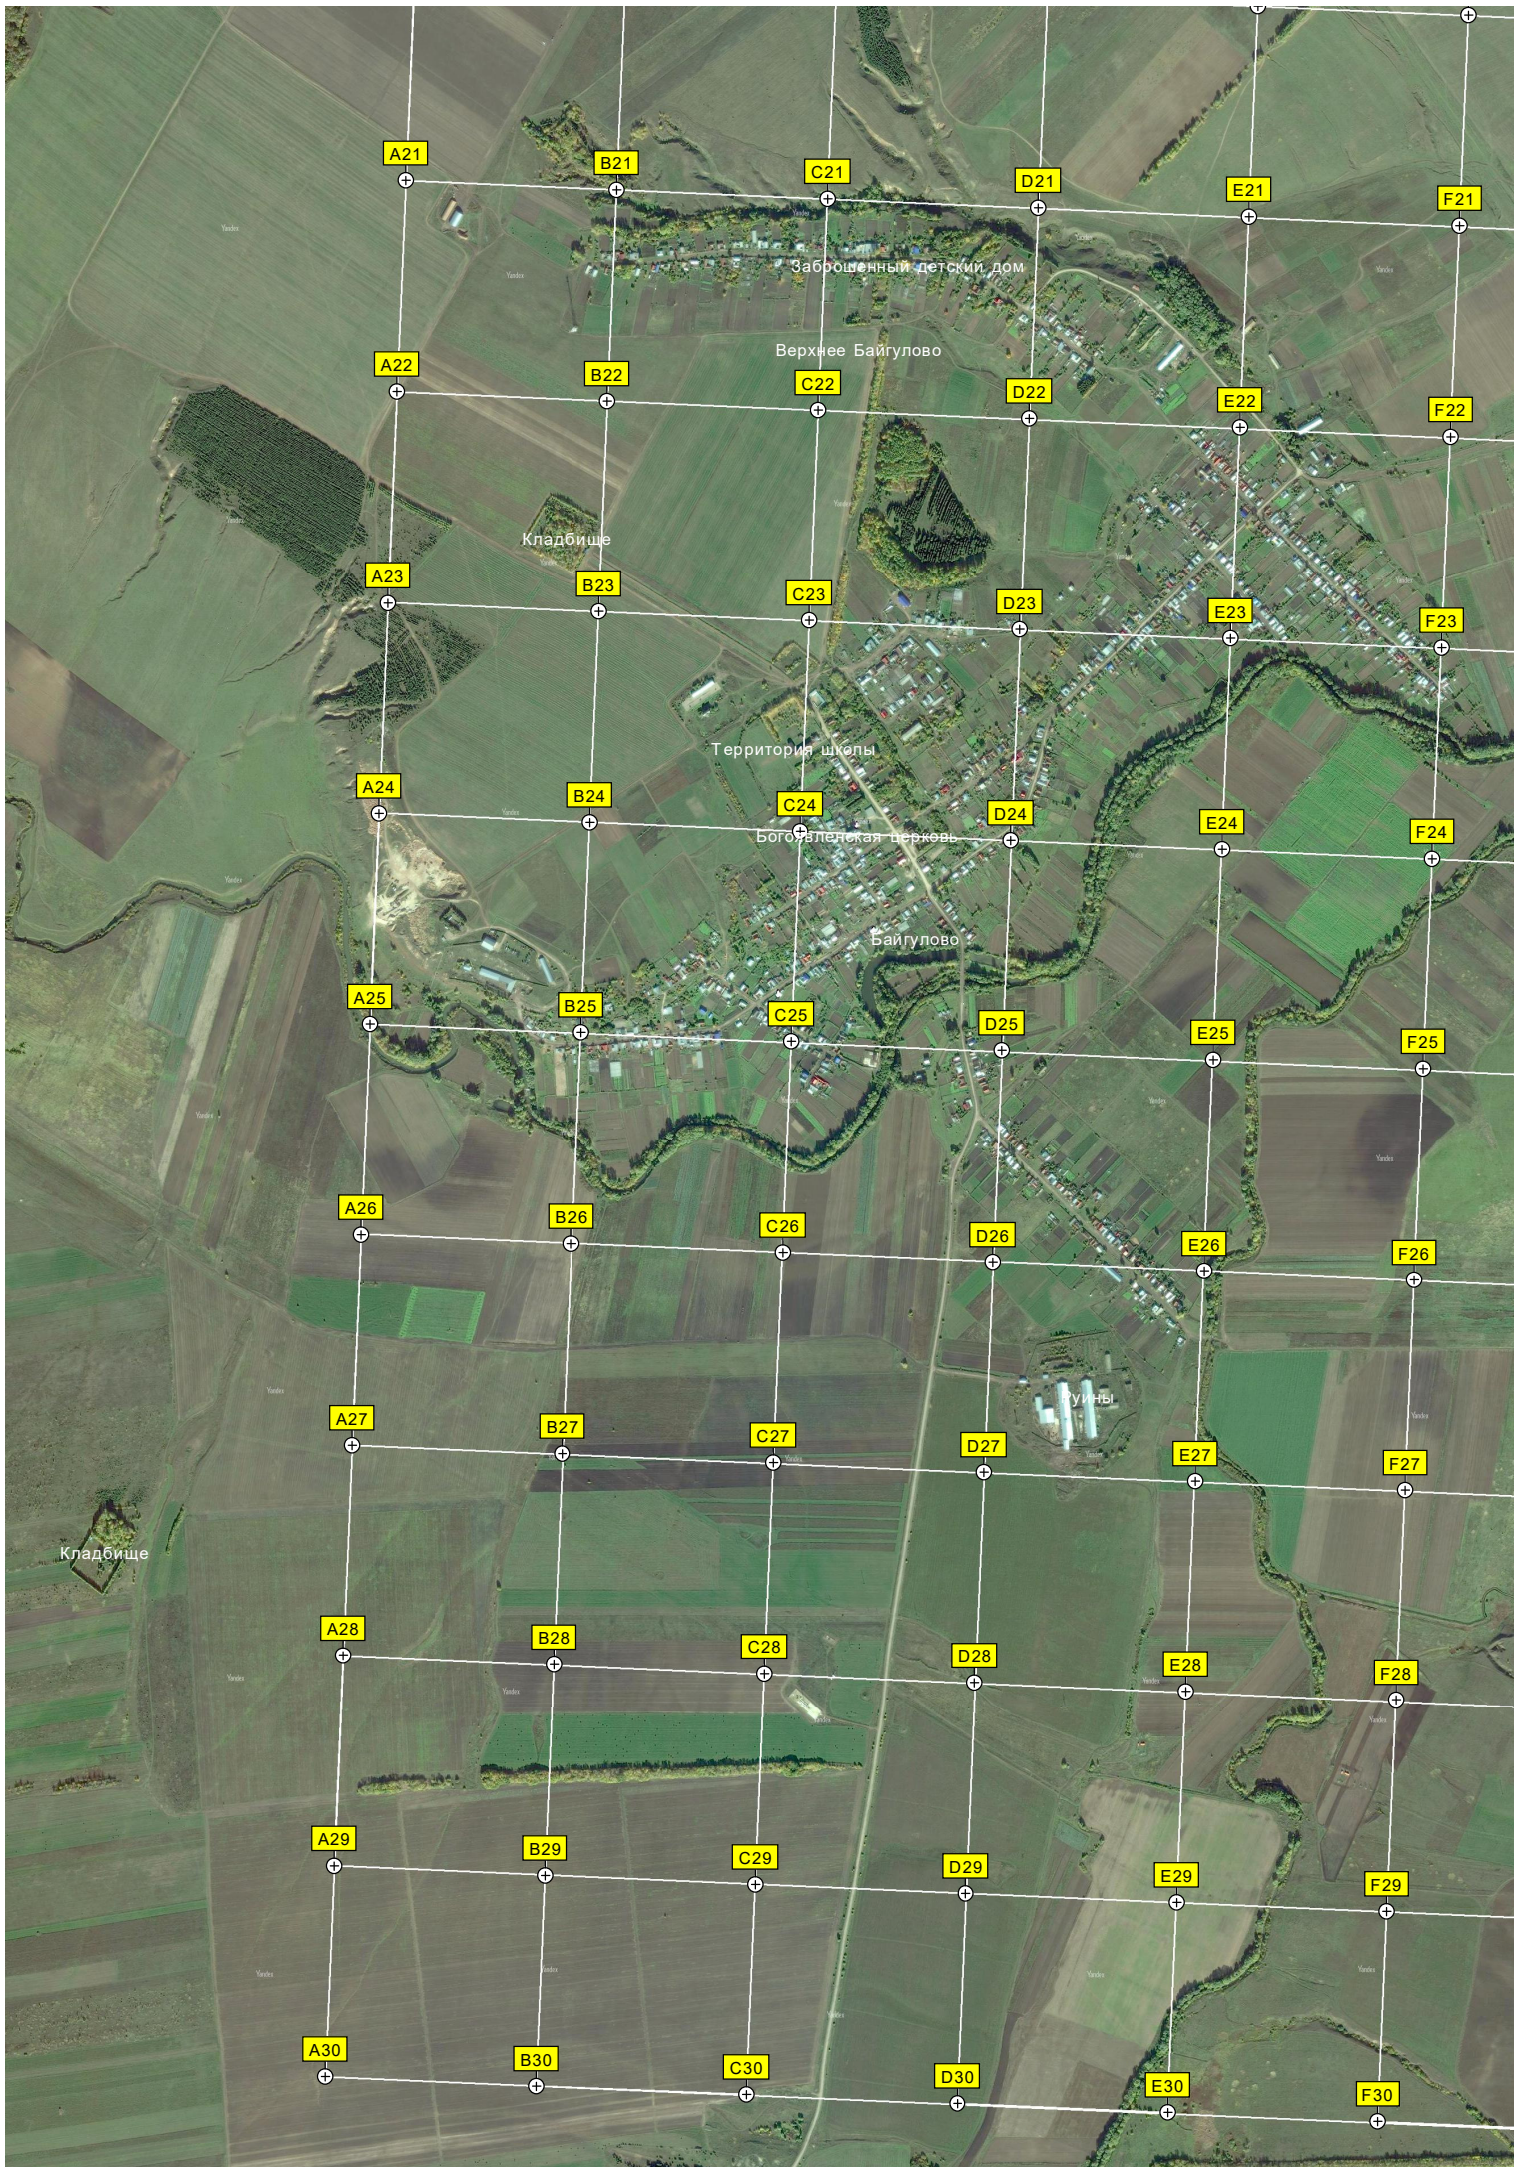

Остров Уползинский

Опора ЛЭП

Опора ЛЭП

Роша

Роша

Опора ЛЭП

Опора ЛЭП

Опора ЛЭП

ОСТ.

Тузи

Нижеры

Щамалы

в "Уренгой-Помары-Ужгород", "Уренгой-Центр", "Ямбург-Елец"

Переход через Волгу газопровода "Ямбург - Тула-1"

Опоры ЛЭП
Опора ЛЭП

Черное озеро

Озеро кри

Опора ЛЭП
Опора ЛЭП

714-й километр а/м. М-7 «Волга»