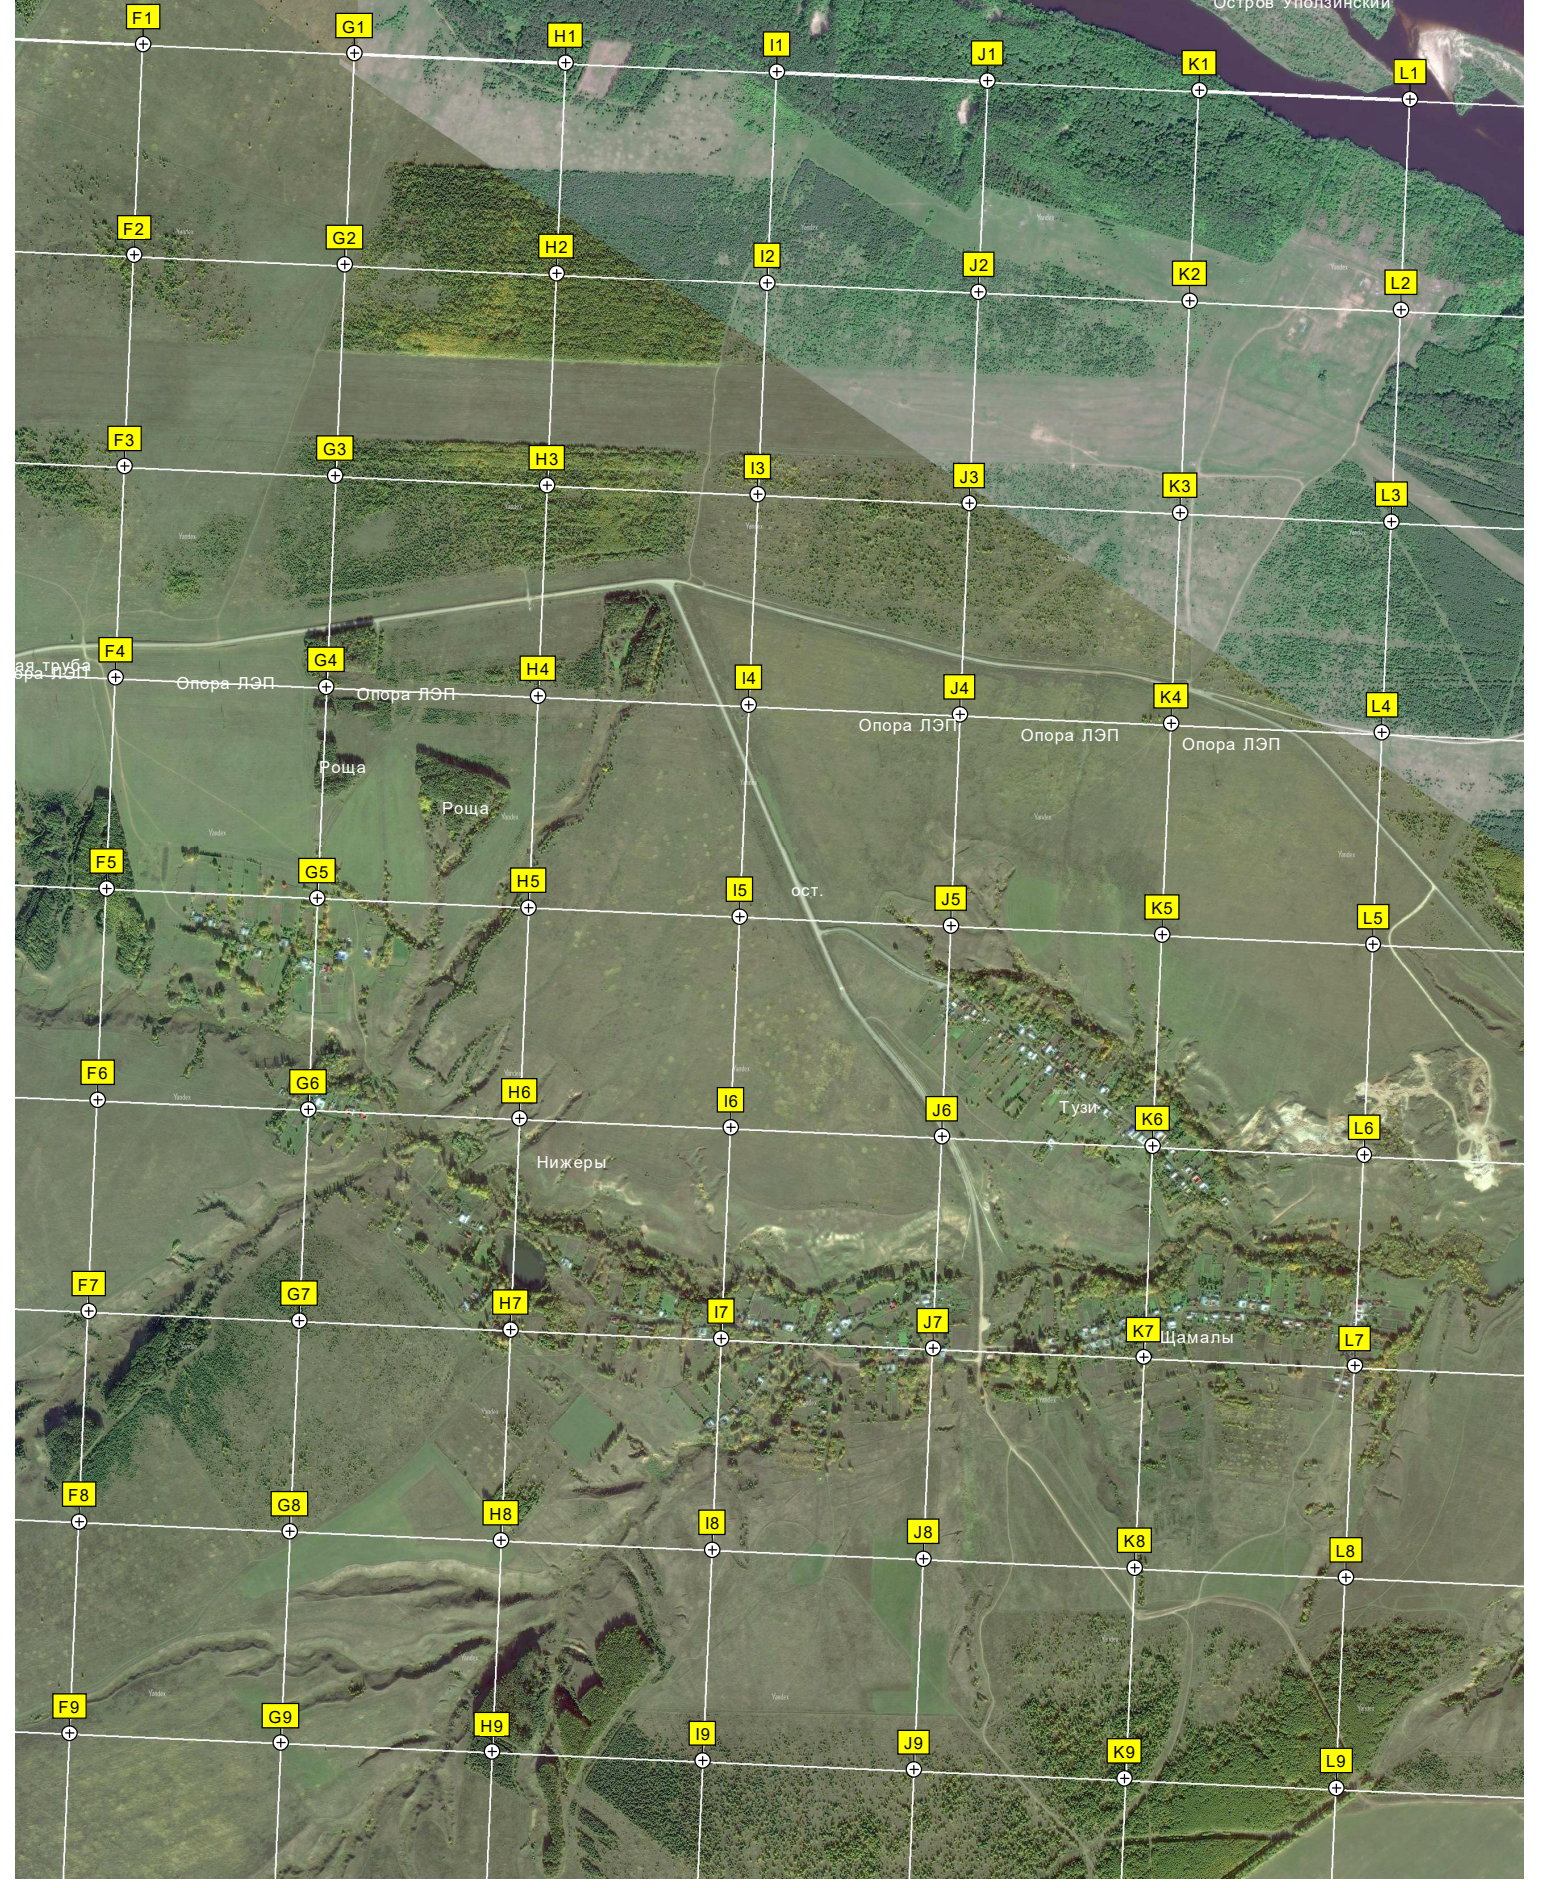

Остров Уползинский

Опора ЛЭП

Опора ЛЭП

Роша

Роша

Опора ЛЭП

Опора ЛЭП

Опора ЛЭП

ОСТ.

Тузи

Нижеры

Щамалы

в "Уренгой-Помары-Ужгород", "Уренгой-Центр", "Ямбург-Елец"

Переход через Волгу газопровода "Ямбург - Тула-1"

Опоры ЛЭП
Опора ЛЭП

Черное озеро

Озеро кри

Опора ЛЭП
Опора ЛЭП

714-й километр а/м. М-7 «Волга»