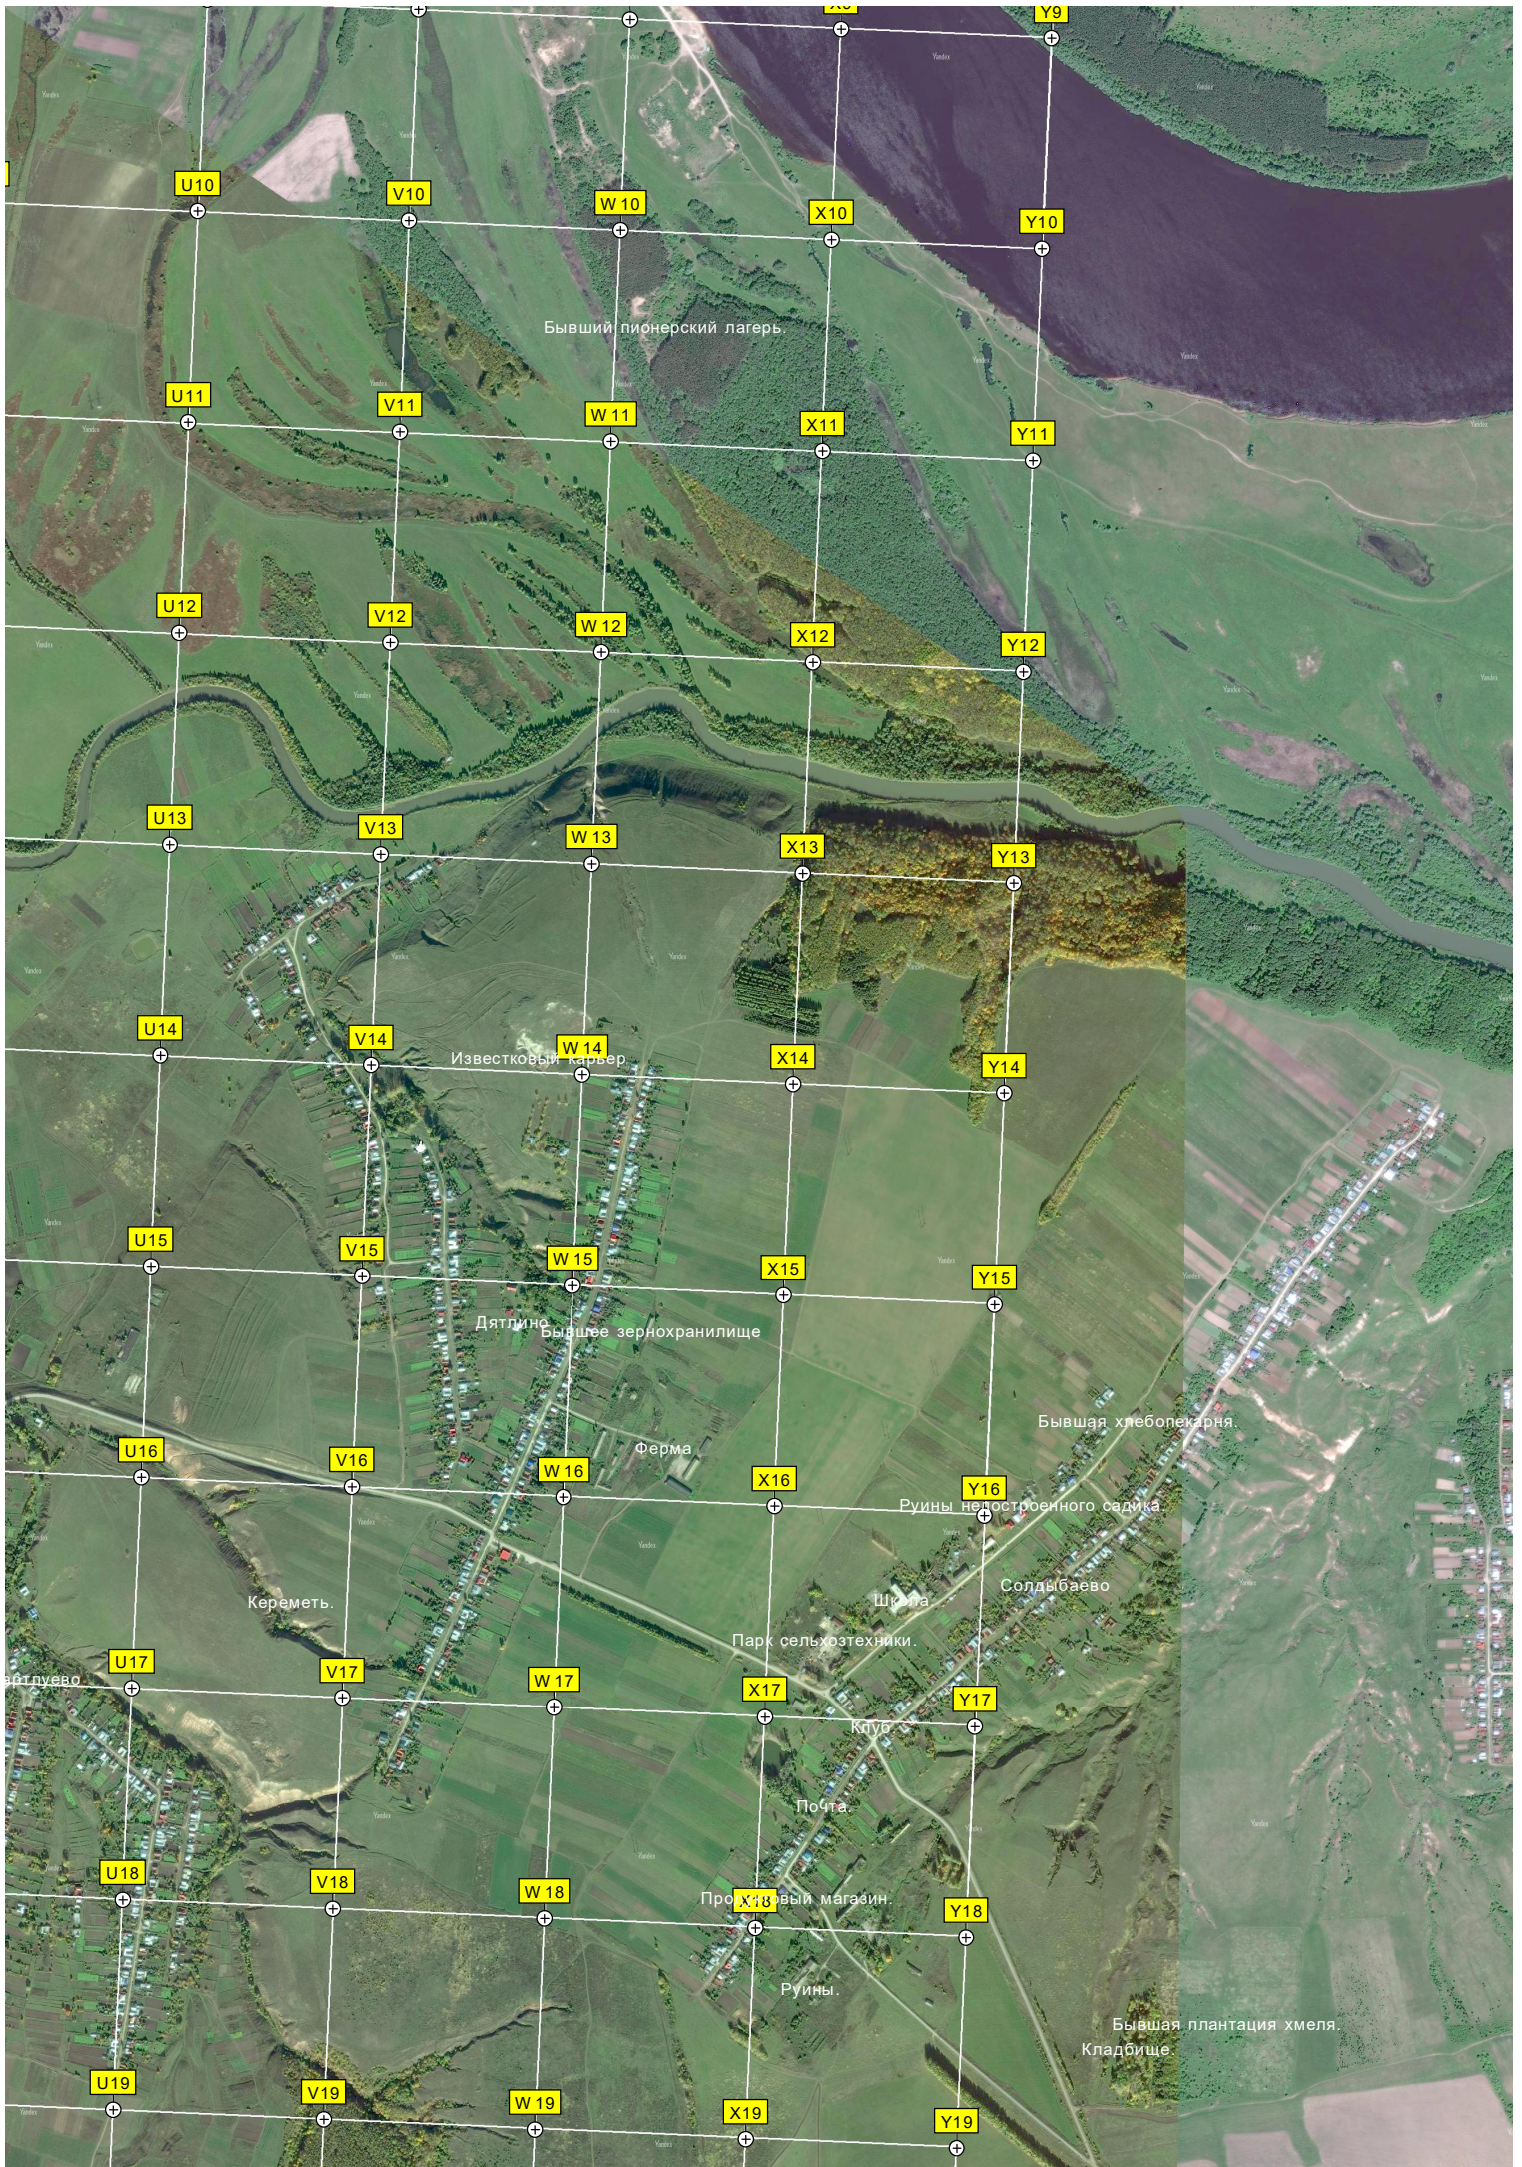

Остров Уползинский

Опора ЛЭП

Опора ЛЭП

Роша

Роша

Опора ЛЭП

Опора ЛЭП

Опора ЛЭП

ОСТ.

Тузи

Нижеры

Щамалы

в "Уренгой-Помары-Ужгород", "Уренгой-Центр", "Ямбург-Елец"

Переход через Волгу газопровода "Ямбург - Тула-1"

Опоры ЛЭП
Опора ЛЭП

Черное озеро

Озеро кри

Опора ЛЭП
Опора ЛЭП

714-й километр а/м. М-7 «Волга»