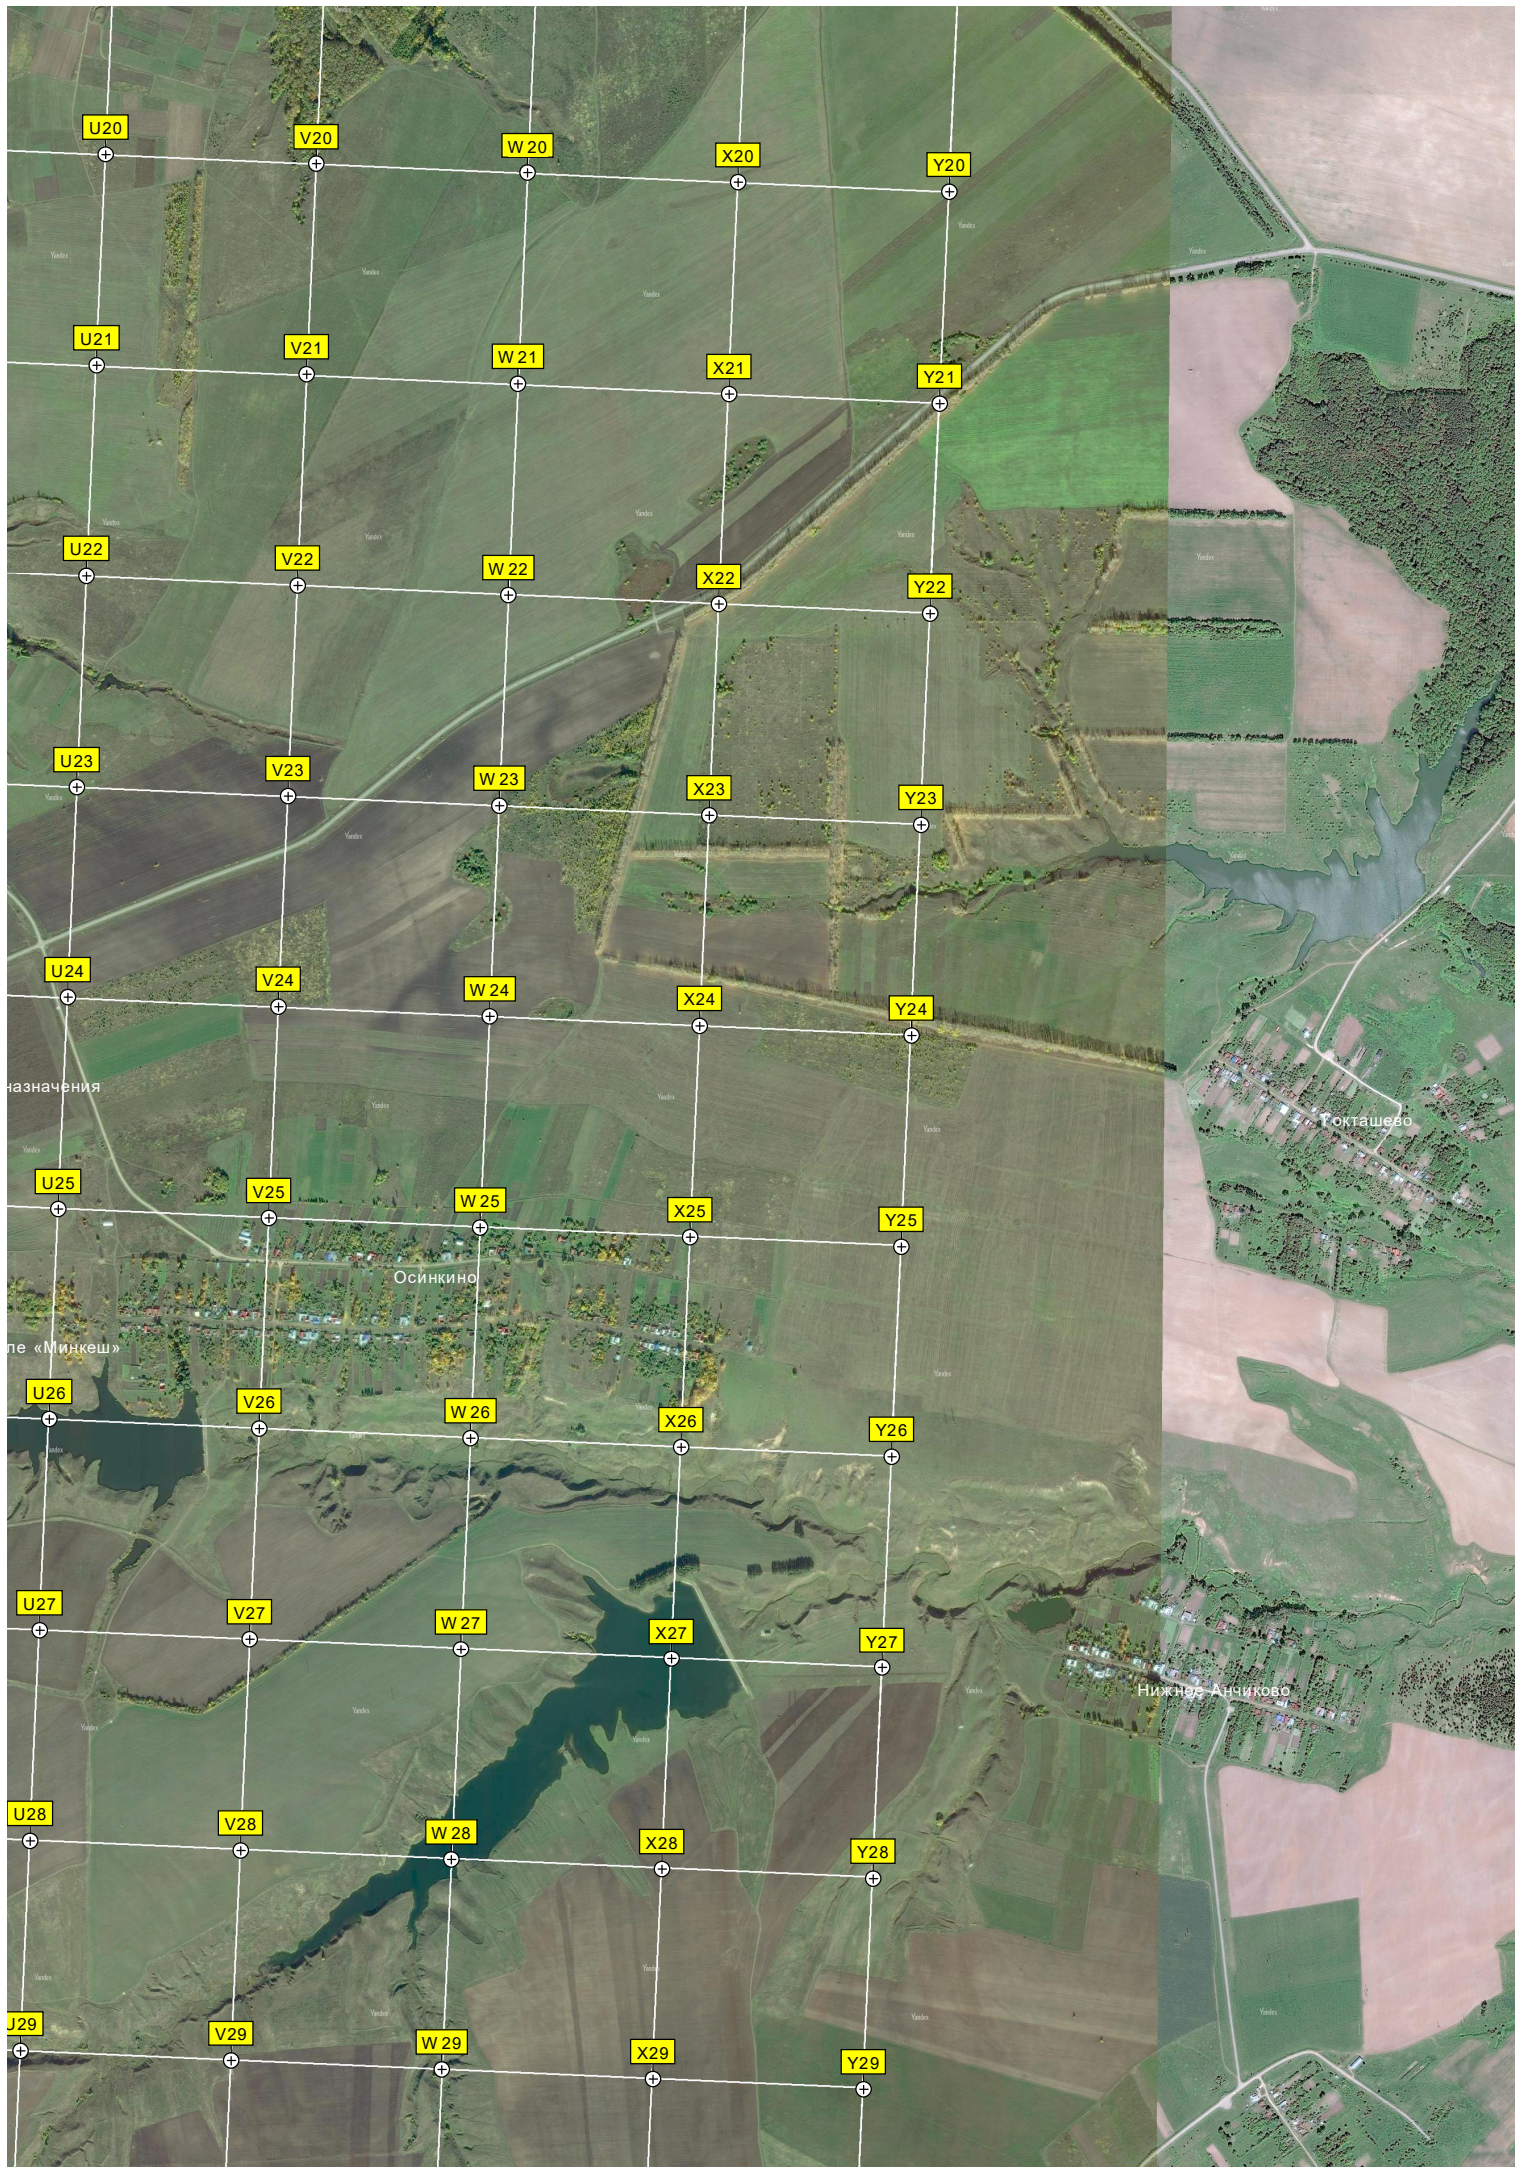

Остров Уползинский

Опора ЛЭП

Опора ЛЭП

Роша

Роша

Опора ЛЭП

Опора ЛЭП

Опора ЛЭП

ОСТ.

Тузи

Нижеры

Щамалы

в "Уренгой-Помары-Ужгород", "Уренгой-Центр", "Ямбург-Елец"

Переход через Волгу газопровода "Ямбург - Тула-1"

Опоры ЛЭП
Опора ЛЭП

Черное озеро

Озеро кри

Опора ЛЭП
Опора ЛЭП

714-й километр а/м. М-7 «Волга»