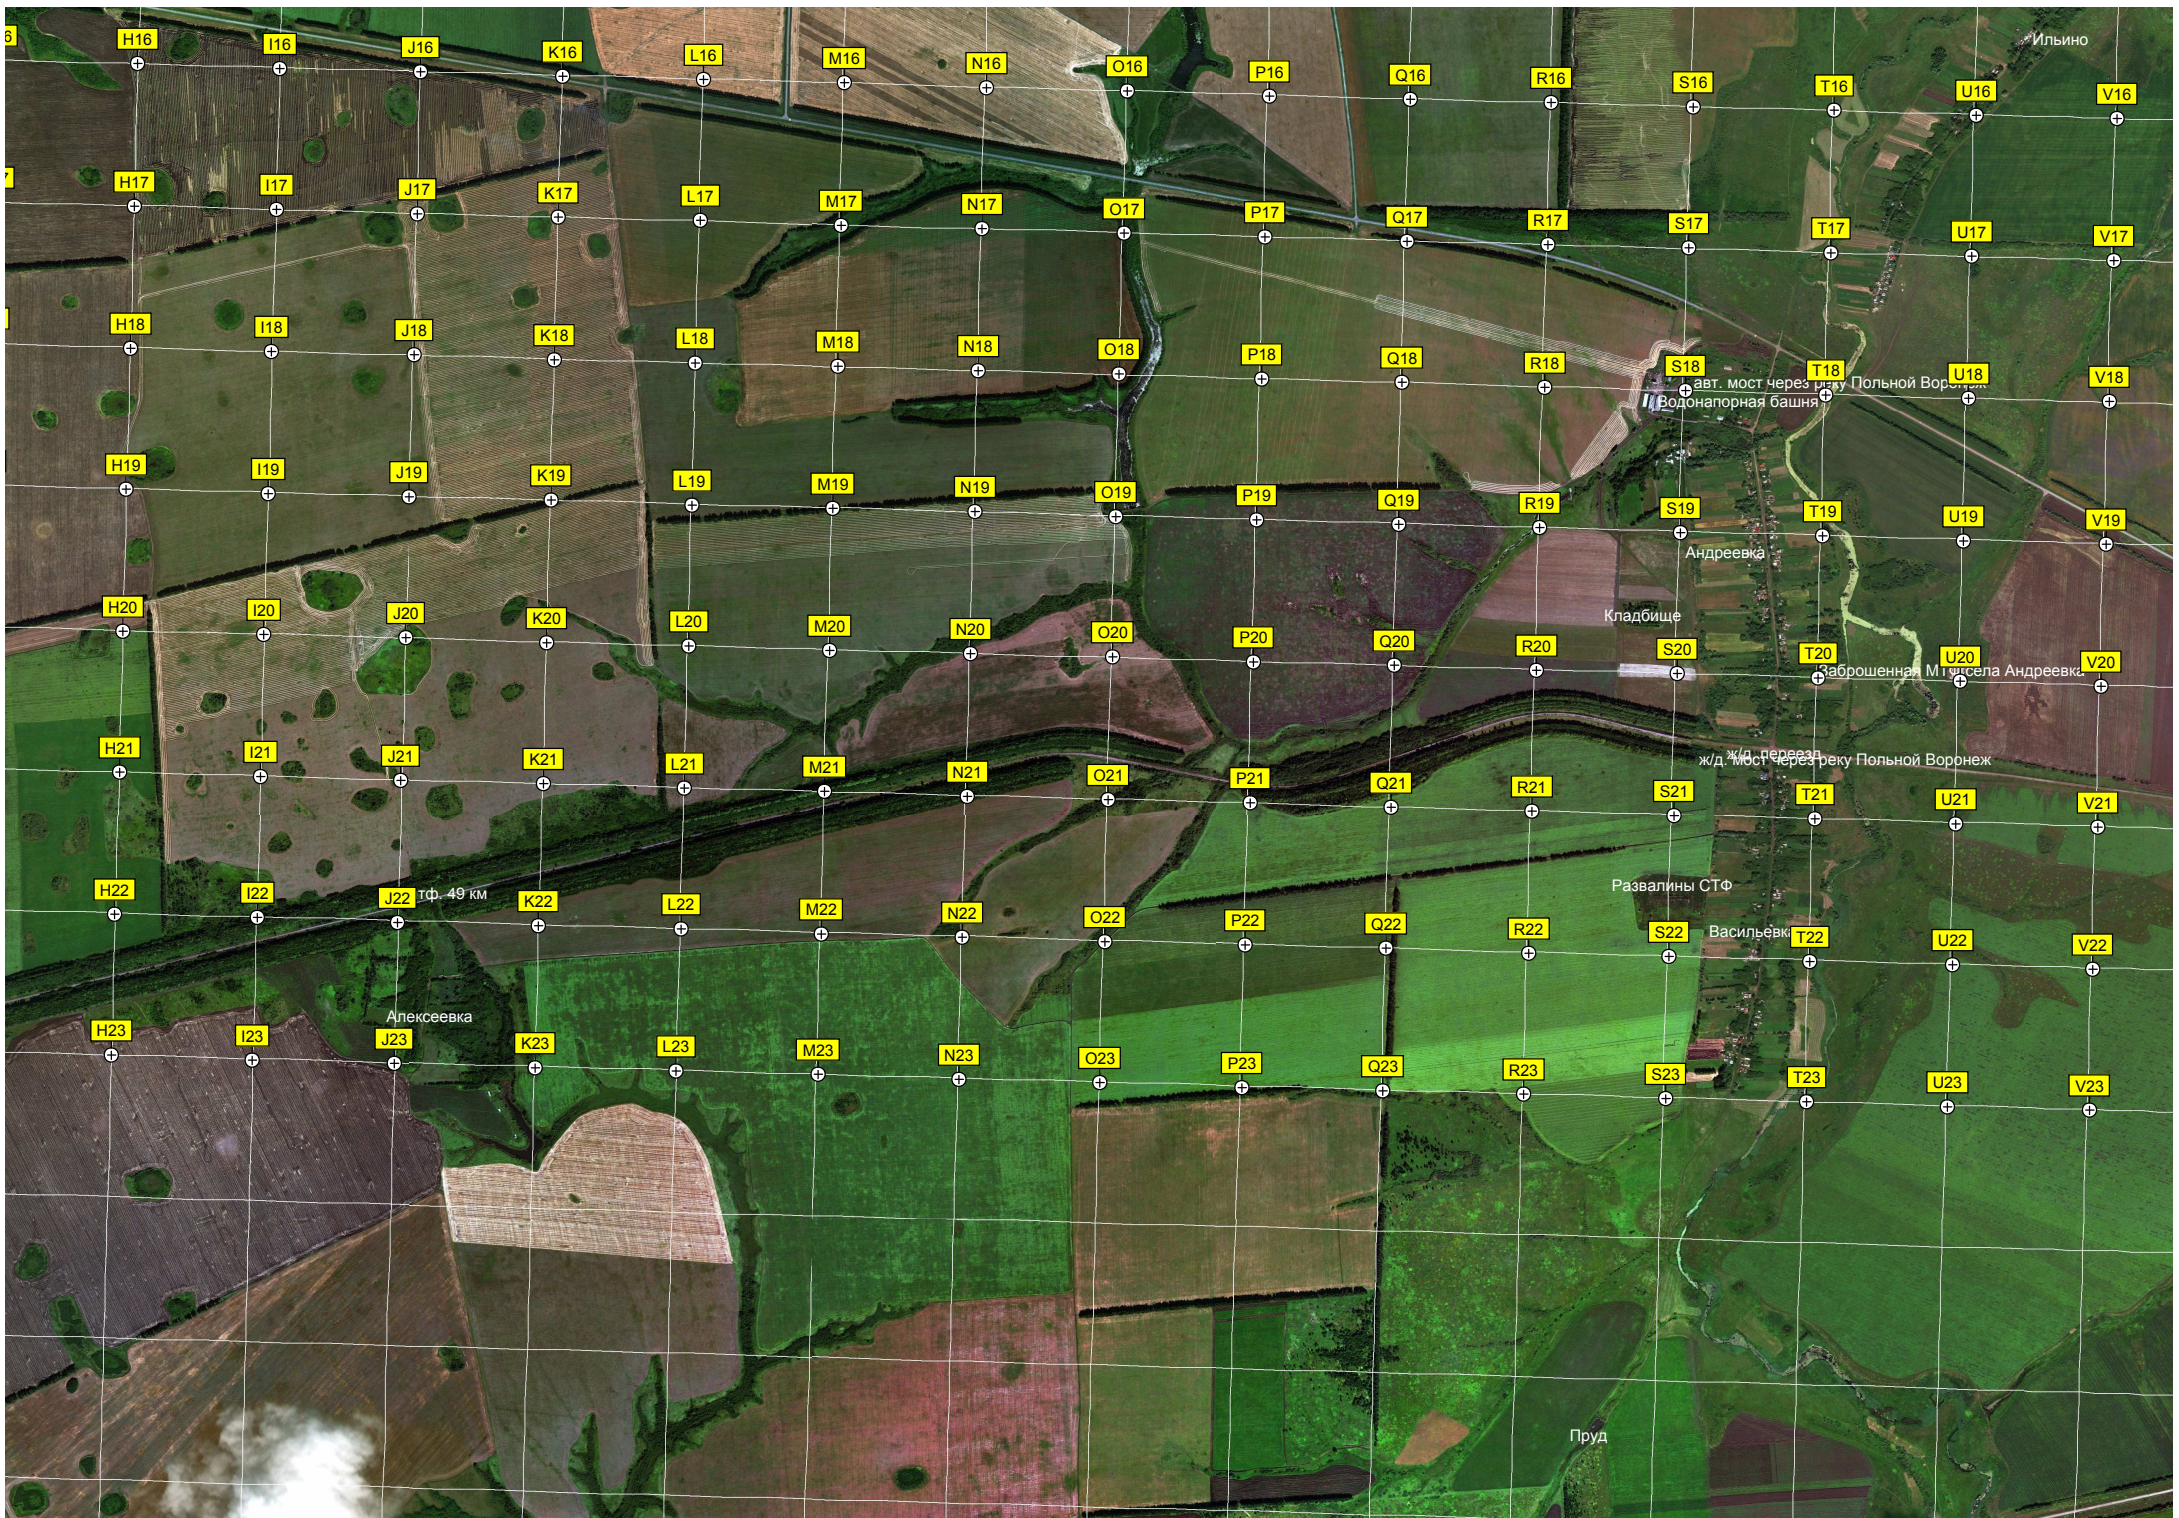

TRIAL MODE - Click here for more information

5904000
000
5903500
5903000
5902500
5902000
5901500
5901000
5900500
5900000
5899500
5899000

Пруд

Балка Домнинская Лощина

Пруд

Кладбище

Домнино

Пруд

Пруд

Пруд

Пруд

Пруд Ржавец

Топкая

620500 621000 621500 622000 622500 623000 623500 624000 624500 625000 625500 626000 626500 627000 627500

авт. мост через реку Польной Воронеж

Христофоровка