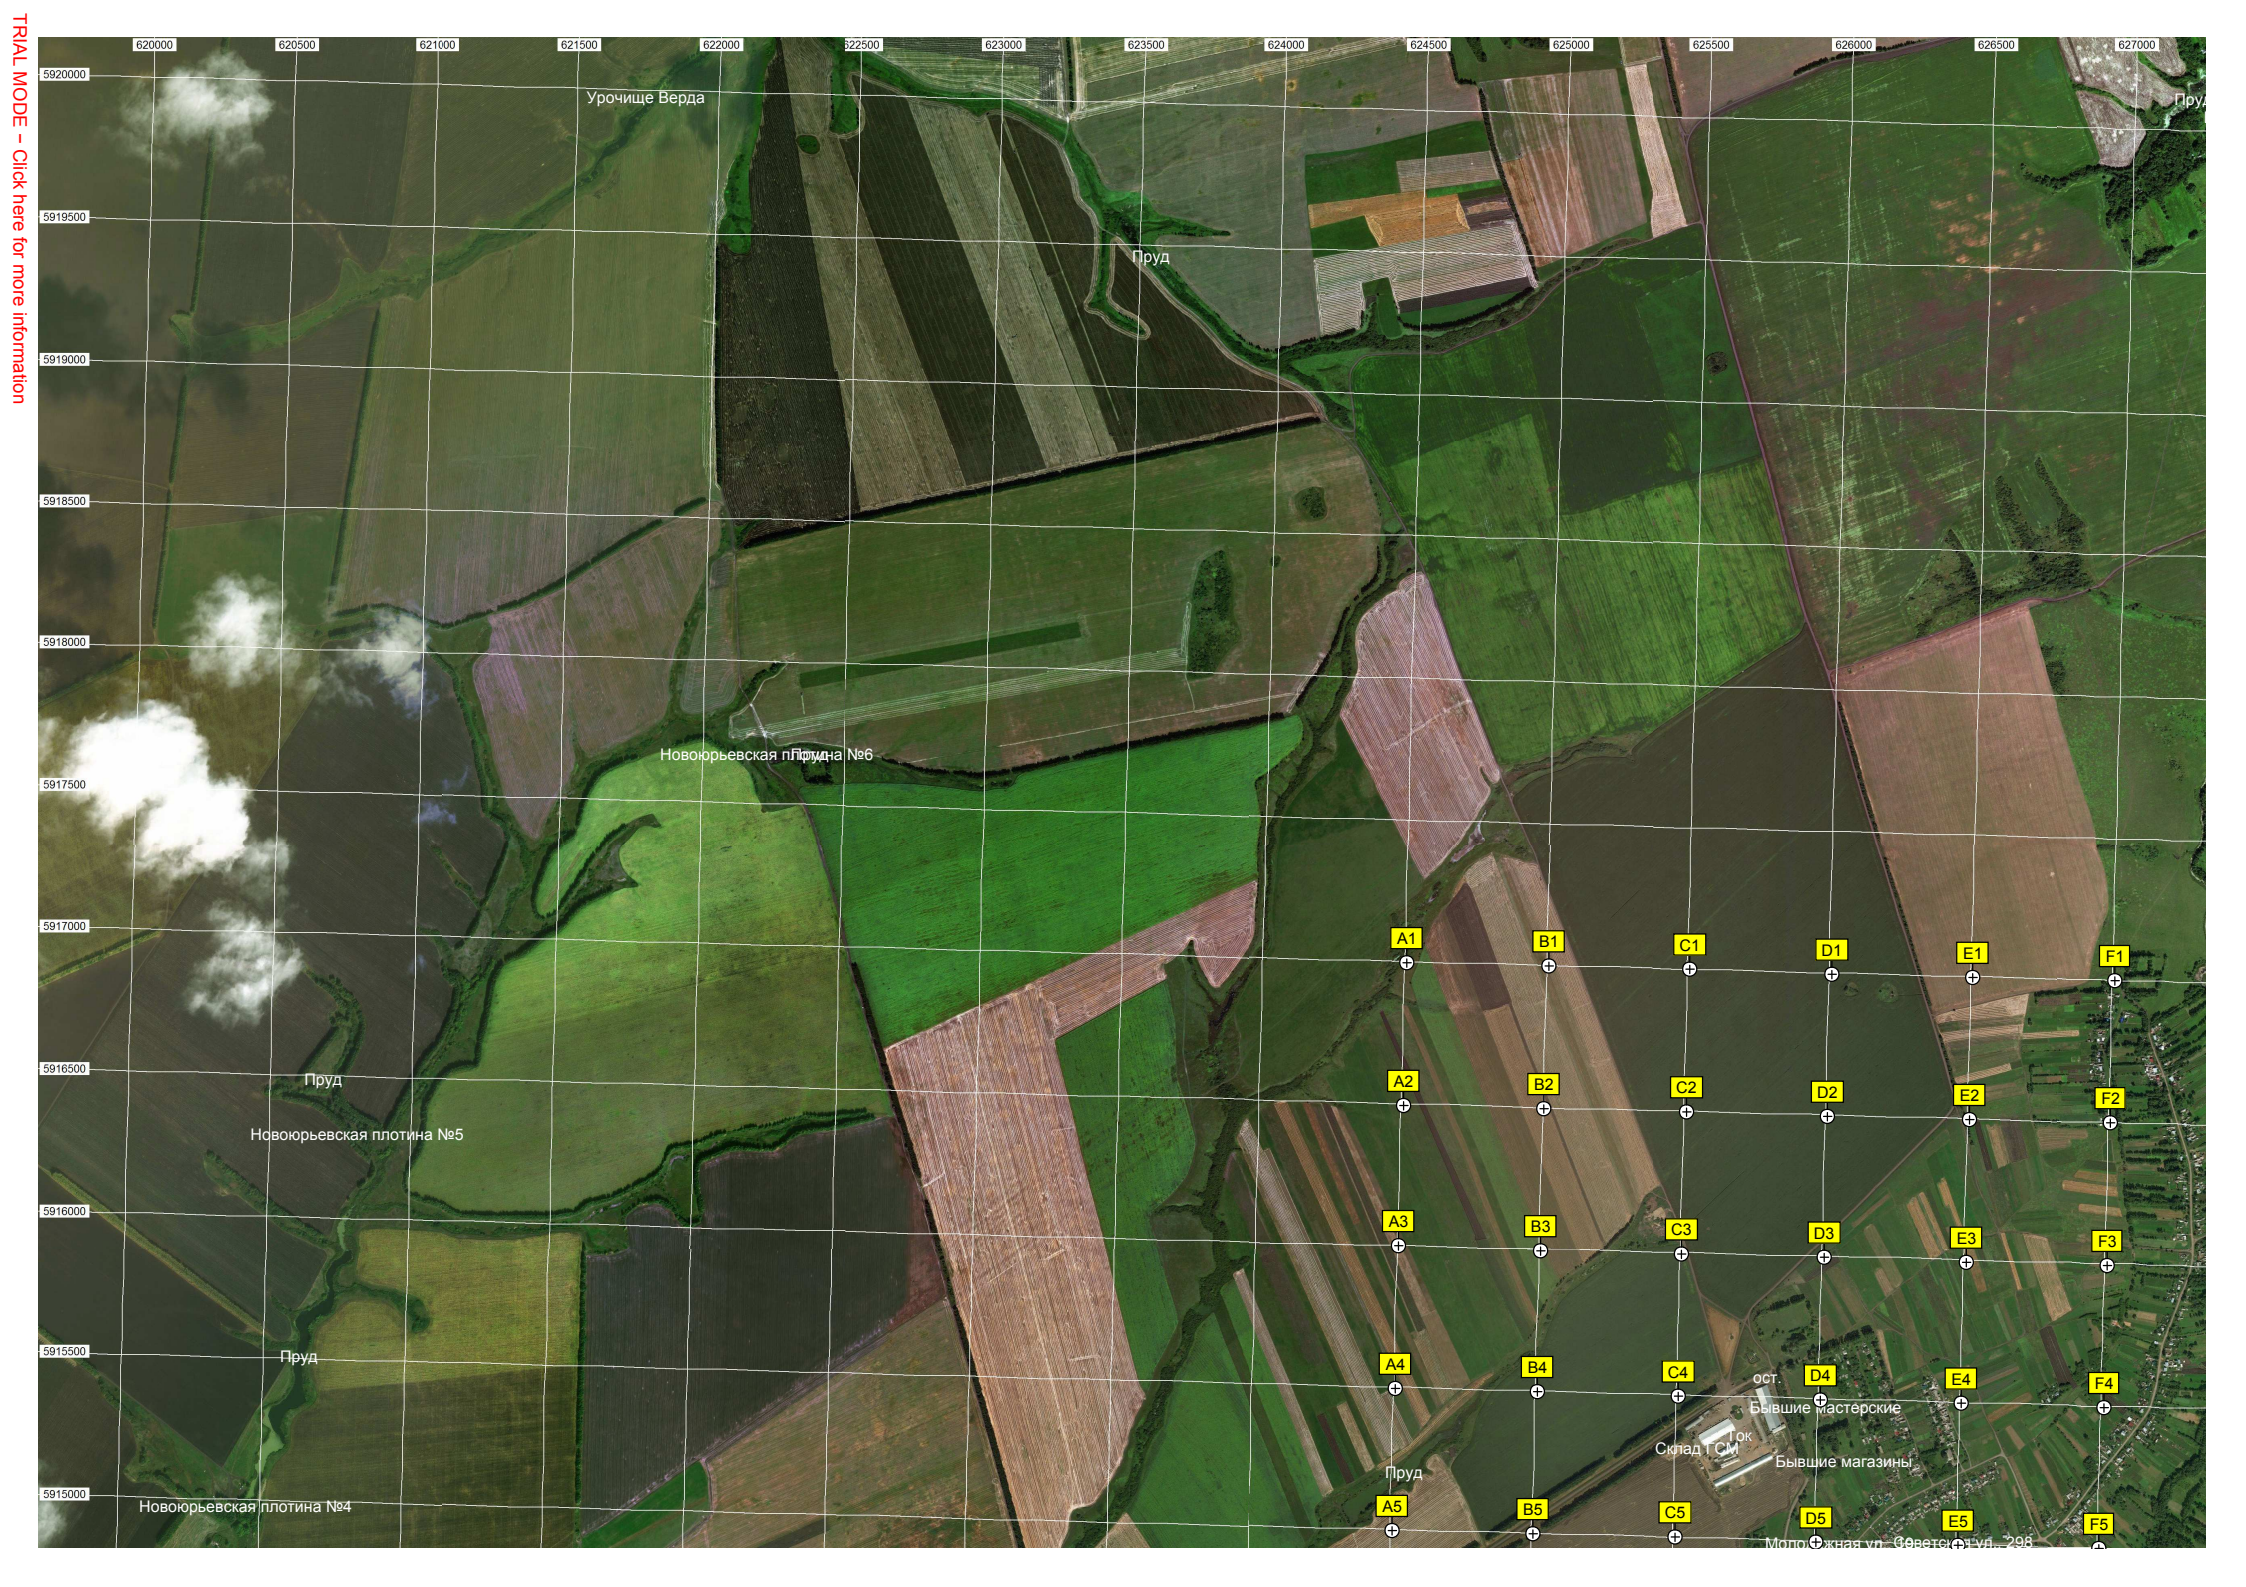

AG4

AH4

AI4

AJ4

Балка Колотовка

Водонапорная башня
Развалины МТФ

Водонапорная башня

Верхняя Ярославка

GRID MODE - Click here for more information

620000 620500 621000 621500 622000 622500 623000 623500 624000 624500 625000 625500 626000 626500 627000

5920000
5919500
5919000
5918500
5918000
5917500
5917000
5916500
5916000
5915500
5915000