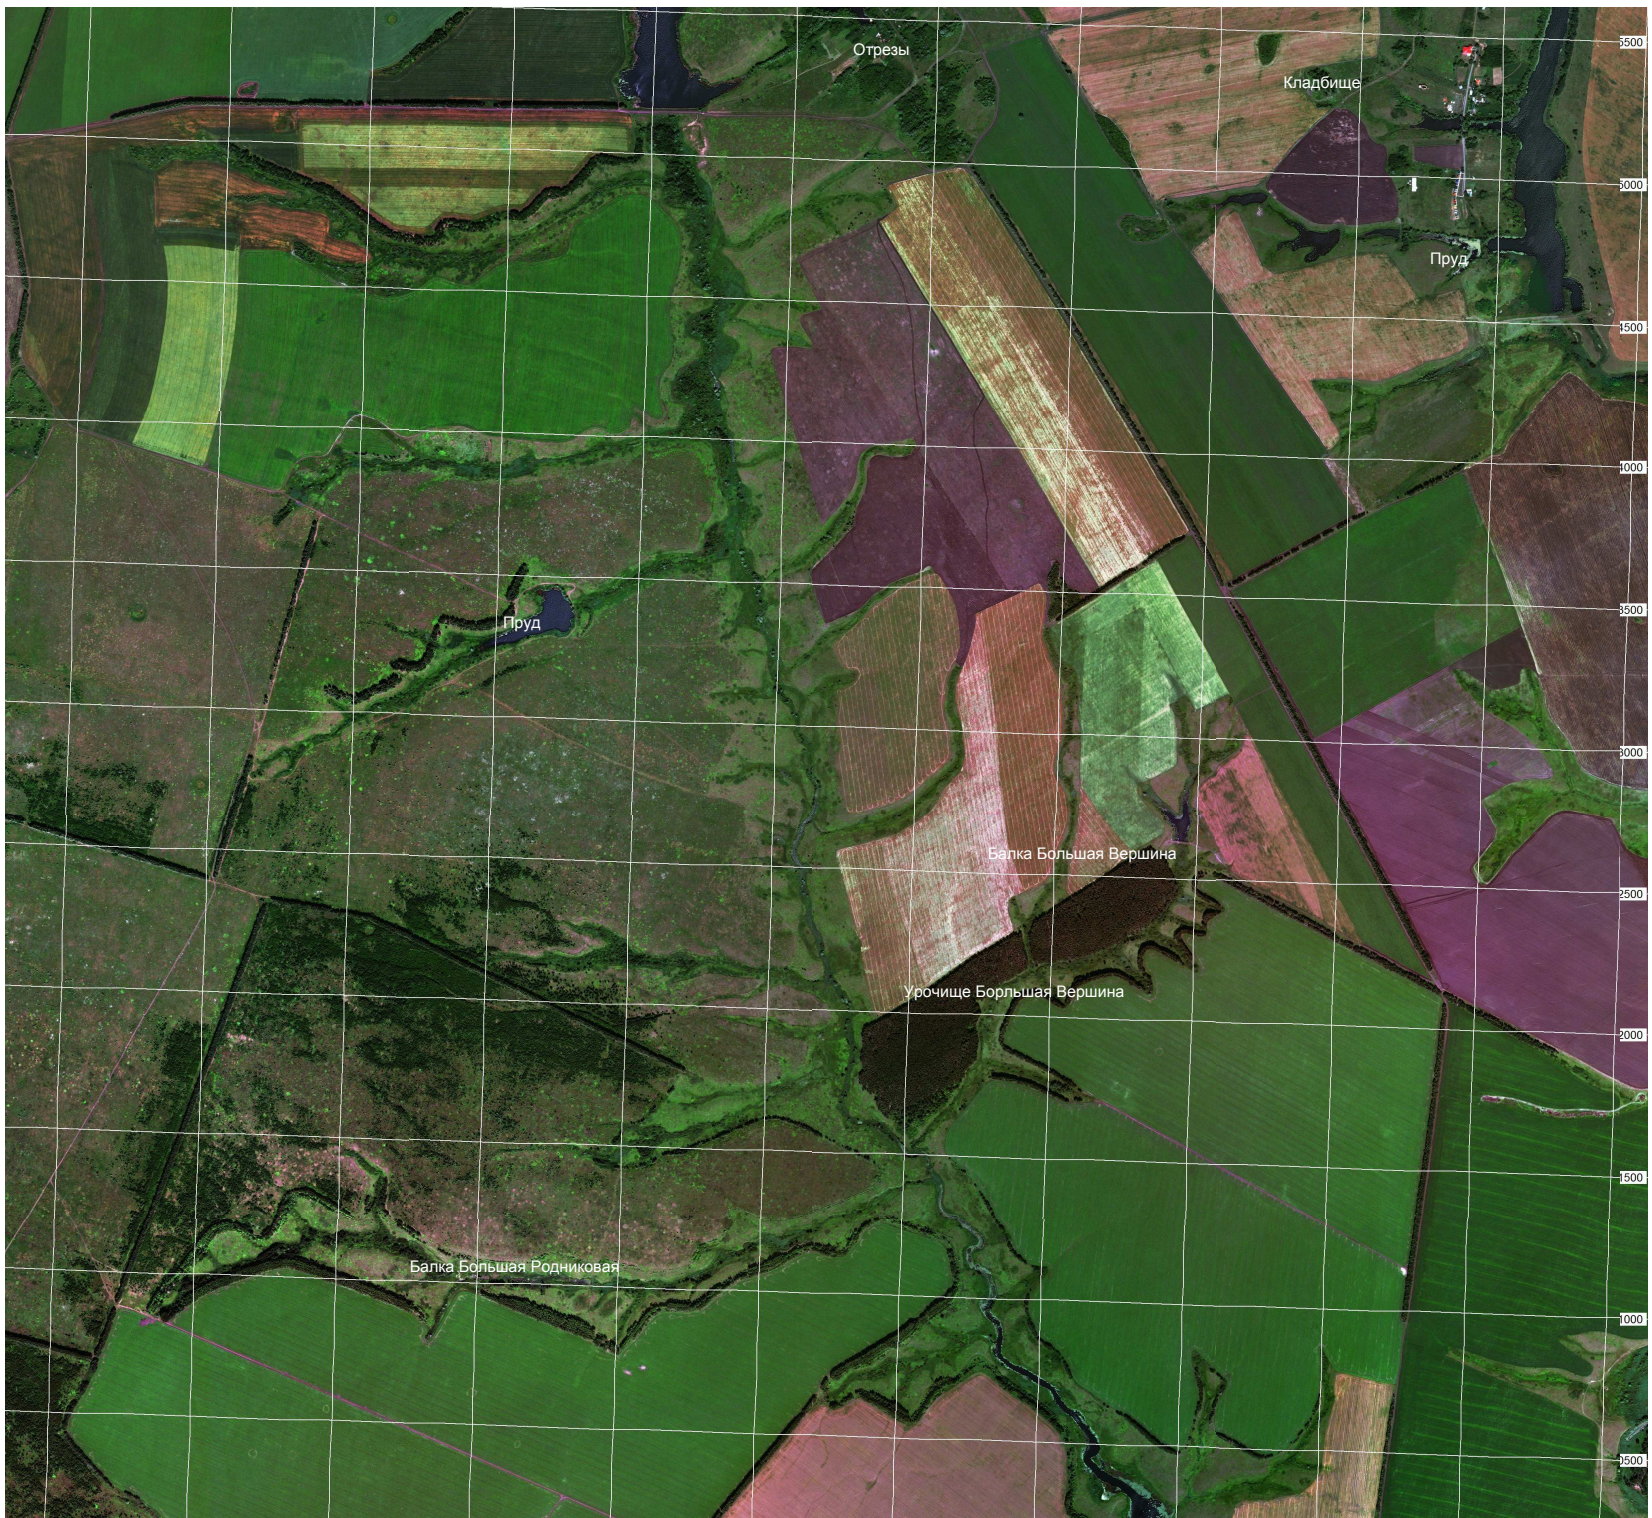

TRIAL MODE - Click here for more information

5904000
000
5903500
5903000
5902500
5902000
5901500
5901000
5900500
5900000
5899500
5899000

Пруд

Балка Домнинская Лощина

Пруд

Кладбище

Домнино

Пруд

Пруд

Пруд

Пруд

Пруд Ржавец

Топкая

620500 621000 621500 622000 622500 623000 623500 624000 624500 625000 625500 626000 626500 627000 627500

авт. мост через реку Польной Воронеж

Христофоровка