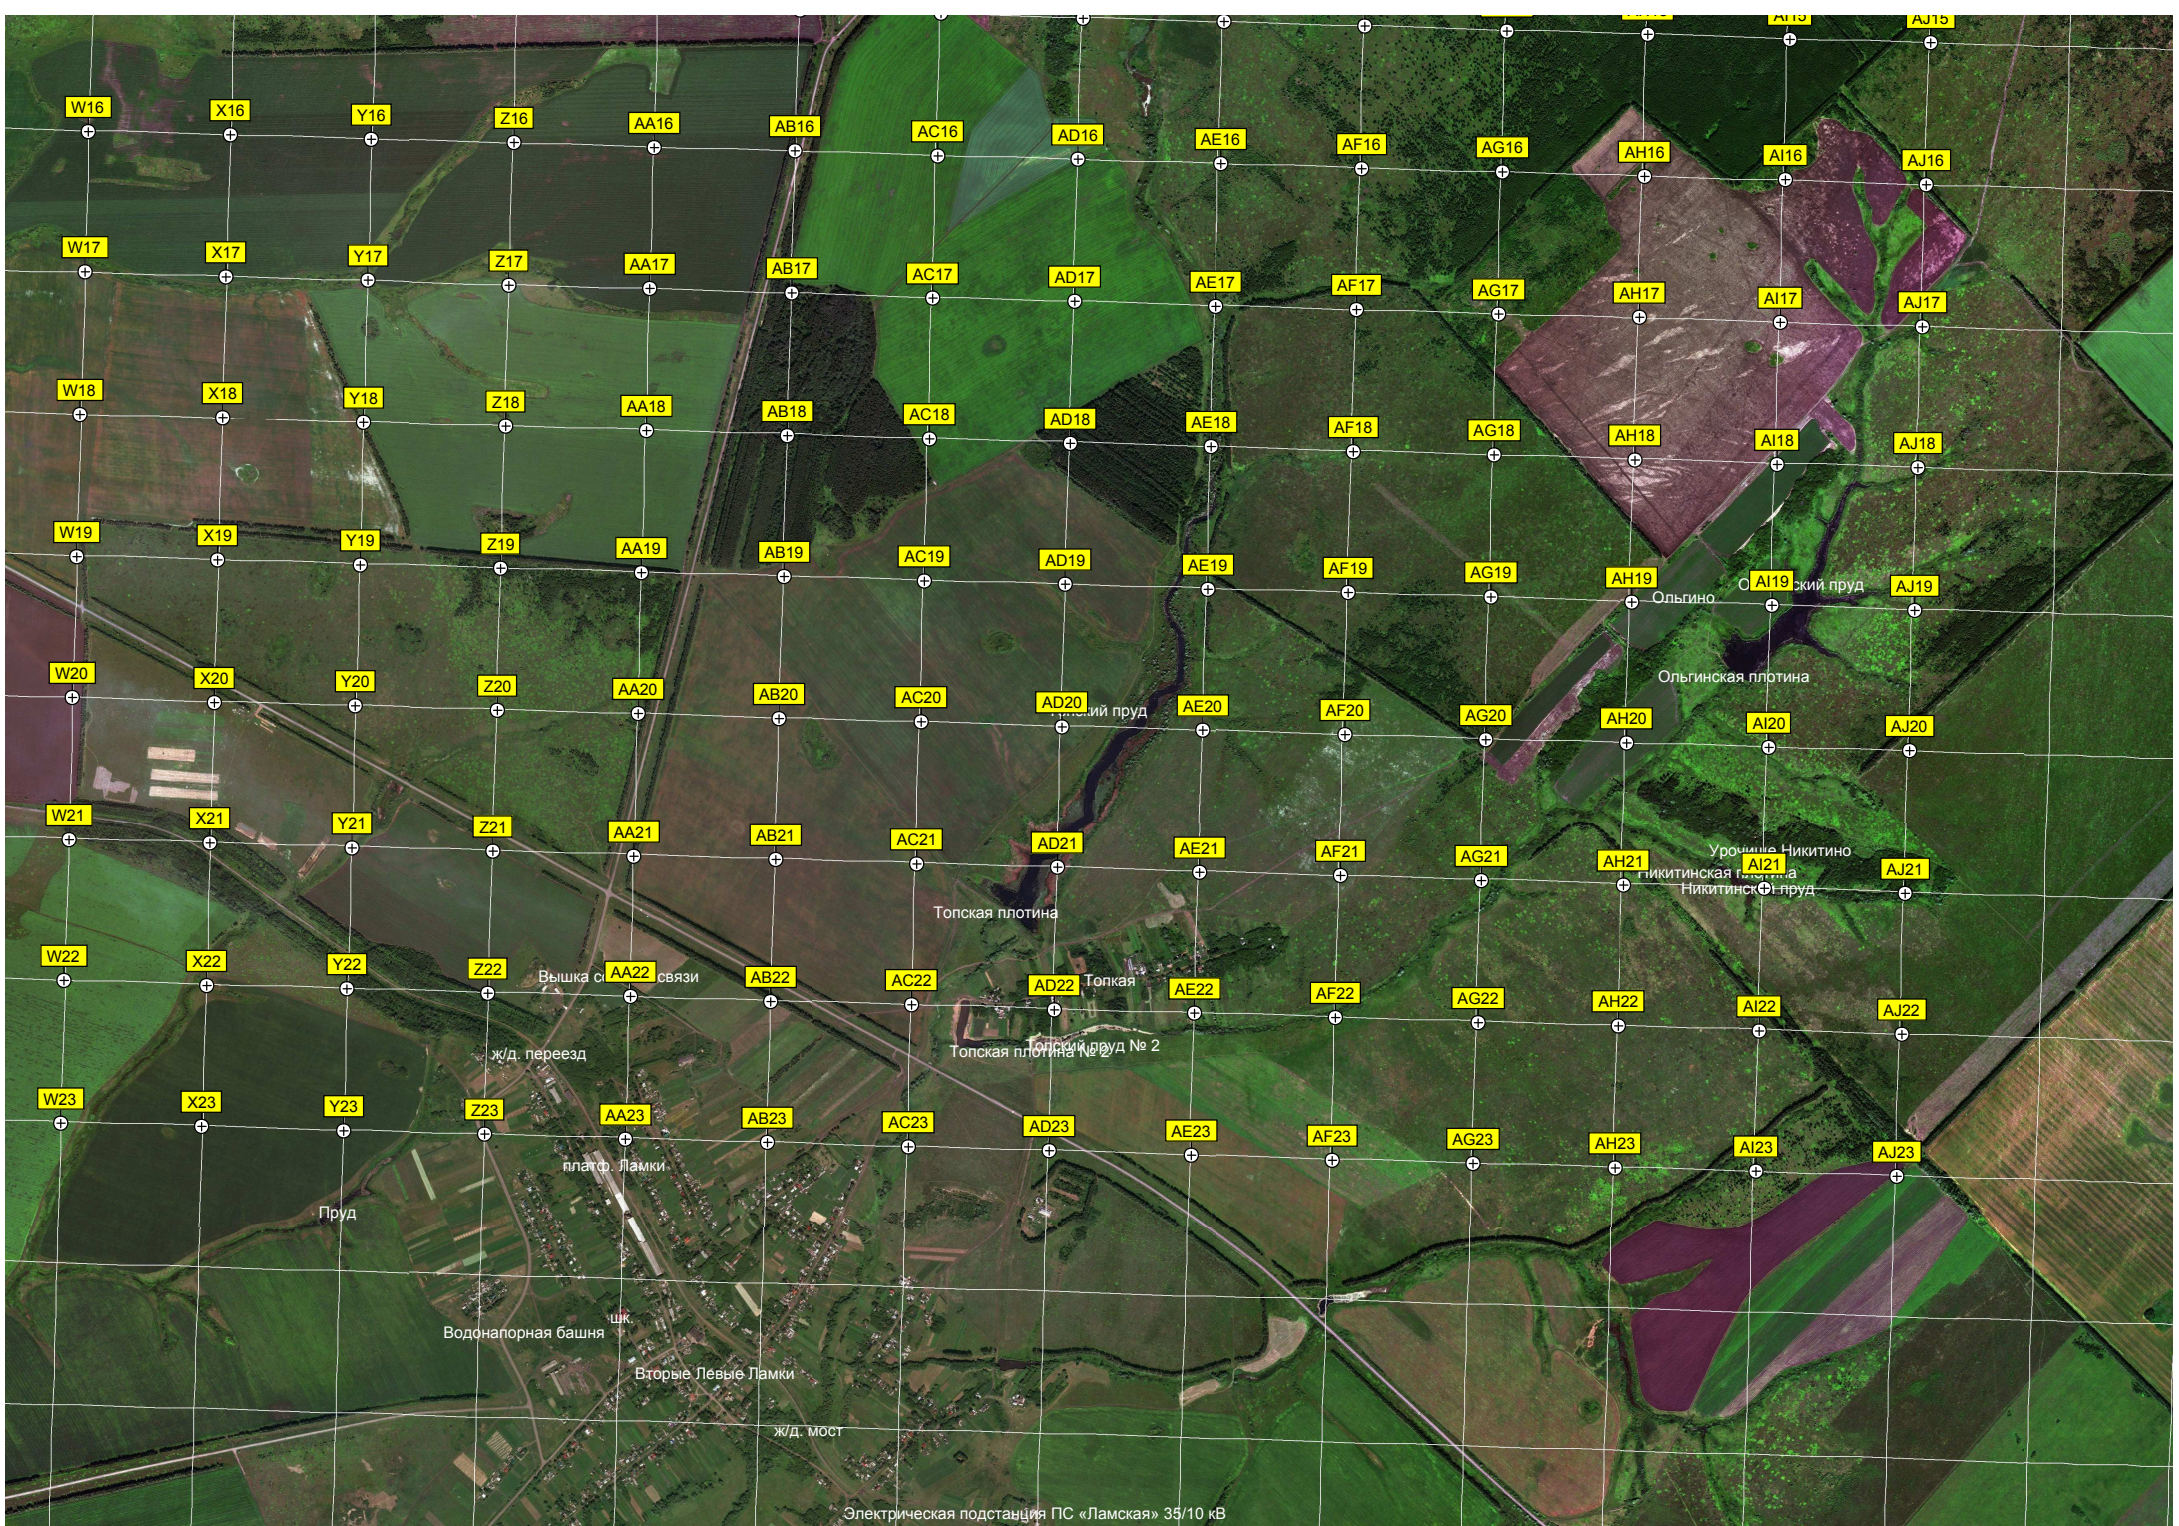

TRIAL MODE - Click here for more information

5904000
000
5903500
5903000
5902500
5902000
5901500
5901000
5900500
5900000
5899500
5899000

Пруд

Балка Домнинская Лощина

Пруд

Кладбище

Домнино

Пруд

Пруд

Пруд

Пруд

Пруд Ржавец

Топкая

620500 621000 621500 622000 622500 623000 623500 624000 624500 625000 625500 626000 626500 627000 627500

авт. мост через реку Польной Воронеж

Христофоровка