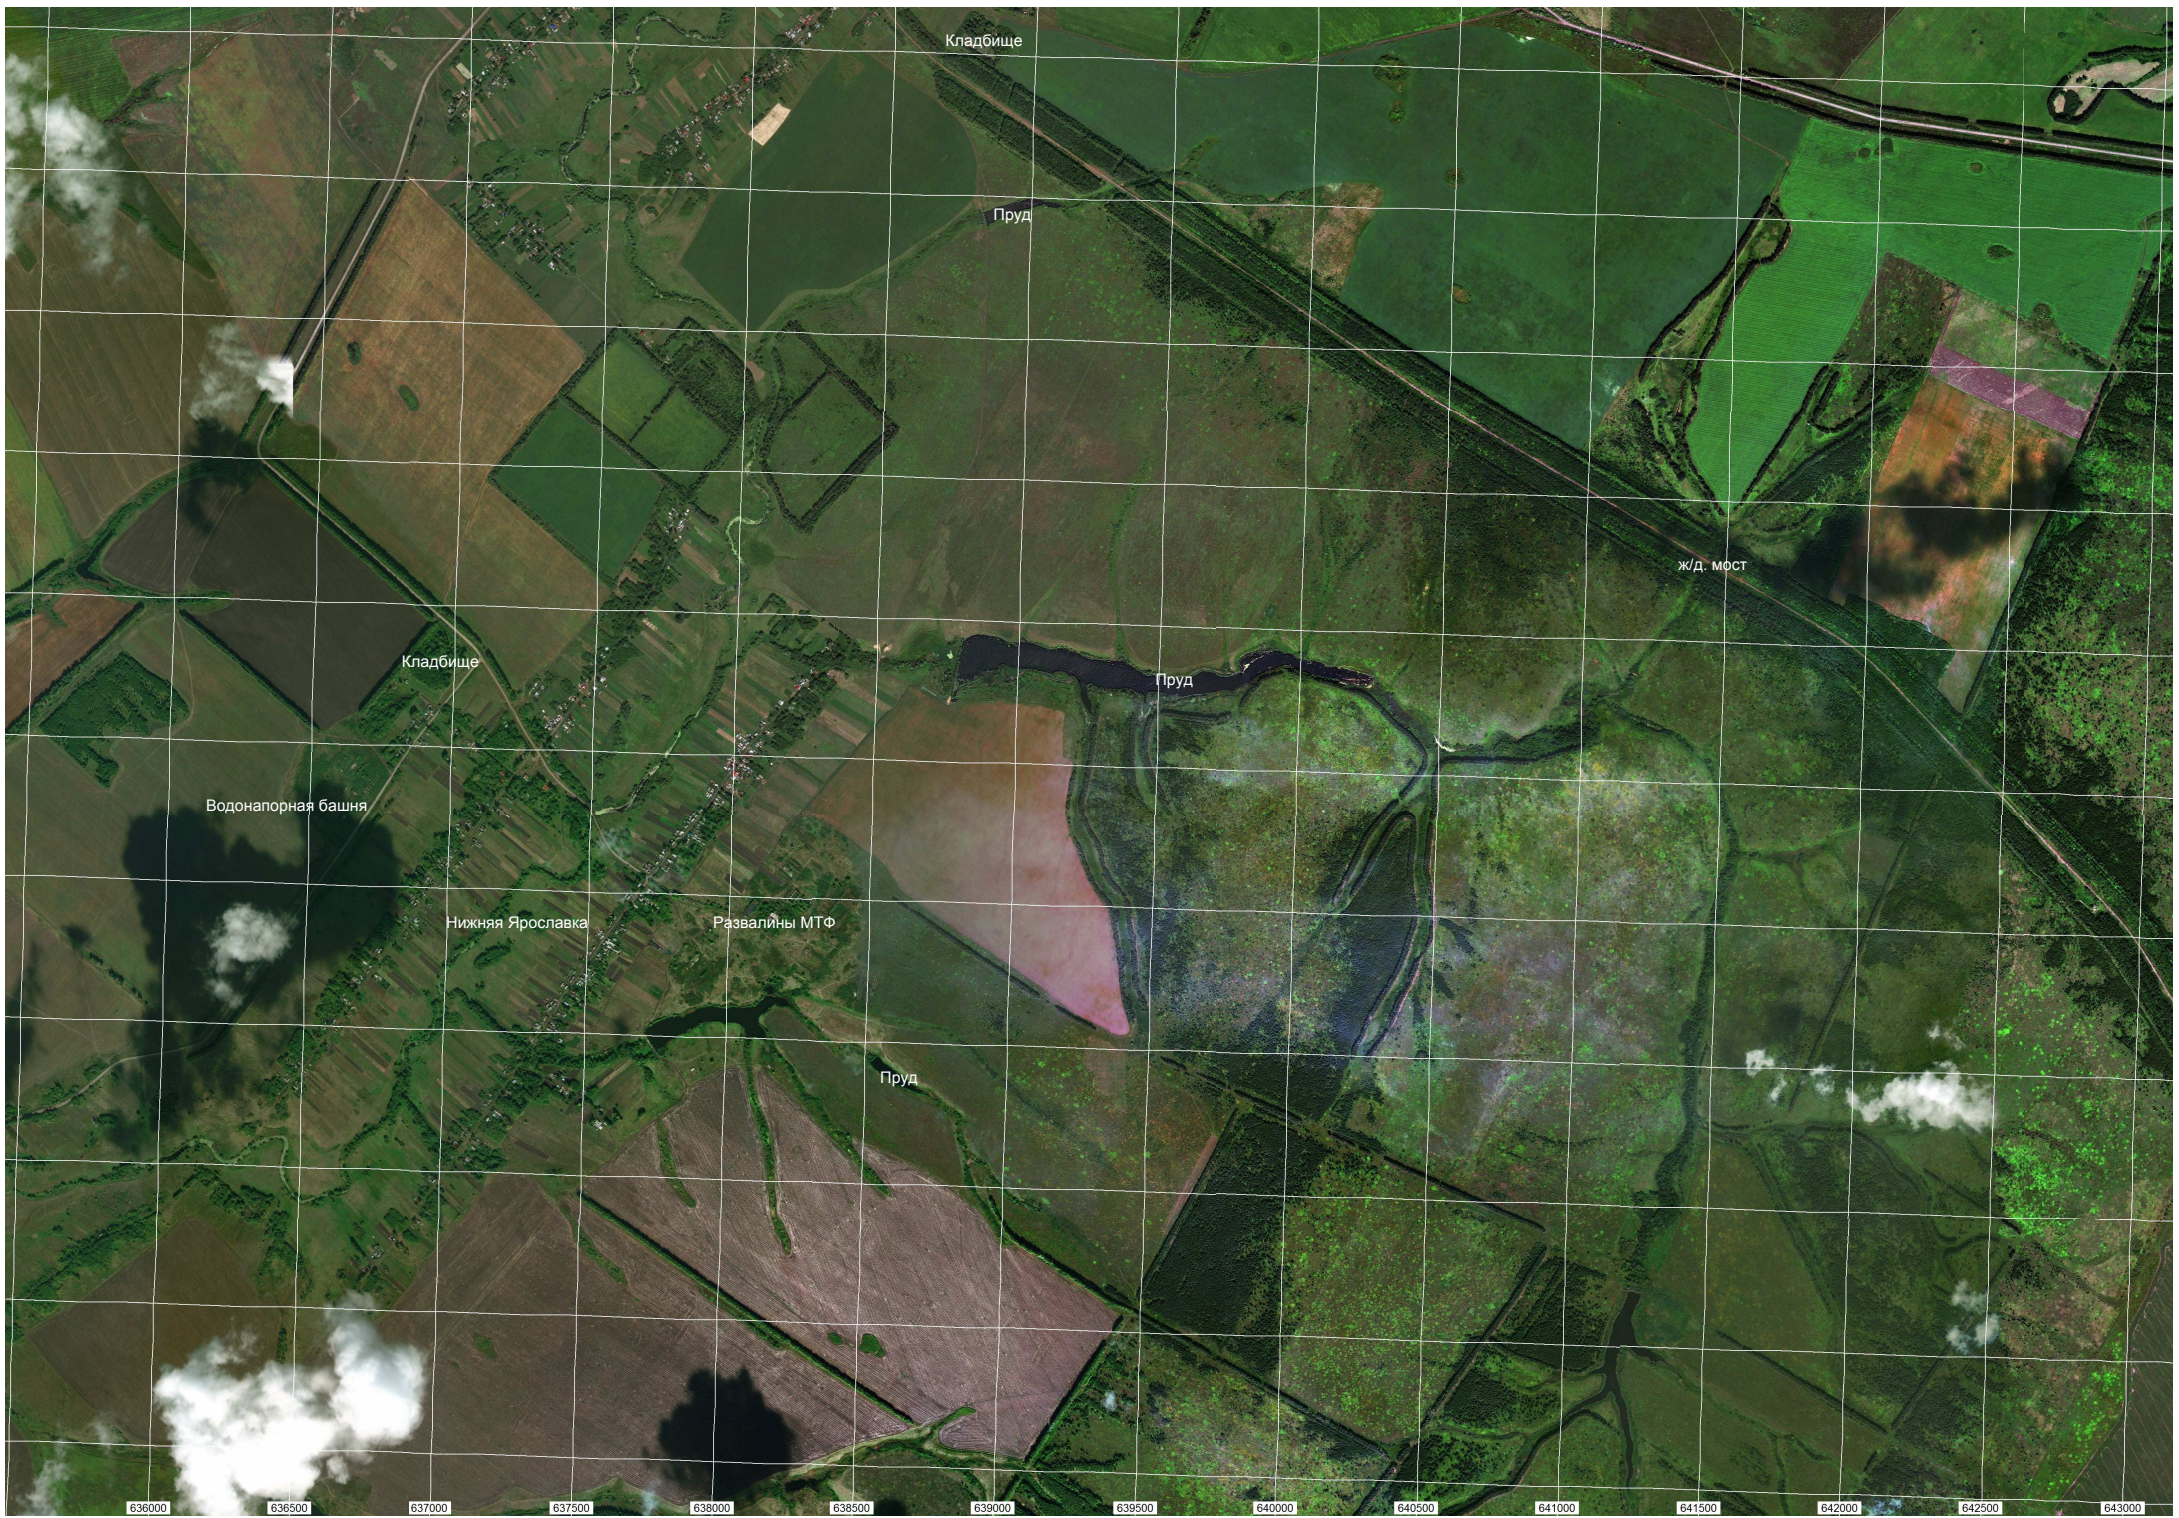

636000 636500 637000 637500 638000 638500 639000 639500 640000 640500 641000 641500 642000 642500 643000