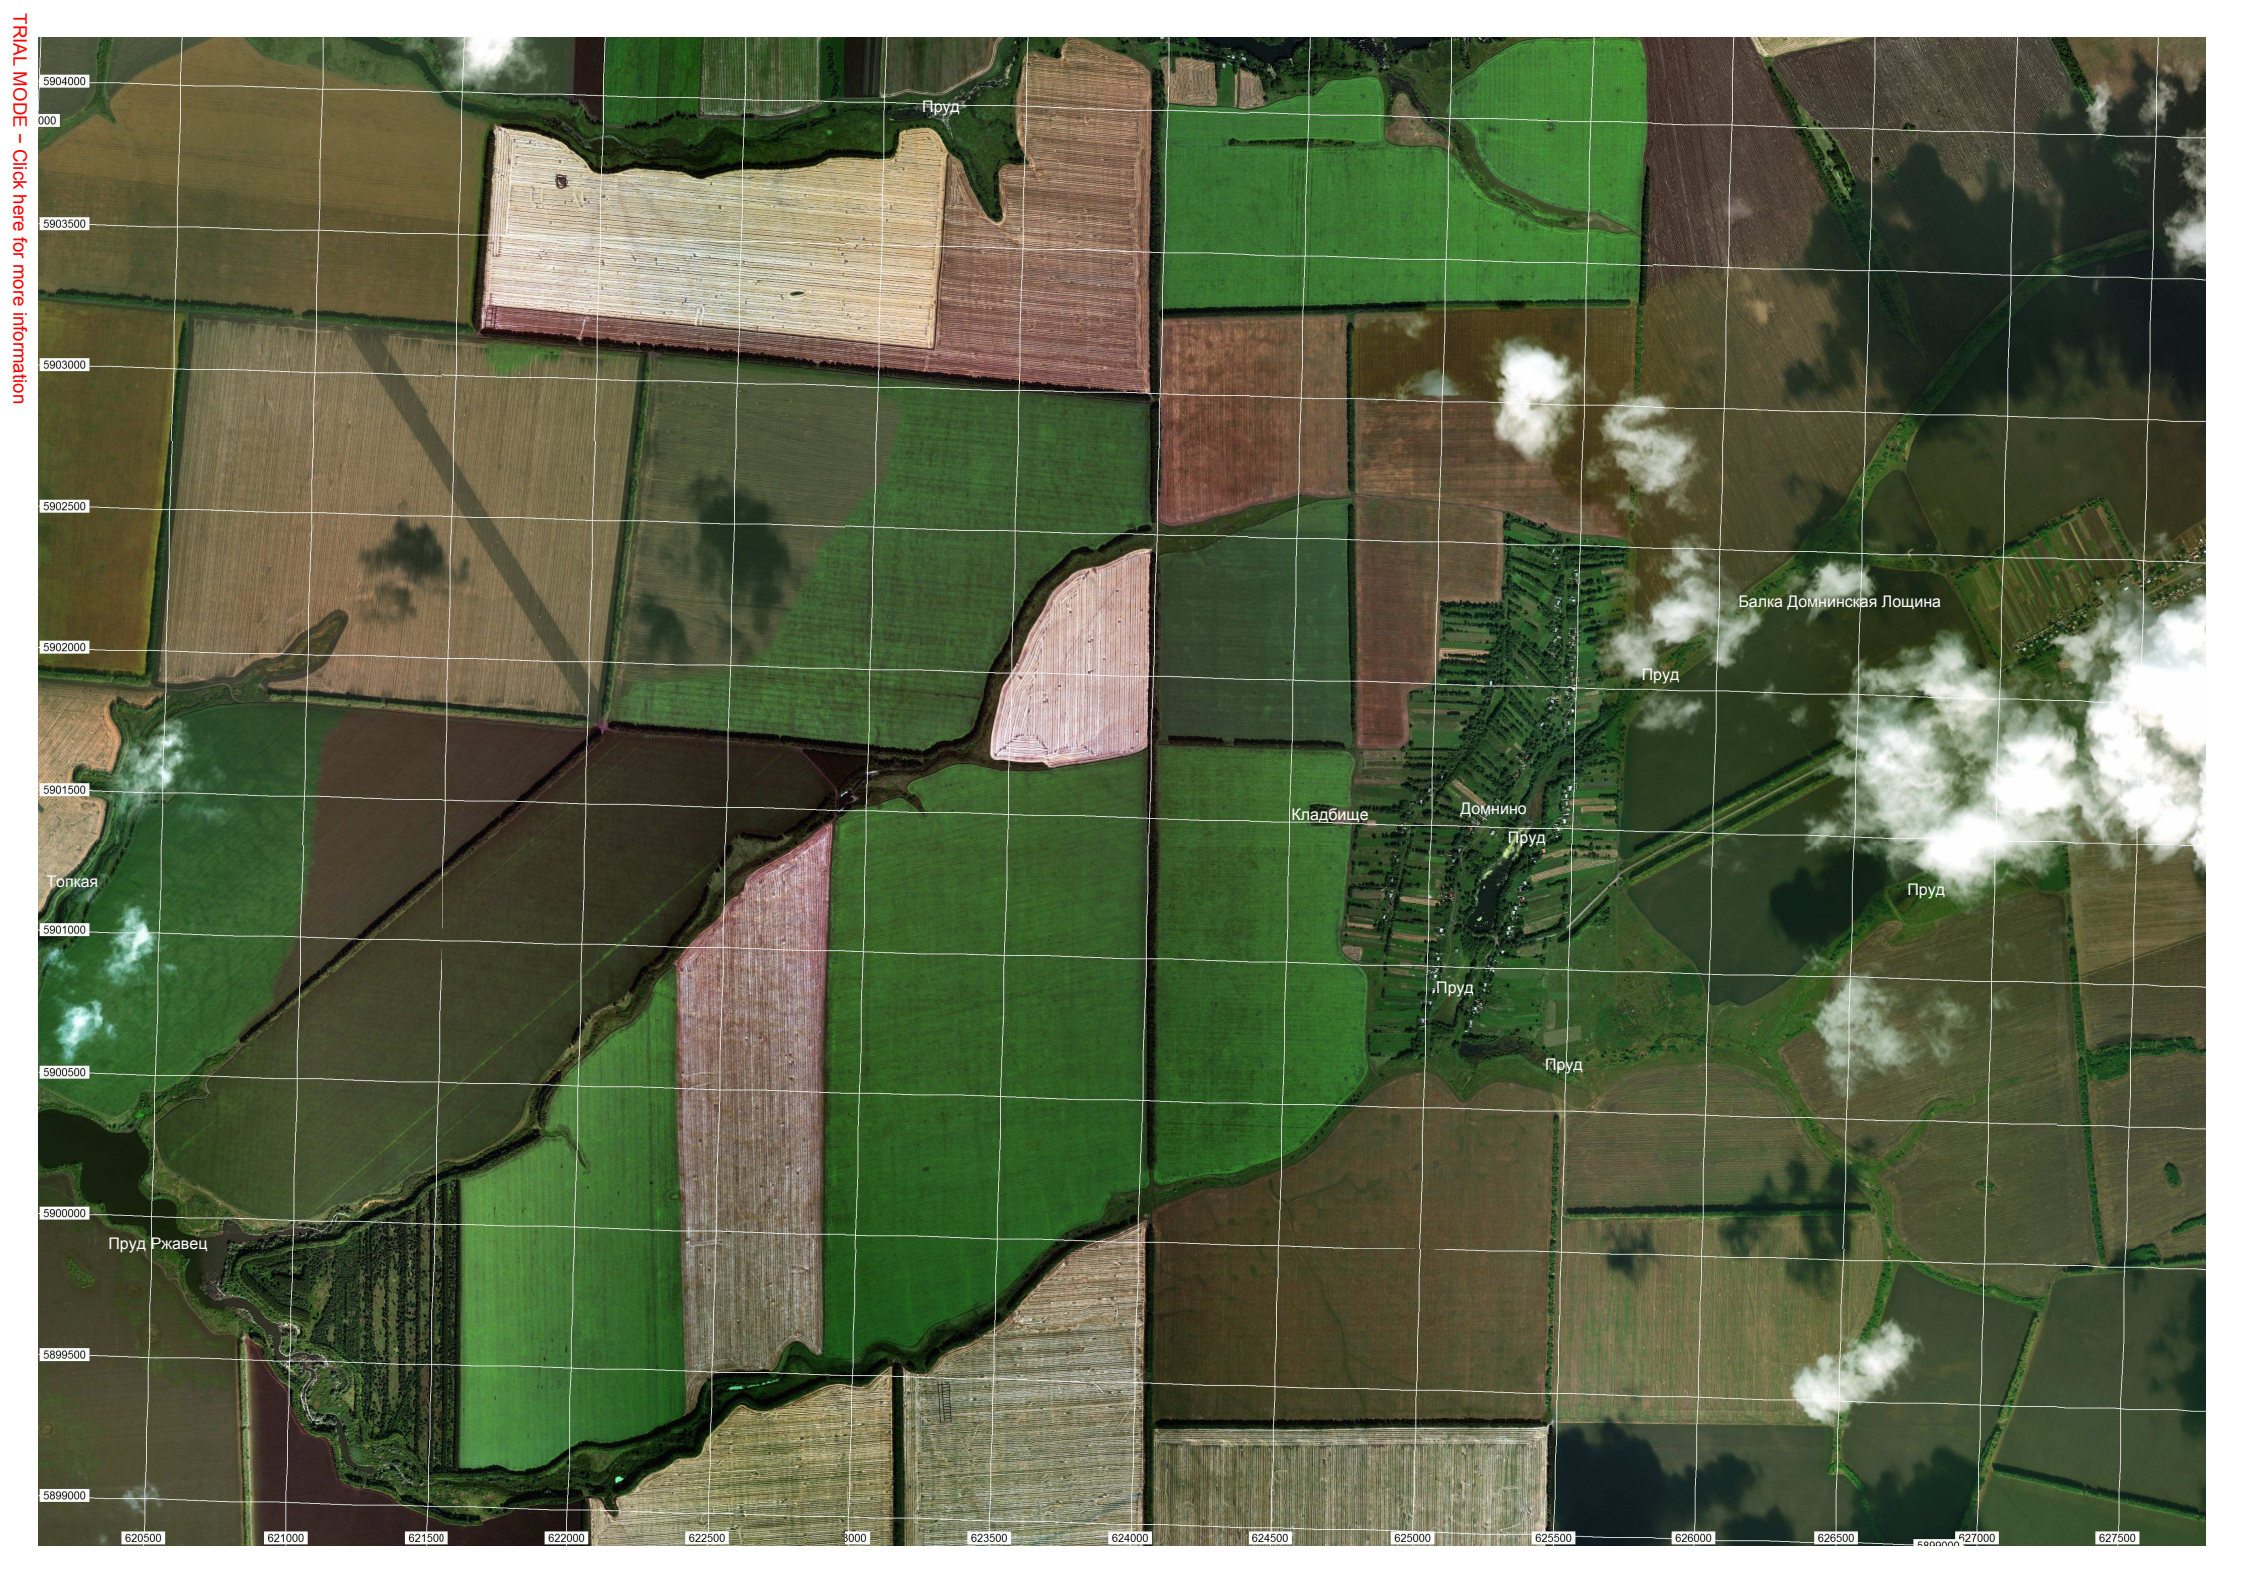

TRIAL MODE - Click here for more information

5904000
000
5903500
5903000
5902500
5902000
5901500
5901000
5900500
5900000
5899500
5899000

Пруд

Балка Домнинская Лощина

Пруд

Кладбище

Домнино

Пруд

Пруд

Пруд

Пруд

Пруд Ржавец

Топкая

620500 621000 621500 622000 622500 623000 623500 624000 624500 625000 625500 626000 626500 627000 627500