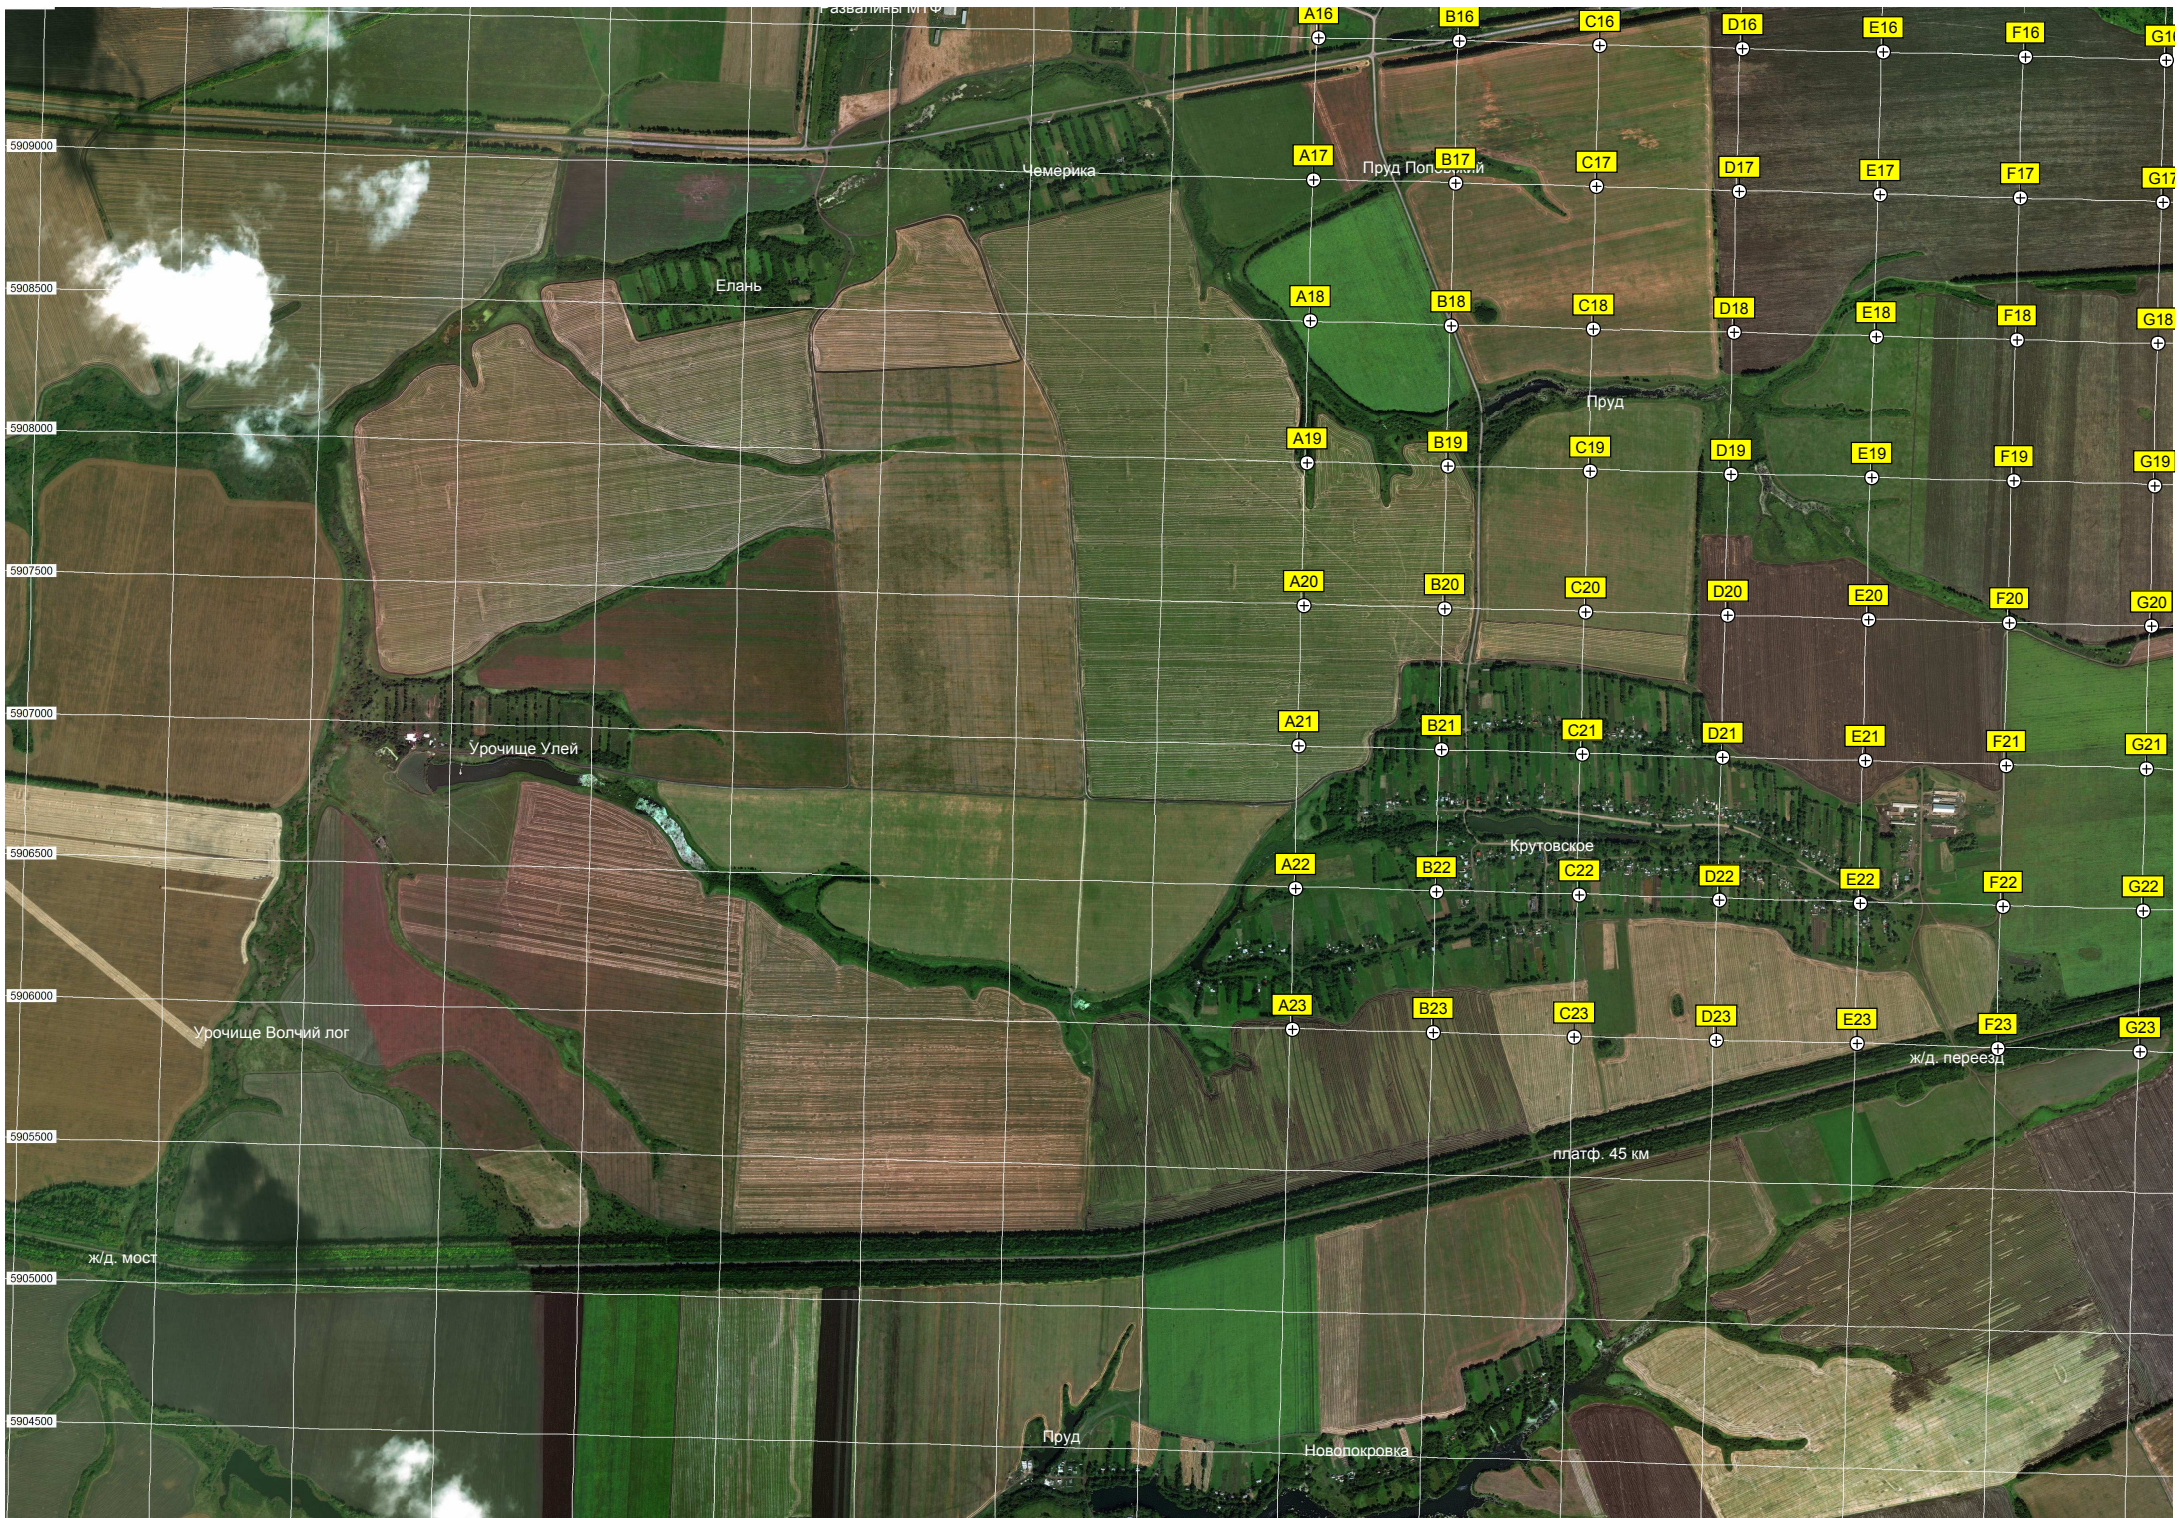

TRIAL MODE - Click here for more information

5904000
000
5903500
5903000
5902500
5902000
5901500
5901000
5900500
5900000
5899500
5899000

Пруд

Балка Домнинская Лощина

Пруд

Кладбище

Домнино

Пруд

Пруд

Пруд

Пруд

Пруд Ржавец

Топкая

620500 621000 621500 622000 622500 623000 623500 624000 624500 625000 625500 626000 626500 627000 627500

авт. мост через реку Польной Воронеж

Христофоровка