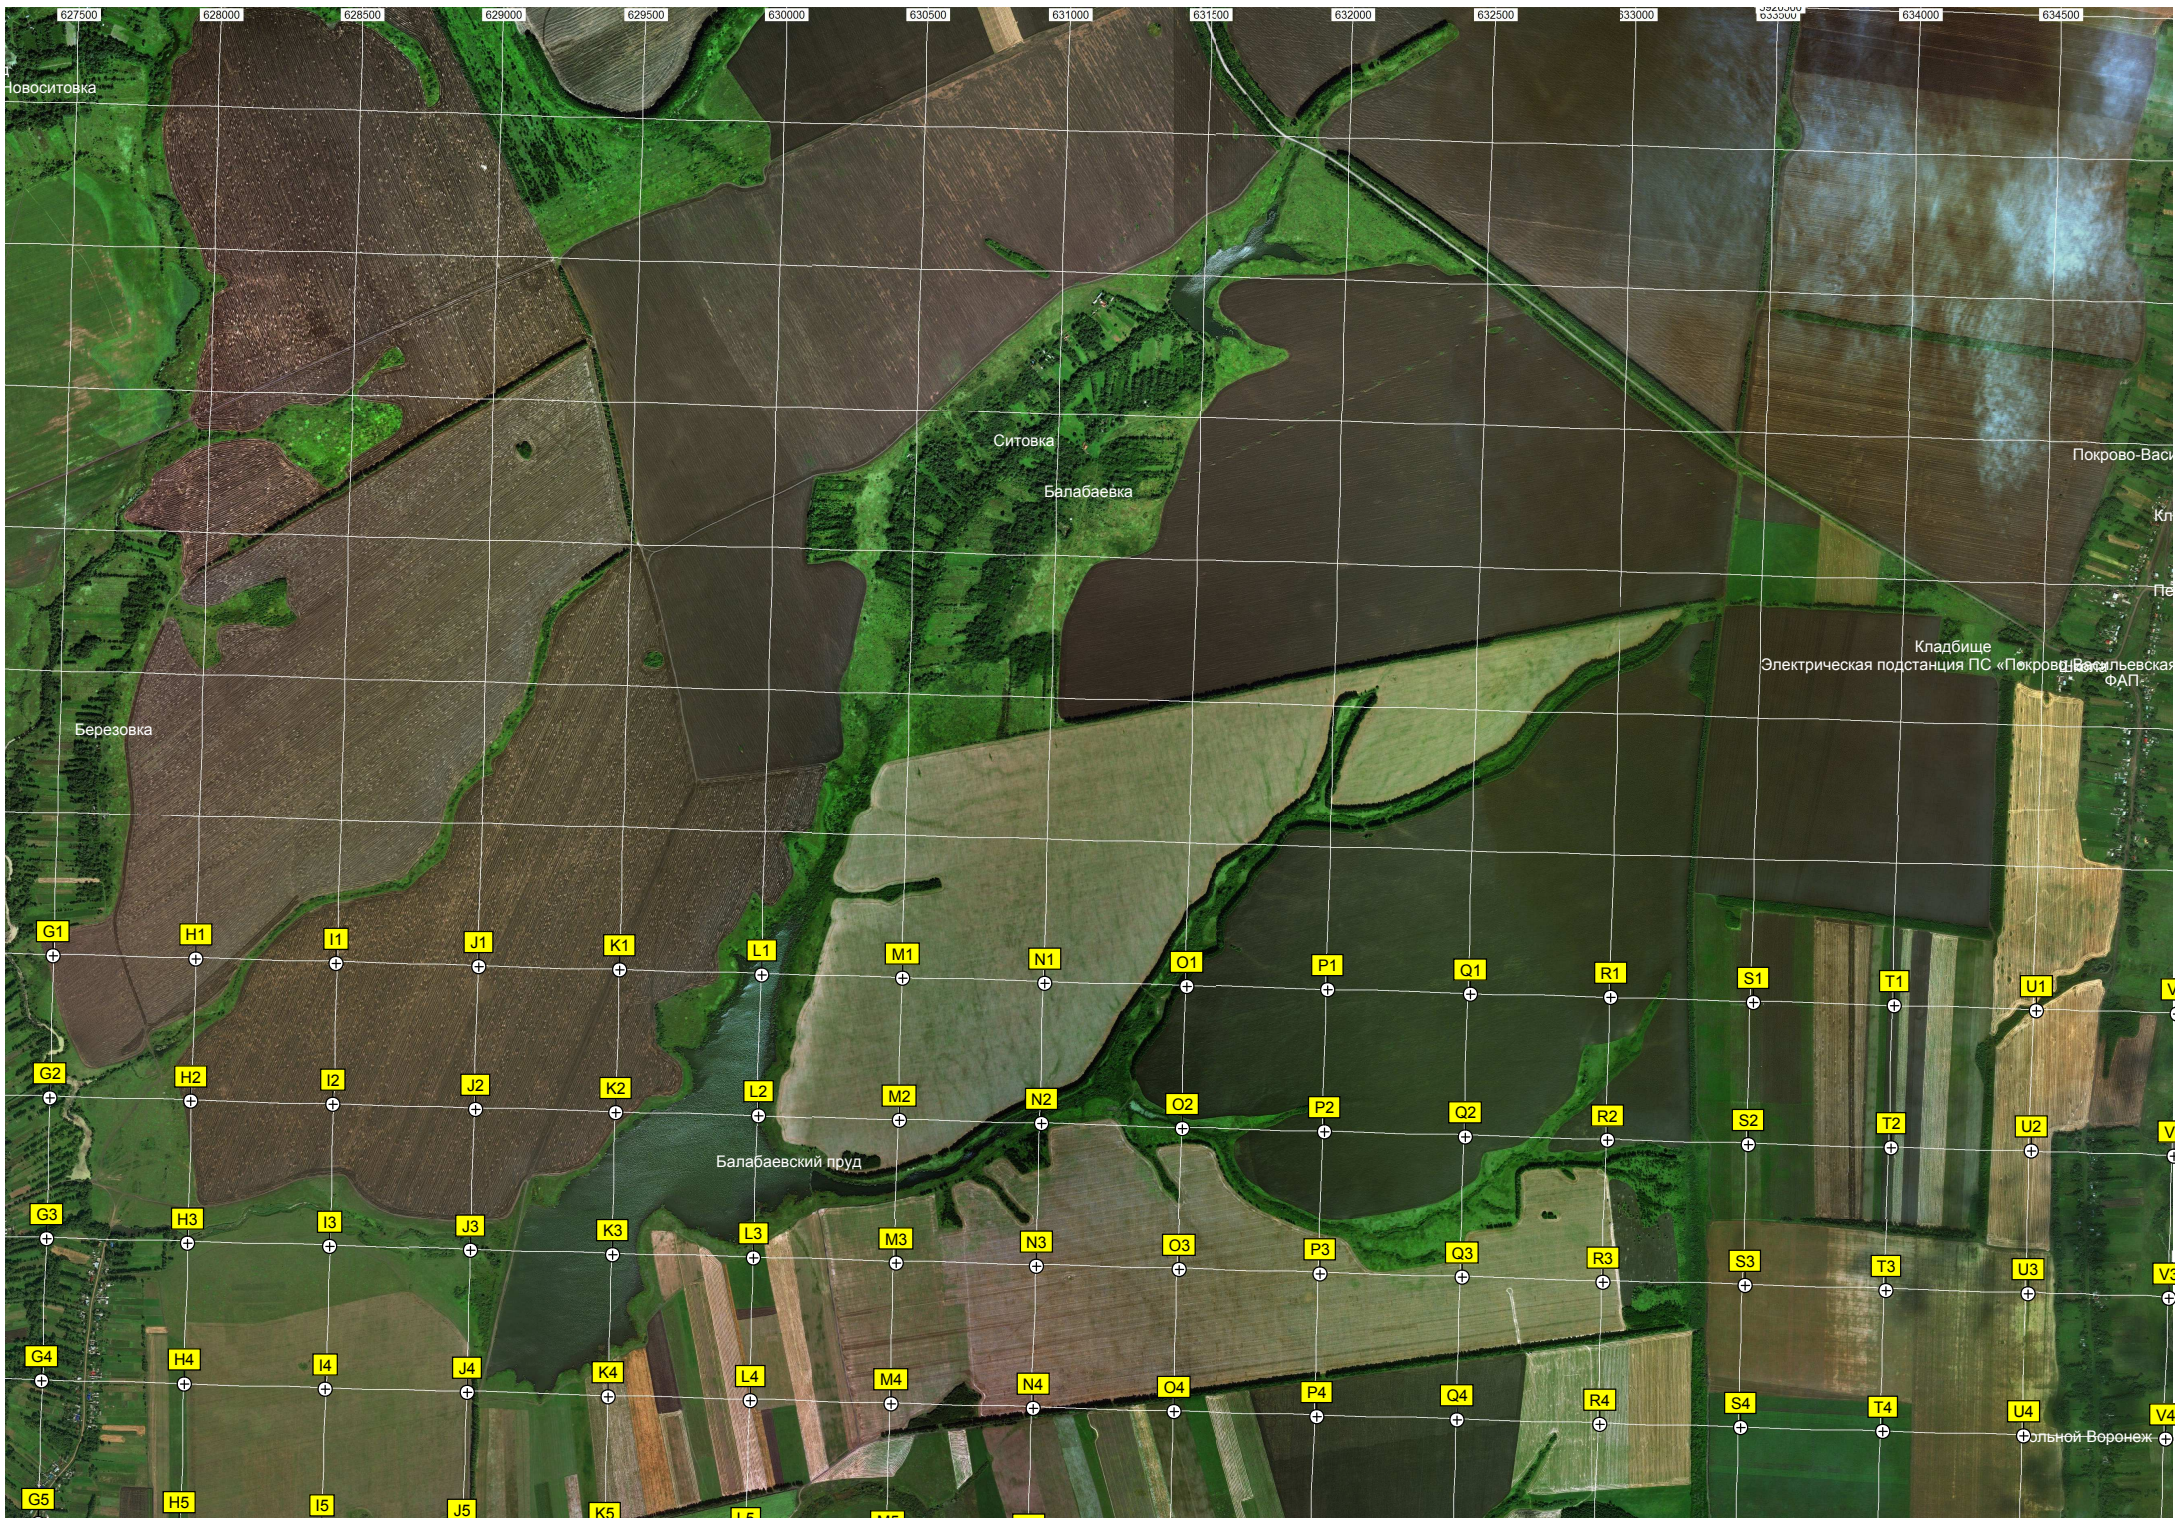

AG4

AH4

AI4

AJ4

Балка Колотовка

Водонапорная башня
Развалины МТФ

Водонапорная башня

Верхняя Ярославка

GRID MODE - Click here for more information

620000 620500 621000 621500 622000 622500 623000 623500 624000 624500 625000 625500 626000 626500 627000

5920000
5919500
5919000
5918500
5918000
5917500
5917000
5916500
5916000
5915500
5915000