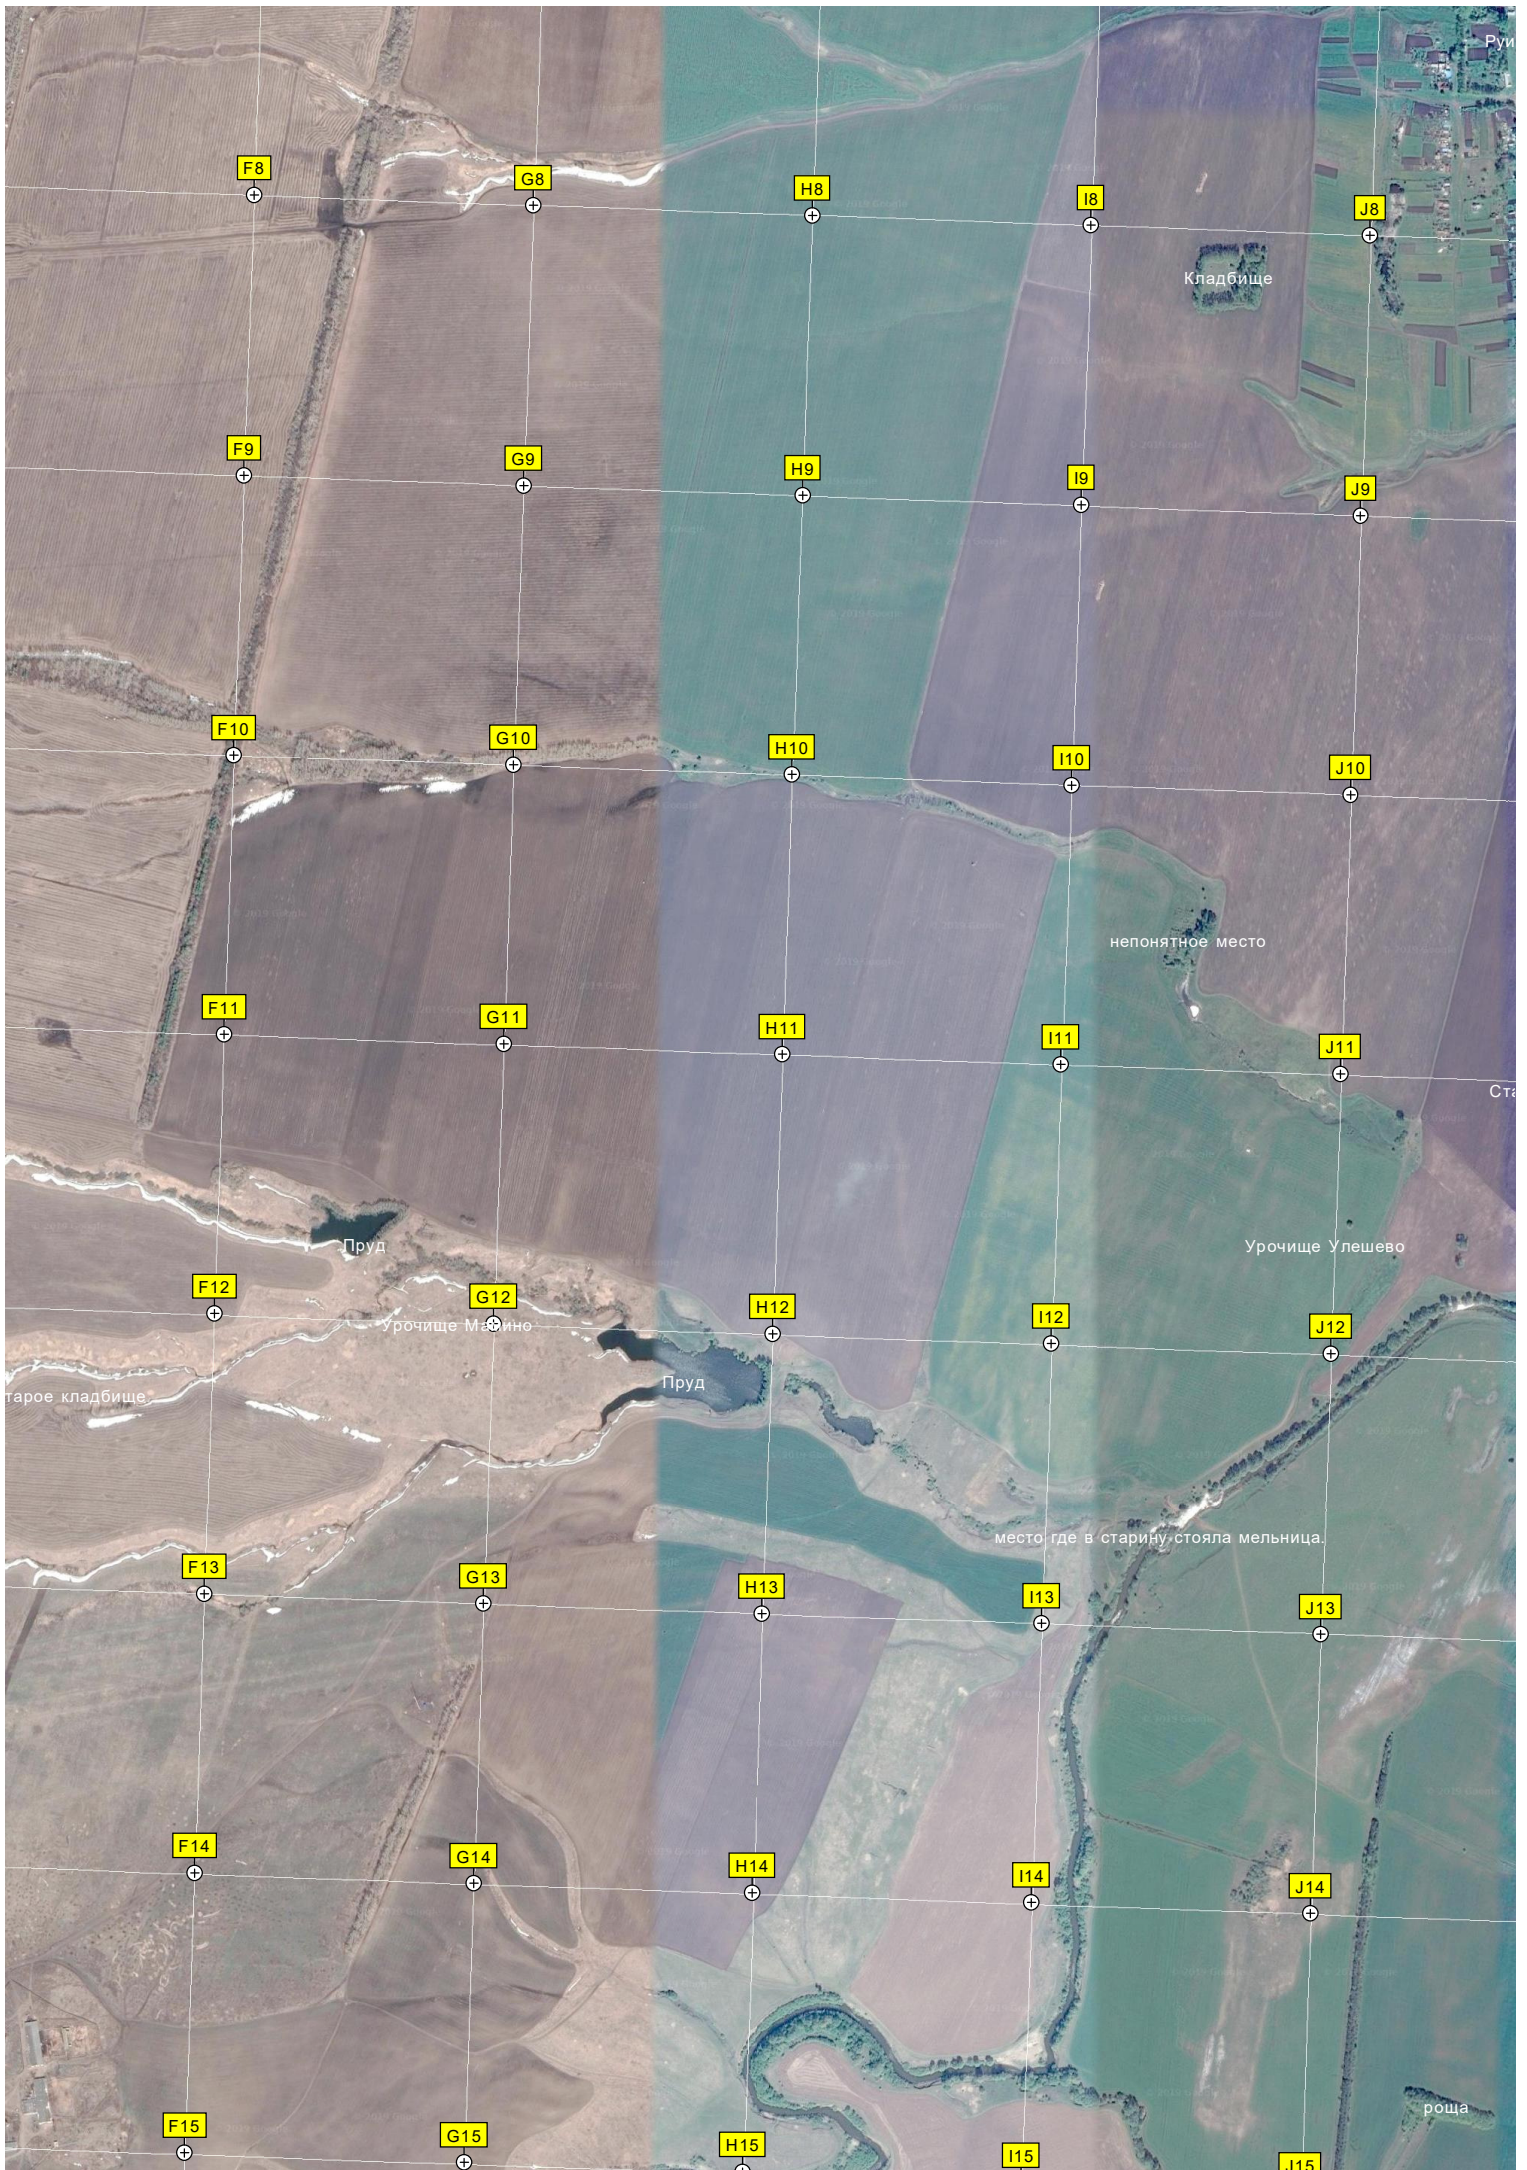

K7

L7

M7

N7

O7

Пруд

Мост

682-й километр а/м М-7 «Волга» (647)

СНТ «Лесной»

СНТ «Цивиль-2»

683-й километр а/м М-7 «Волга» (646)

Синьял-Котьяки

684-й километр

СНТ «Связист»

Чувашский Дорожная ул. 13

Набережная ул.