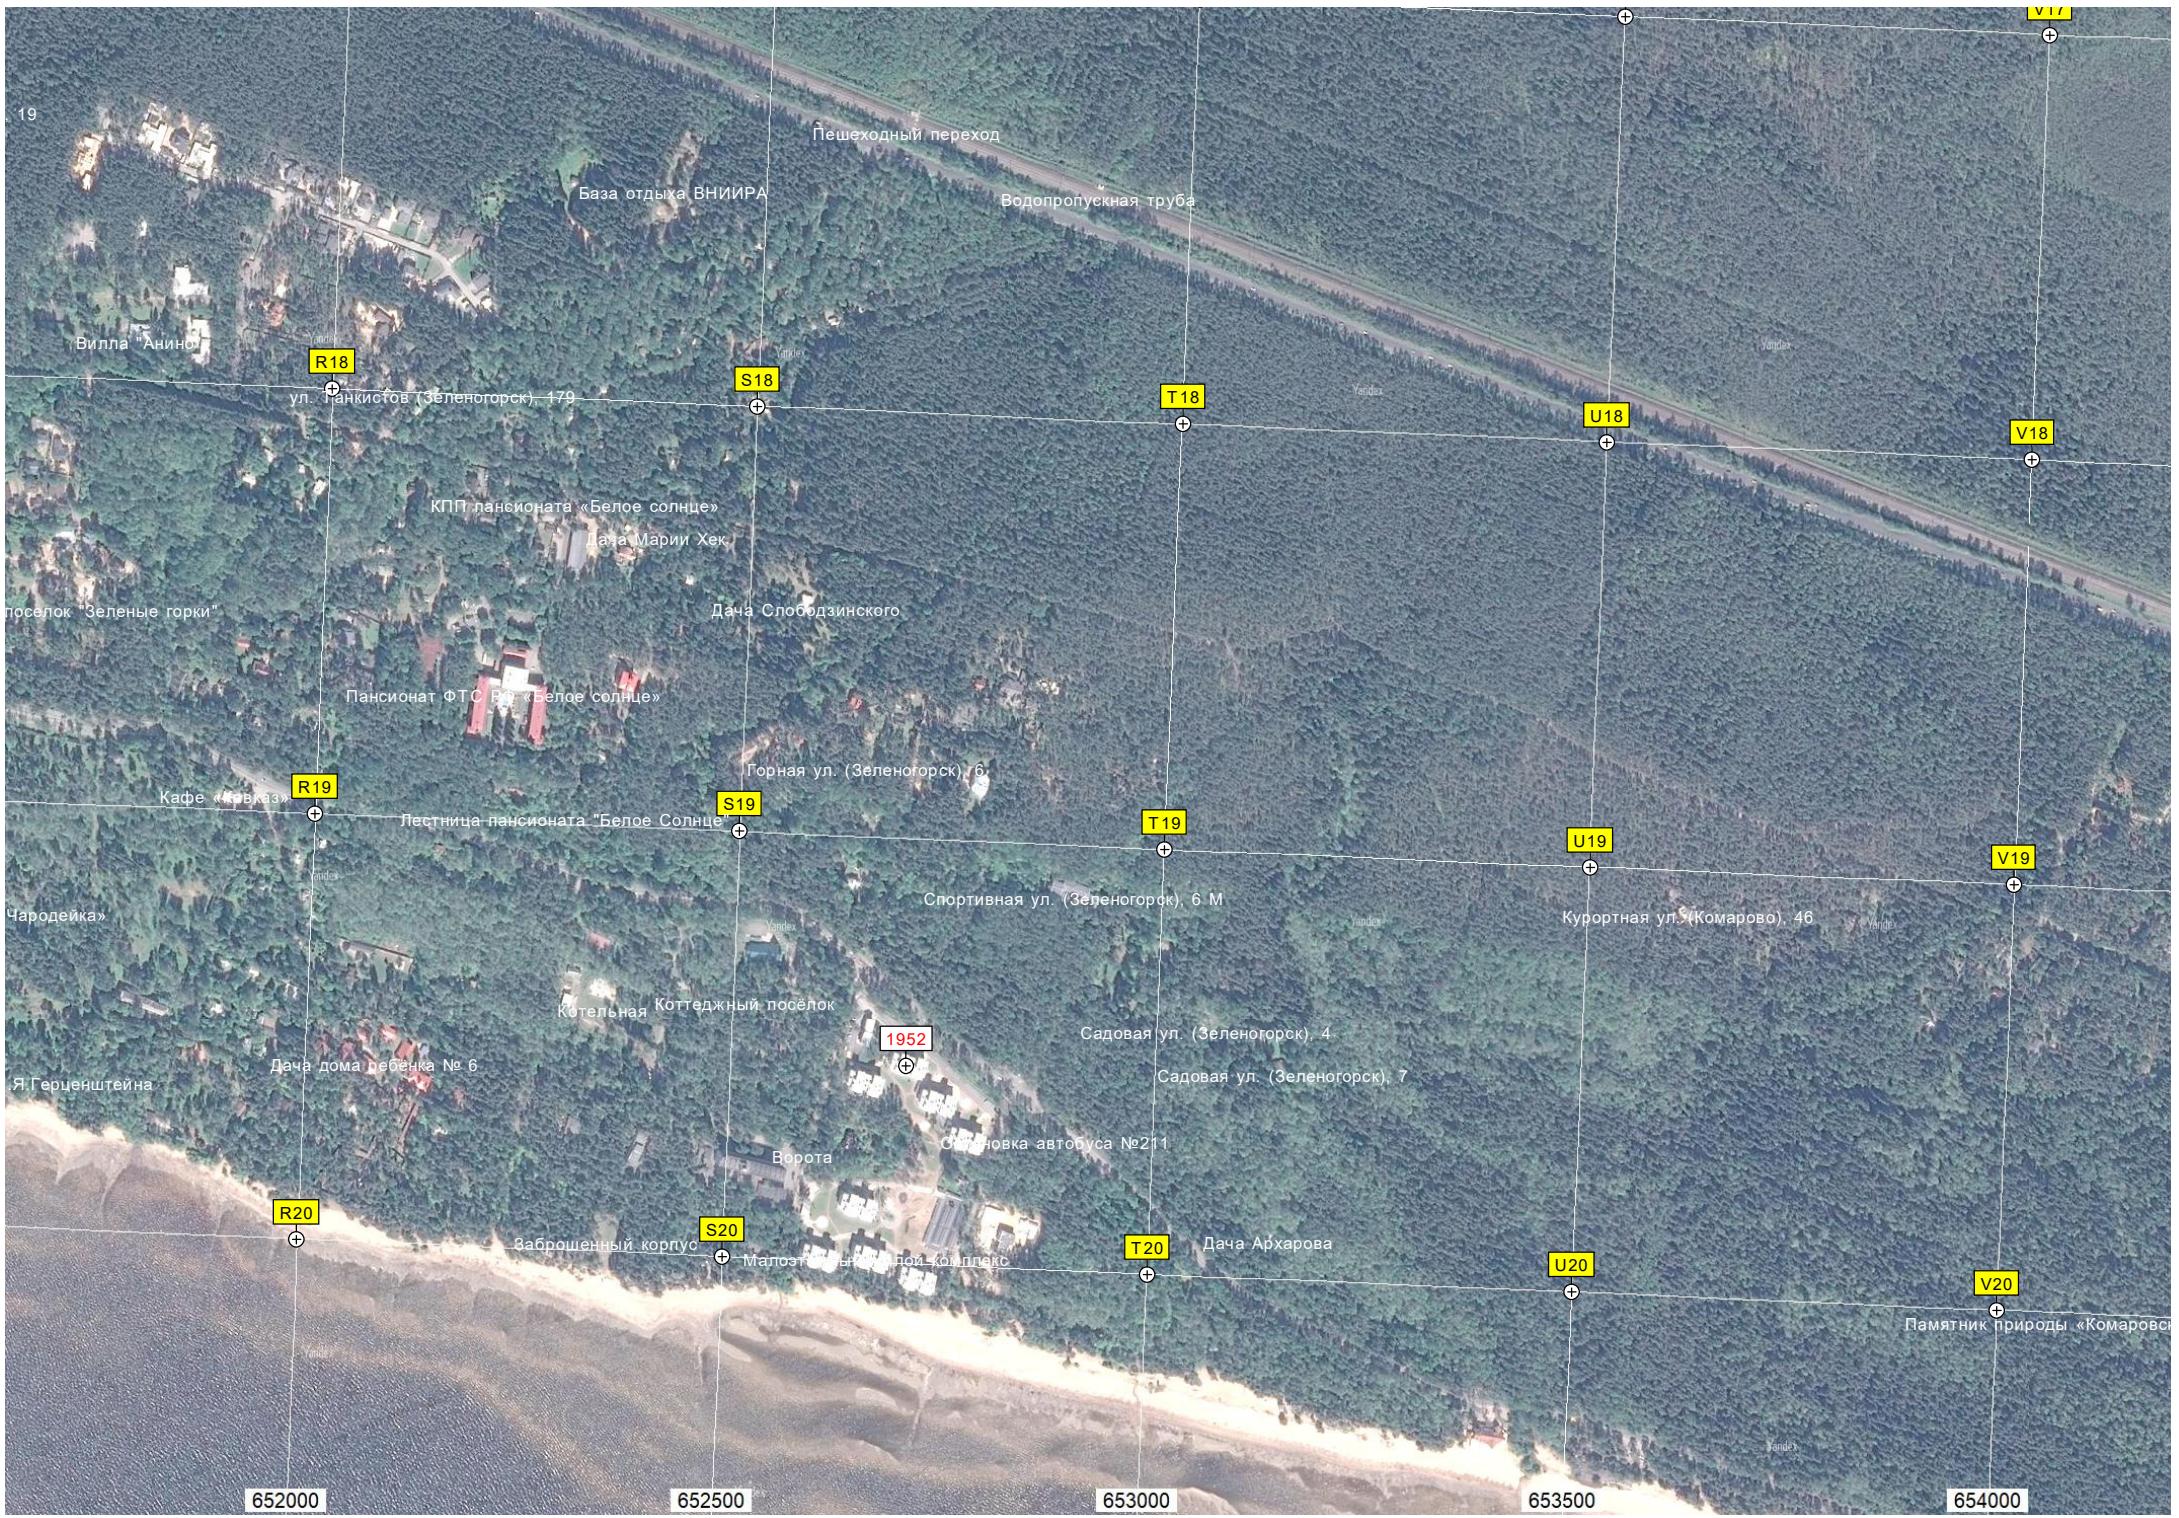

W 15

X 15

6677500

Комаровское кладбище

Трансформаторная подстанция

W 16

X 16

6677000