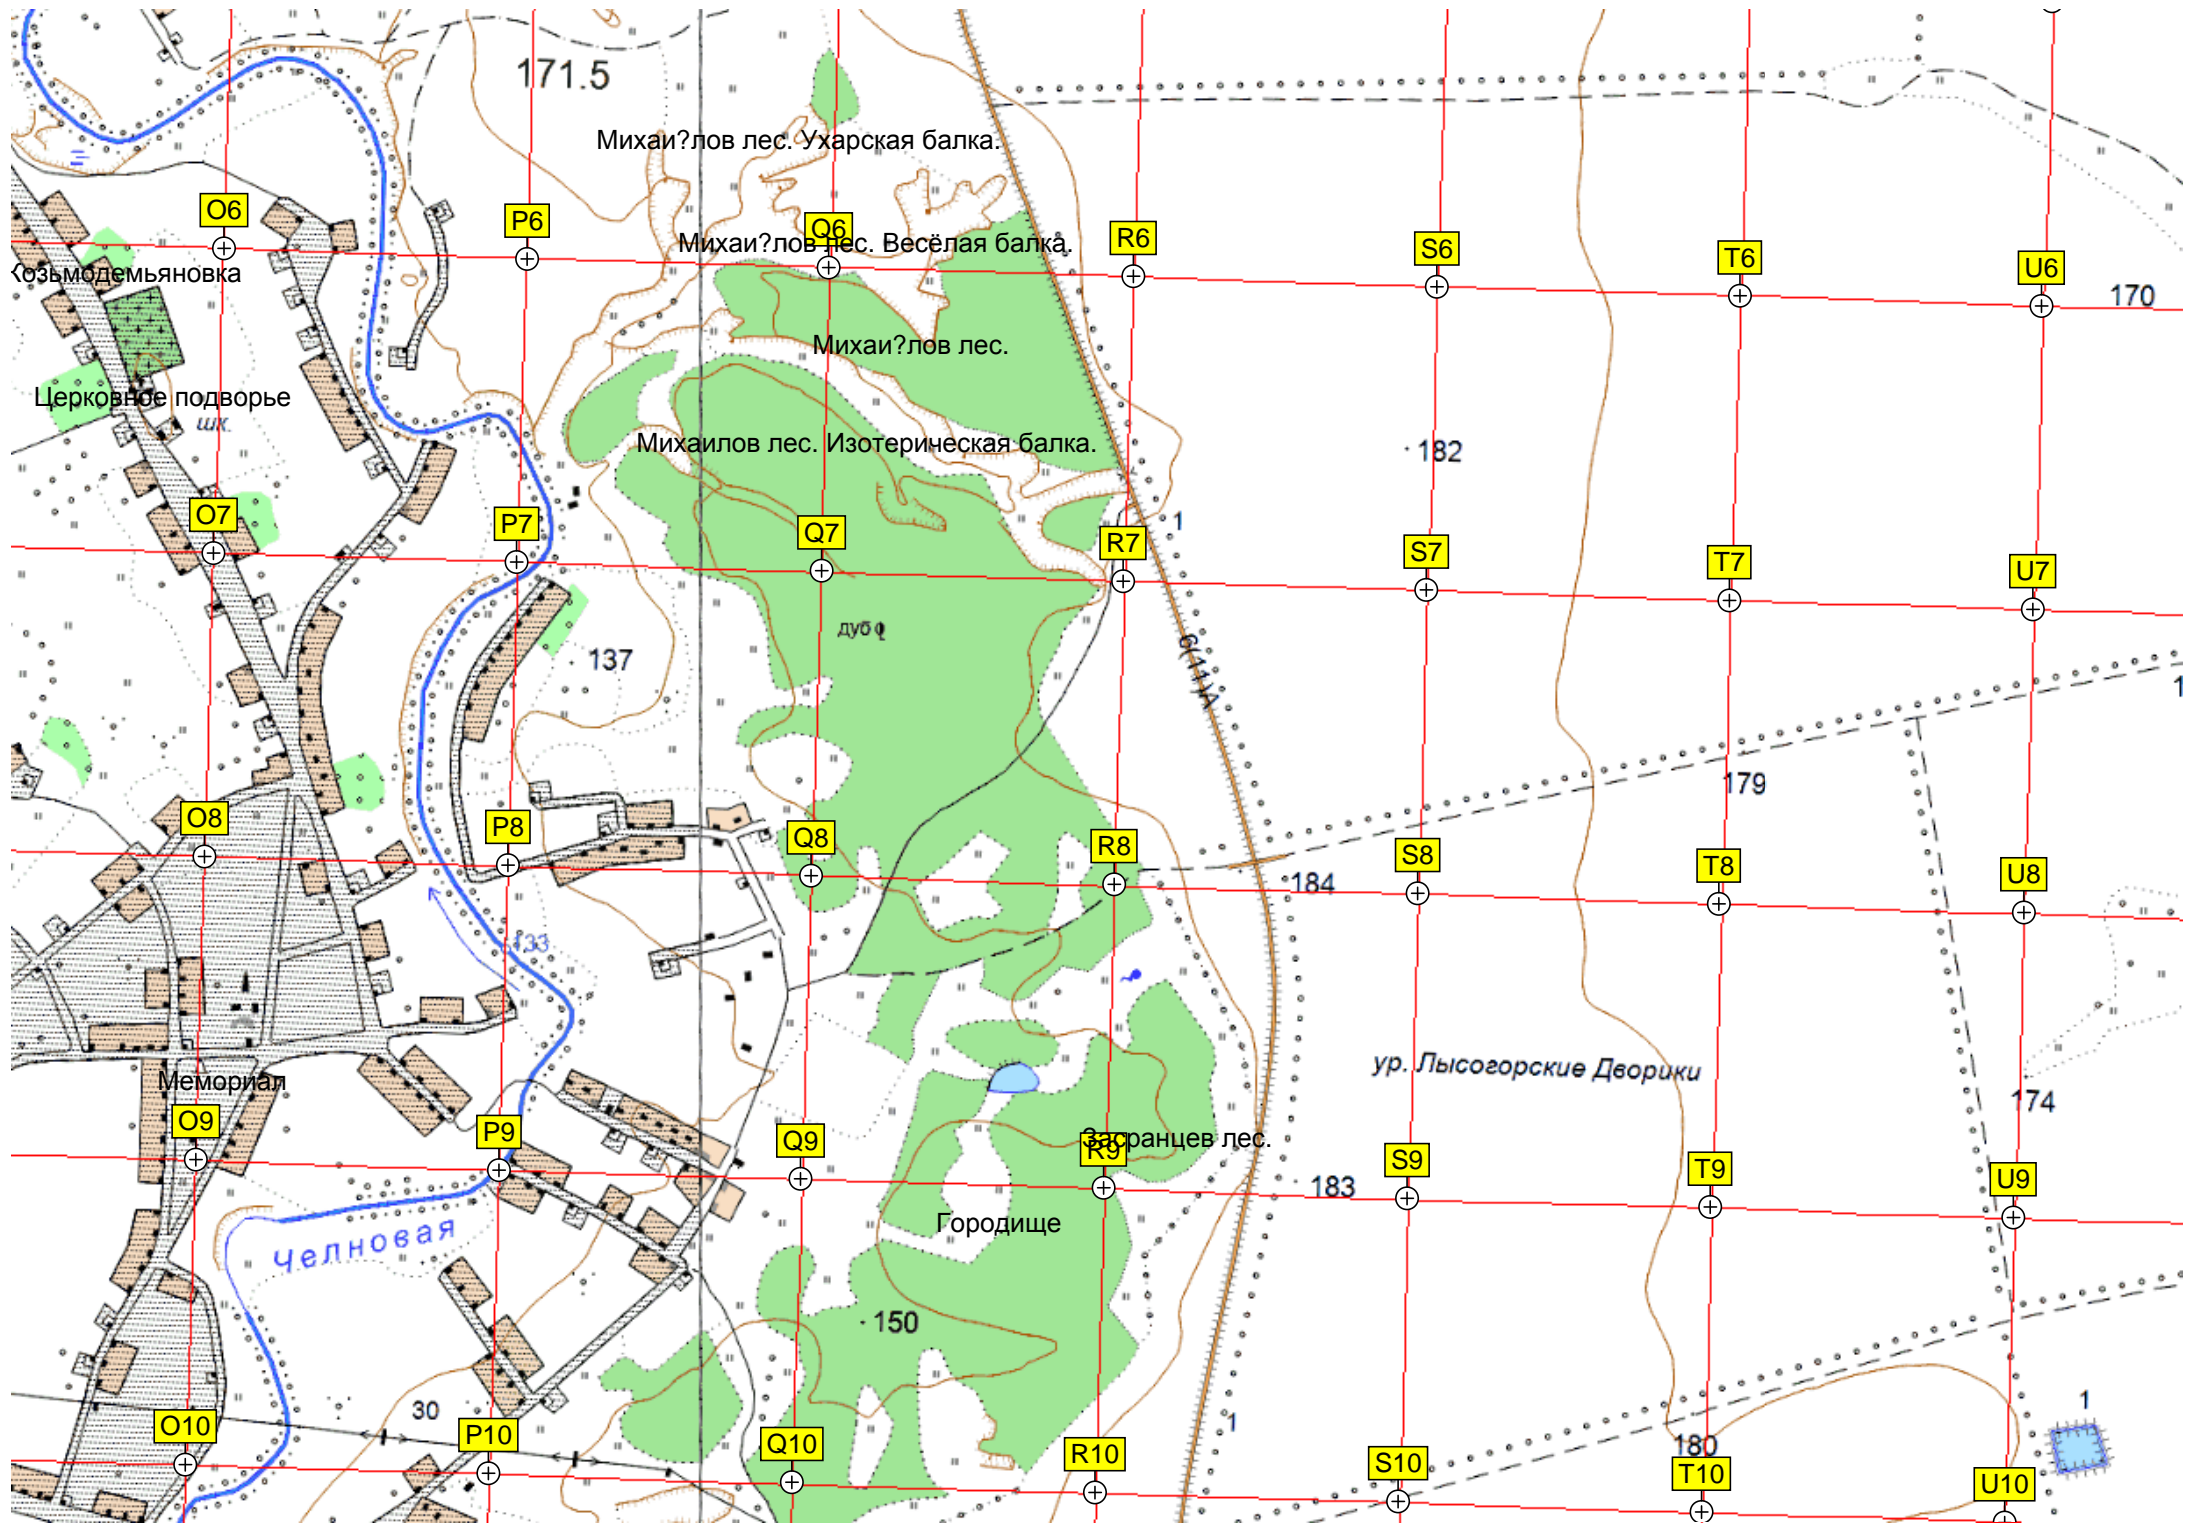

Опора ЛЭП

Опора ЛЭП

Опора ЛЭП

Опора ЛЭП

Опора ЛЭП

1

1

1

40

171.5

Михайлов лес. Ухарская балка.

Козьмодемьяновка

P6

Q6

R6

S6

T6

U6

170

Михайлов лес. Весёлая балка.

Михайлов лес.

Михайлов лес. Изотеринская балка.

182

O7