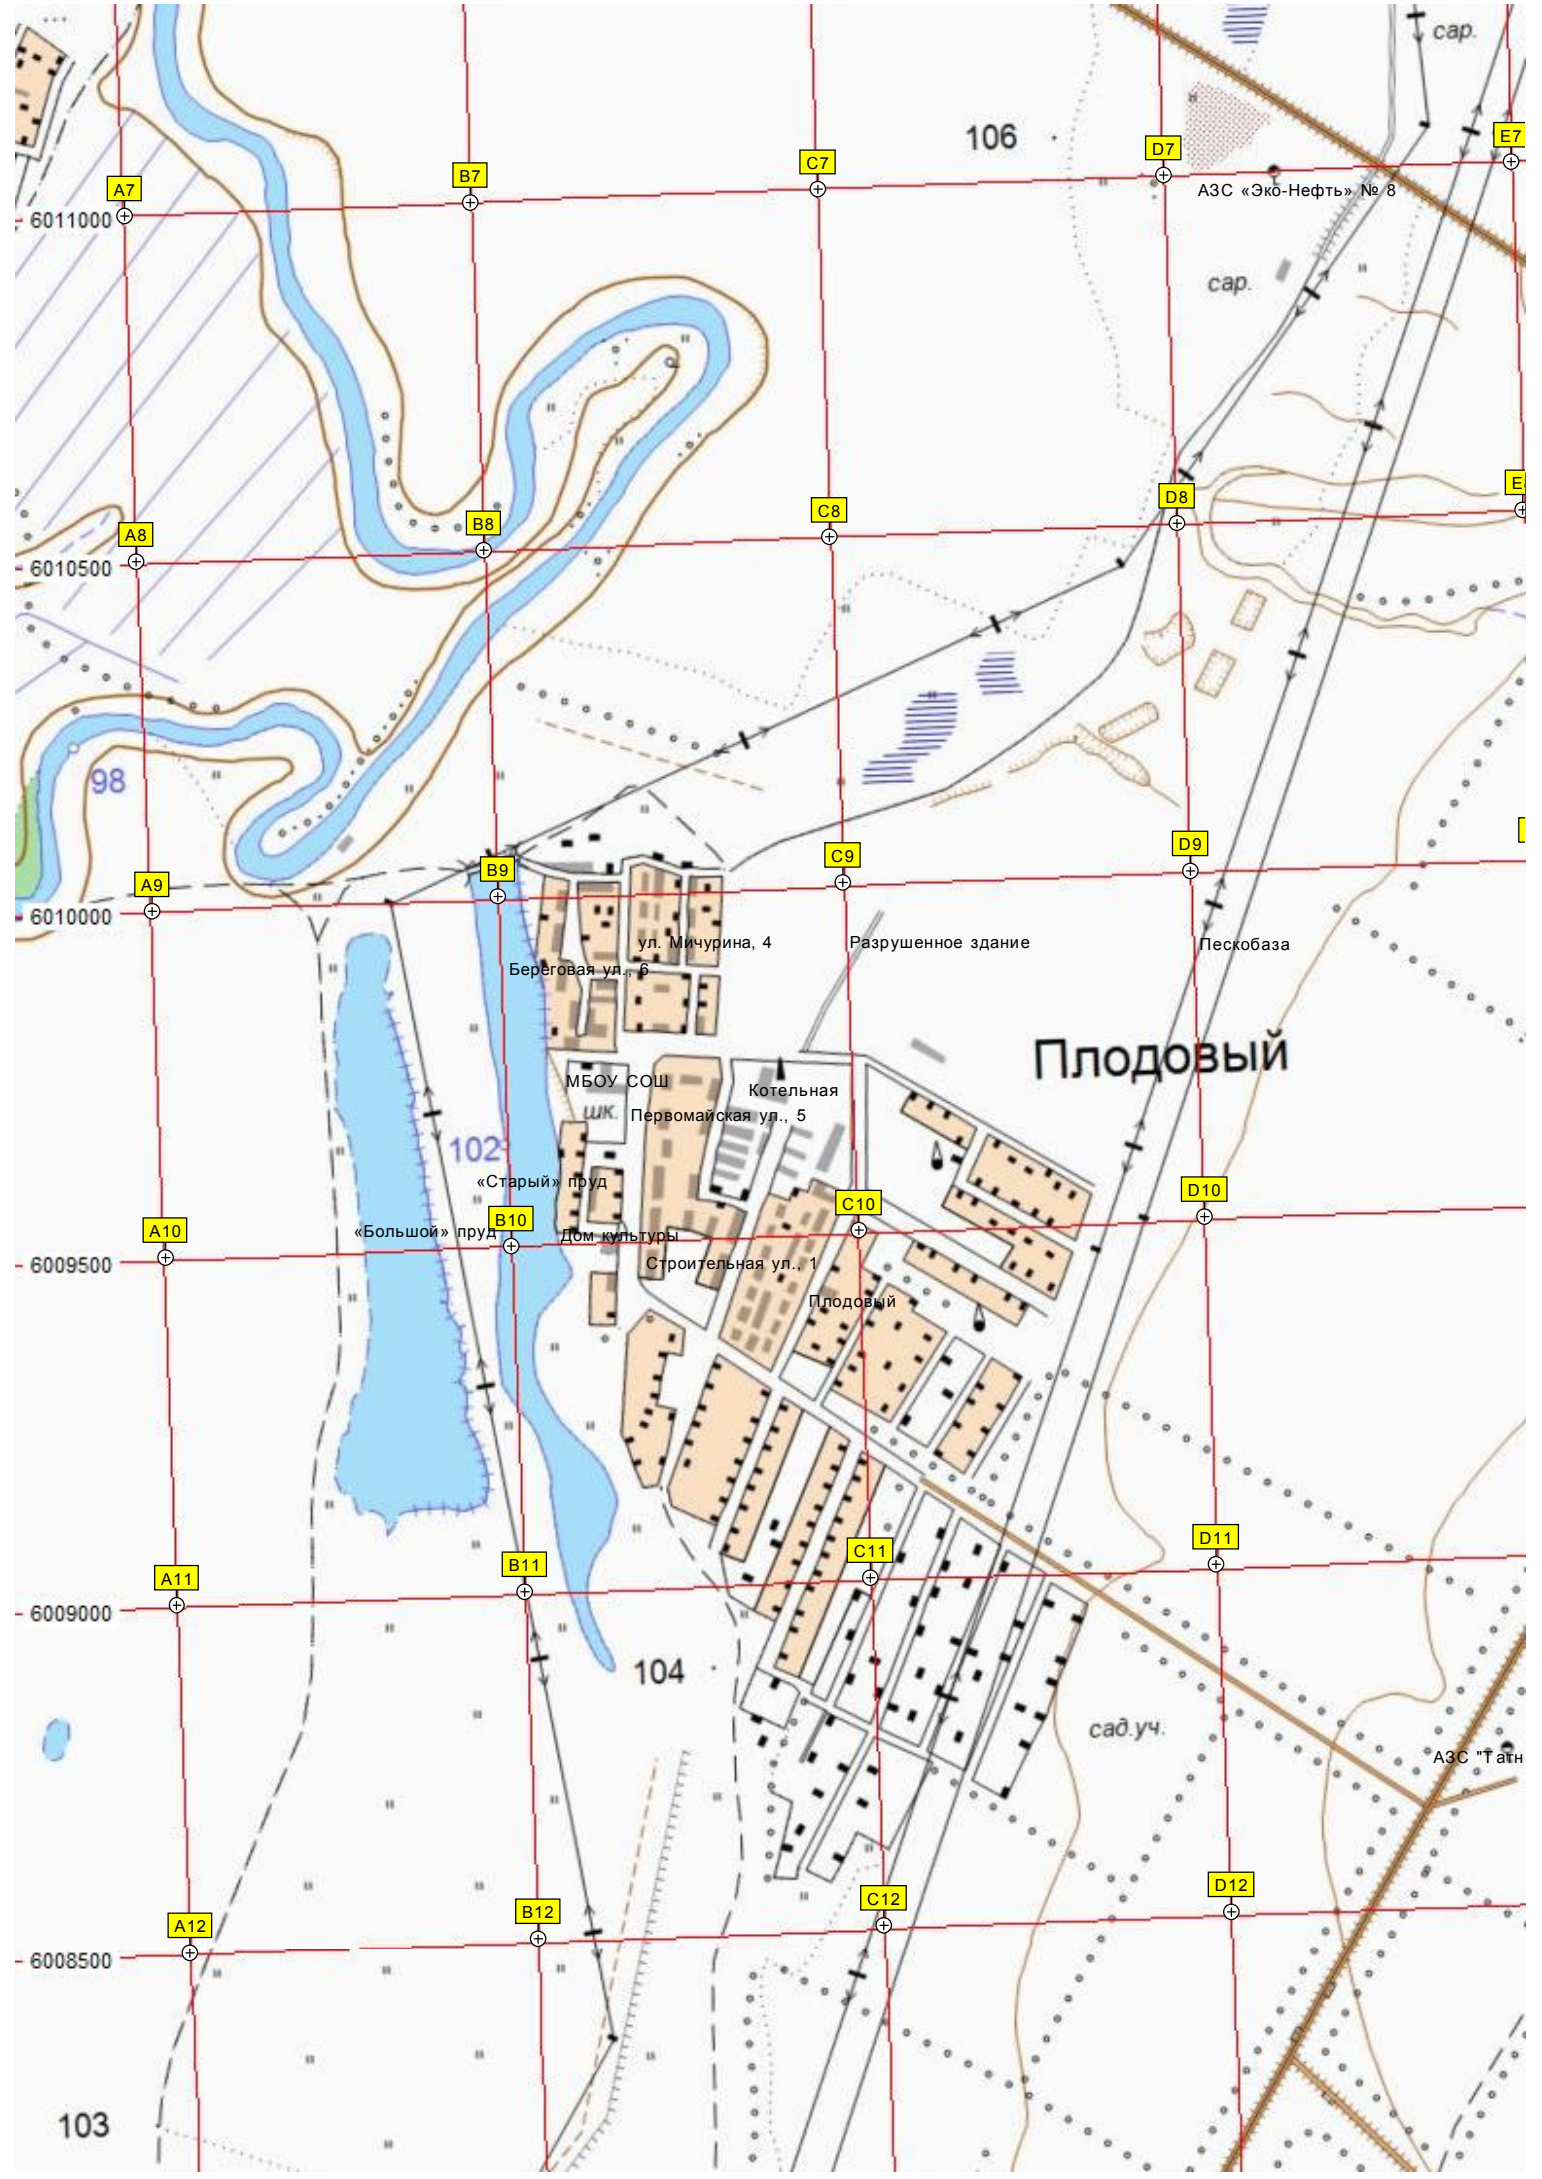

Пригородный

Школа
Школьная ул.
Фасадная ул., 19
Фасадная ул., 25
Молодёжная ул., 10
Молодёжная ул., 13
Мечеть
Пруд
Кладбище посёлка Пригородный
Жилой дом
Агробиостанция УлГПУ
Мост через реку Свяга
Плотина
Резервуар
Электрическая подстанция (ПС) Ульянов
Вертолётная площадка (УНГРЭ)

6013500
6013000
6012500
6012000
6011500

321500 322000 322500 323000

А1 А2 А3 А4 А5 А6
В1 В2 В3 В4 В5 В6
С1 С2 С3 С4 С5 С6
D1 D2 D3 D4 D5 D6
E1 E2 E3 E4 E5 E6

Автотранспортное предприятие
Кондитерская фабрика "Глобус"