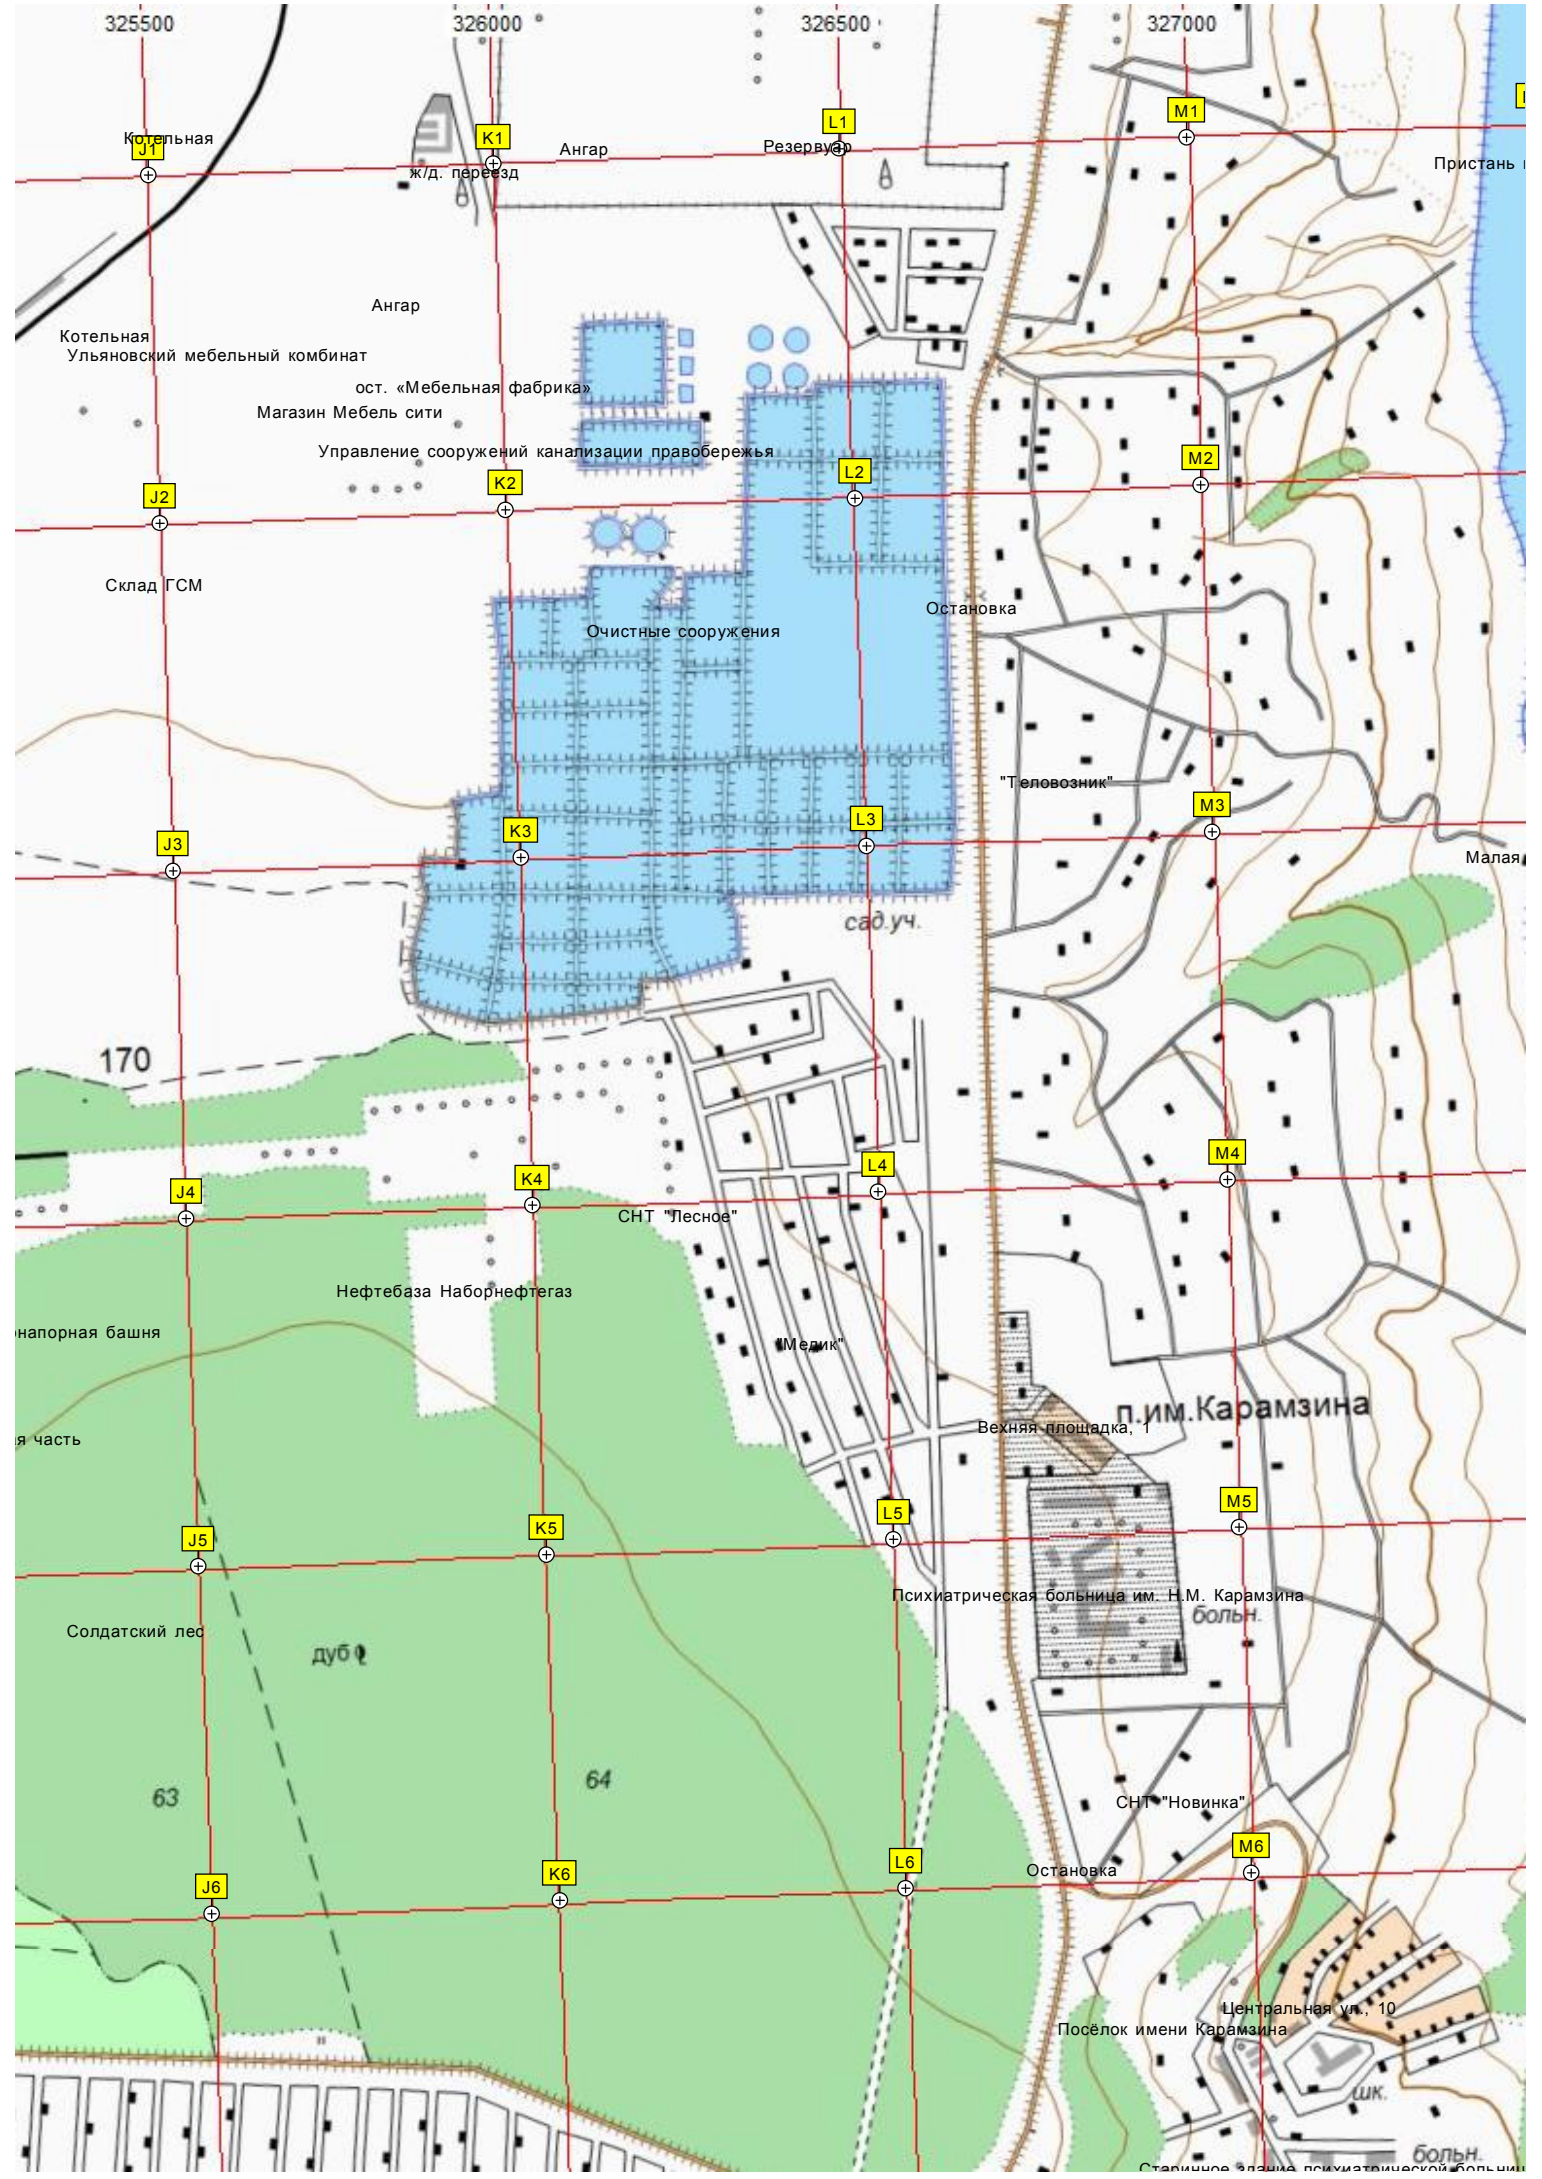

Пригородный

Школа
Школьная ул.
Фасадная ул., 19
Фасадная ул., 25
Молодёжная ул., 10
Молодёжная ул., 13
Мечеть
Пруд
Кладбище посёлка Пригородный
Жилой дом
Агробиостанция УлГПУ
Мост через реку Свяга
Плотина
Резервуар
Электрическая подстанция (ПС) Ульянов
Вертолётная площадка (УНГРЭ)

6013500
6013000
6012500
6012000
6011500

321500 322000 322500 323000

А1 А2 А3 А4 А5 А6
В1 В2 В3 В4 В5 В6
С1 С2 С3 С4 С5 С6
D1 D2 D3 D4 D5 D6
E1 E2 E3 E4 E5 E6

Автотранспортное предприятие
Кондитерская фабрика "Глобус"