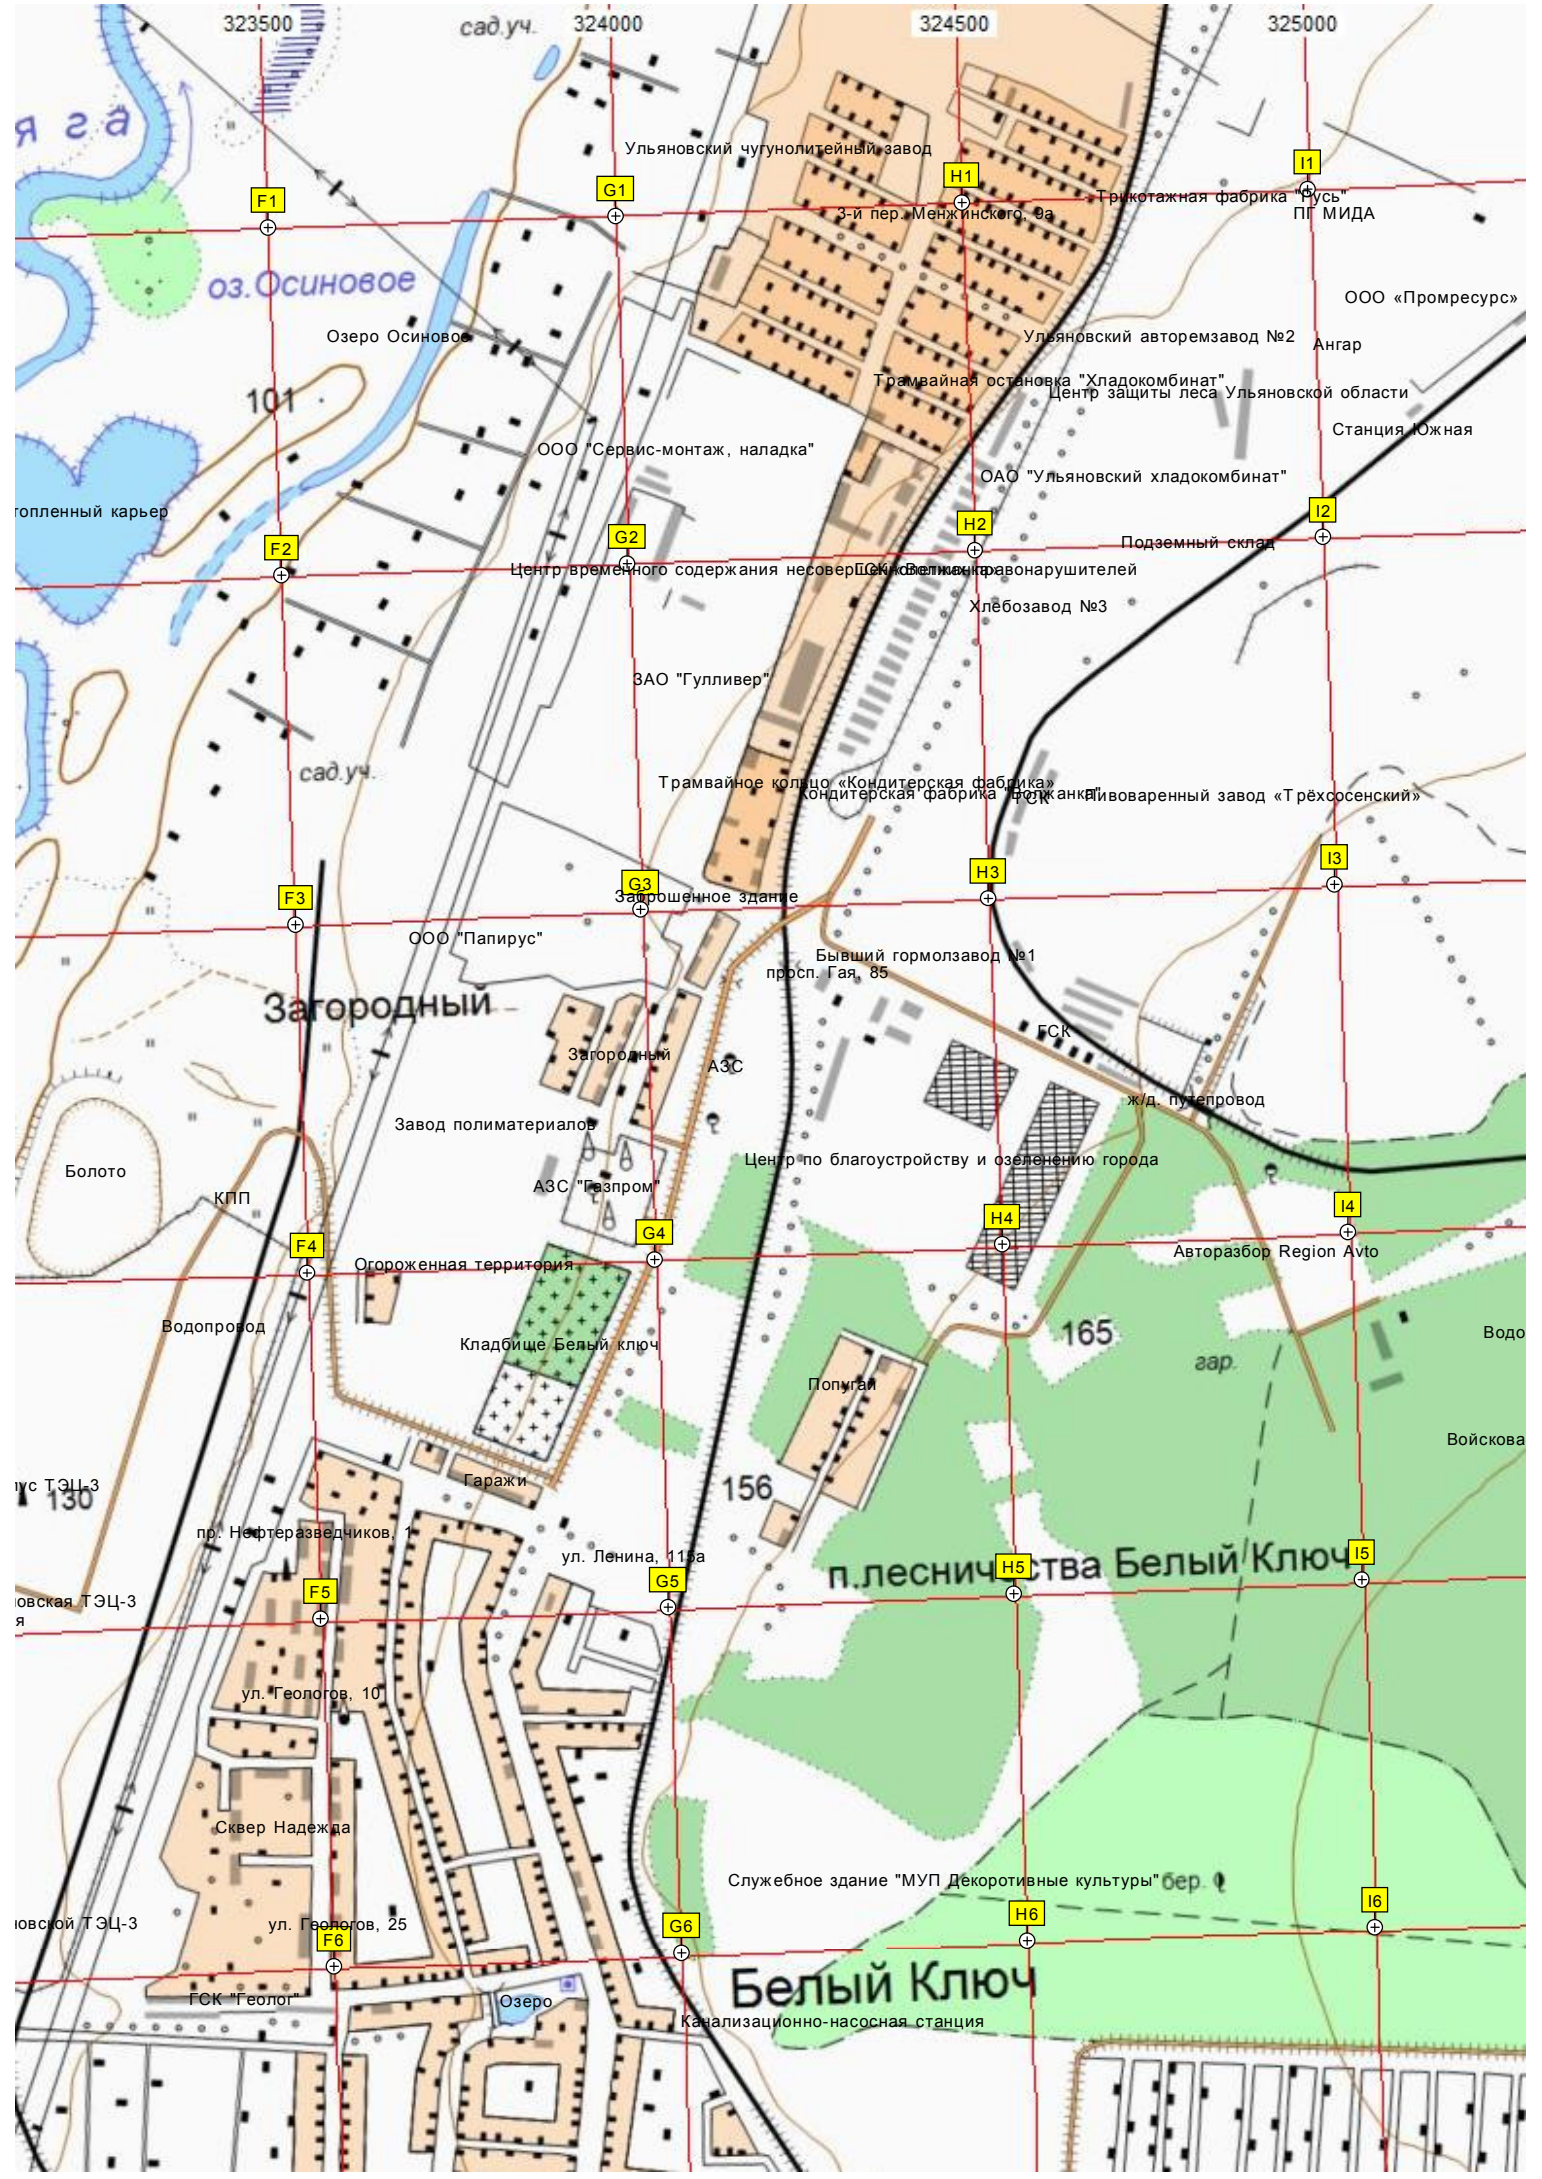

Пригородный

Школа
Школьная ул.
Фасадная ул., 19
Фасадная ул., 25
Молодёжная ул., 10
Молодёжная ул., 13
Мечеть
Пруд
Кладбище посёлка Пригородный
Жилой дом
Агробиостанция УлГПУ
Мост через реку Свяга
Плотина
Резервуар
Электрическая подстанция (ПС) Ульянов
Вертолётная площадка (УНГРЭ)

6013500
6013000
6012500
6012000
6011500

321500 322000 322500 323000

А1 А2 А3 А4 А5 А6
В1 В2 В3 В4 В5 В6
С1 С2 С3 С4 С5 С6
D1 D2 D3 D4 D5 D6
E1 E2 E3 E4 E5 E6

Автотранспортное предприятие
Кондитерская фабрика "Глобус"