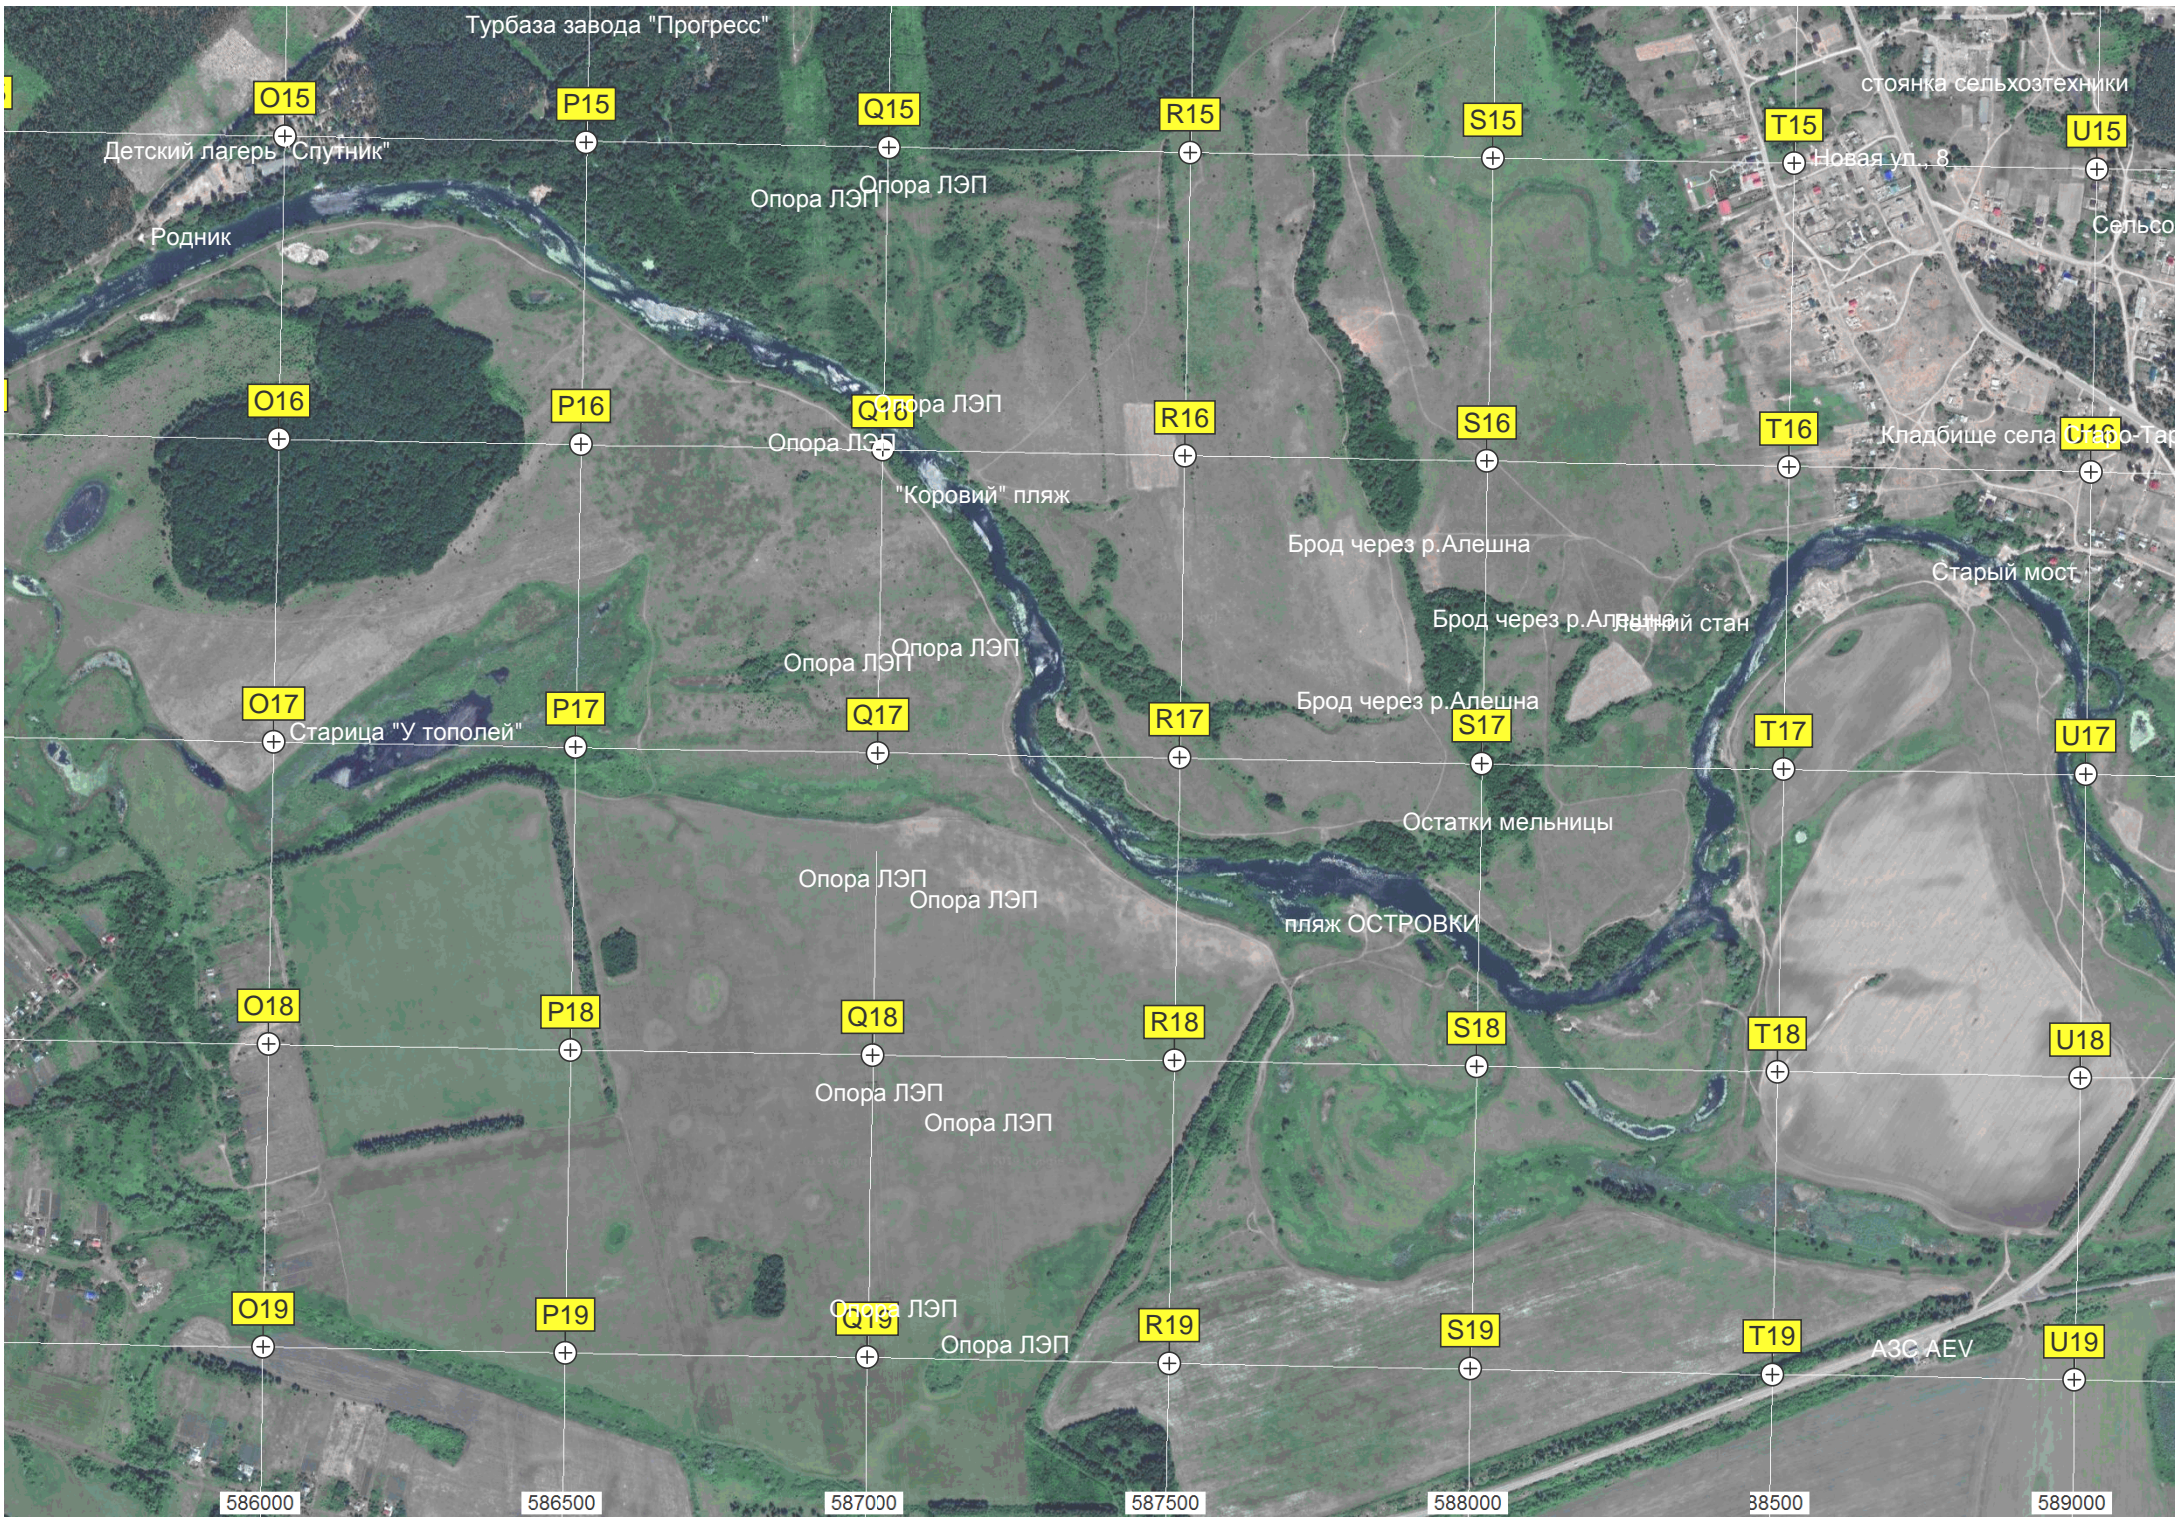

585500

урочище Новотарбеевский Кордон

185 квартал

Брод

Разрушенный бревчатый мост

Брод

Пляж в Тарбеево

Озеро

Сельский клуб-библиотека

Водонапорная башня

Продовольственный магазин

Новое Тарбеево

Есинские Хутора

Лодовище

Лагерь отдыха "Парус"

Турбаза завода "Прогресс"

Q16

R16

S16

T16

U16

Опора ЛЭП

"Коровий" пляж

Брод через р.Алешна