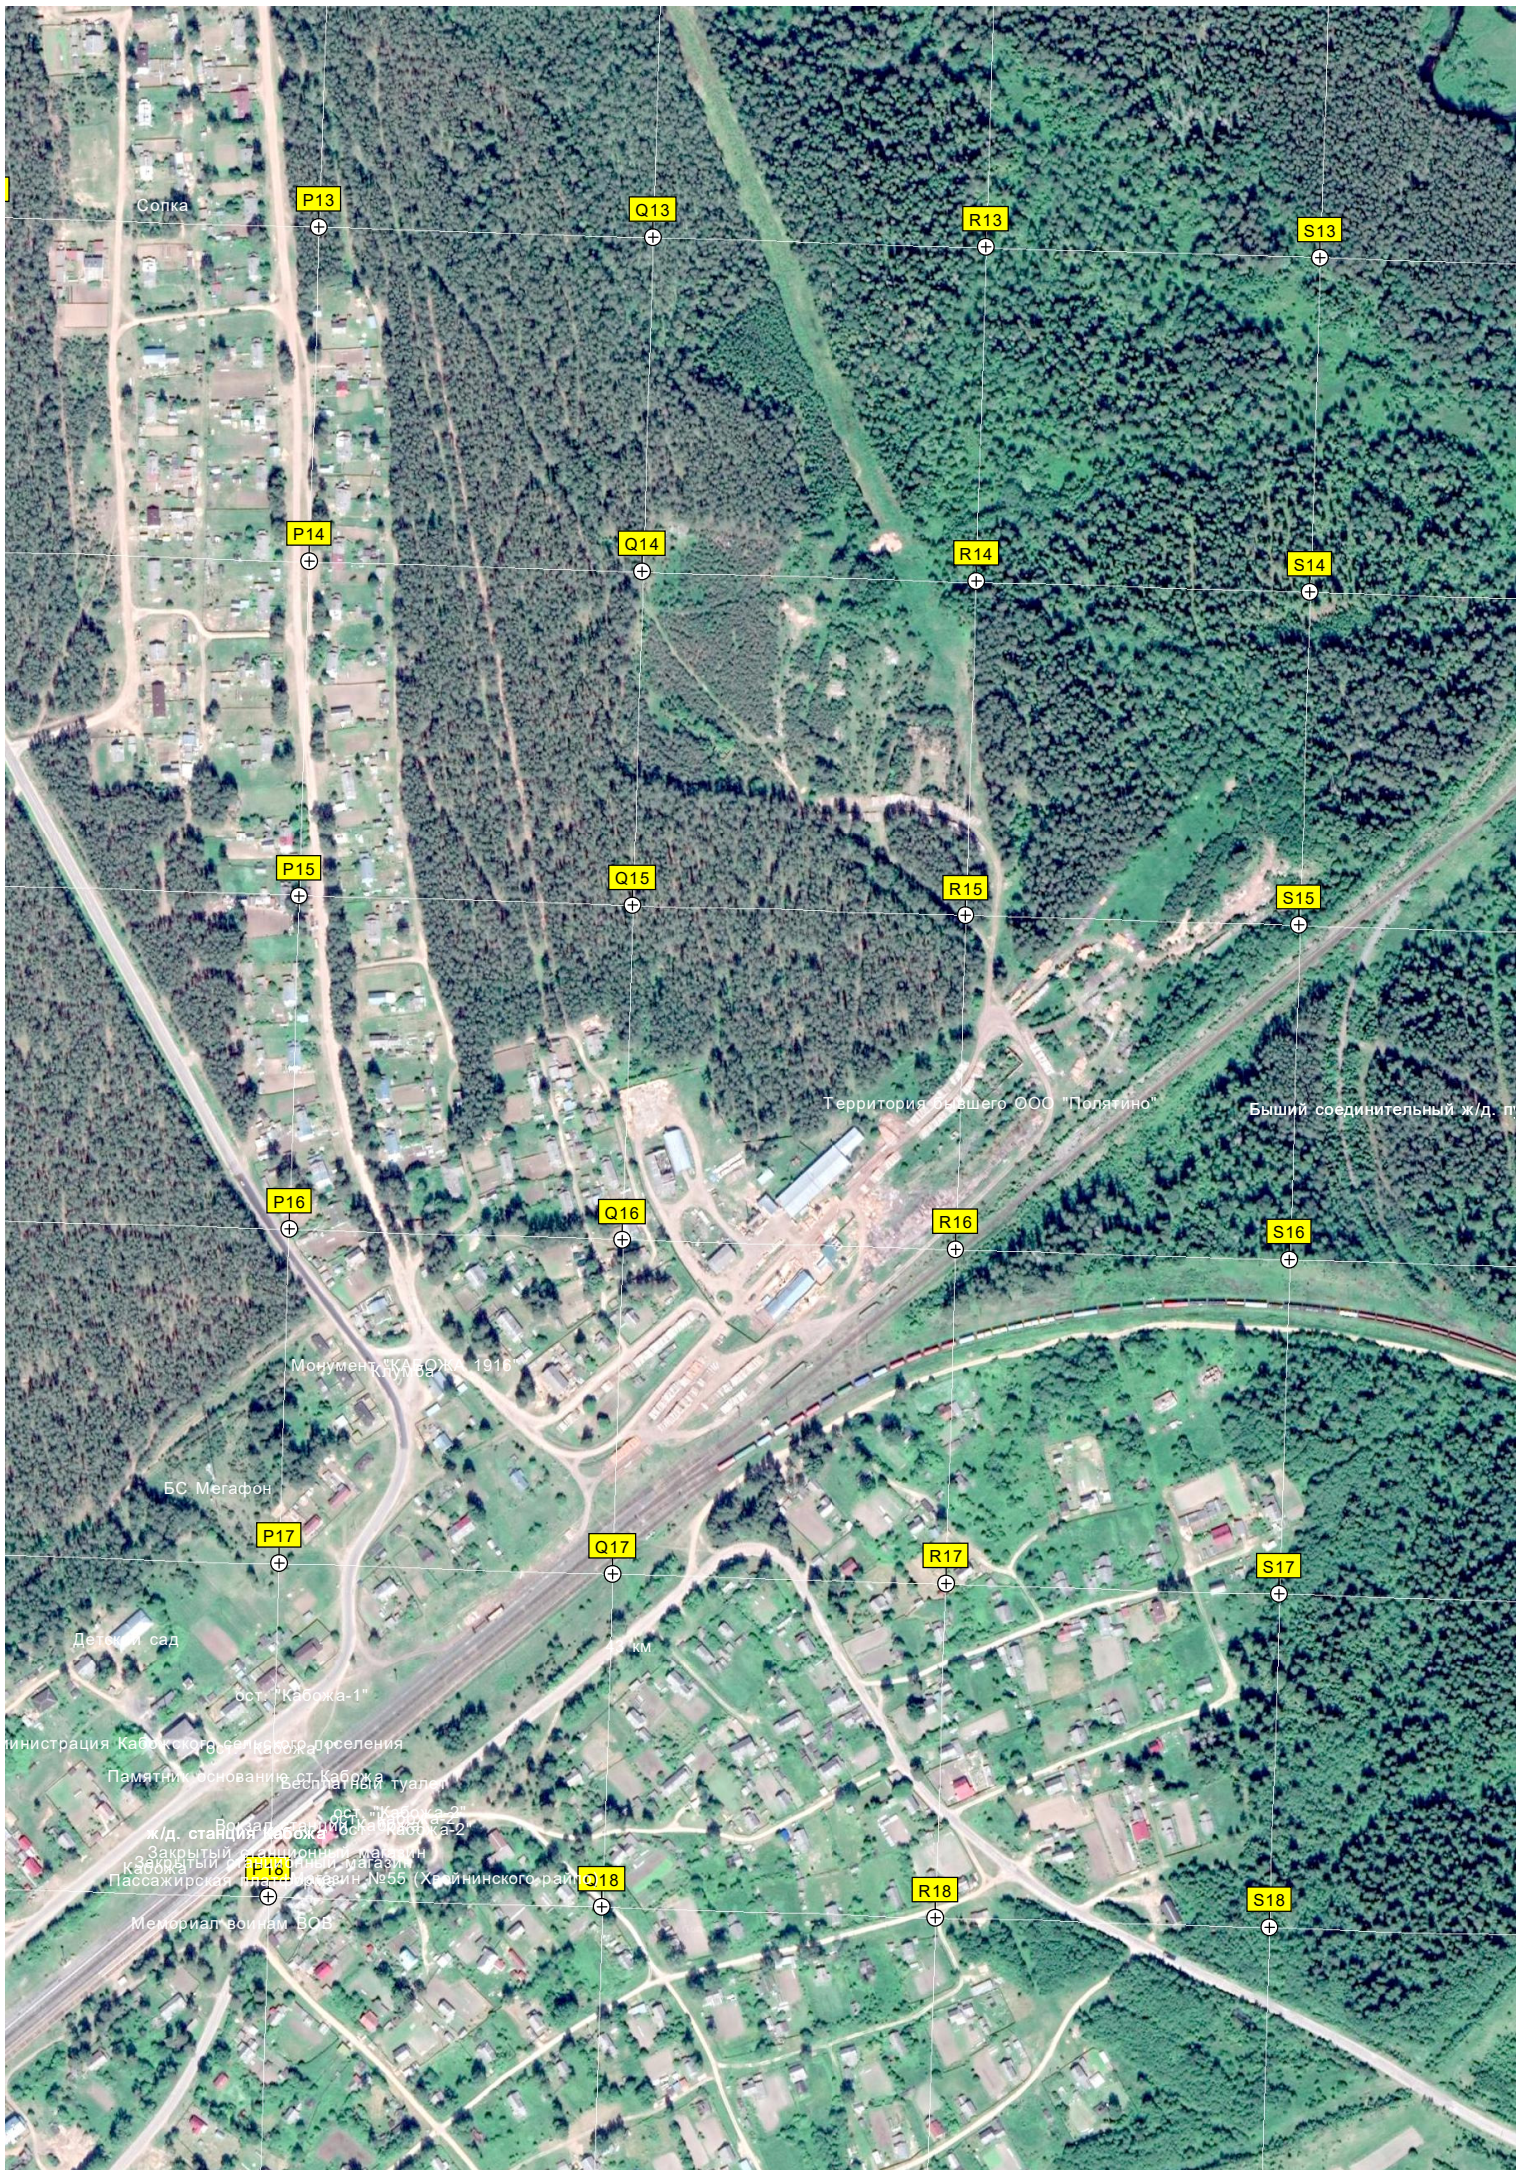

M19

N19

O19

Панорама

Кабожский стадион АДМ

Беседка. Остановка геологической тропы №7

Сопка

P13

S18

Территория бывшего ООО "Полятино"

Бывший соединительный ж/д. п.