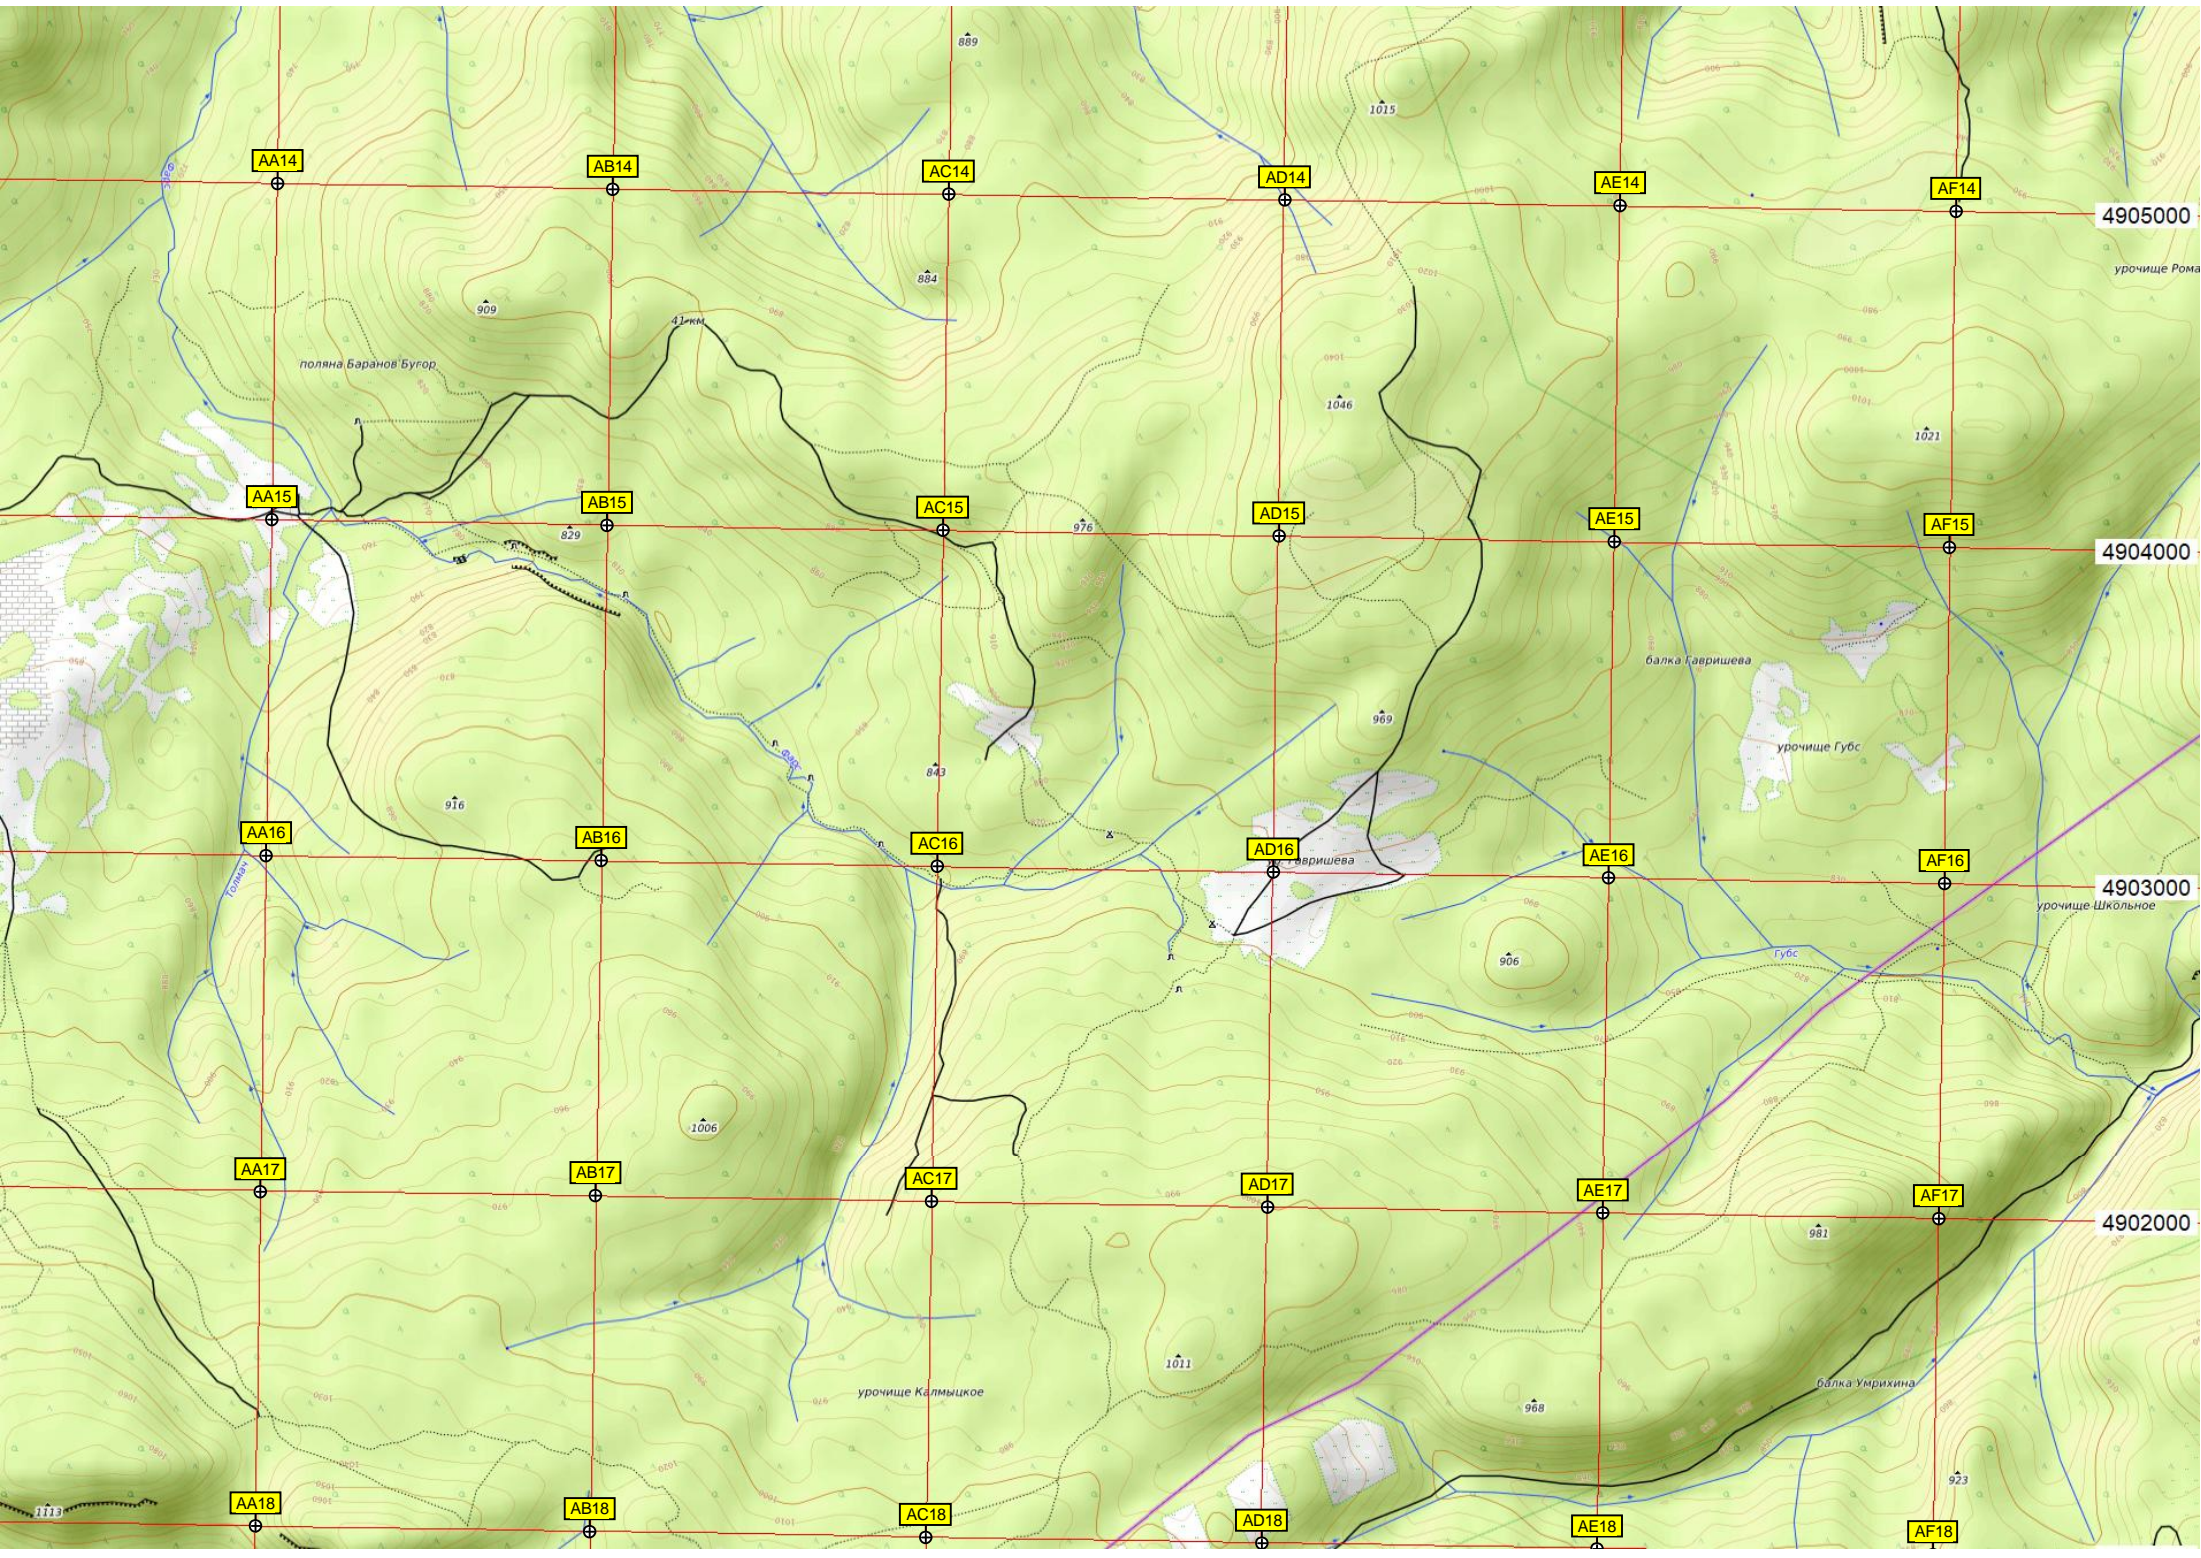

AA14

AB14

AC14

AD14

AE14

AF14

4905000

урочище Рома

поляна Баранов Бугор

AA15

AB15

AC15

AD15

AE15

AF15

4904000

балка Гавришева

урочище Губс

AA16

AB16

AC16

AD16

AE16

AF16

4903000

урочище Школьное

AA17

AB17

AC17

AD17

AE17

AF17

4902000

урочище Калмыцкое

балка Умрихина

AA18

AB18

AC18

AD18

AE18

AF18