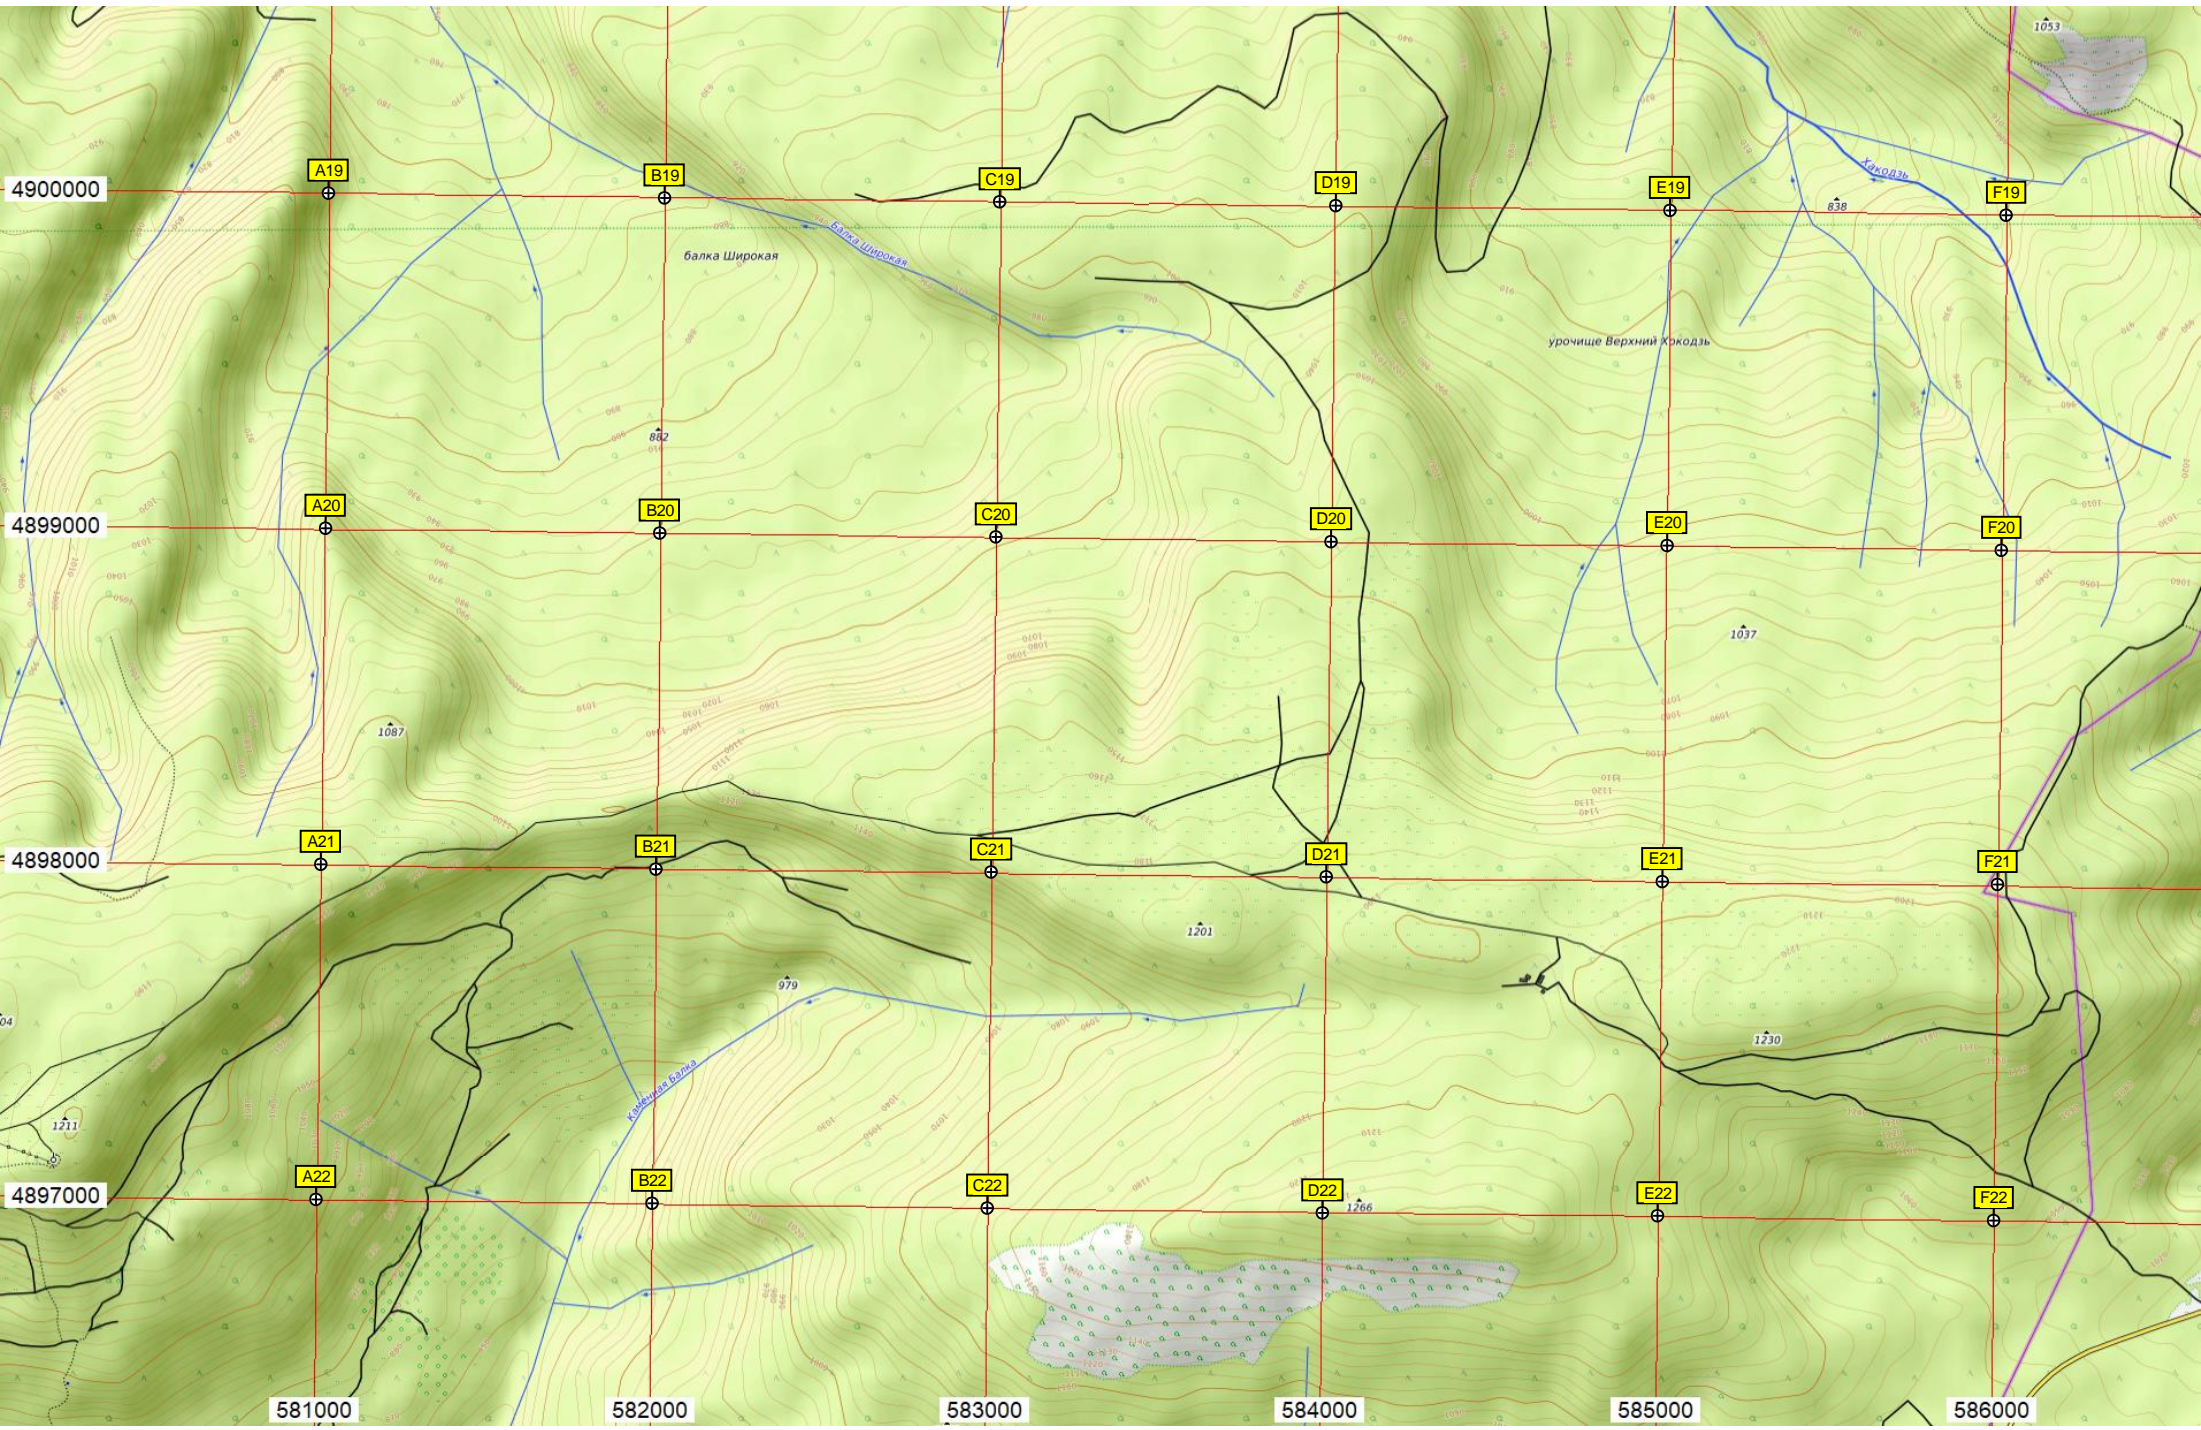

490000

4899000

4898000

4897000

581000

582000

583000

584000

585000

586000

A19

B19

C19

D19

E19

F19

A20

B20

C20

D20

E20

F20

A21

B21

C21

D21

E21

F21

A22

B22

C22

D22

E22

F22

балка Широкая

урочище Верхний Хргодзь

Колодезная балка

1053

1087

1201

1230

1266

1211

638

1037