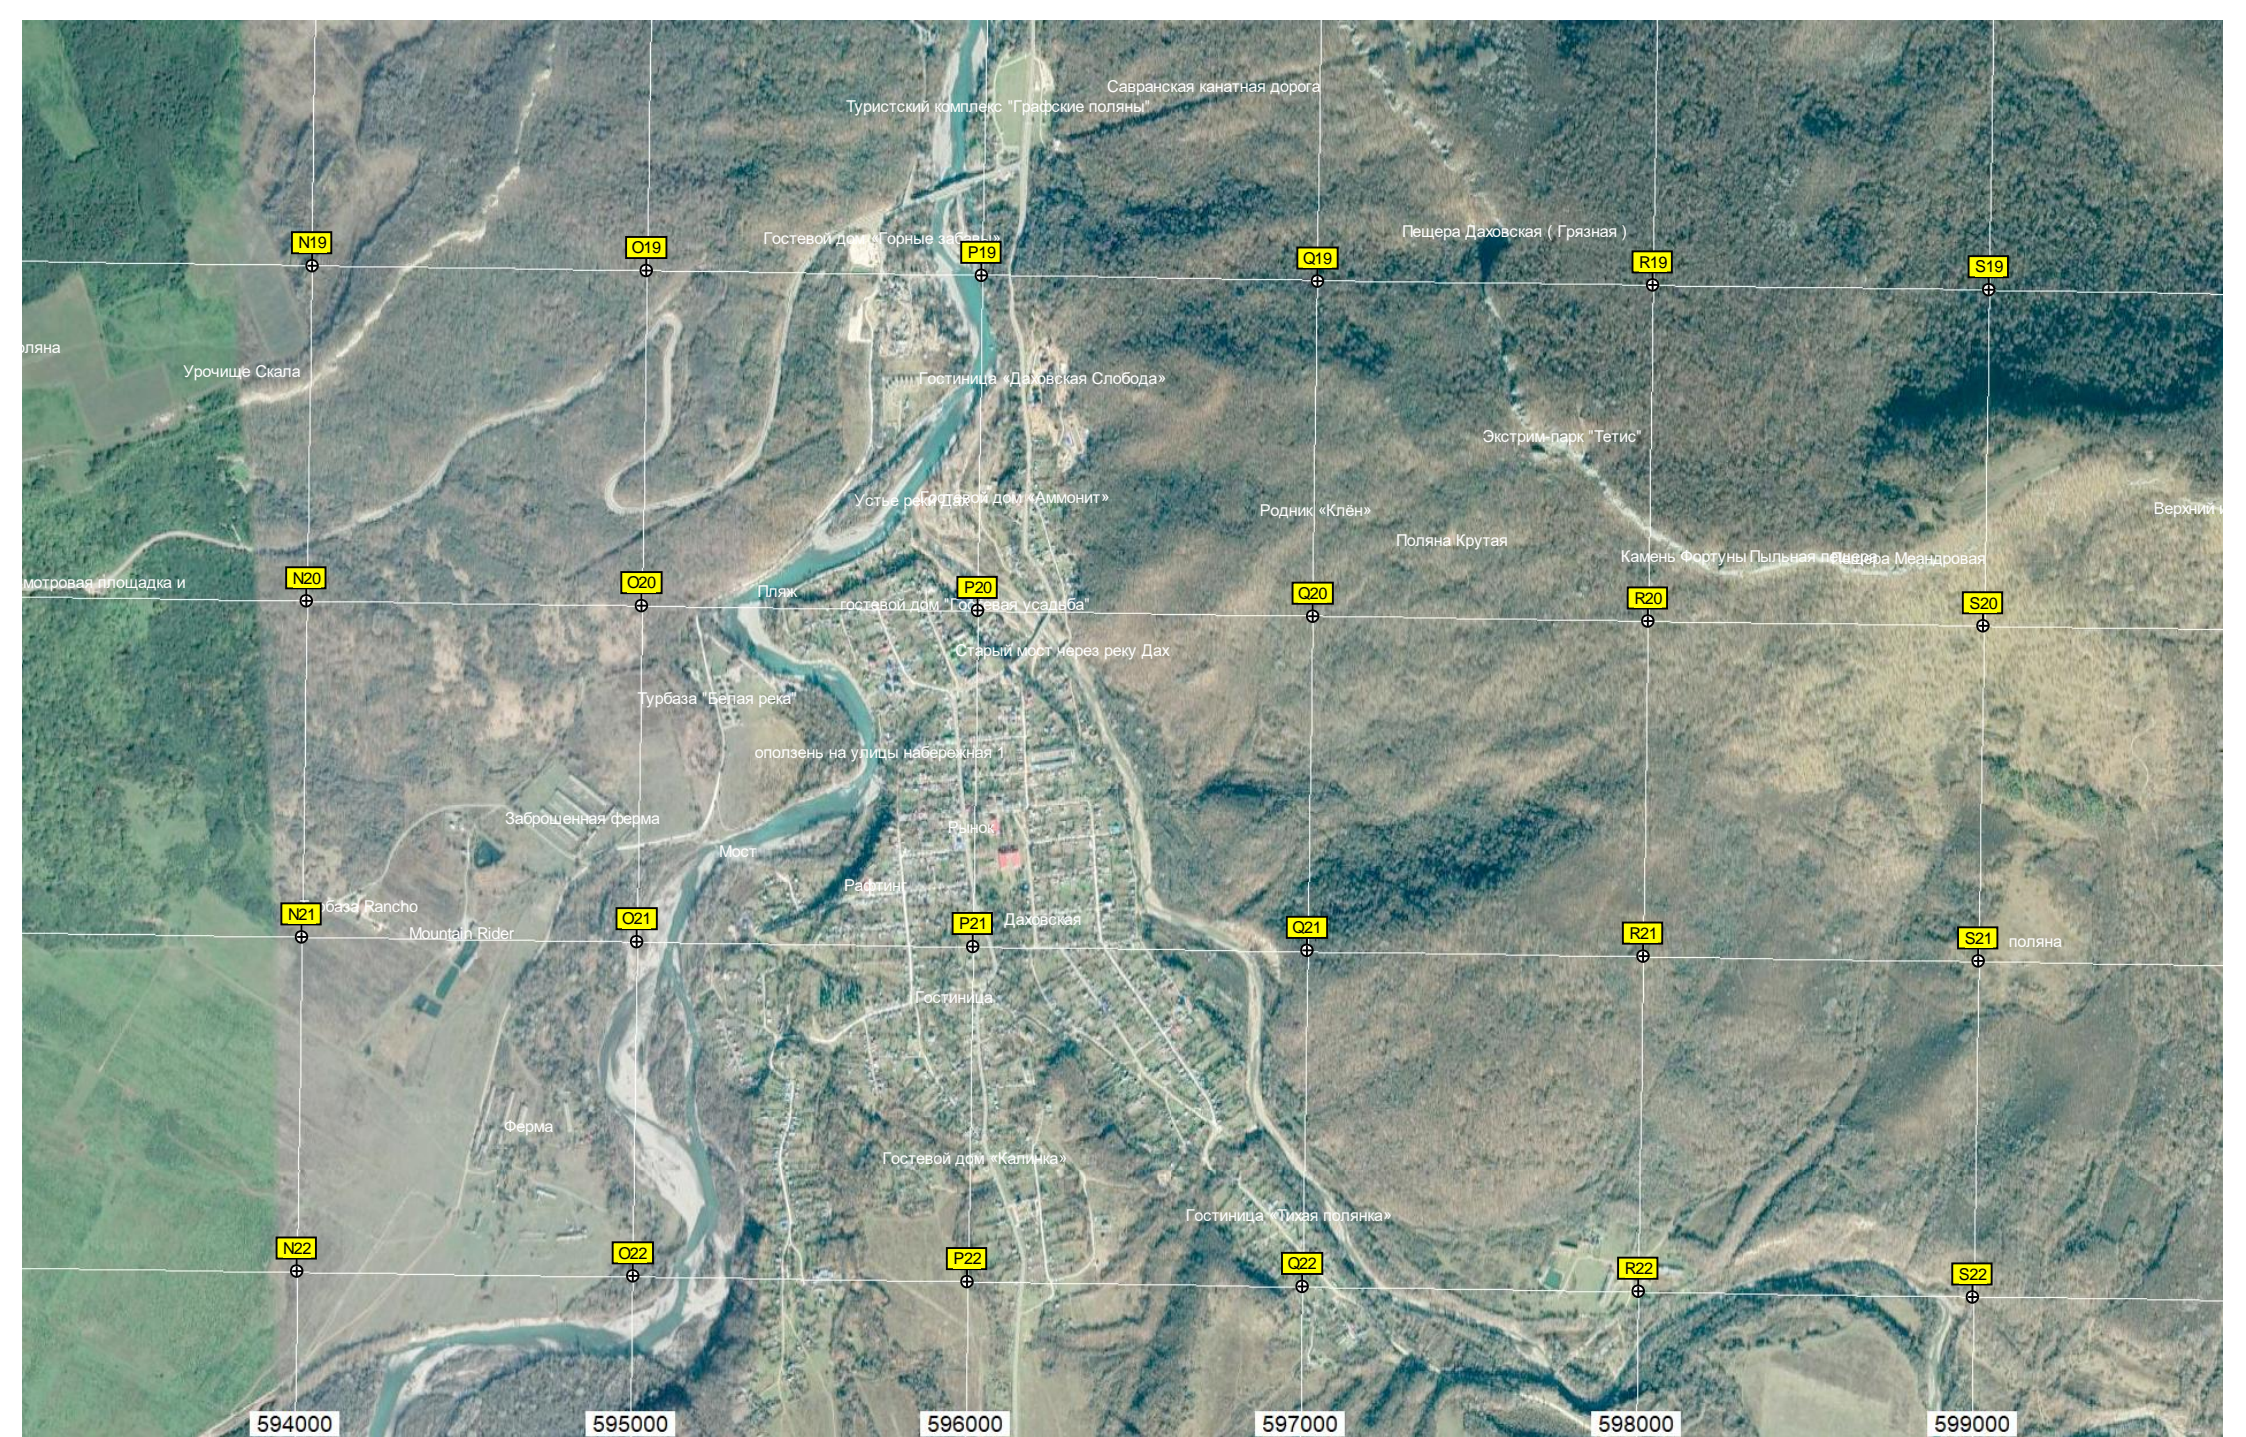

588000

589000

590000

591000

592000

593000

4901000

Грот Череп
Скала Галкина