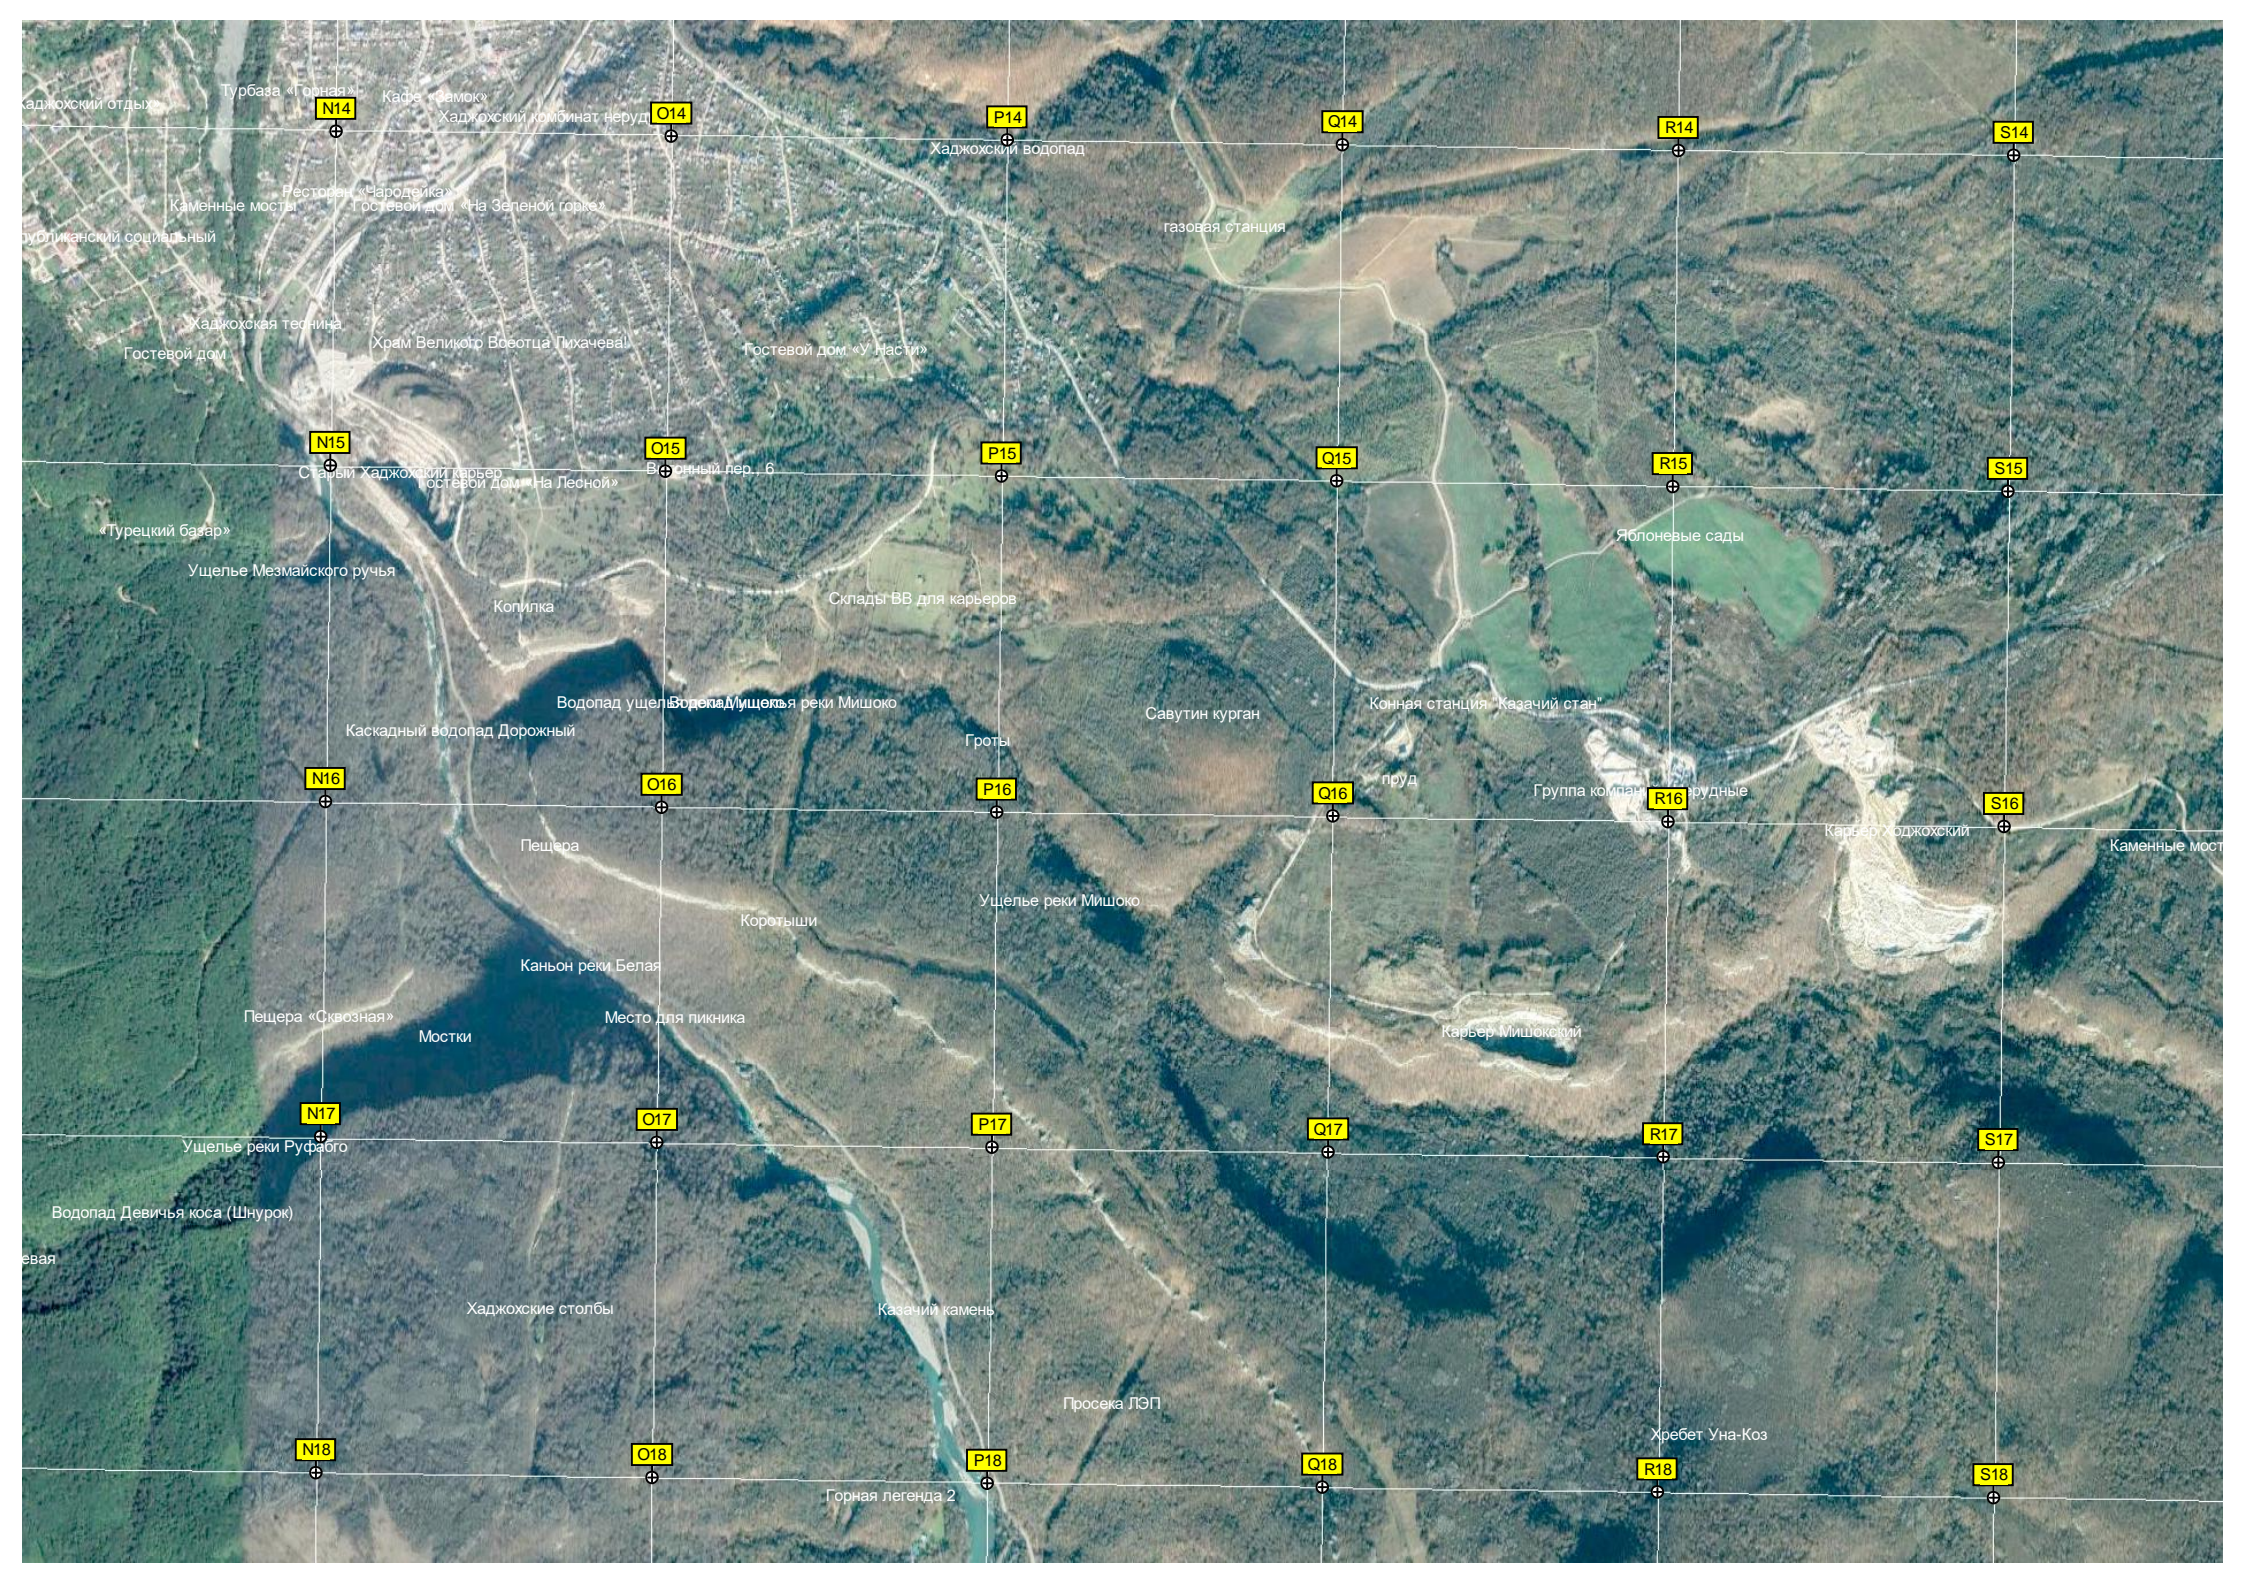

N14

O14

P14

Q14

R14

S14

N15

O15

P15

Q15

R15

S15

N16

O16

P16

Q16

R16

S16

N17

O17

P17

Q17

R17

S17

N18

O18

P18

Q18

R18

S18

Хаджожский отдых, Турбаза «Горная», Кафе «Самок», Хаджожский комбинат верев, Хаджожский водопад, газодовая станция, Хаджожская тедичина, Храм Великого Воиотца Пихачева, Гостевой дом «На Зеленой горке», Гостевой дом «У Насти», Старый Хаджожский карьер, Гостевой дом «На Лесной», «Турецкий базар», Ущелье Мезмайского ручья, Копилка, Склады ВВ для карьеров, Водопад ущелья реки Мишоко, Каскадный водопад Дорожный, Пещера, Коротыши, Каньон реки Белая, Пещера «Сквозная», Мостки, Место для пикника, Ущелье реки Руфабо, Водопад Девичья коса (Шнурок), Хаджожские столбы, Казачий камень, Просека ЛЭП, Горная легенда 2, Яблоневые сады, Конная станция «Казачий стан», пруд, Группа компаний «Рудные», Карьер Хаджожский, Каменные мост, Карьер Мишокоцкий, Хребет Уна-Коз.