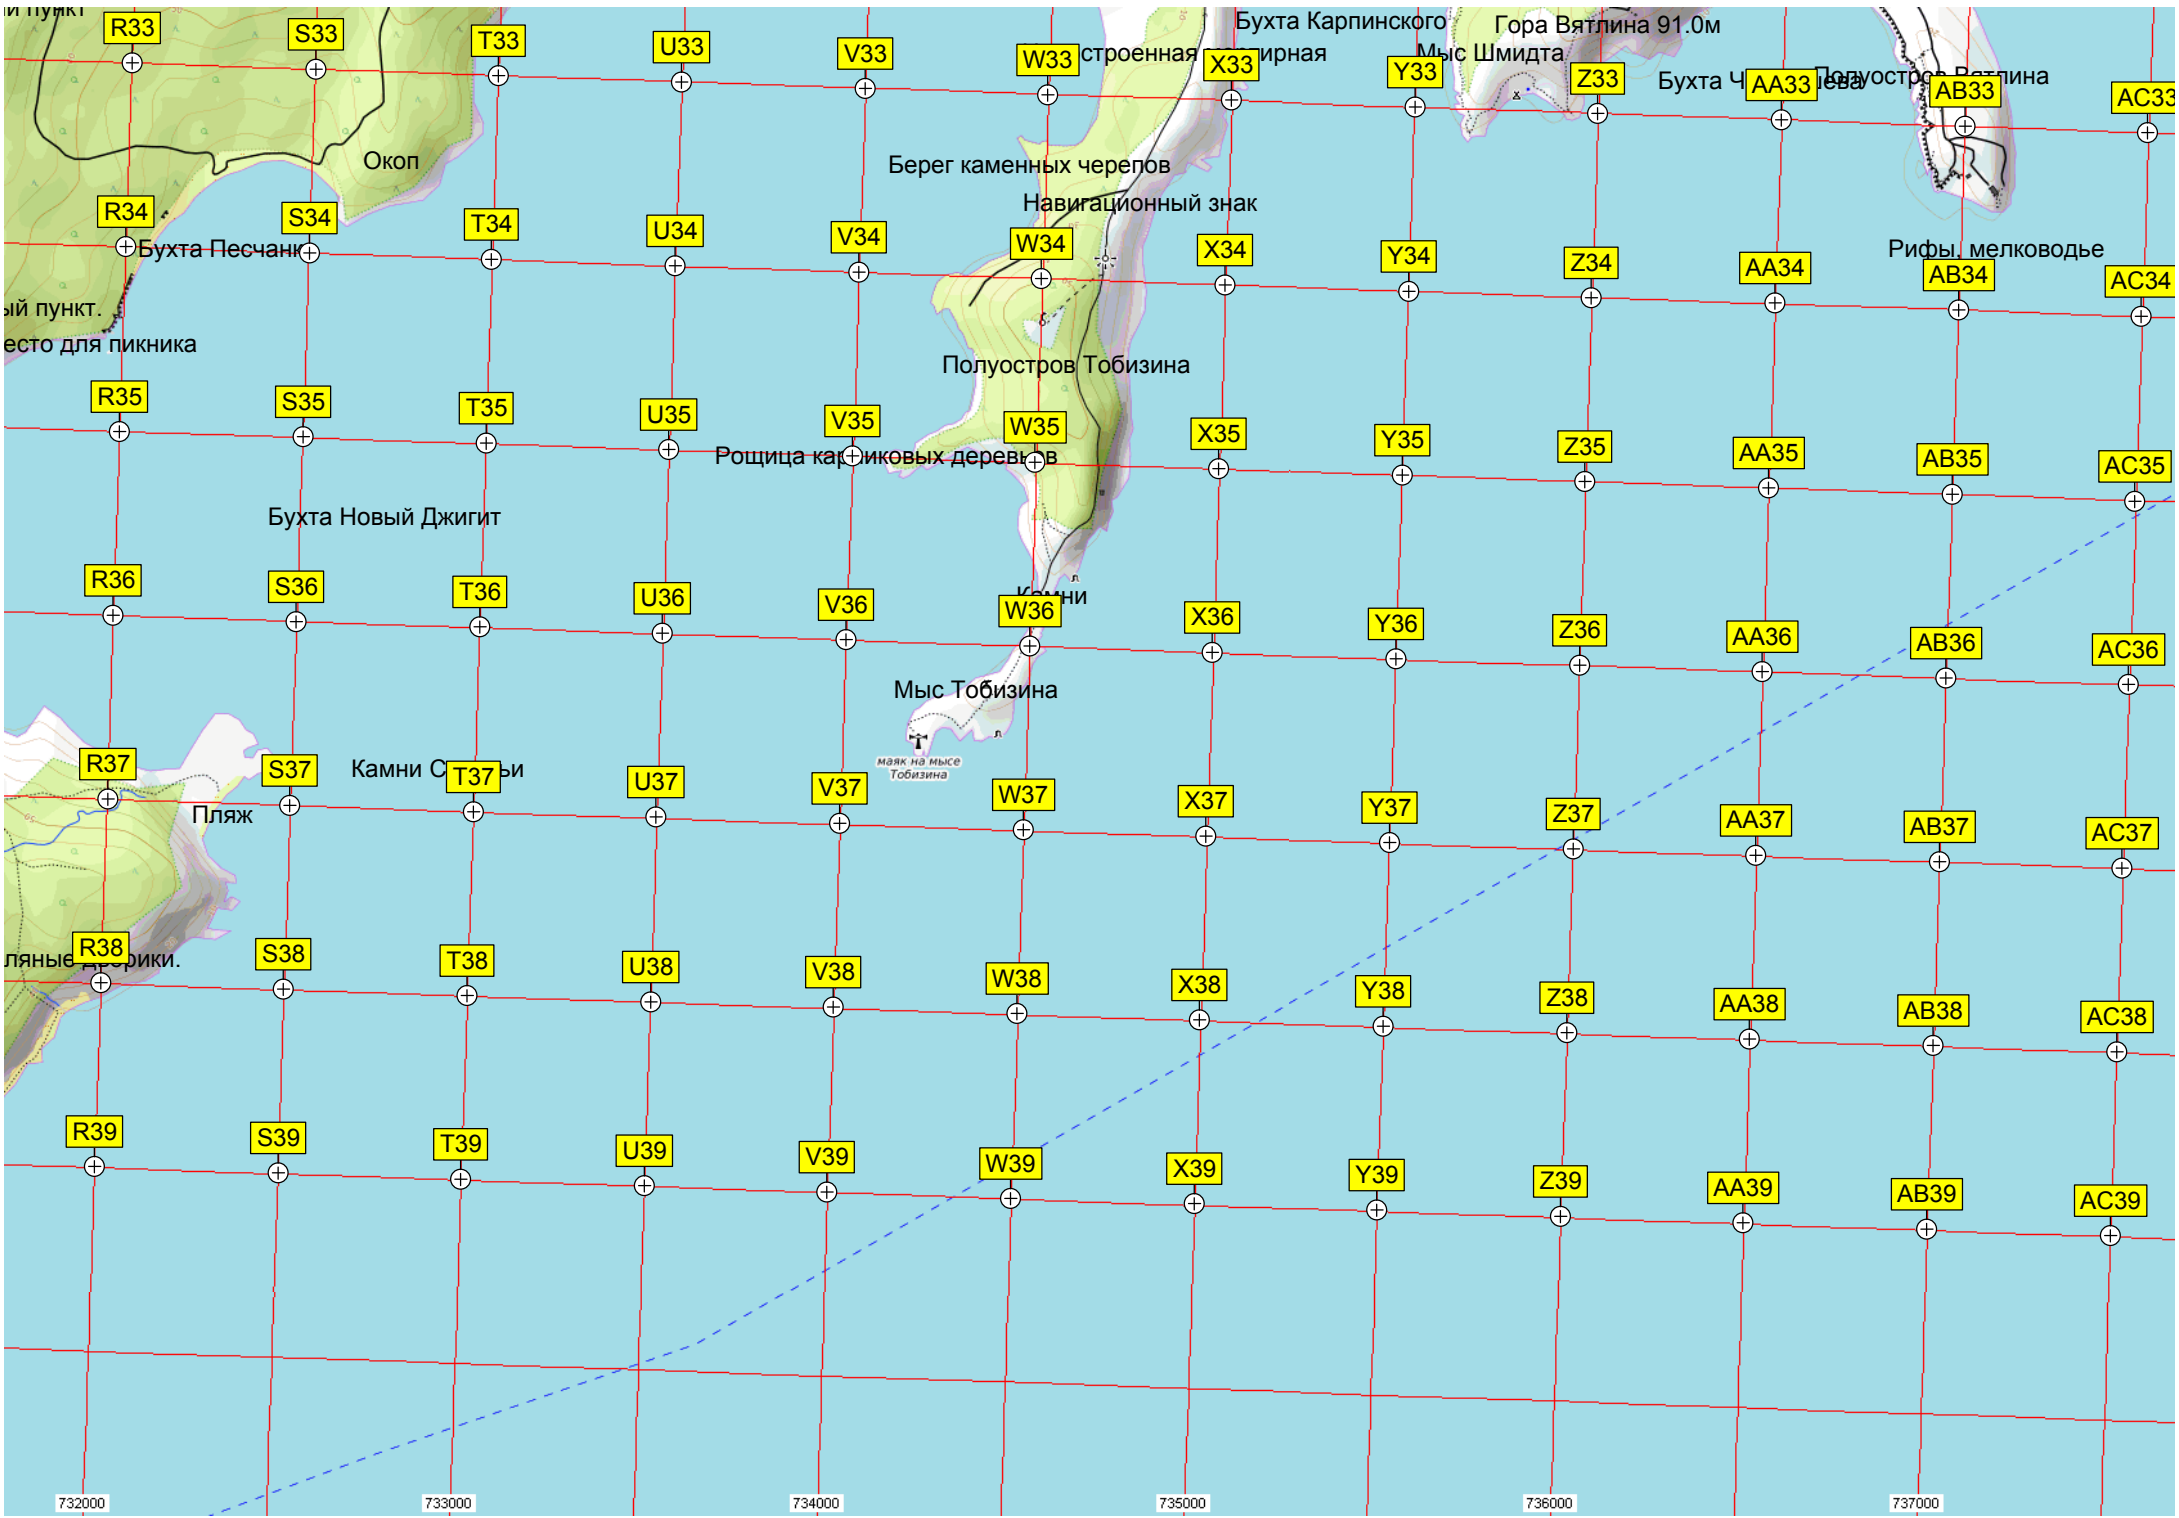

ДОТ № 200

База отдыха "Россиянка"

Район застройки с домами

База отдыха

Антенное поле, позиция
Дом
Серафимовский
Царский ледник

Озеро

Комплекс зданий 9-й Сибирской

-4768000

4767000

4766000

Место гибели подводной лодки

Остров Скрыплёва

на мысе Балка

остров Эндж

Мыс Житкова

Мыс Каразина

Бухта Житкова

Адапционный корпус

Бухта Гаврилович

Бухта Ахлестышева

Парковка

Мель

Район свалки грунта № 326

Антенна сети подвижной

Т

и пункт

R33 S33 T33 U33 V33 W33 X33 Y33 Z33 AA33 AB33 AC33

R34 S34 T34 U34 V34 W34 X34 Y34 Z34 AA34 AB34 AC34

ый пункт.
есто для пикника

R35 S35 T35 U35 V35 W35 X35 Y35 Z35 AA35 AB35 AC35

Бухта Новый Джигит