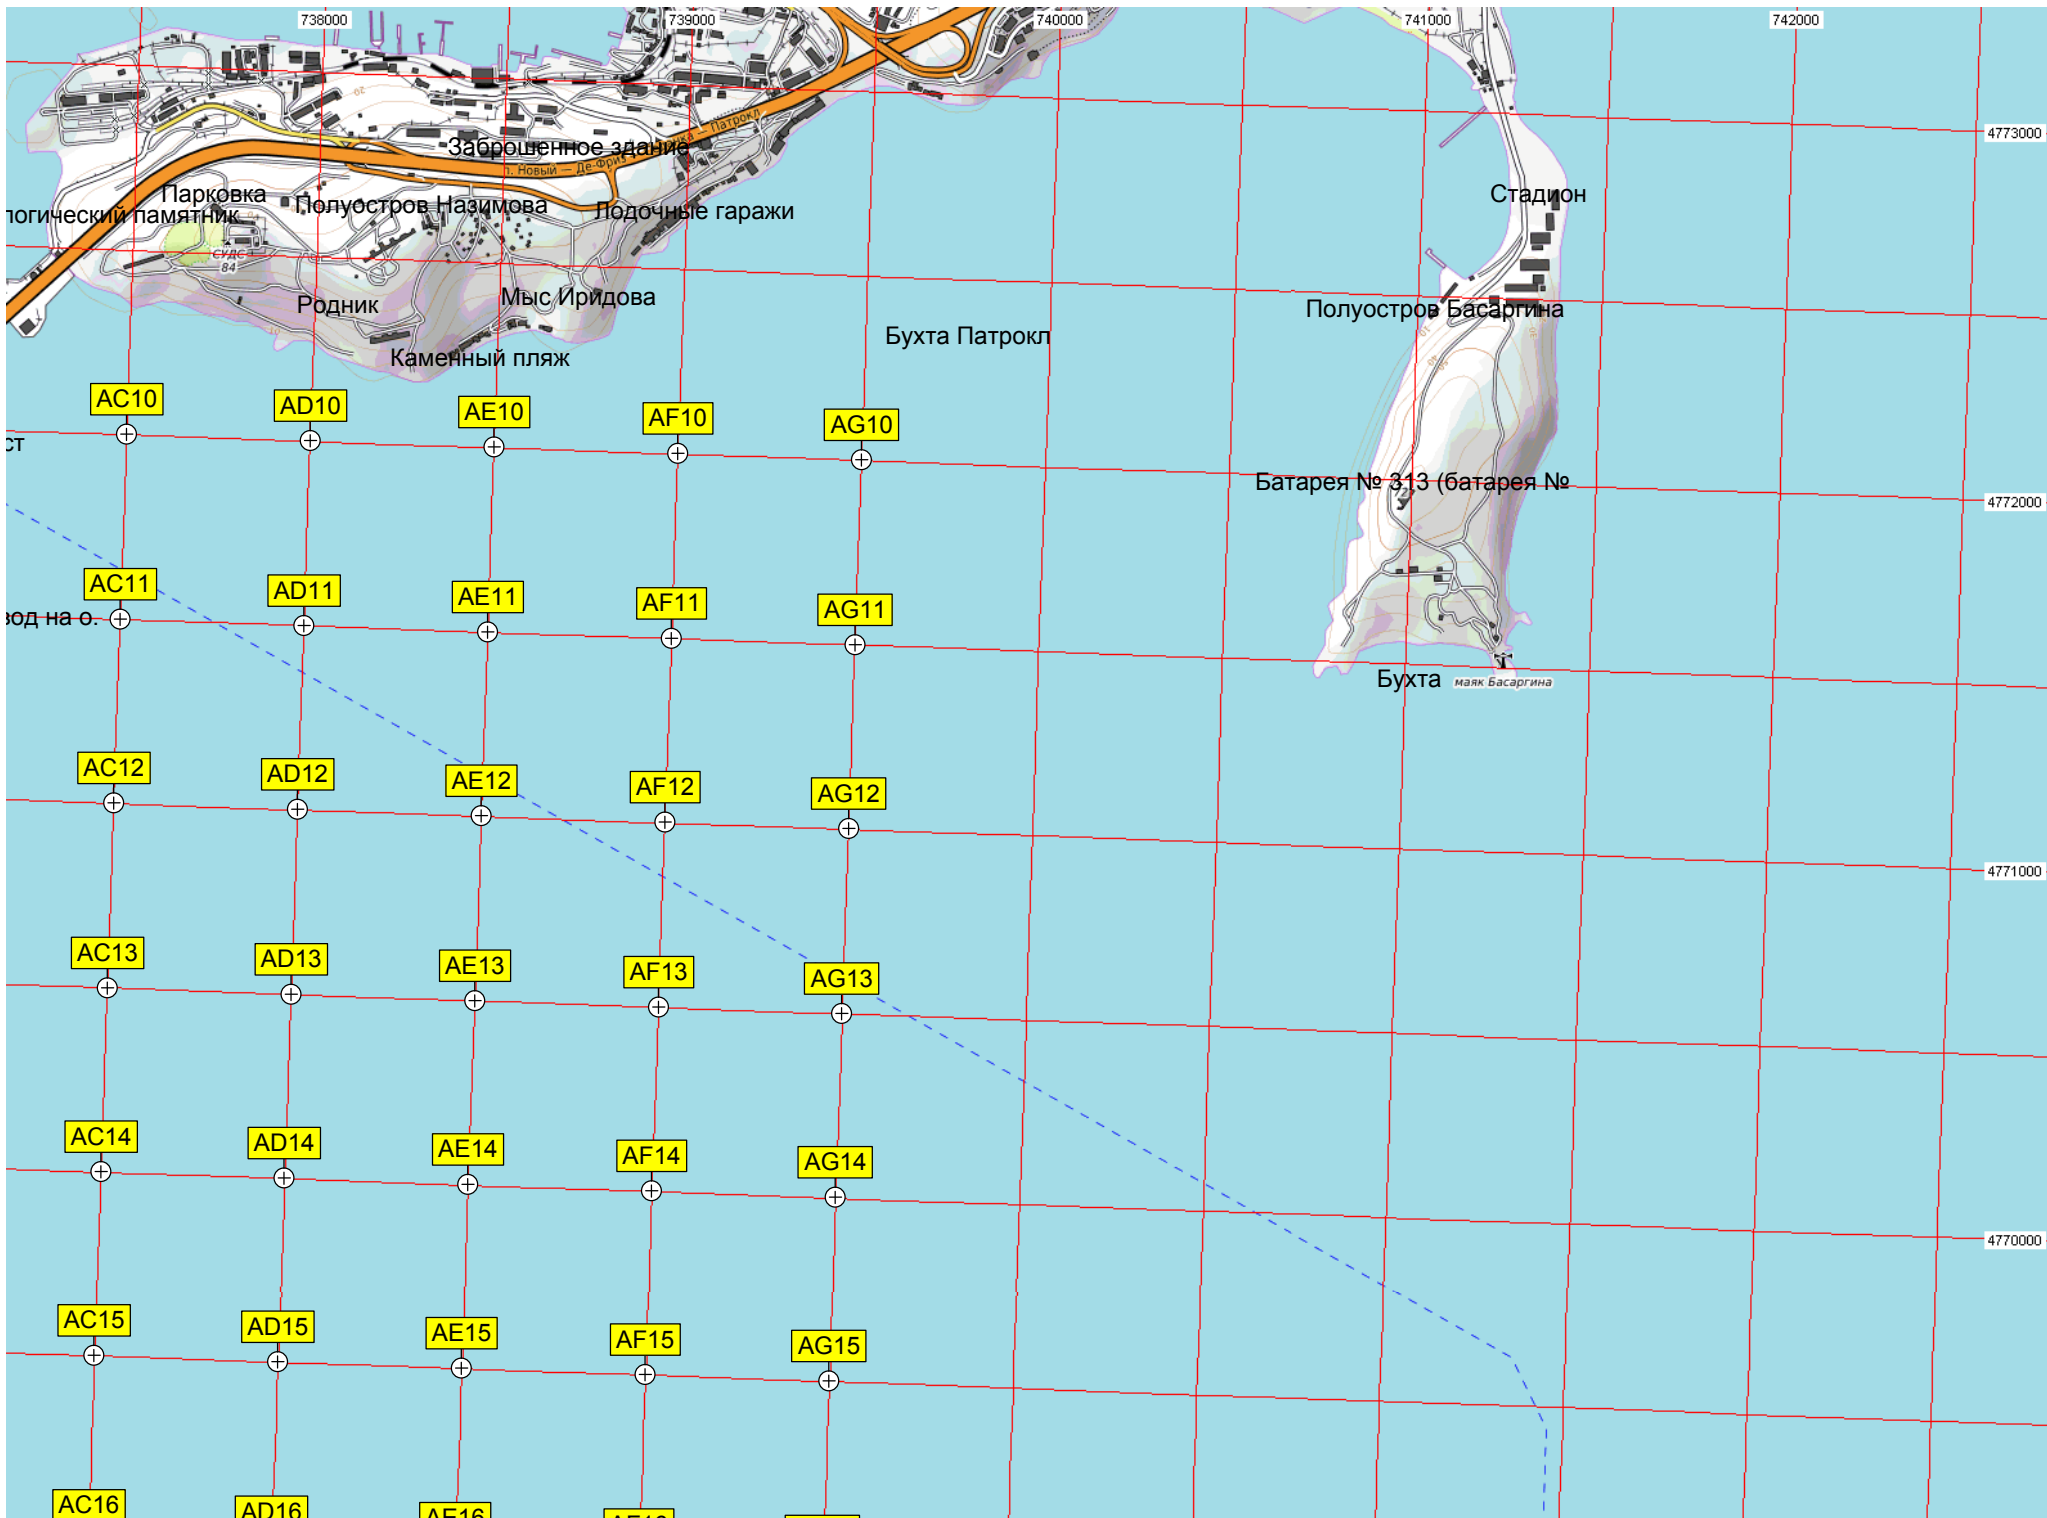

ДОТ № 200

База отдыха "Россиянка"

Район застройки с домами

База отдыха

Антенное поле, позиция
Дом
Серафимовский
Царский ледник

Озеро

Комплекс зданий 9-й Сибирской

-4768000