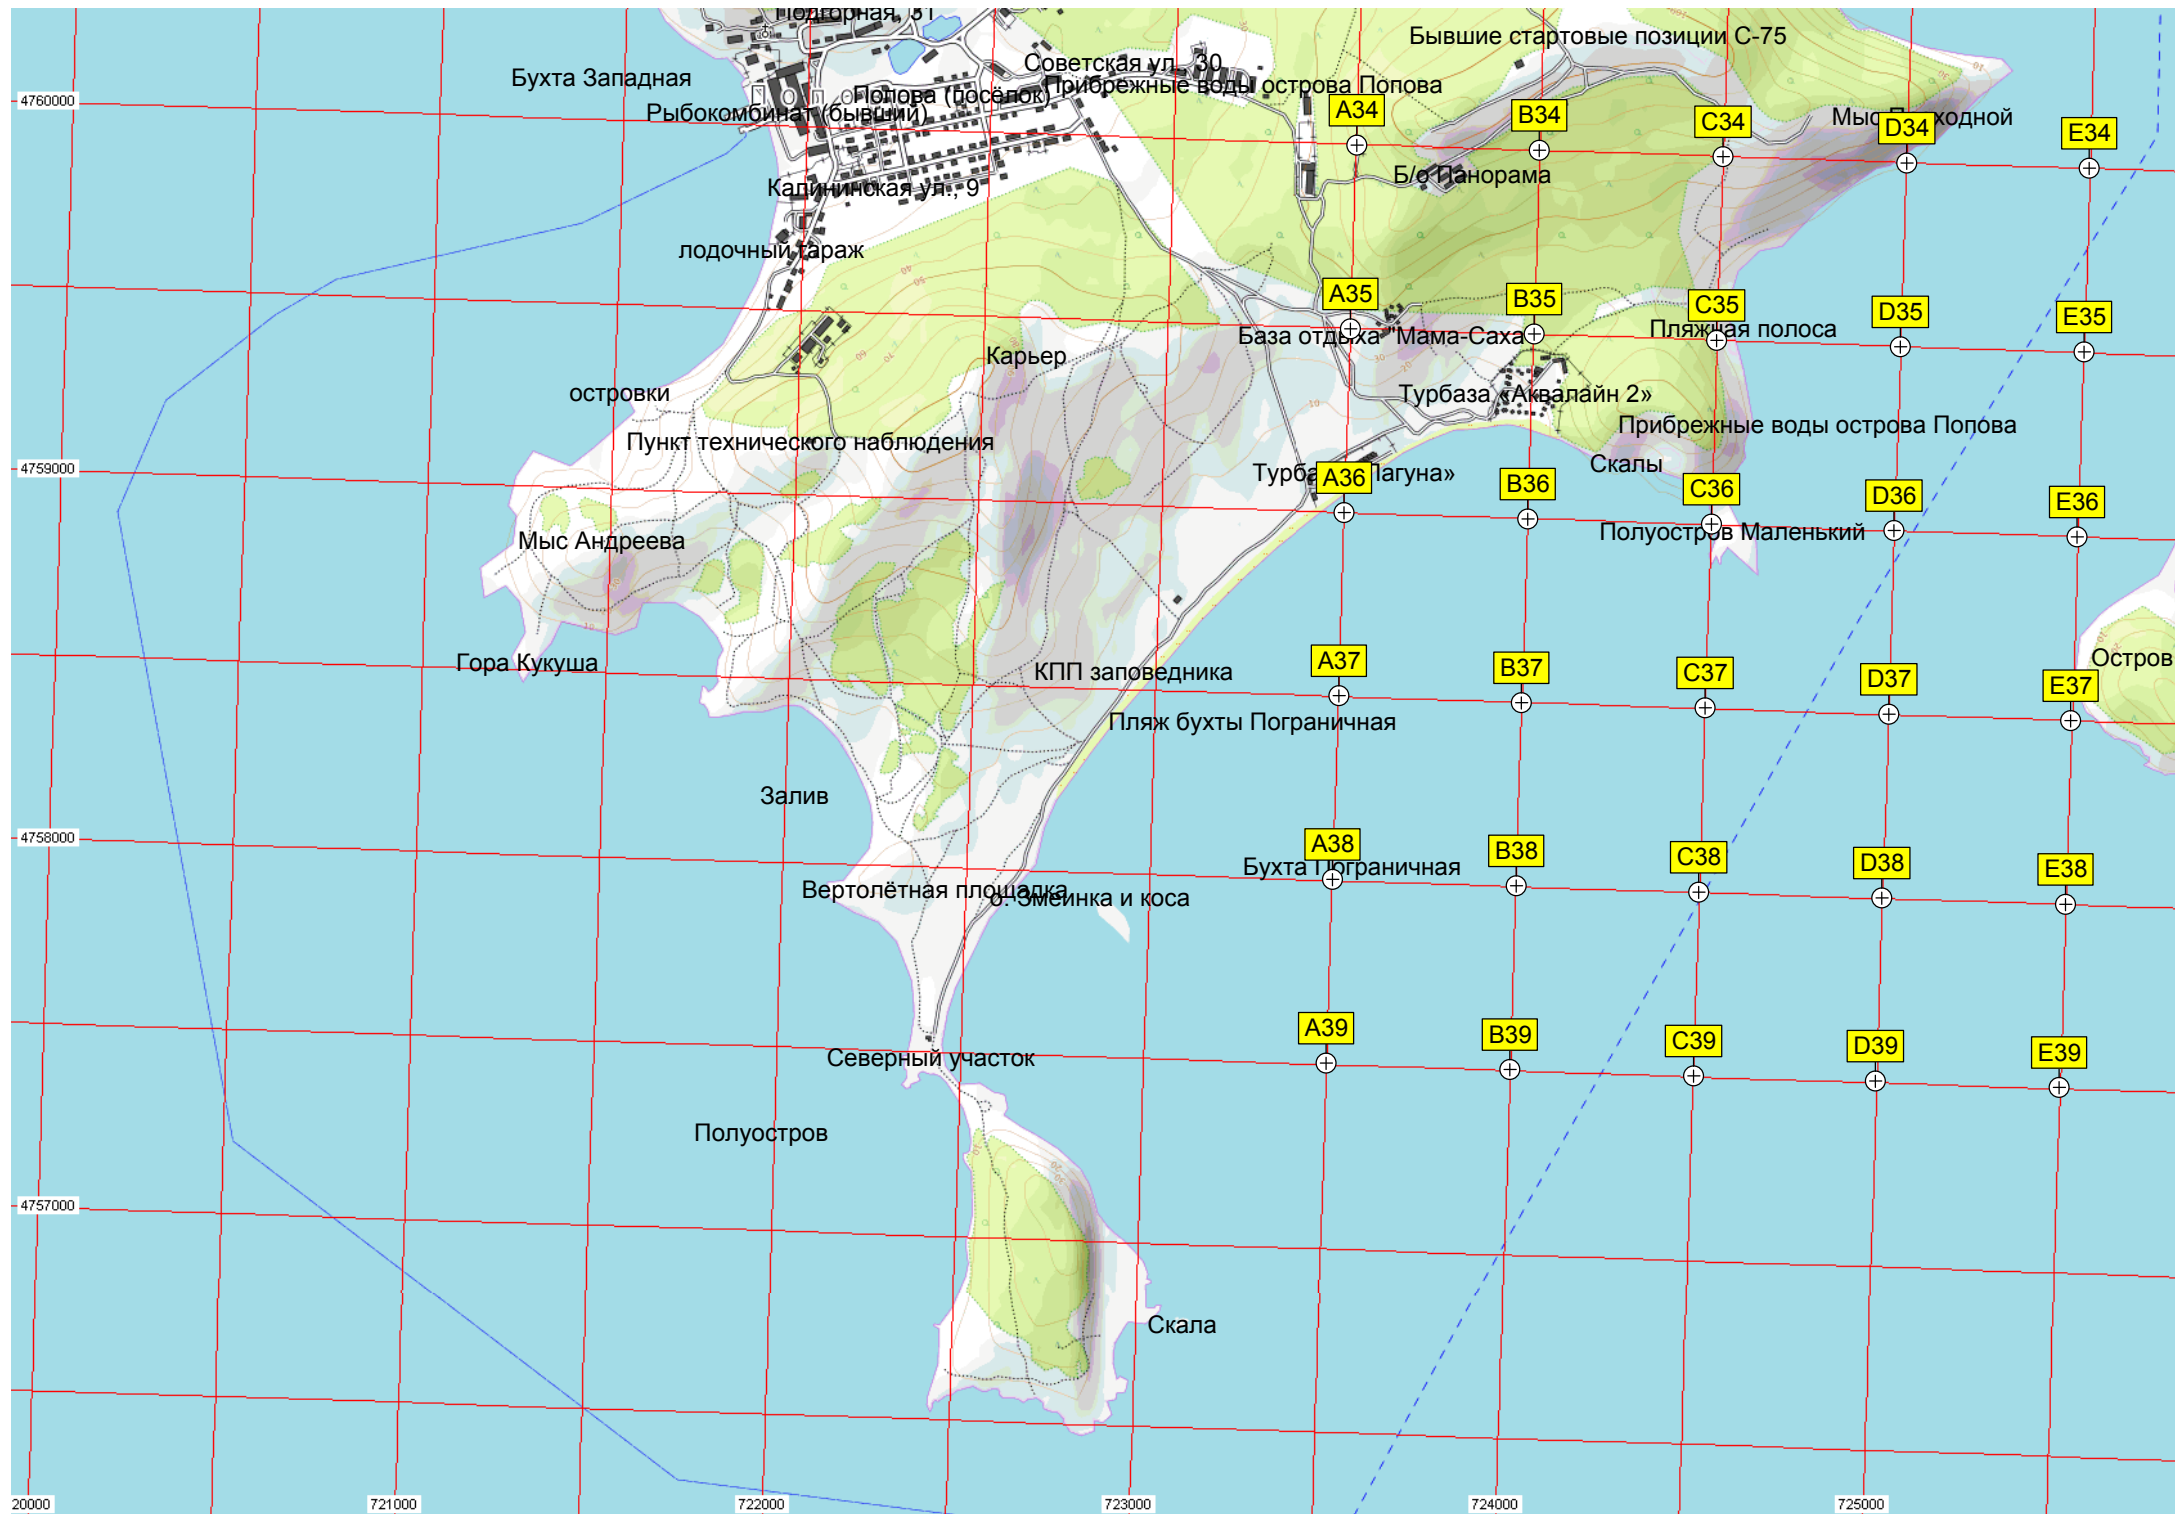

ДОТ № 200

База отдыха "Россиянка"

Район застройки с домами

База отдыха

Антенное поле, позиция
Дом
Серафимовский
Царский ледник

Озеро

Комплекс зданий 9-й Сибирской

-4768000

4767000

4766000

Место гибели подводной лодки

Остров Скрыплёва

на мысе Балка

остров Эндж

Мыс Житкова

Мыс Каразина

Бухта Житкова

Адапционный корпус

Бухта Гаврилович

Бухта Ахлестышева

Парковка

Мель

Район свалки грунта № 326

Антенна сети подвижной

Т

и пункт

R33 S33 T33 U33 V33 W33 X33 Y33 Z33 AA33 AB33 AC33

R34 S34 T34 U34 V34 W34 X34 Y34 Z34 AA34 AB34 AC34

ый пункт.
есто для пикника

R35 S35 T35 U35 V35 W35 X35 Y35 Z35 AA35 AB35 AC35

Бухта Новый Джигит