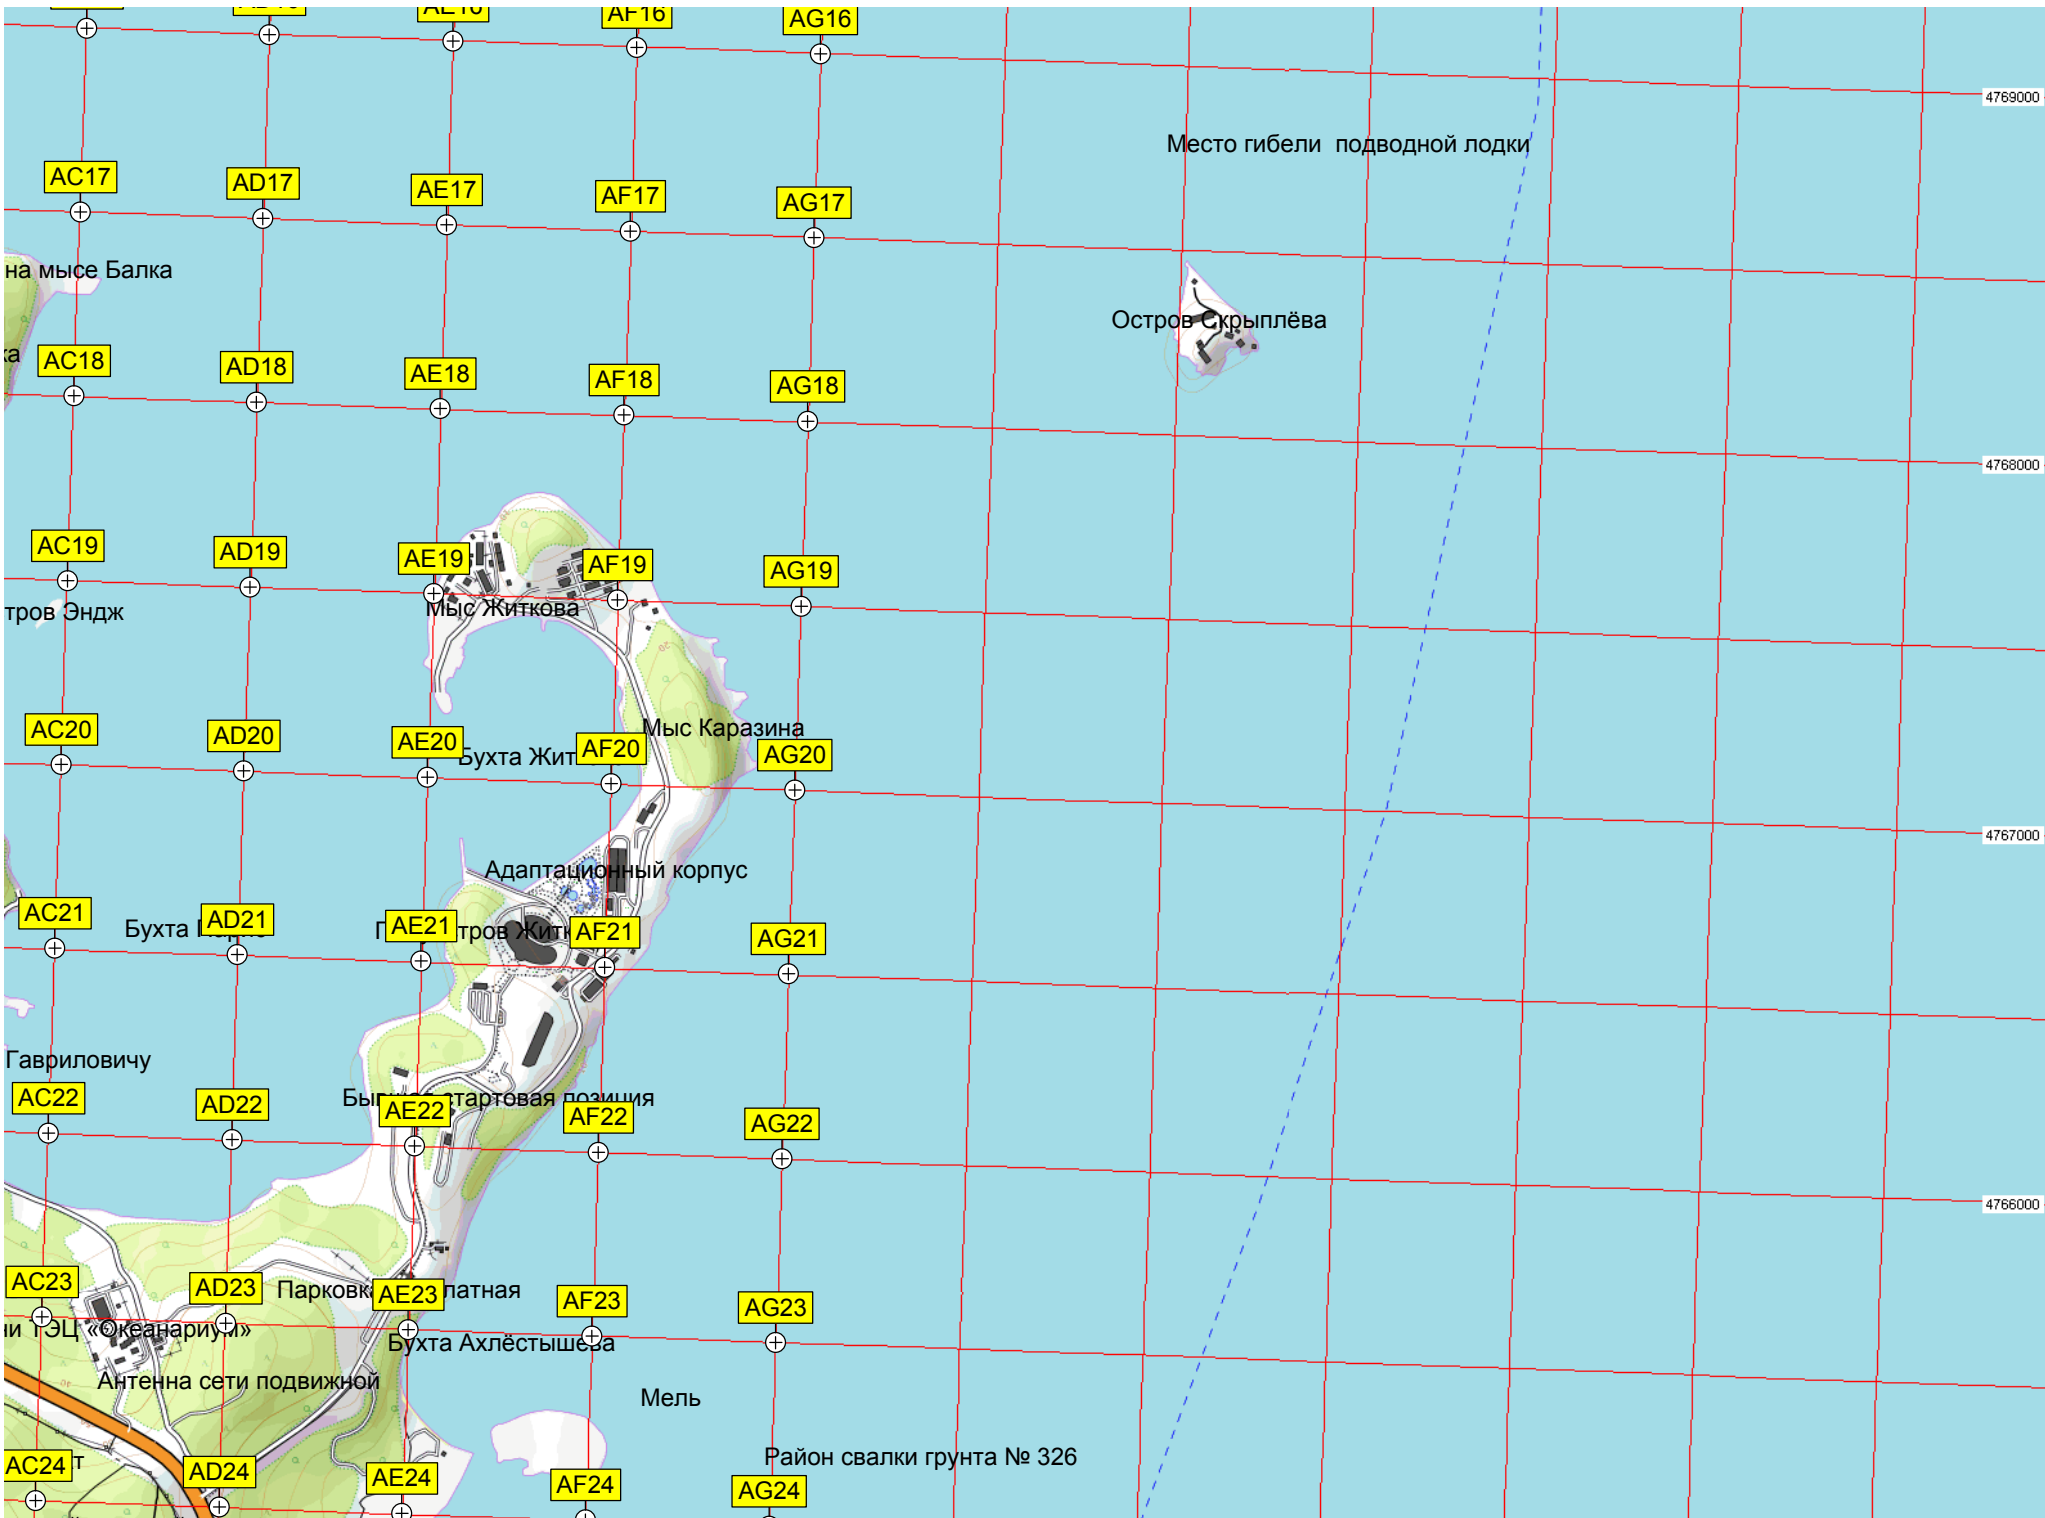

ДОТ № 200

База отдыха "Россиянка"

Район застройки с домами

База отдыха

Антенное поле, позиция
Дом
Серафимовский
Царский ледник

Озеро

Комплекс зданий 9-й Сибирской

-4768000

B25

C25

D25

E25

Мыс Васильева

№ 763 "Вст

4769000

4768000

4767000

4766000

Место гибели подводной лодки

Остров Скрыплёва

на мысе Балка

остров Эндж

Мыс Житкова

Мыс Каразина