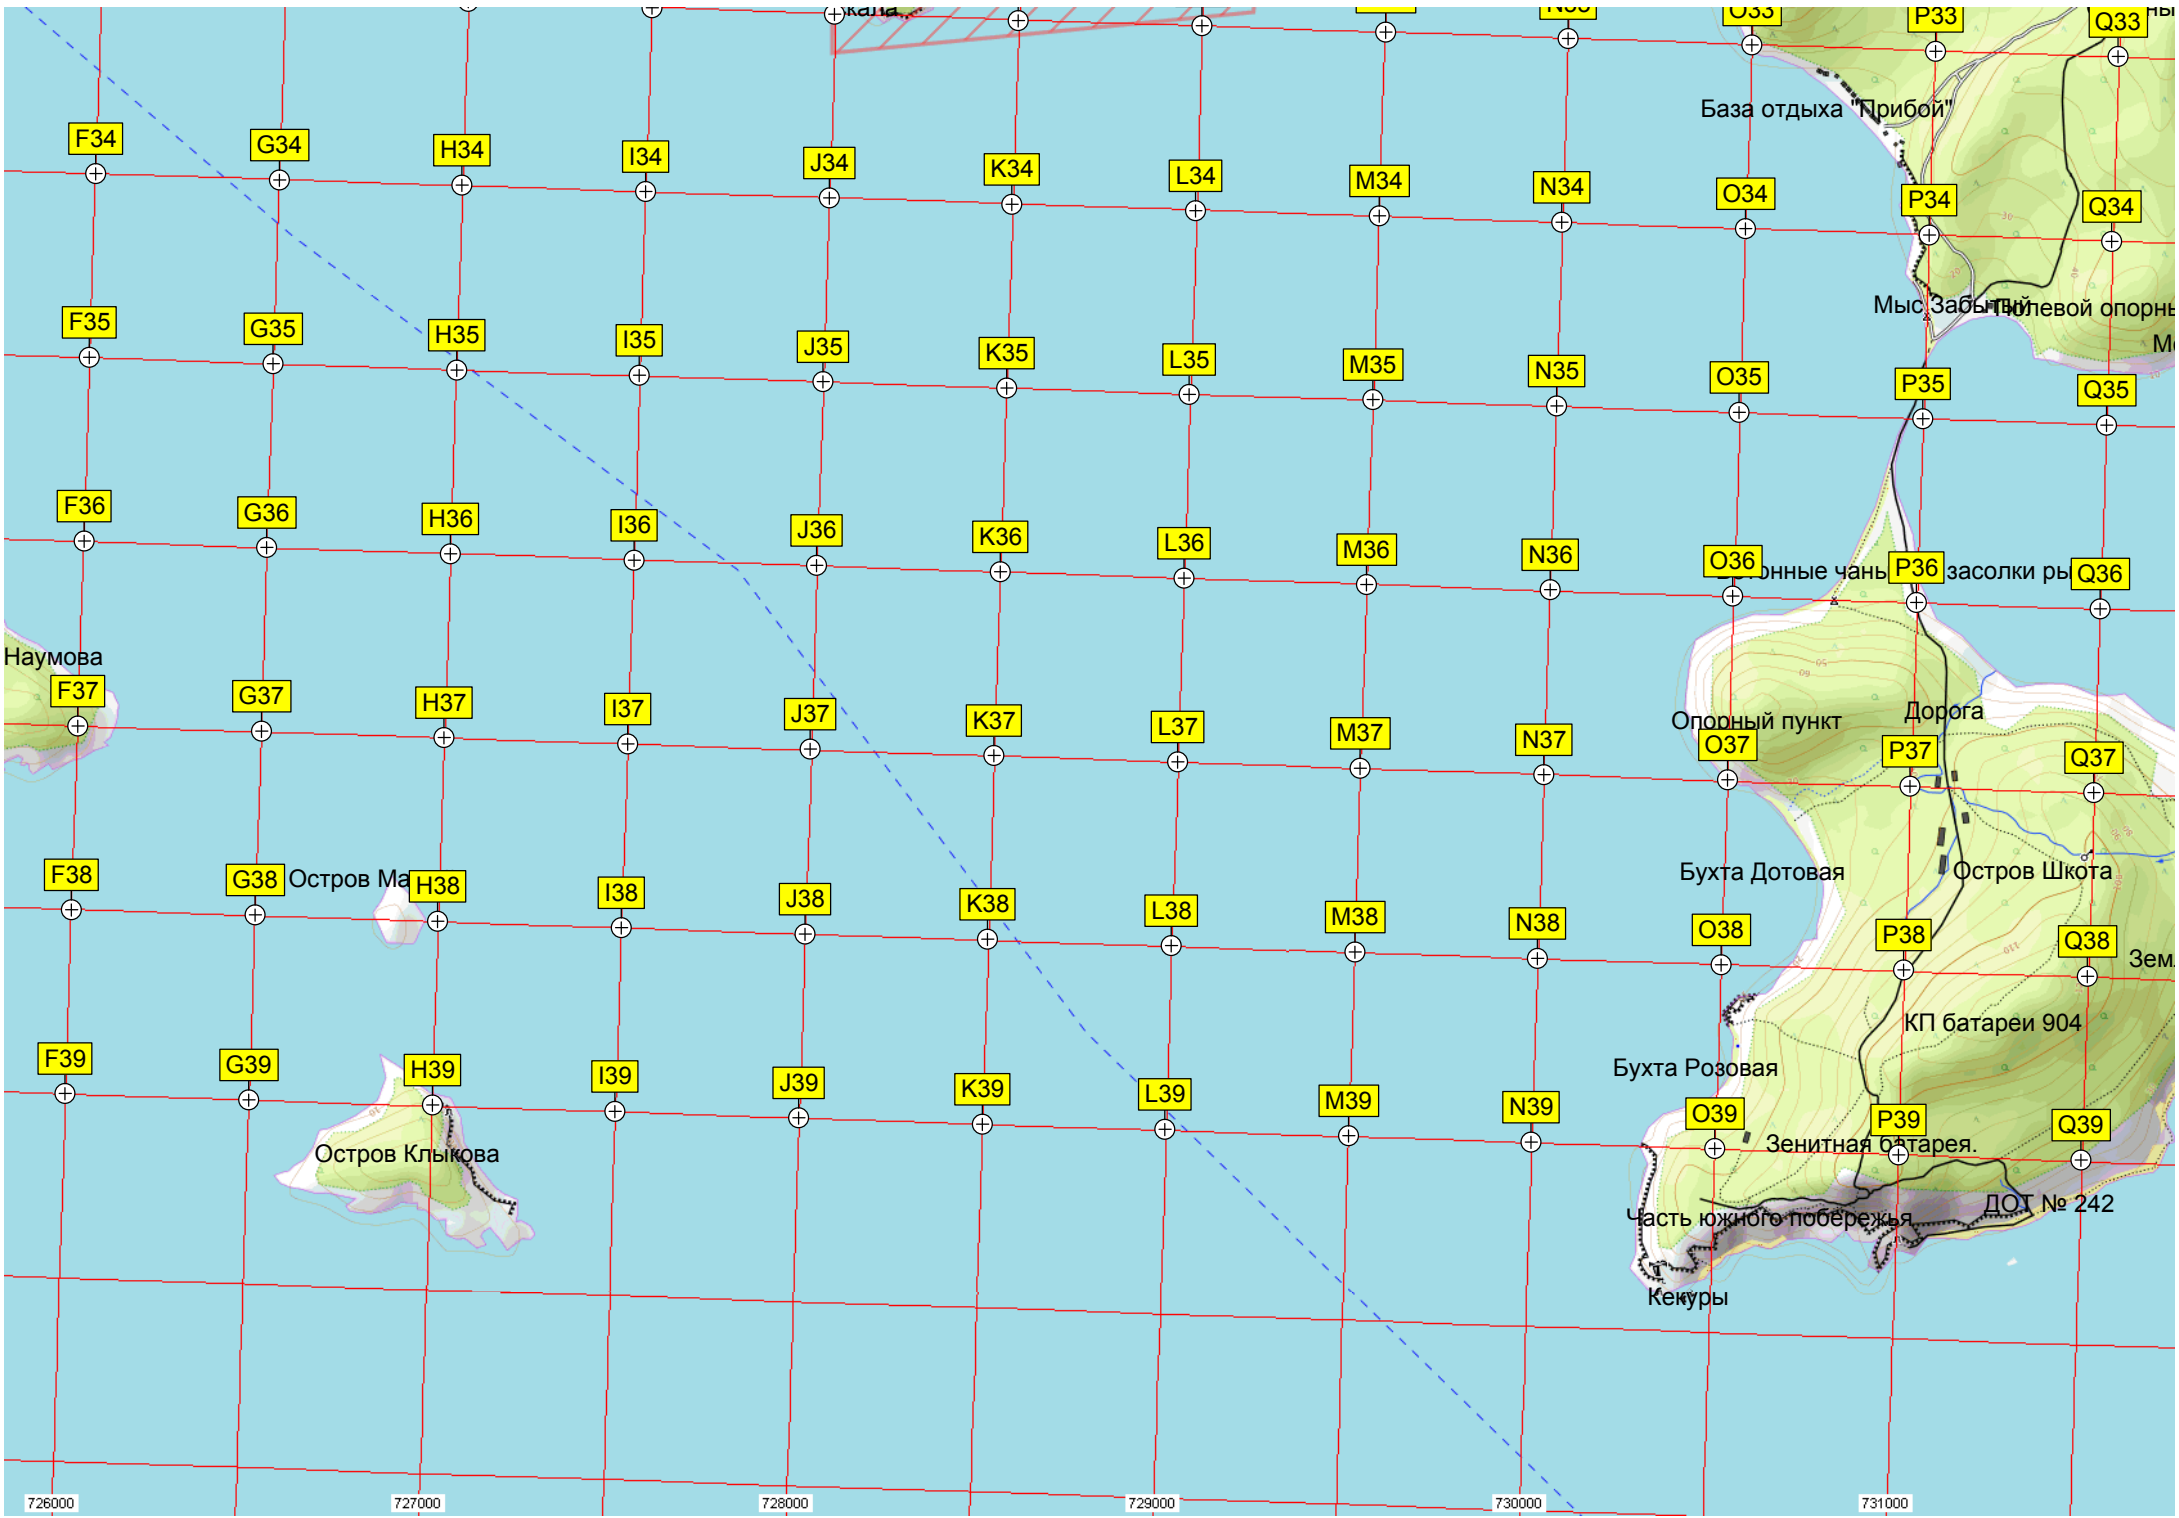

4767000

4766000

Место гибели подводной лодки

Остров Скрыплёва

на мысе Балка

остров Эндж

Мыс Житкова

Мыс Каразина

Бухта Житкова

Адапционный корпус

Бухта Гаврилович

Бухта Ахлестышева

Парковка

Мель

Район свалки грунта № 326

Антенна сети подвижной

Т

и пункт

R33 S33 T33 U33 V33 W33 X33 Y33 Z33 AA33 AB33 AC33

R34 S34 T34 U34 V34 W34 X34 Y34 Z34 AA34 AB34 AC34

ый пункт.
есто для пикника

R35 S35 T35 U35 V35 W35 X35 Y35 Z35 AA35 AB35 AC35

Бухта Новый Джигит