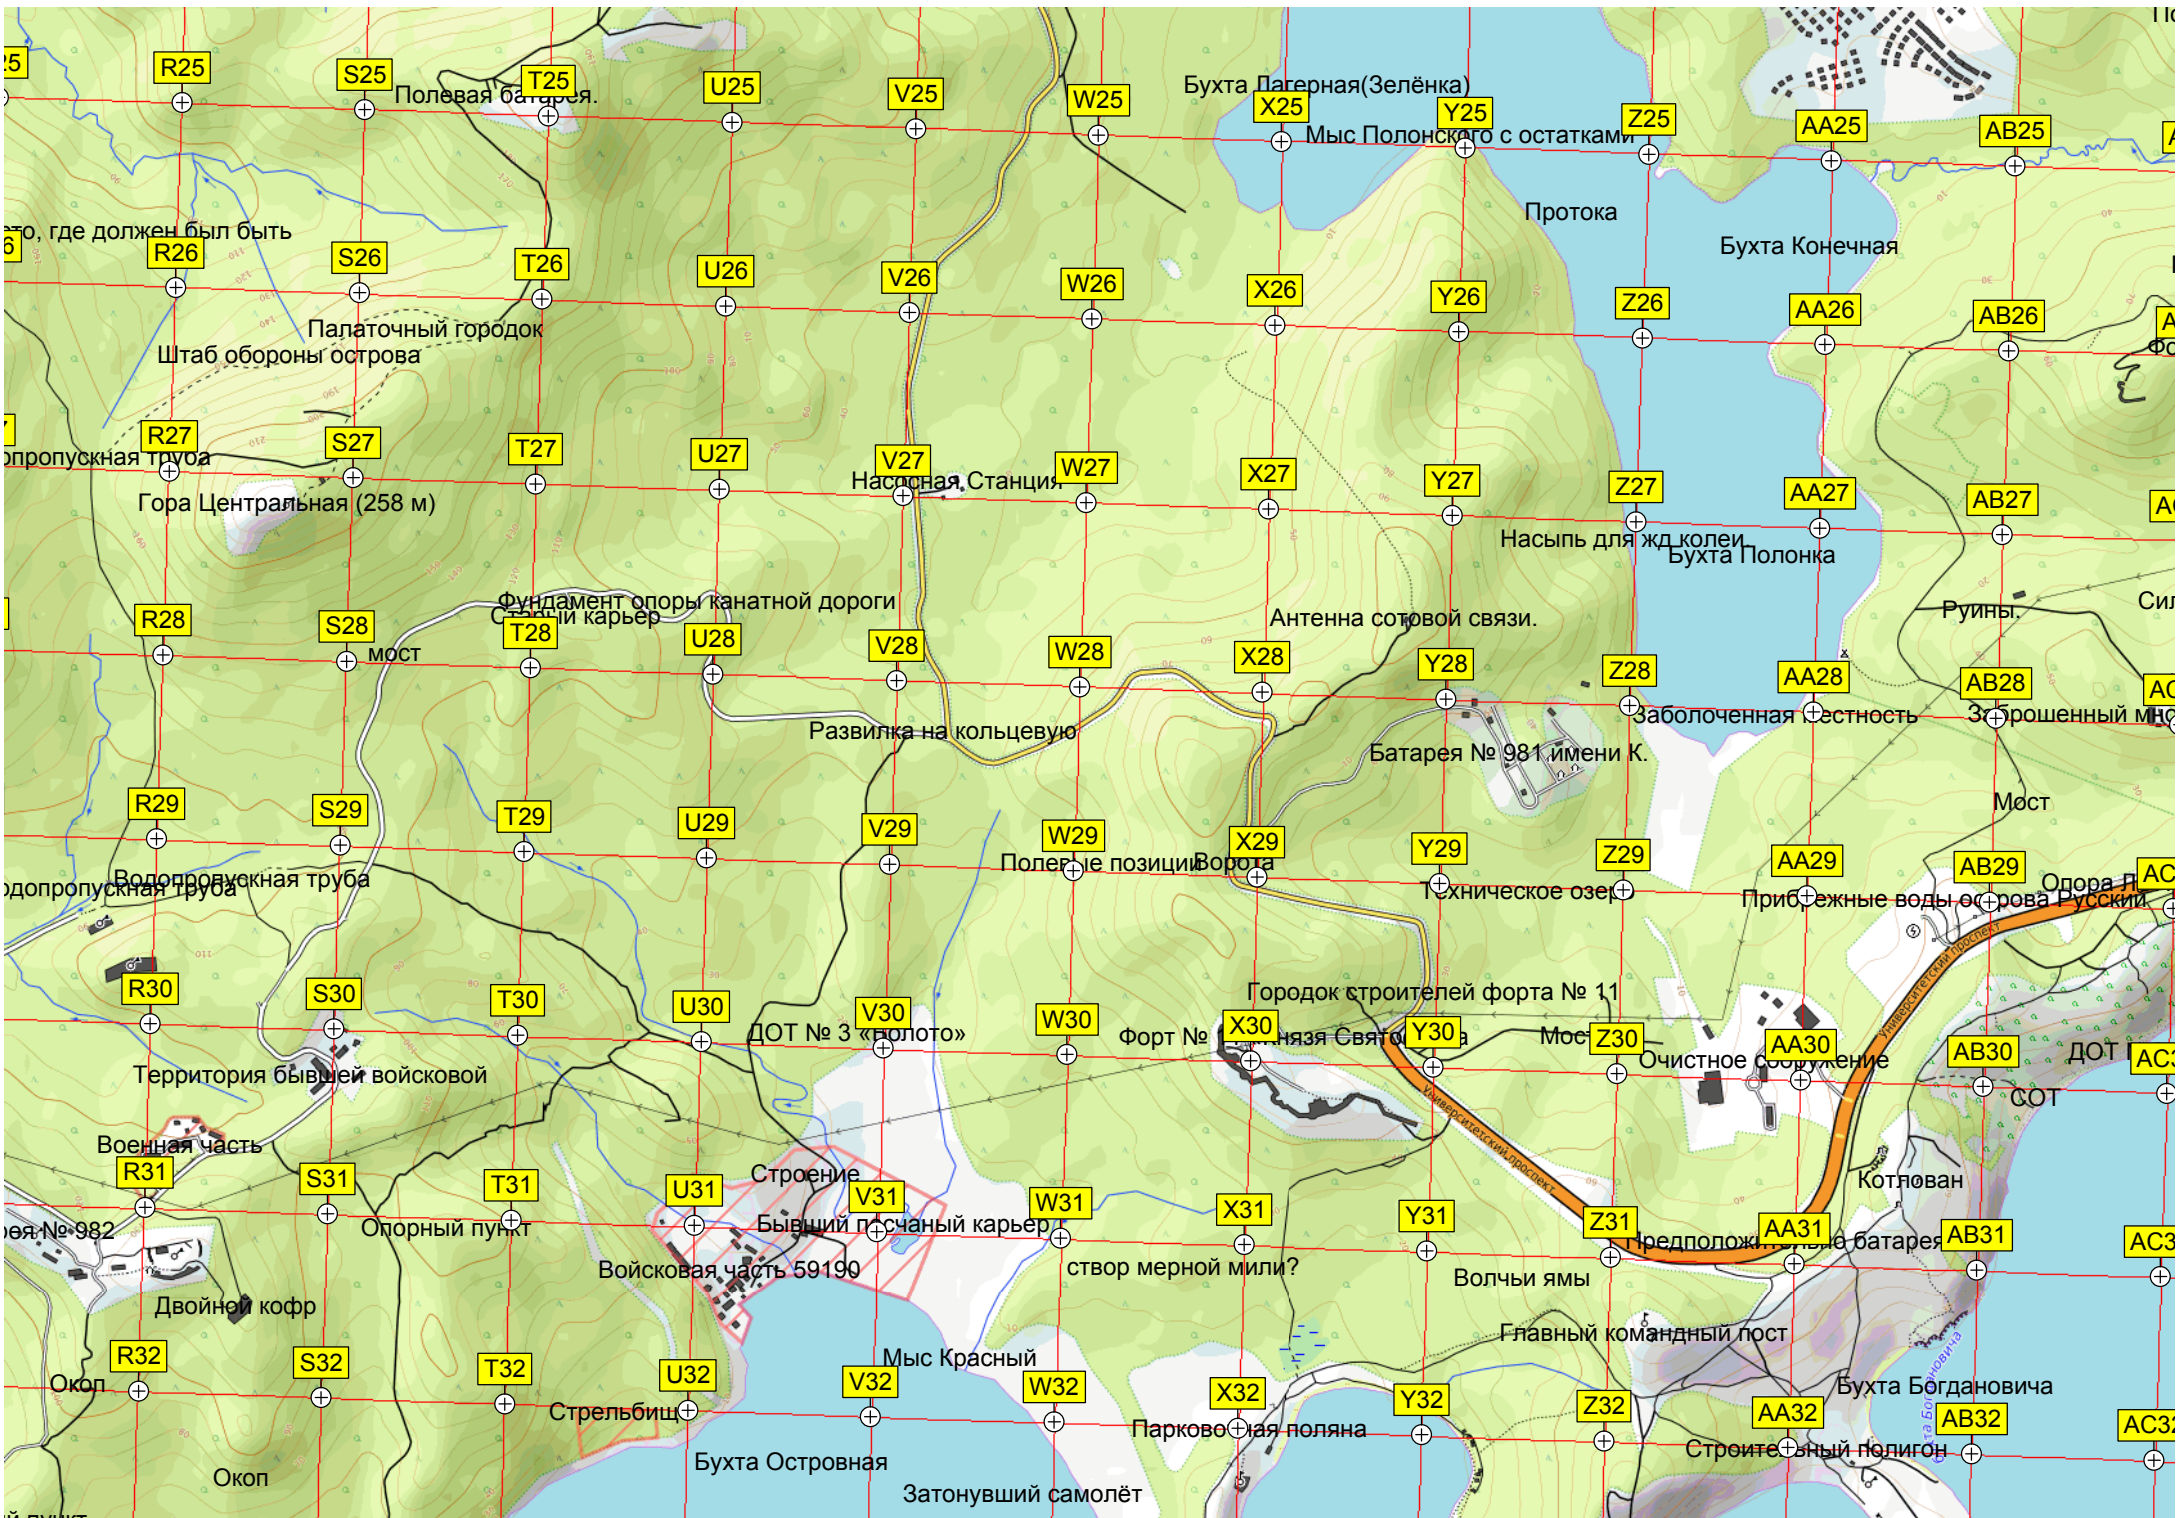

ДОТ № 200

База отдыха "Россиянка"

Район застройки с домами

База отдыха

Антенное поле, позиция
Дом
Серафимовский
Царский ледник

Озеро

Комплекс зданий 9-й Сибирской

-4768000

4767000

4766000

Место гибели подводной лодки

Остров Скрыплёва

на мысе Балка

остров Эндж

Мыс Житкова

Мыс Каразина

Т

и пункт

R33 S33 T33 U33 V33 W33 X33 Y33 Z33 AA33 AB33 AC33

R34 S34 T34 U34 V34 W34 X34 Y34 Z34 AA34 AB34 AC34

ый пункт.
есто для пикника

R35 S35 T35 U35 V35 W35 X35 Y35 Z35 AA35 AB35 AC35

Бухта Новый Джигит