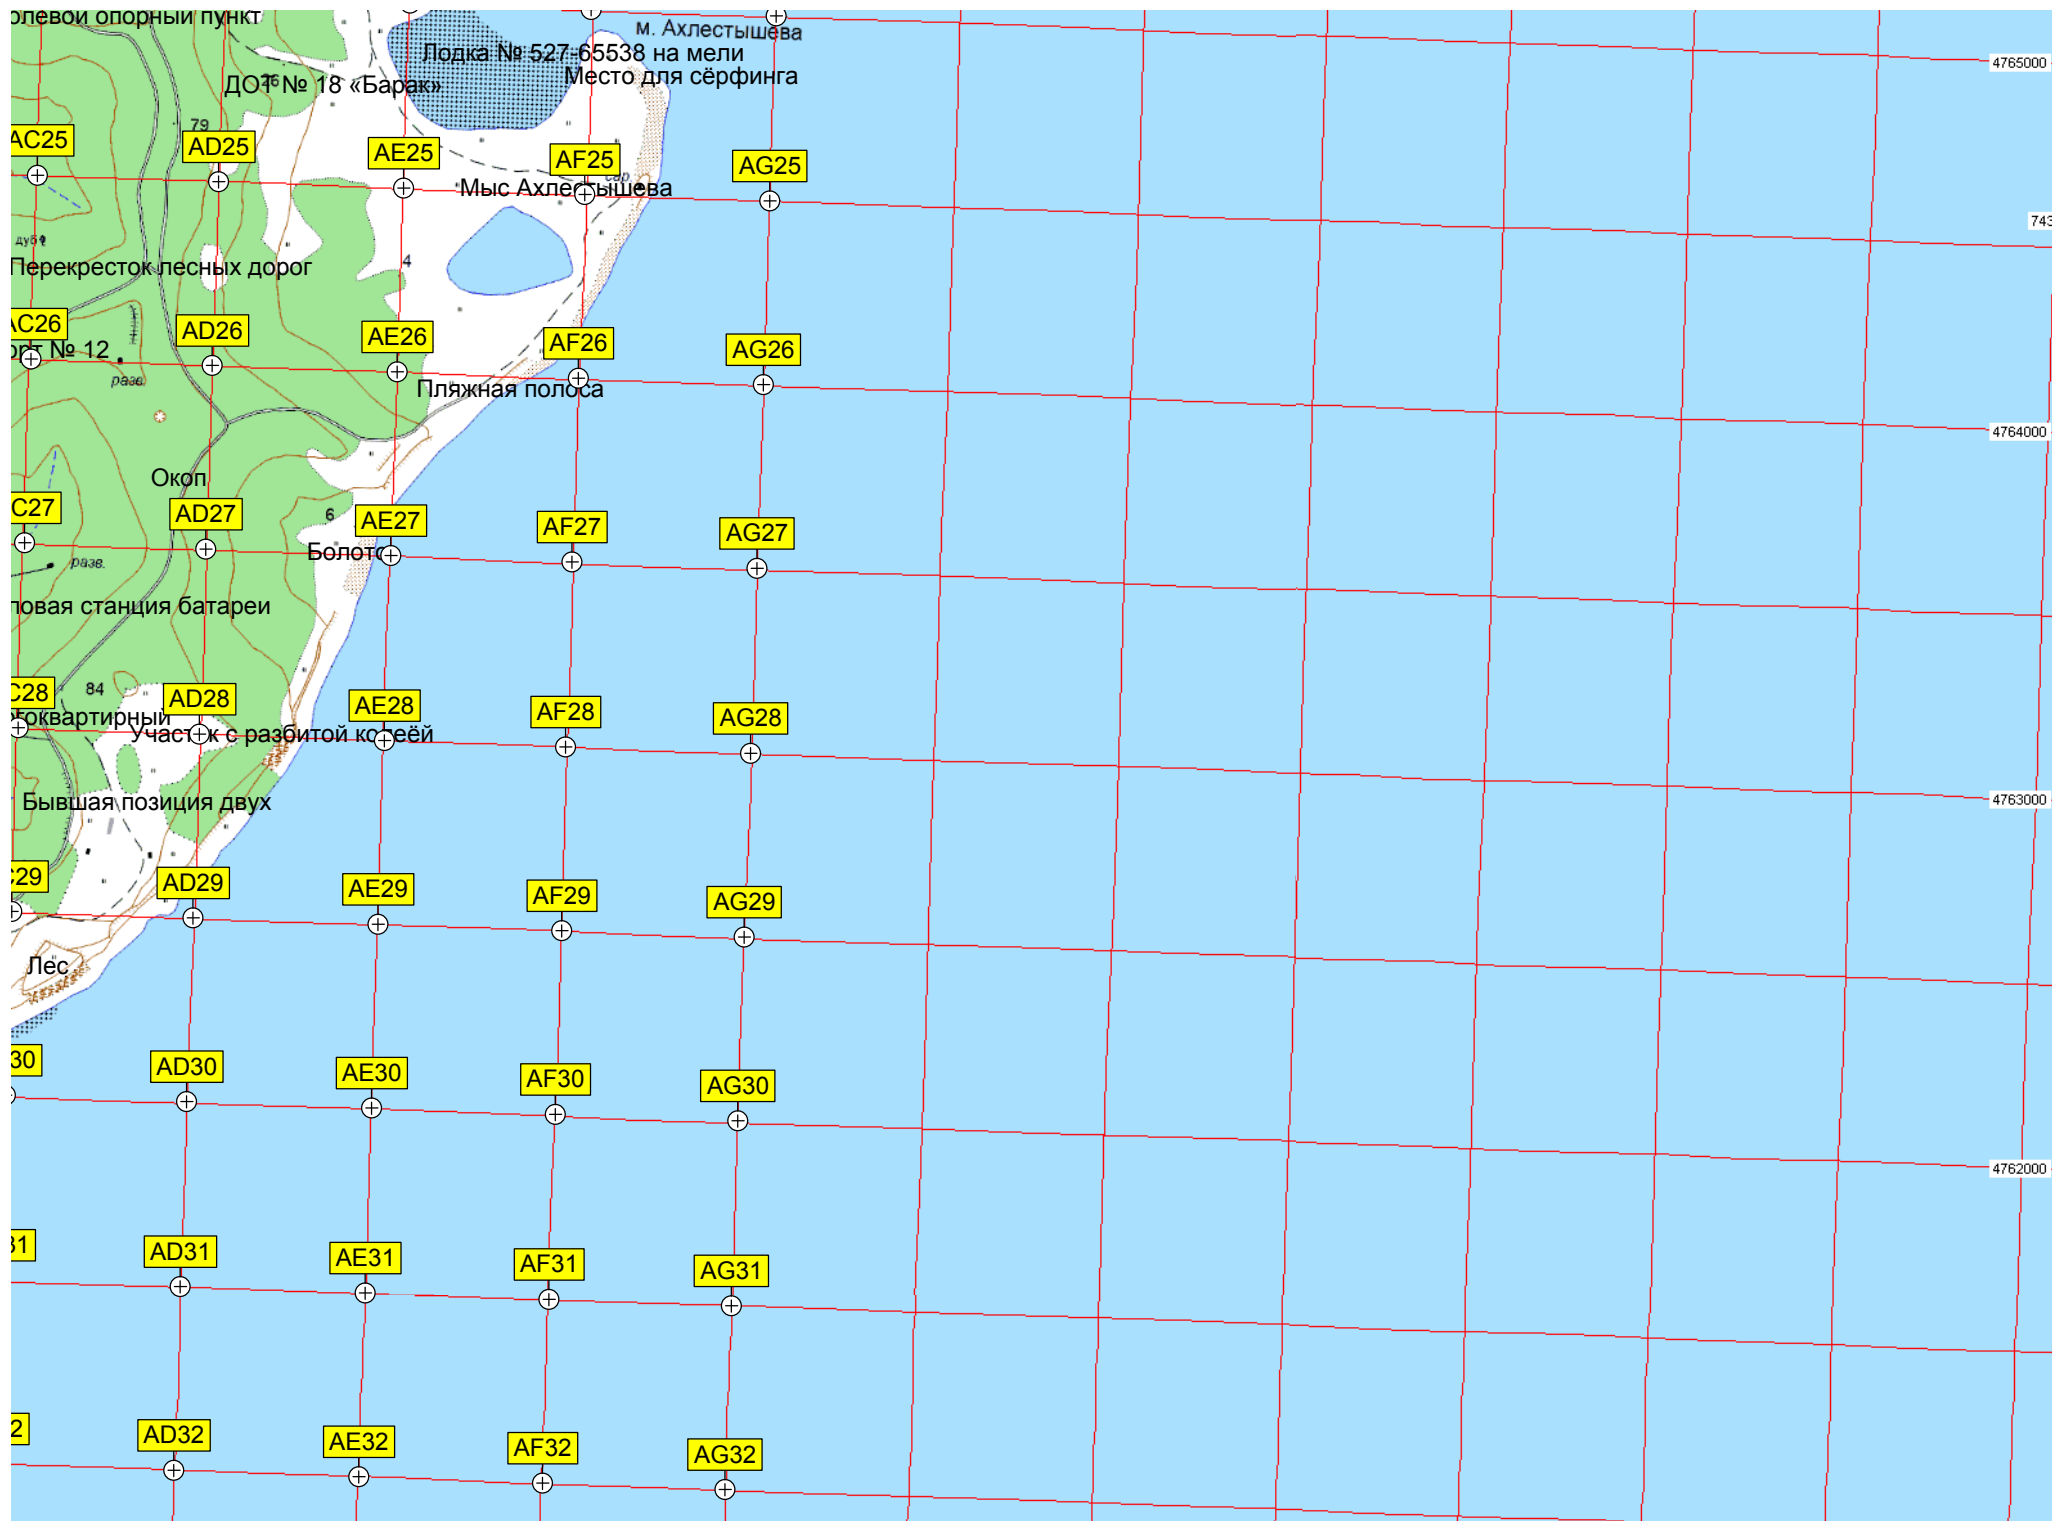

левого опорный пункт

ДОТ № 18 «Барак»

Лодка № 527-65538 на мели
Место для сёрфинга

М. Ахлестышева

Перекресток лесных дорог

Пляжная полоса

Окоп

Болоты

Батарея

Жилые кварталы

Участок с разбитой кофеей

Бывшая позиция двух

Лес

1

2

4765000

743

4764000

4763000

4762000