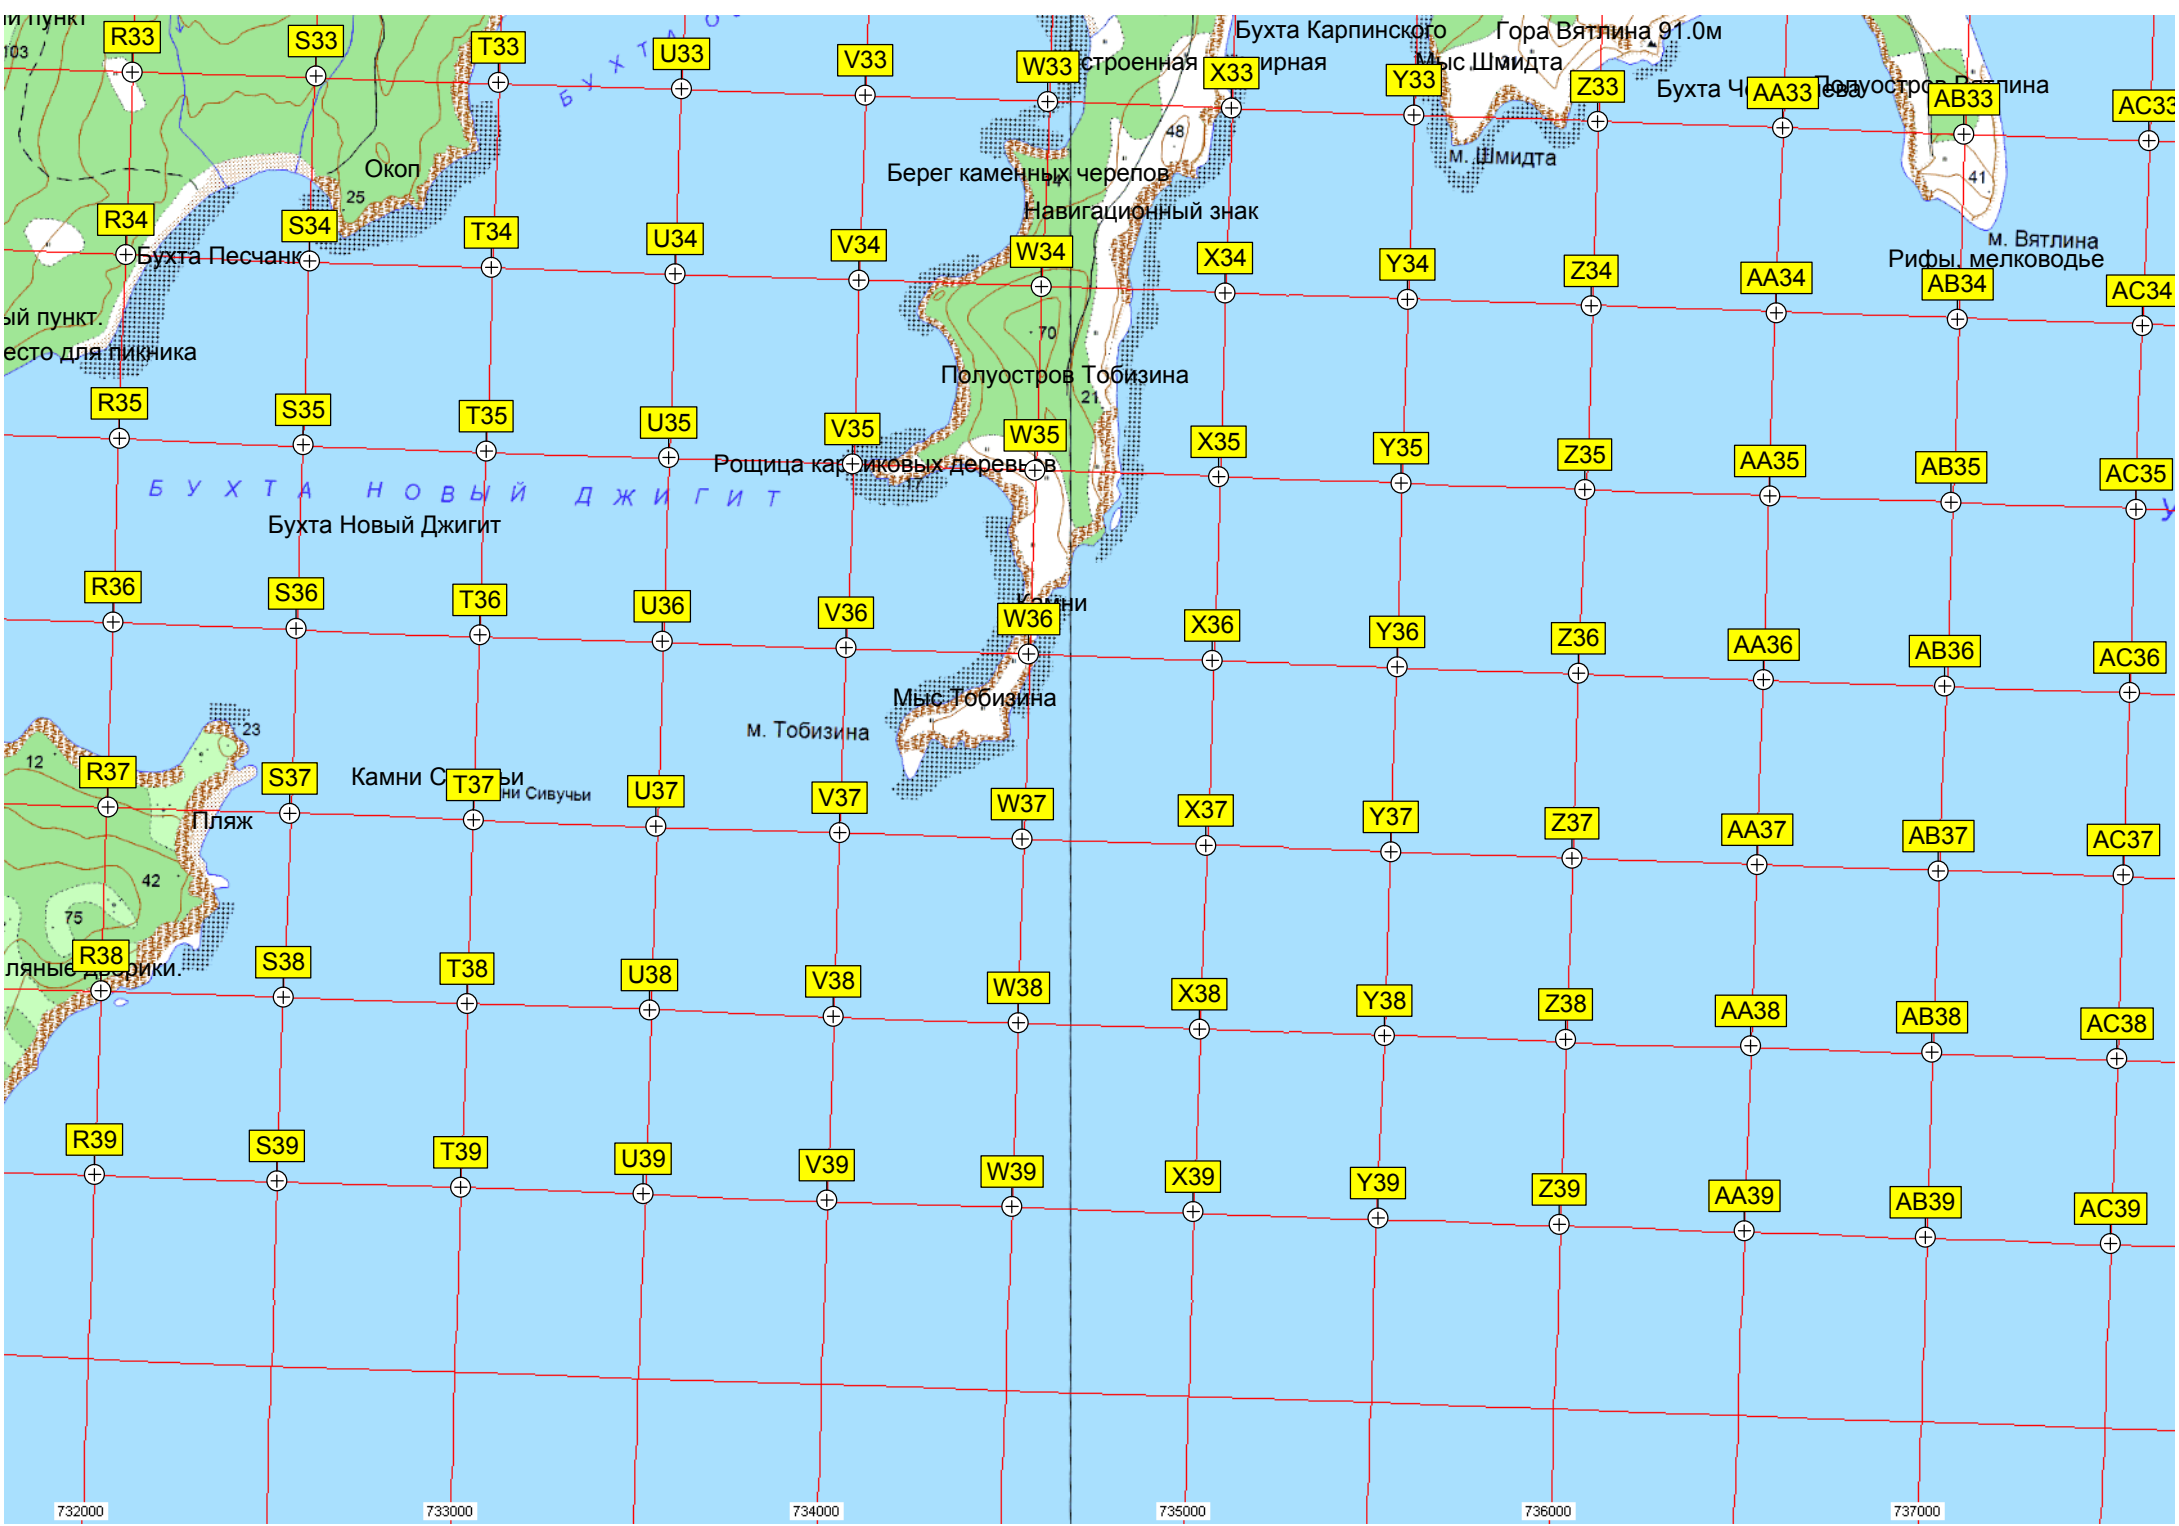

и пункт
103

R33 S33 T33 U33 V33 W33 X33 Y33 Z33 AA33 AB33 AC33

R34 S34 T34 U34 V34 W34 X34 Y34 Z34 AA34 AB34 AC34

R35 S35 T35 U35 V35 W35 X35 Y35 Z35 AA35 AB35 AC35

R36 S36 T36 U36 V36 W36 X36 Y36 Z36 AA36 AB36 AC36

R37 S37 T37 U37 V37 W37 X37 Y37 Z37 AA37 AB37 AC37

R38 S38 T38 U38 V38 W38 X38 Y38 Z38 AA38 AB38 AC38

R39 S39 T39 U39 V39 W39 X39 Y39 Z39 AA39 AB39 AC39

732000 733000 734000 735000 736000 737000