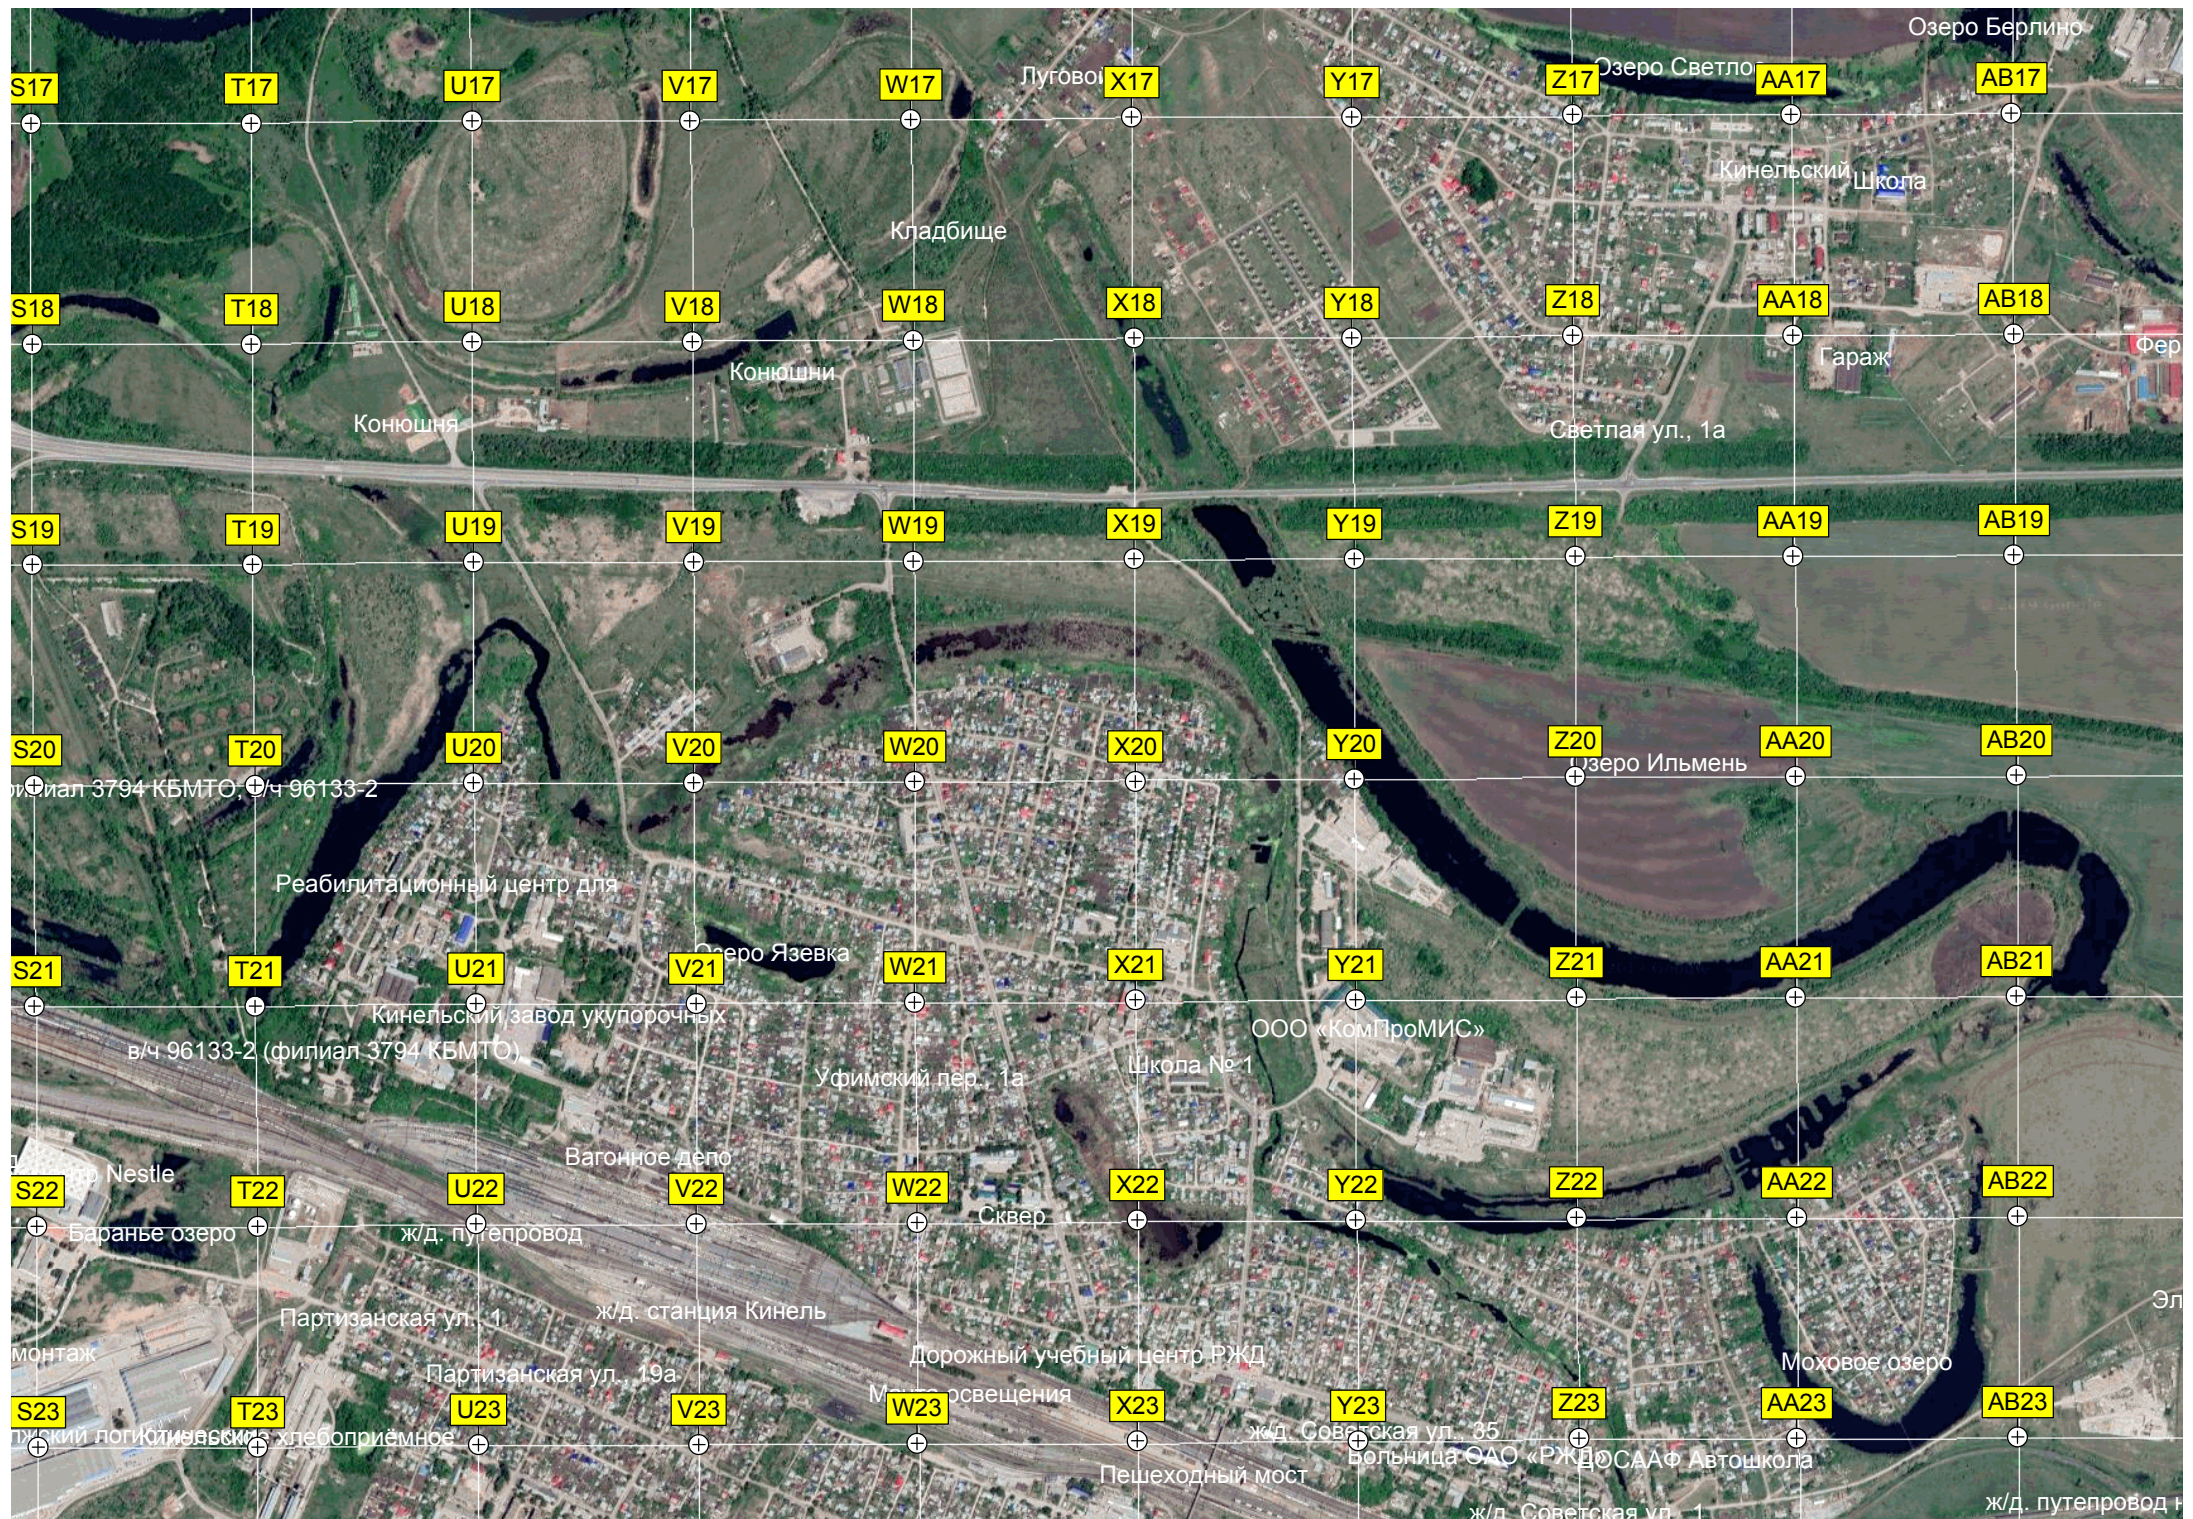

Озеро Карасево

СДТ завода №12

СДТ Госплемобъединения

Озеро Правдино

Озеро Родиново

Культура

Памятник погибшему

СДТ завода им. Фрунзе
Посёлок Мельница

"Ресторан-П"

пляж

Озеро Уткино

AC17

AD17

AE17

AF17

AG17