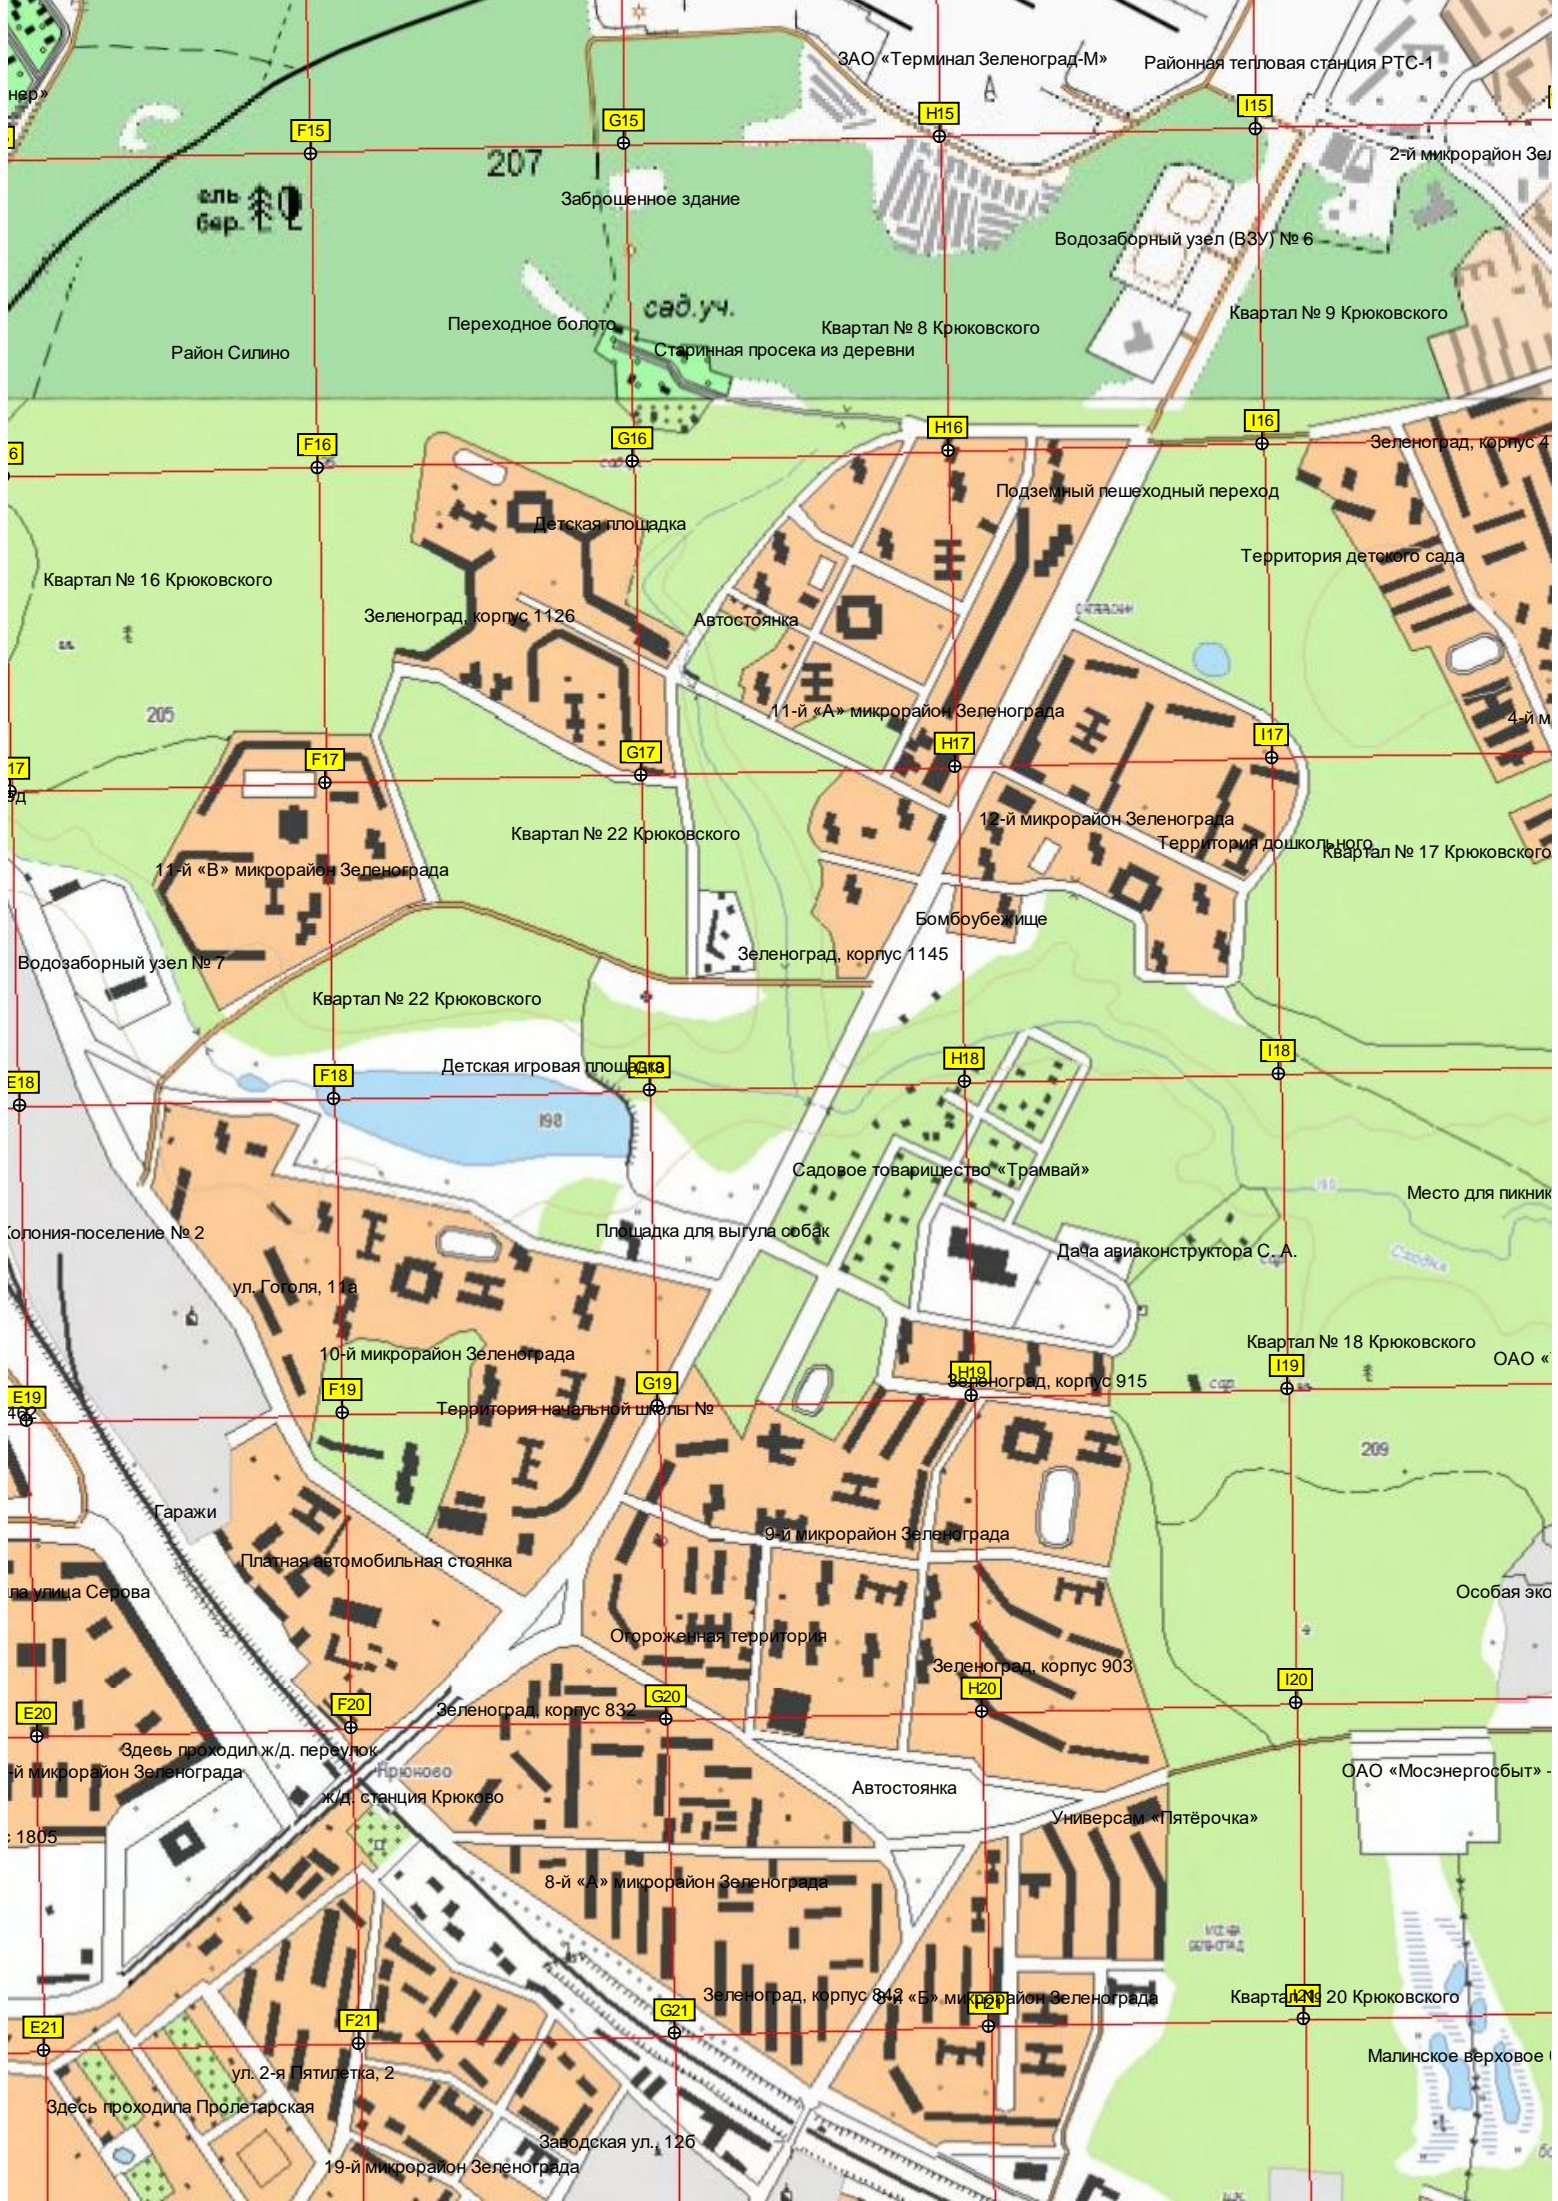

ЗАО «Терминал Зеленоград-М»

Районная тепловая станция РТС-1

F15

G15

H15

I15

ель бер.

207

Заброшенное здание

Водозаборный узел (ВЗУ) № 6

2-й микрорайон Зел

Переходное болото

сад.уч.

Квартал № 8 Крюковского

Квартал № 9 Крюковского

Район Силино

Старинная просека из деревни

6

F16

G16

H16

I16

Квартал № 16 Крюковского

Детская площадка

Подземный пешеходный переход

Зеленоград, корпус 4

Зеленоград, корпус 1126

Автостоянка

Территория детского сада

17

F17

G17

H17

I17

11-й «В» микрорайон Зеленограда

Квартал № 22 Крюковского

11-й «А» микрорайон Зеленограда

12-й микрорайон Зеленограда

4-й м

E18

F18

G18

H18

I18

Водозаборный узел № 7

Квартал № 22 Крюковского

Зеленоград, корпус 1145

Бомбоубежище

Территория дошкольного

Колония-поселение № 2

Детская игровая площадка

198

Садовое товарищество «Трамвай»

Место для пикник

E19

F19

G19

H19

I19

ул. Гоголя, 11а

10-й микрорайон Зеленограда

Территория начальной школы №

Зеленоград, корпус 915

Квартал № 18 Крюковского

E20

F20

G20

H20

I20

Гаражи

Платная автомобильная стоянка

9-й микрорайон Зеленограда

Зеленоград, корпус 903

Особая эко

Здесь проходил ж.д. перулок

Крюково

Зеленоград, корпус 832

Огороженная территория

Автостоянка

Универсам «Пятёрочка»

ОАО «Мосэнергосбыт»

E21

F21

G21

H21

I21

Здесь проходила Пролетарская

ул. 2-я Пятилетка, 2

8-й «А» микрорайон Зеленограда

Зеленоград, корпус 842 «Б» микрорайон Зеленограда

Квартал № 20 Крюковского

Заводская ул., 126

19-й микрорайон Зеленограда

Малинское верхнее