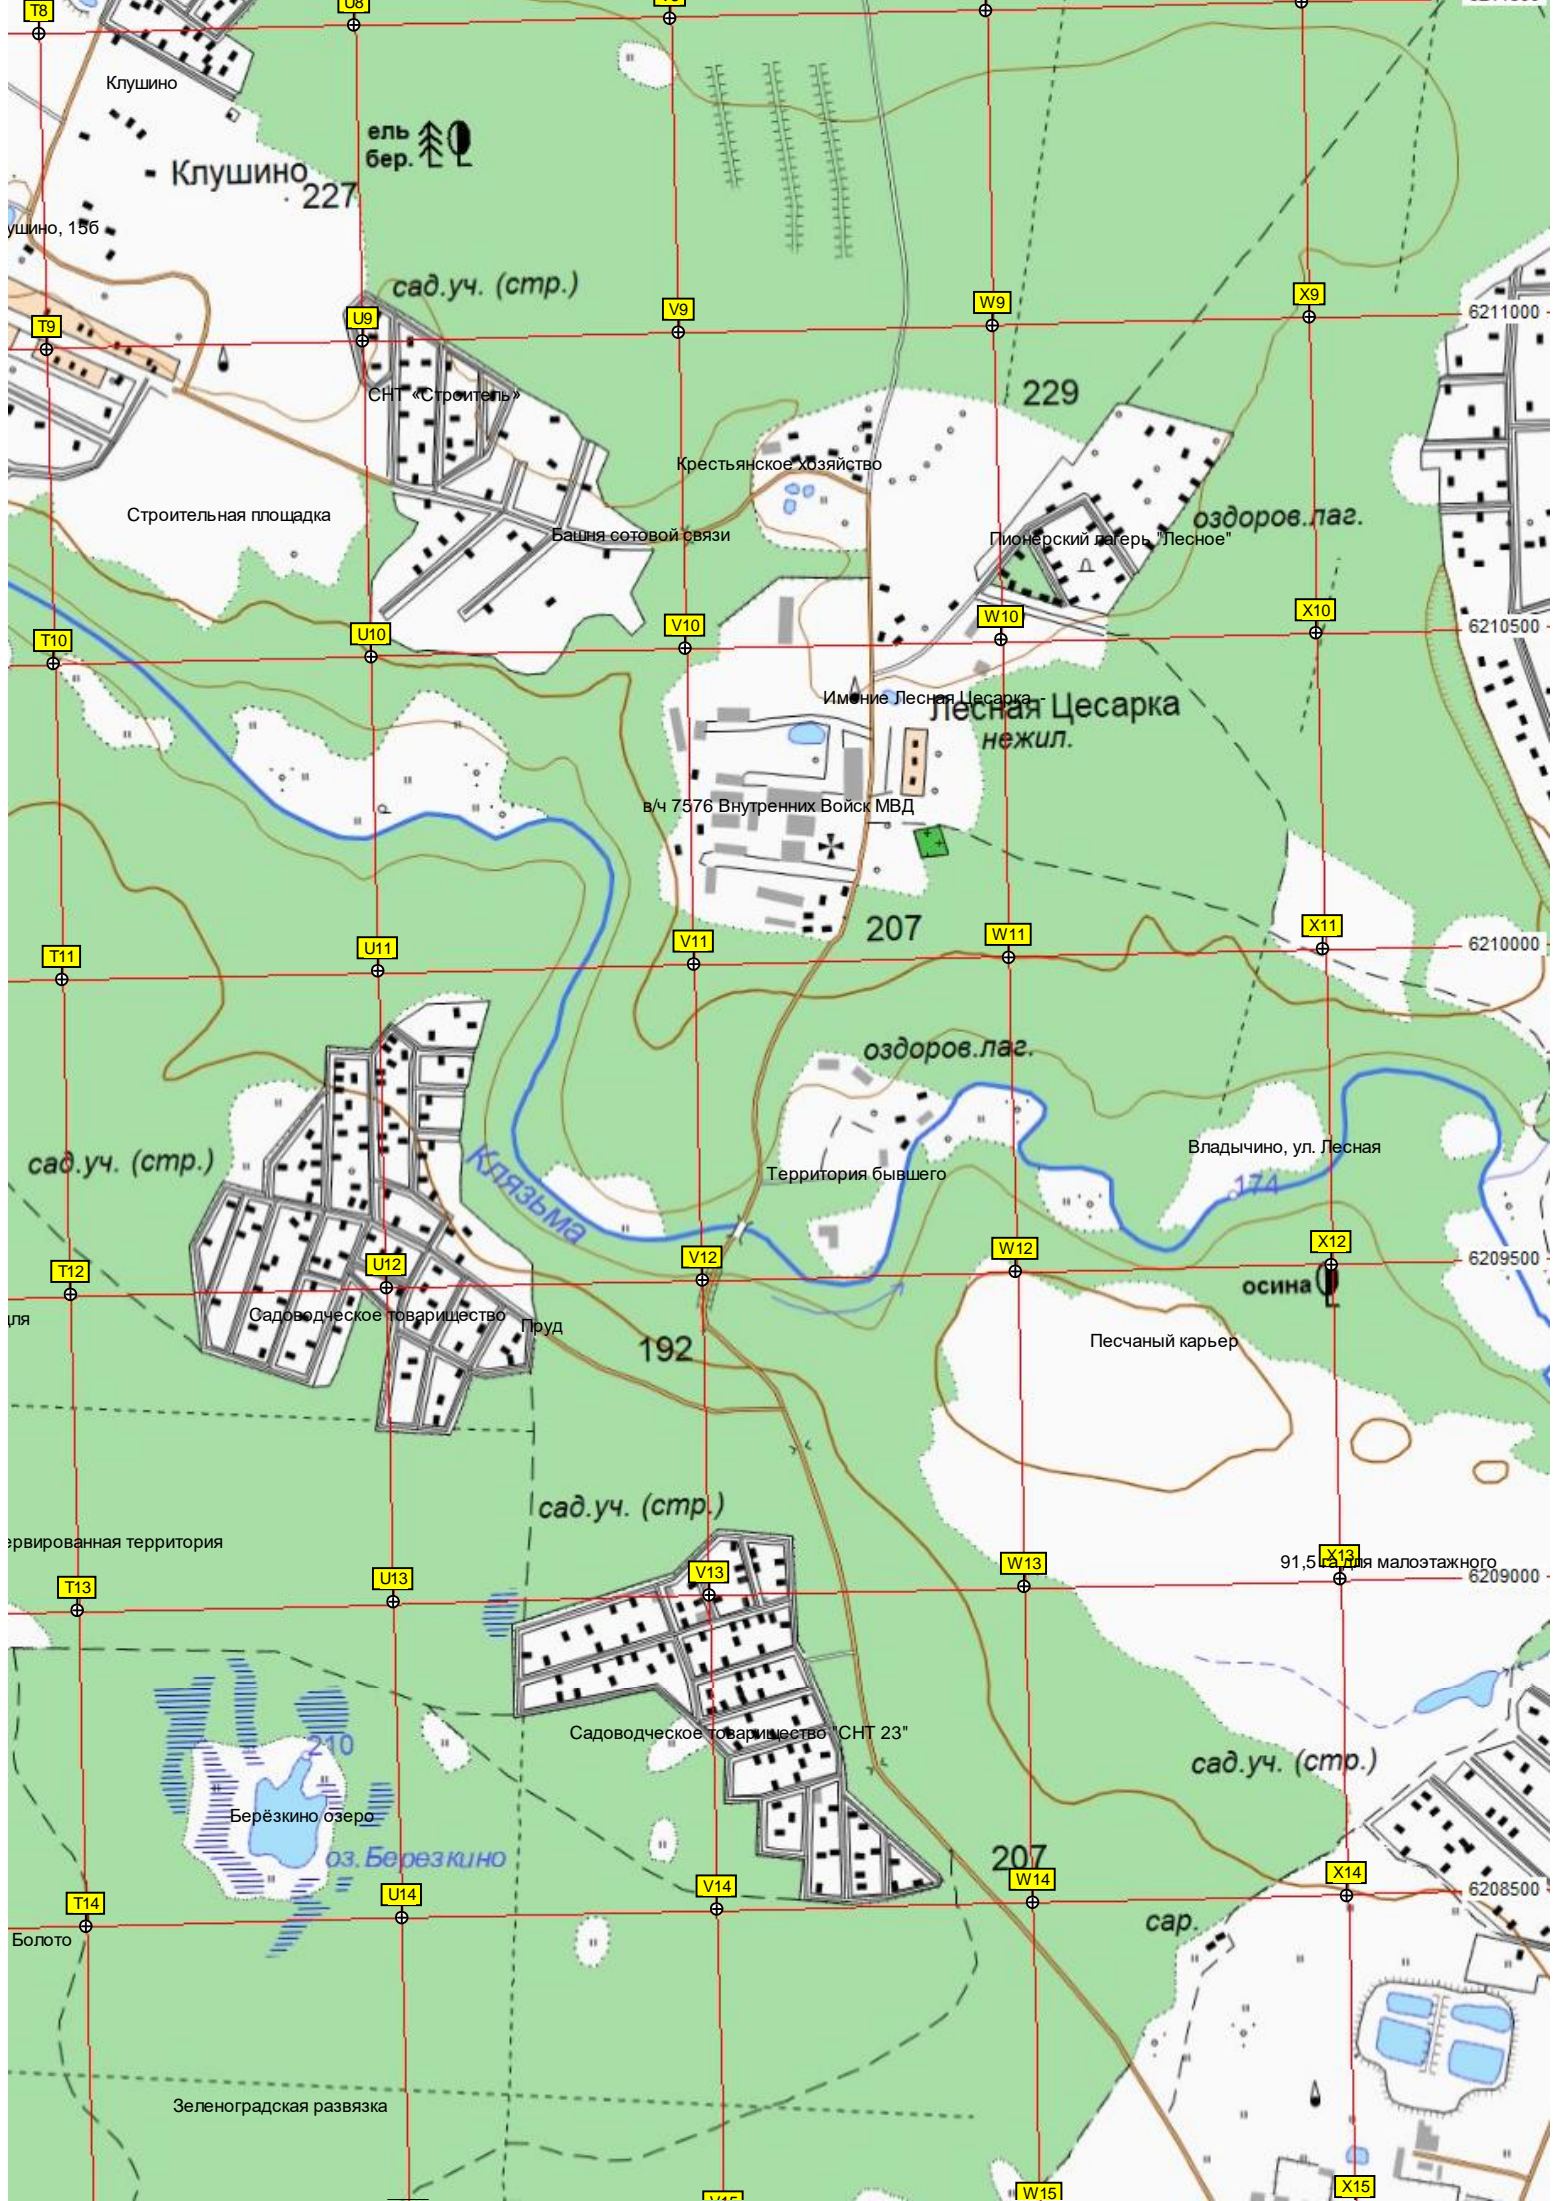

T8

U8

V9

W9

X9

Клушино
Клушино
ушино, 156

ель бер.

Клушино 227

сад.уч. (стр.)

U9

V9

W9

X9

6211000

СНТ «Строитель»

Крестьянское хозяйство

229

оздоров. лаг.

Строительная площадка

Башня сотовой связи

Пионерский лагерь "Лесное"

6210500

T10

U10

V10

W10

X10

Имение Лесная Цесарка

Лесная Цесарка
нежил.

в/ч 7576 Внутренних Войск МВД

207

W11

X11

6210000

T11

U11

V11

оздоров. лаг.

Владычино, ул. Лесная

сад.уч. (стр.)

Клязьма

Территория бывшего

374

6209500

T12

U12

V12

W12

X12

ля

Садоводческое товарищество

Пруд

Песчаный карьер

осина

6209000

T13

U13

V13

W13

X13

рвированная территория

сад.уч. (стр.)

91,5 для малоэтажного

Берёзкино озеро
оз. Берёзкино

Садоводческое товарищество "СНТ 23"

сад.уч. (стр.)

6208500

T14

U14

V14

W14

X14

Болото

Зеленоградская развязка

сар.

207

W15

X15

W15

X15