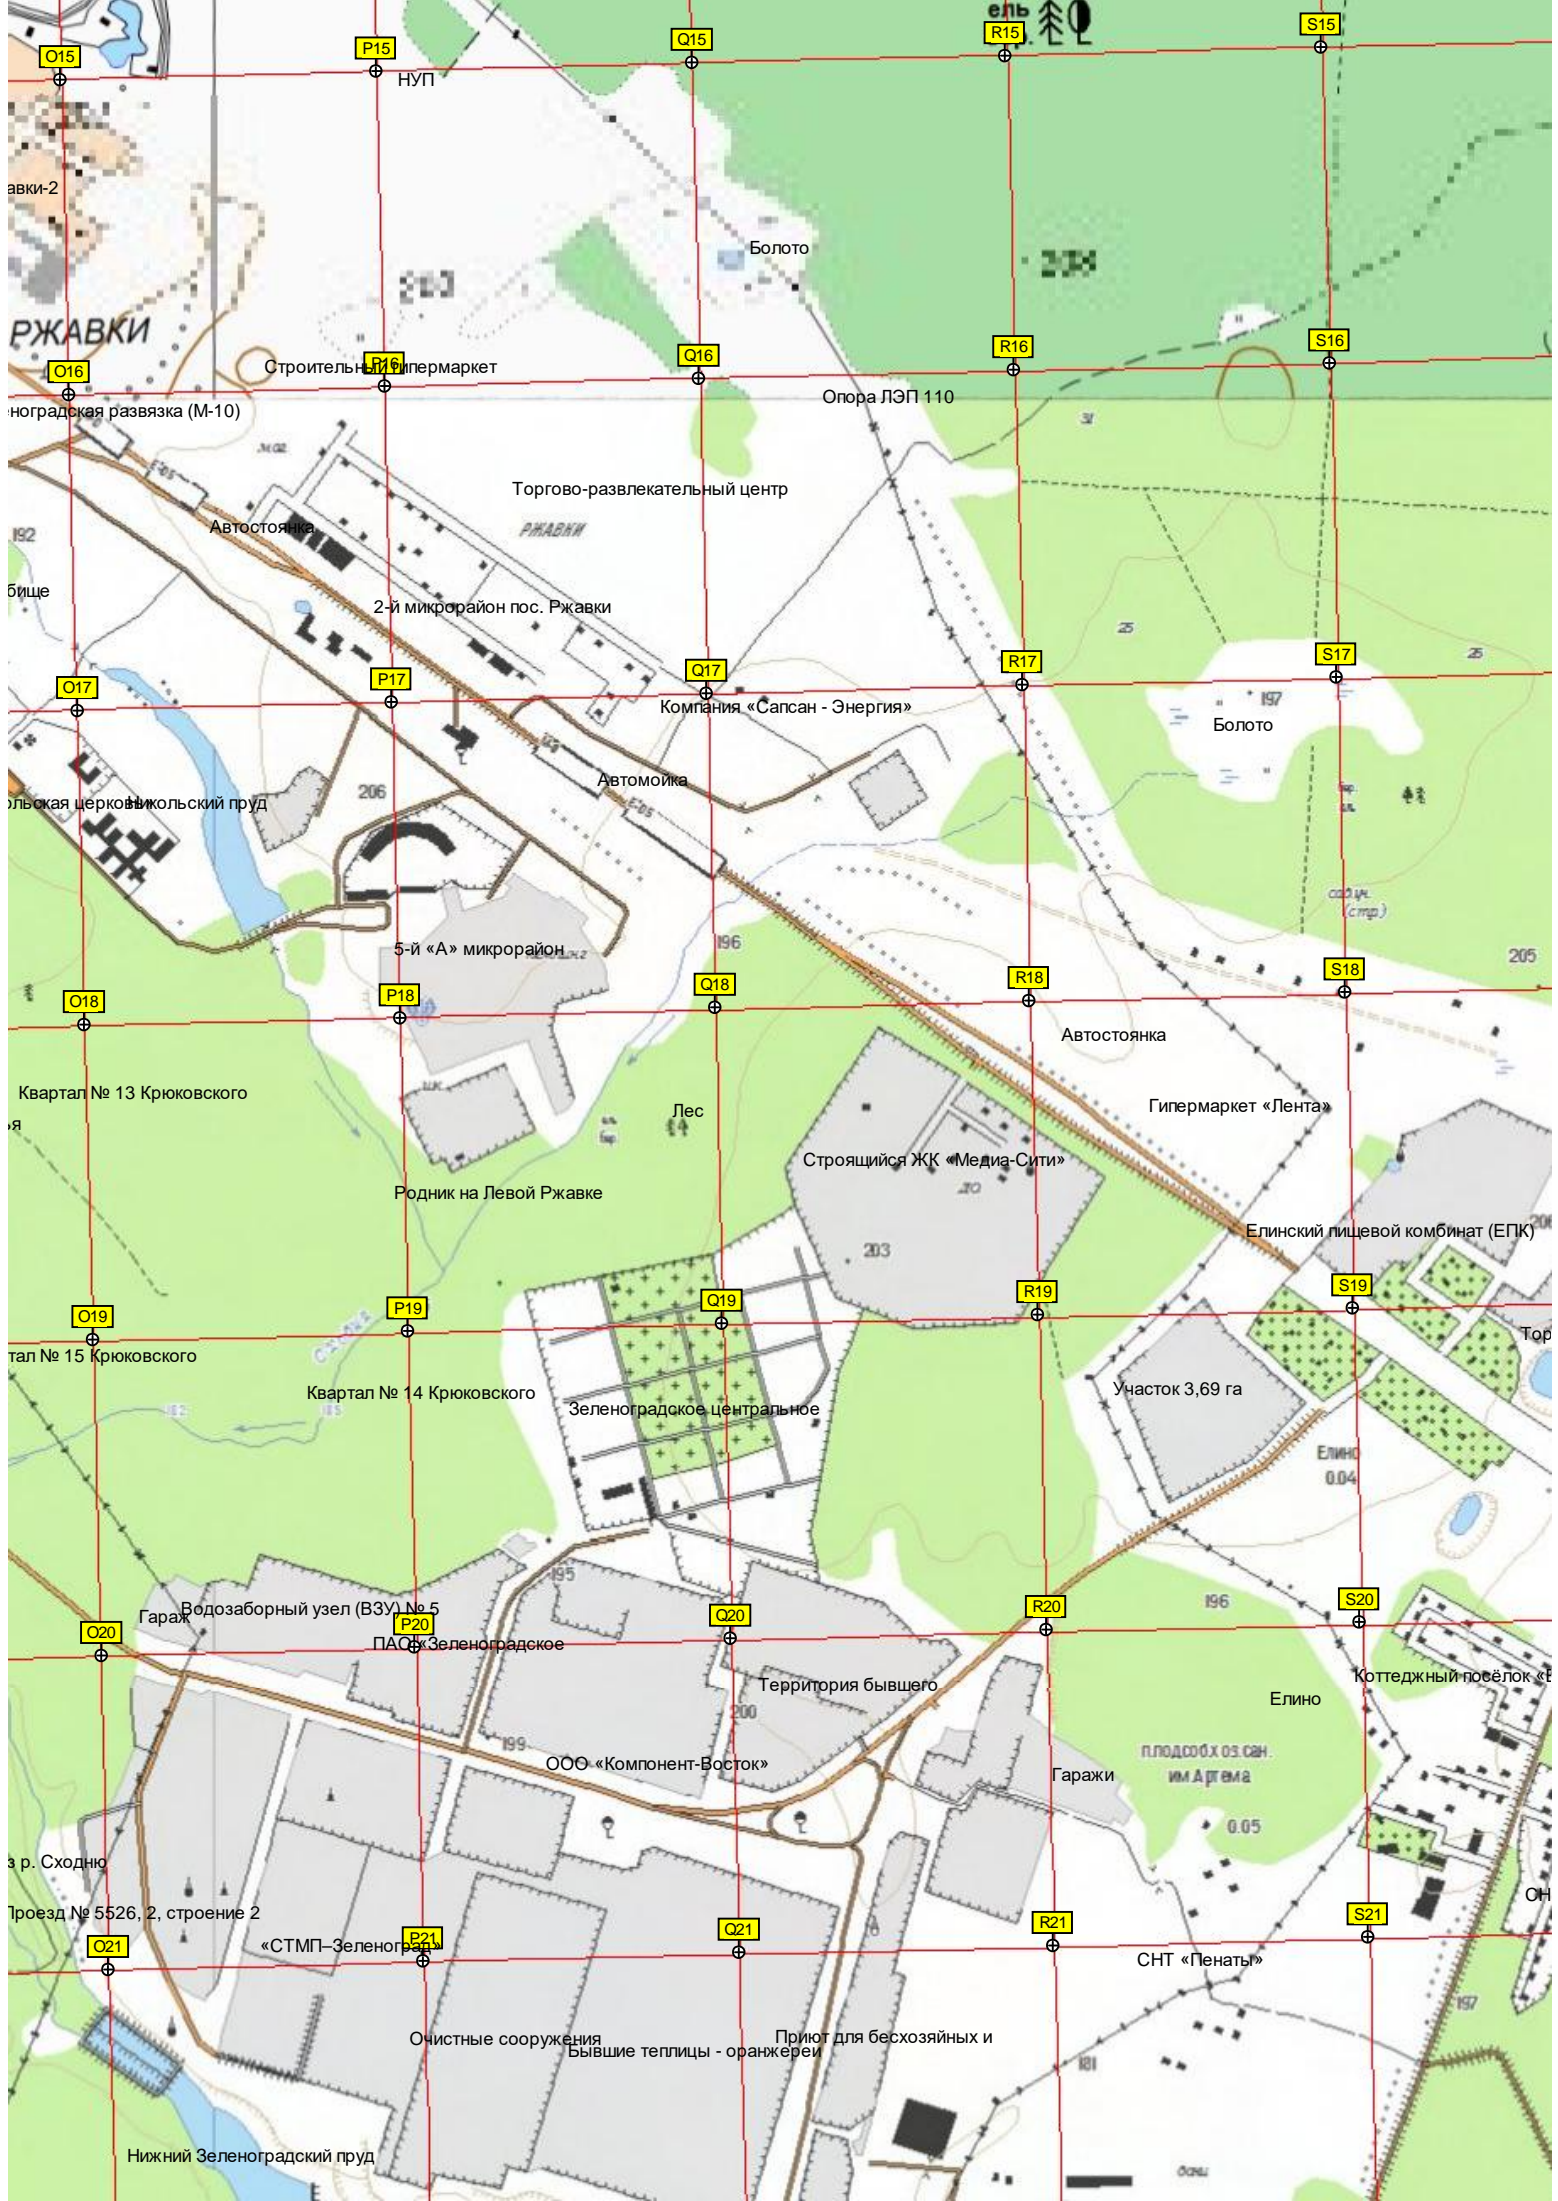

авки-2
РЖАВКИ
ноградская развязка (М-10)
Бище
ельская церковь
Квартал № 13 Крюковского
Квартал № 15 Крюковского
Гараж
з р. Сходно
Троезд № 5526, 2, строение 2
Нижний Зеленоградский пруд

НУП
Болото
Строительный гипермаркет
Опора ЛЭП 110
Торгово-развлекательный центр
2-й микрорайон пос. Ржавки
Компания «Саясан - Энергия»
Автомойка
5-й «А» микрорайон
Лес
Родник налевой Ржавке
Зеленоградское центральное
Территория бывшего
ООО «Компонент-Восток»
Очистные сооружения
Бывшие теплицы - оранжереи
Приют для бесхозных и

О15 P15 Q15 R15 S15
O16 P16 Q16 R16 S16
O17 P17 Q17 R17 S17
O18 P18 Q18 R18 S18
O19 P19 Q19 R19 S19
O20 P20 Q20 R20 S20
O21 P21 Q21 R21 S21

СНТ «Пенаты»