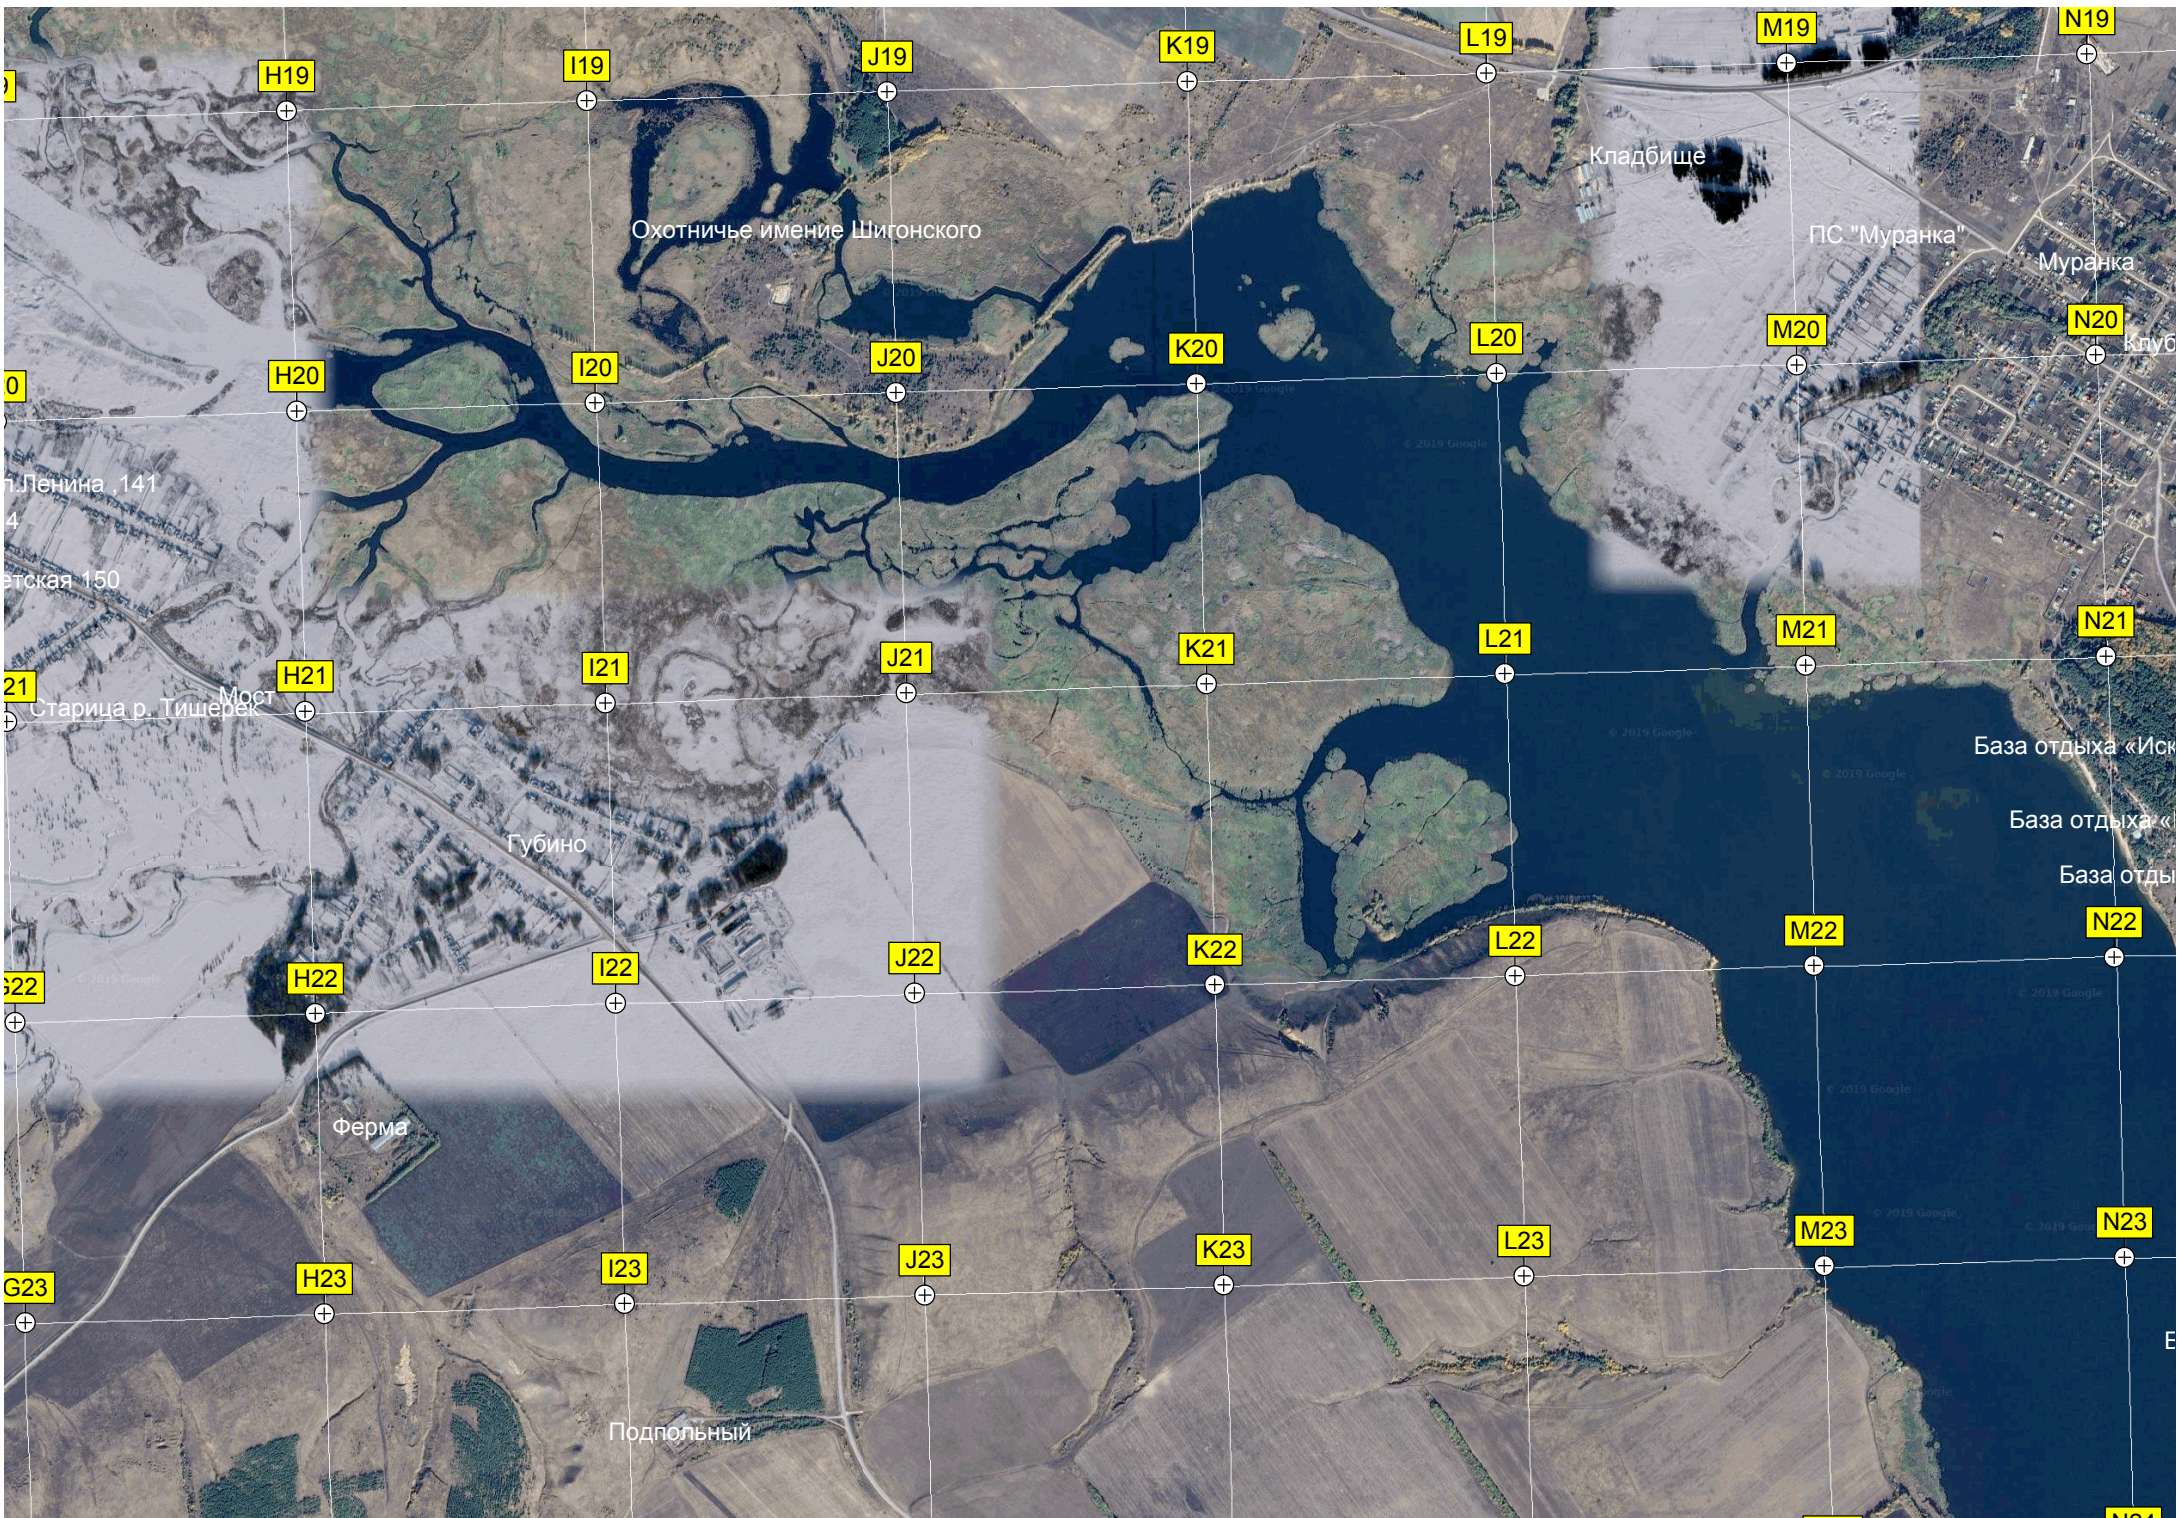

ж/д. станция Шигоны

ПС "Усинское"

Дом культуры
Школа

Советская ул. 11
Сове

Кладбище

Свиноферма

Указатель

H19

I19

J19

K19

L19

M19

N19

Охотничье имение Шигонского

Кладбище