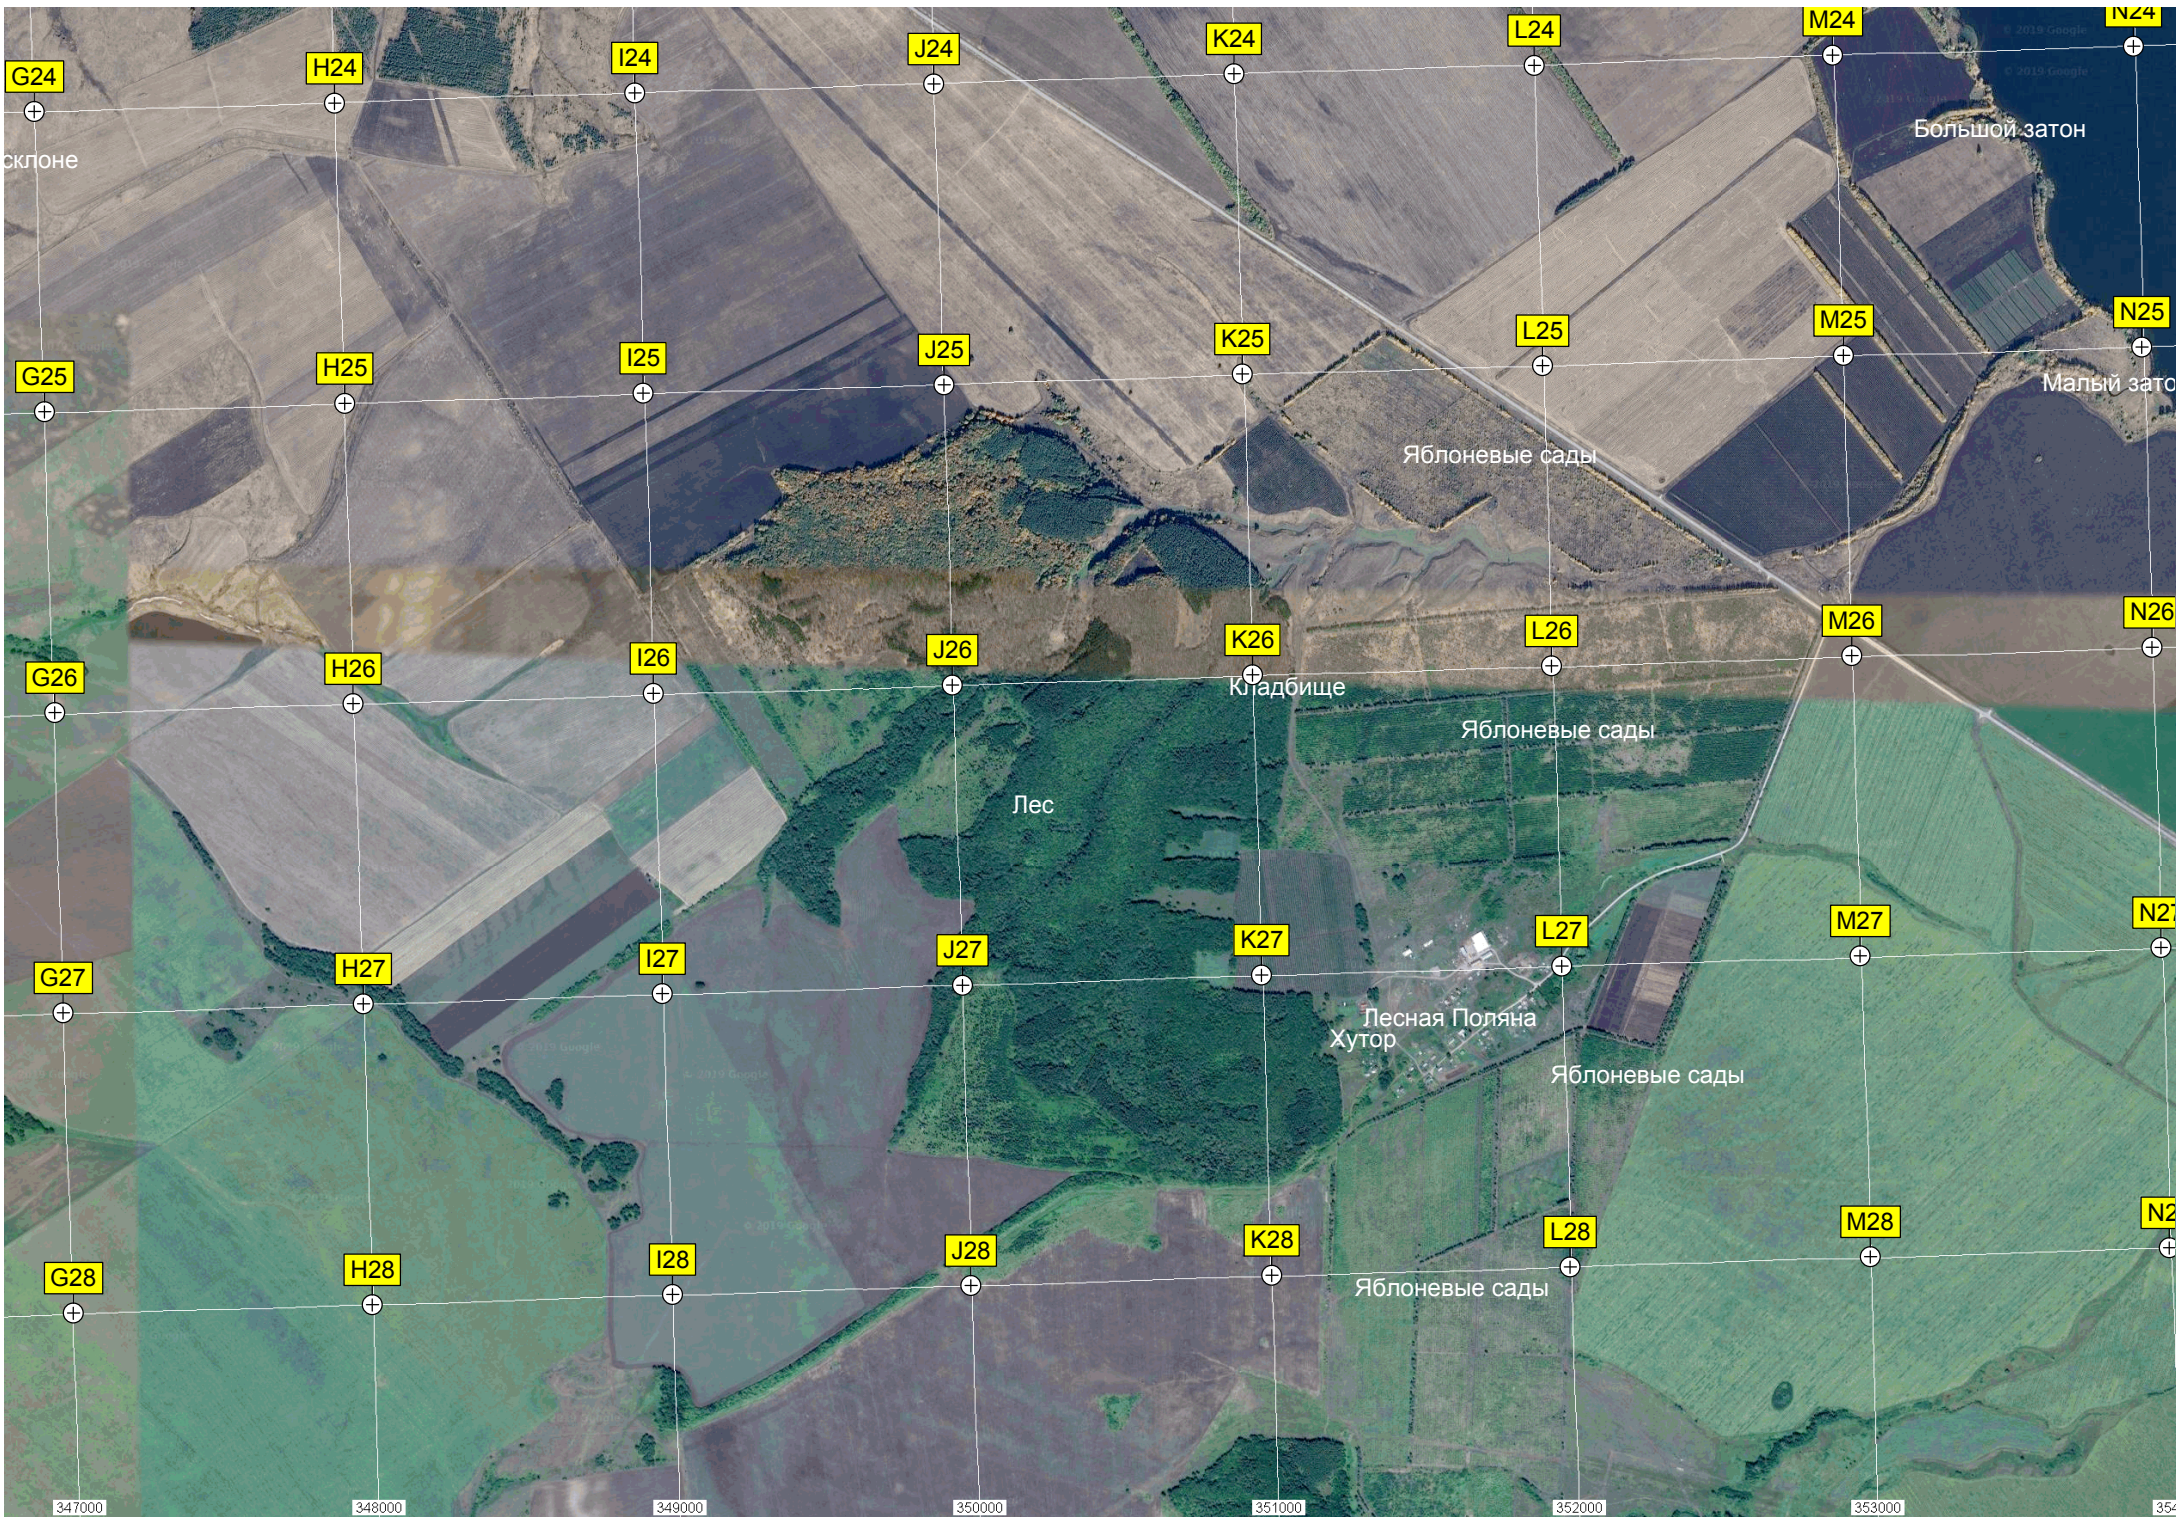

Карьер

ж/д. мост

ж/д. мост

Троекуровские озёра

Крест и надпись на с

Кладбище

G24

H24