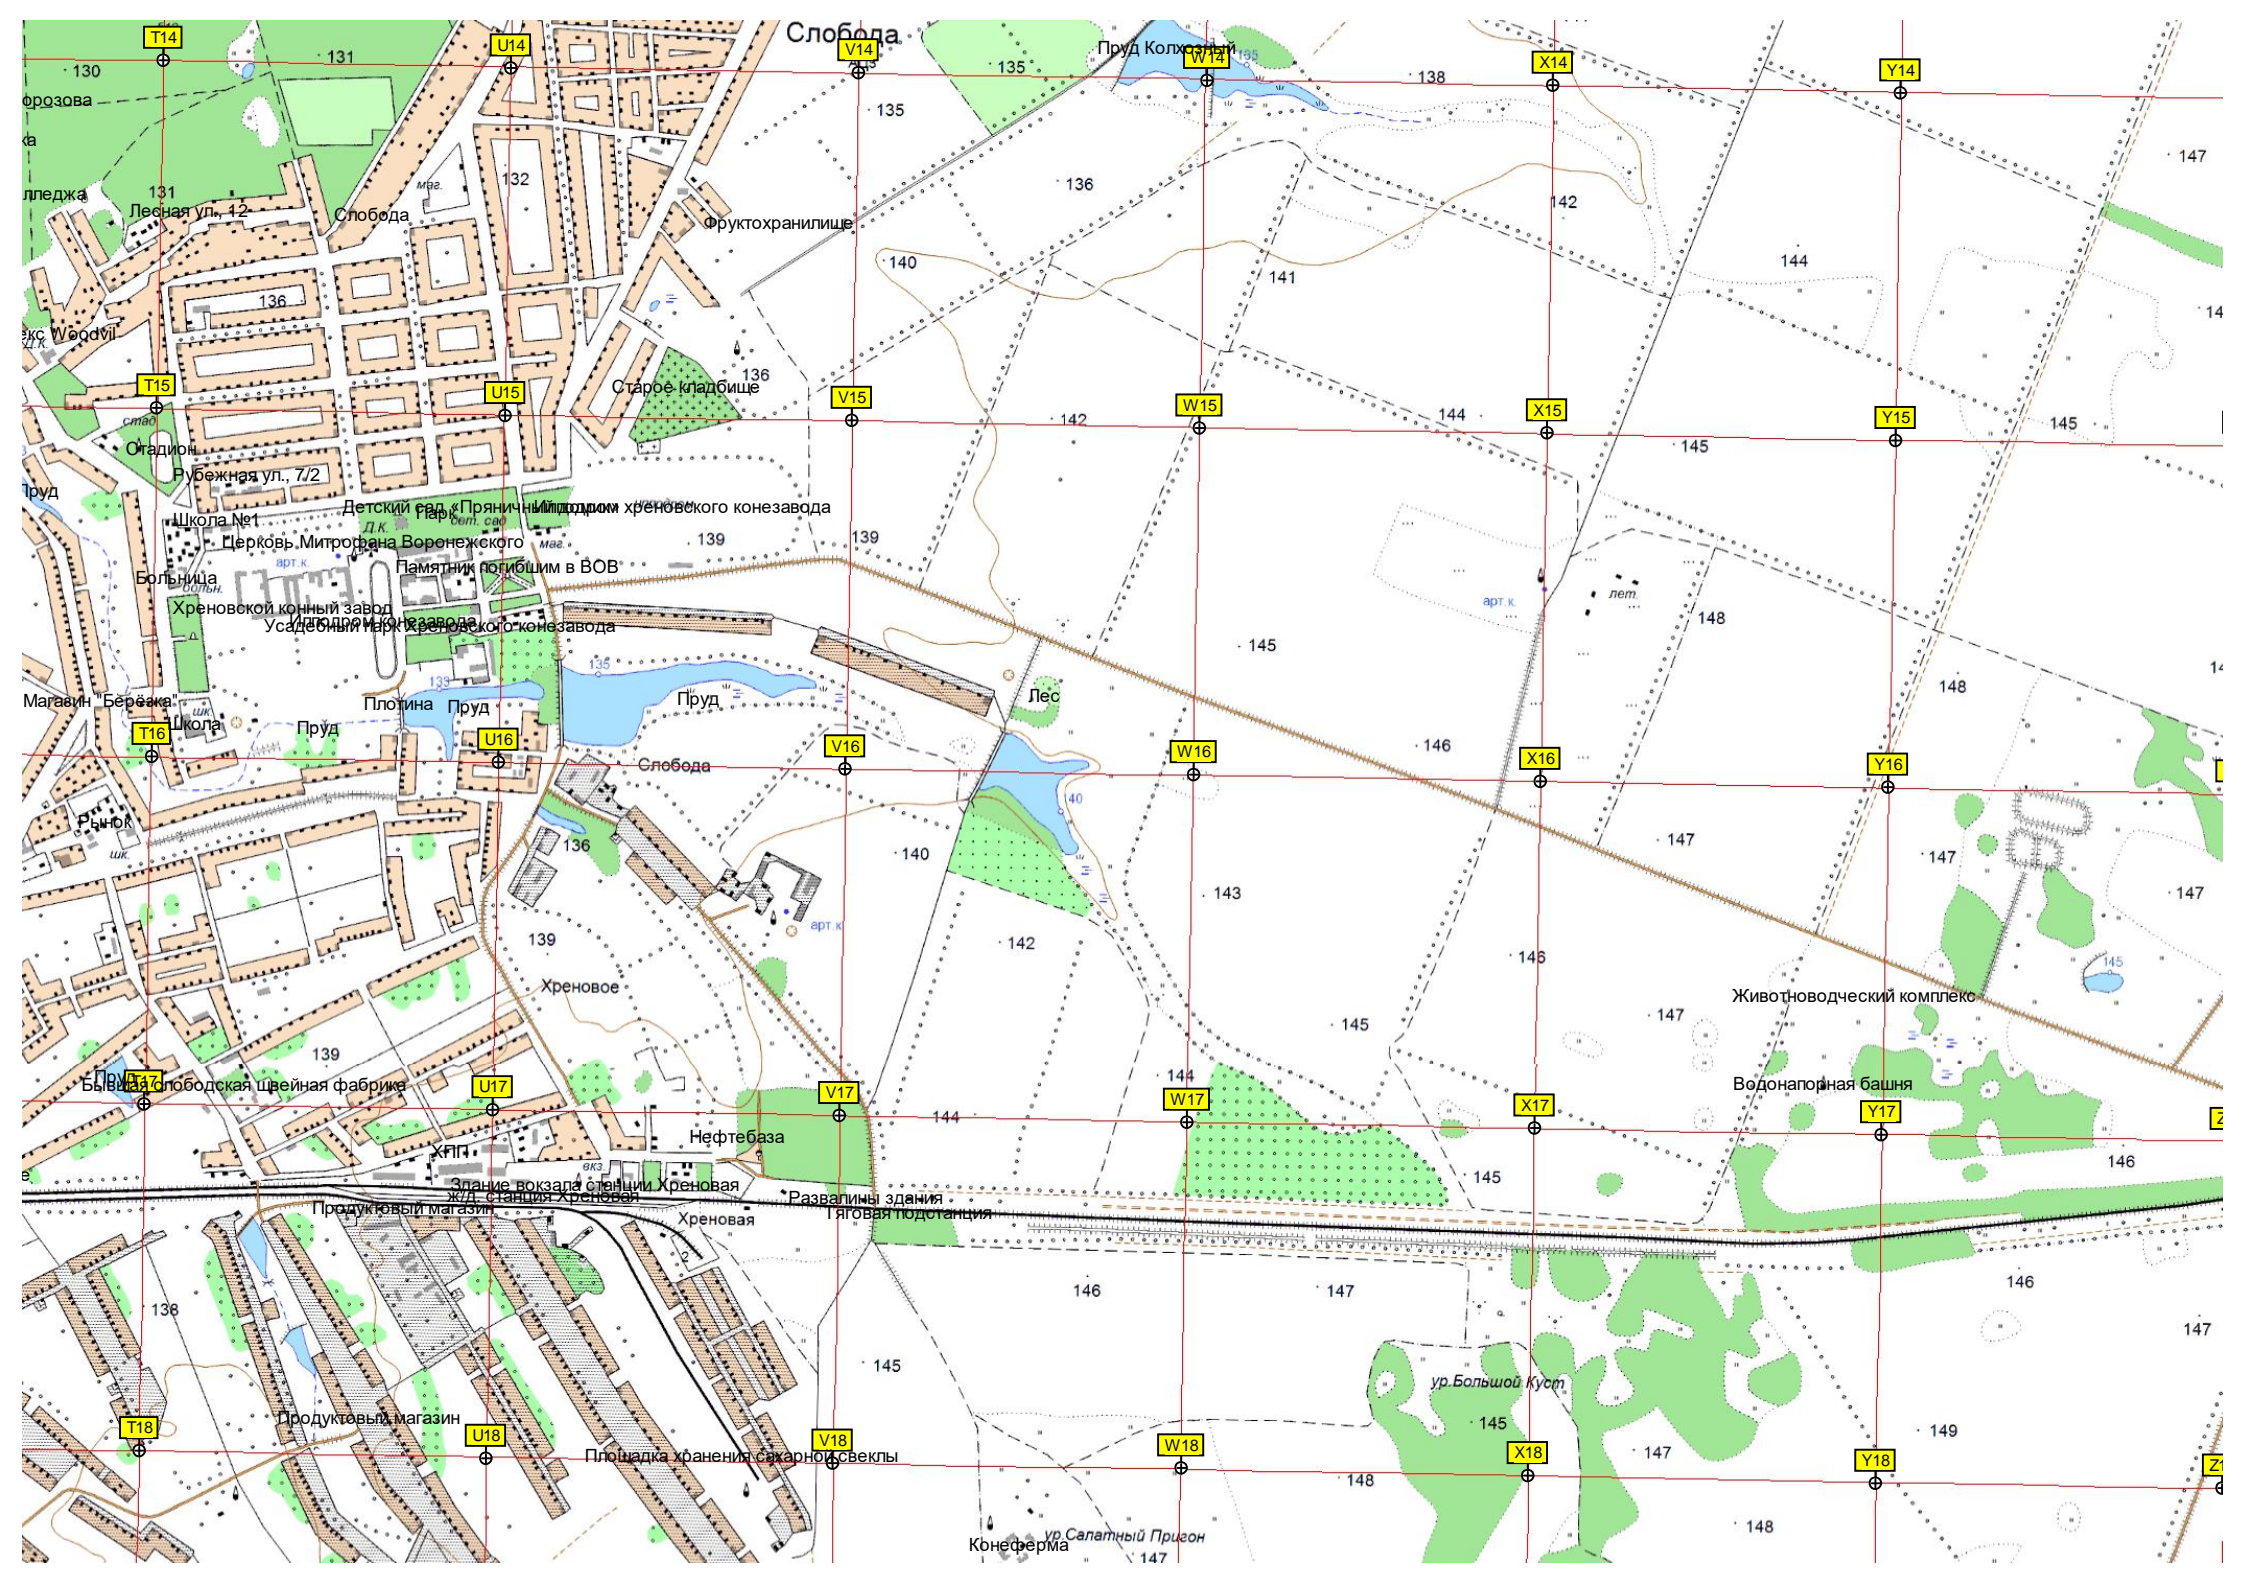

S18

ур. Чигольский

ост. п. 229 км

арт. к.

арт. к.

Разобранная ж/д. линия

БОБРОВ

Средняя общеобразовательная школа-интернат для детей с ограниченными возможностями здоровья
Общественный колледж им. М.Ф. Тимашовой
ул. Калинина, 10а
ул. Парижской Коммуны, 17
ул. Зоя Космодемьянской, 3