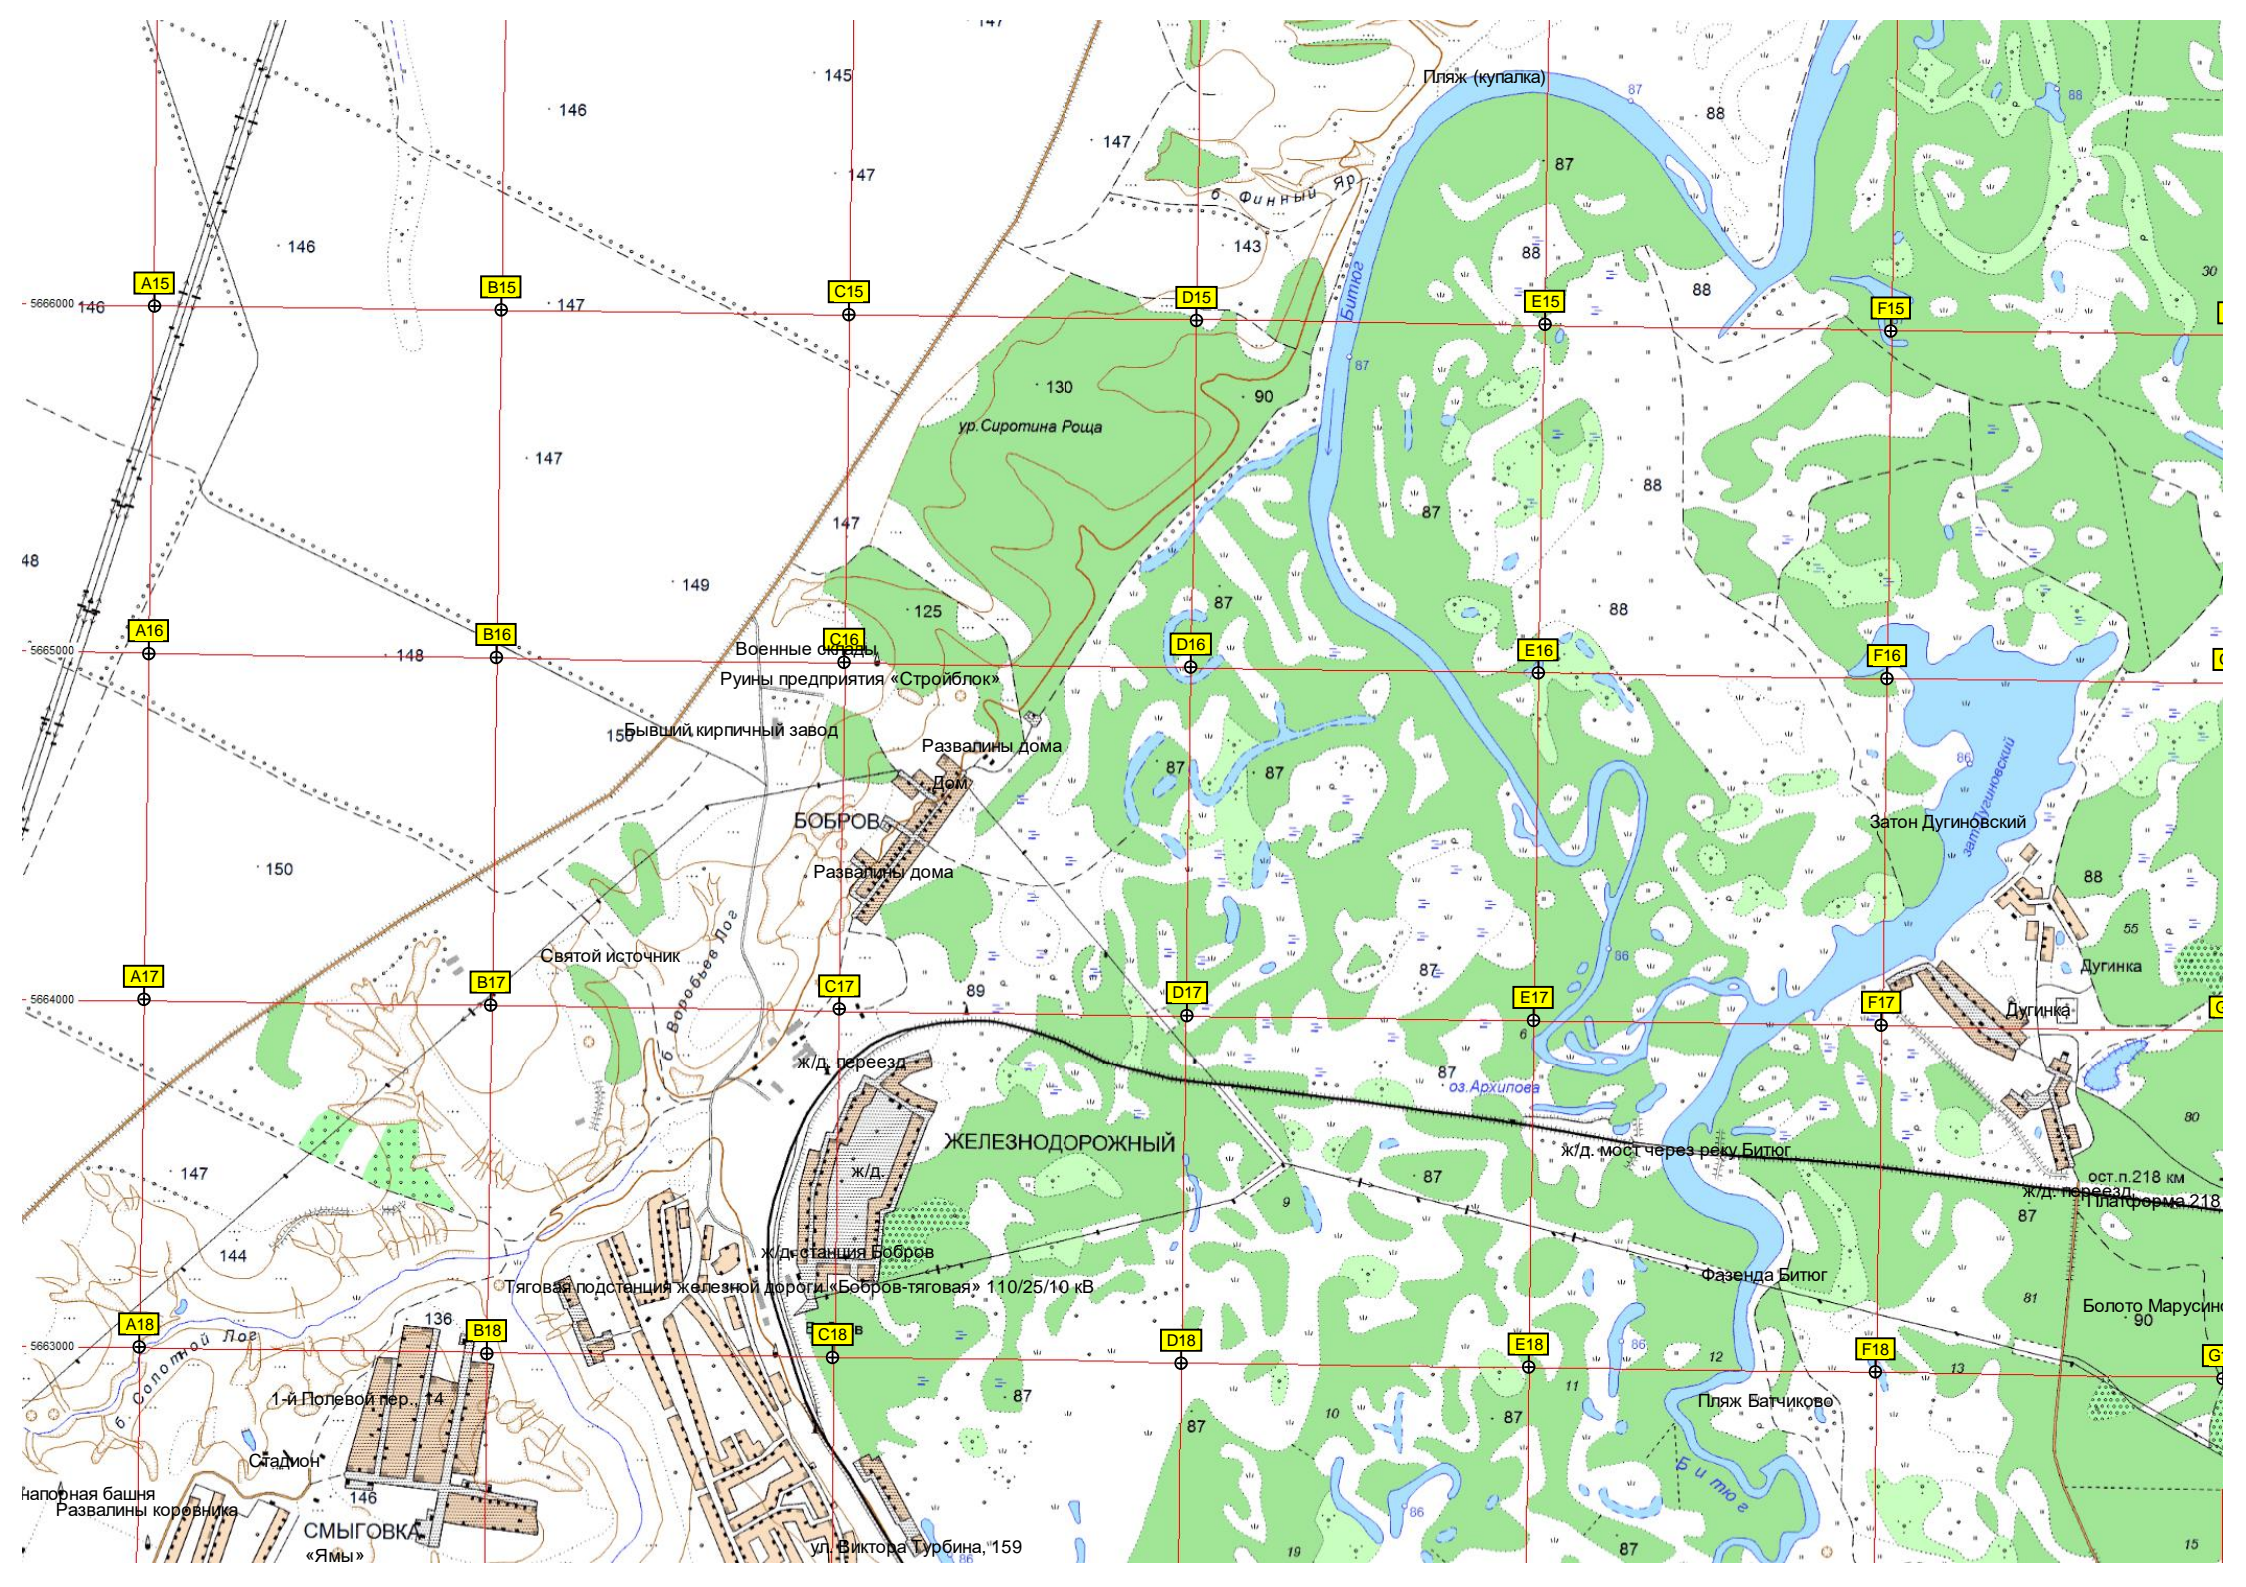

Contour labels: 103, 104, 105, 106, 108, 109, 110, 111, 115, 116, 124, 126, 127, 130, 131, 134, 136, 137, 138, 139, 141, 142

ЛПС «Корцево» 110/10 кВ
Корцево

ур. Барзуное

Геоглиф «40 лет Победы»

Надпись сделанная из живых деревьев

БОБРОВ

Развалины дома

Святой источник

Воробьев Лог

ж/д переезд

ЖЕЛЕЗНОДОРОЖНЫЙ

ж/д

ж/д станция Бобров