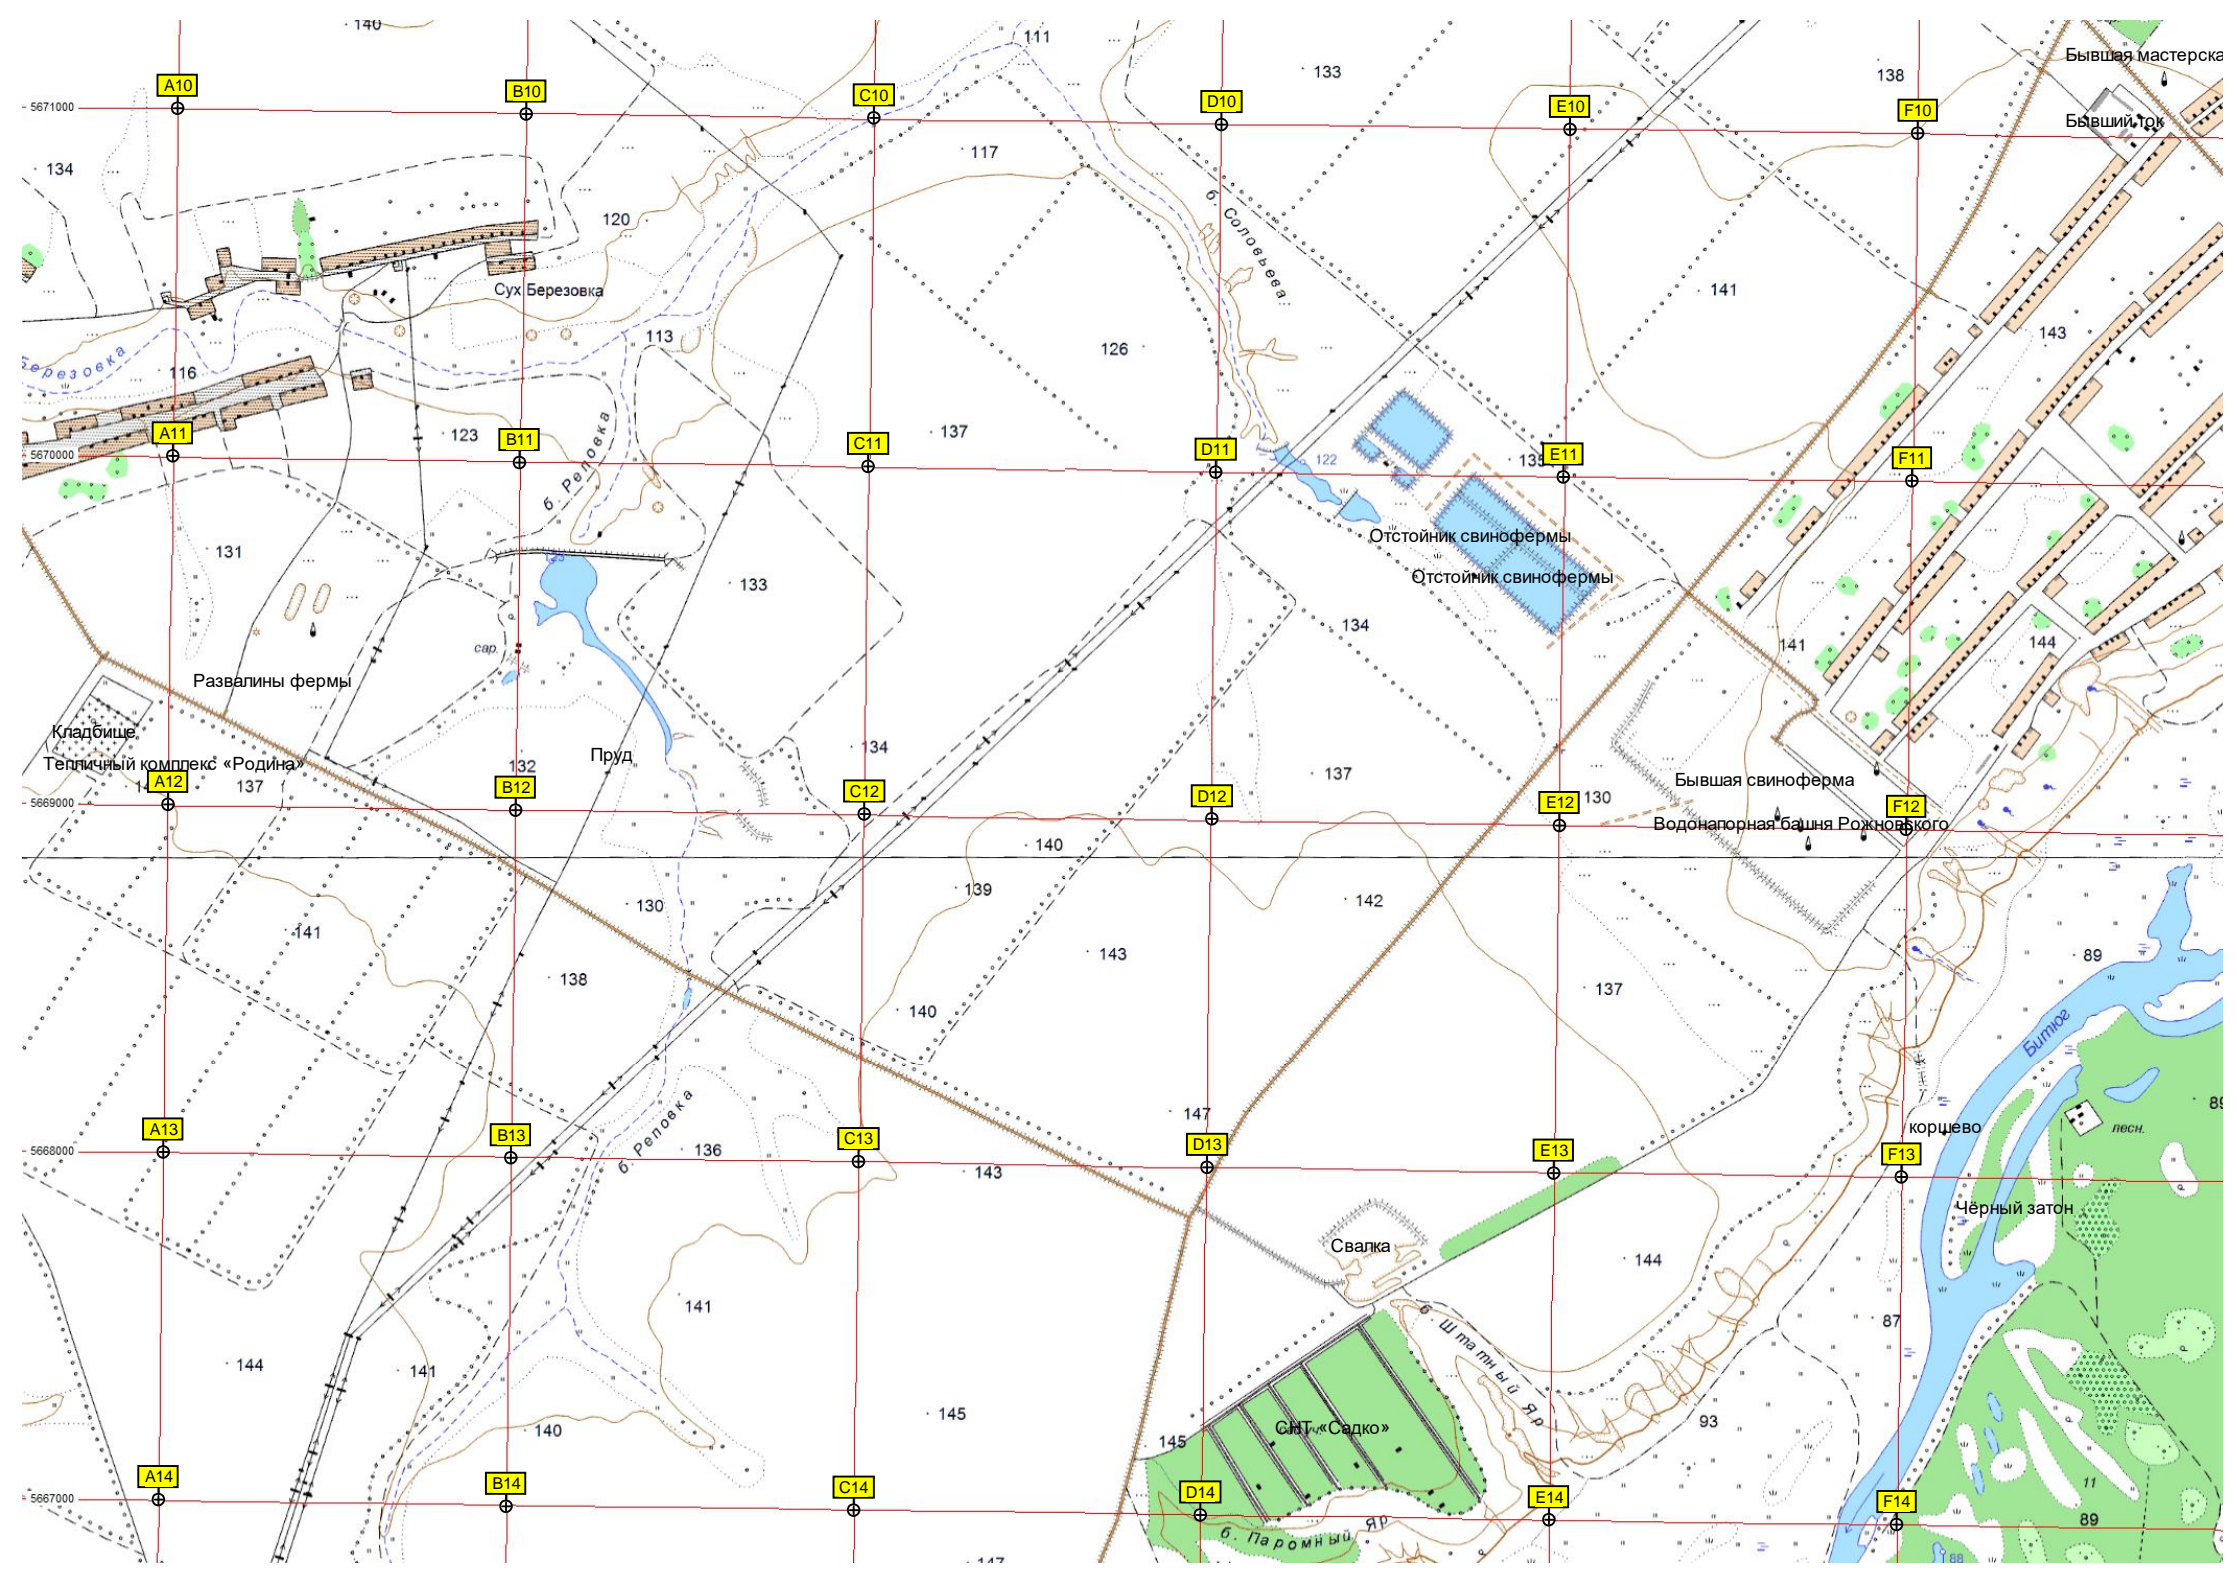

Contour labels: 103, 104, 105, 106, 108, 109, 110, 111, 115, 116, 124, 126, 127, 130, 131, 134, 136, 137, 138, 139, 141, 142

ЛПС «Корцево» 110/10 кВ
Корцево

ур. Барзуное

Геоглиф «40 лет Победы»

Надпись сделанная из живых деревьев

Пляж (купалка)

б. Финны

ур. Сиротина Роца

Военные окопы

Руины предприятия «Стройблок»

Бывший кирпичный завод

Развалины дома

Дом

БОБРОВ

Развалины дома

Святой источник

Воробьев Лог

ж/д переезд

ЖЕЛЕЗНОДОРОЖНЫЙ

ж/д

ж/д станция Бобров