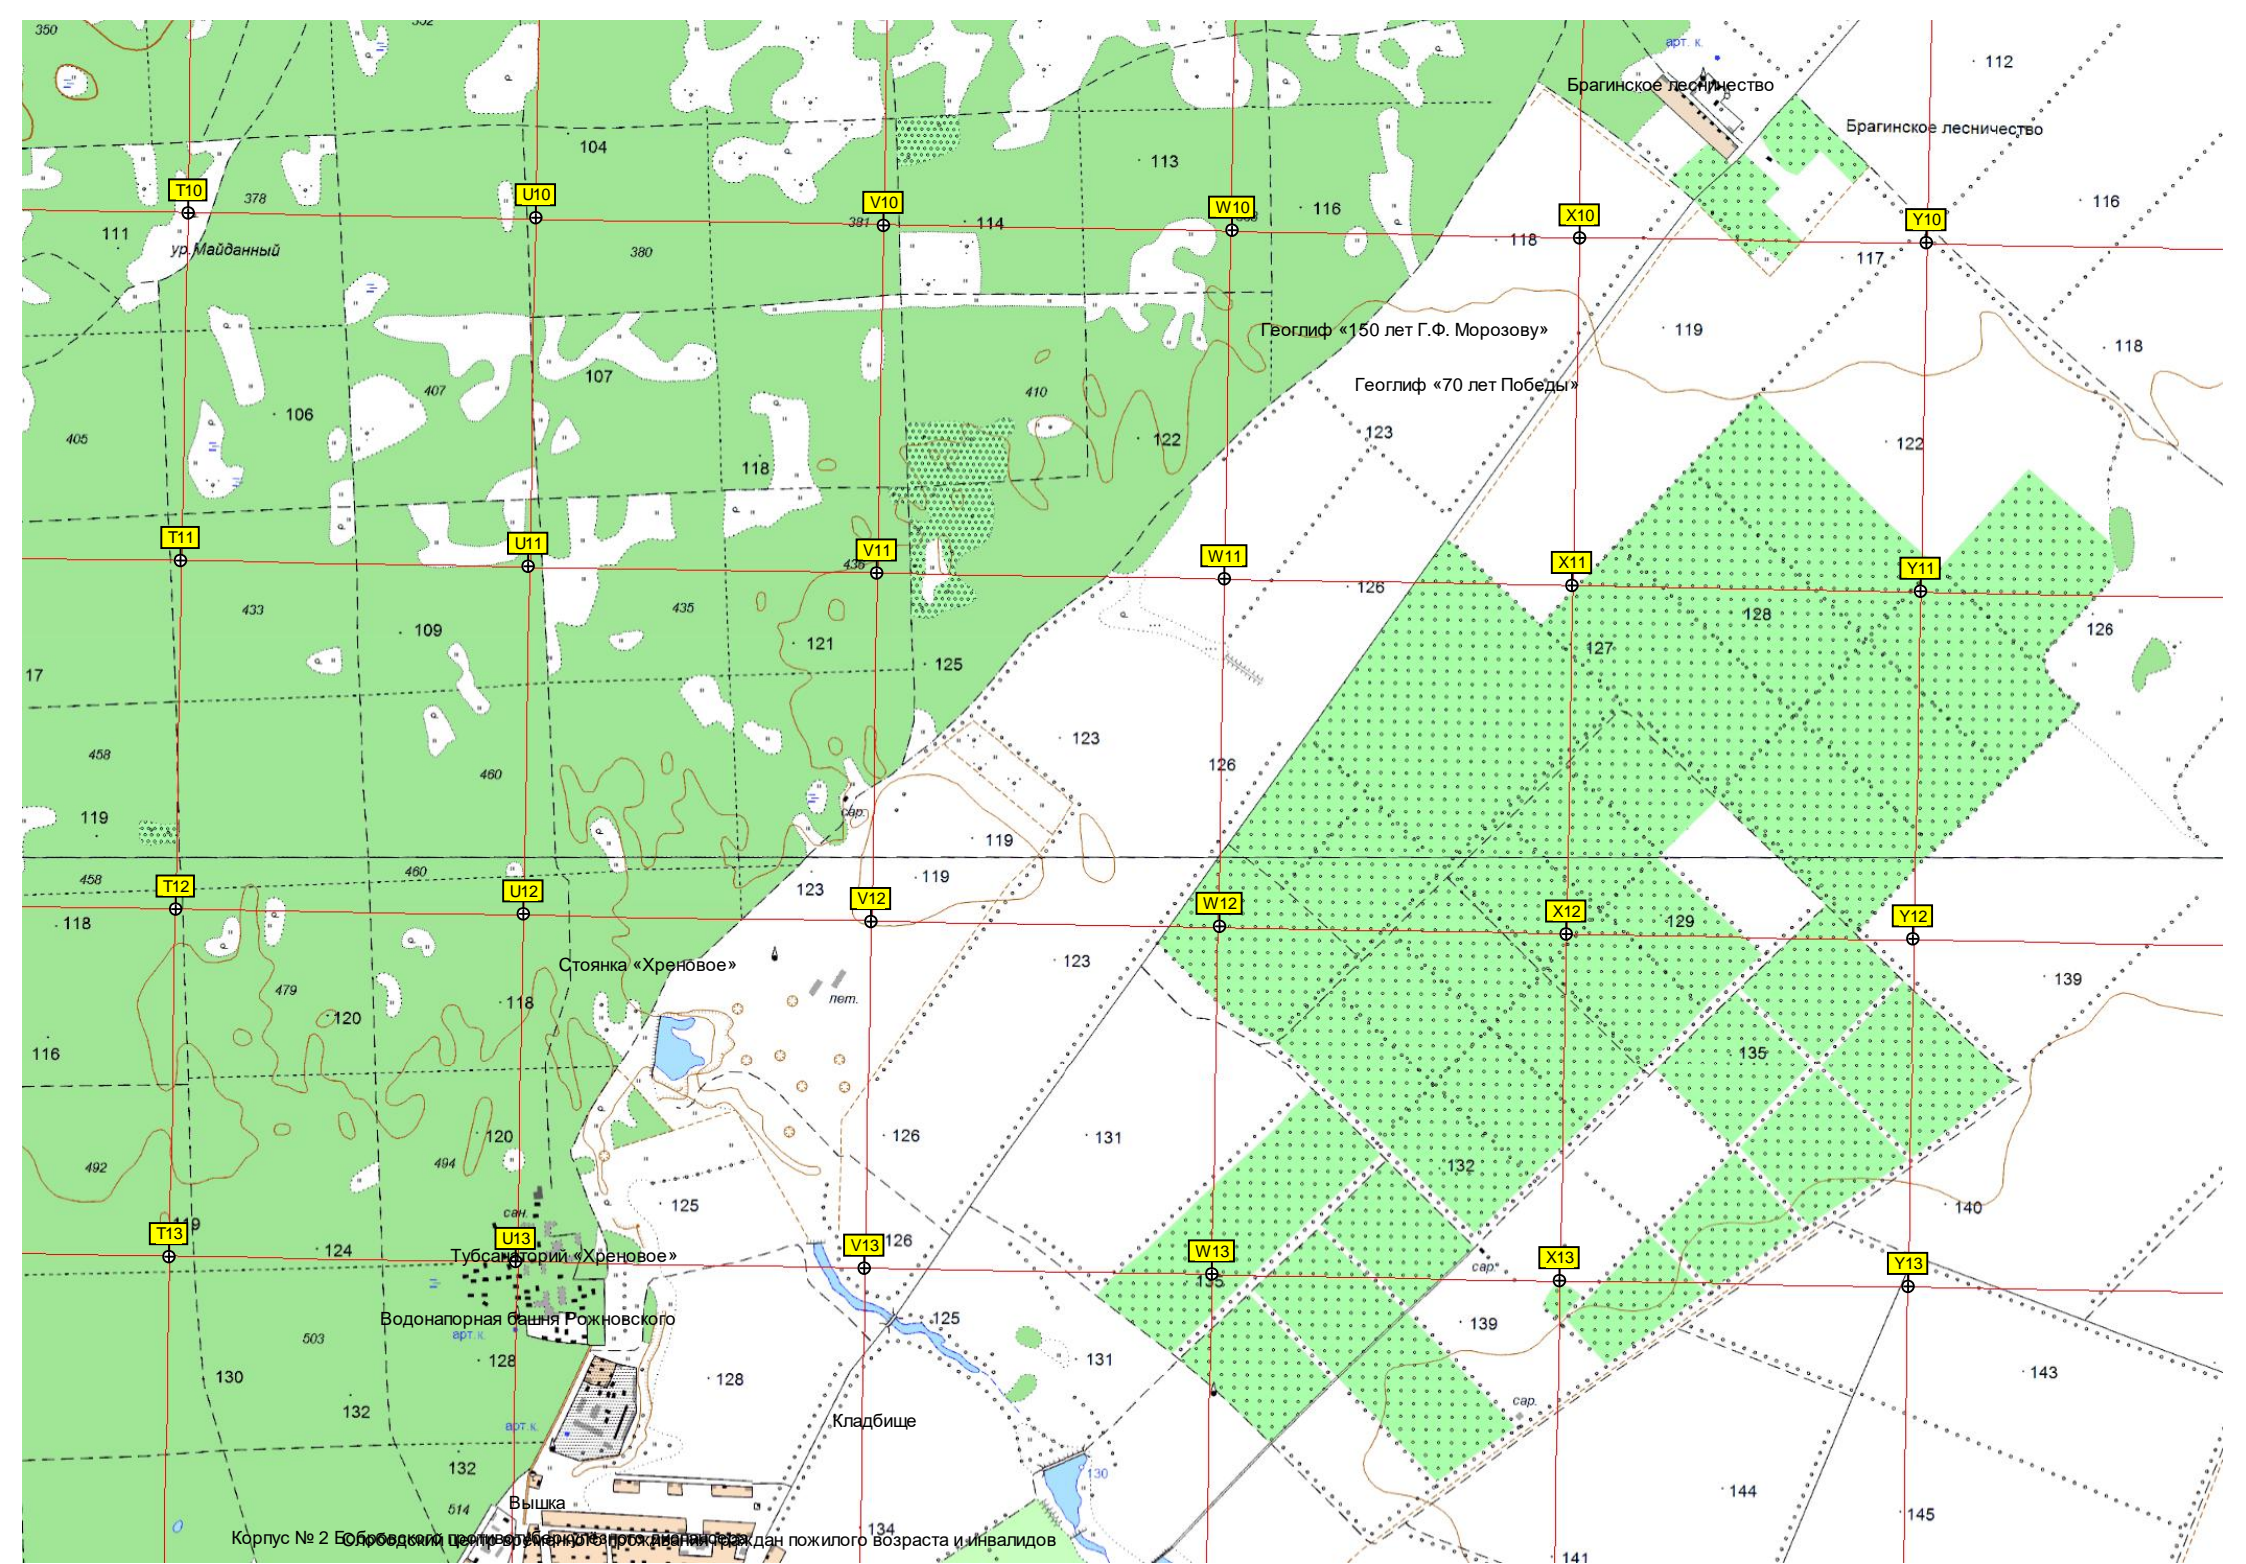

Contour labels: 103, 104, 105, 106, 108, 109, 110, 111, 115, 116, 124, 126, 127, 130, 131, 134, 136, 137, 138, 139, 141, 142

ЛПС «Корцево» 110/10 кВ
Корцево

ур. Барзуное

Геоглиф «40 лет Победы»

Надпись сделанная из живых деревьев

БОБРОВ

Развалины дома

Святой источник

Воробьев Лог

ж/д переезд

ЖЕЛЕЗНОДОРОЖНЫЙ

ж/д

ж/д станция Бобров