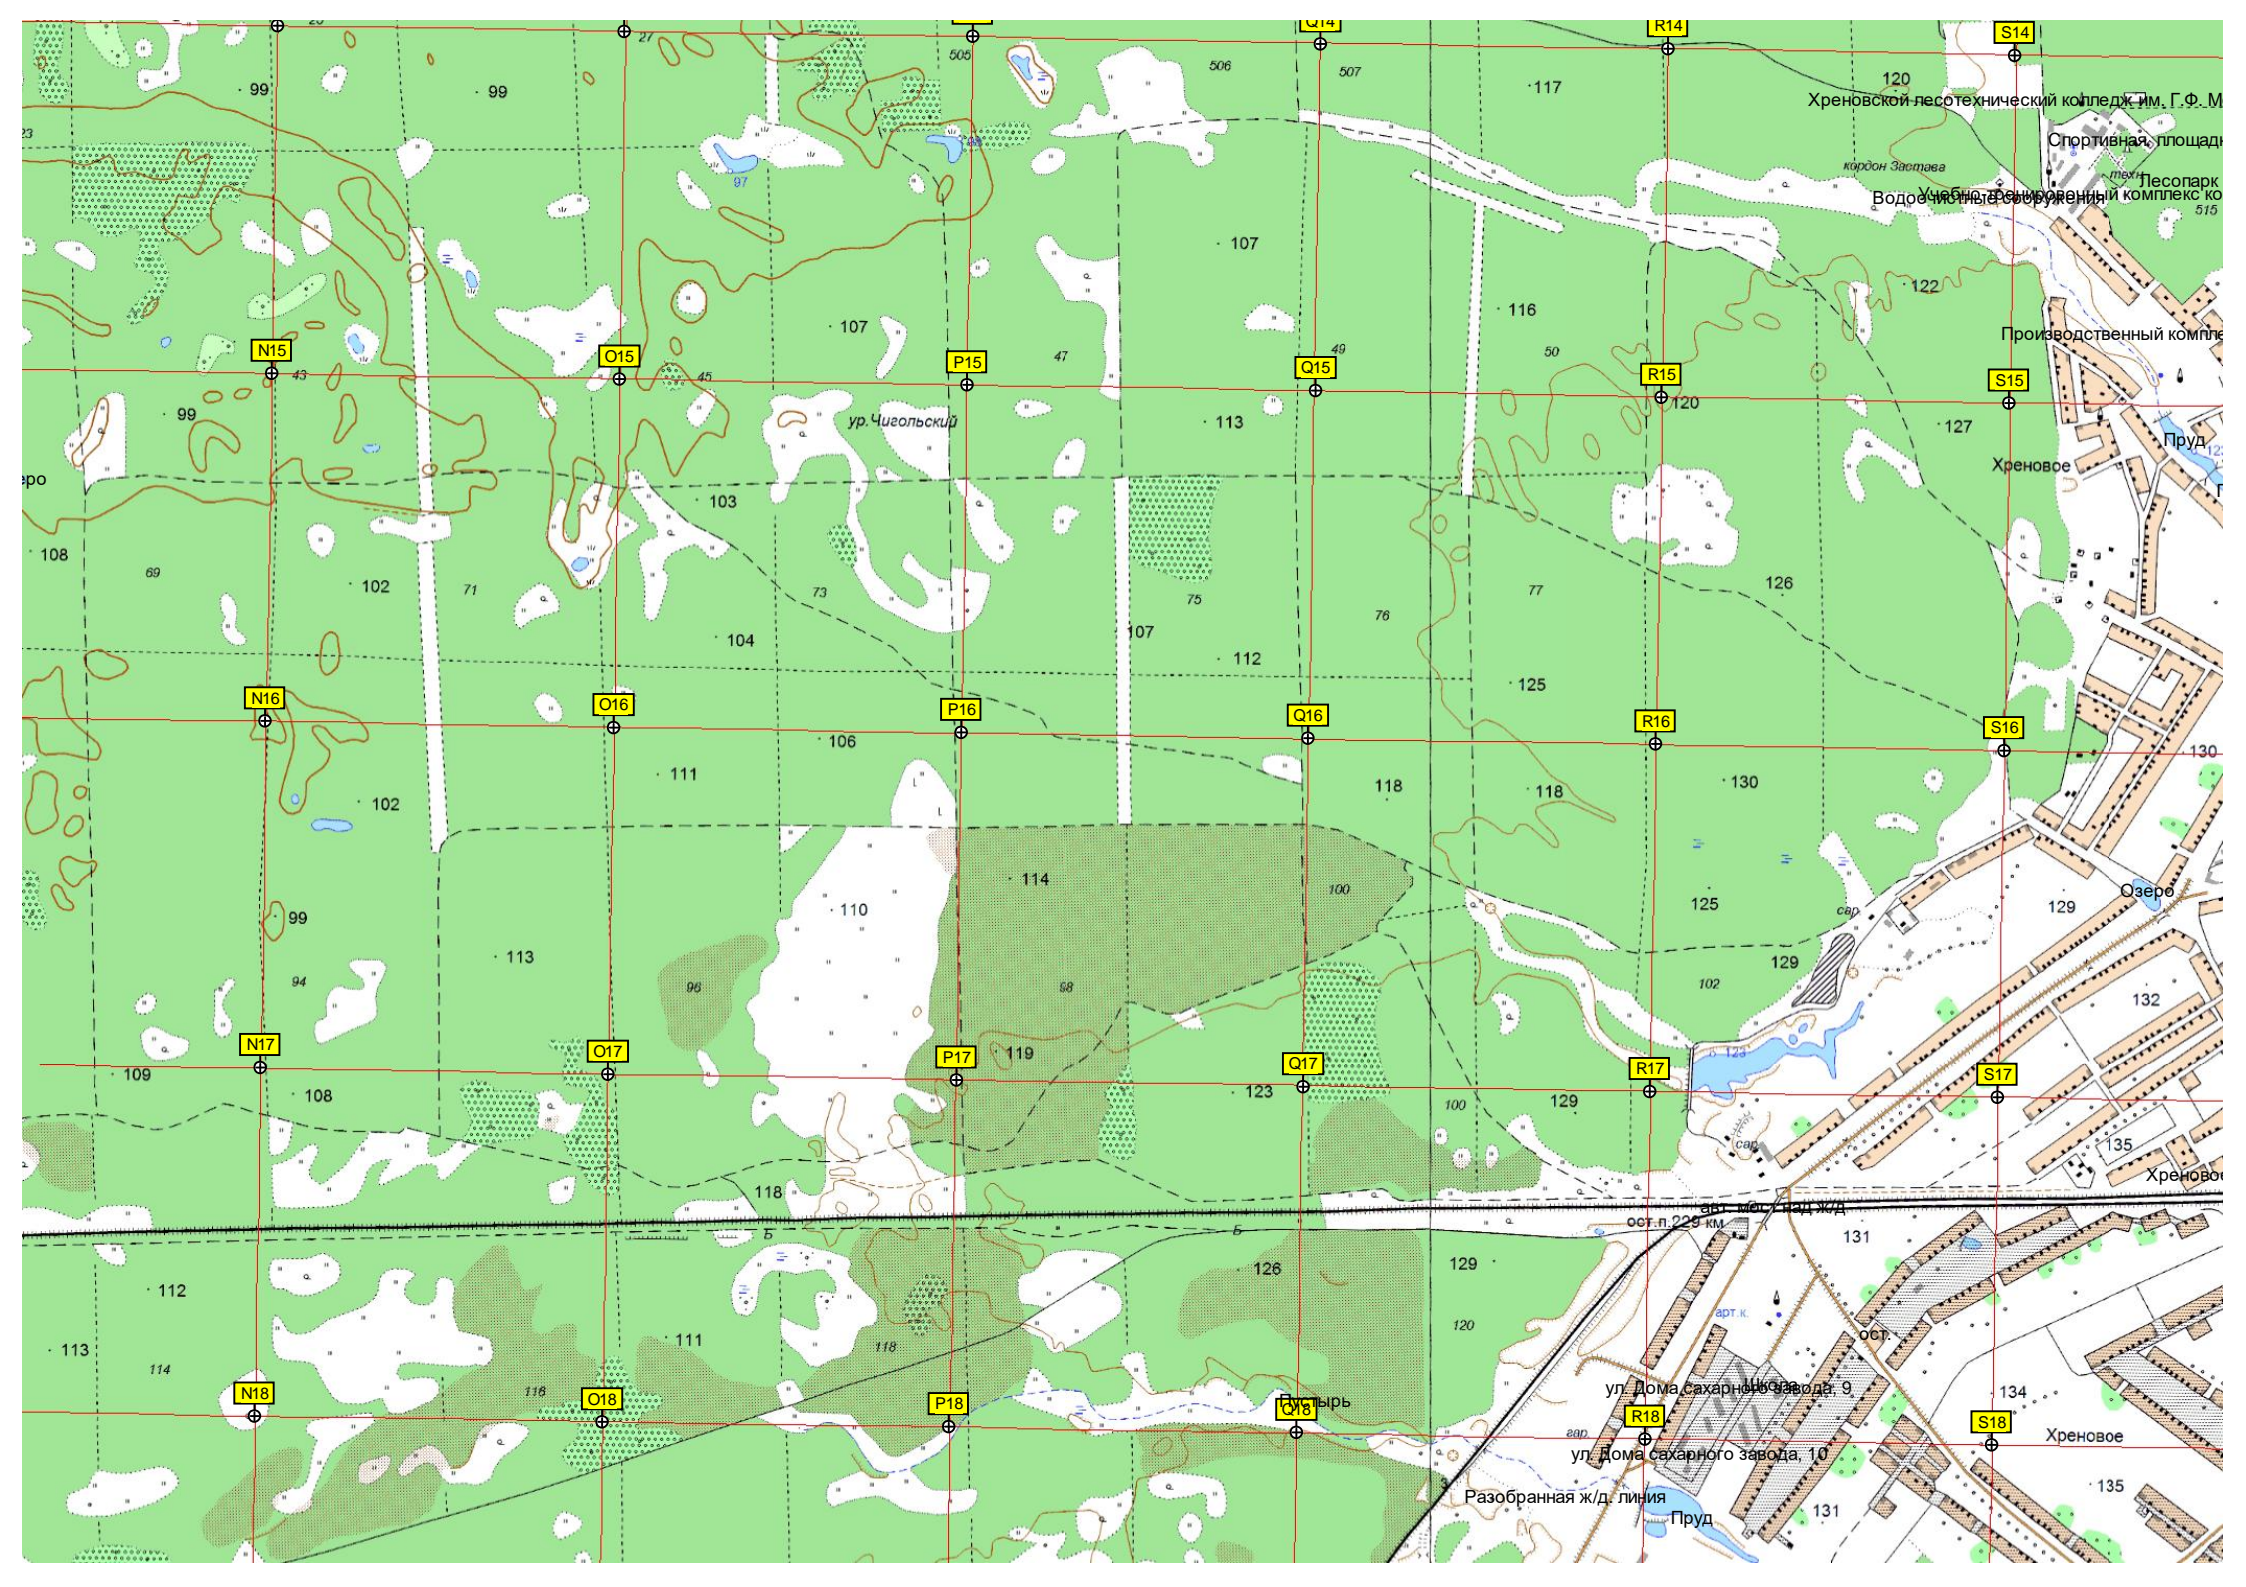

ост. п. 218 км

ж/д п. Платформа 218

Болото Марусин

Хреновой лесотехнический колледж им. Г.Ф. М.
Спортивная площадка
Песопарк
Производственный комплекс

Хреновое
Пруд

Хреновое
Пруд

Хреновое

Озеро
Хреновое