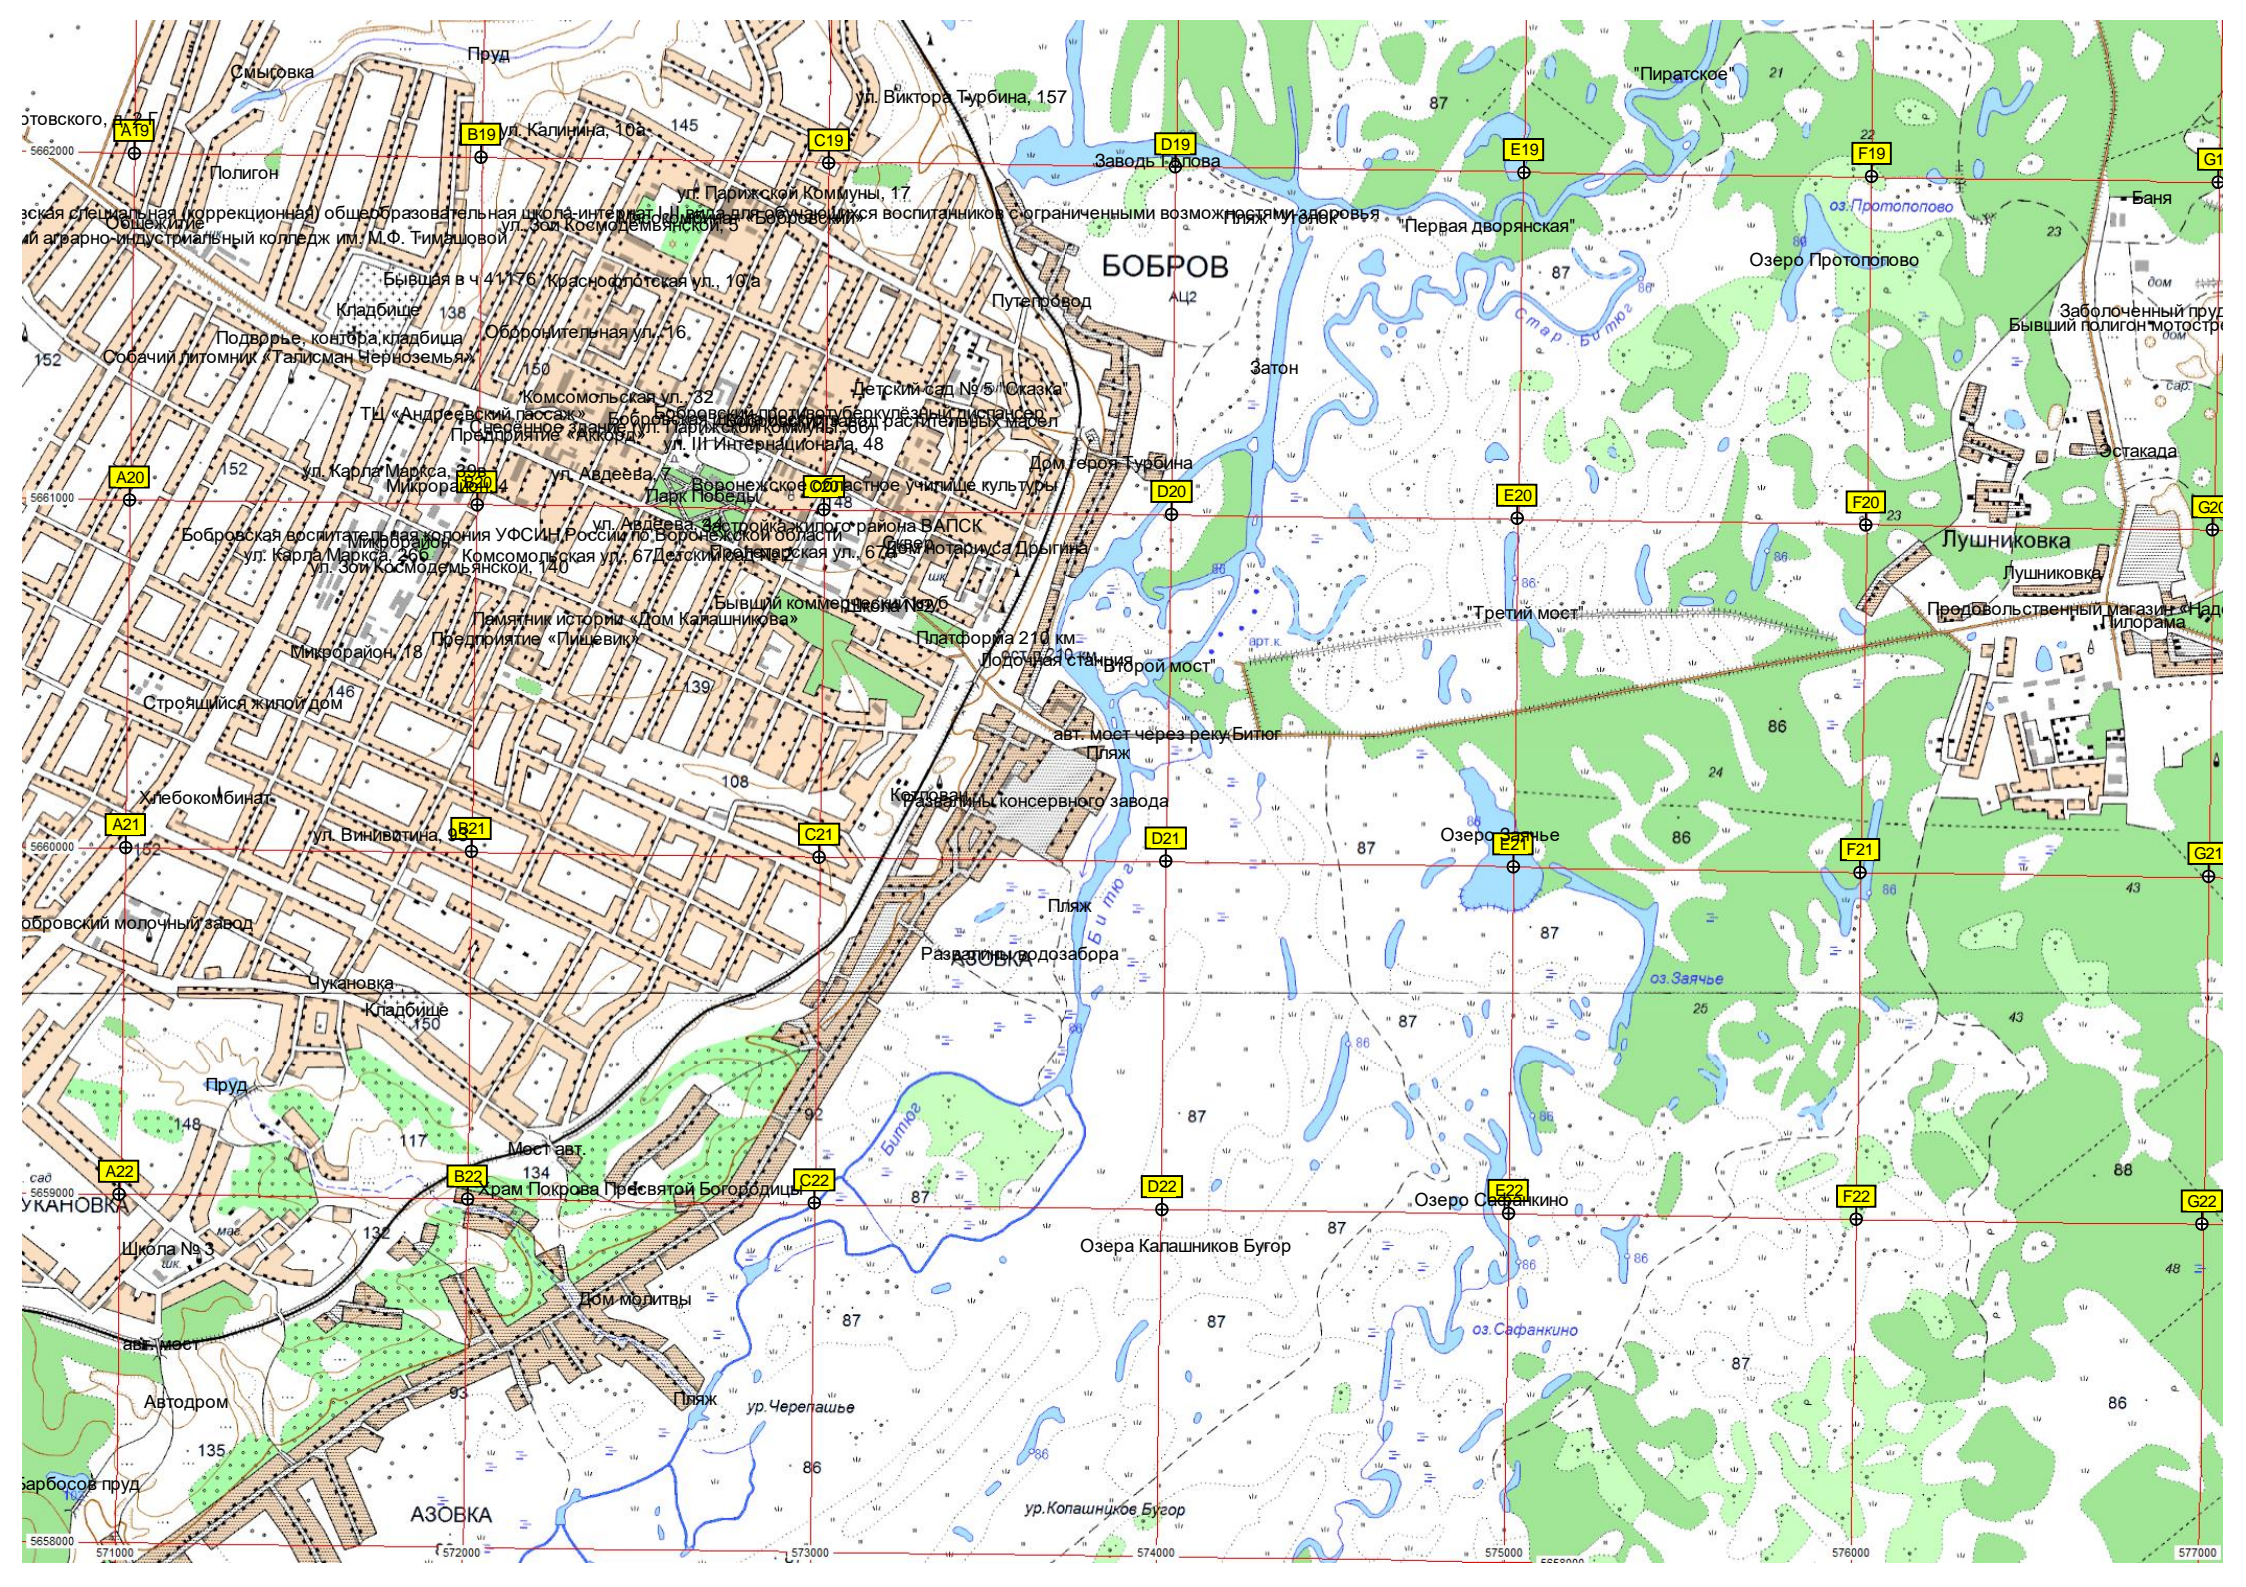

S18

ур. Чигольский

ост. п. 229 км

арт. к.

арт. к.

Разобранная ж/д. линия

БОБРОВ

Средняя общеобразовательная школа-интернат для детей с ограниченными возможностями здоровья
Общественный колледж им. М.Ф. Тимашовой
ул. Калинина, 10а
ул. Парижской Коммуны, 17
ул. Зоя Космодемьянской, 3