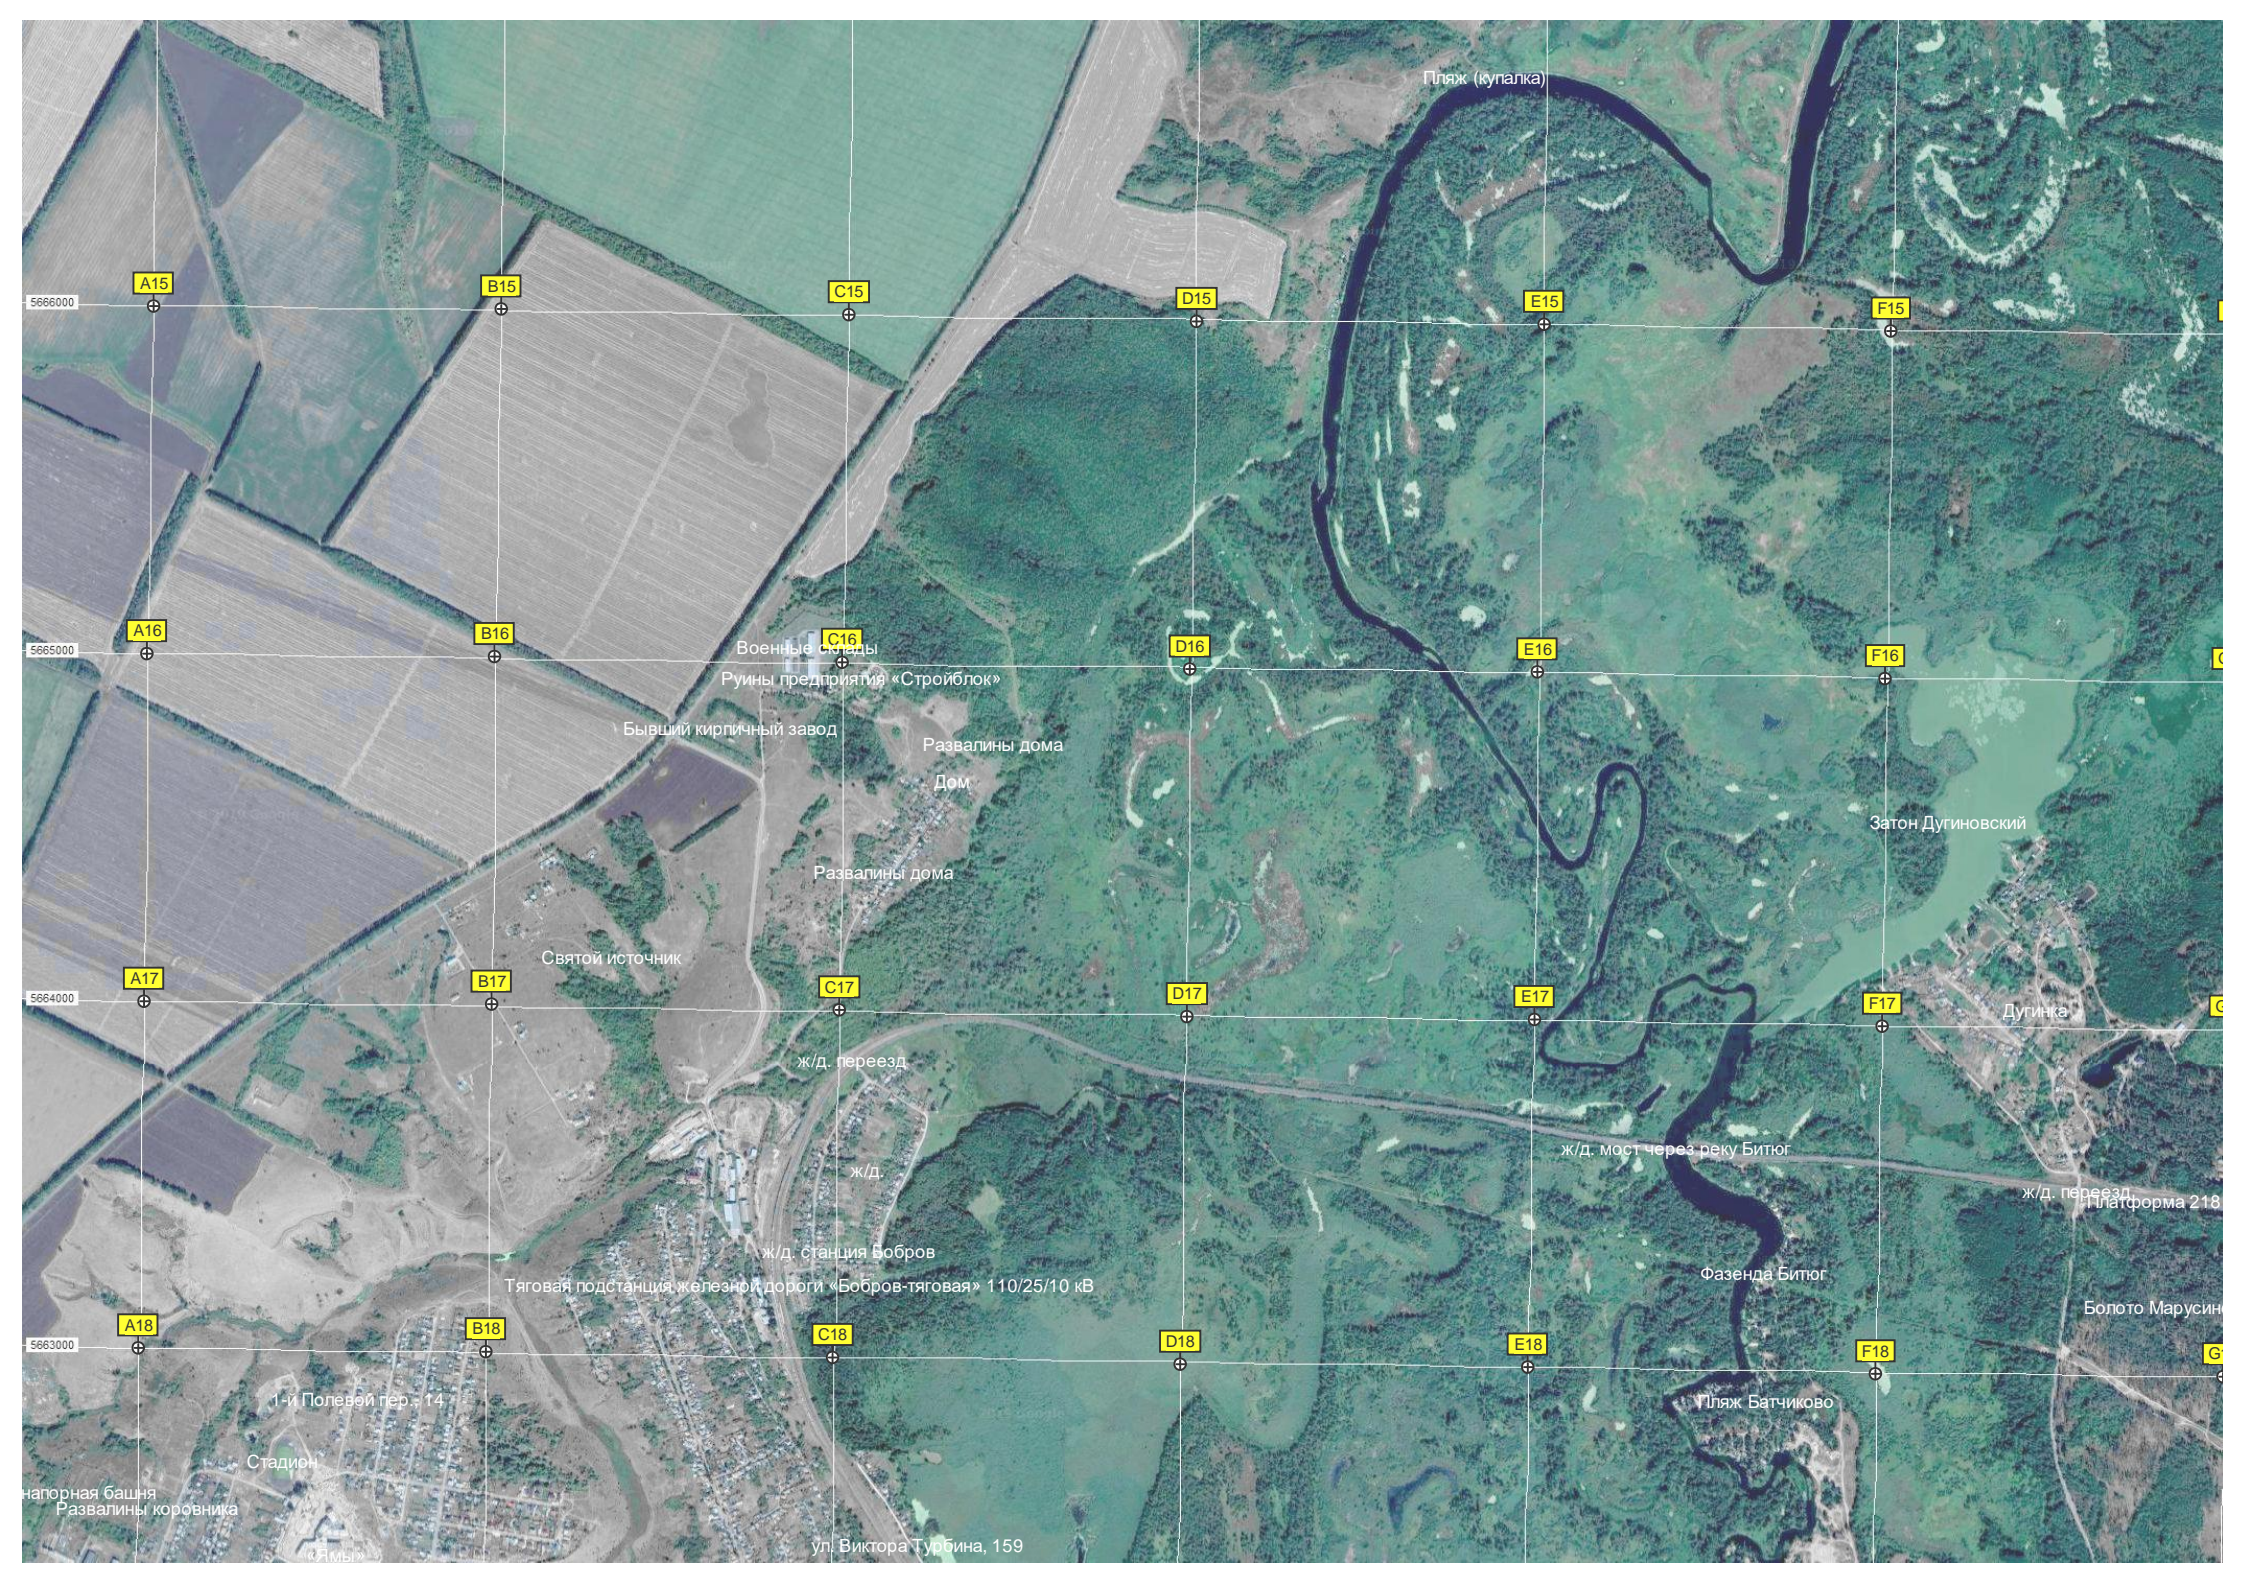

Пляж (купалка)

A15

B15

C15

D15

E15

F15

5666000

A16

B16

C16

D16

E16

F16

5665000

Военные склады
Руины предприятий «Стройблок»

Бывший кирпичный завод
Развалины дома
Дом
Развалины дома

Затон Дугиновский

A17

B17

C17

D17

E17

F17

5664000

Святой источник

ж/д. переезд

ж/д. мост через реку Битюг

ж/д. переезд
Платформа 218

A18

B18

C18

D18

E18

F18

5663000

ж/д. станция Бобров
Тяговая подстанция железной дороги «Бобров-тяговая» 110/25/10 кВ

Фазенда Битюг

Болото Марусин

1-й Полевой пер. - 14

Пляж Батчигово

напорная башня
Развалины коровника

Стадион

ул. Виктора Турбина, 159