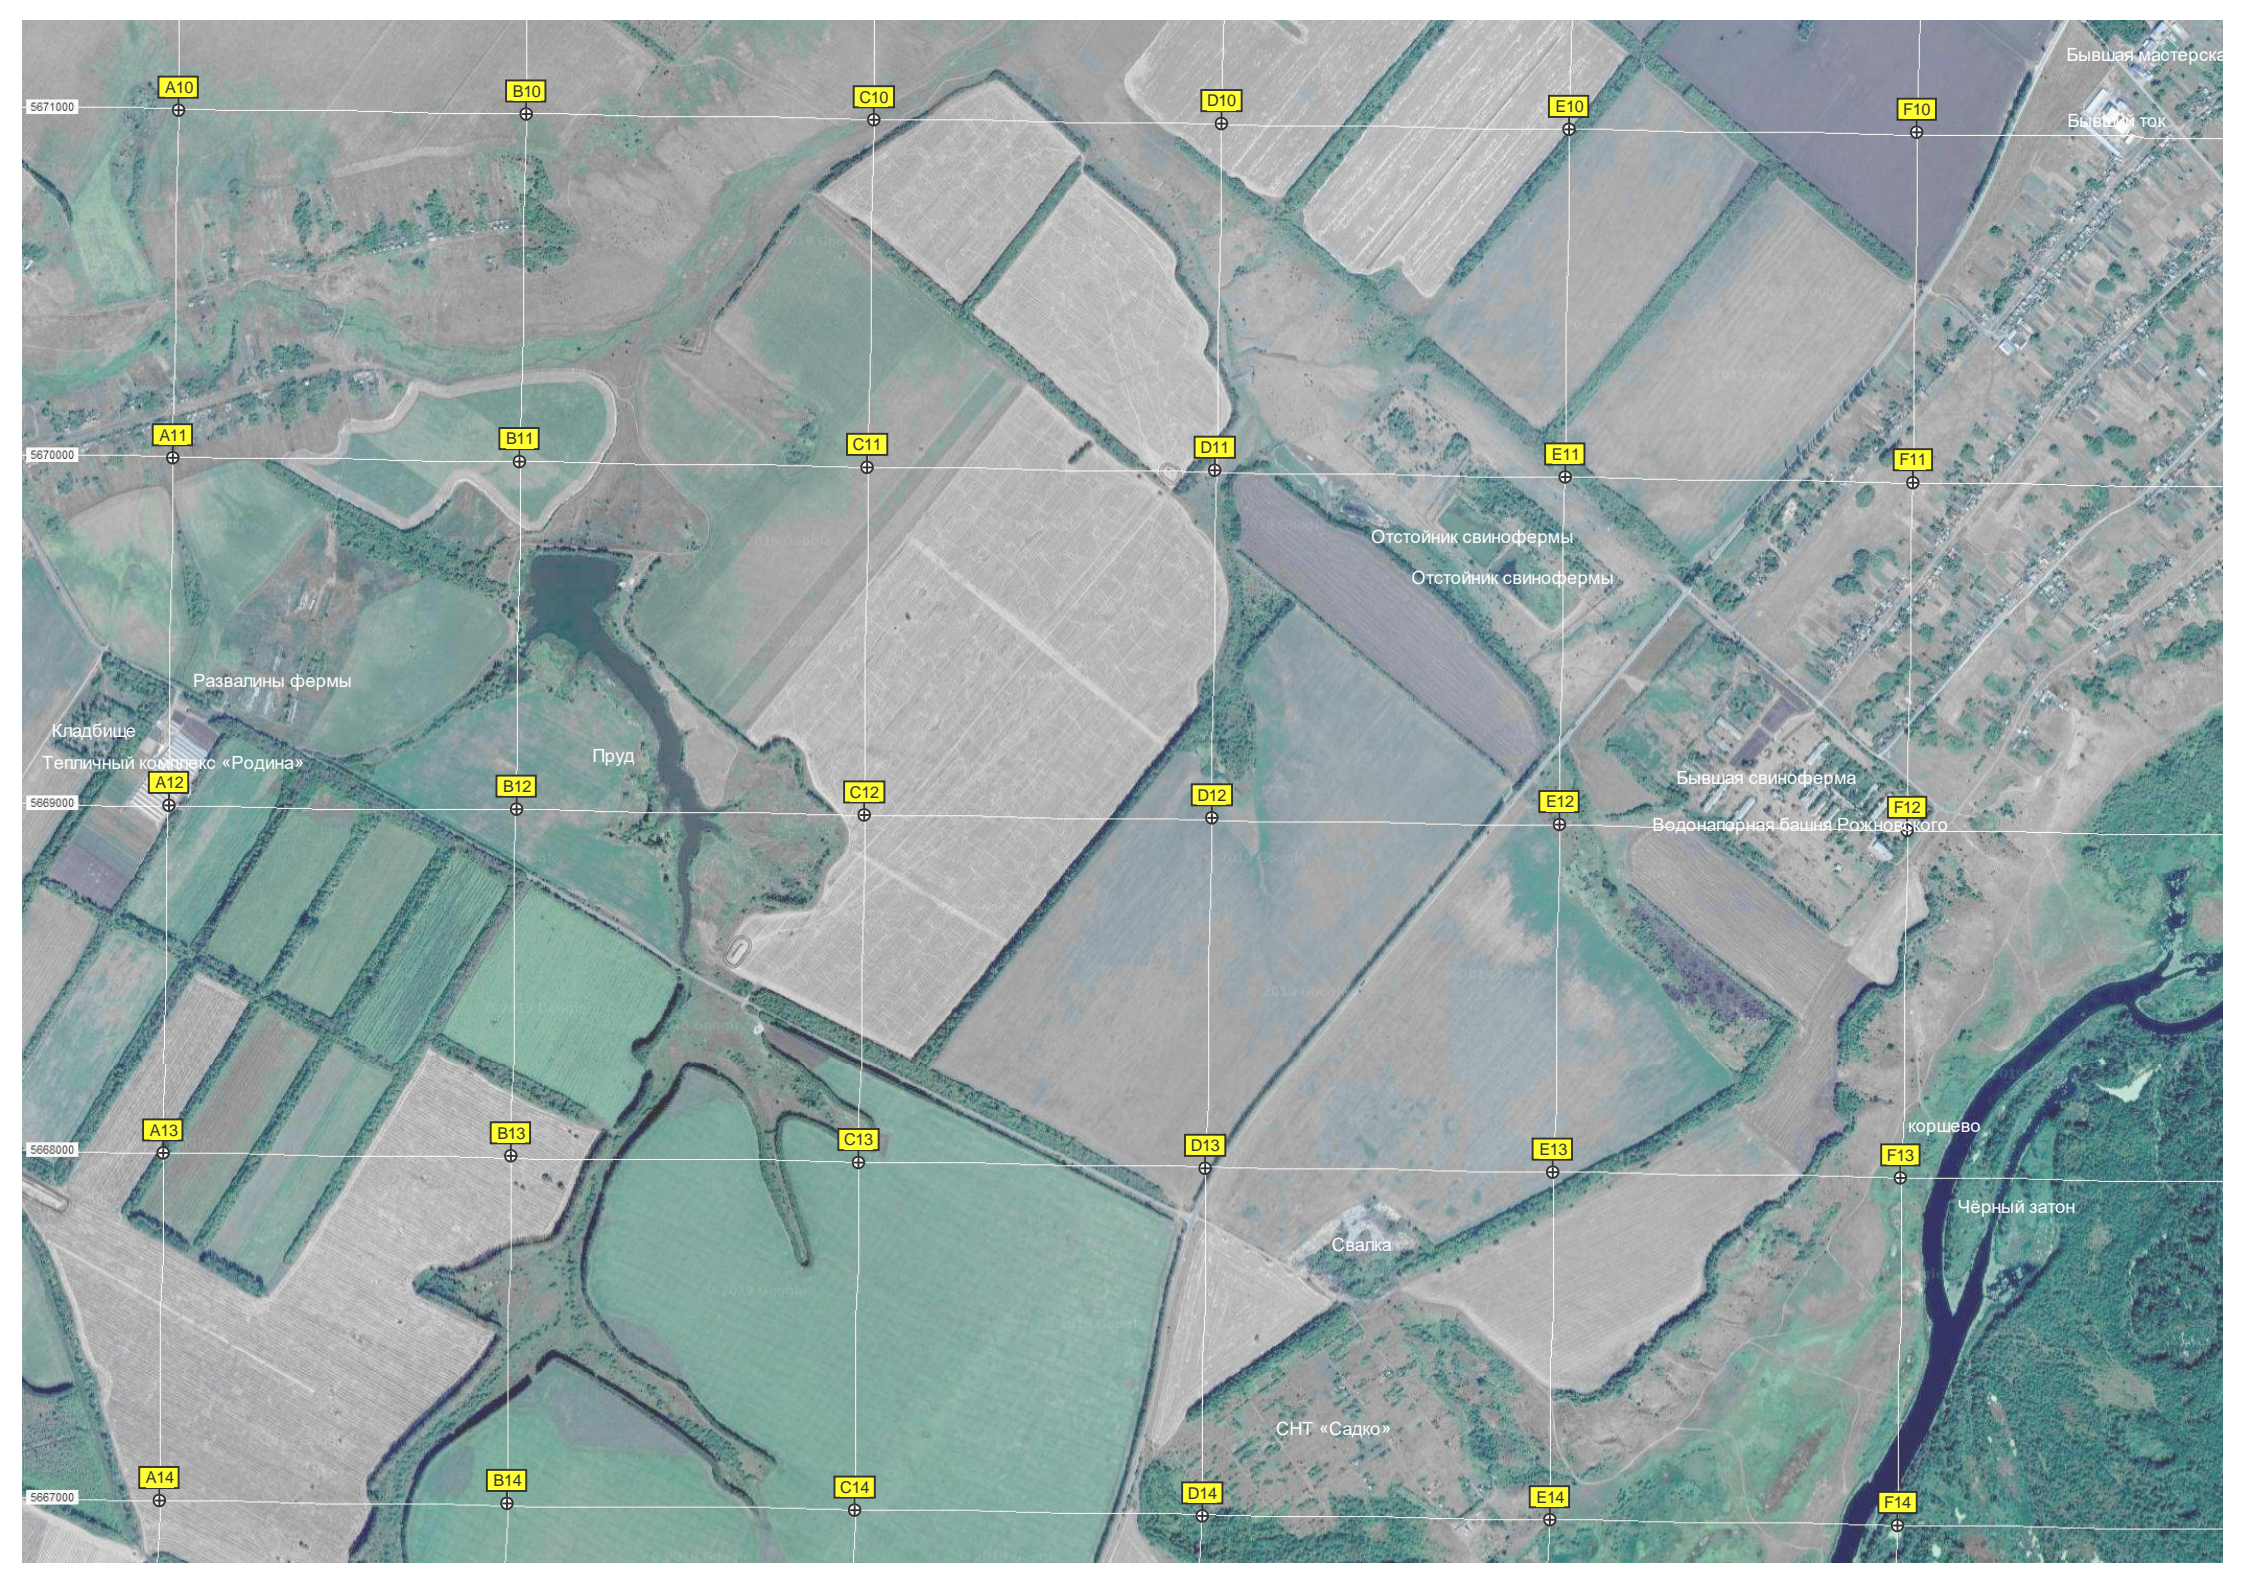

T9

U9

V9

W9

X9

Y9

Геоглиф «40 лет Победы»

Надпись сделанная из живых деревьев