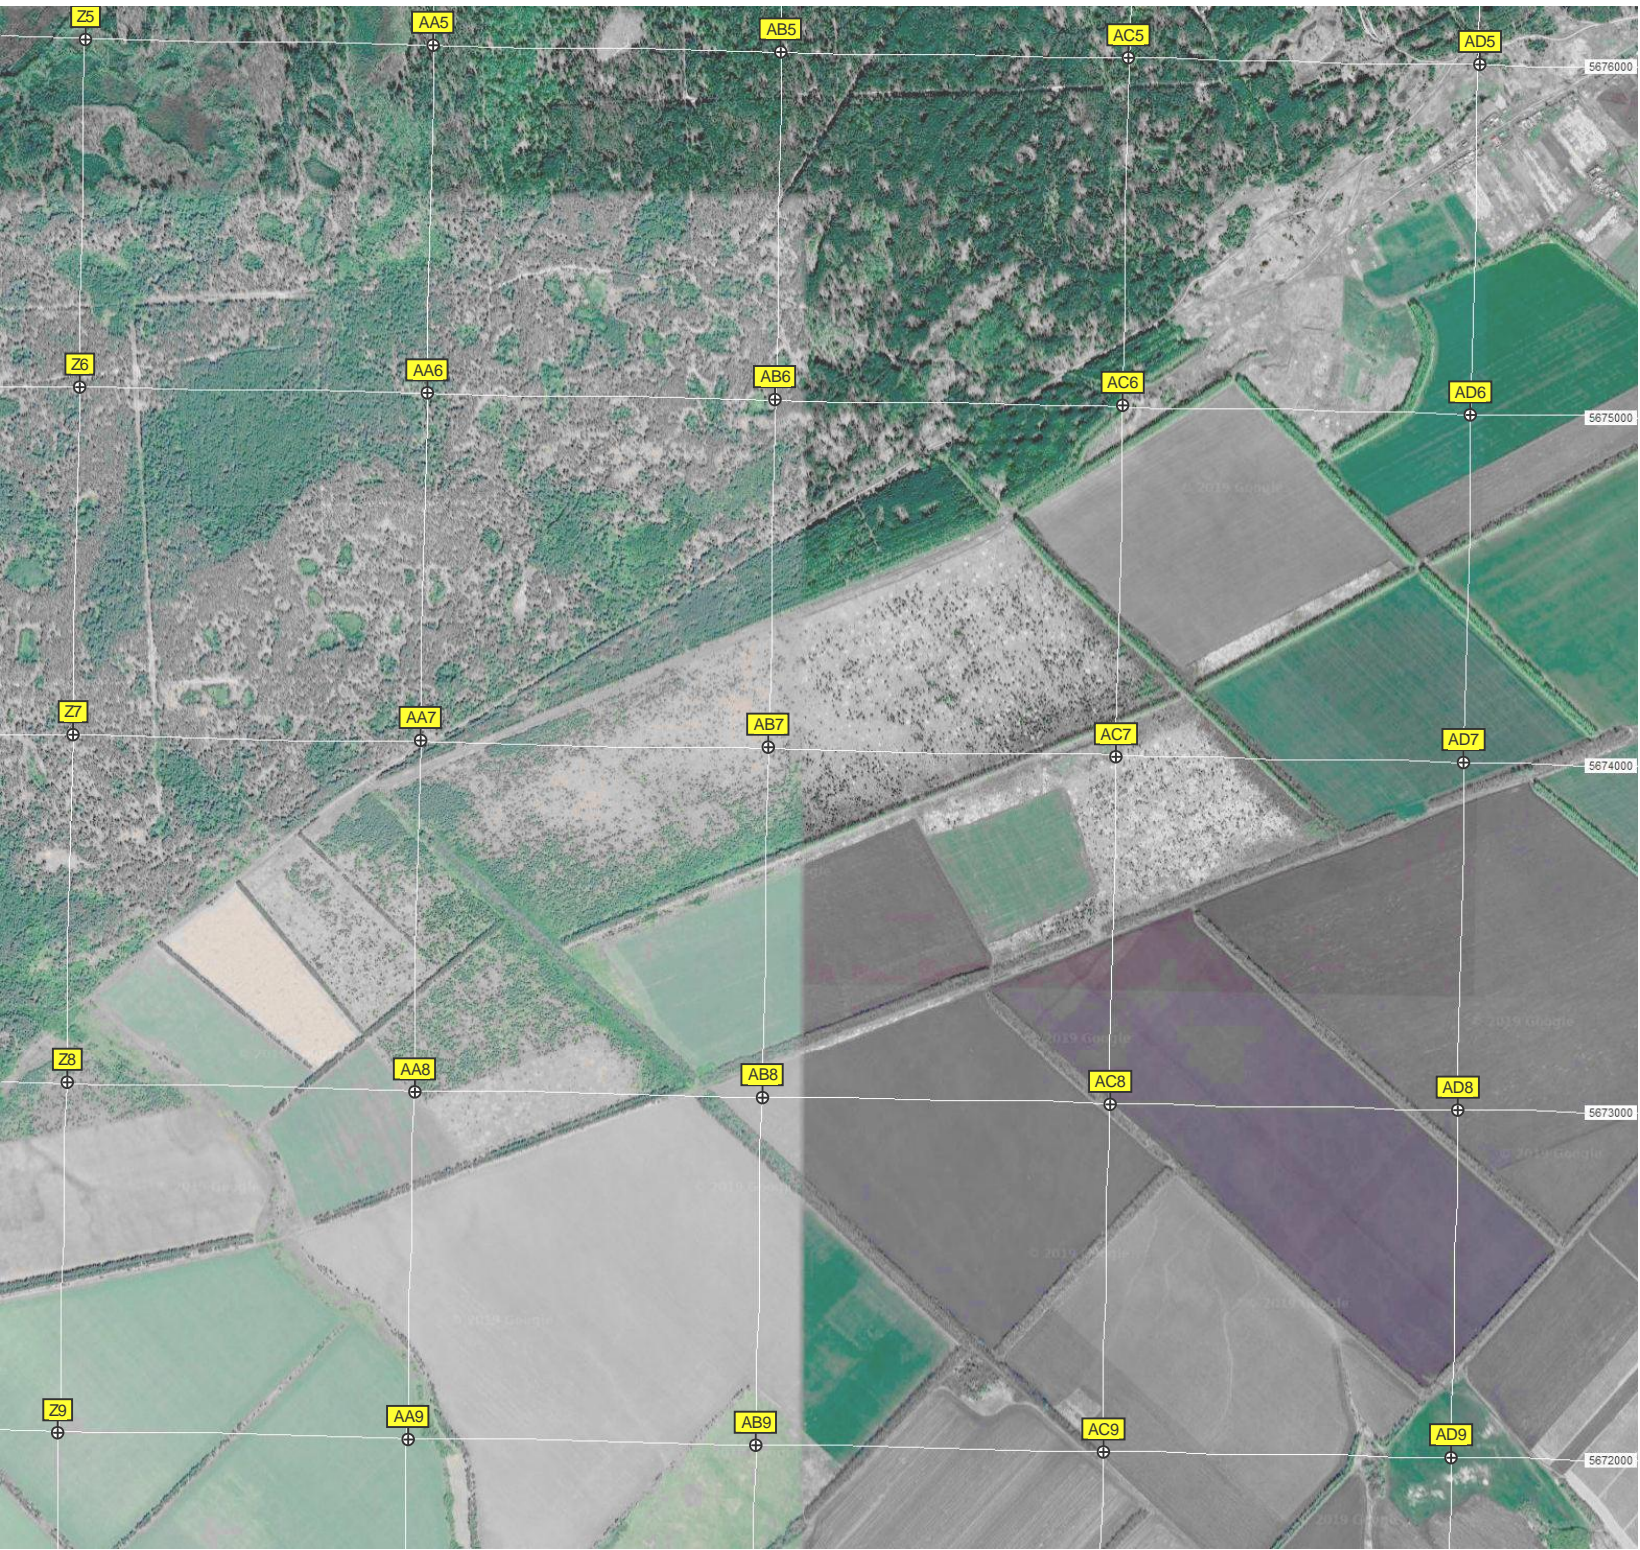

T9

U9

V9

W9

X9

Y9

Геоглиф «40 лет Победы»

Надпись сделанная из живых деревьев