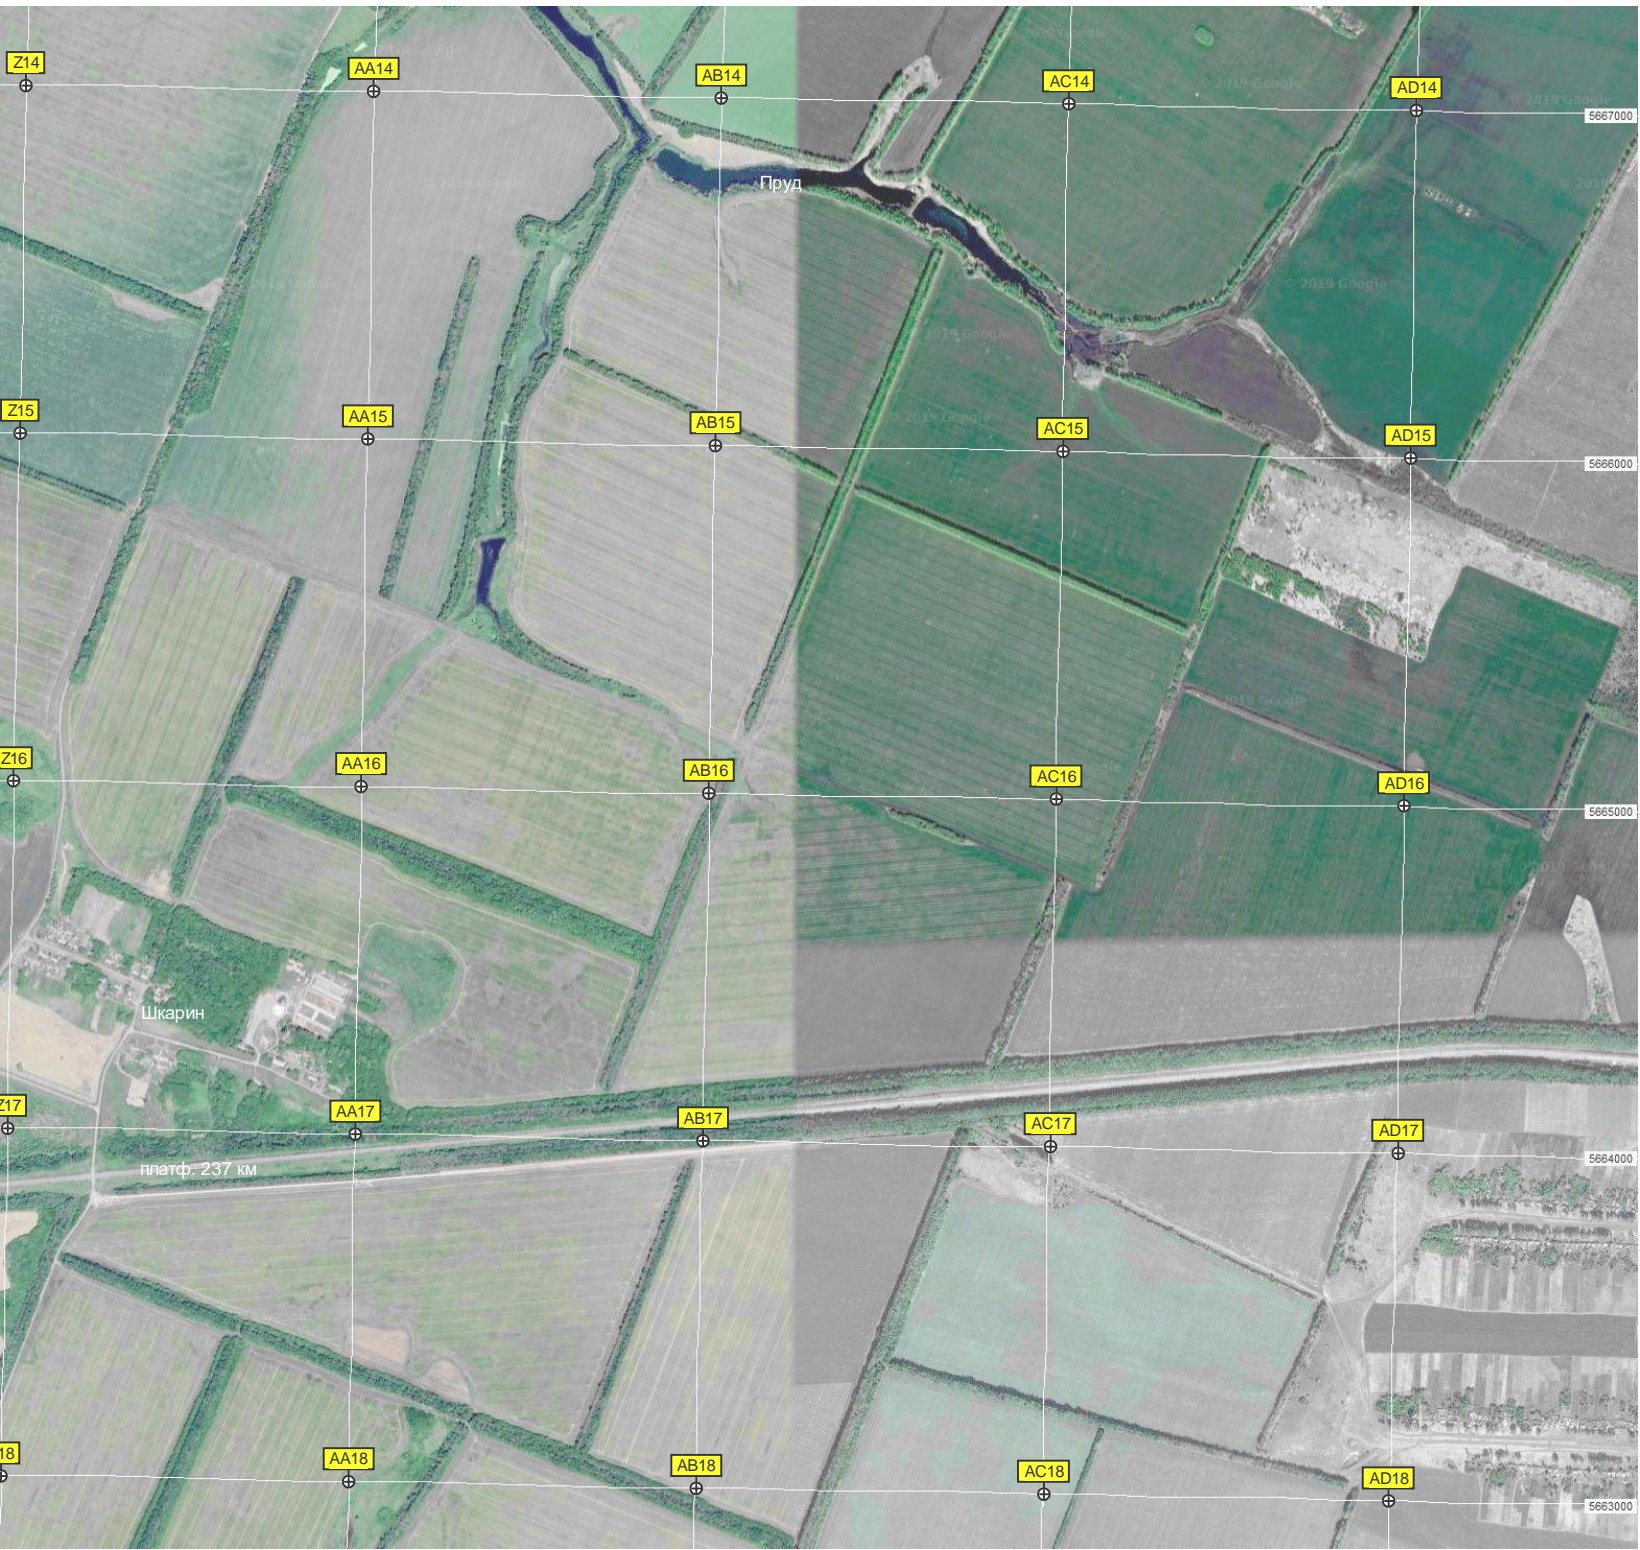

Хреново...

авт. мост над ж/д

ост.

ул. Дома сахарного завода, 9

ул. Дома сахарного завода, 10

Разобранная ж/д. линия

Пруд

5667000

5666000

5665000

5664000

5663000

Пруд

Шкарин

платф. 237 км

Смыговка Пруд ул. Виктора Турбина, 157 "Пиратское"