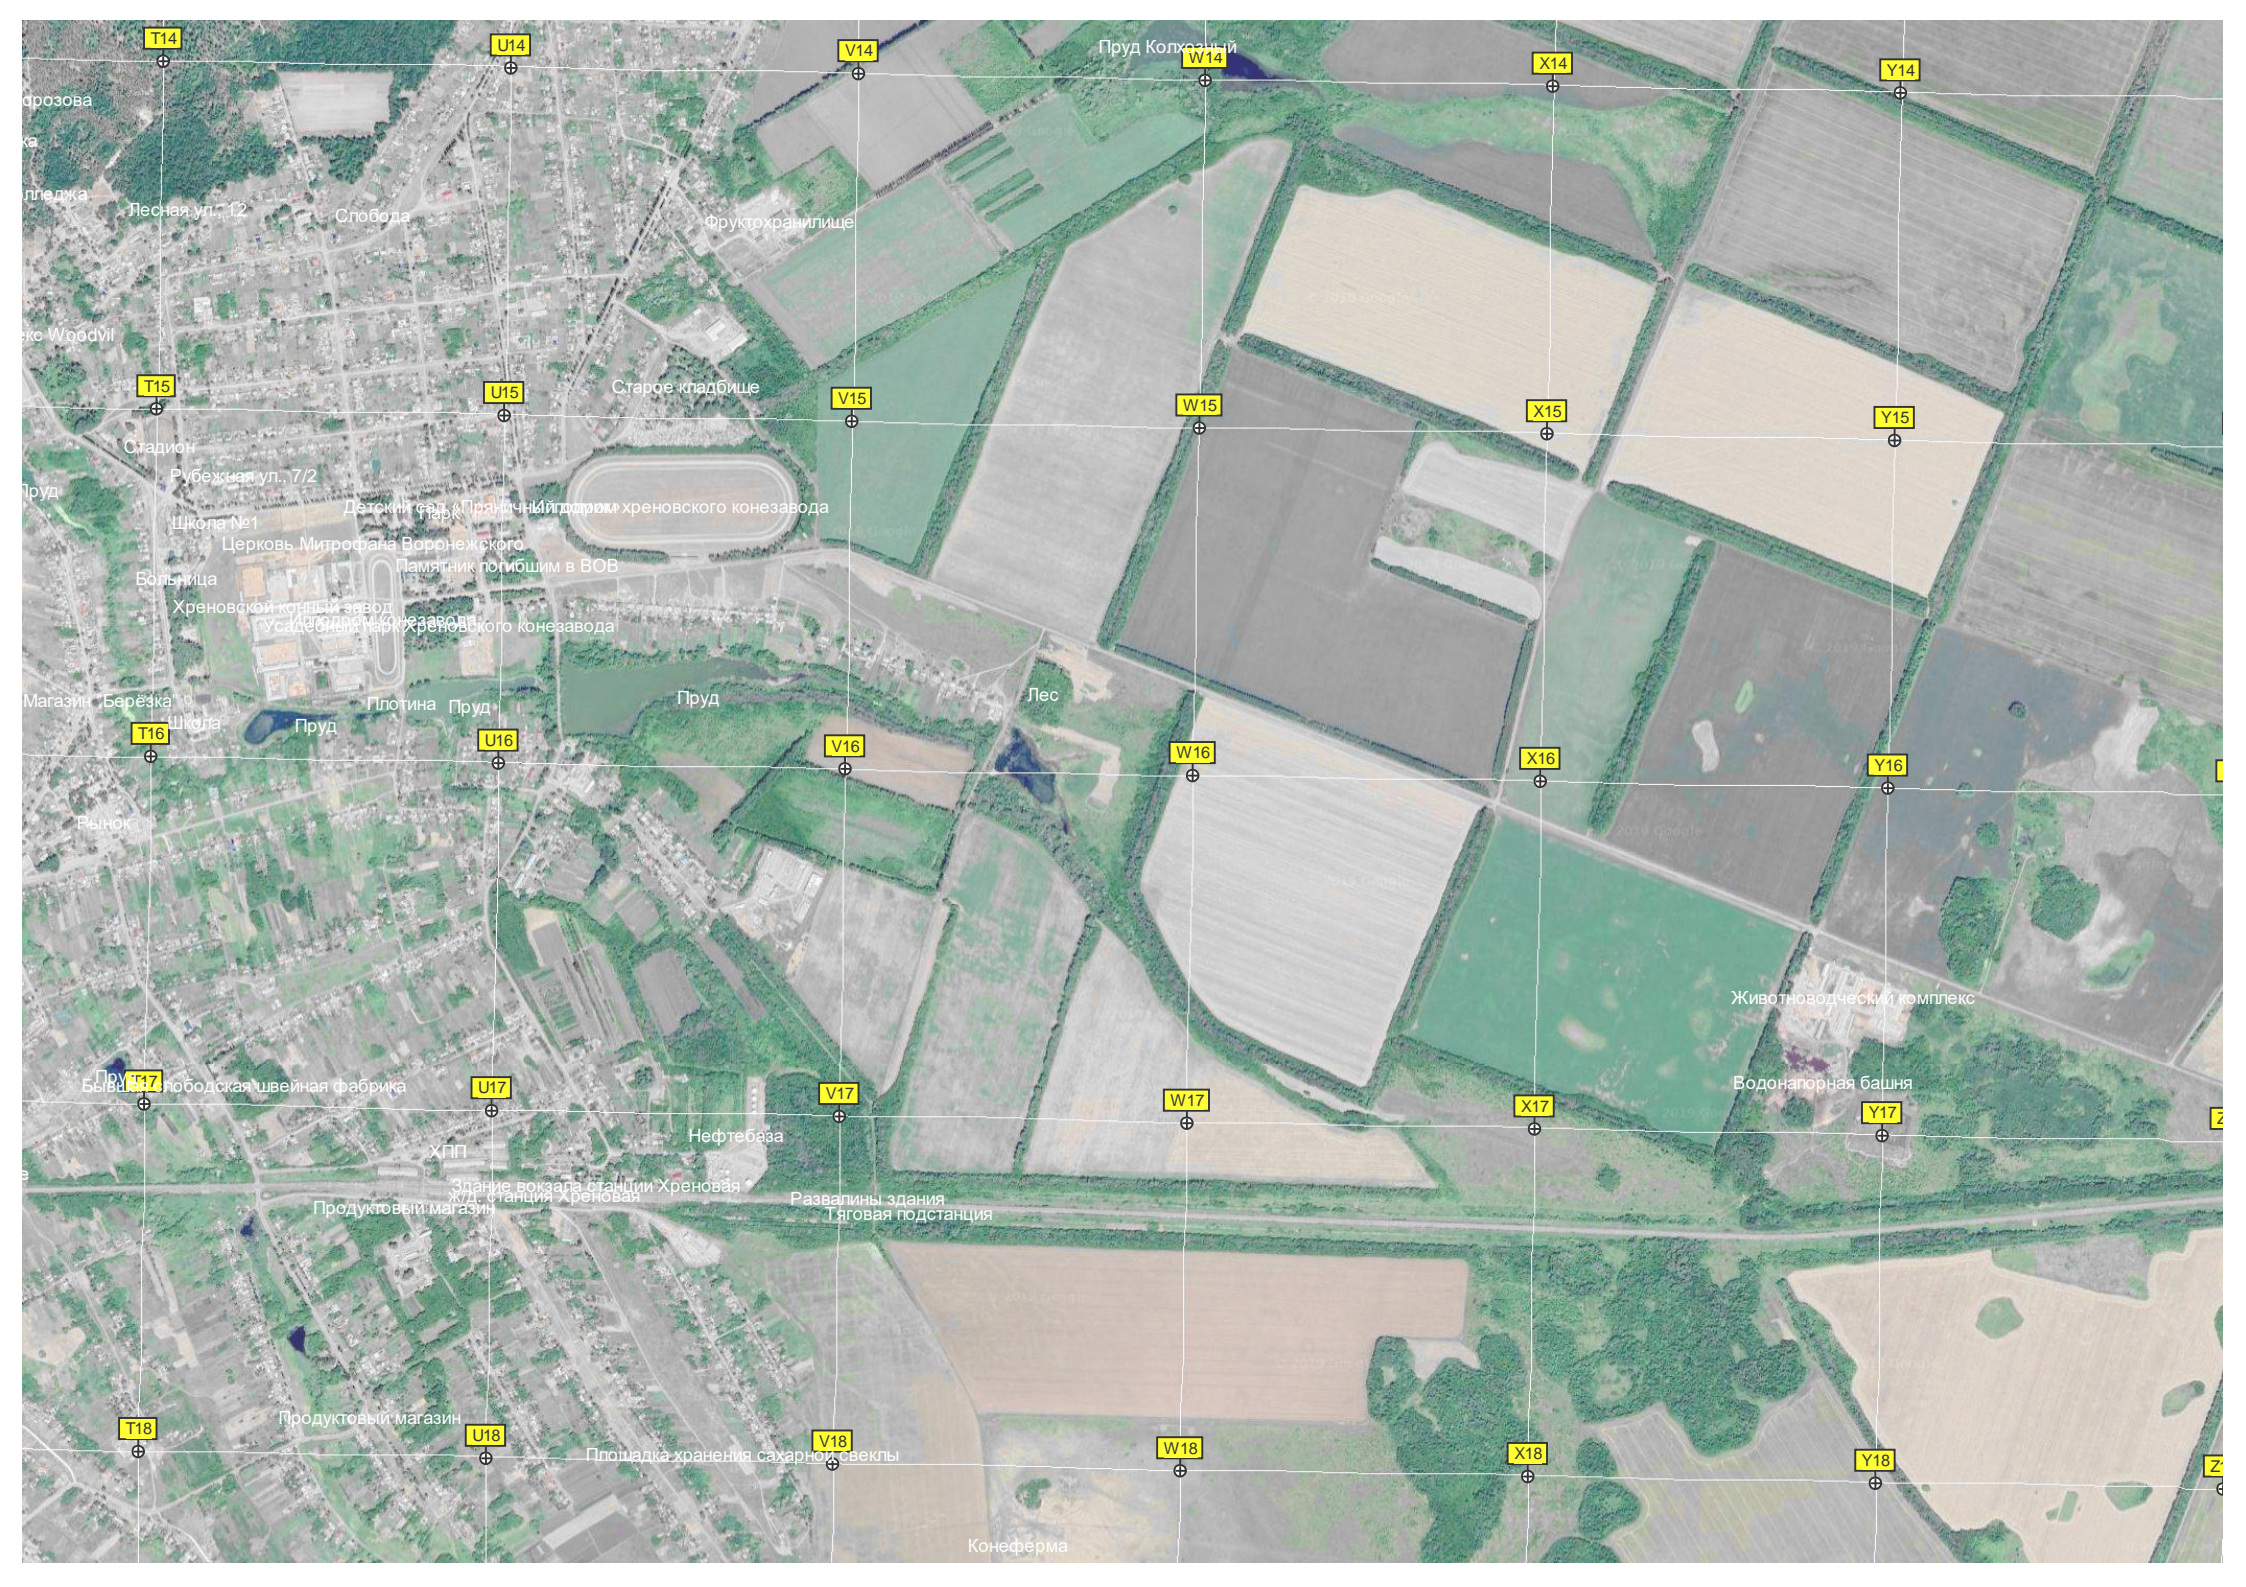

Хреново...

авт. мост над ж/д

ост.

ул. Дома сахарного завода, 9

ул. Дома сахарного завода, 10

Разобранная ж/д. линия

Пруд

5667000