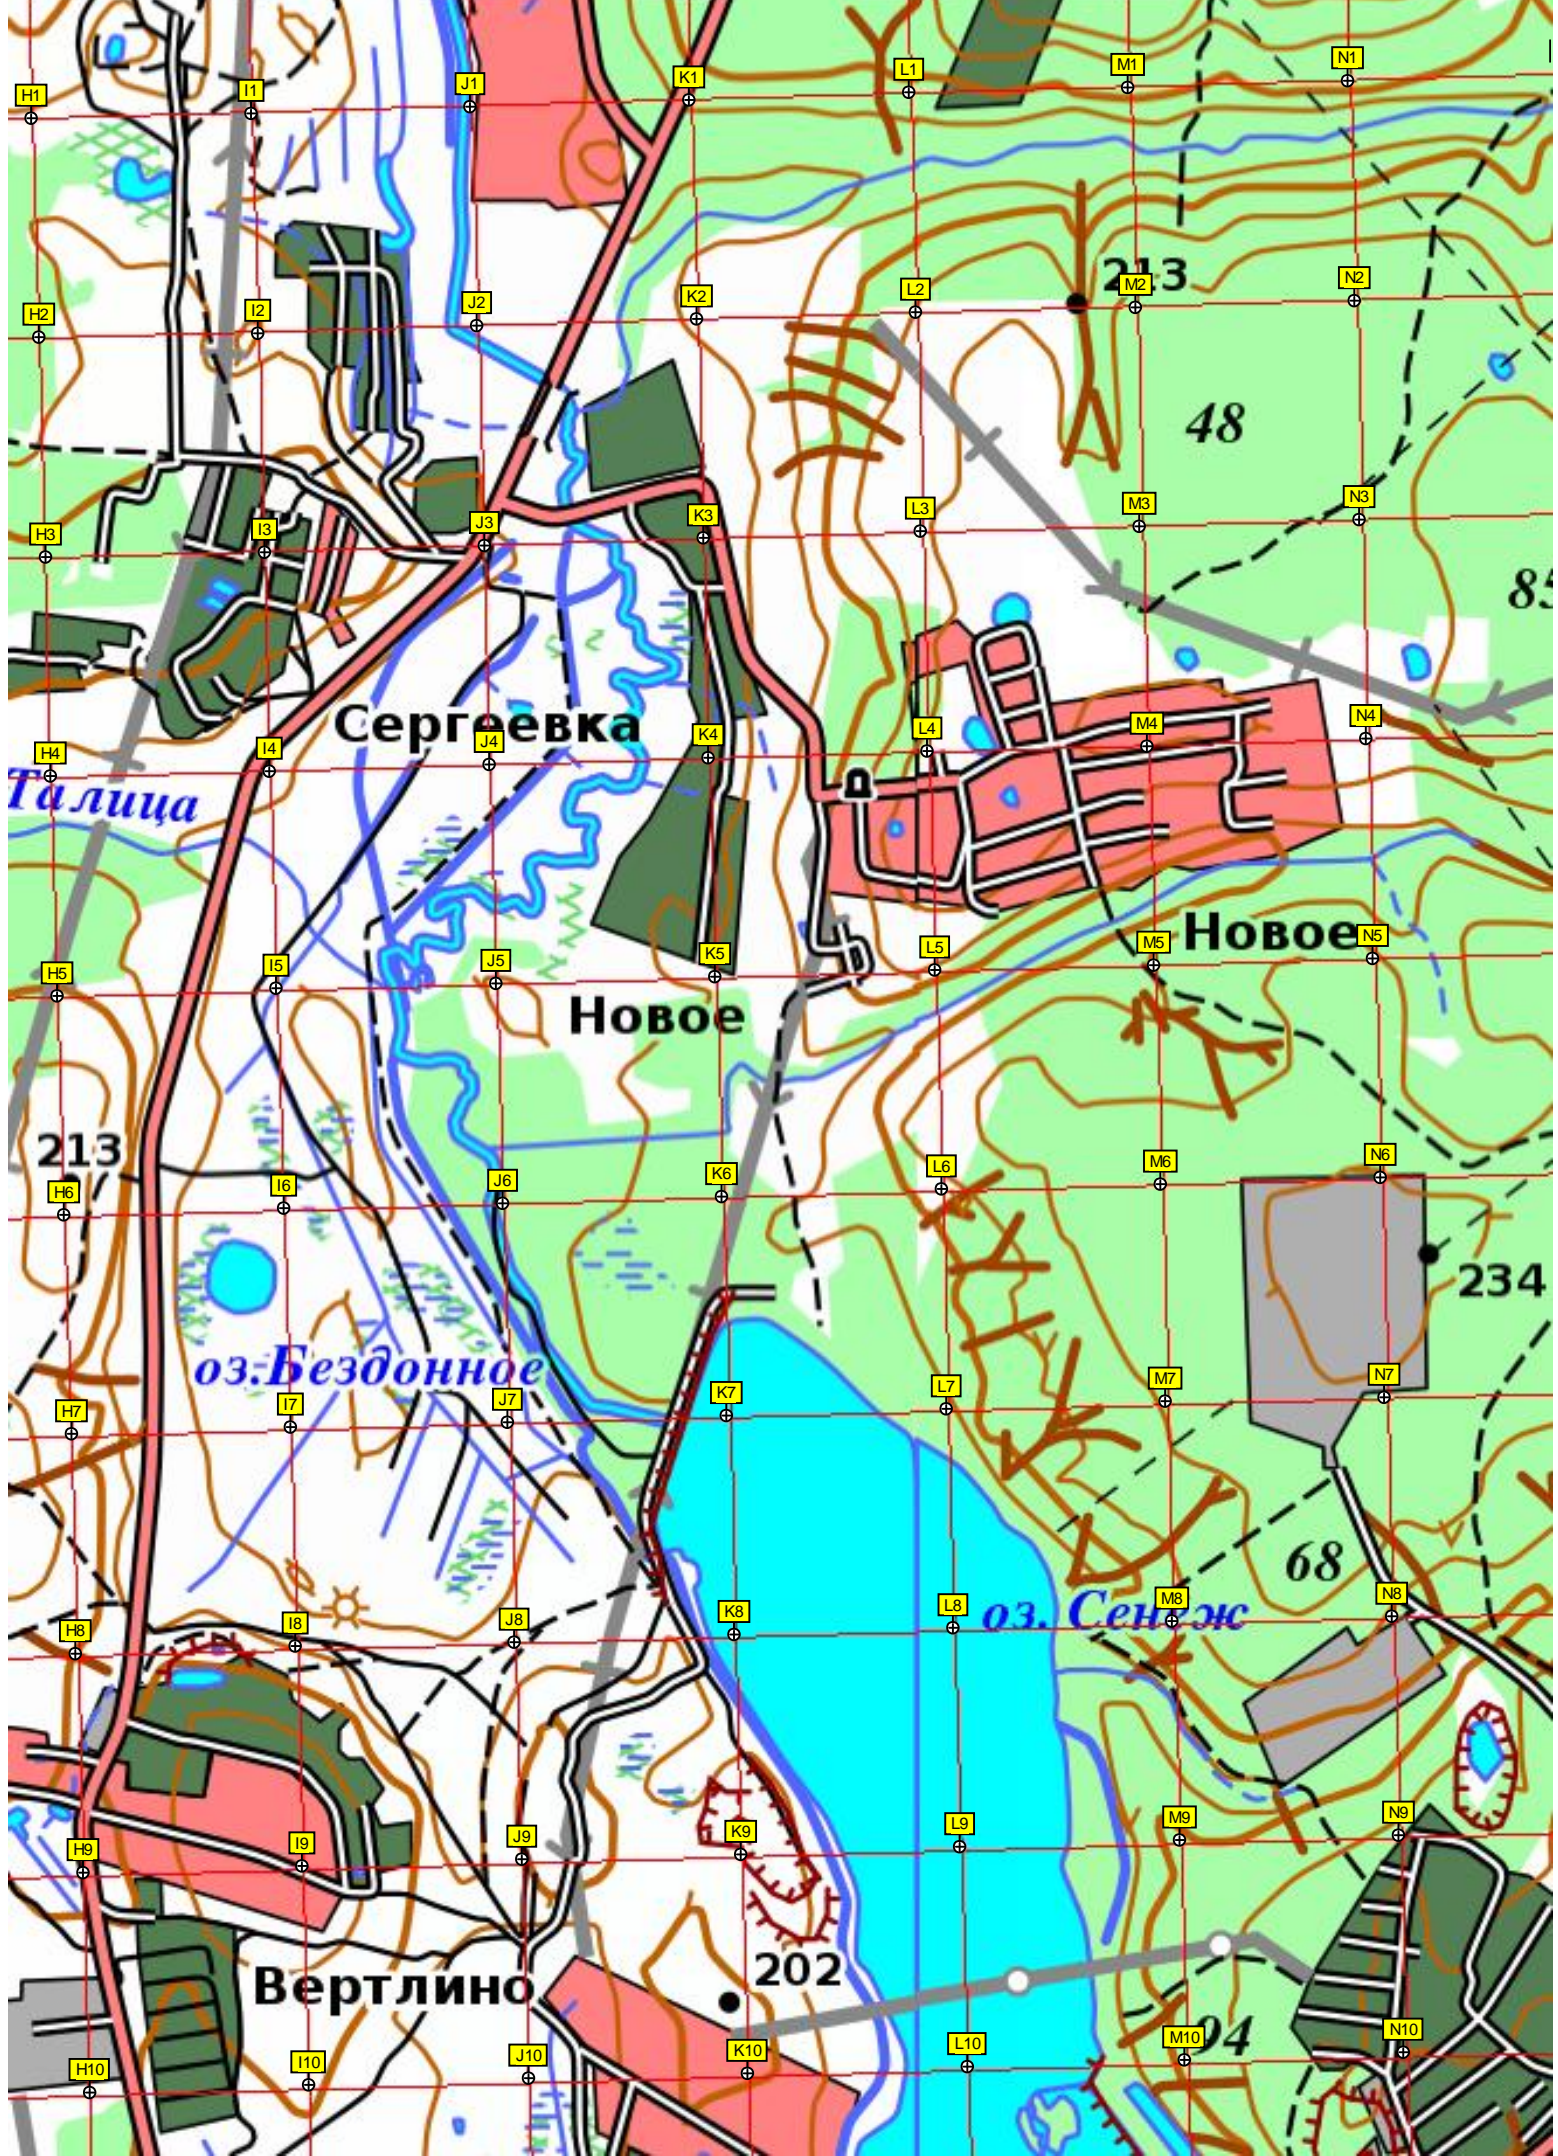

Леонидово

Муравьёво

сад.уч.

ур.Маковесово

ур.Романовское

вкв 2-я

Козино

Мошня

бульвар Сосновое

4000 374500 375000 375500 376000 376500 377000

H10 I10 J10 K10 L10 M10 N10

Бедово

сад.уч.

сад.уч.

231

232

242

87

86

95

91

92

89

90