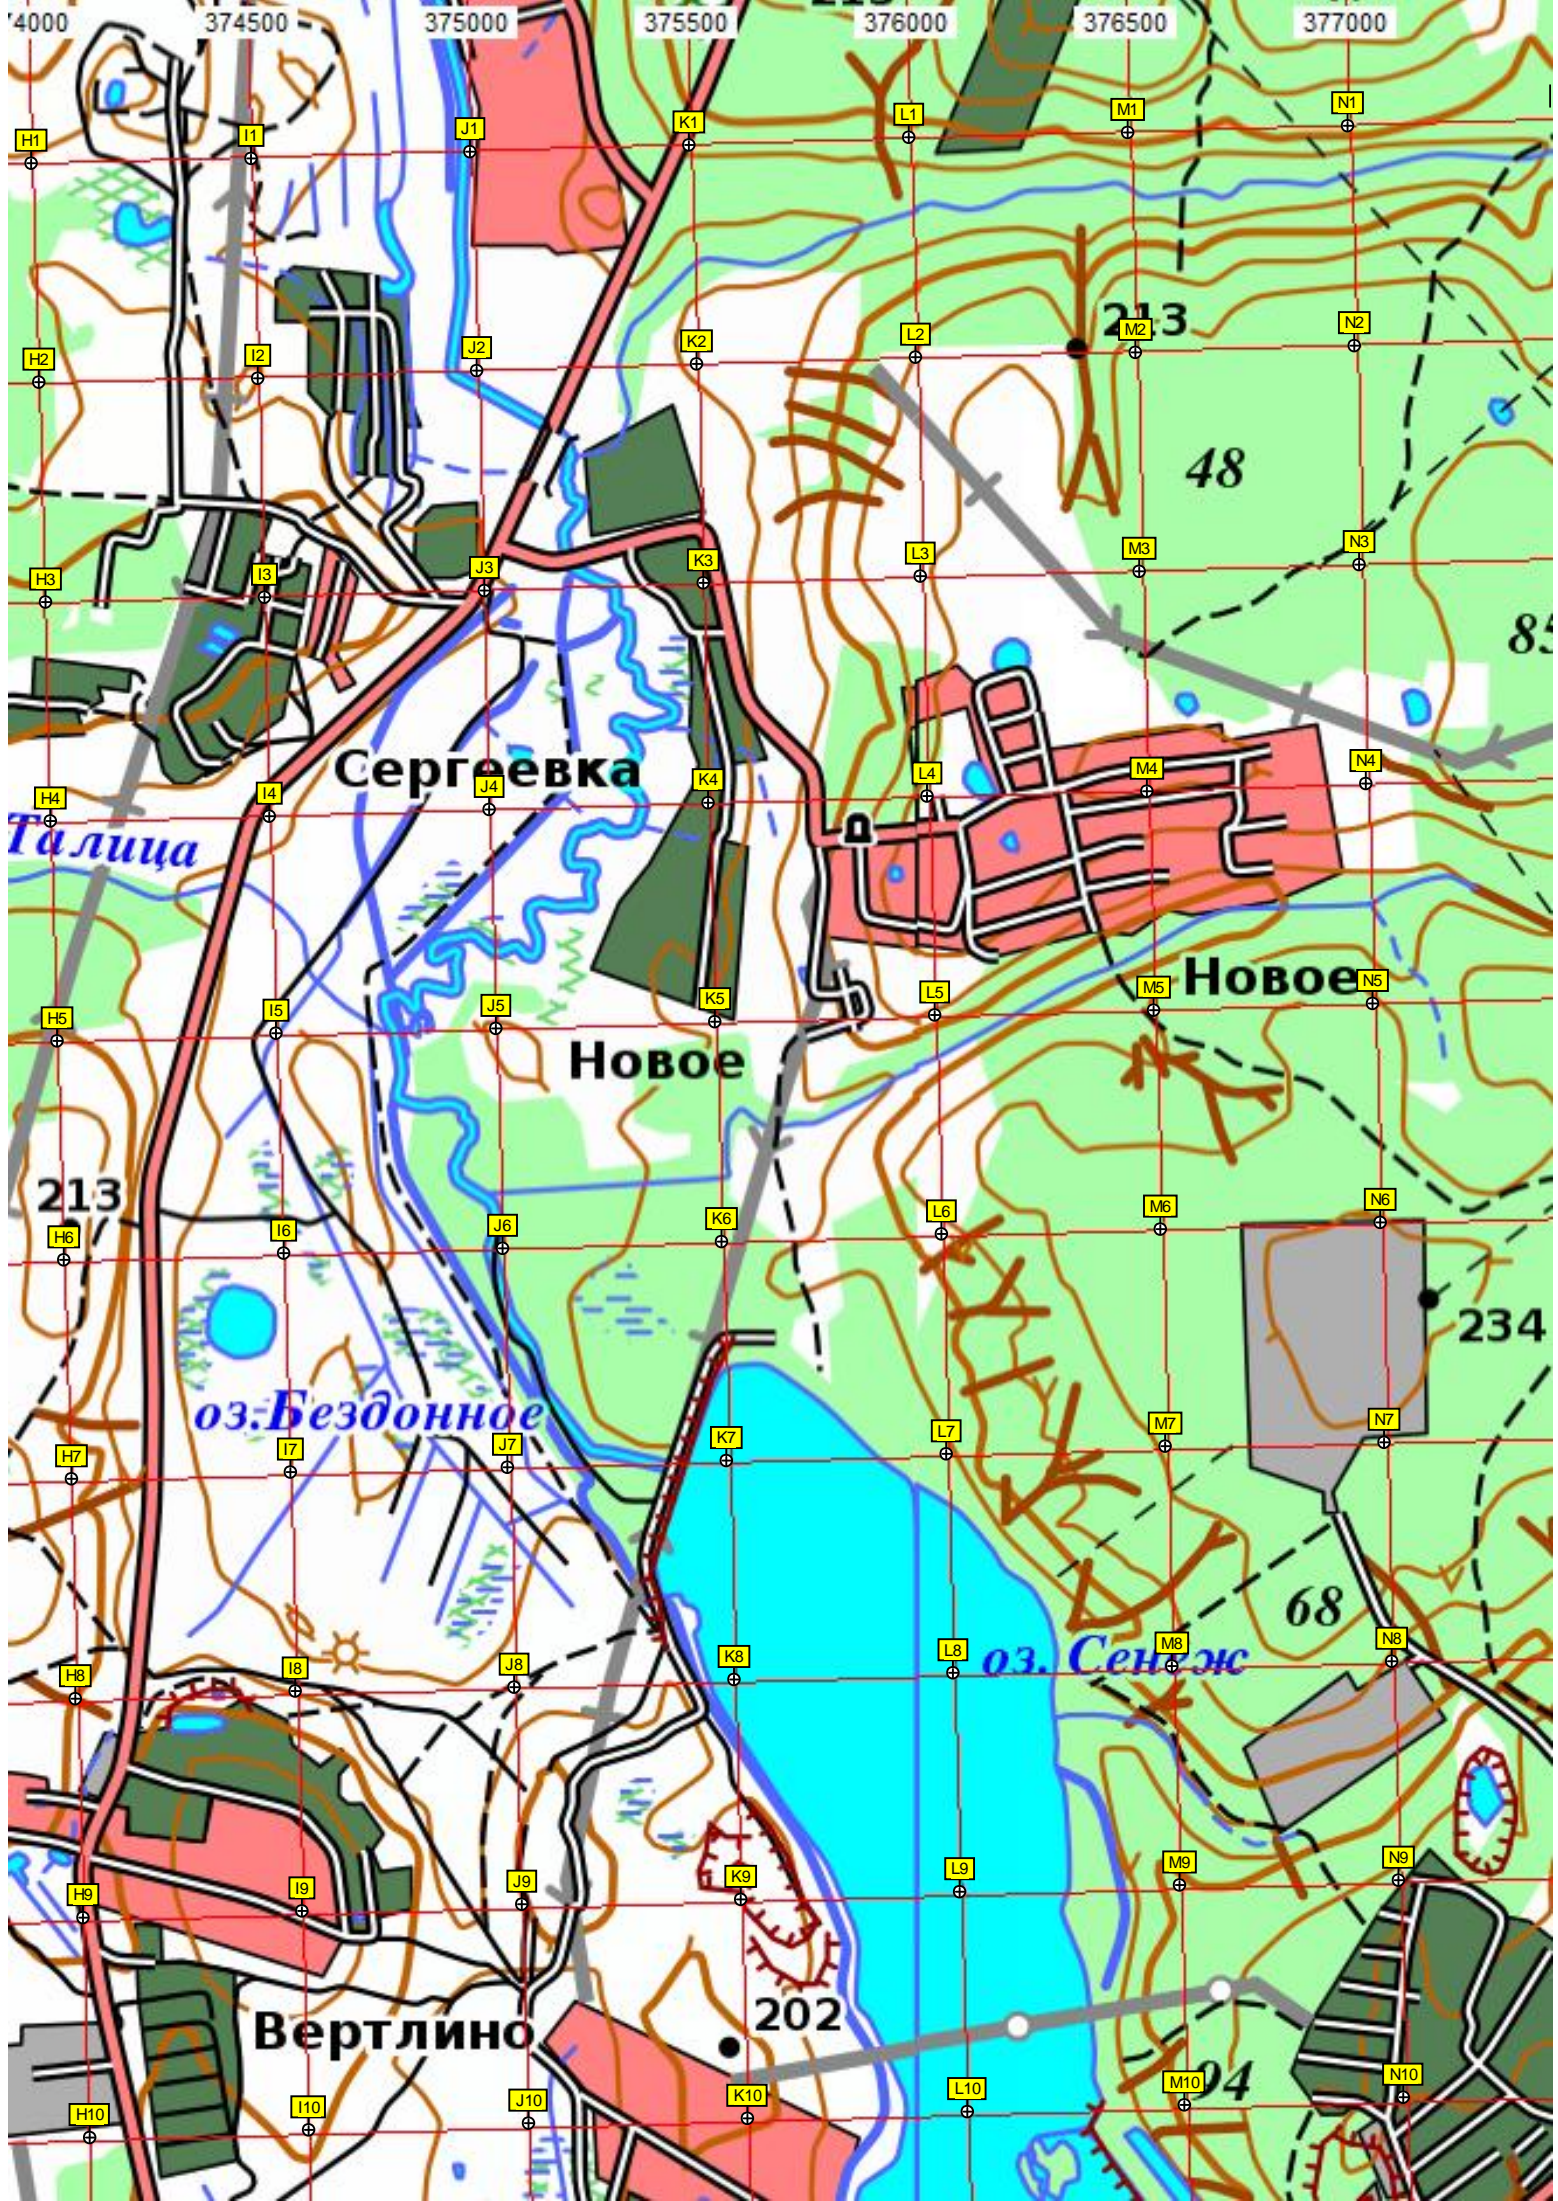

Леонидово

Муравьёво

сад.уч.

ур.Маковесово

ур.Романовское

вкв 2-я

Козино

Мошня

бульвар Сосновое

4000 374500 375000 375500 376000 376500 377000

H10 I10 J10 K10 L10 M10 N10

Бедово

сад.уч.

сад.уч.

231

232

242

87

86

95

91

92

89

90