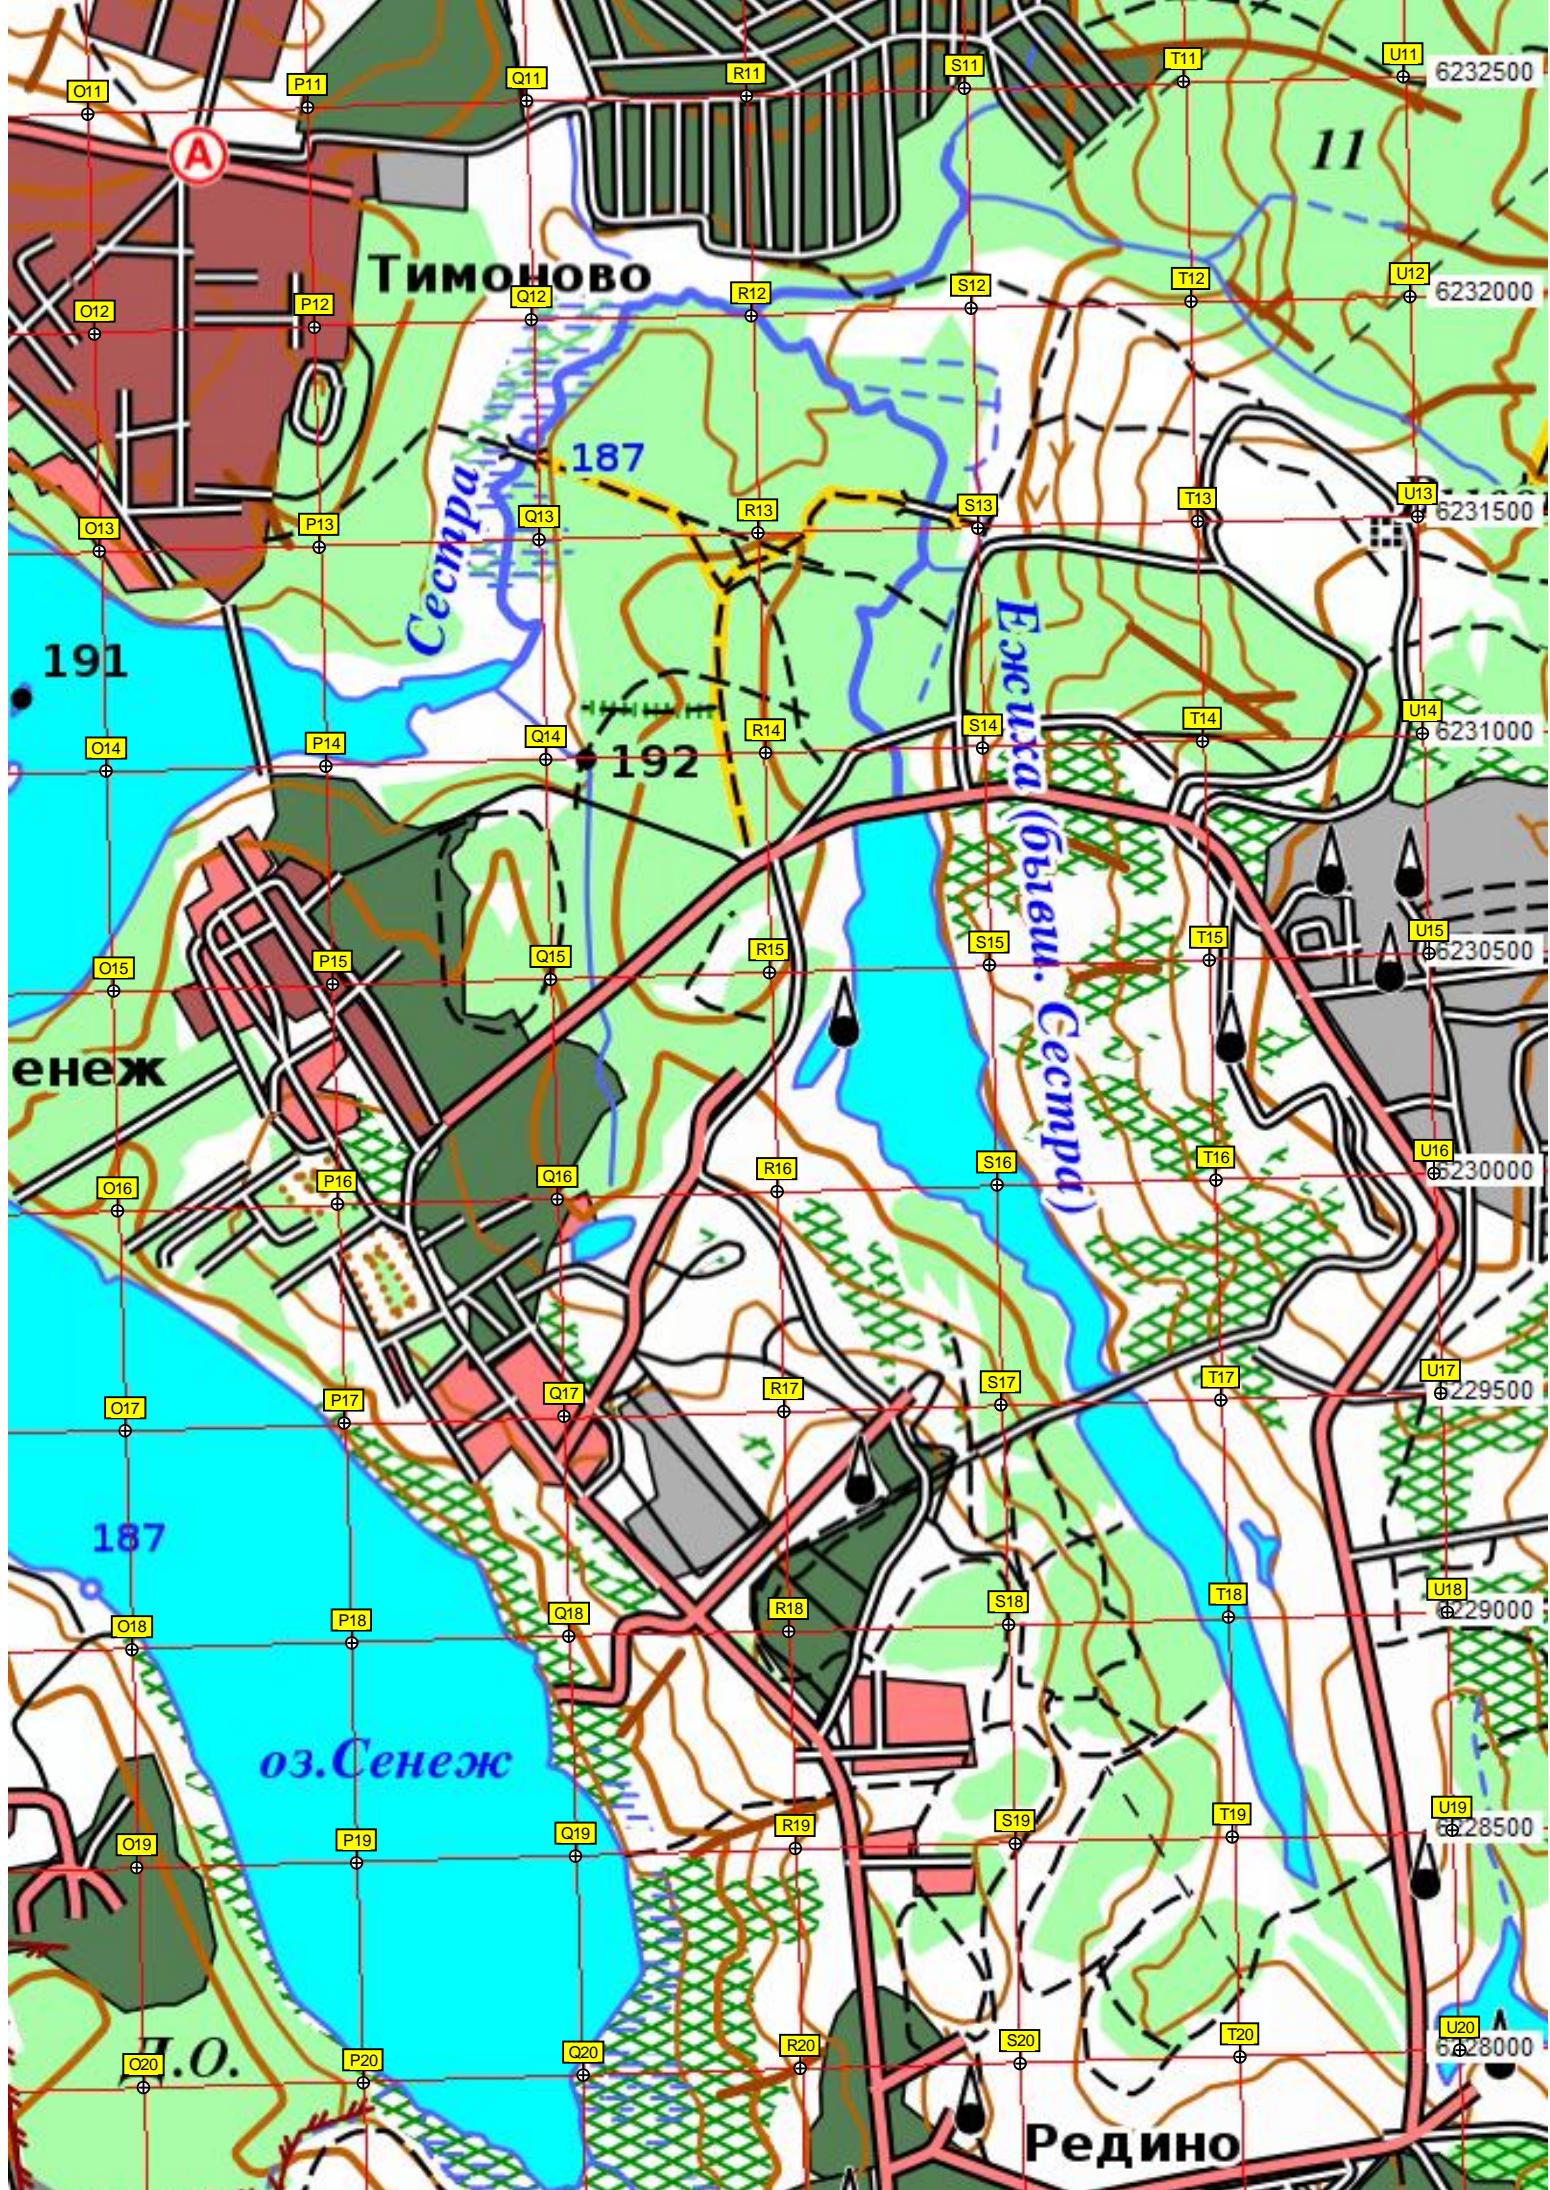

E11  
E12  
E13  
E14  
E15  
E16  
E17  
E18  
E19  
E20

F11  
F12  
F13  
F14  
F15  
F16  
F17  
F18  
F19  
F20

G11  
G12  
G13  
G14  
G15  
G16  
G17  
G18  
G19  
G20

Загорье

200

ОСИПОВО

Екатерининский канал

оз. Сенеж

оз. Сенеж

Малиновое острова

СОЛНЕЧНОГОРСК

Шаповка

чная

болън.

- H11, I11, J11, K11, L11, M11, N11
- H12, I12, J12, K12, L12, M12, N12
- H13, I13, J13, K13, L13, M13, N13
- H14, I14, J14, K14, L14, M14, N14
- H15, I15, J15, K15, L15, M15, N15
- H16, I16, J16, K16, L16, M16, N16
- H17, I17, J17, K17, L17, M17, N17
- H18, I18, J18, K18, L18, M18, N18
- H19, I19, J19, K19, L19, M19, N19
- H20, I20, J20, K20, L20, M20, N20