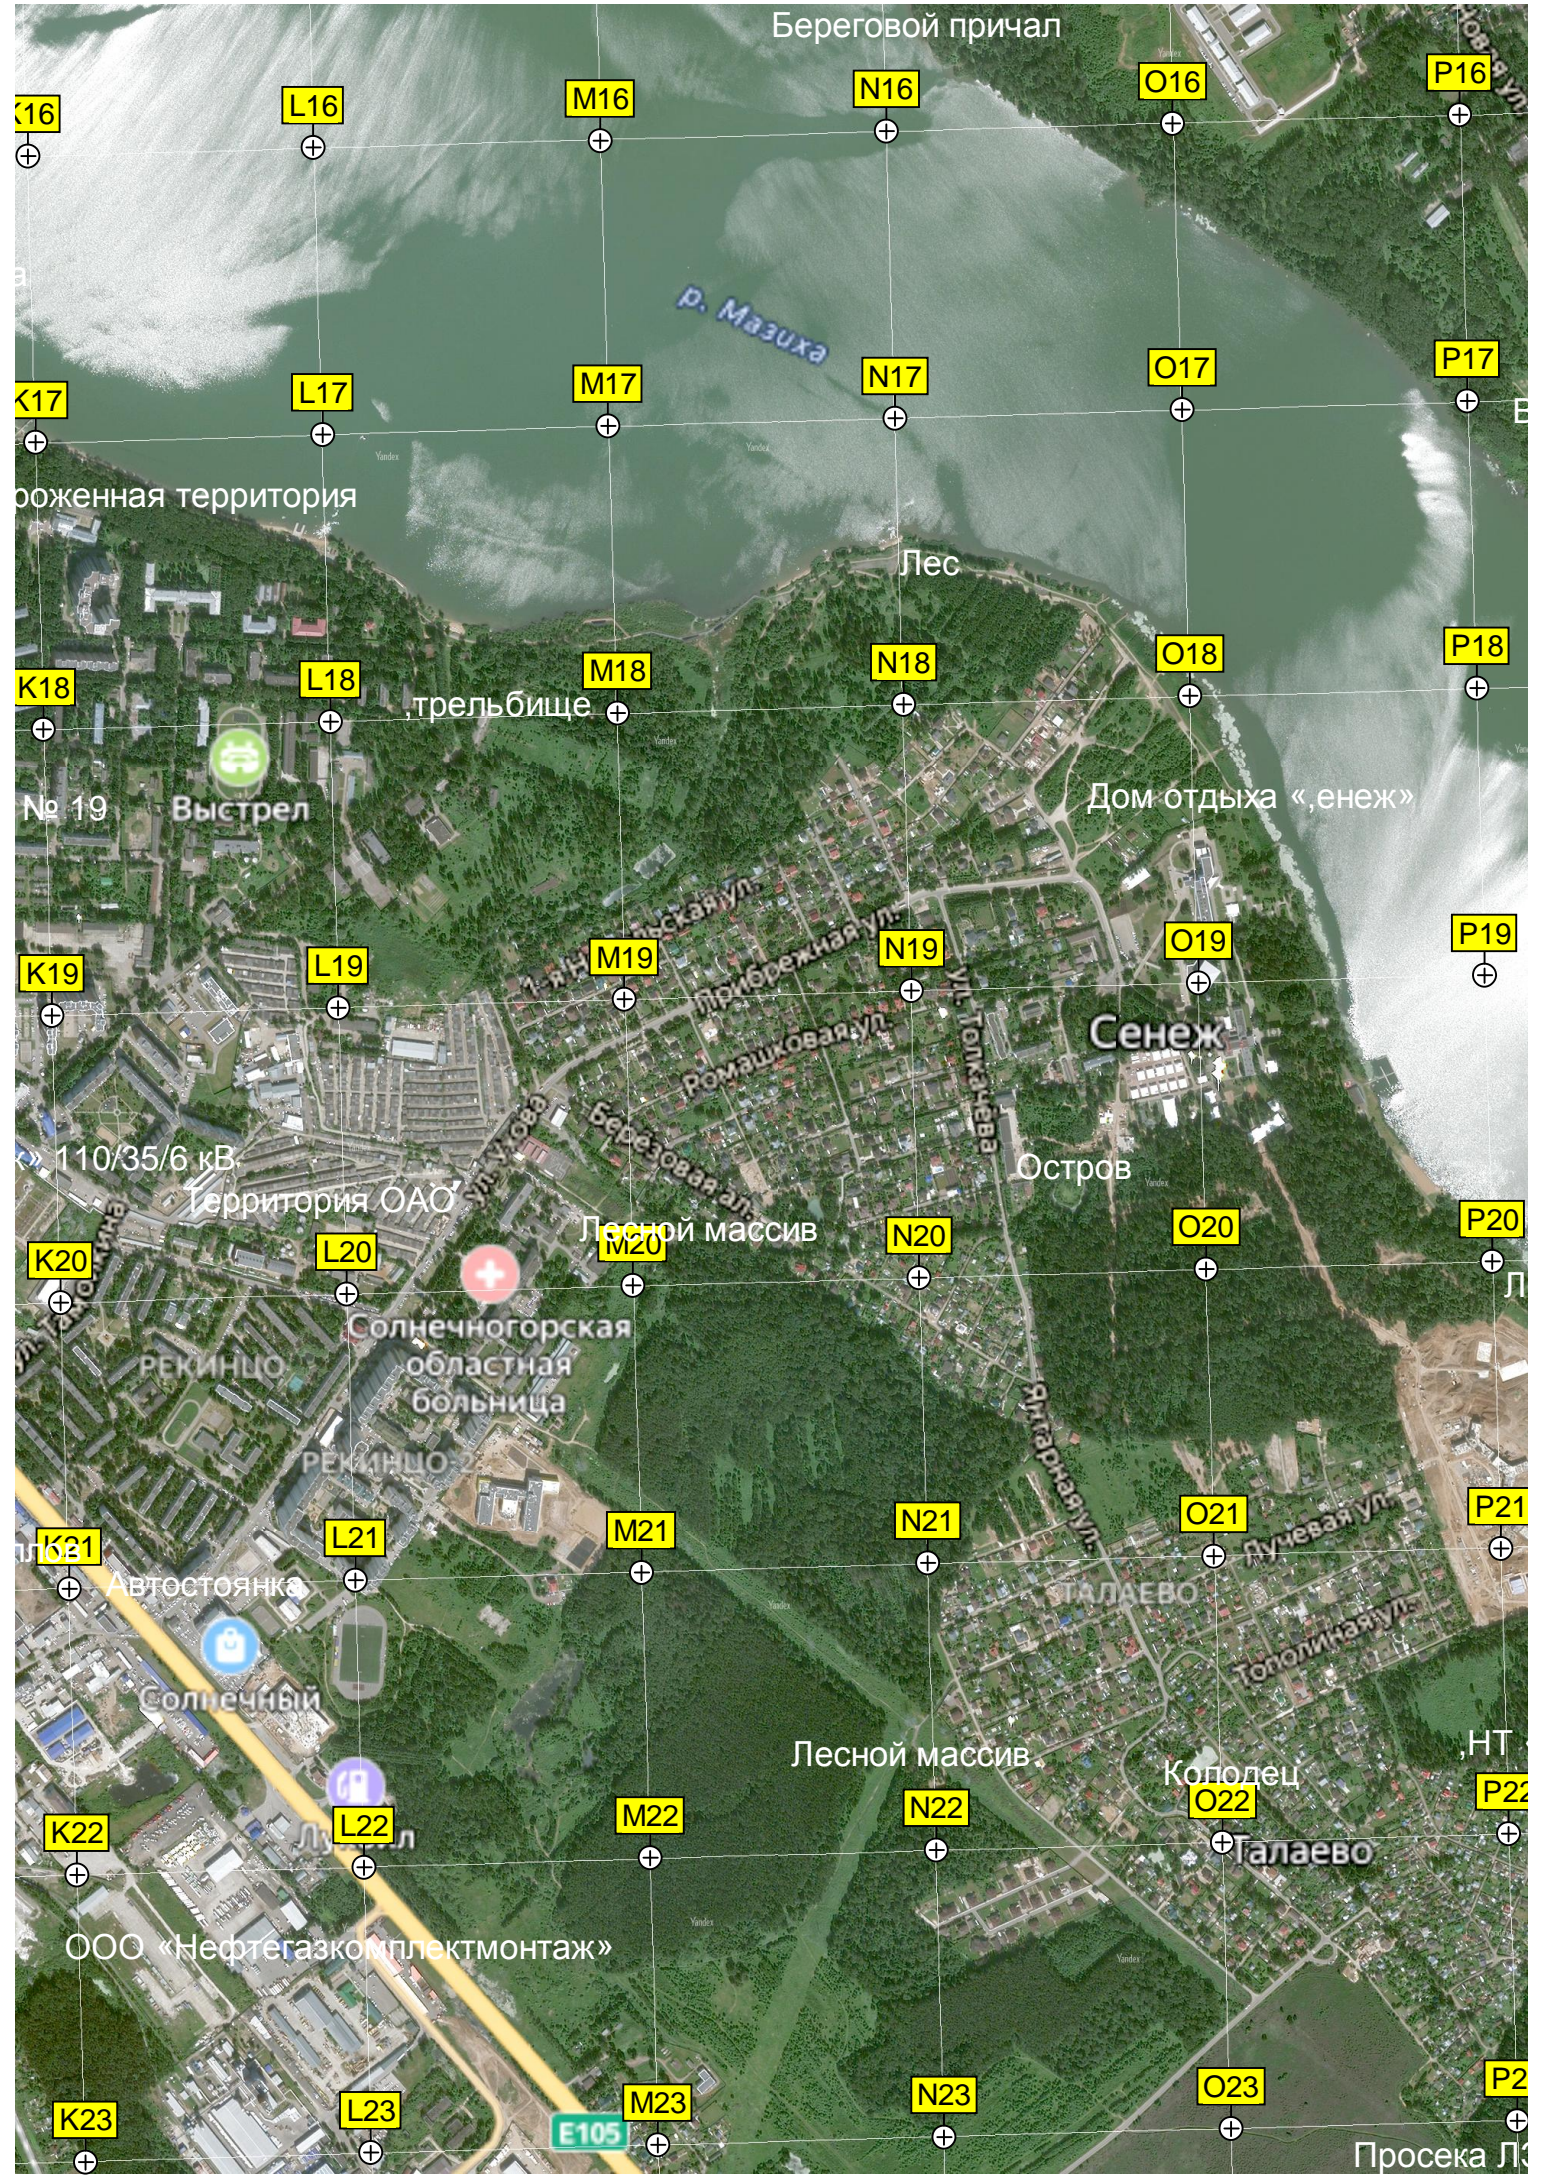

Бедово

Озеро

L3

M3

N3

O3

P3

Новое Нехлюдовых

Опора

Екатерининский канал

Осипово

Футбольное поле  
Васильковая ул.  
Подгорная ул.

Дом художников  
Сенеж

Ильеза

сёлок имени Матросова

Болото

Турбаза «Дом рыбака»

Seneshal

«Техногорск»

проектируемый комплекс зданий ОМВД Бережковское укрепление

Олимп

Береговой причал

р. Мазуха

рожденная территория

Лес

трельбище

Дом отдыха «Сенеж»

№ 19 Выстрел

Сенеж

110/35/6 кв. Территория ОАО

Лесной массив

Остров