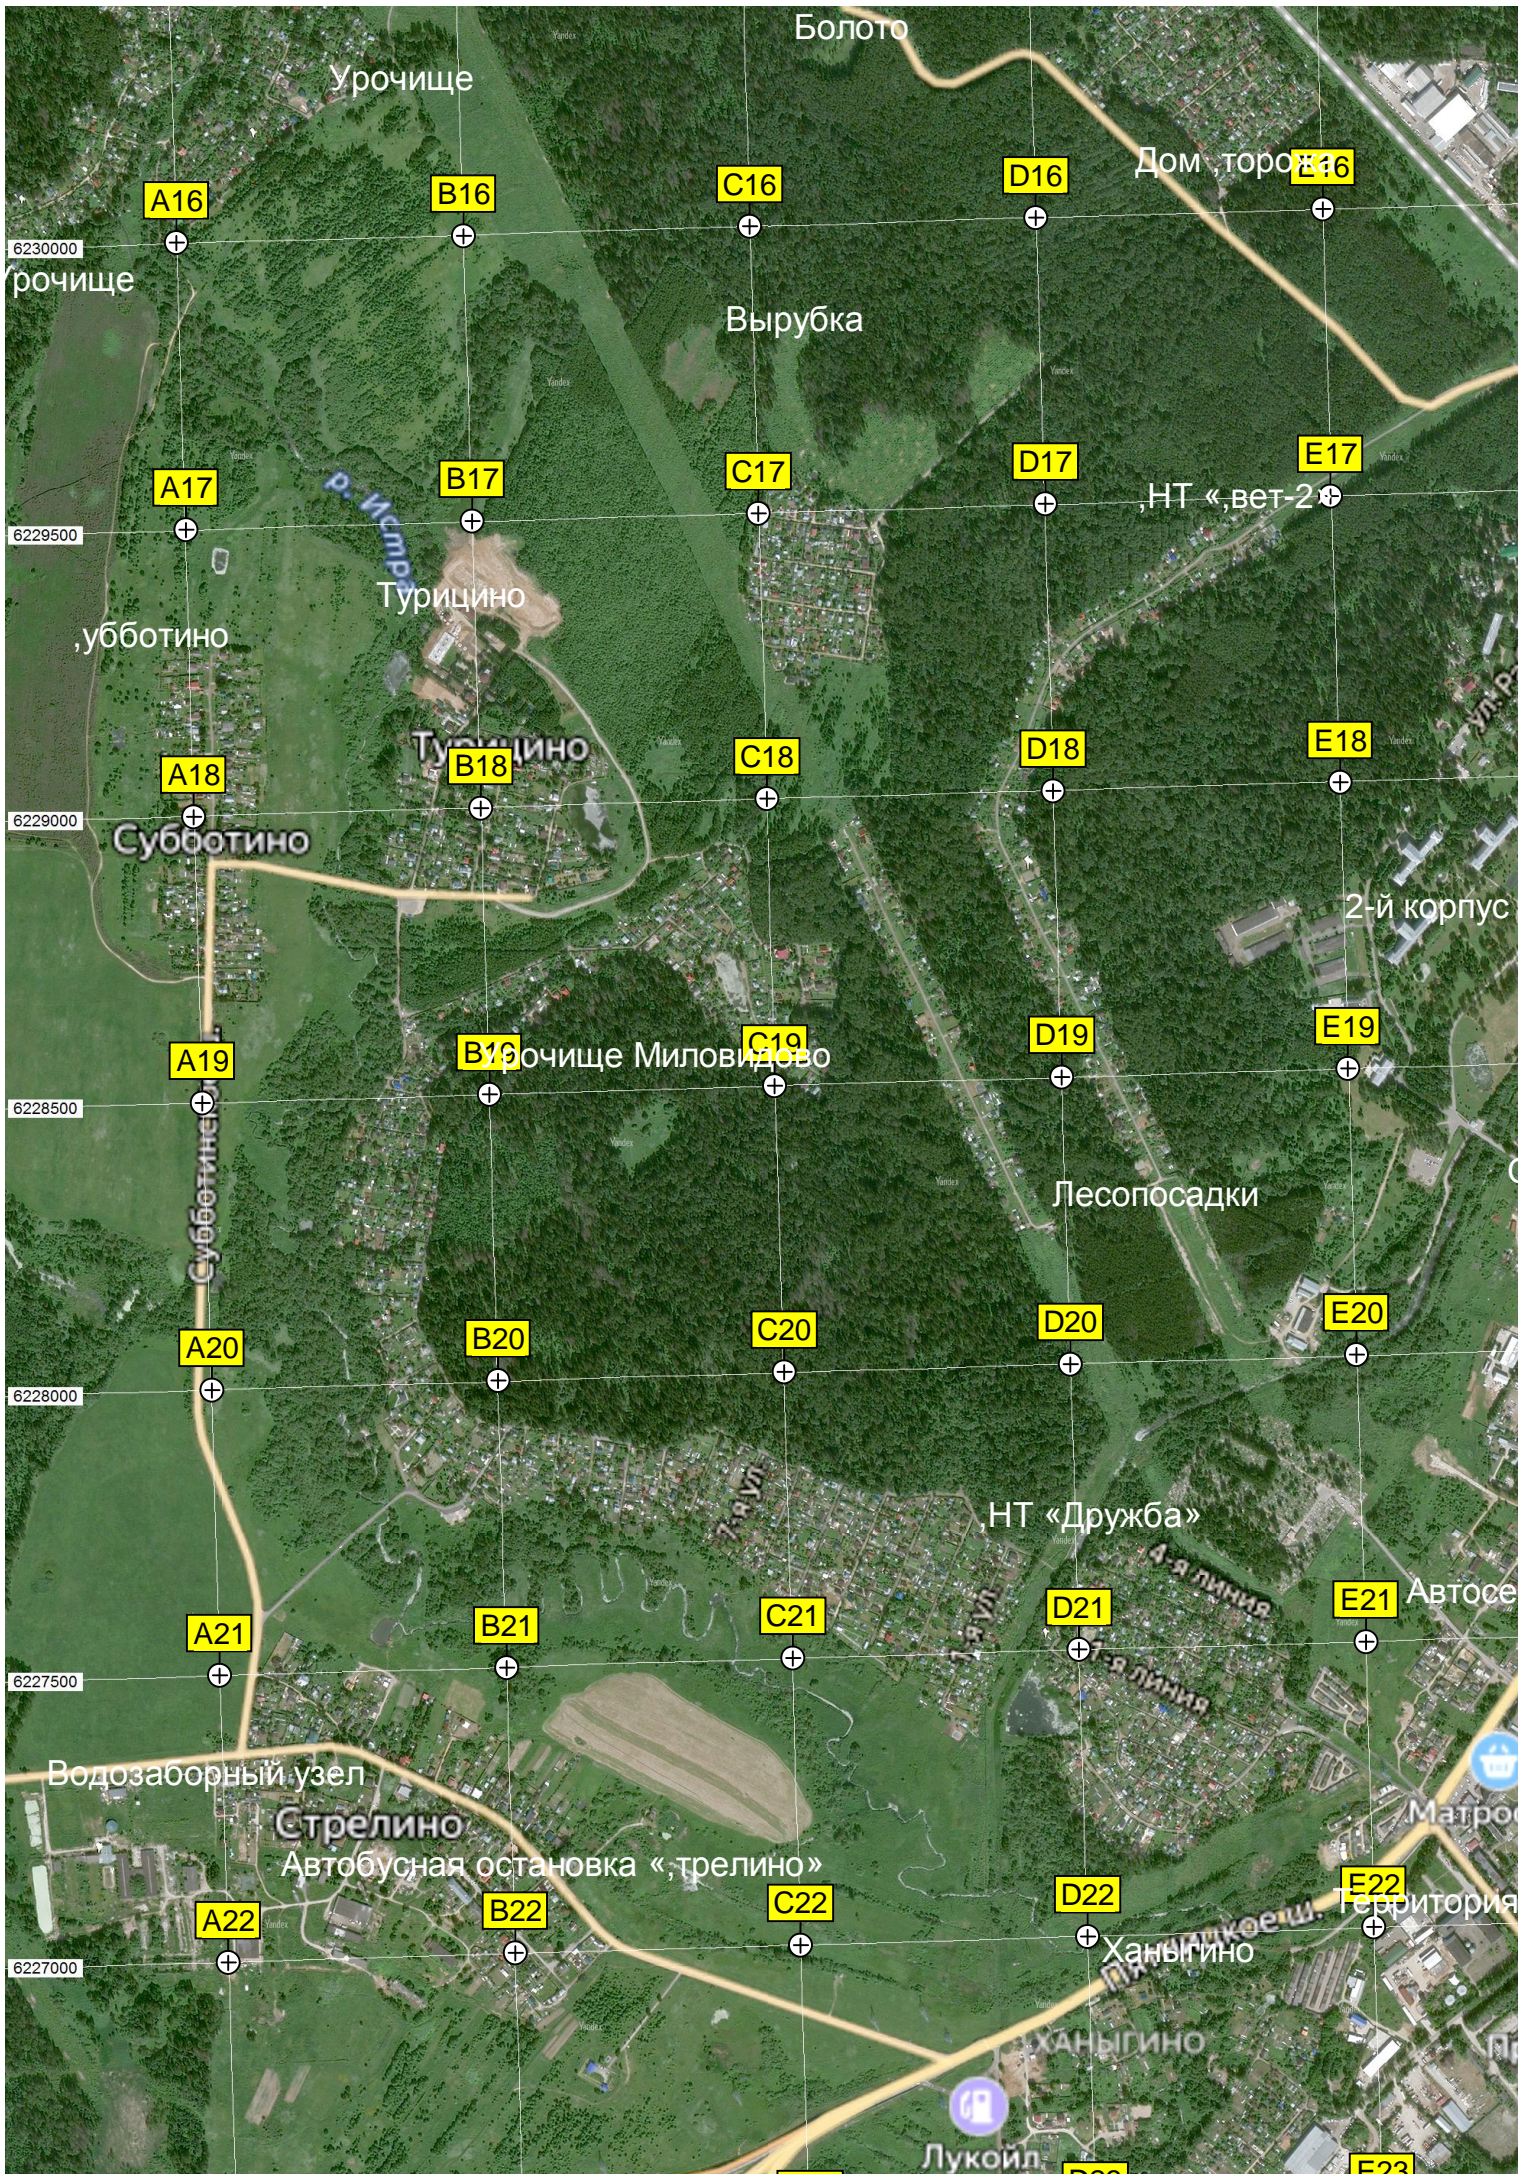

Лесная ул.

Аллеяная ул.

Заброшенный х

Заброшенная ферма

L5

M5

N5

O5

Опора

Екатерининский канал

Осипово

Футбольное поле  
Васильковая ул.  
Подгорная ул.

Дом художников  
Сенеж

Ильеза

сёлок имени Матросова

Болото

Турбаза «Дом рыбака»

Seneshal

«Техногорск»

проектируемый комплекс зданий ОМВД Бережковское укрепление

Олимп

Береговой причал

р. Мазуха

рожденная территория

Лес

трельбище

Дом отдыха «Сенеж»

№ 19 Выстрел

Сенеж

110/35/6 кв. Территория ОАО

Лесной массив

Остров