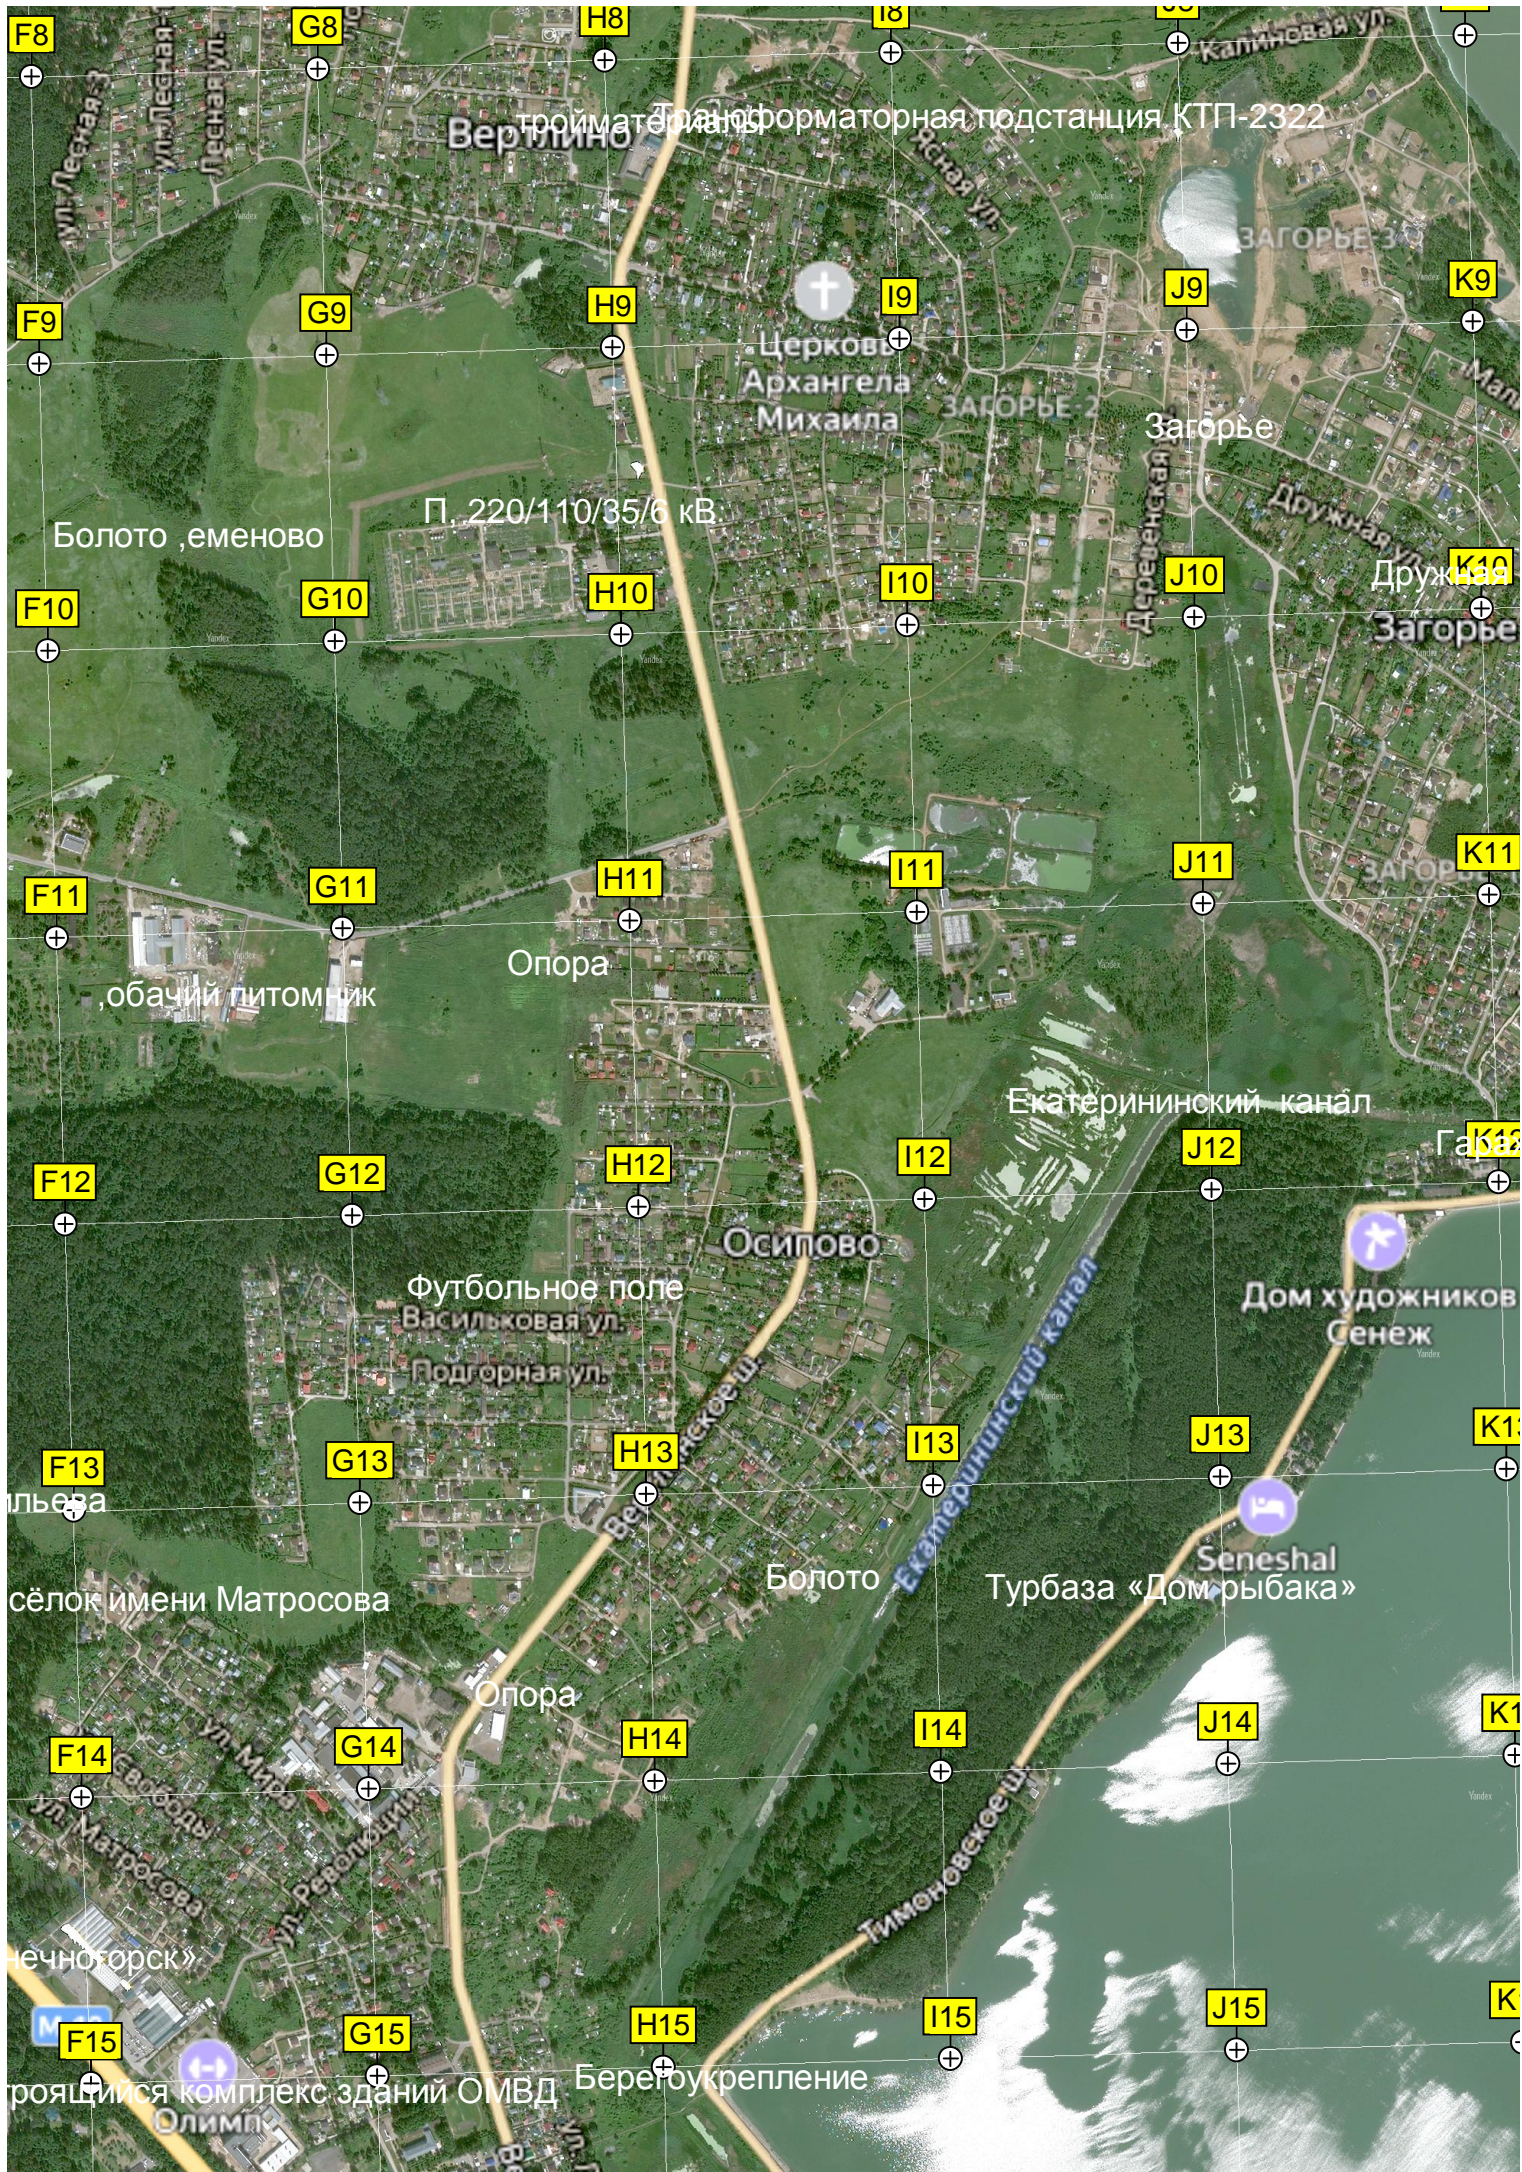

Трёхфазная трансформаторная подстанция КТП-2322

Вертилово

Калинская ул.

ЗАГОРЬЕ 3

Церковь
Архангела
Михаила

ЗАГОРЬЕ 2

Загорье

П. 220/110/35/6 кВ.

Болото, еменово

Дружная ул.

Дружная

Загорье

общий питомник

Опора

Екатерининский канал

Осипово

Футбольное поле
Васильковая ул.
Подгорная ул.

Дом художников
Сенеж

Ильеза

сёлок имени Матросова

Болото

Турбаза «Дом рыбака»

Seneshal

«Техногорск»

проектируемый комплекс зданий ОМВД Бережковское укрепление

Олимп