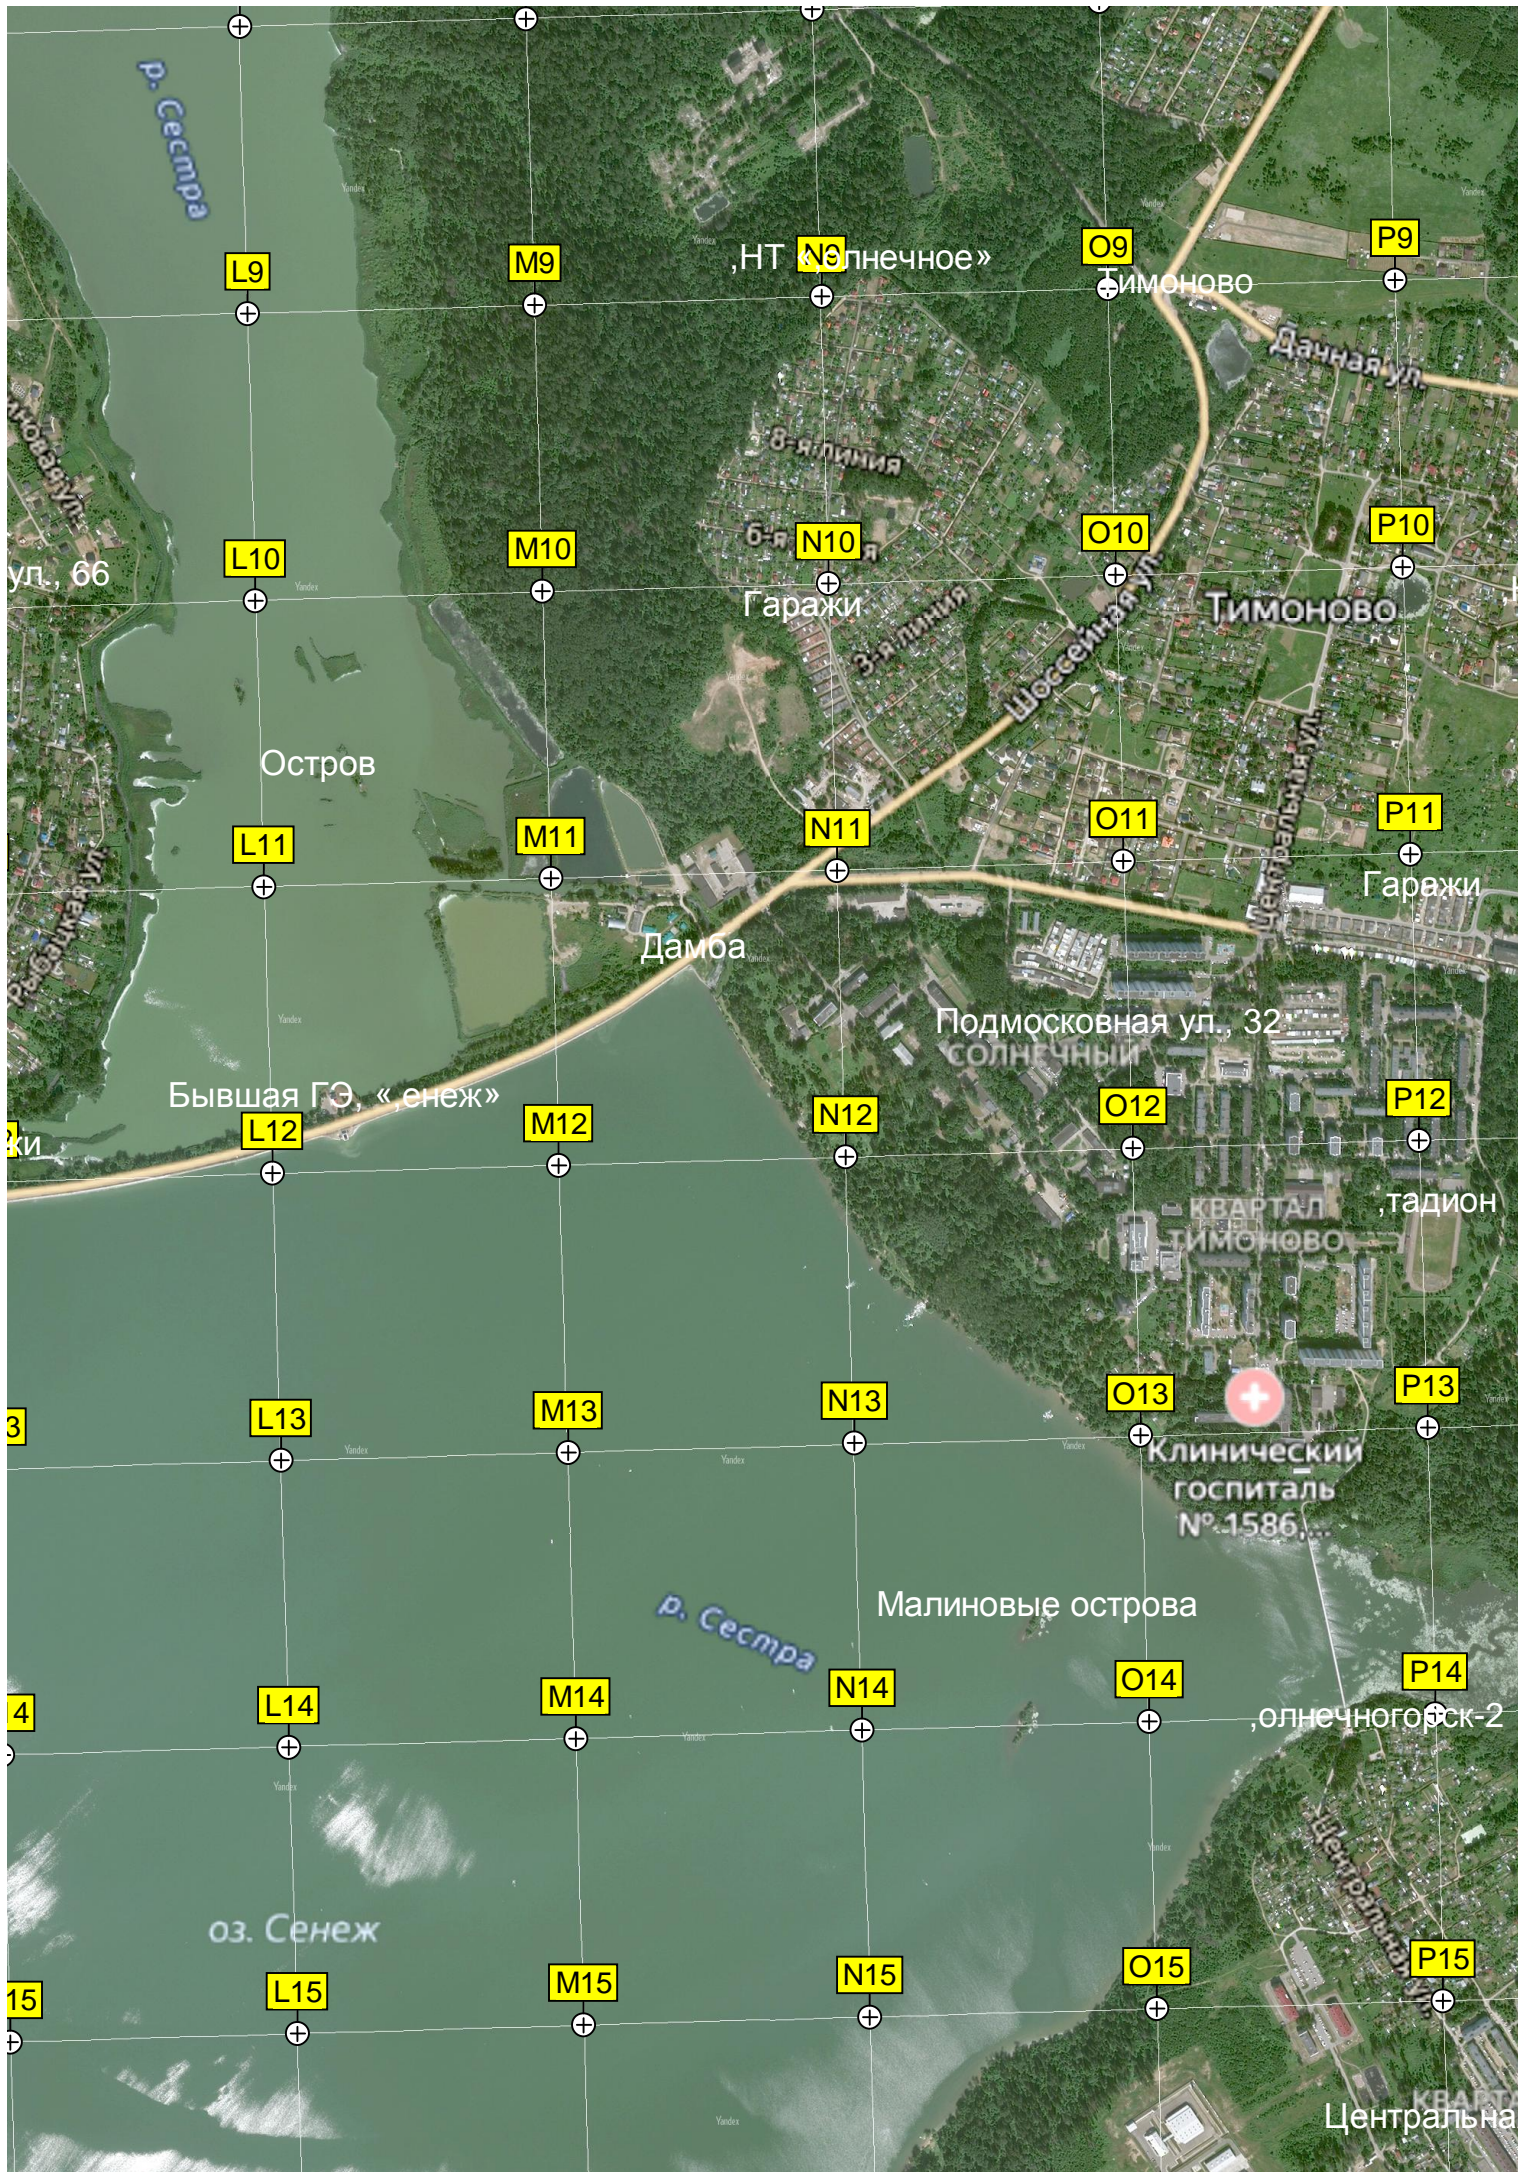

Бедово

Озеро

L3

M3

N3

O3

P3

Новое Нехлюдовых

Опора

Екатерининский канал

Осипово

Футбольное поле  
Васильковая ул.  
Подгорная ул.

Дом художников  
Сенеж

Ильеза

сёлок имени Матросова

Болото

Турбаза «Дом рыбака»

Seneshal

«Техногорск»

проектируемый комплекс зданий ОМВД Бережковское укрепление

Олимп

Береговой причал

р. Мазуха

рожденная территория

Лес

трельбище

Дом отдыха «Сенеж»

№ 19 Выстрел

Сенеж

110/35/6 кв. Территория ОАО

Лесной массив

Остров