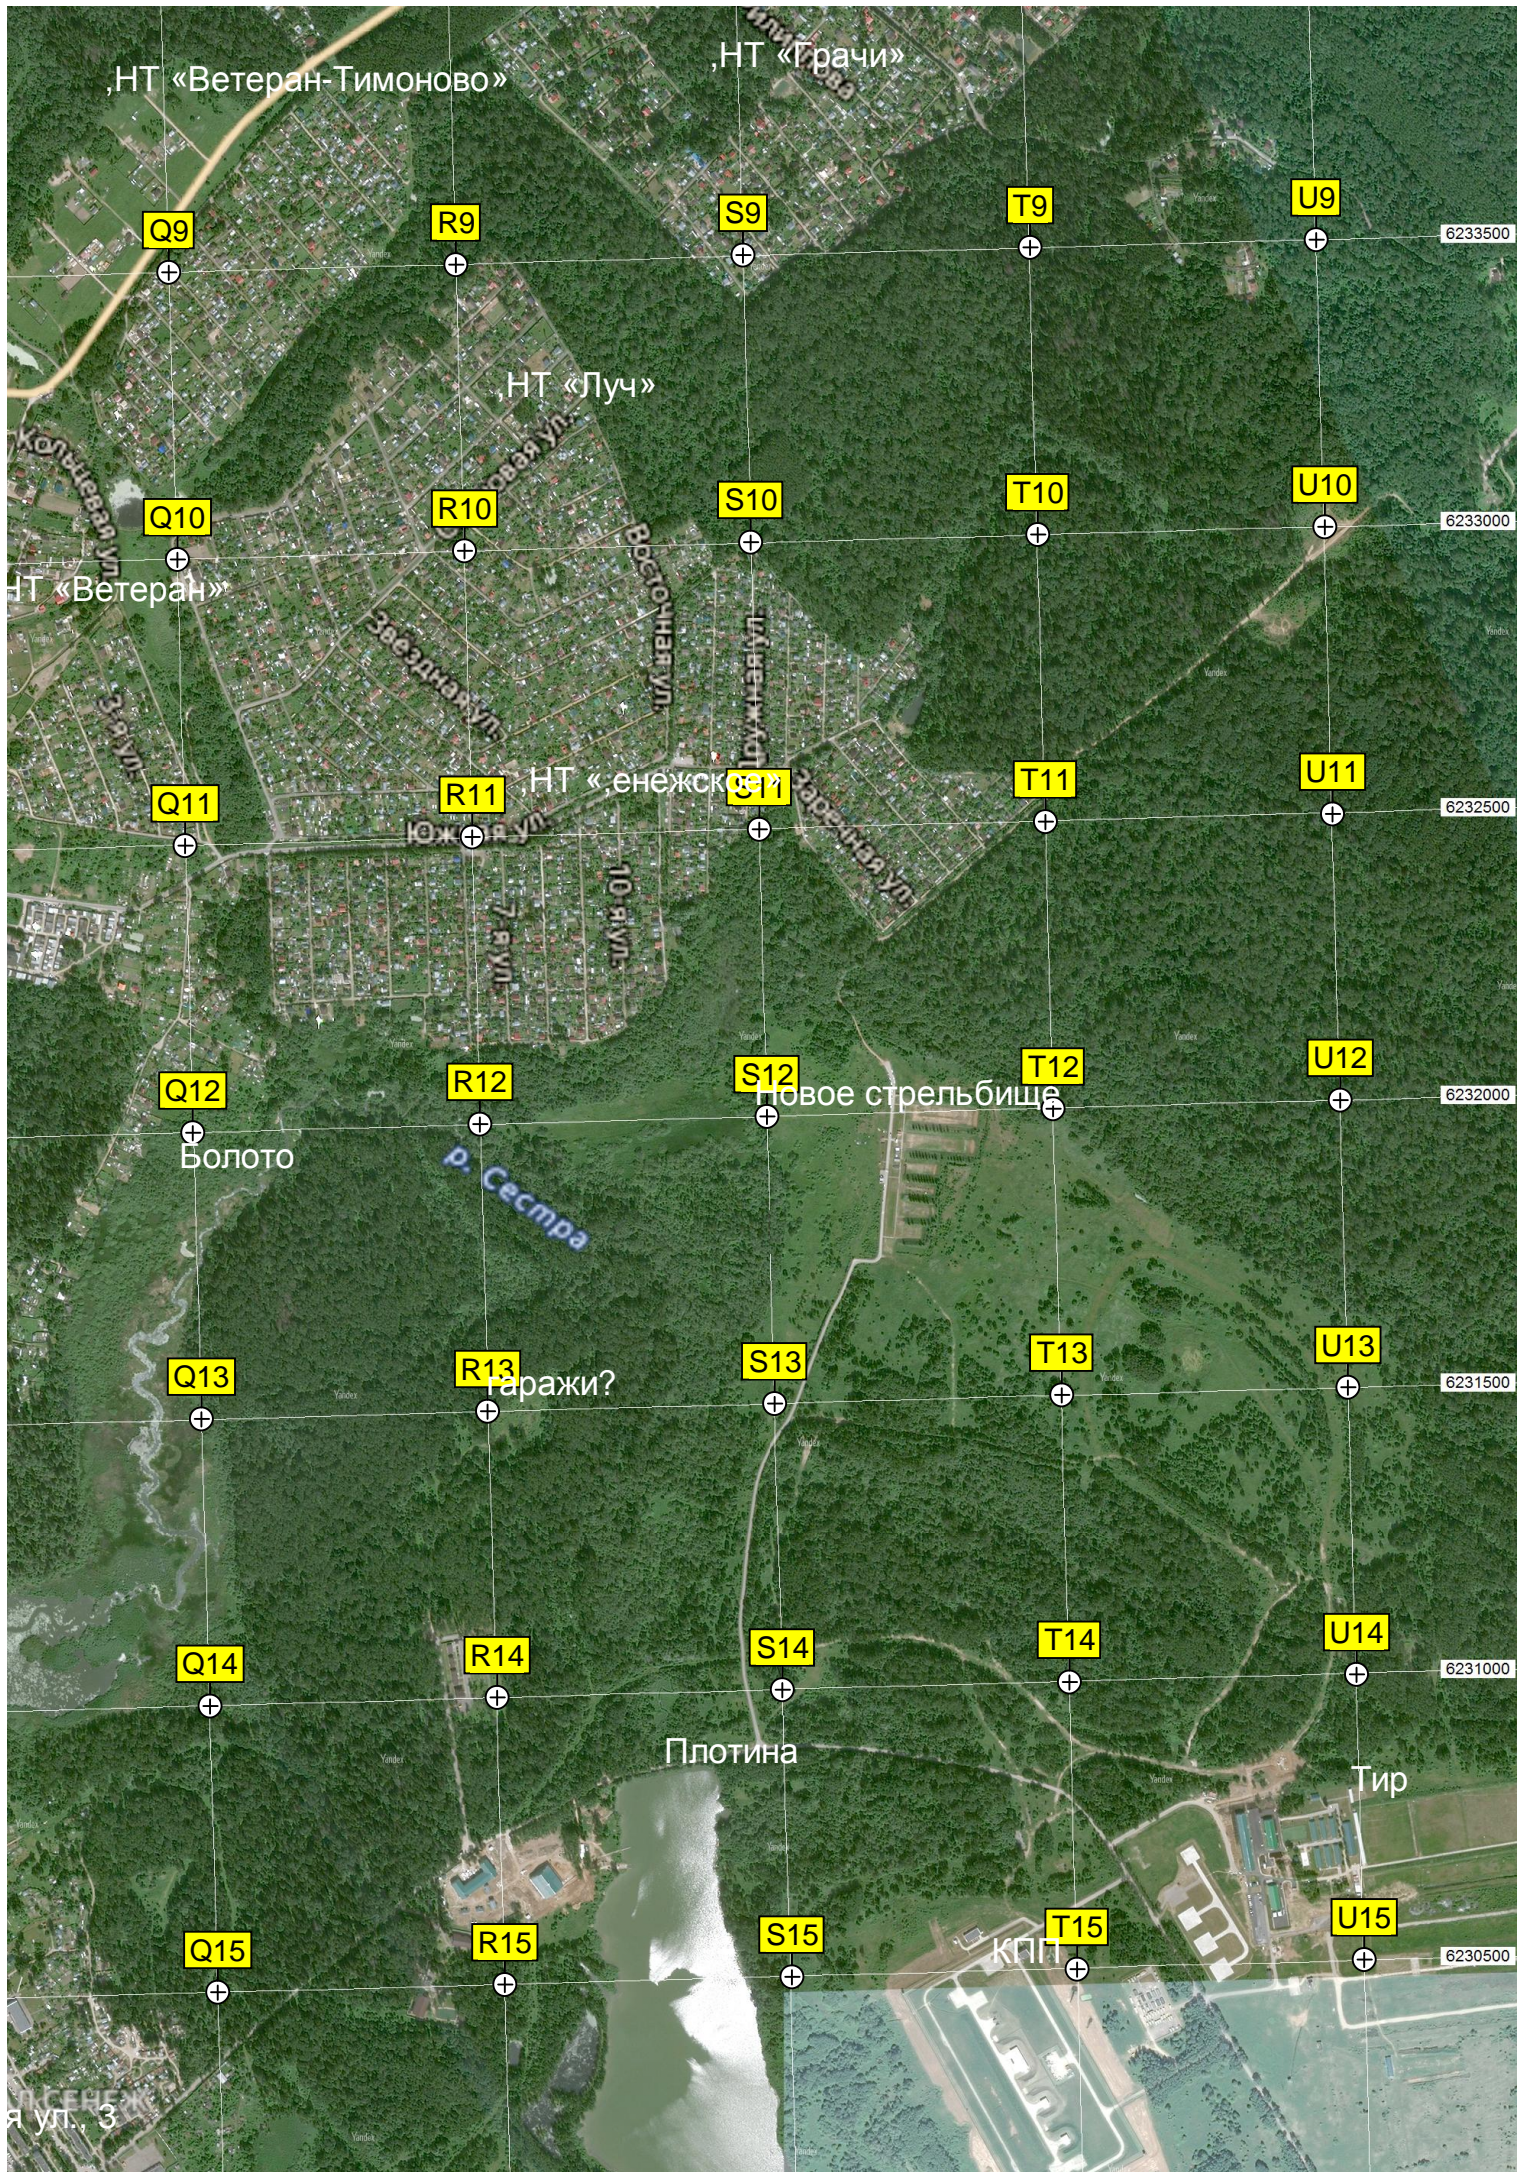

Бедово

Озеро

L3

M3

N3

O3

P3

Новое Нехлюдовых

Опора

Екатерининский канал

Осипово

Футбольное поле  
Васильковая ул.  
Подгорная ул.

Дом художников  
Сенеж

Ильеза

сёлок имени Матросова

Болото

Турбаза «Дом рыбака»

Seneshal

«Техногорск»

проектируемый комплекс зданий ОМВД Бережковское укрепление

Олимп

Береговой причал

р. Мазуха

рожденная территория

Лес

трельбище

Дом отдыха «Сенеж»

№ 19 Выстрел

Сенеж

110/35/6 кв. Территория ОАО

Лесной массив

Остров