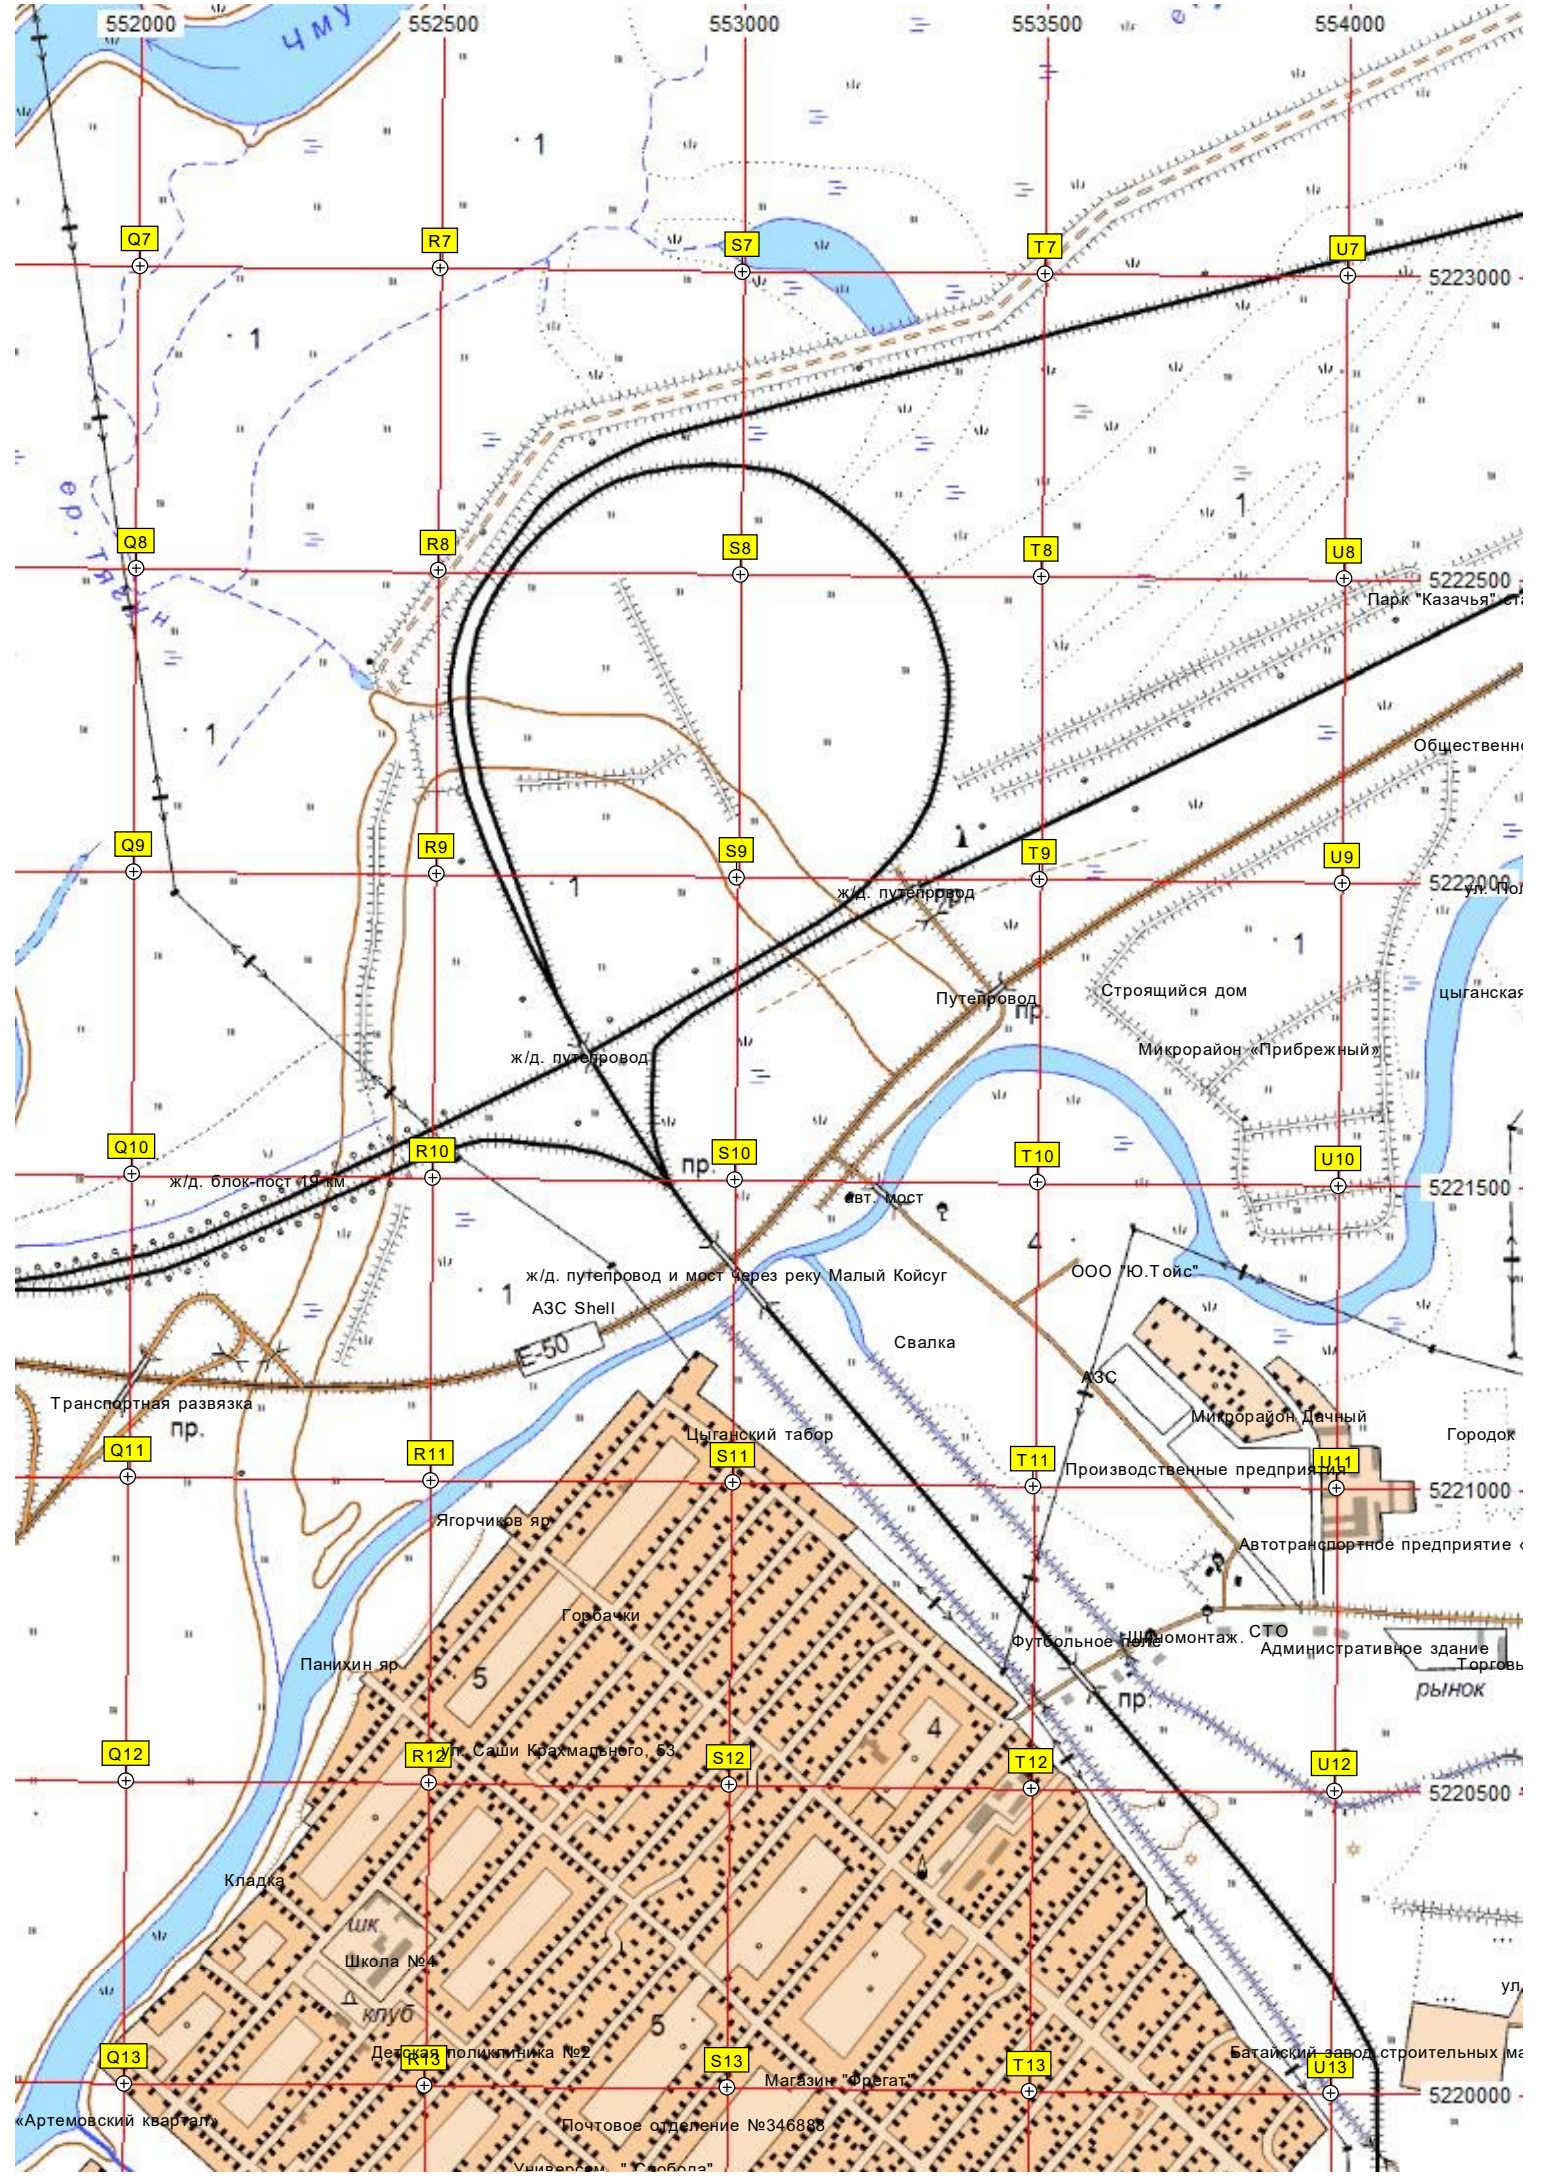

552000

552500

553000

553500

554000

5223000

5222500

5222000

5221500

5221000

5220500

5220000

Q7

R7

S7

T7

U7

Q8

R8

S8

T8

U8

Q9

R9

S9

T9

U9

Q10

R10

S10

T10

U10

Q11

R11

S11

T11

U11

Q12

R12

S12

T12

U12

Q13

R13

S13

T13

U13

ЧМУ

Парк "Казачья"

Общественный

ж/д. путепровод

Путепровод

Строящийся дом

Микрорайон «Прибрежный»

цыганская

ж/д. блок-пост 19 км

ж/д. путепровод и мост через реку Малый Койсуг

АЗС Shell

авт. мост

Свалка

ООО «Ю.Тойс»

АЗС

Микрорайон Дачный

Городок

Транспортная развязка пр.

Производственные предприятия

Автотранспортное предприятие

Панихин яр

Цыганский табор

Горбачки

футбольное поле

СТО

Административное здание

РЫНОК

Кладка

ШК

Школа №4

КЛУБ

Детский сад №2

полицейская №2

Магазин "Фрегат"

Батайский завод строительных материалов

Почтовое отделение №346888

«Артемовский квартал»

Университет "Сибирь"