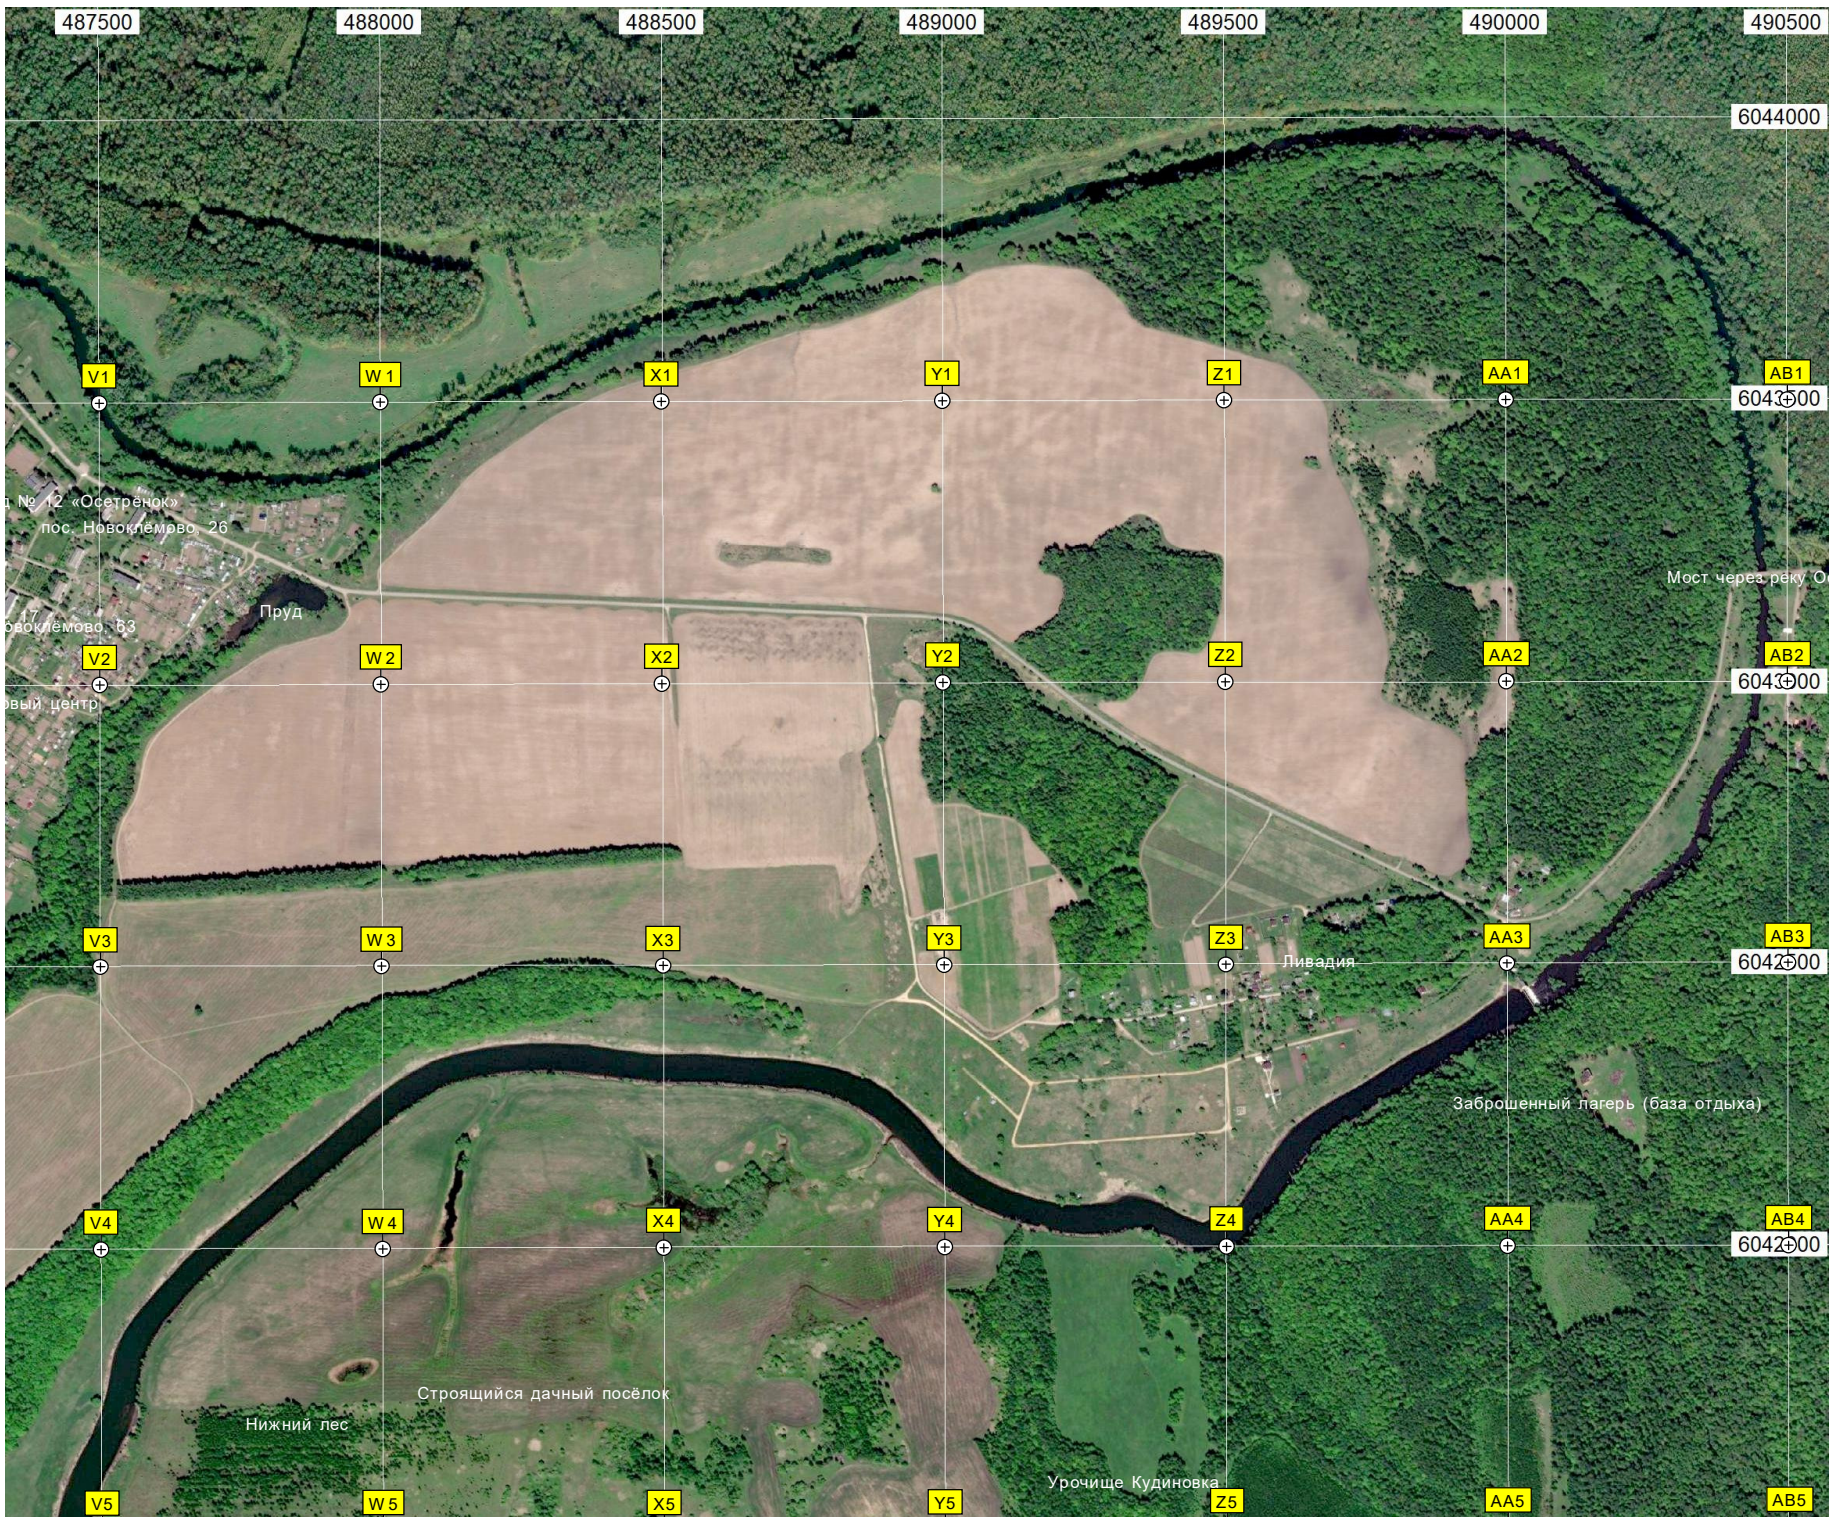

G5

H5

I5

J5

K5

L5

M5

Пруд Борщовка

ж/д мост

Остановочный пункт 7 км

од через железнодорожную ветку Рыбное – Узунво Московской железной дороги

487500

488000

488500

489000

489500