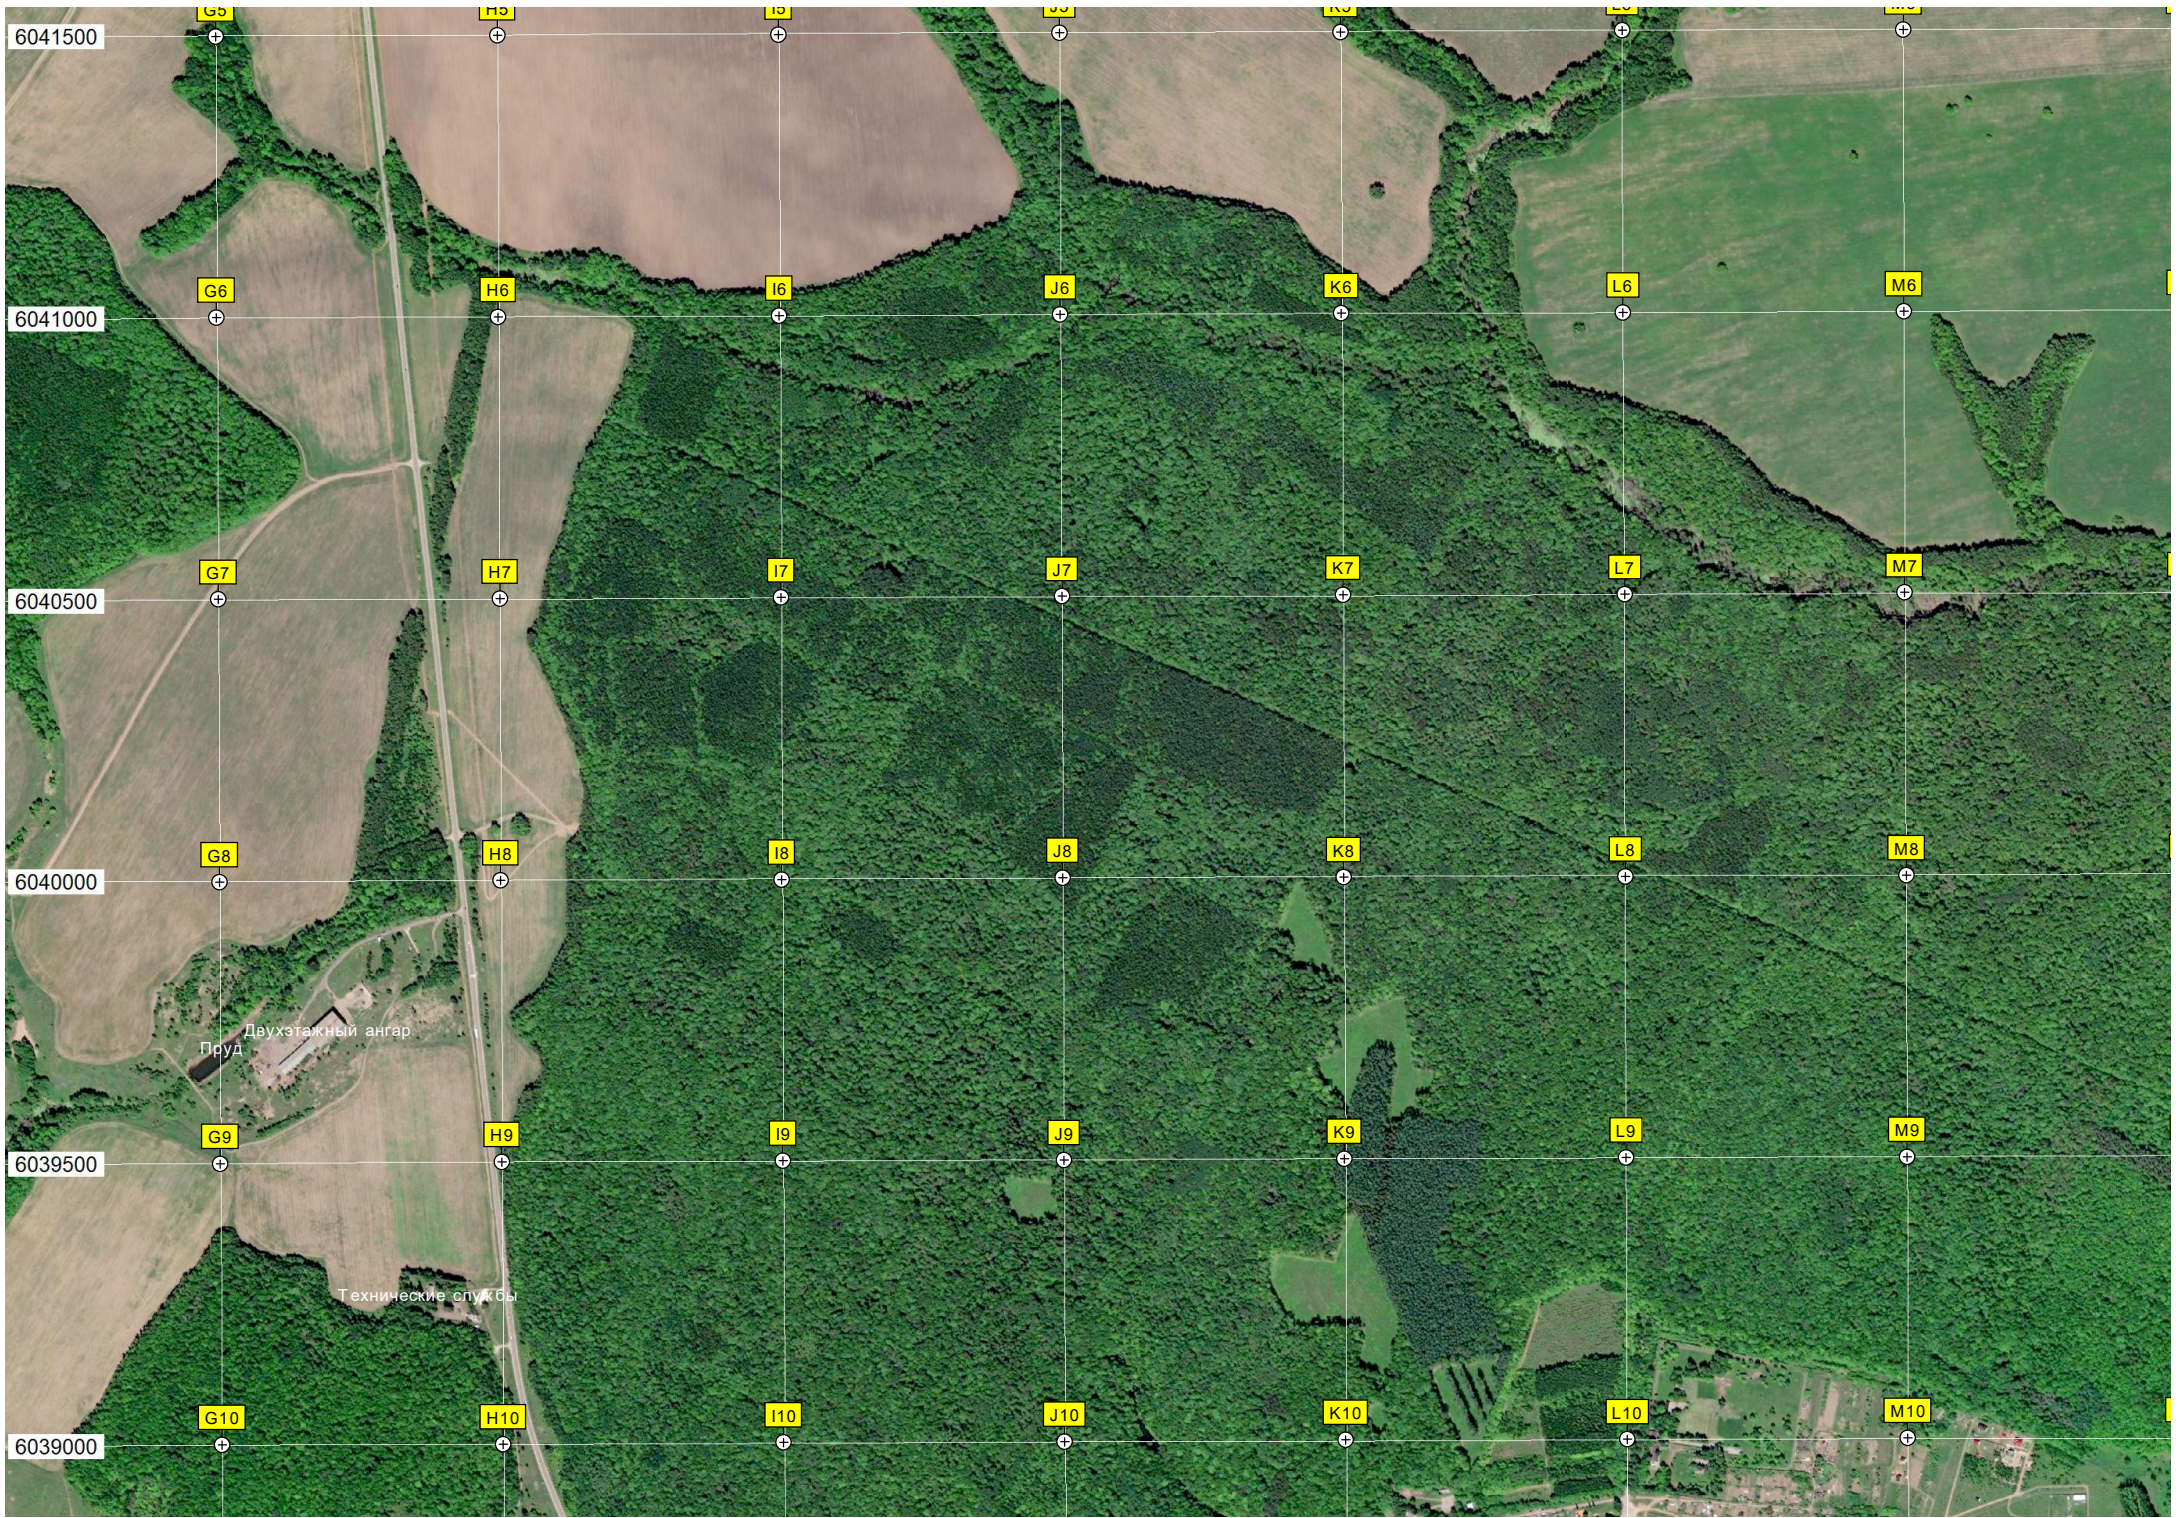

AA5

AB5

п. № 12 «Осетренок»  
пос. Новоклемяво, 26  
п. № 17  
пос. Клемяво, 63  
Спортивный центр

Пруд

Мост через реку О

Ливадия

Заброшенный лагерь (база отдыха)

Строящийся дачный посёлок

Нижний лес

Урочище Кудиновка

Опора ЛЭП

Лесополоса

Опора ЛЭП

Опора ЛЭП

Опора ЛЭП

Опора ЛЭП

Опора ЛЭП

Свалка

Растряхаевский (Полянский) лес

Участки под ИЖС

Семеново

Опора ЛЭП

Опора ЛЭП

Урочище пустоши Вожской засеки