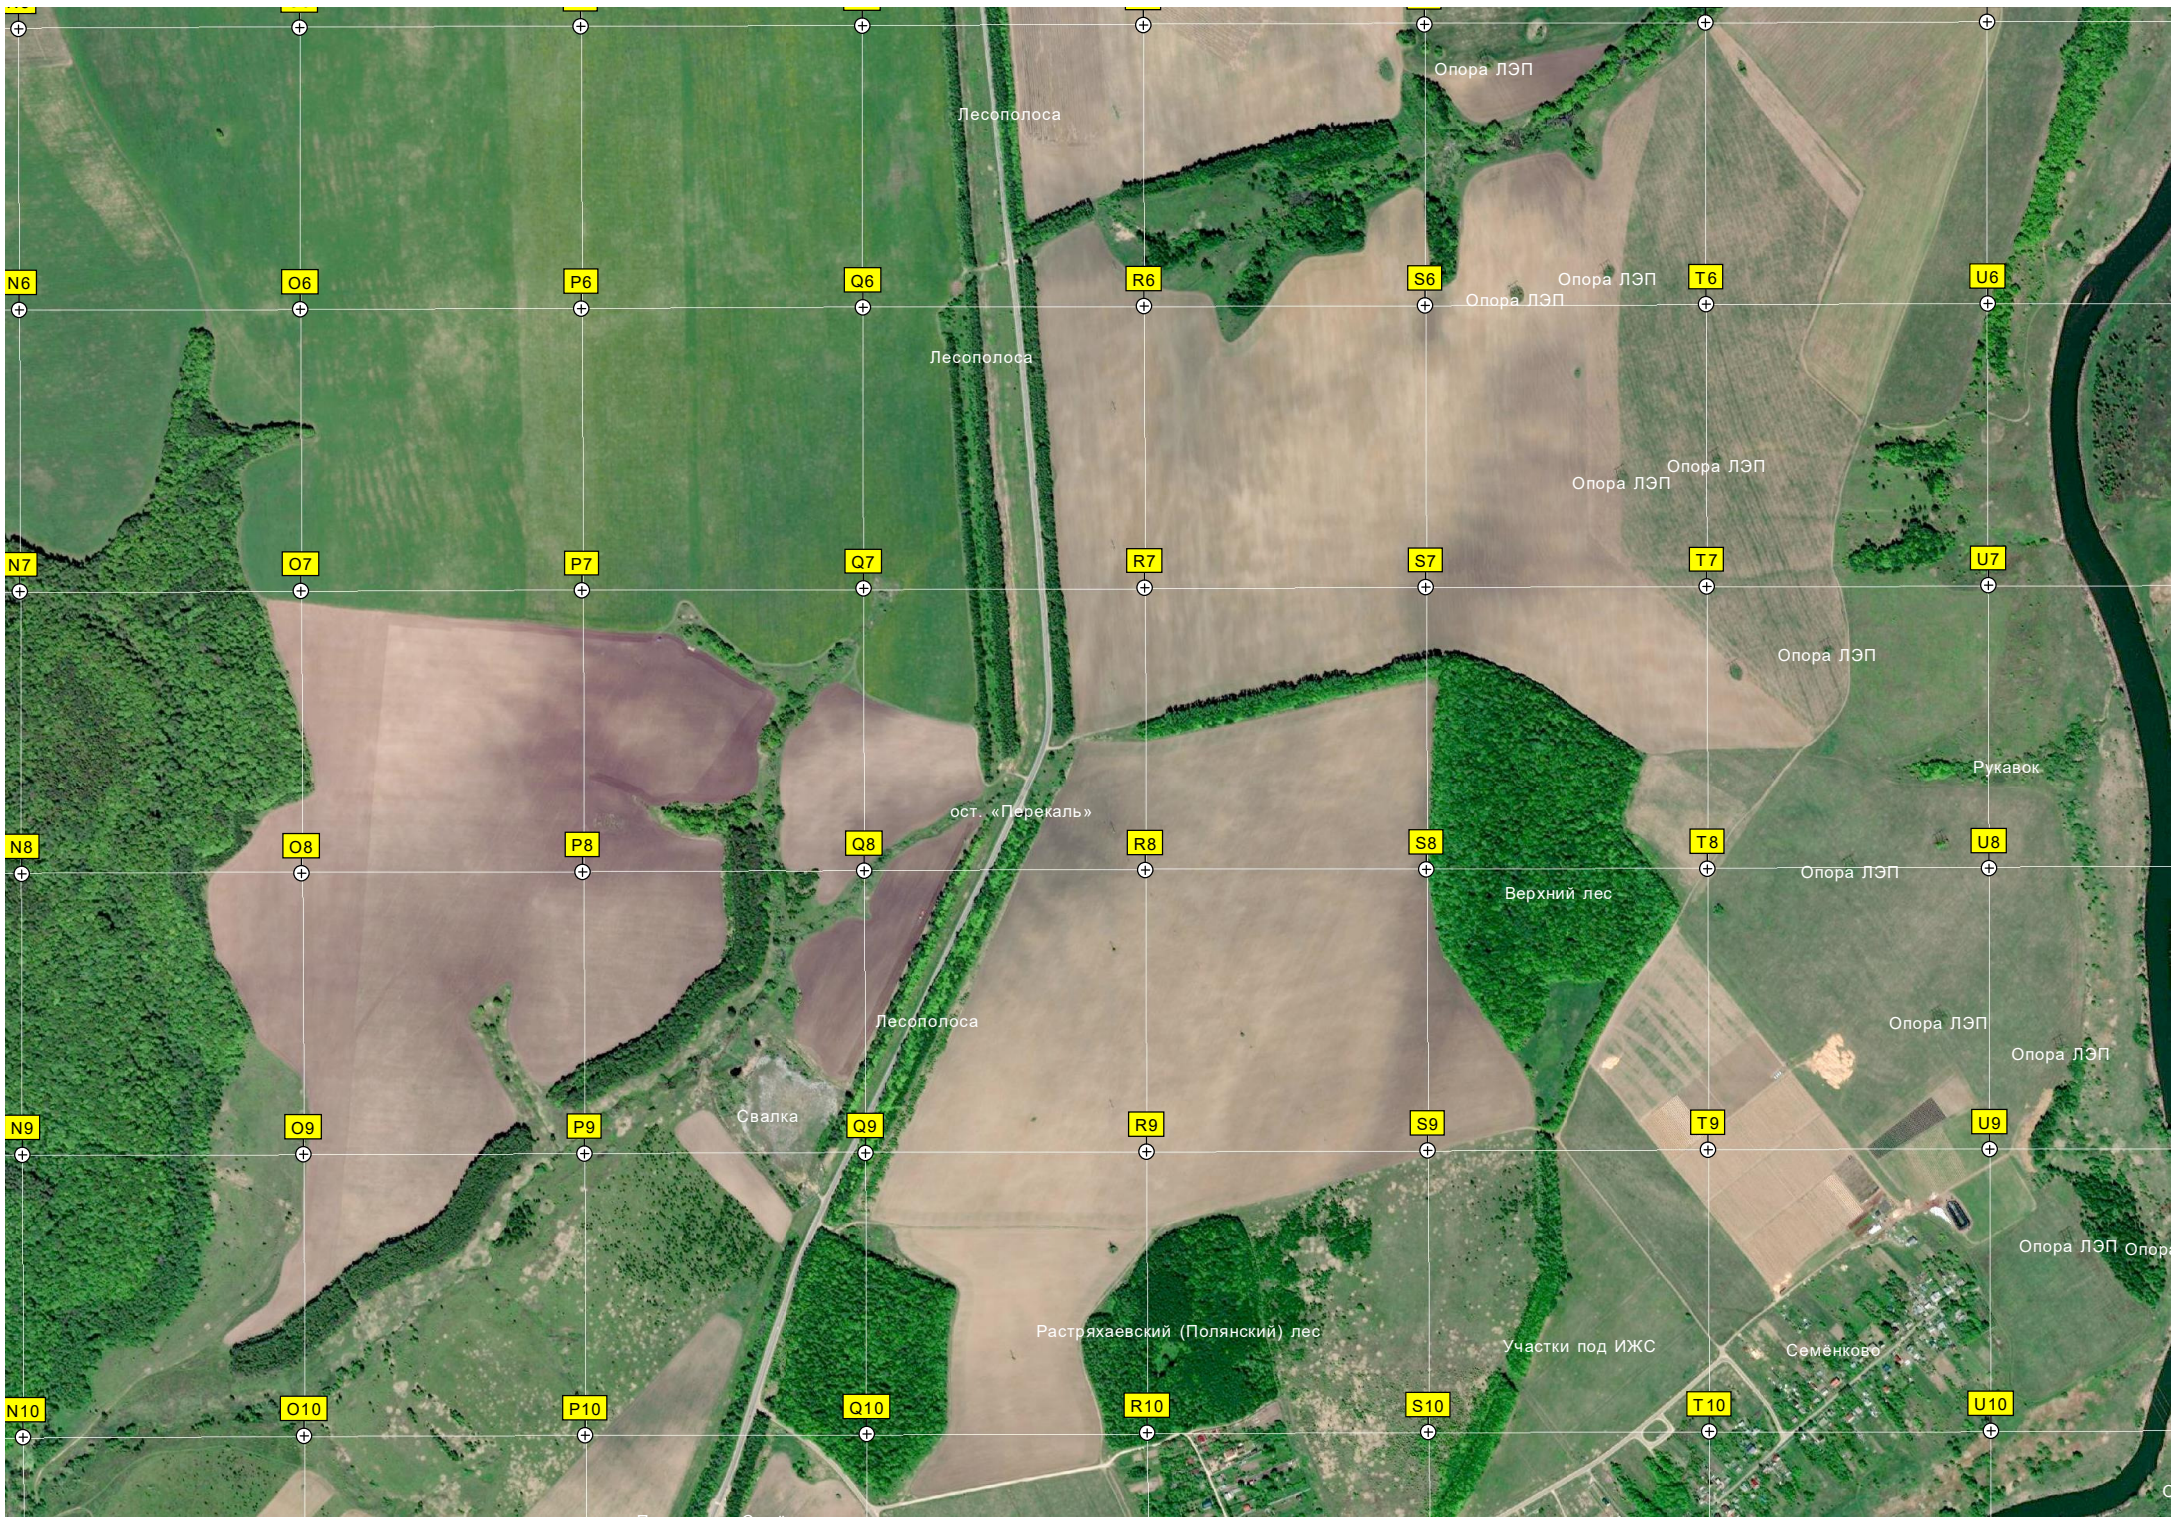

AA5

AB5

п. № 12 «Осетренок»  
пос. Новоклемяво, 26  
п. № 17  
пос. Клемяво, 63  
Спортивный центр

Пруд

Мост через реку О

Ливадия

Заброшенный лагерь (база отдыха)

Строящийся дачный посёлок

Нижний лес

Урочище Кудиновка

Опора ЛЭП

Лесополоса

Опора ЛЭП

Опора ЛЭП

Опора ЛЭП

Опора ЛЭП

Опора ЛЭП

Свалка

Растряхаевский (Полянский) лес

Участки под ИЖС

Семеново

Опора ЛЭП

Опора ЛЭП

Урочище пустоши Вожской засеки