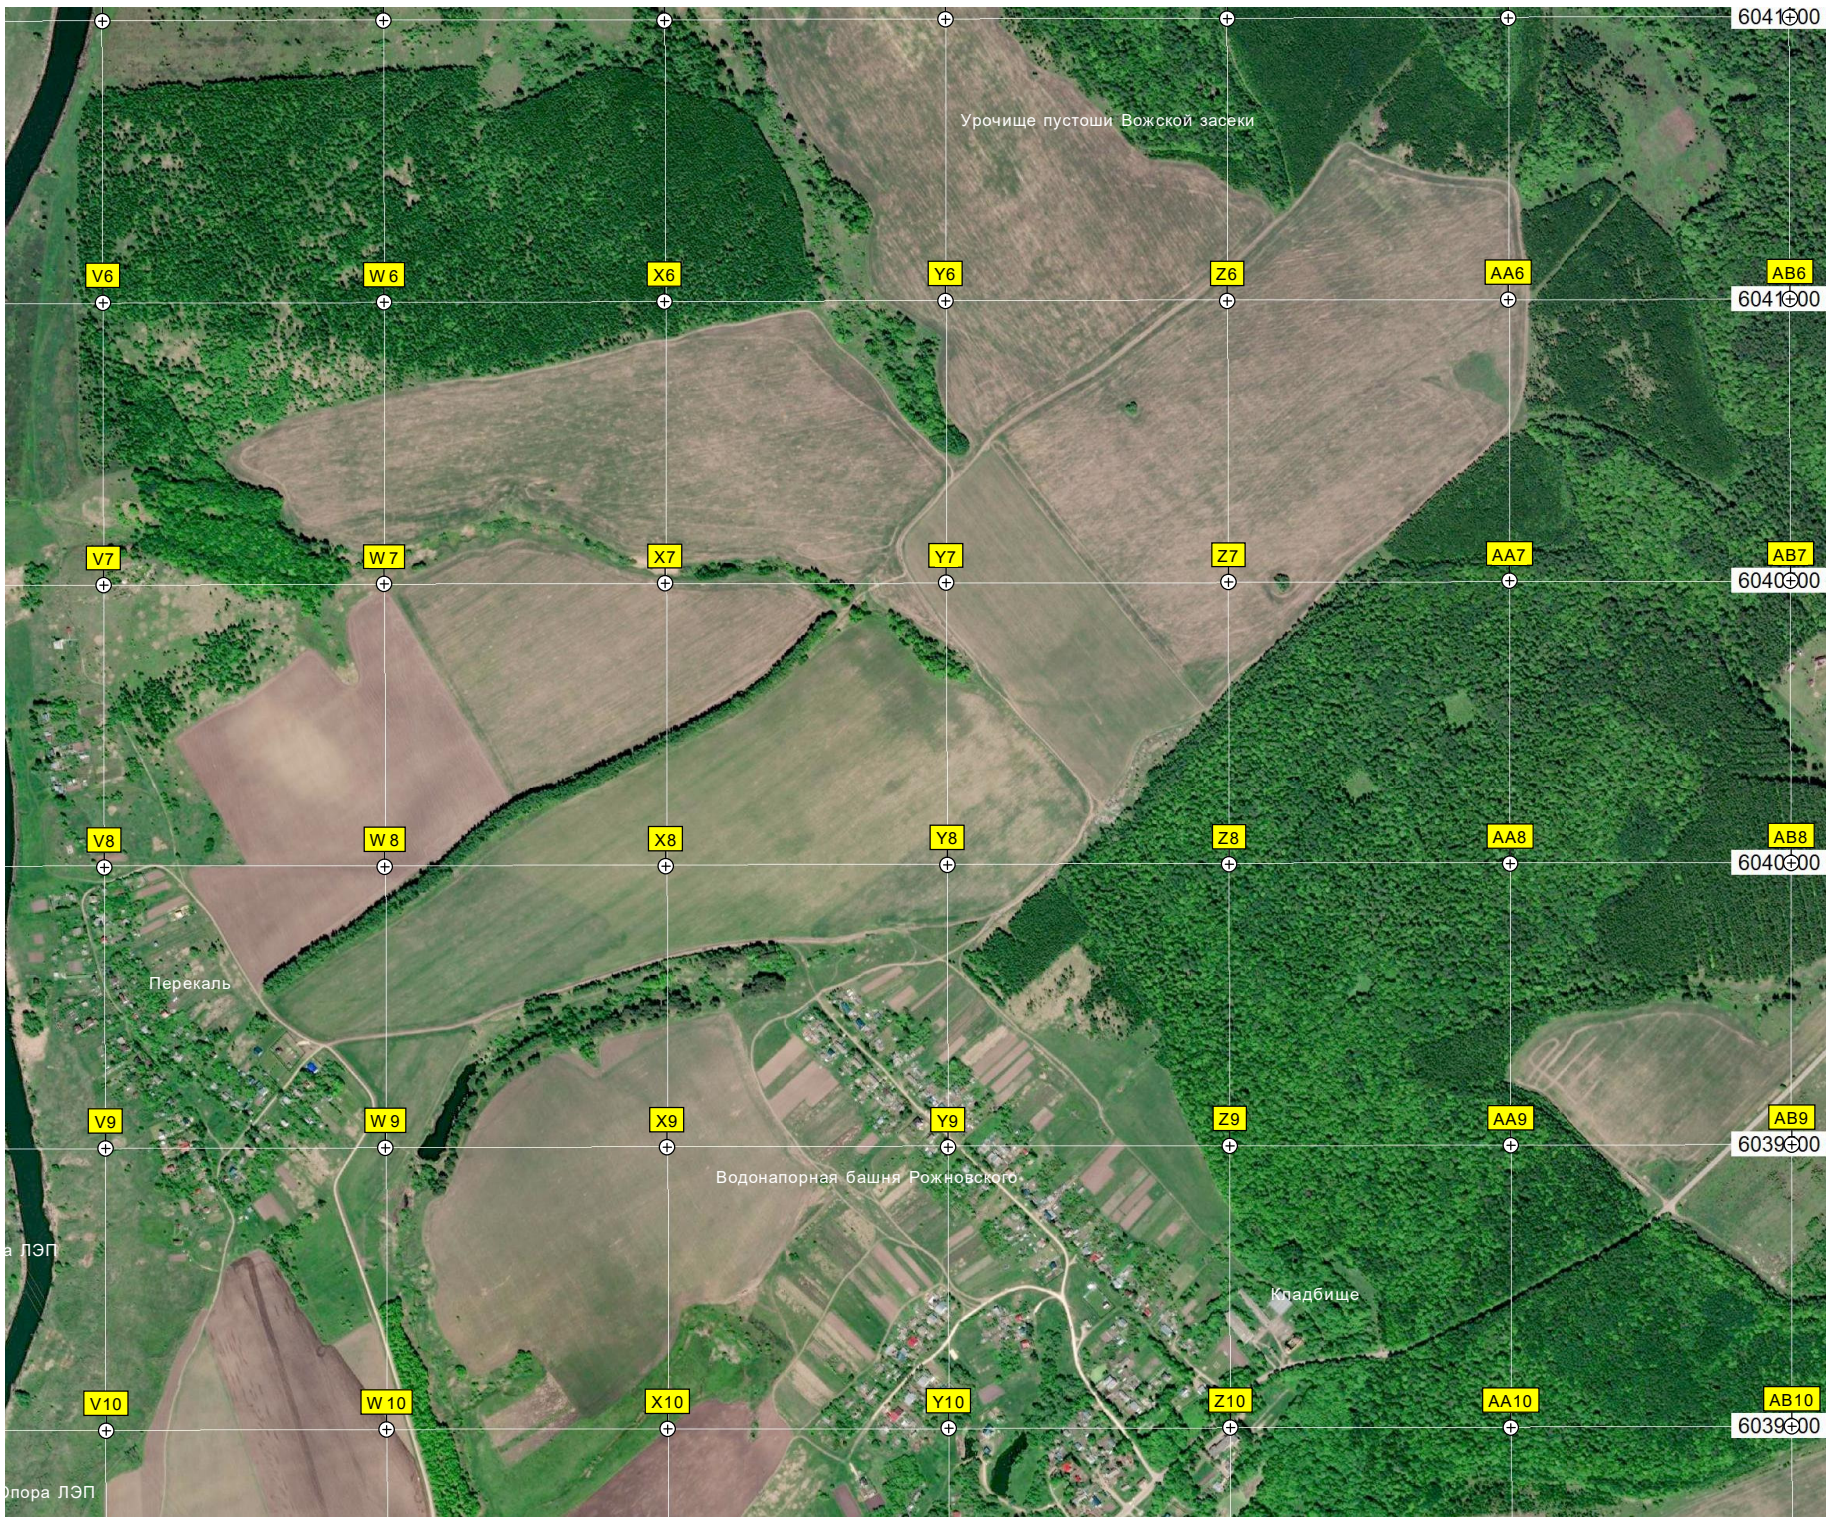

Опора ЛЭП

Свалка

Растряхаевский (Полянский) лес

Участки под ИЖС

Семеново

Опора ЛЭП

Опора ЛЭП

Урочище пустоши Вожской засеки