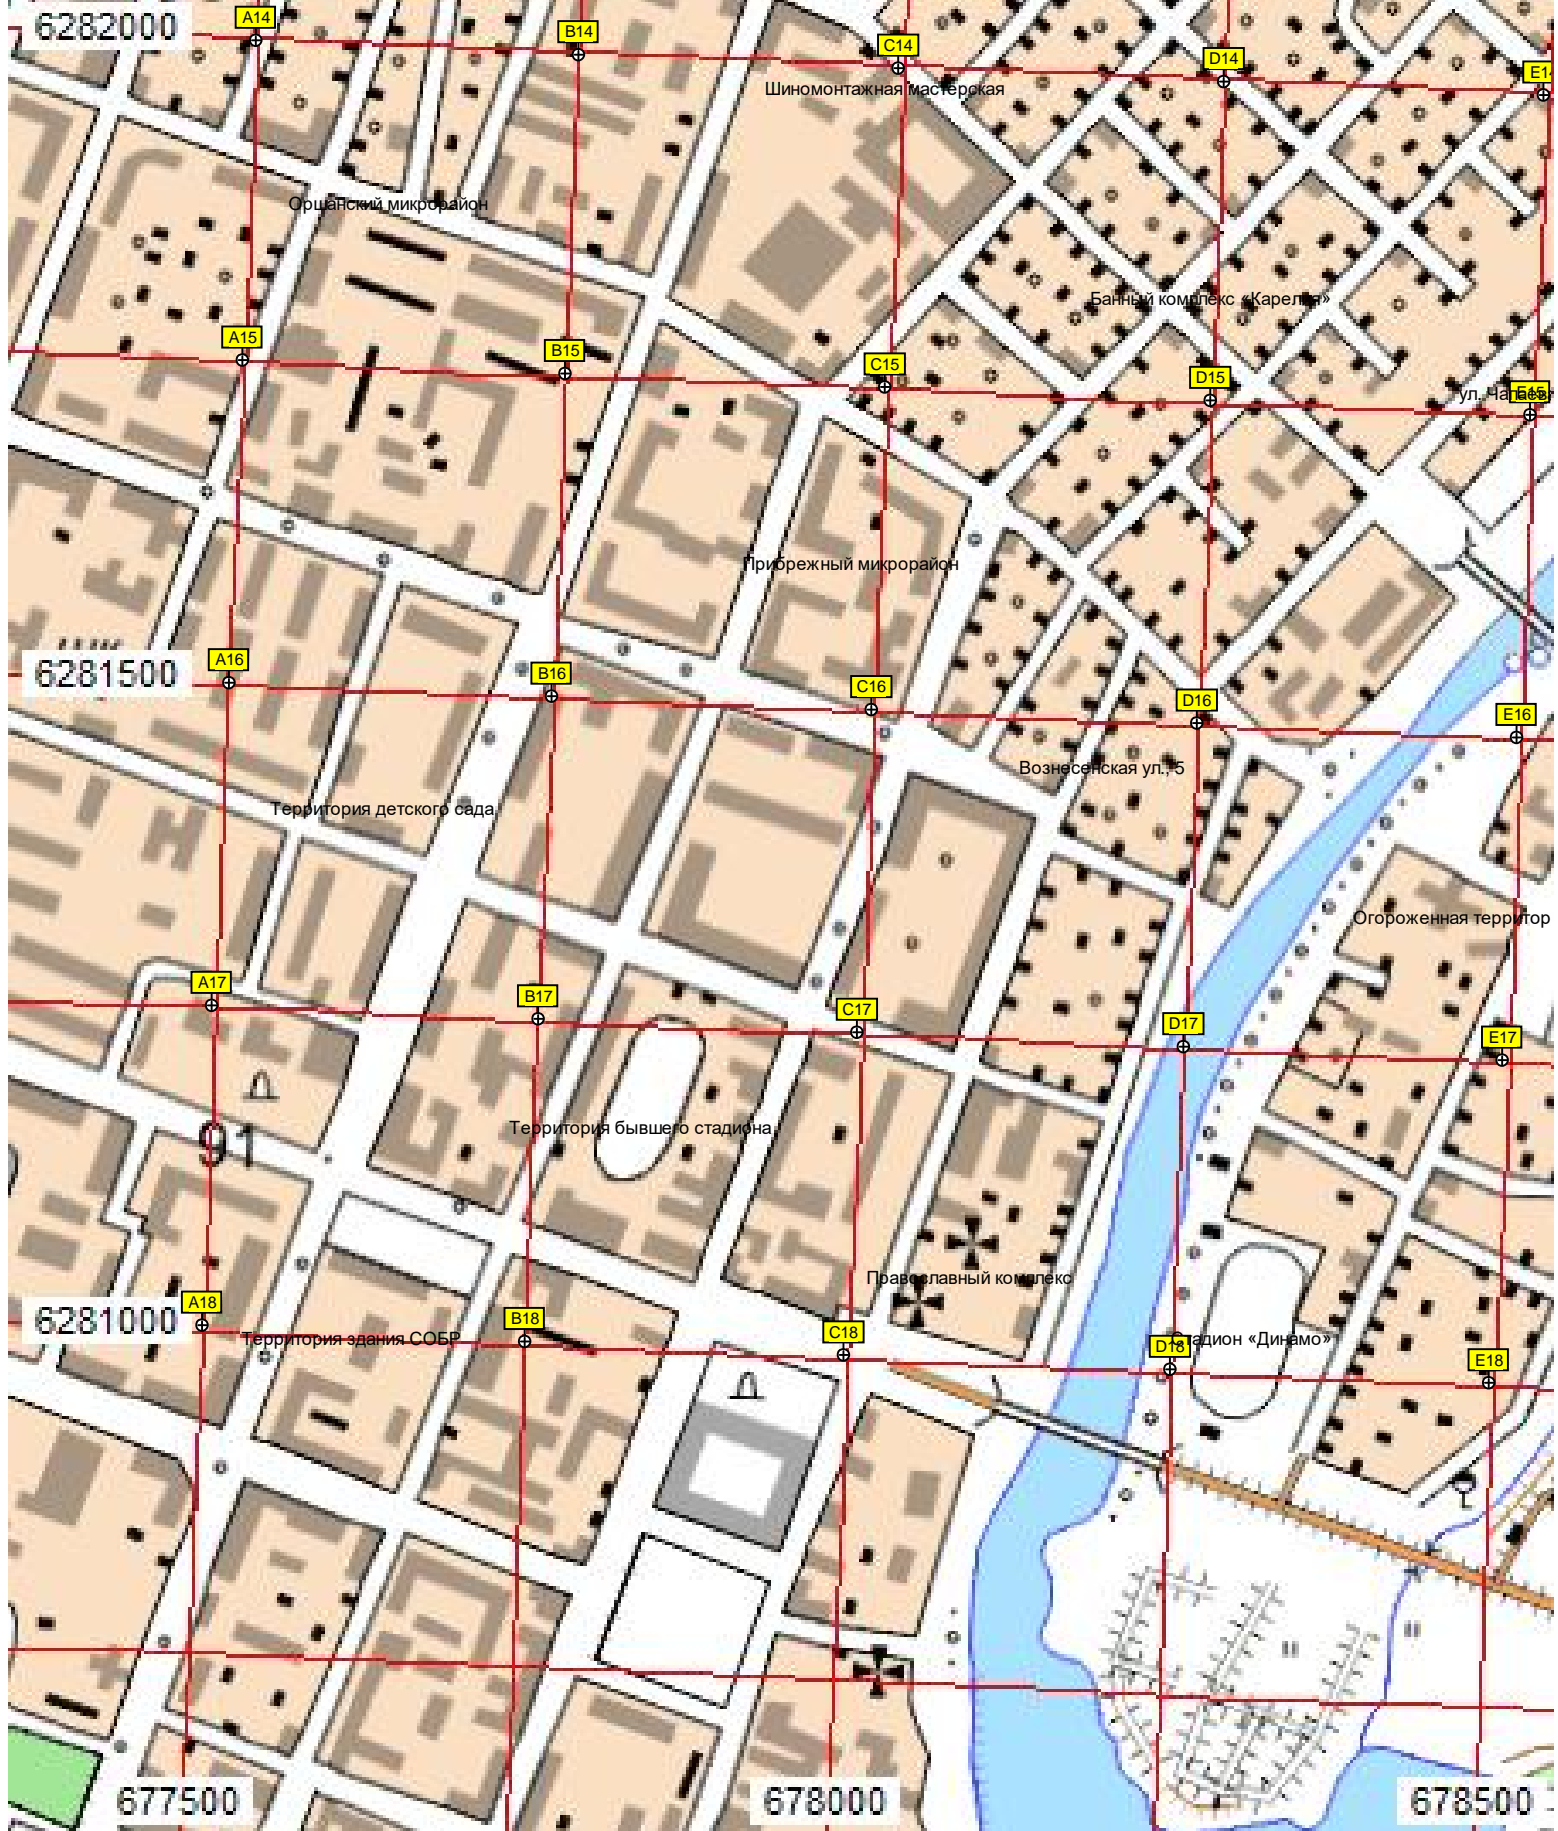

ный липа

Дубовая рошча

ул. Чапаева, 31а

85

84

Слава войне

Трасса «Красноармейская»

Строящееся здание