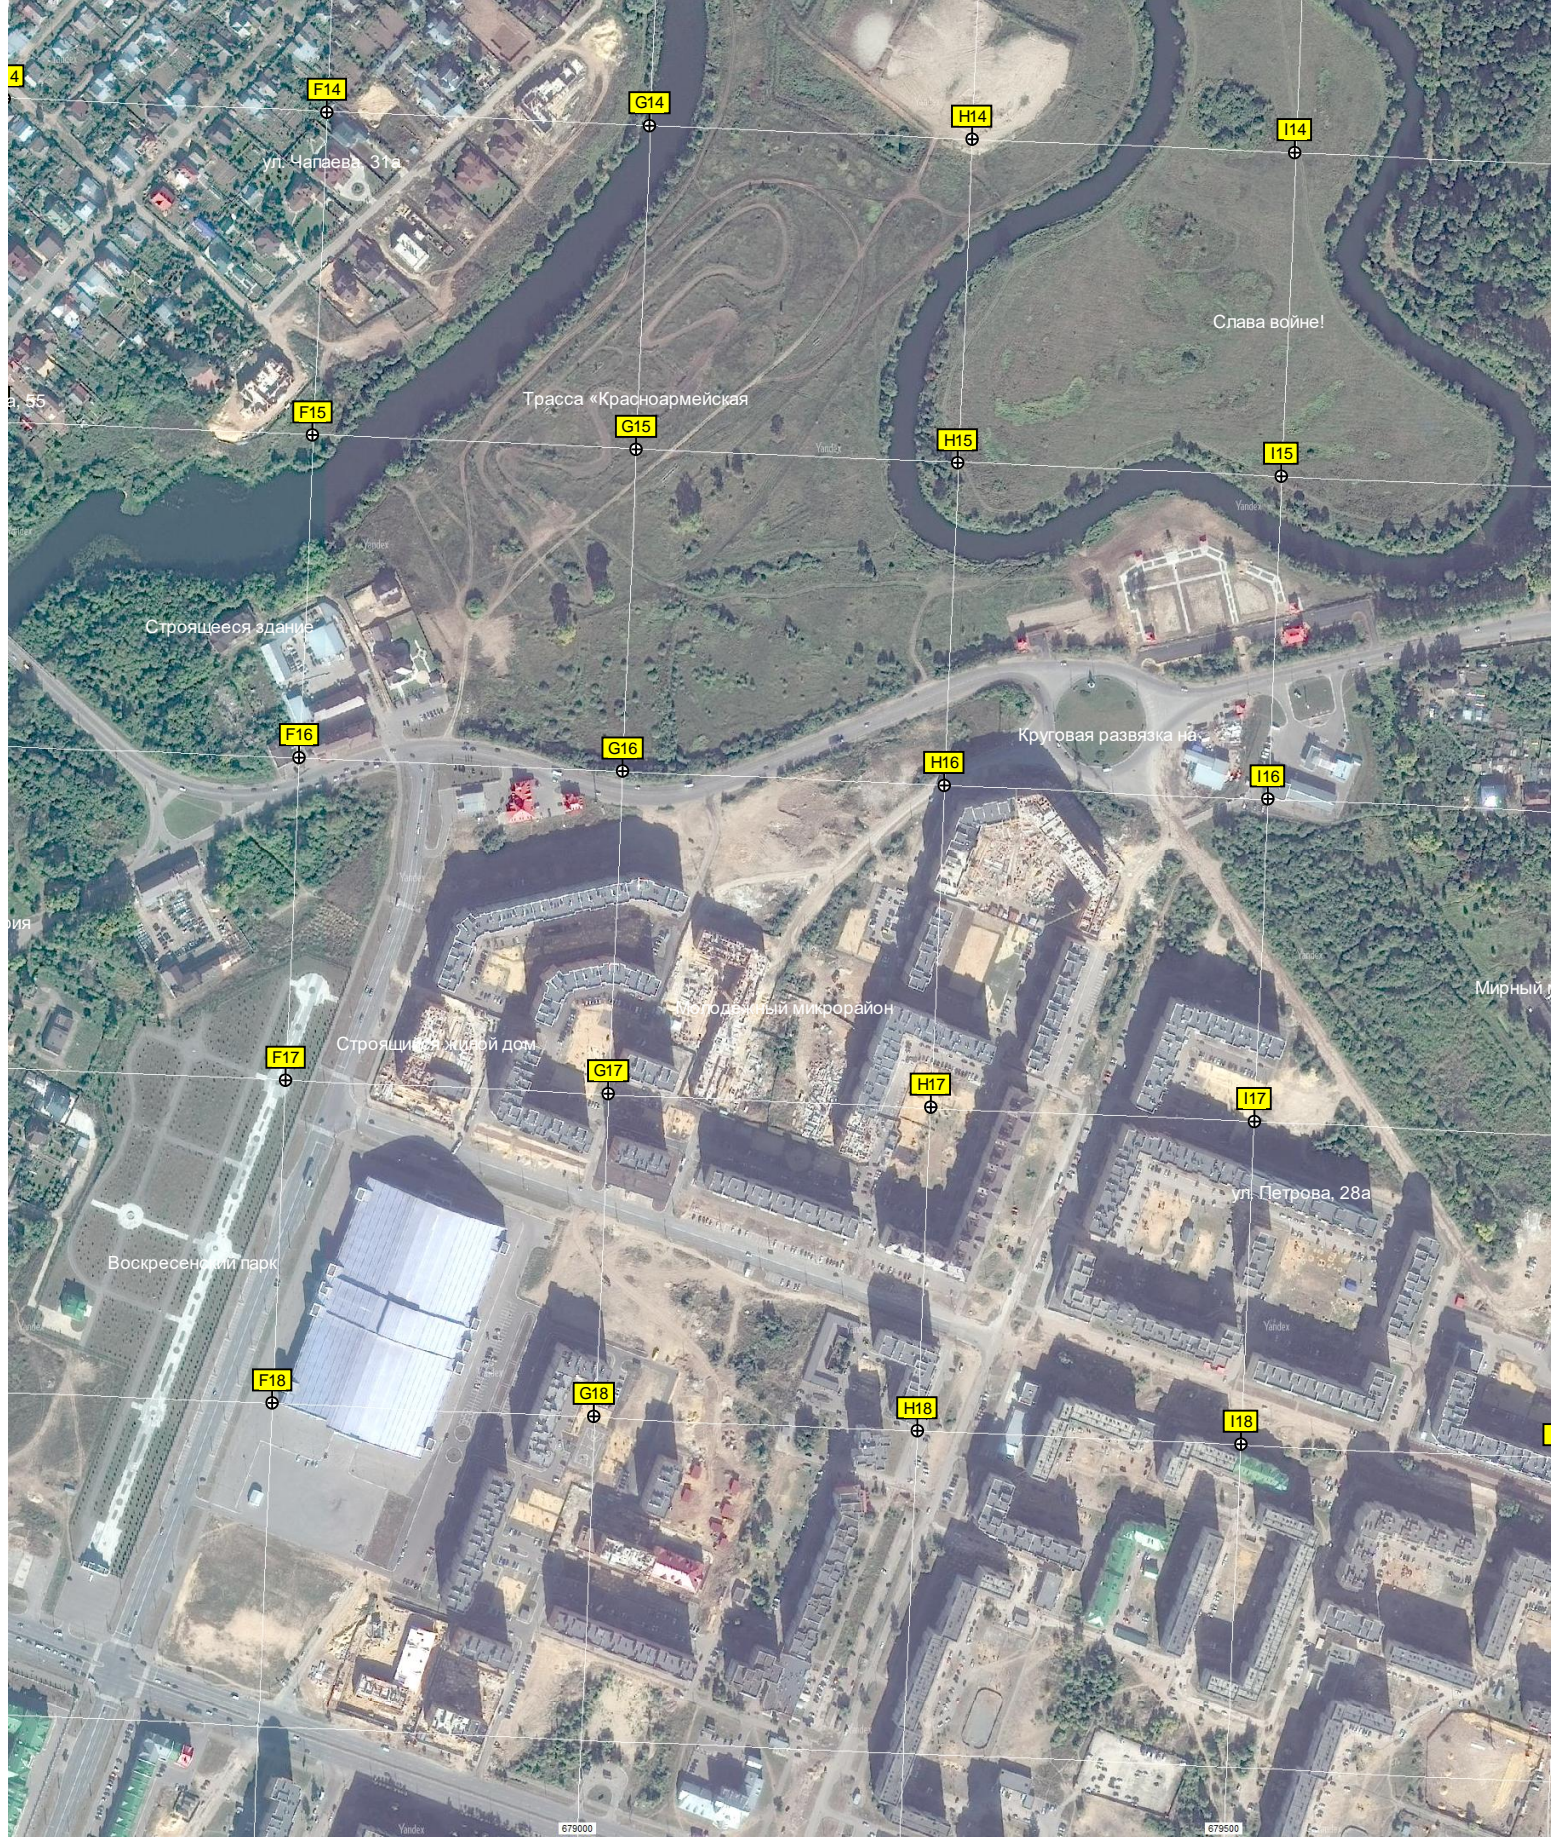

F14

G14

H14

I14

F15

G15

H15

I15

F16

G16

H16

I16

F17

G17

H17

I17

F18

G18

H18

I18

ул. Чапаева 31а

Трасса «Красноармейская»

Слава войне!

Строящееся здание

Круговая развязка на

Строящийся жилой дом

Молодежный микрорайон

ул. Петрова, 28а

Воскресенский парк

679000

679500