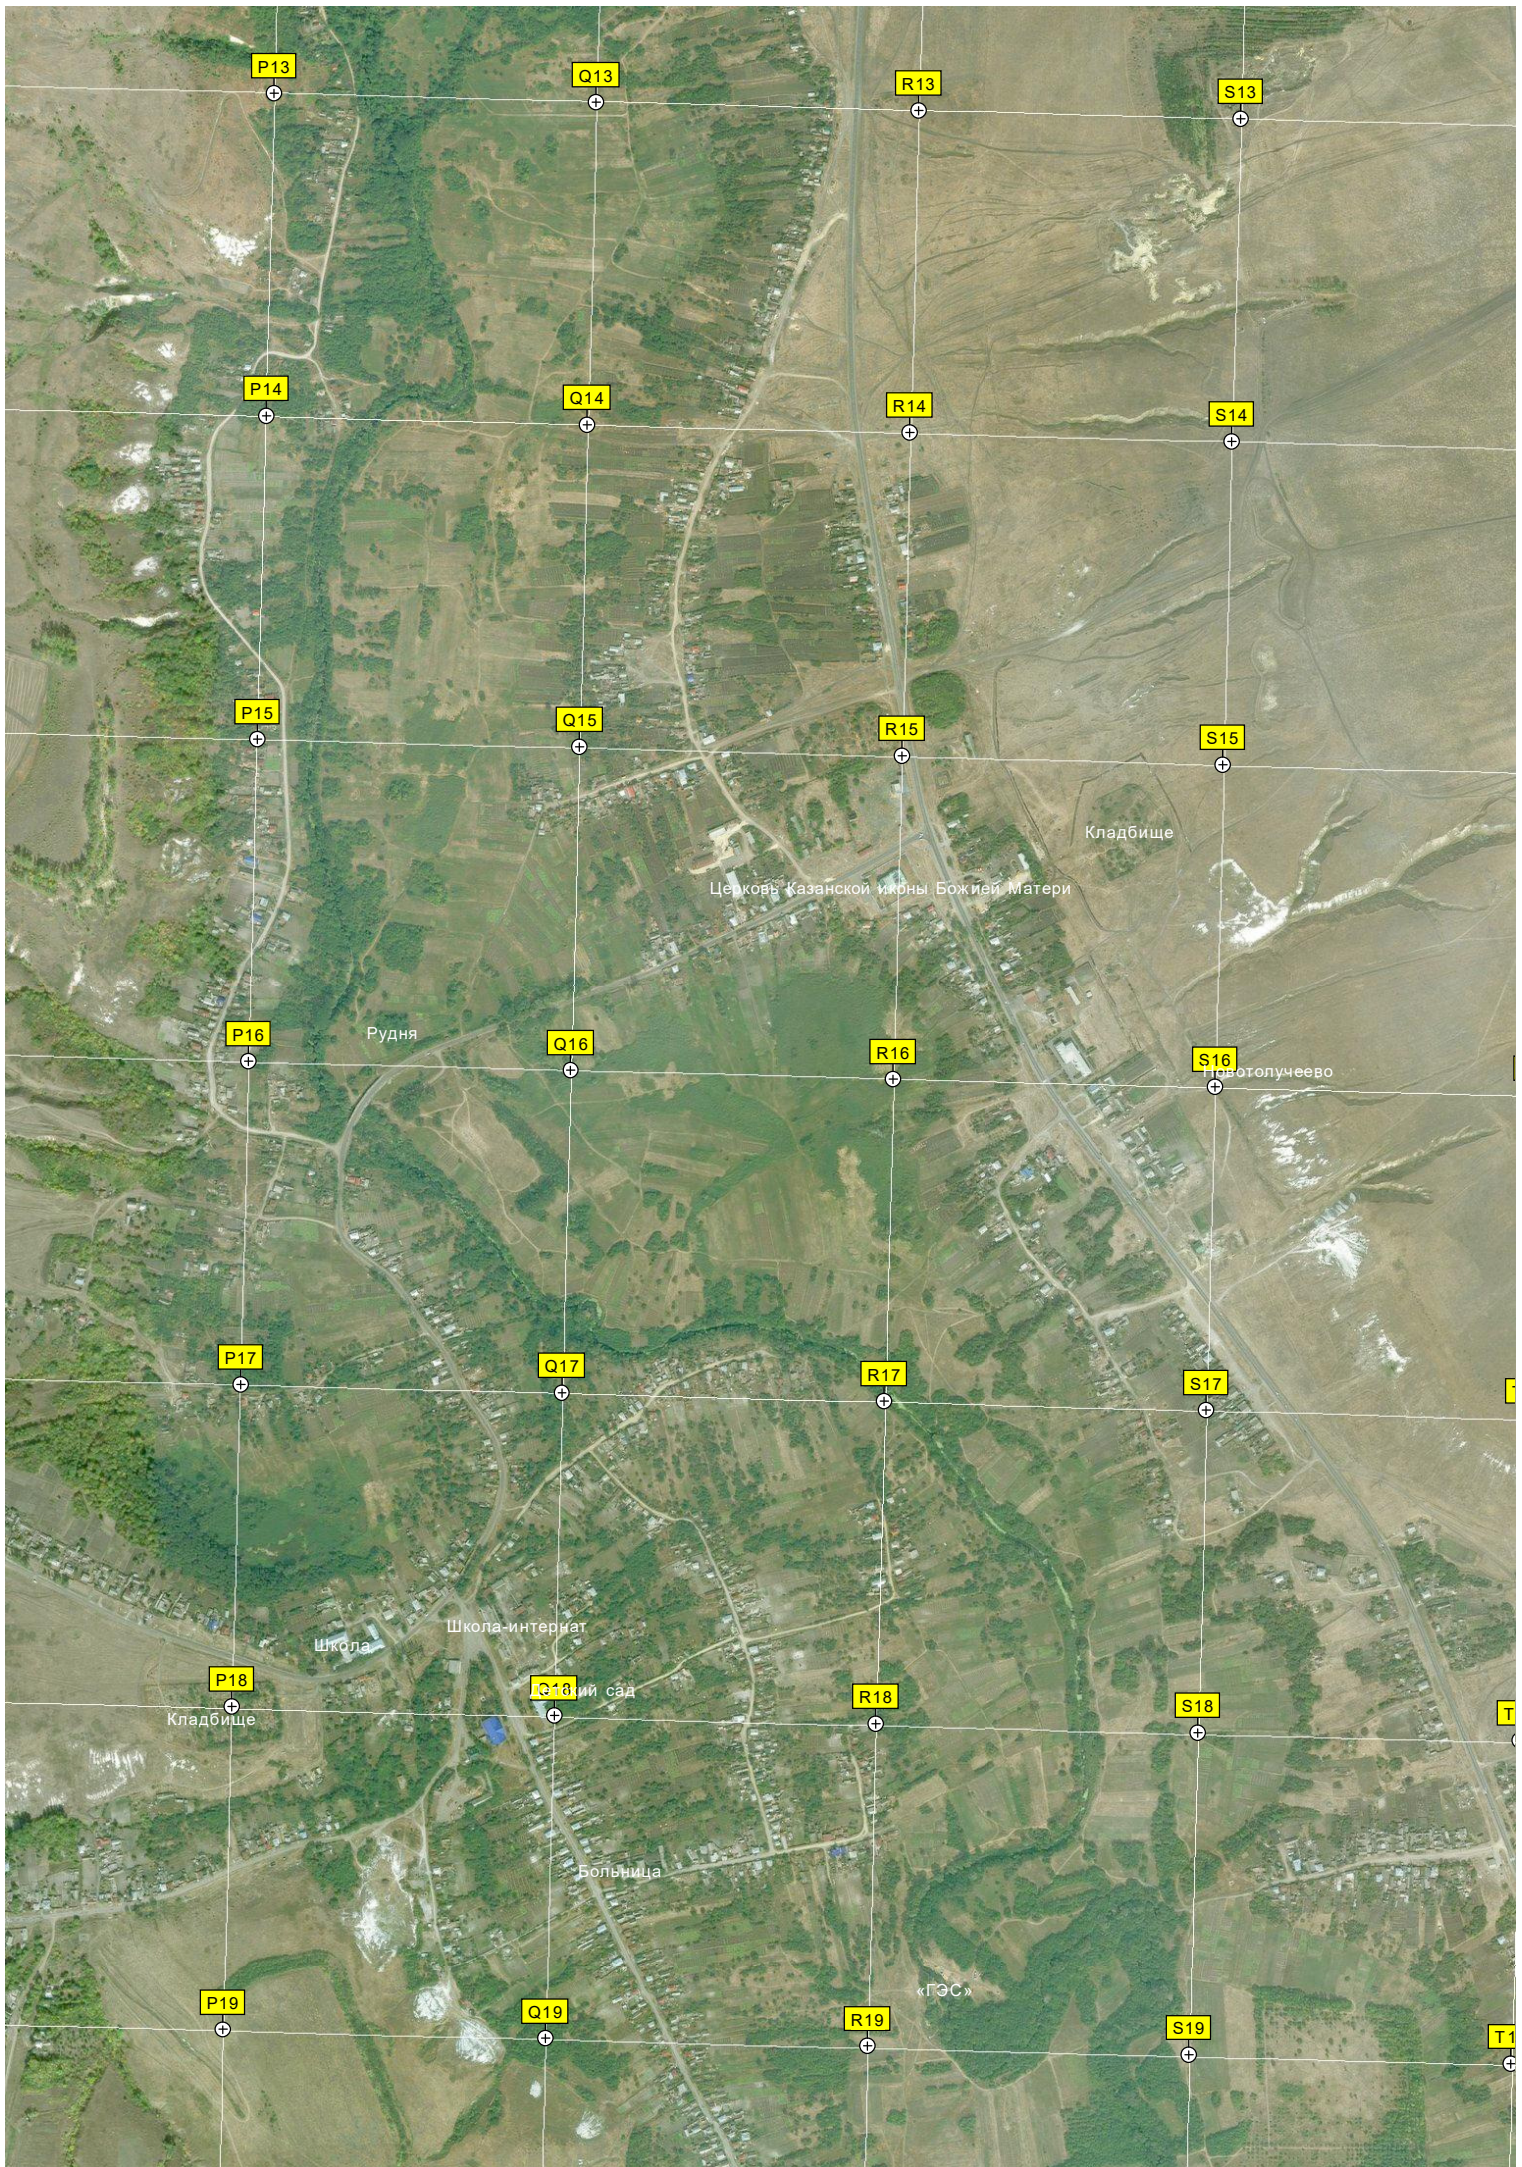

L19

M19

N19

O19

Овраг, где поили хозяйские стада коз и коров

Фосфориты в овраге Криничном

пруд Рыболовный

P20