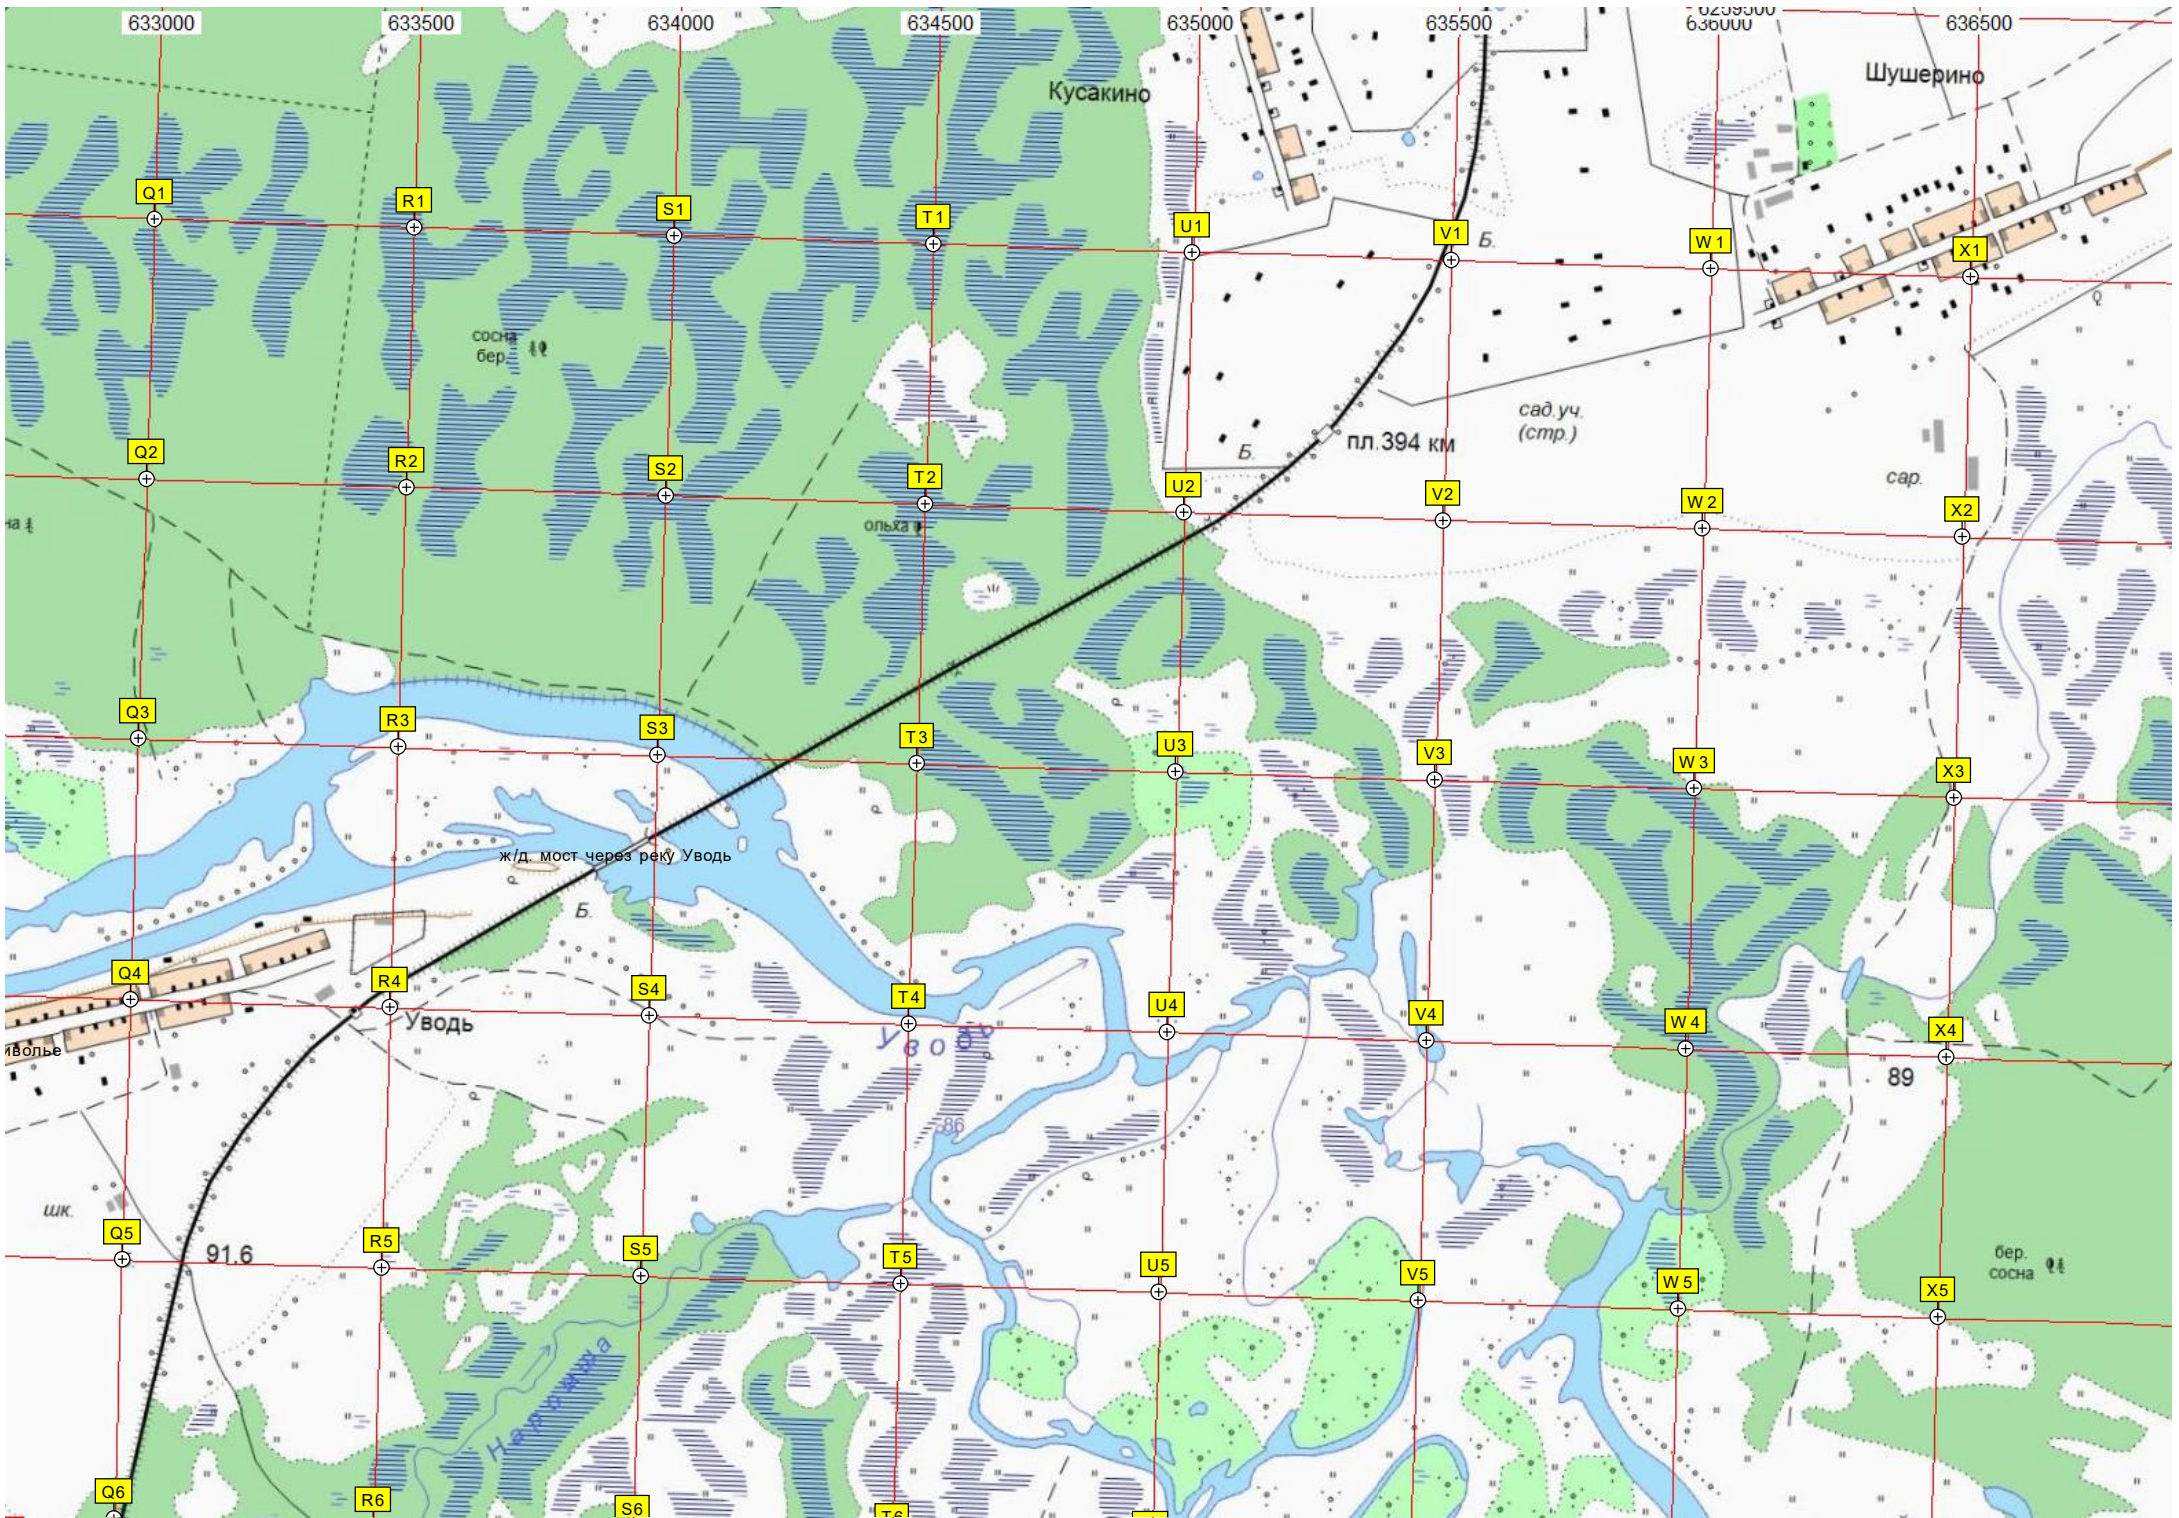

оз. Бердница

Озеро

сосна 28

Приволье

633000

633500

634000

634500