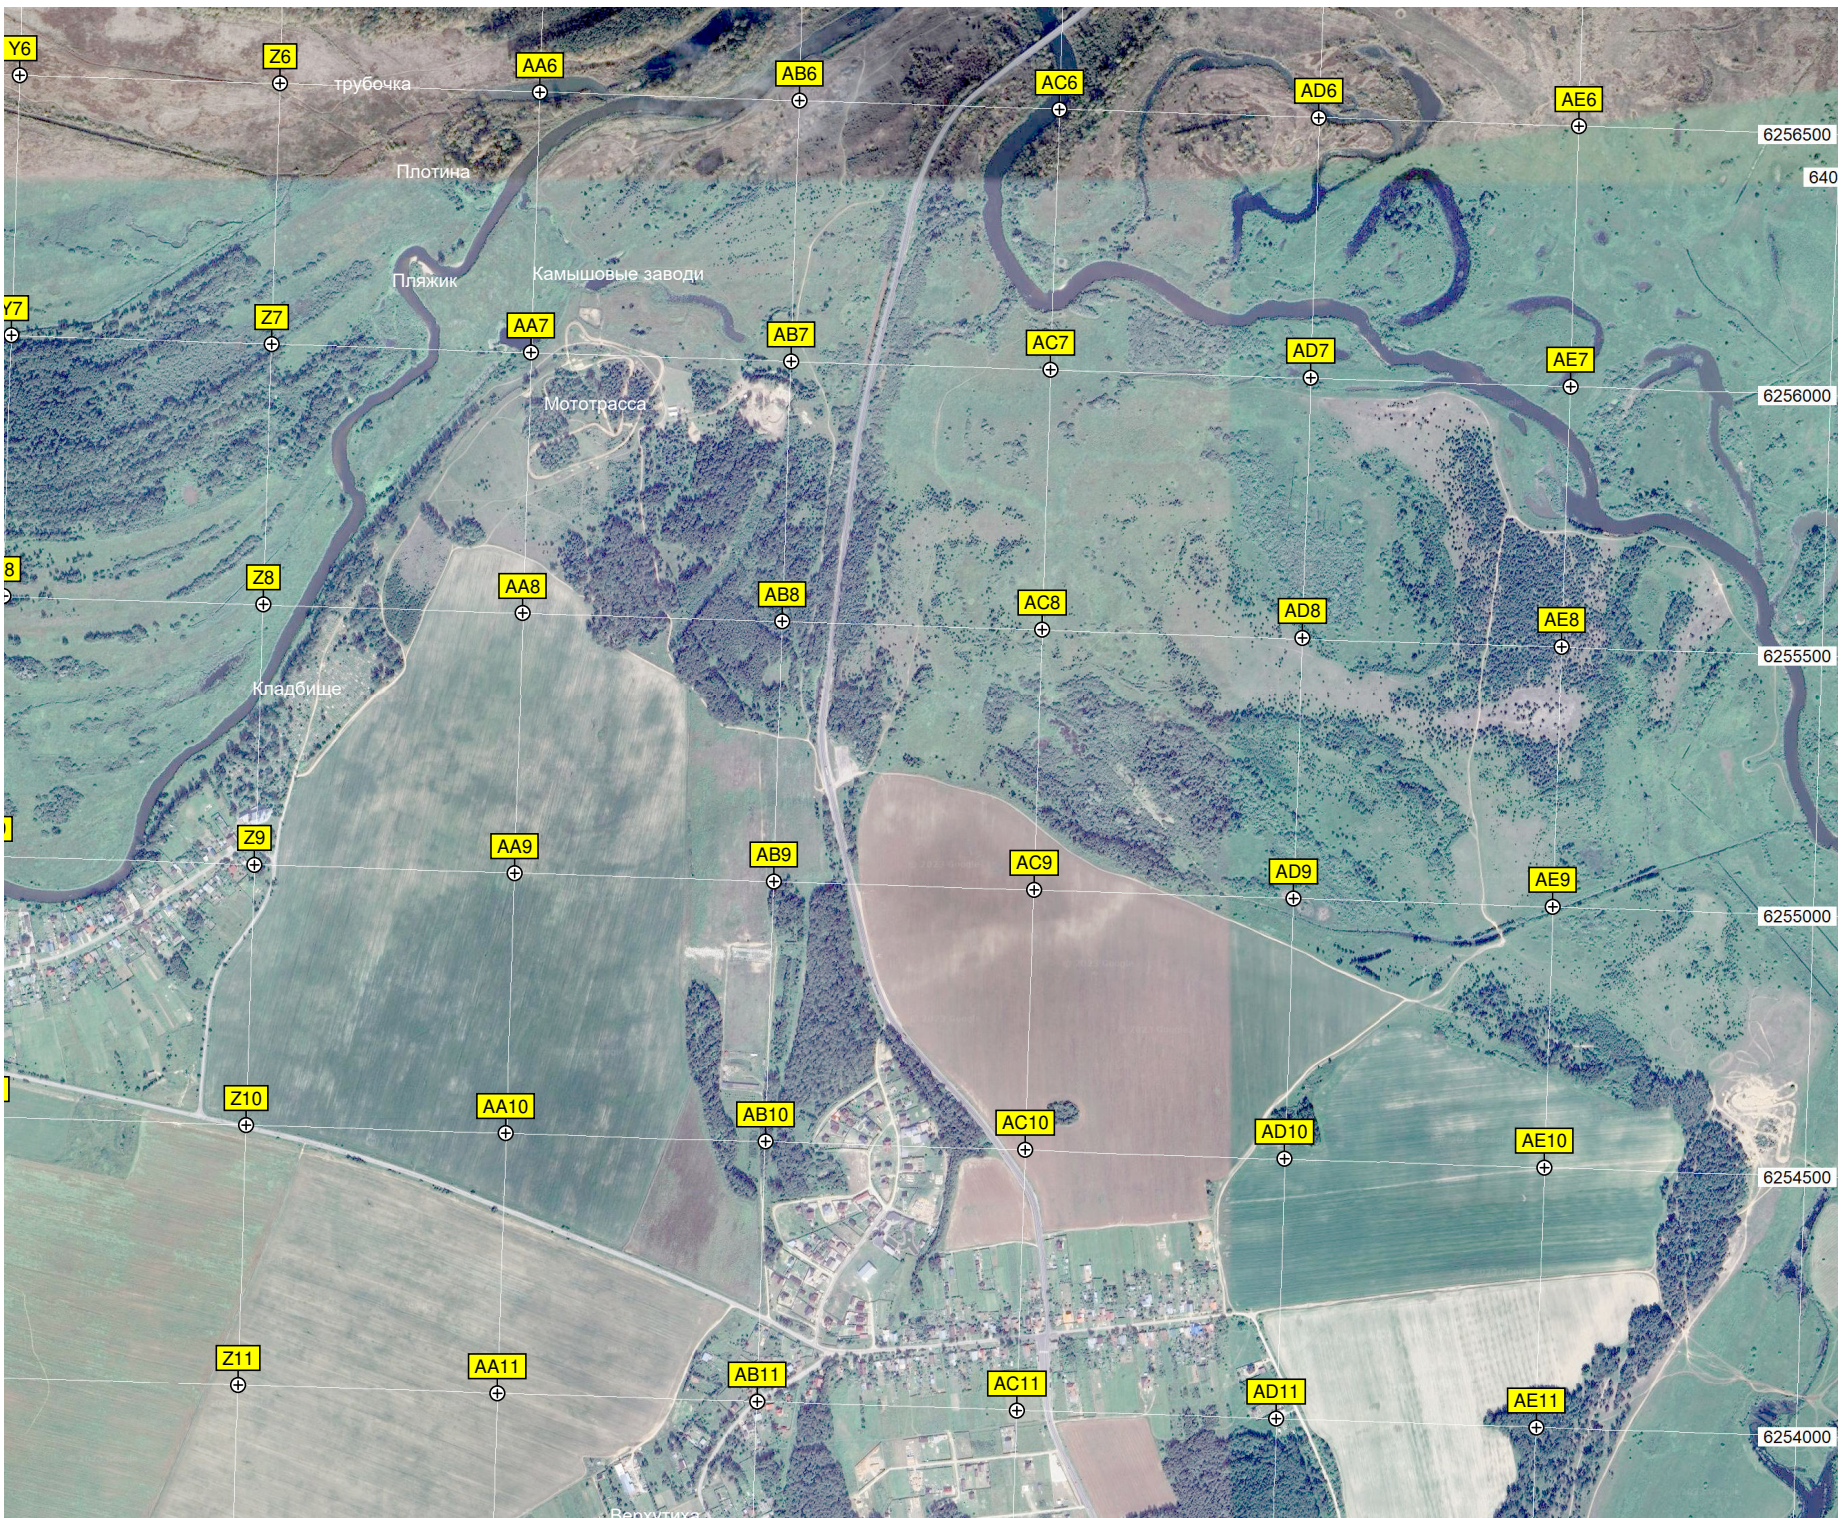

Озерная система "Кольцо"

ПЛОТИНА

Сосновка

Электростанция
ЗАО "Кировский"

Знак "Северная железная дорога"

ж.д. станция Новки-2

I13

J13