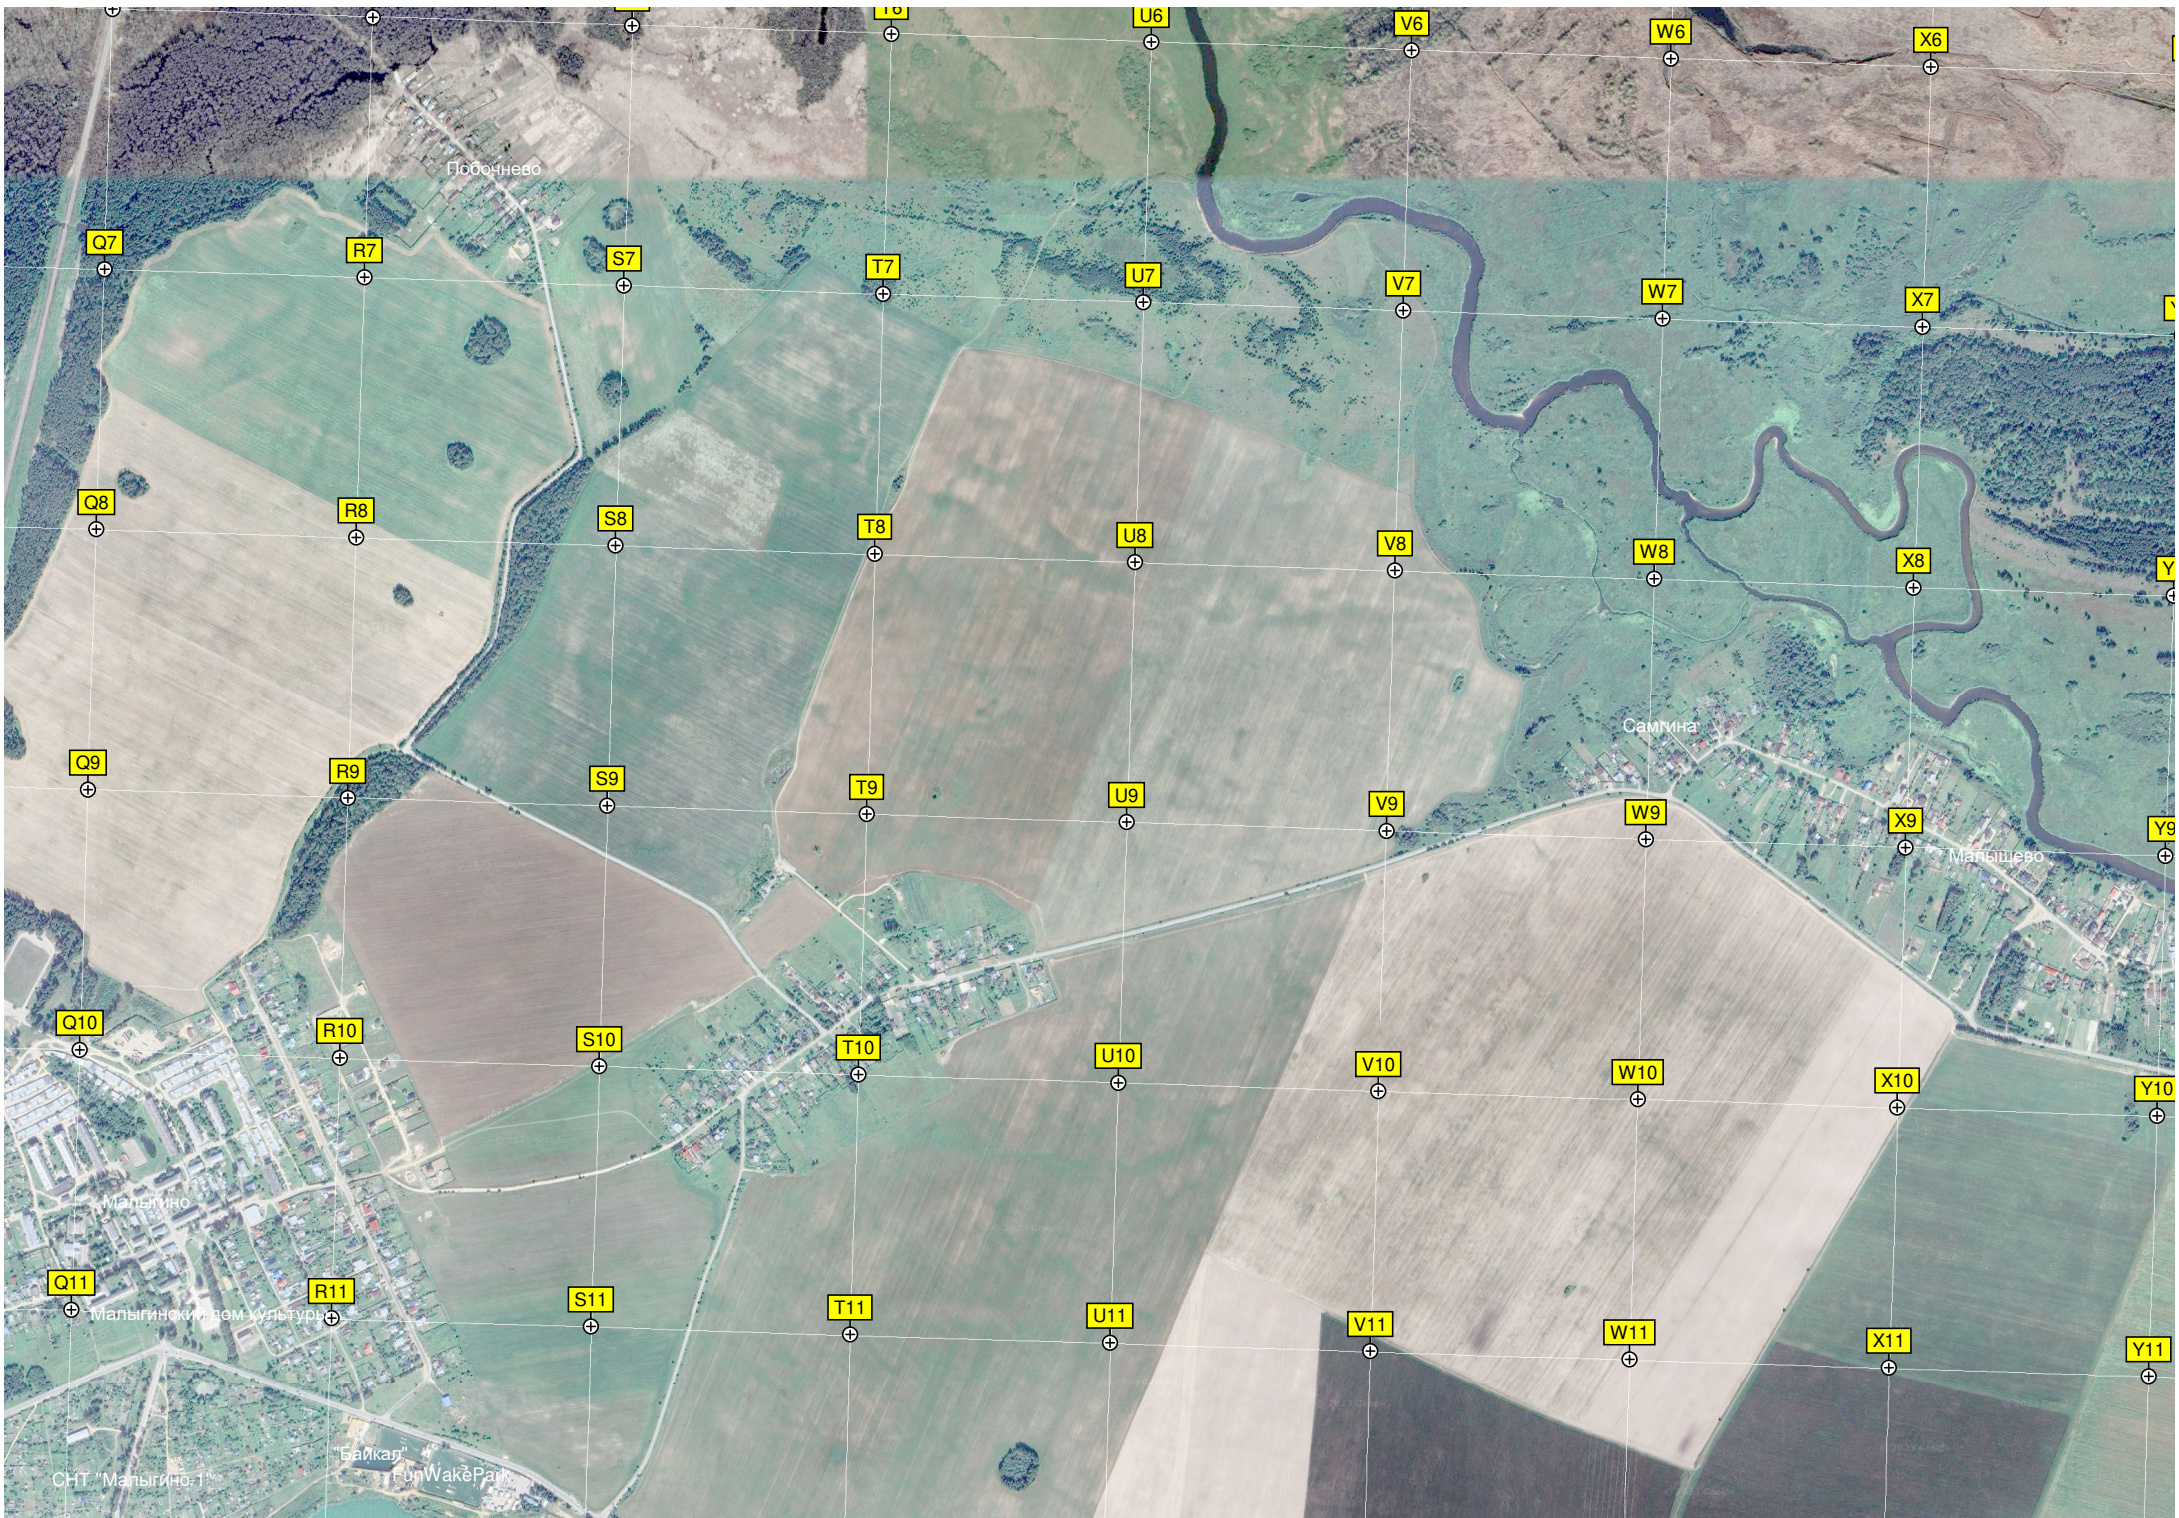

Озерная система "Кольцо"

ПЛОТИНА

Сосновка

Электростанция
ЗАО "Кировский"

Знак "Северная железная дорога"

ж.д. станция Новки-2

I13

J13