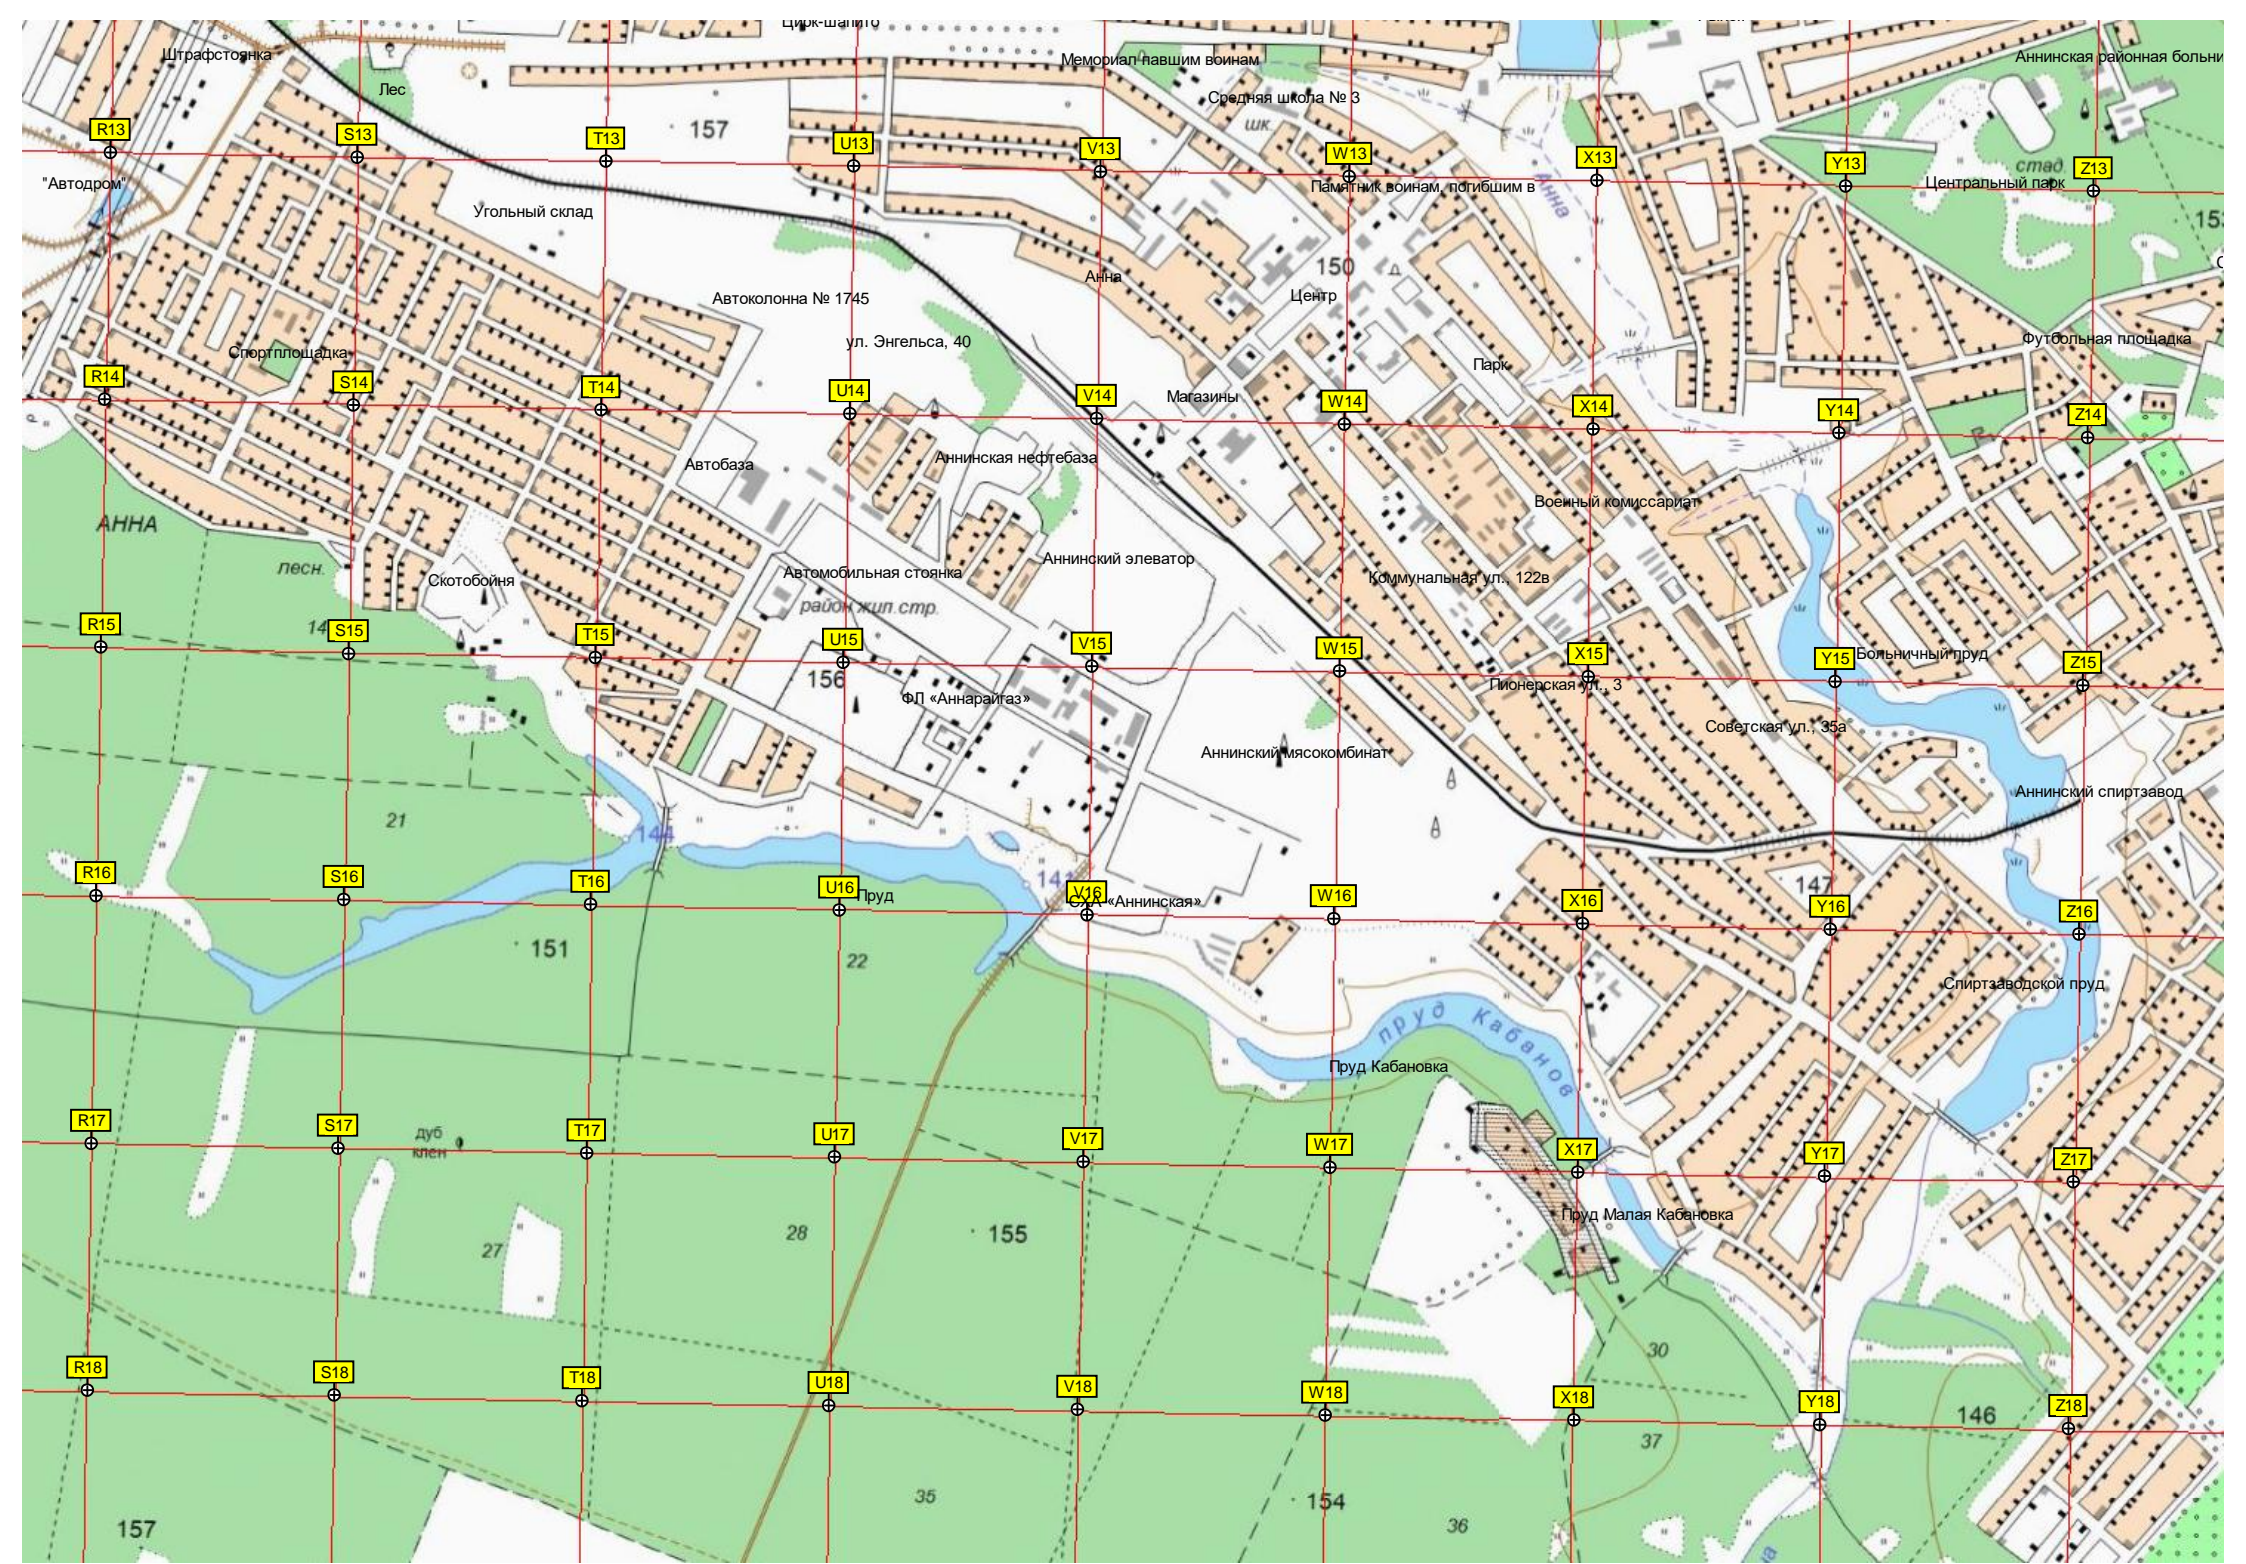

Штрафстоянка

Лес

157

Цирк-шапито

Мемориал павшим воинам

Средняя школа № 3

Памятник воинам, погибшим в

Аннинская районная больница

"Автодром"

Угольный склад

U13

V13

W13

X13

Y13

Z13

150

стадион

15

С

Спортивная площадка

Автоколонна № 1745

ул. Энгельса, 40

Анна

150

W14

Парк

Футбольная площадка

Z14

АННА

лес.

Скотобойня

Автобаза

Аннинская нефтебаза

Аннинский элеватор

Магазины

Военный комиссариат

Y14

Z14

R15

14

S15

T15

U15

V15

W15

X15

Y15

Z15

Автомобильная стоянка

район жил. стр.

156

ФЛ «Аннарайгаз»

V15

Аннинский мясокомбинат

Коммунальная ул., 122в

Геоинерская ул., 3

Советская ул., 35а

Больничный пруд

Аннинский спиртзавод

R16

S16

T16

U16

V16

W16

X16

Y16

Z16

21

14

14

14

Пруд

14

«Аннинская»

151

22

W16

X16

Y16

Z16

Пруд Кабановка

Пруд Кабанов

Спиртзаводской пруд

R17

S17

T17

U17

V17

W17

X17

Y17

Z17

дуб

клен

28

155

W17

X17

Y17

Z17

Пруд Малая Кабановка

R18

S18

T18

U18

V18

W18

X18

Y18

Z18

27

28

155

30

37

146

157

35

154

36