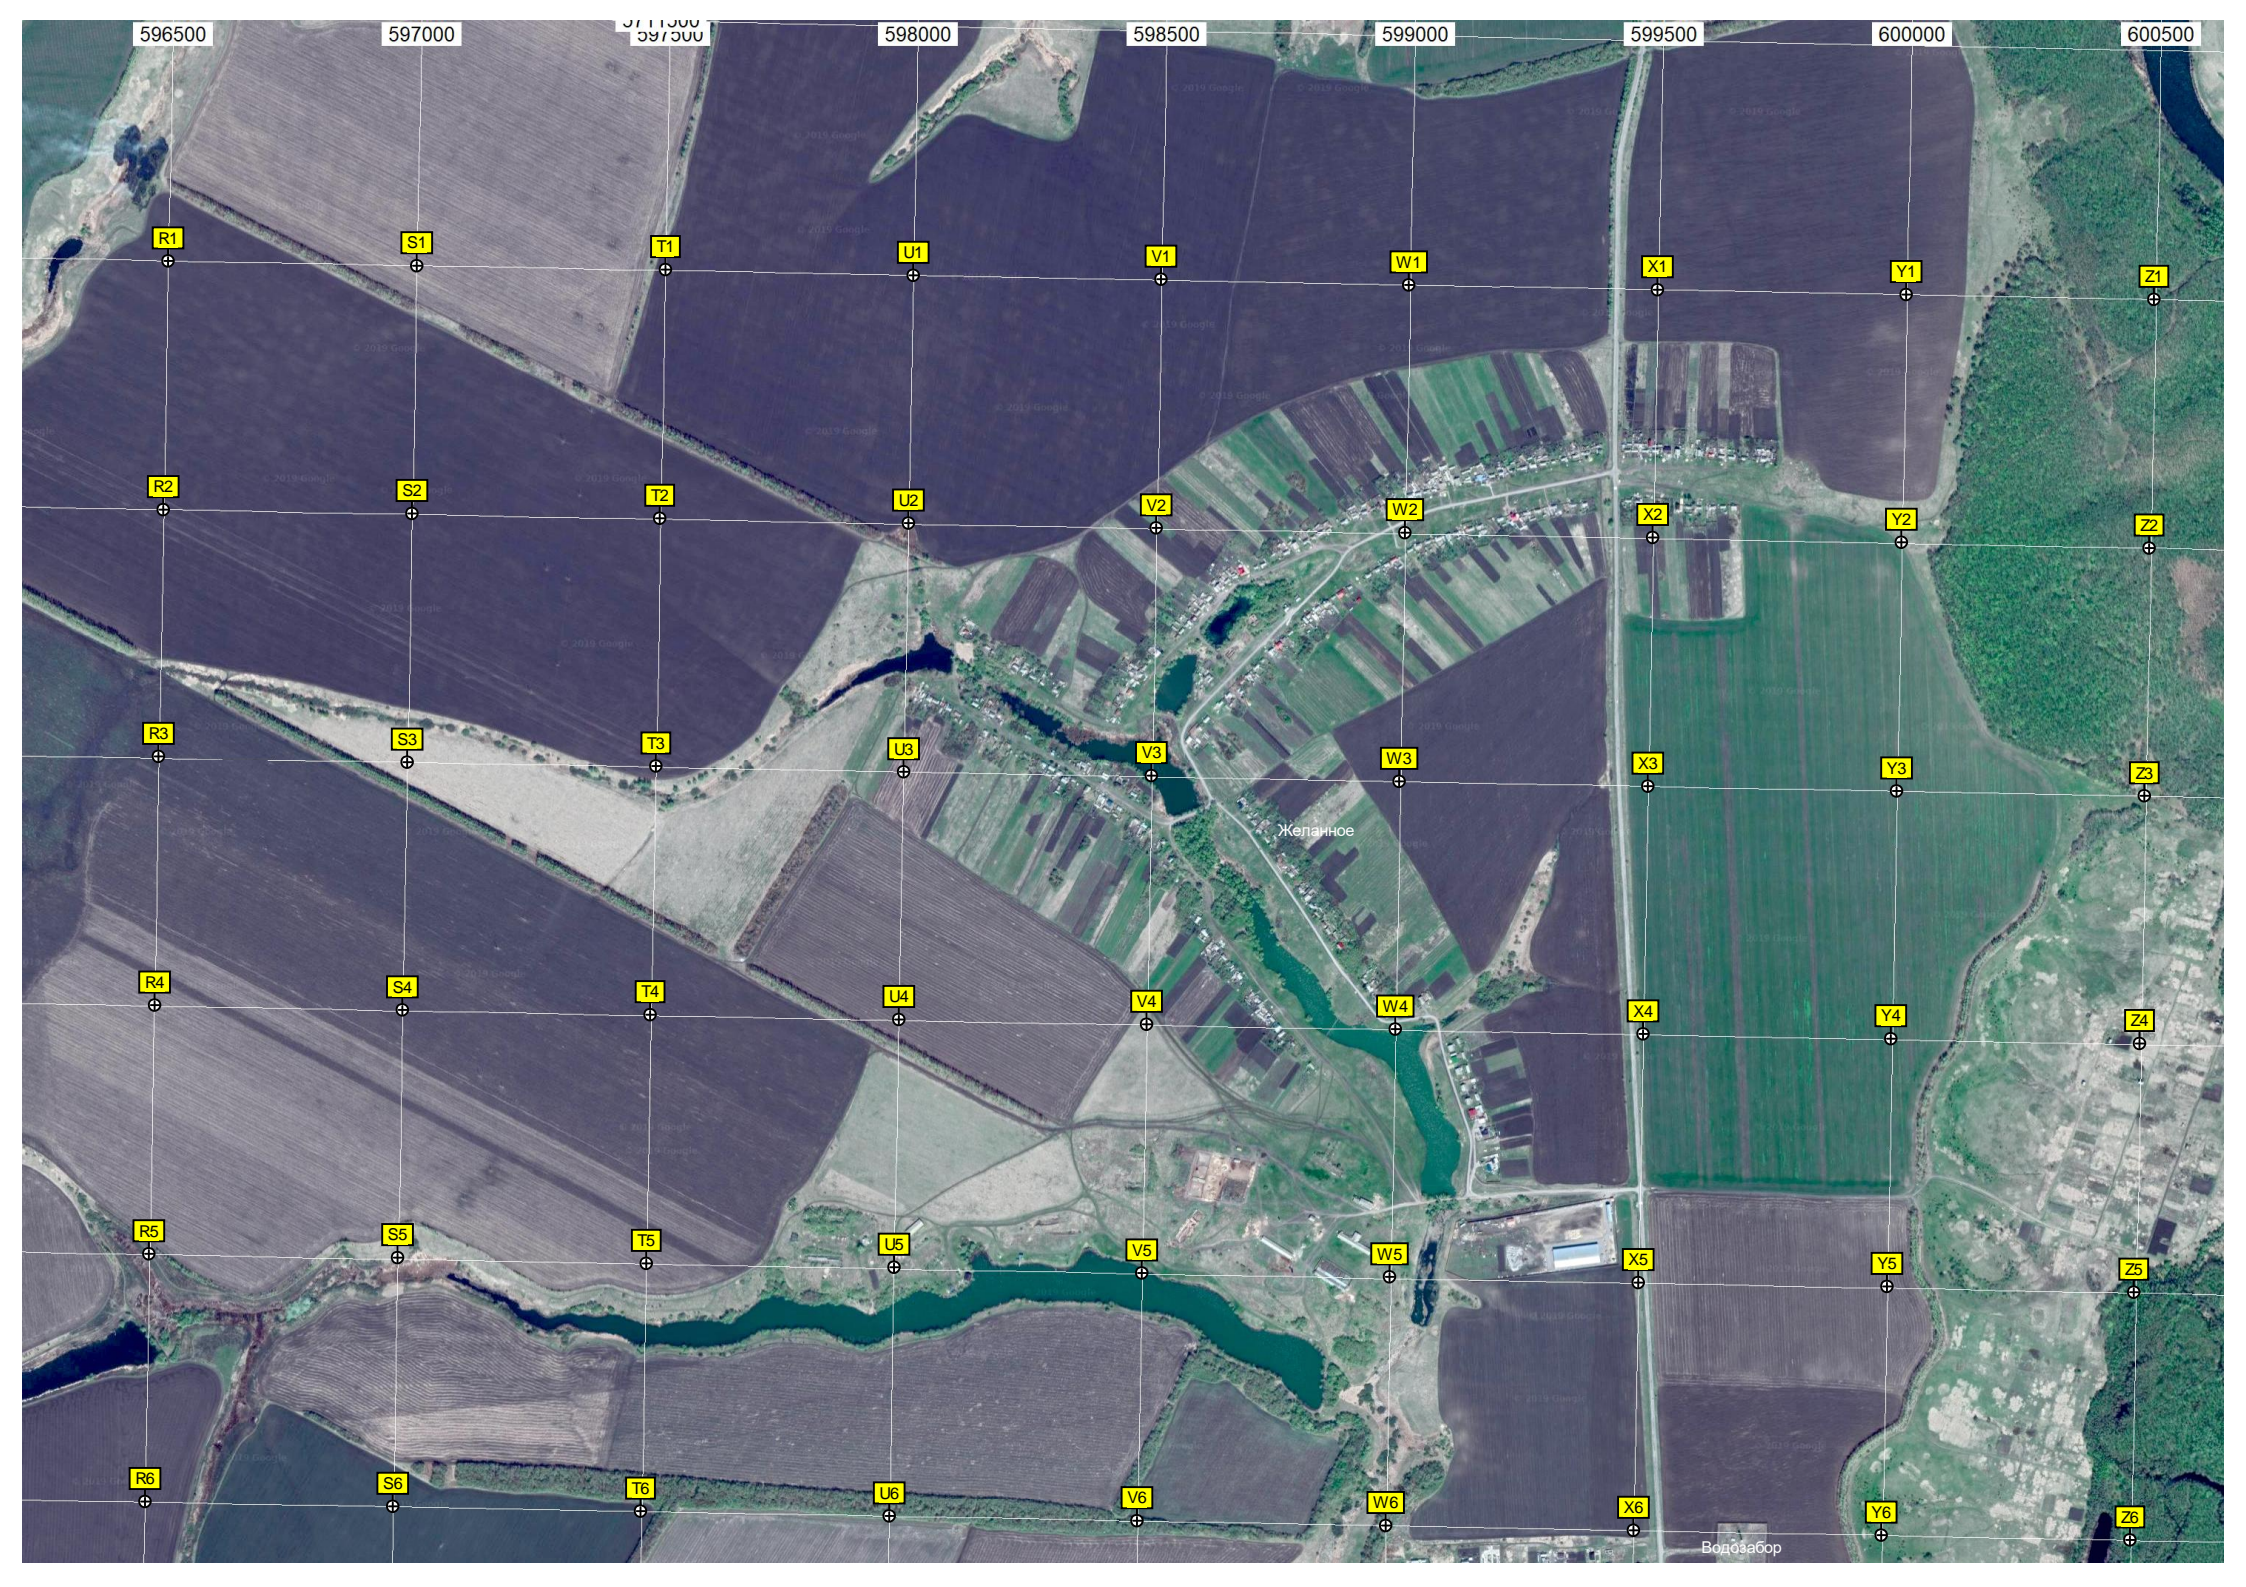

Z6

Желанное

Водозабор

5708000

A7

B7

C7

D7