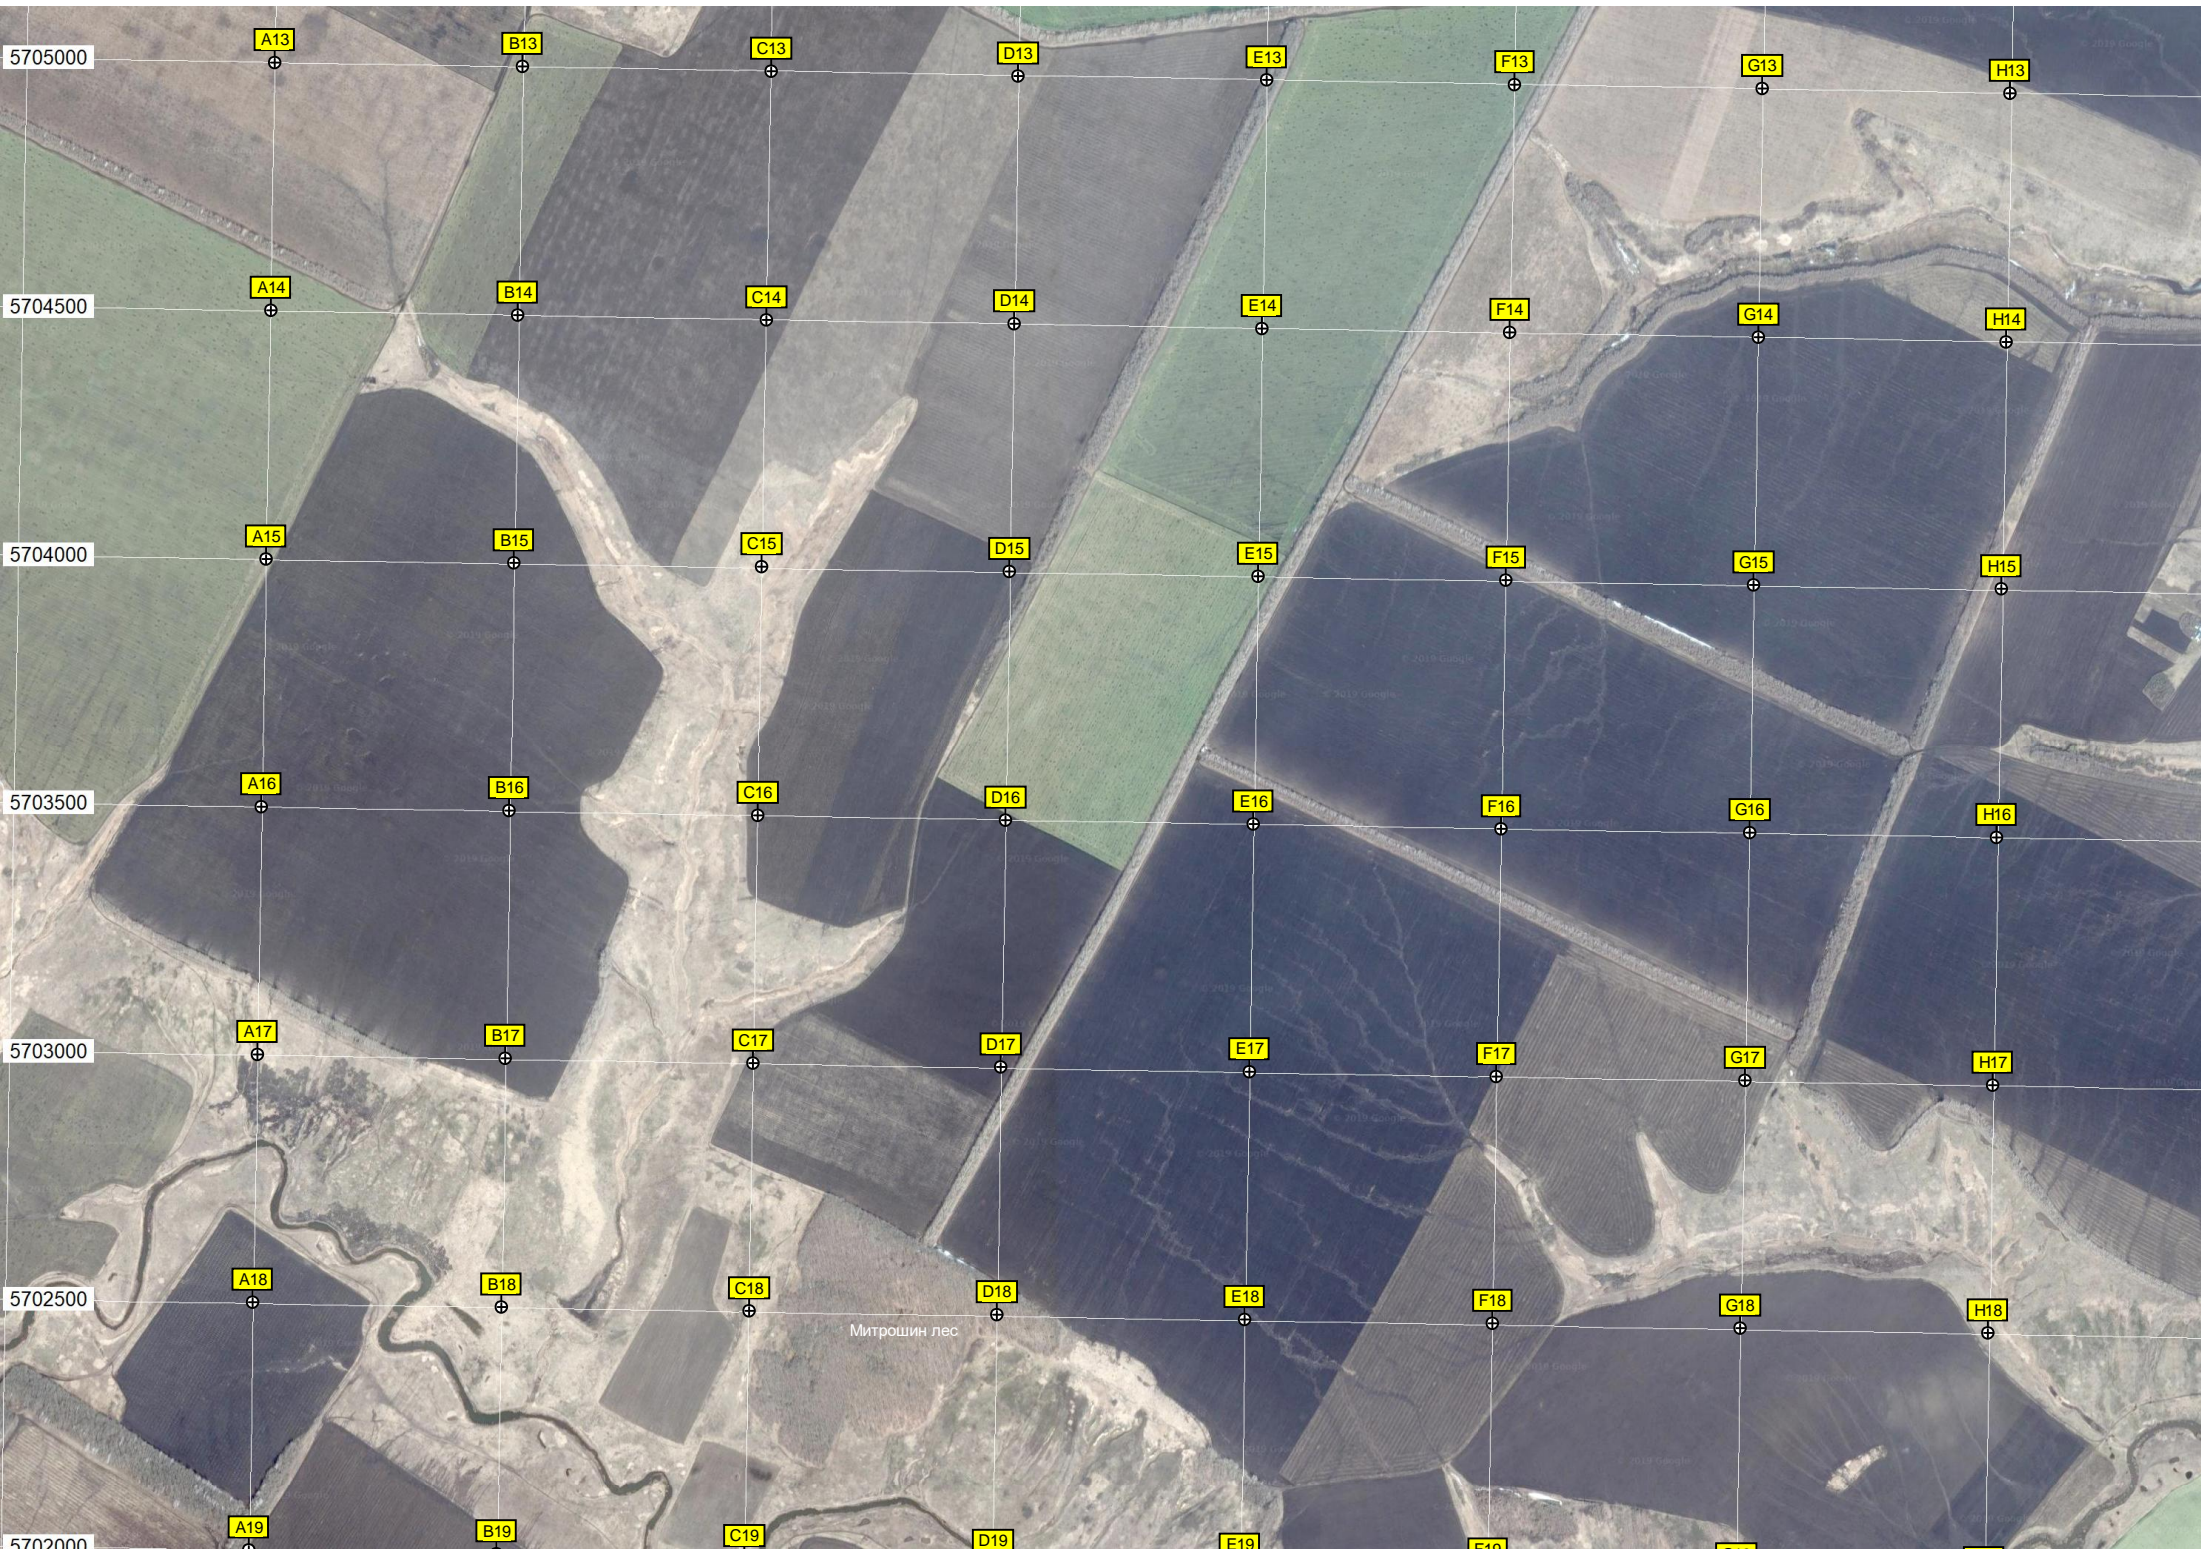

AH9

Озеро Большое Кривое

Урочище Сухое Веретье

Весенняя площадка для грузовых

AA10

AB10

AC10

AD10

AC12

AD12

AE12

AF12

AG12

AH12

Мост через р. Битон

АЭС «Калина-Сил»