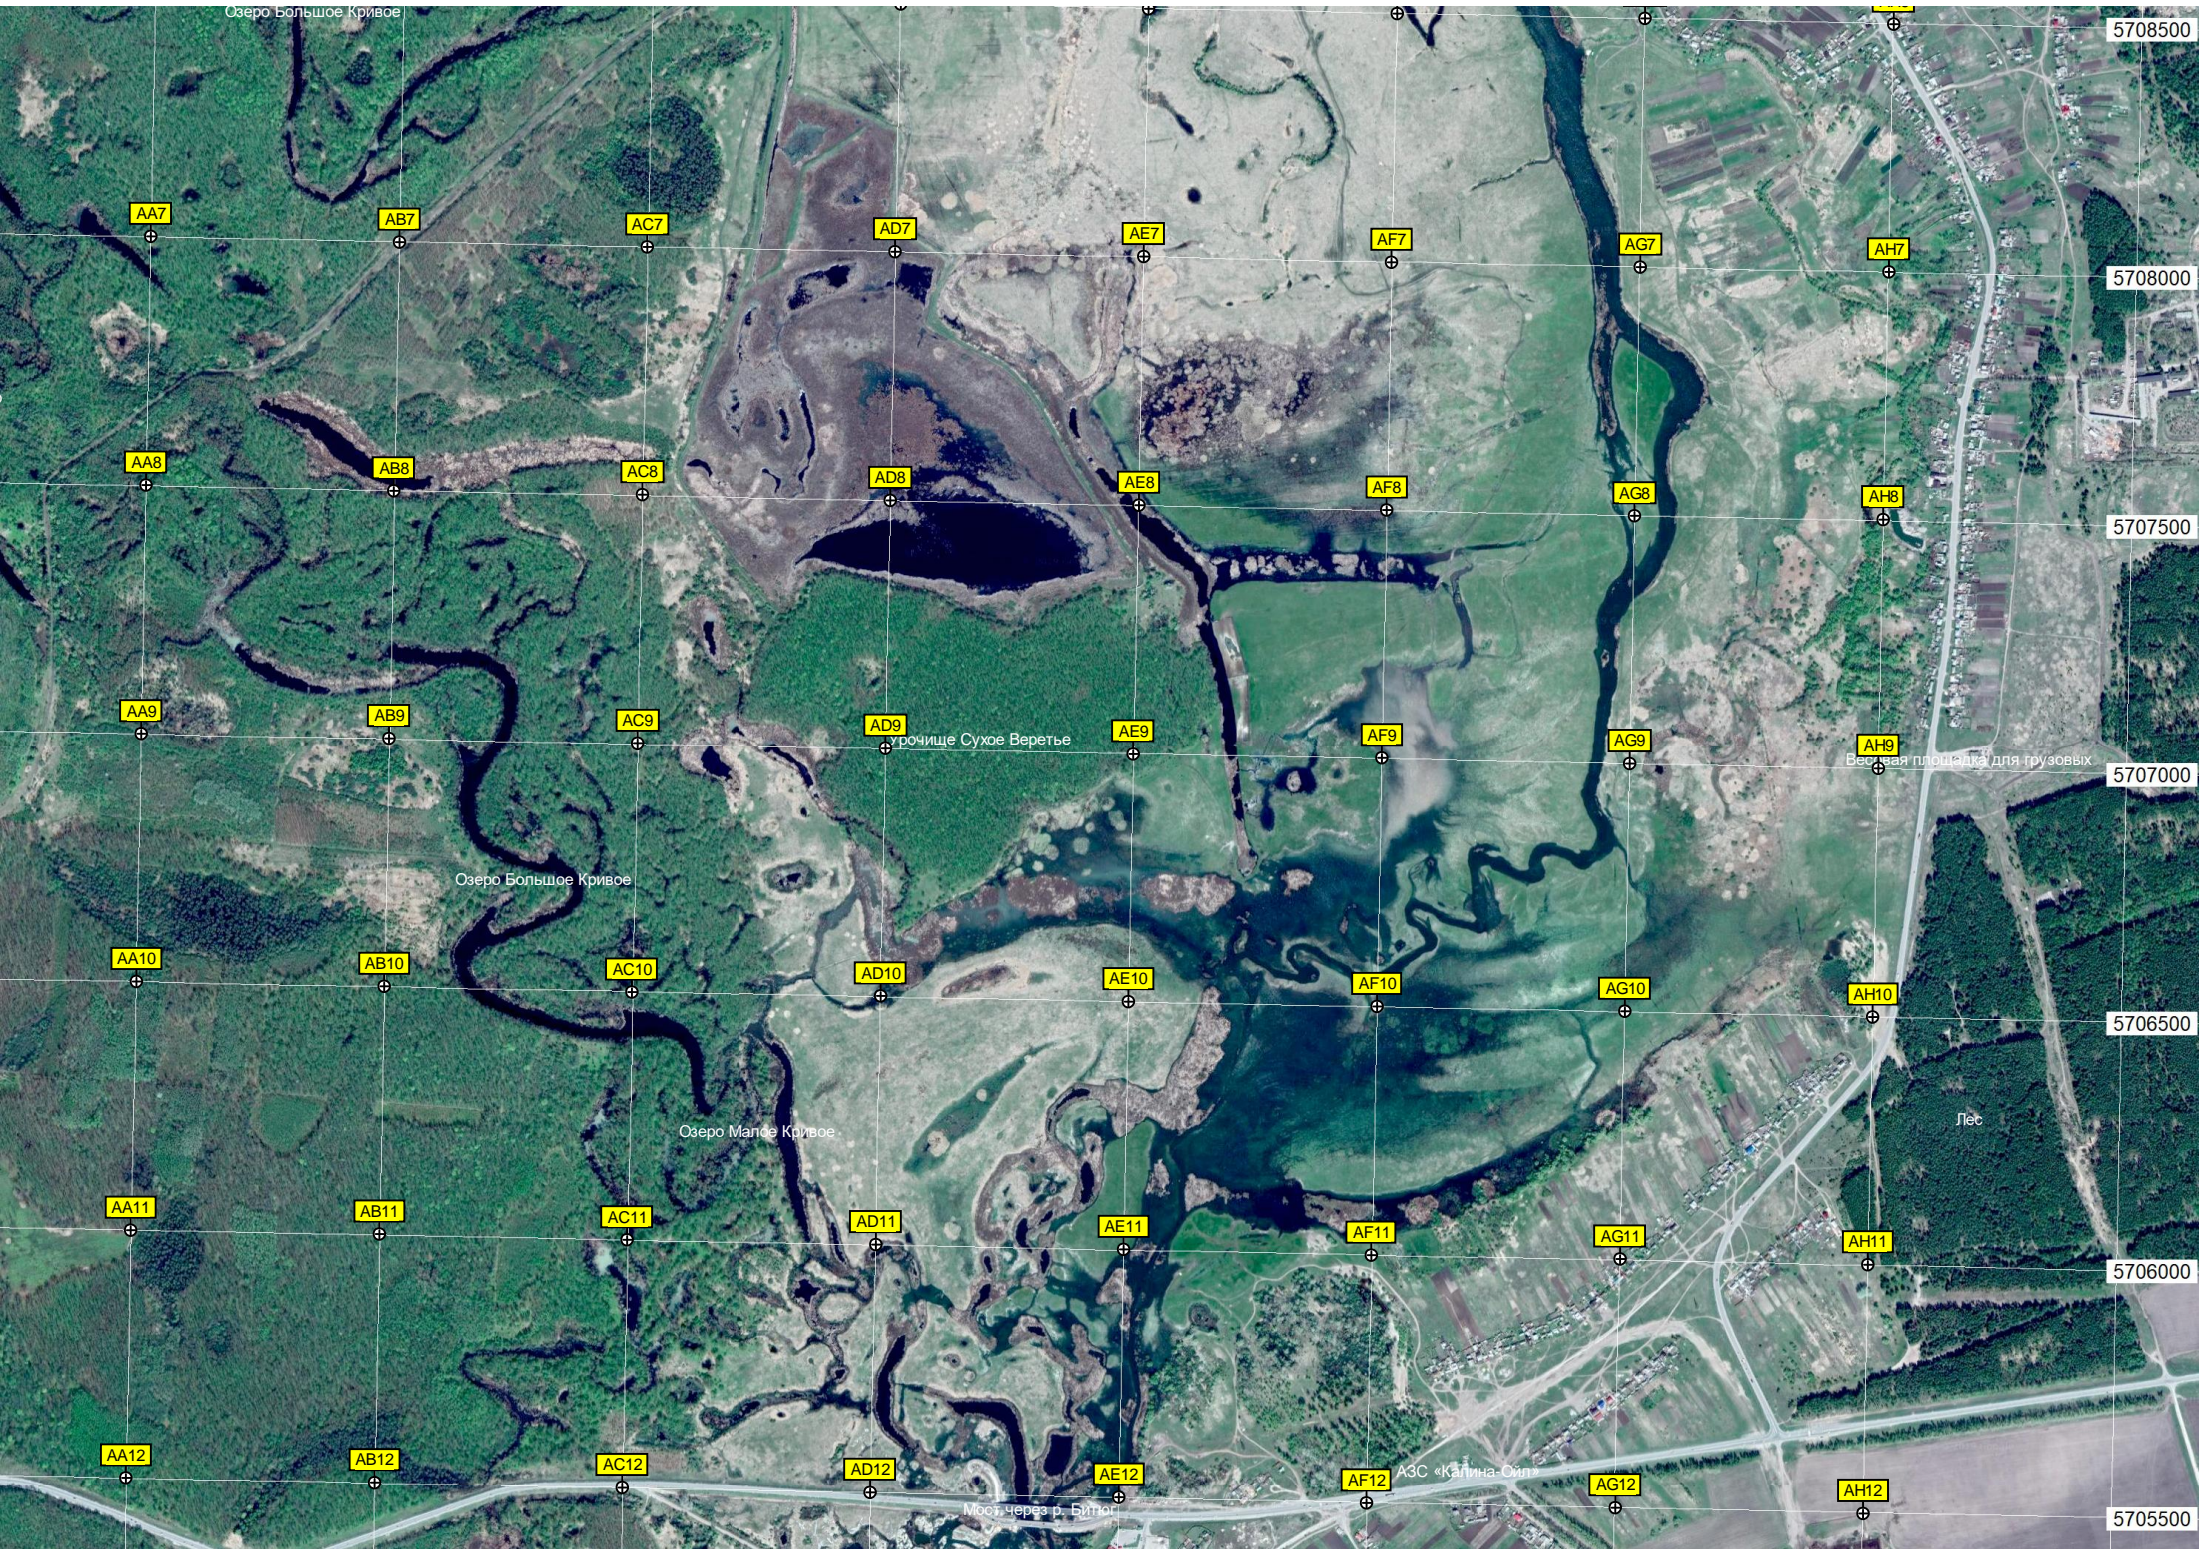

Территория детского сада

Кладбище

Аннинский комбинат

Асфальтовый завод

Электростанция

Аннинский РЭС

Аннинский аграрно-

п.п. Анна пер. Солнечный РЭС

Озеро Попов Затон

Озеро Большое Кривое

5708500

5708000

5707500

5707000

5706500

5706000