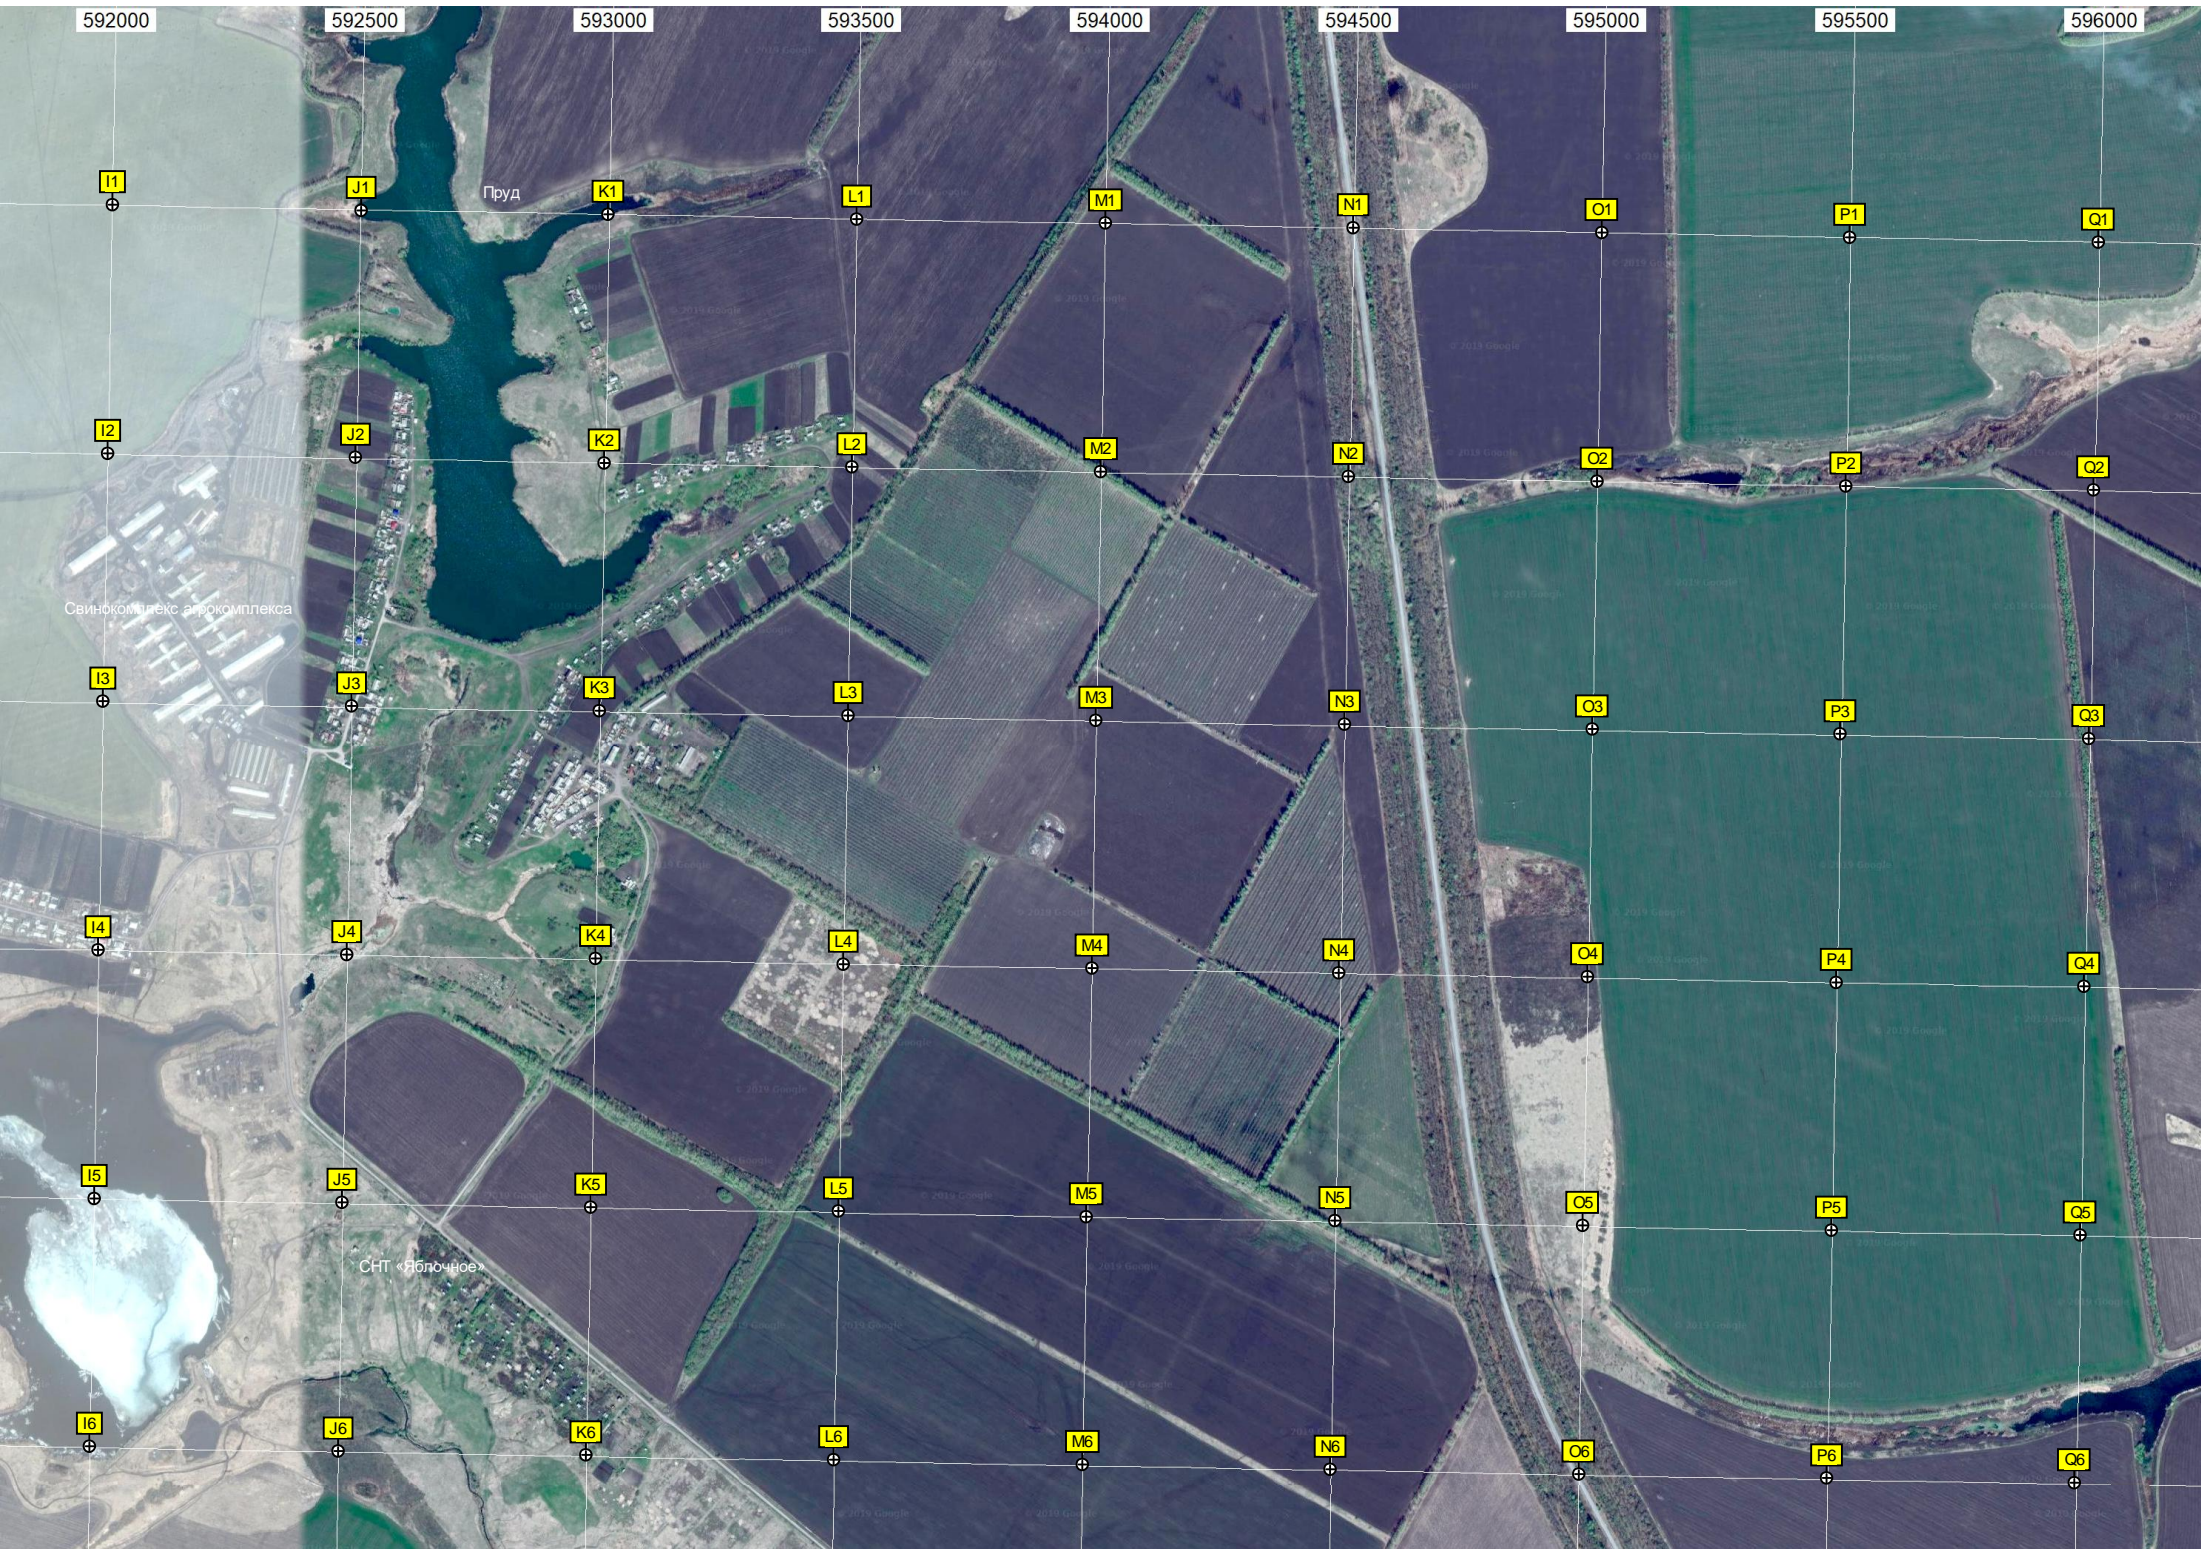

Свинокомплекс агрокомплекса

СНТ «Яблочное»

596500

597000

597500

598000

598500

599000