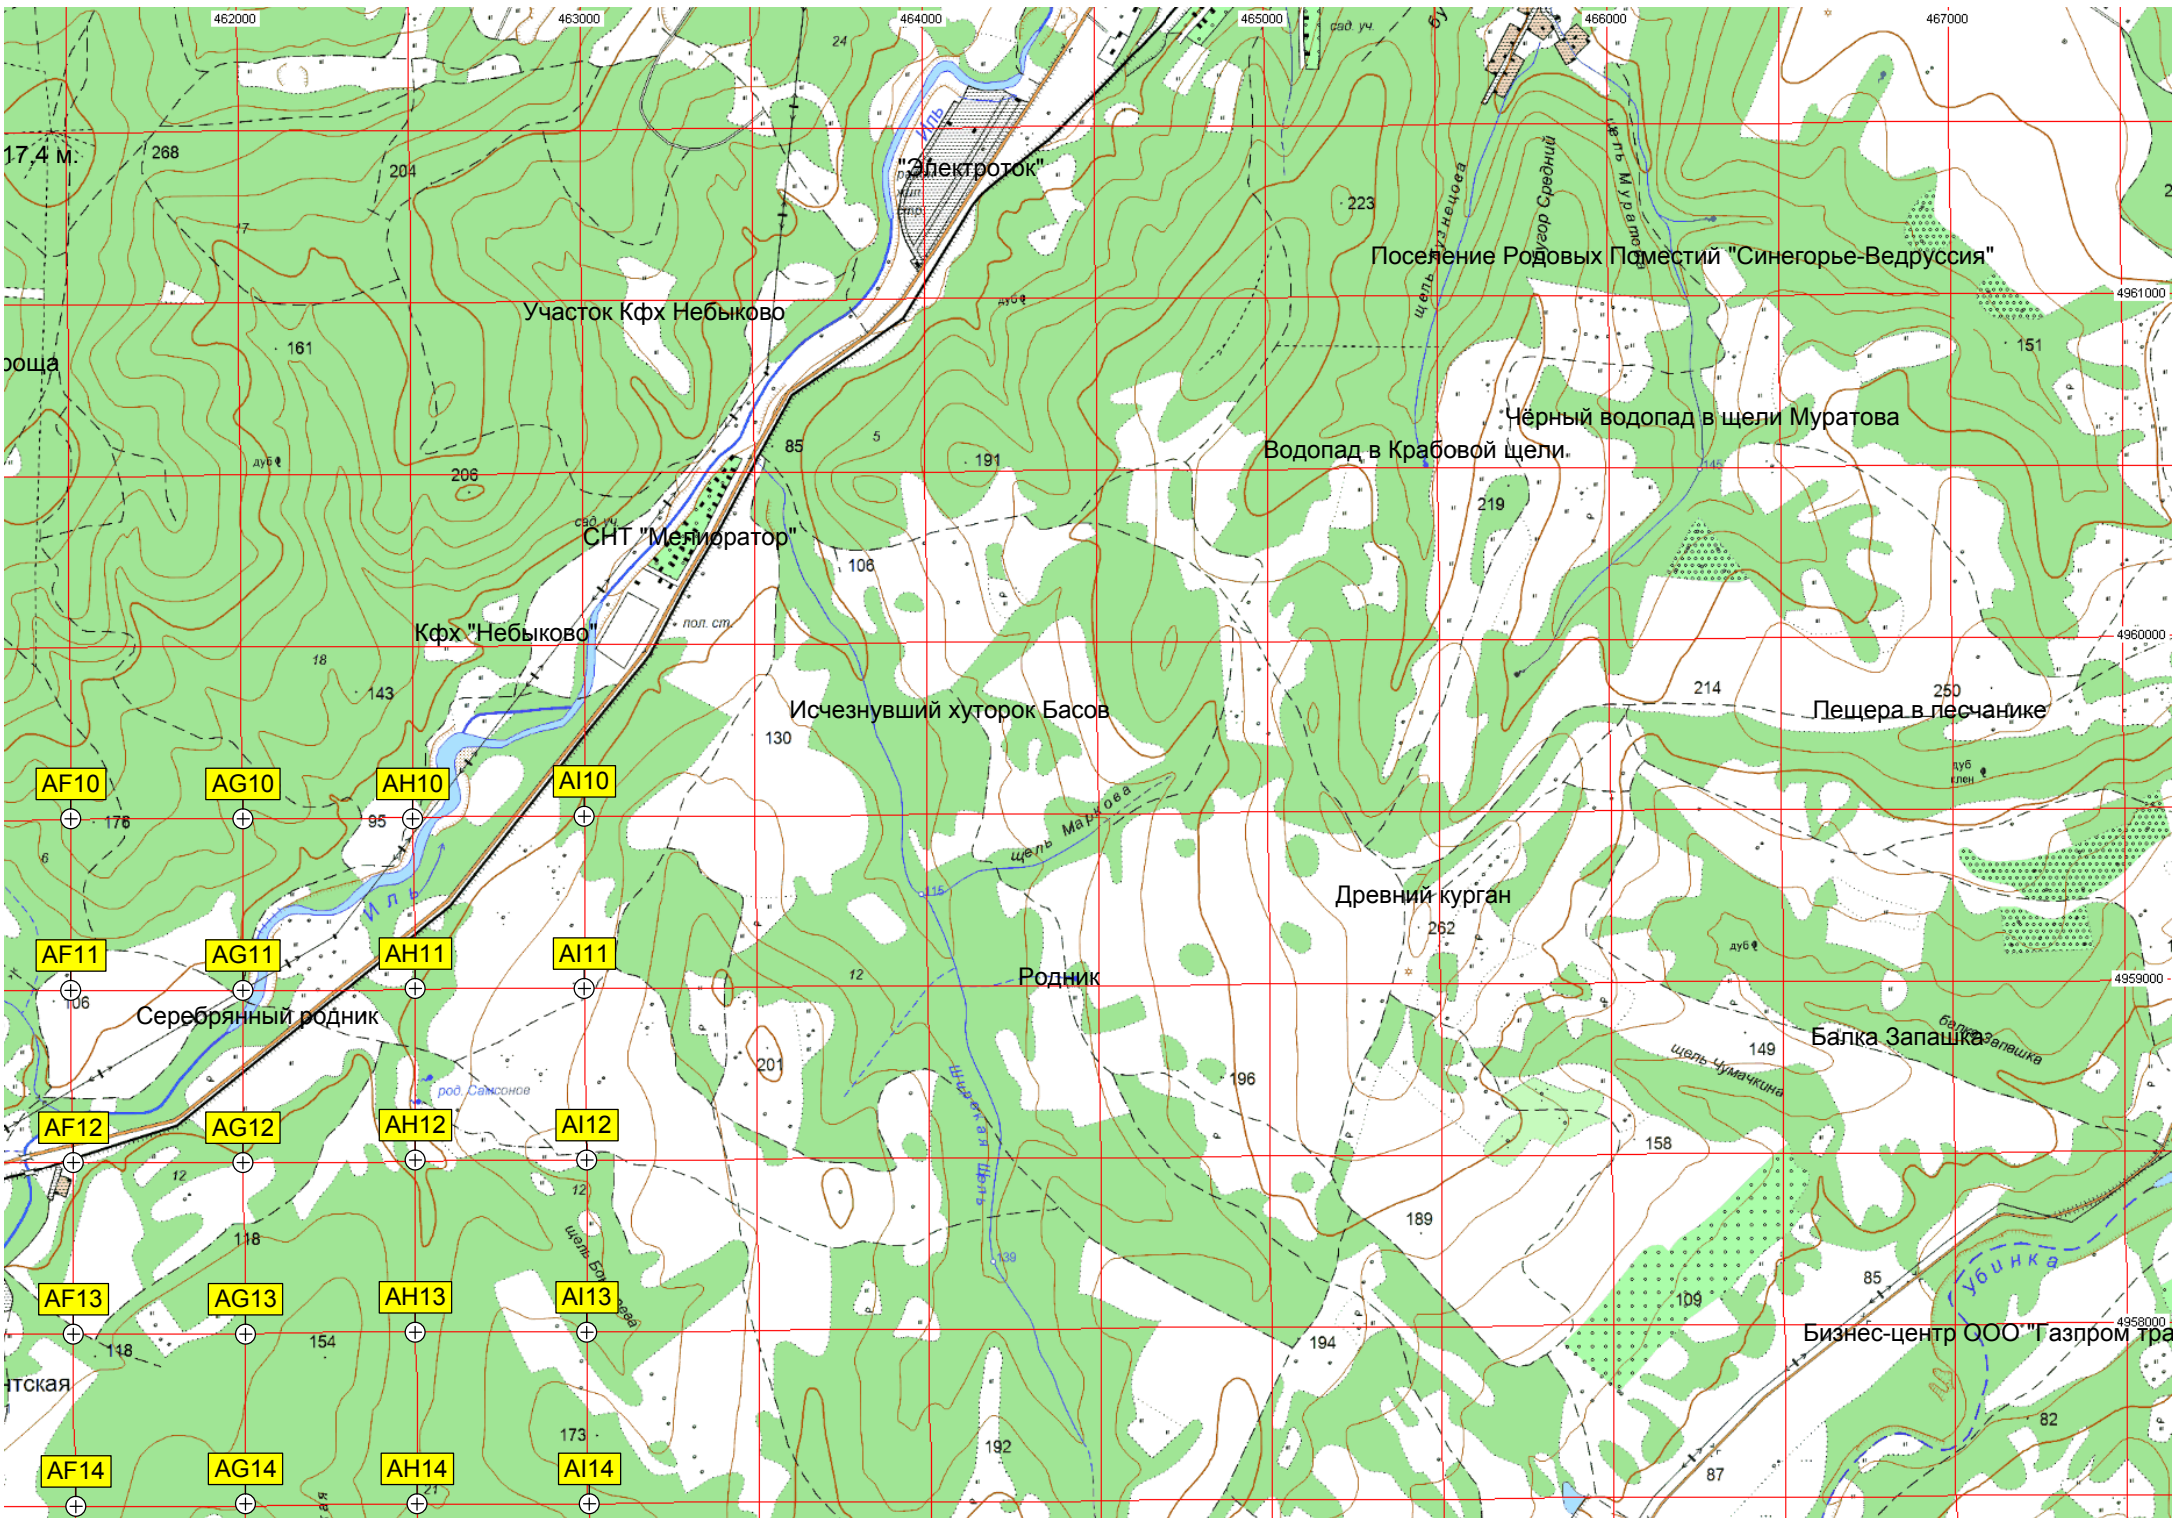

17,4 м.

роща

тская

"Электроток"

Участок Кфх Небыково

Поселение Родовых Поместий "Синегорье-Ведруссия"

Водопад в Крабовой щели.
Черный водопад в щели Муратова

СНТ "Мелиоратор"

Кфх "Небыково"

Исчезнувший хуторок Басов

Пещера в песчанике

AF10

AG10

AH10

AI10

AF11

AG11

AH11

AI11

Серебряный родник

Родник

Древний курган

AF12

AG12

AH12

AI12

Балка Запашка

AF13

AG13

AH13

AI13

Бизнес-центр ООО "Газпром тра

AF14

AG14

AH14

AI14