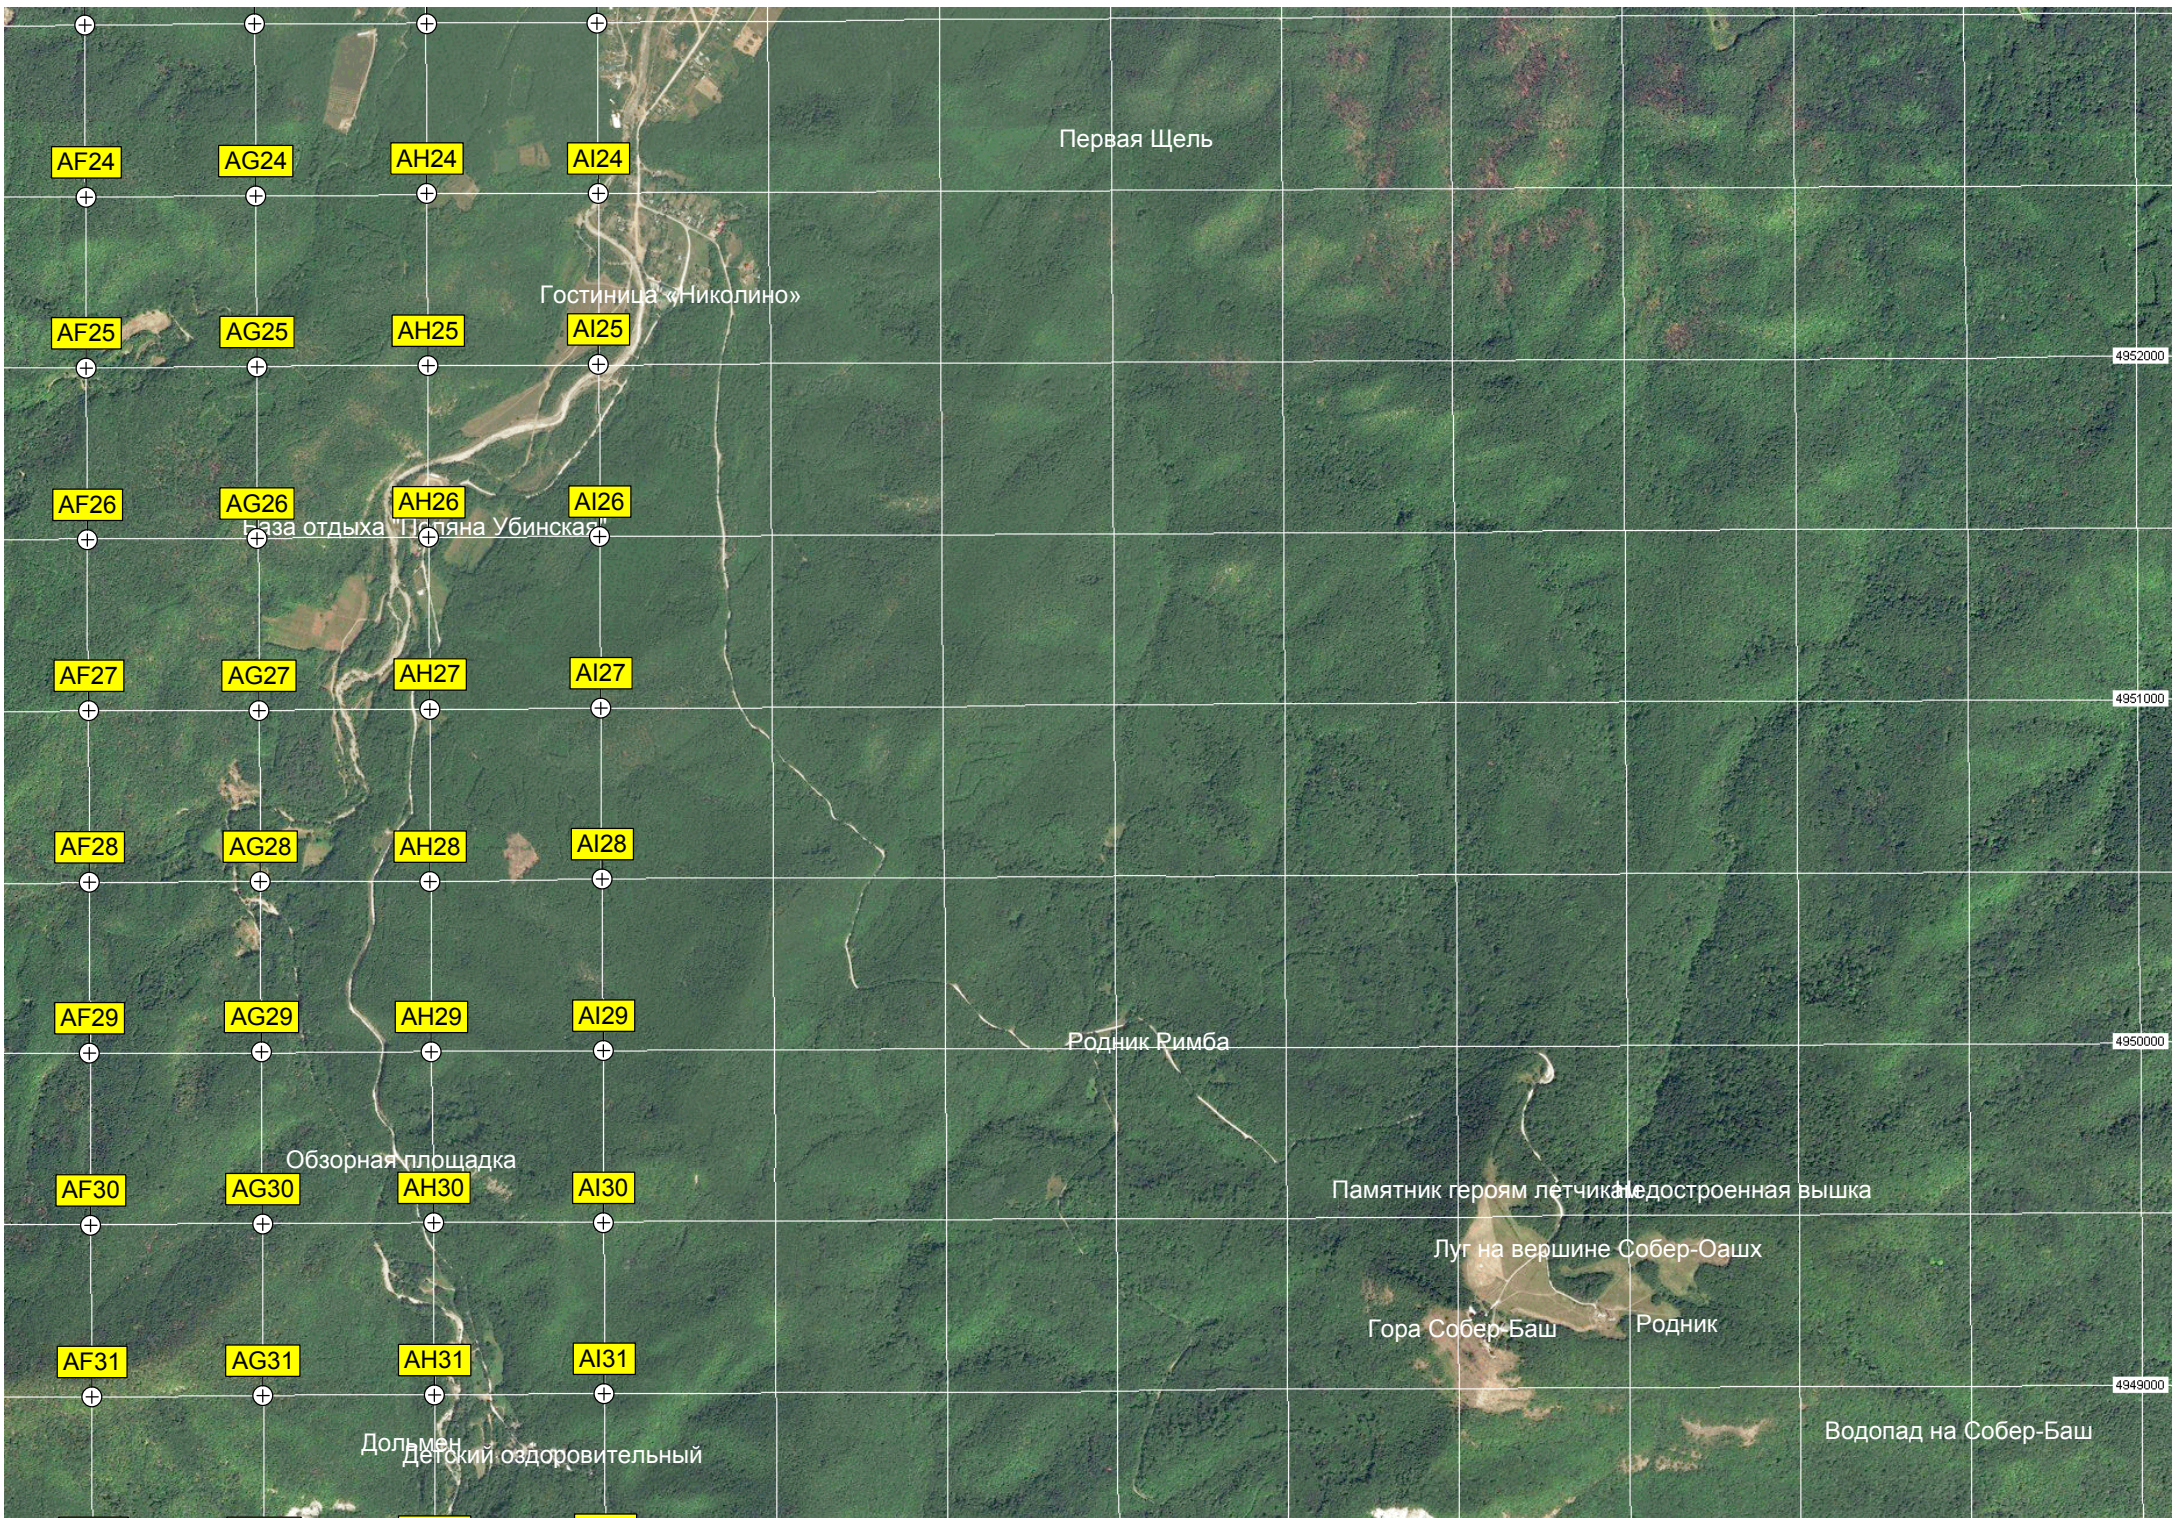

M31

N31

O31

P31

Q31

R31

Гора Титаренкова

S24	T24	U24	V24	W24	X24	Y24	Z24	AA24	AB24	AC24	AD24	AE24
S25	T25	U25	V25	W25	X25	Y25	Z25	AA25	AB25	AC25	AD25	AE25
S26	T26	U26	V26	W26	X26	Y26	Z26	AA26	AB26	AC26	AD26	AE26
S27	T27	U27	V27	W27	X27	Y27	Z27	AA27	AB27	AC27	AD27	AE27
S28	T28	U28	V28	W28	X28	Y28	Z28	AA28	AB28	AC28	AD28	AE28
S29	T29	U29	V29	W29	X29	Y29	Z29	AA29	AB29	AC29	AD29	AE29
S30	T30	U30	V30	W30	X30	Y30	Z30	AA30	AB30	AC30	AD30	AE30
S31	T31	U31	V31	W31	X31	Y31	Z31	AA31	AB31	AC31	AD31	AE31

Гора Матюшина

Первая Щель

Гостиница «Николино»

База отдыха «Пляна Убинская»

Родник Римба

Обзорная площадка

Памятник героям лётчикам

Луг на вершине Собер-Оашх

Гора Собер-Баш

Родник

Водопад на Собер-Баш

Дольмен детский оздоровительный

AF24

AG24

AH24

AI24