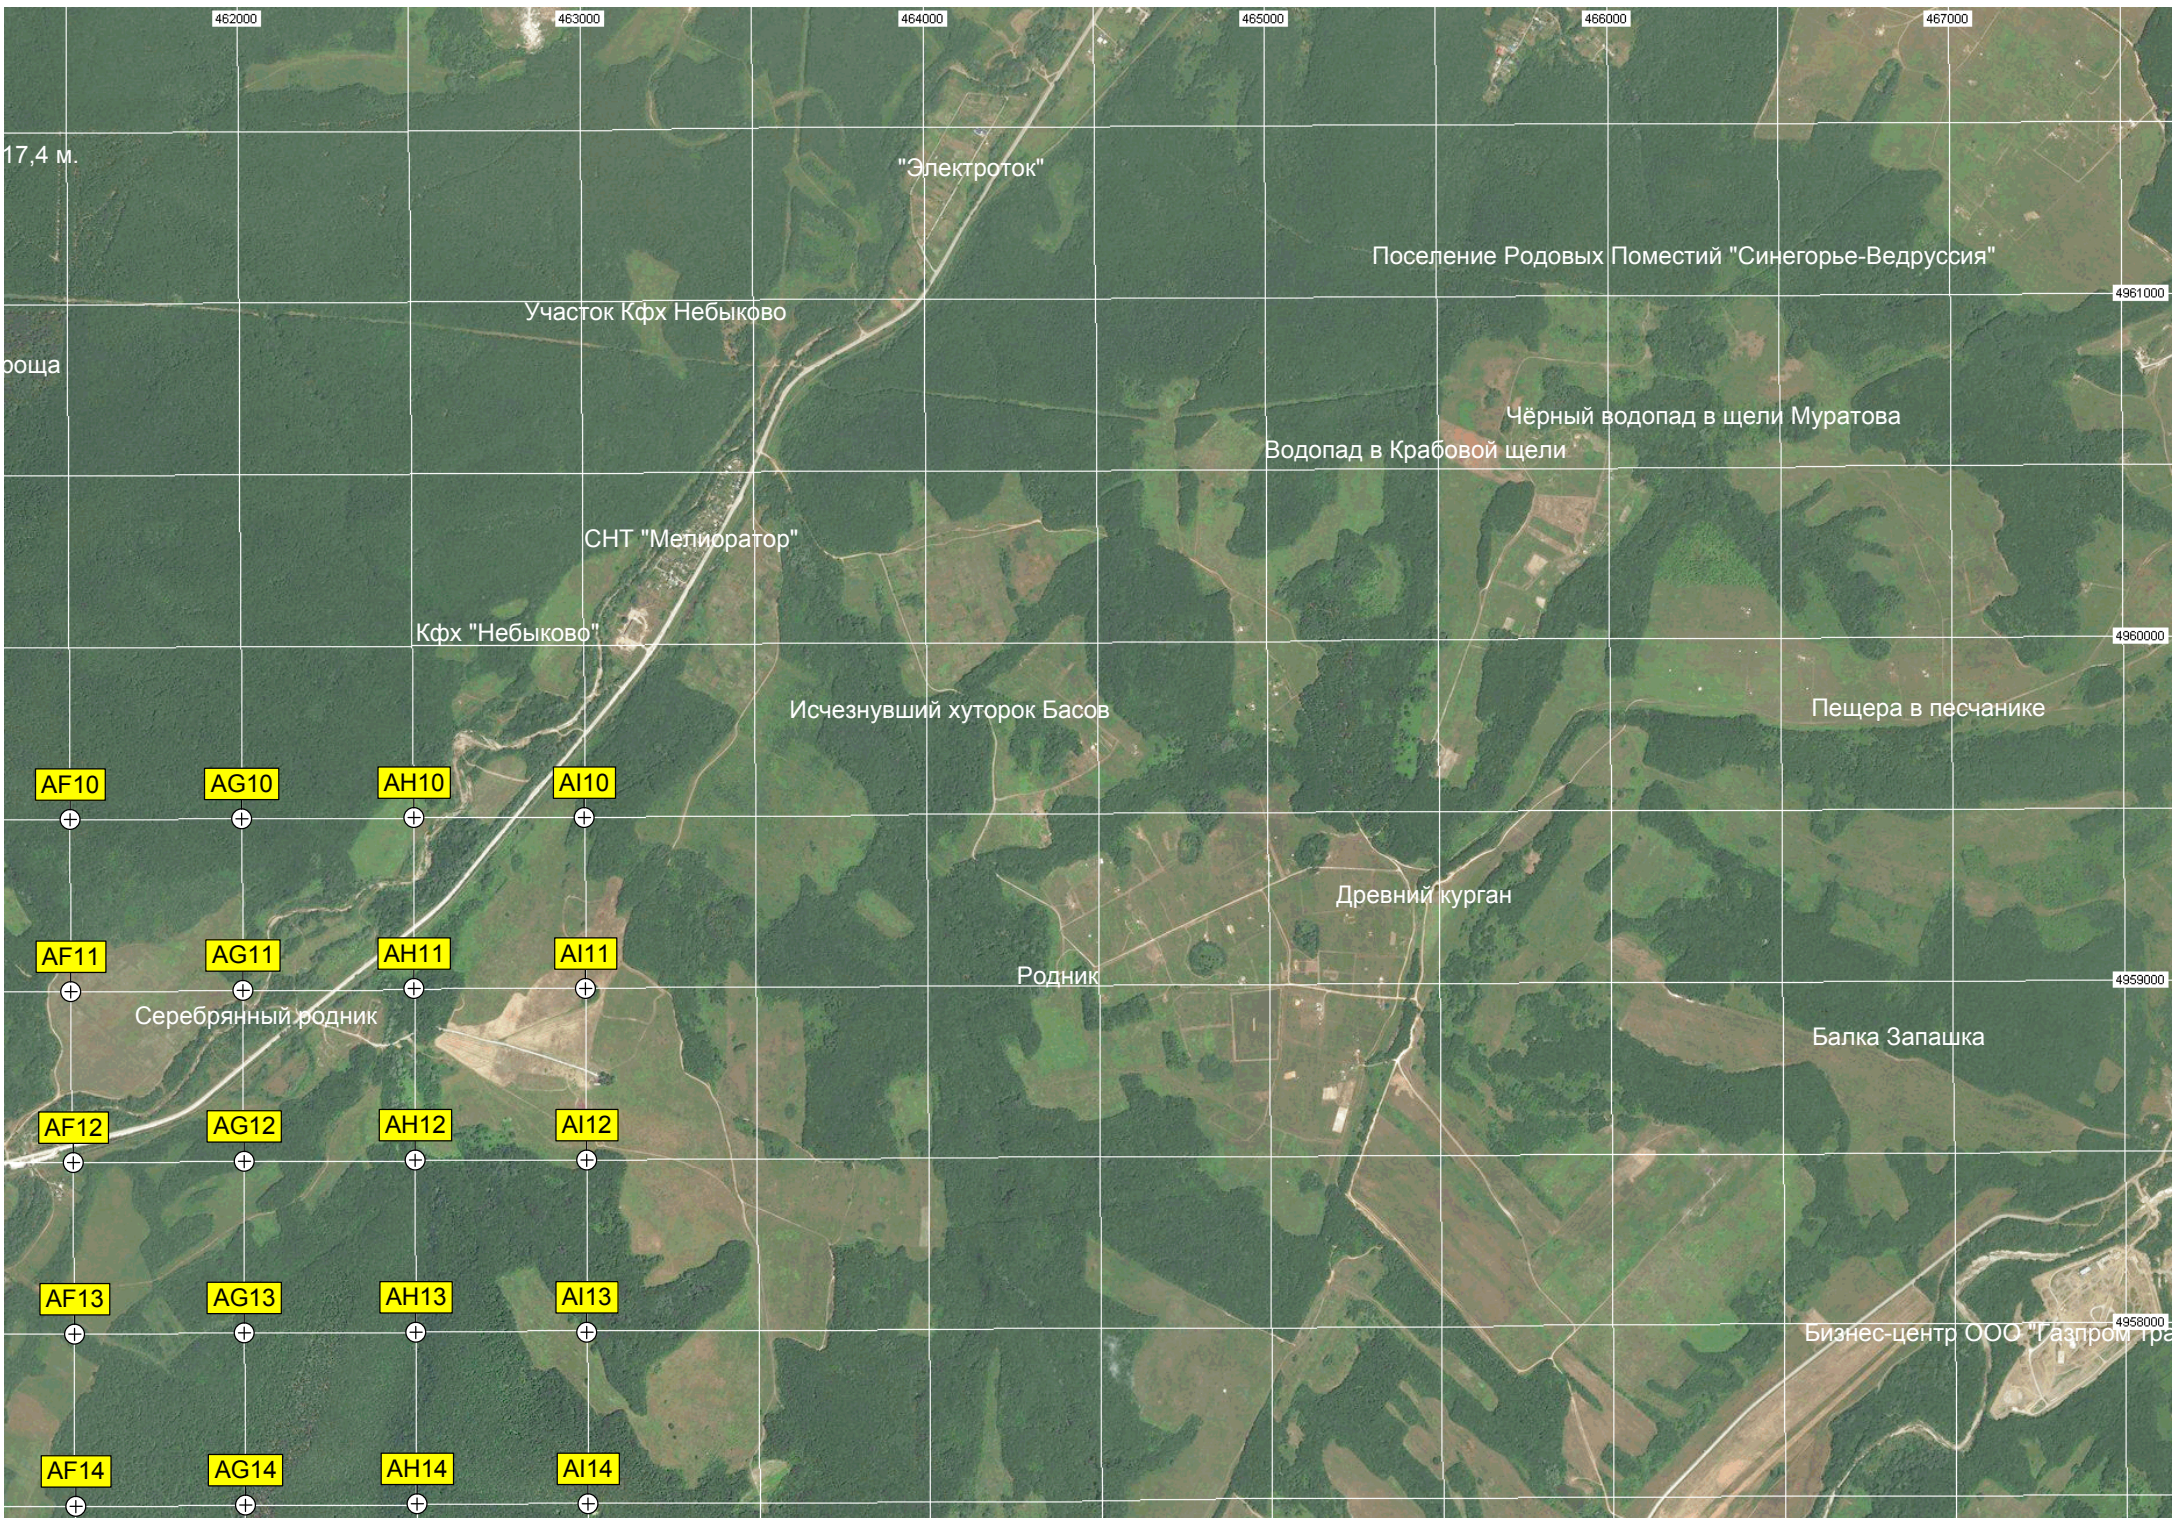

AE14

17,4 м.

роща

"Электроток"

Поселение Родовых Поместий "Синегорье-Ведруссия"

Участок Кфх Небыково

СНТ "Мелиоратор"

Кфх "Небыково"