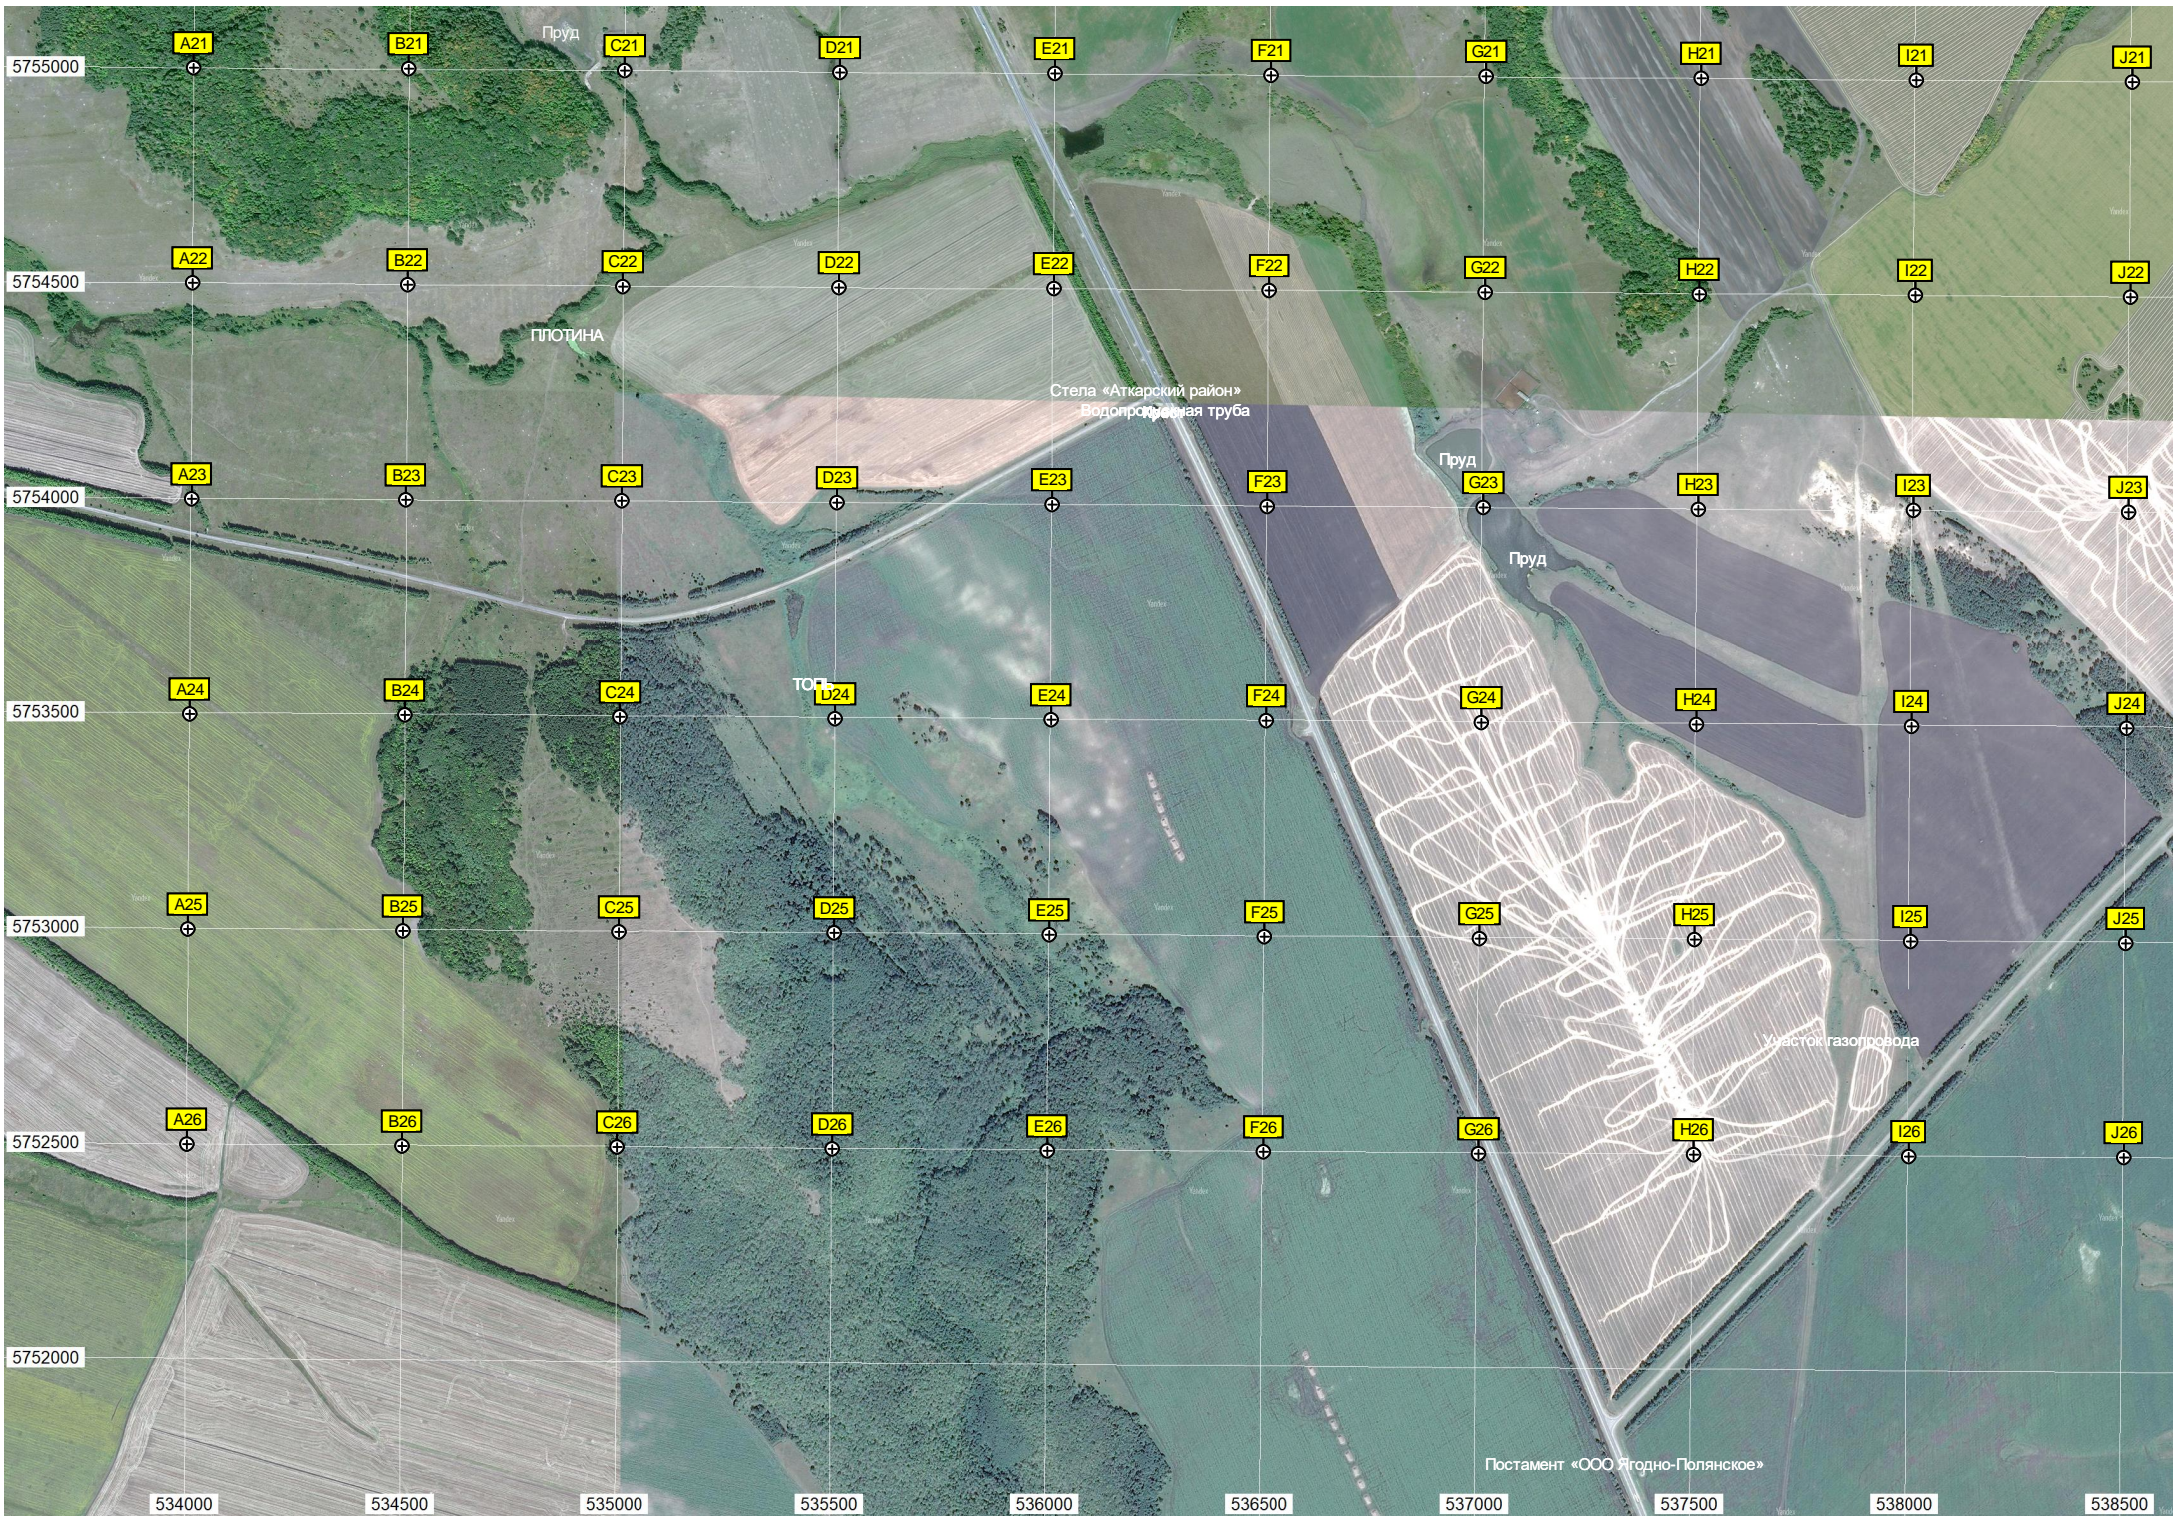

UR-100NU (SS-19 Stiletto) ICBM Silo (75G)

Пруд

Вертолётная площадка

Прудик с сероводородом

Брод

5755000

5754500

5754000