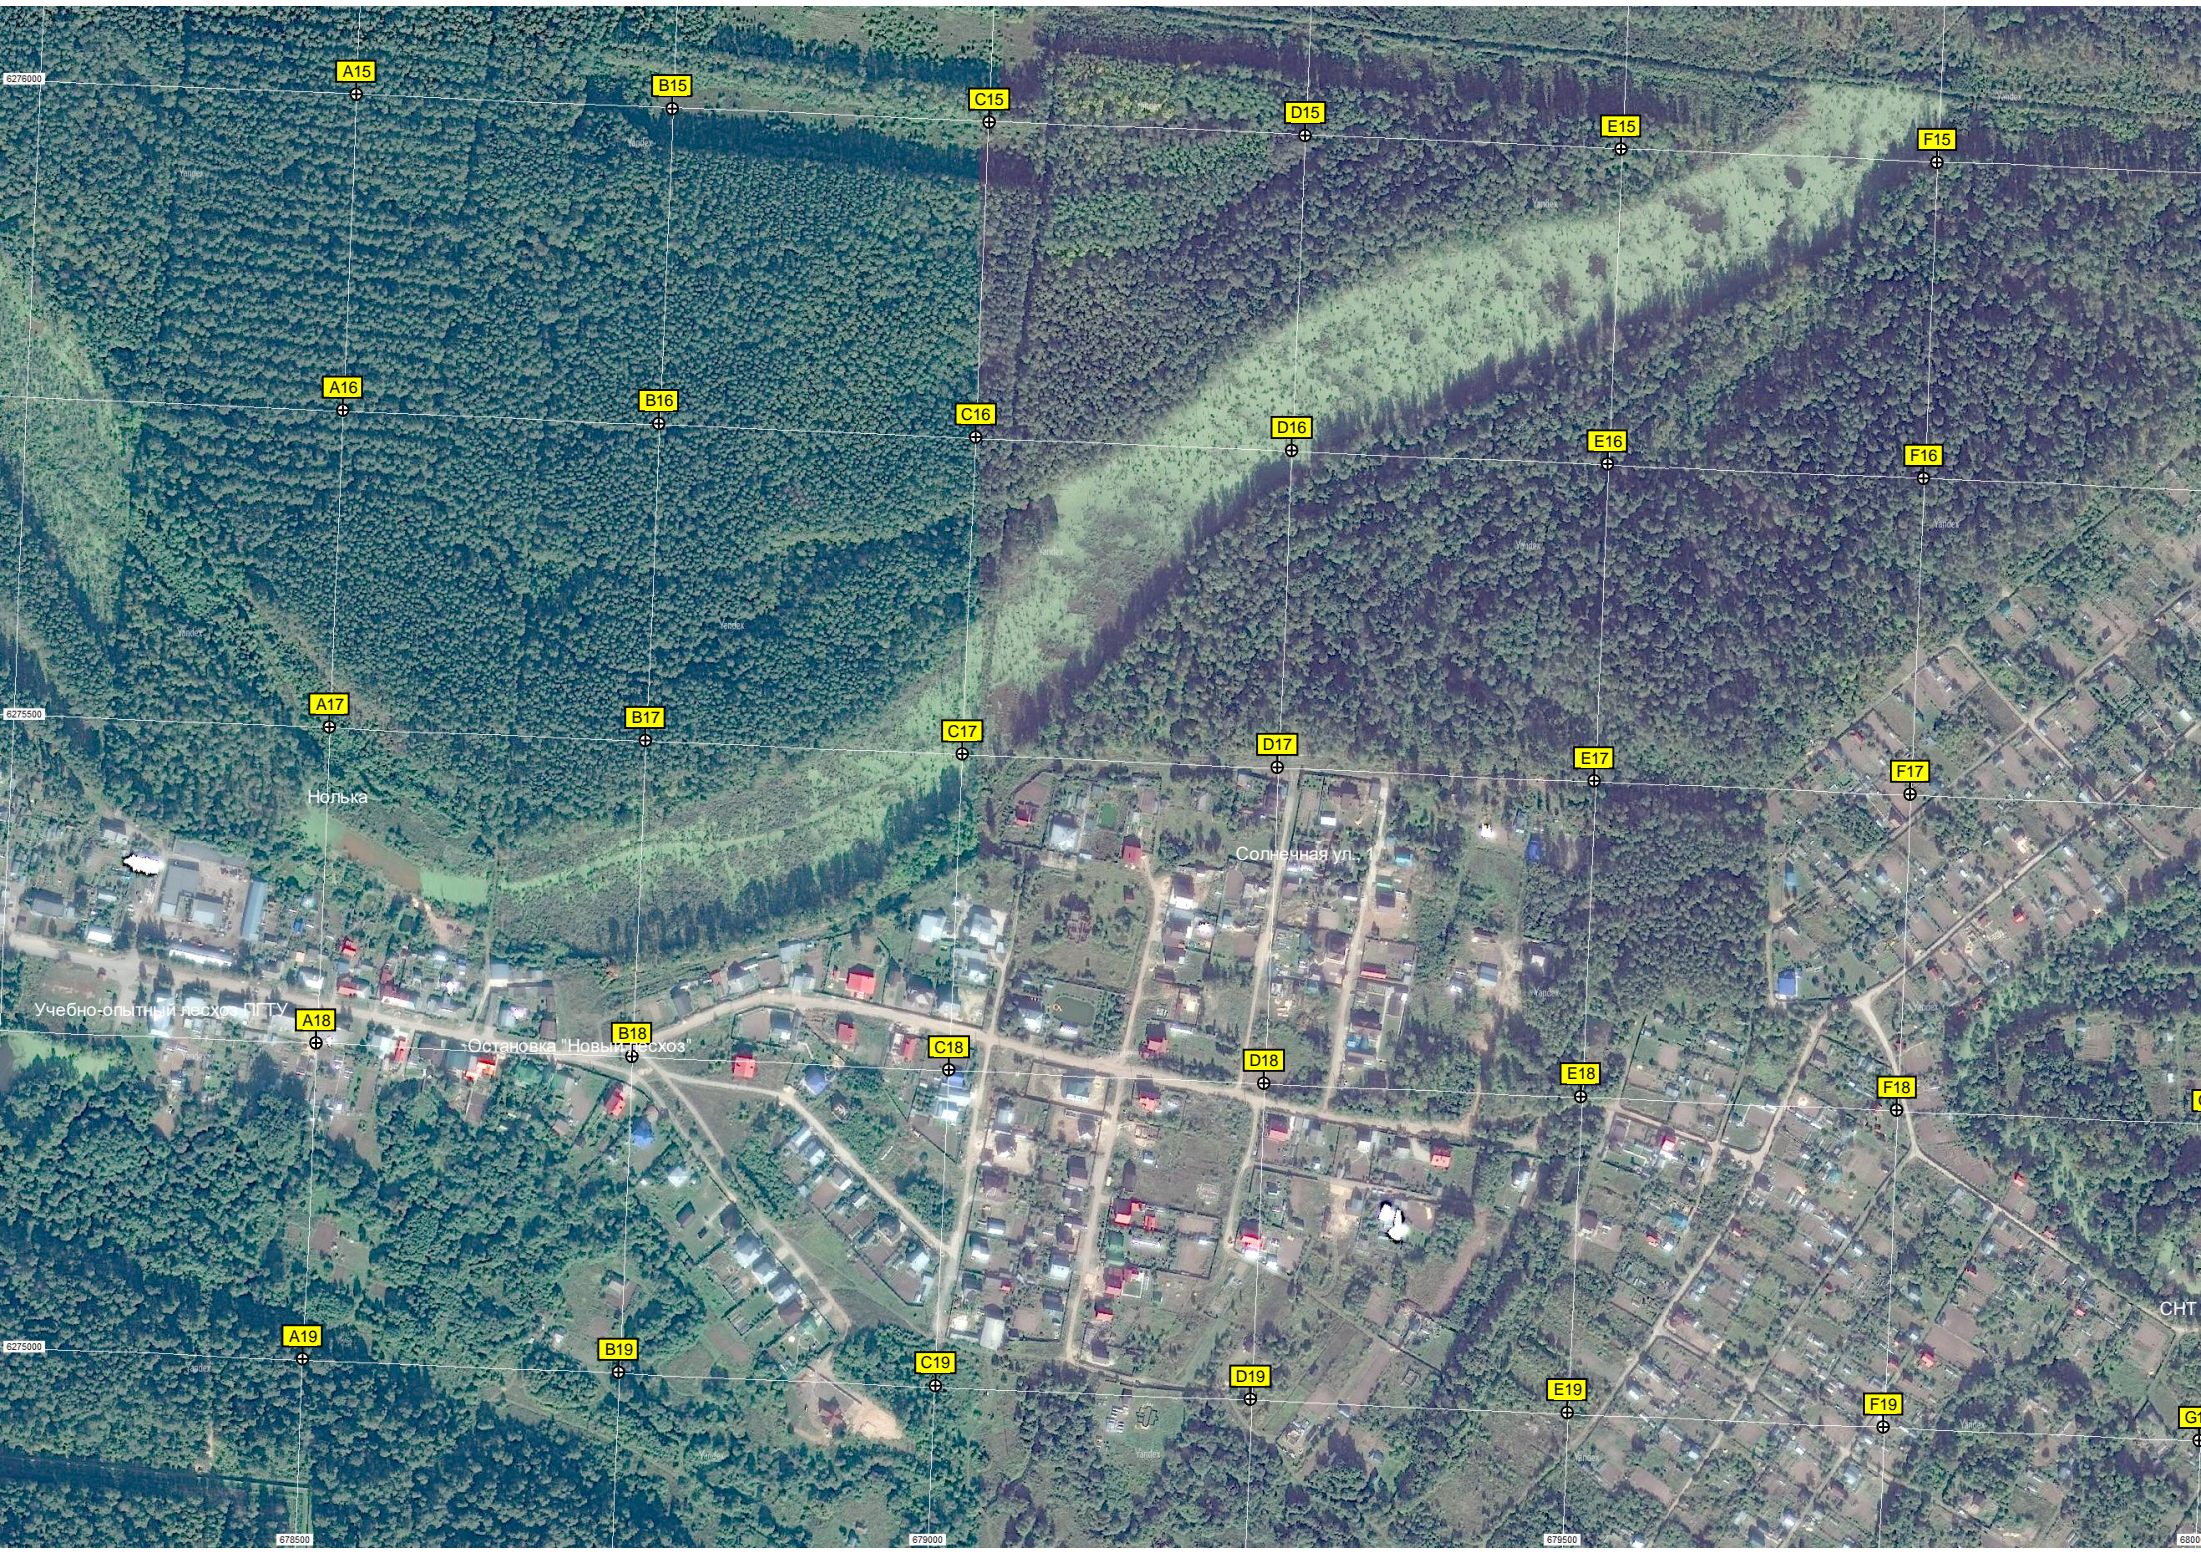

A15

B15

C15

D15

E15

F15

A16

B16

C16

D16

E16

F16

A17

B17

C17

D17

E17

F17

A18

B18

C18

D18

E18

F18

A19

B19

C19

D19

E19

F19

Нолька

Учебно-опытный лесхоз ППТУ

Остановка "Новый лесхоз"

Солнечная ул. 1

СНТ

E275000

E275500

E275000

E275000

E275000

E275000

E280000