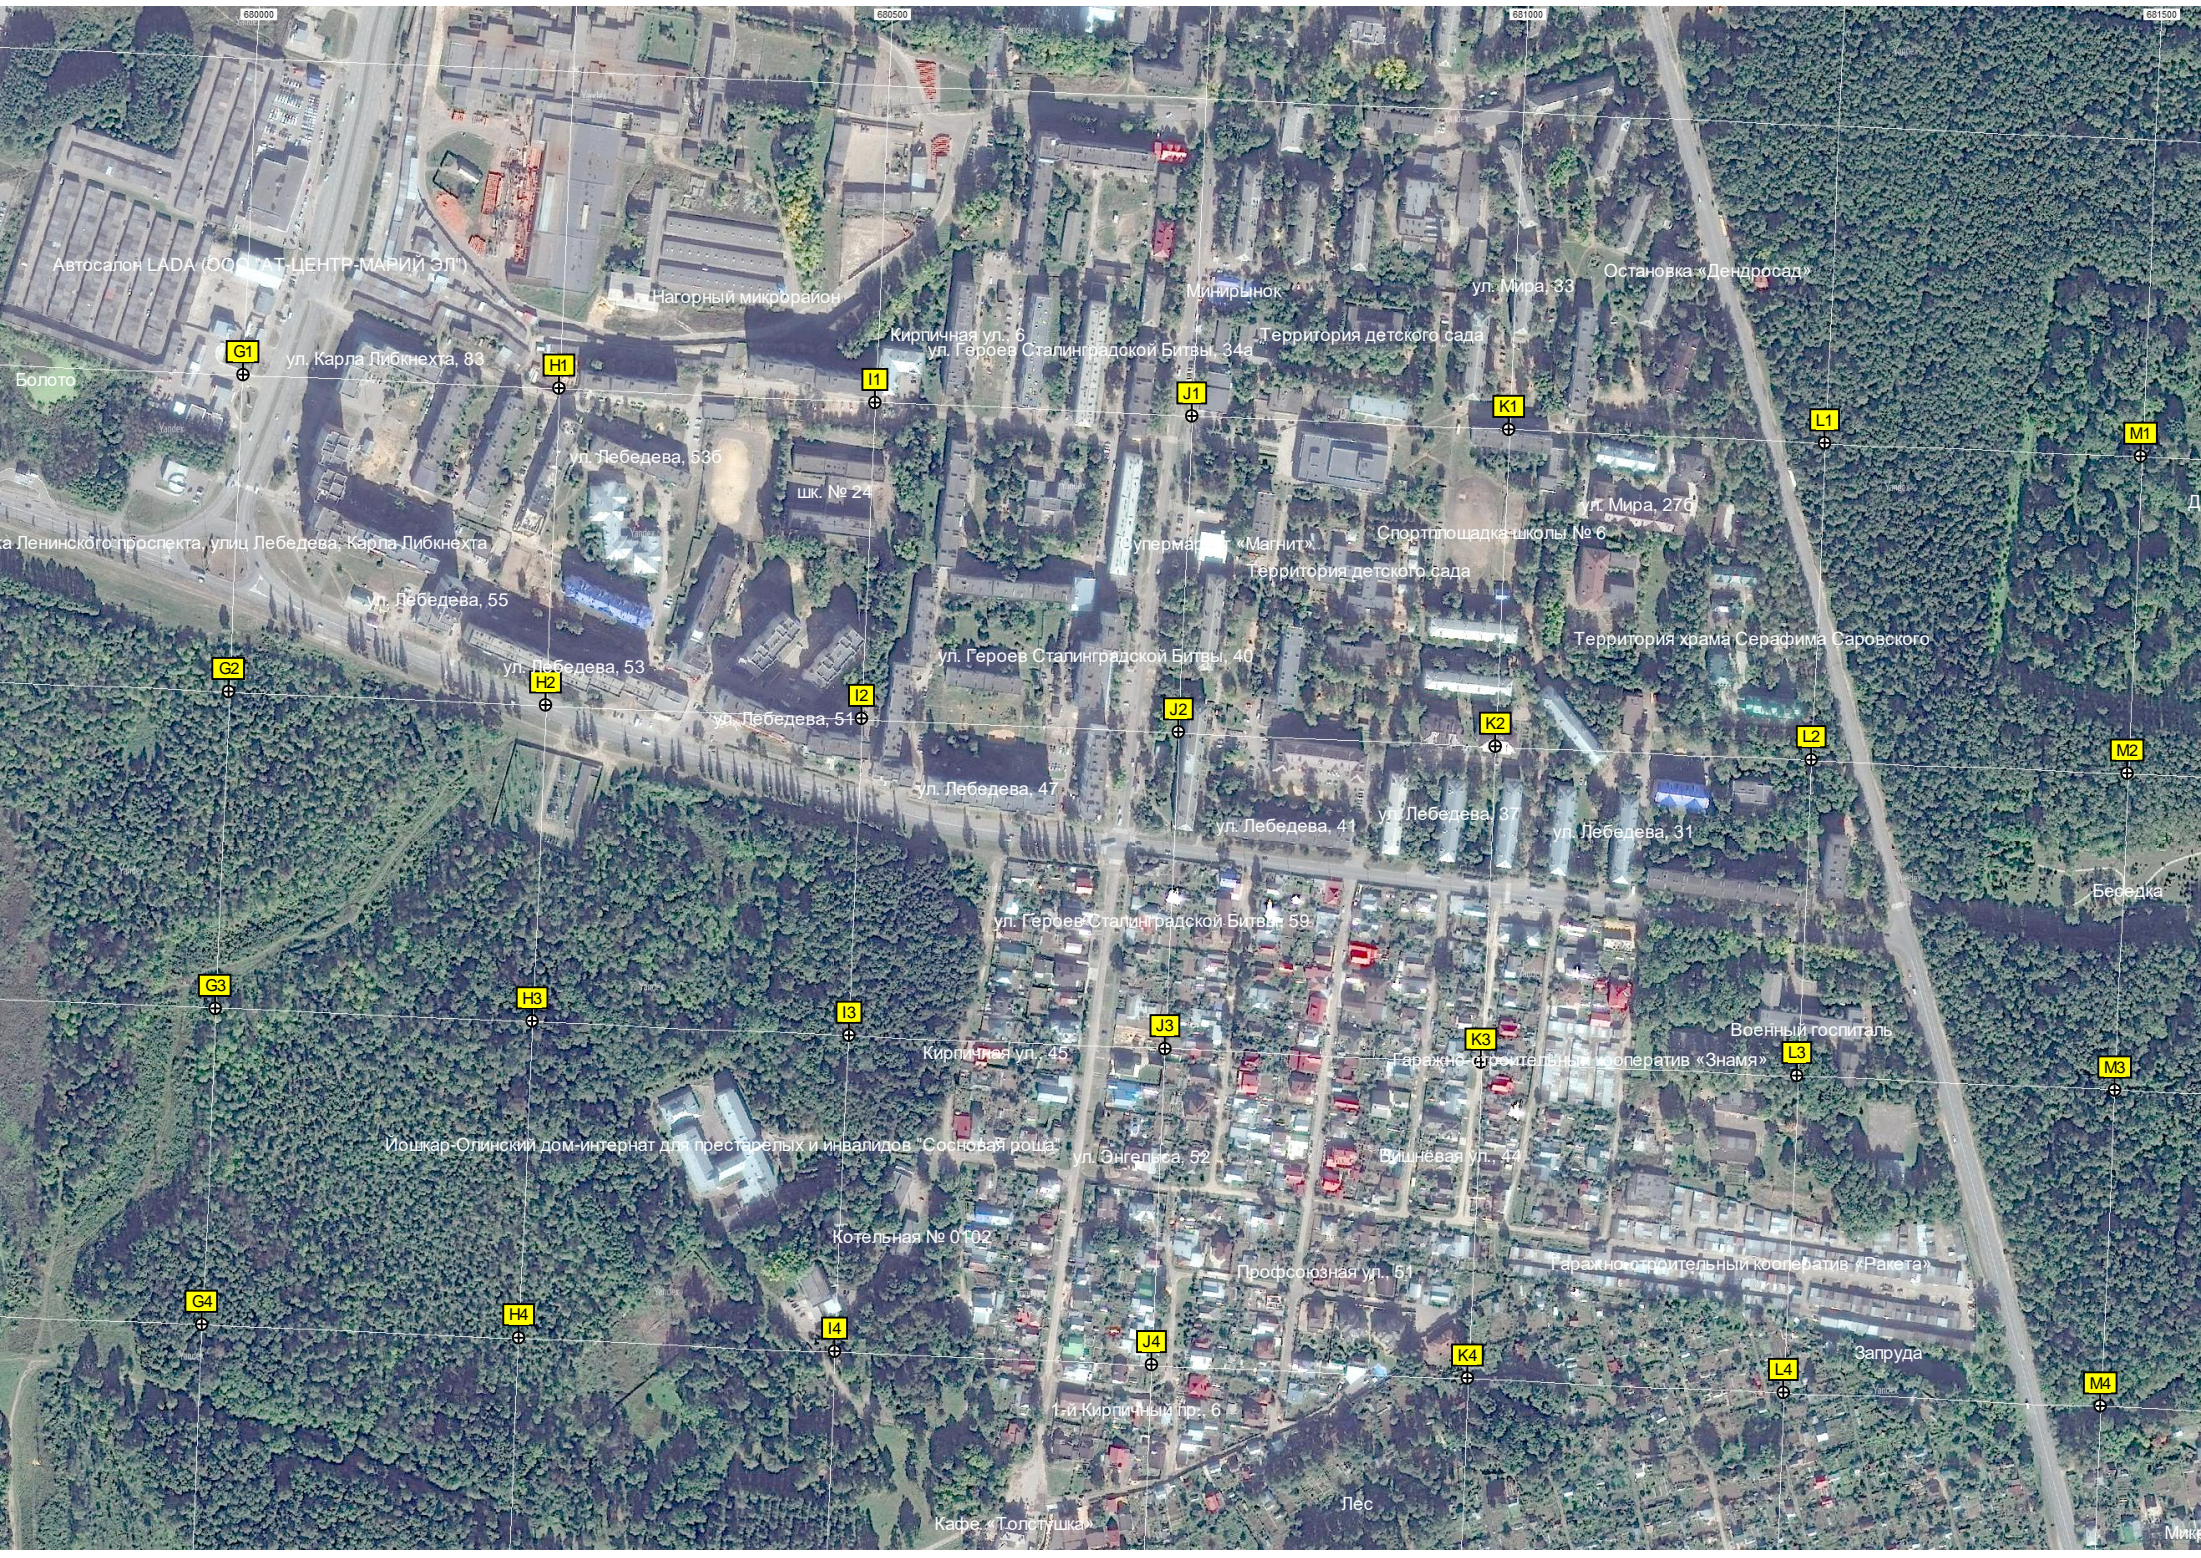

680000

680500

681000

681500

Автосалон LADA (ООО «АТ-ЦЕНТР-МАРИЙ ЭЛ»)

Болото

ул. Ленинского проспекта, улиц Лебедева, Карла Либкнехта

ул. Лебедева, 55

G3

G4

Кафе «Толстуха»

Нагорный микрорайон

ул. Карла Либкнехта, 83

ул. Лебедева, 53б

ул. Лебедева, 53

H3

H4

Иошкар-Олинский дом-интернат для престарелых и инвалидов "Сосновая роша"

ул. Лебедева, 53б

шк. № 24

ул. Лебедева, 53

ул. Лебедева, 51

ул. Лебедева, 47

H3

H4

Котельная № 0102

Кирпичная ул. 6

ул. Героев Сталинградской Битвы, 34а

шк. № 24

ул. Героев Сталинградской Битвы, 40

ул. Лебедева, 51

ул. Лебедева, 47

I3

I4

ул. Кирпичный пр. 6

Минирынок

Территория детского сада

ул. Героев Сталинградской Битвы, 40

ул. Героев Сталинградской Битвы, 40

ул. Лебедева, 41

ул. Лебедева, 37

J3

J4

Лес

ул. Мира, 33

Территория детского сада

ул. Героев Сталинградской Битвы, 40

ул. Героев Сталинградской Битвы, 40

ул. Лебедева, 41

ул. Лебедева, 37

K3

K4

Профсоюзная ул. 51

Остановка «Дендросад»

Территория детского сада

ул. Мира, 27б

Территория храма Серафима Саровского

ул. Лебедева, 31

ул. Лебедева, 31

L3

L4

Запруда

Д

Д

Бередка

M3

M4

Мик