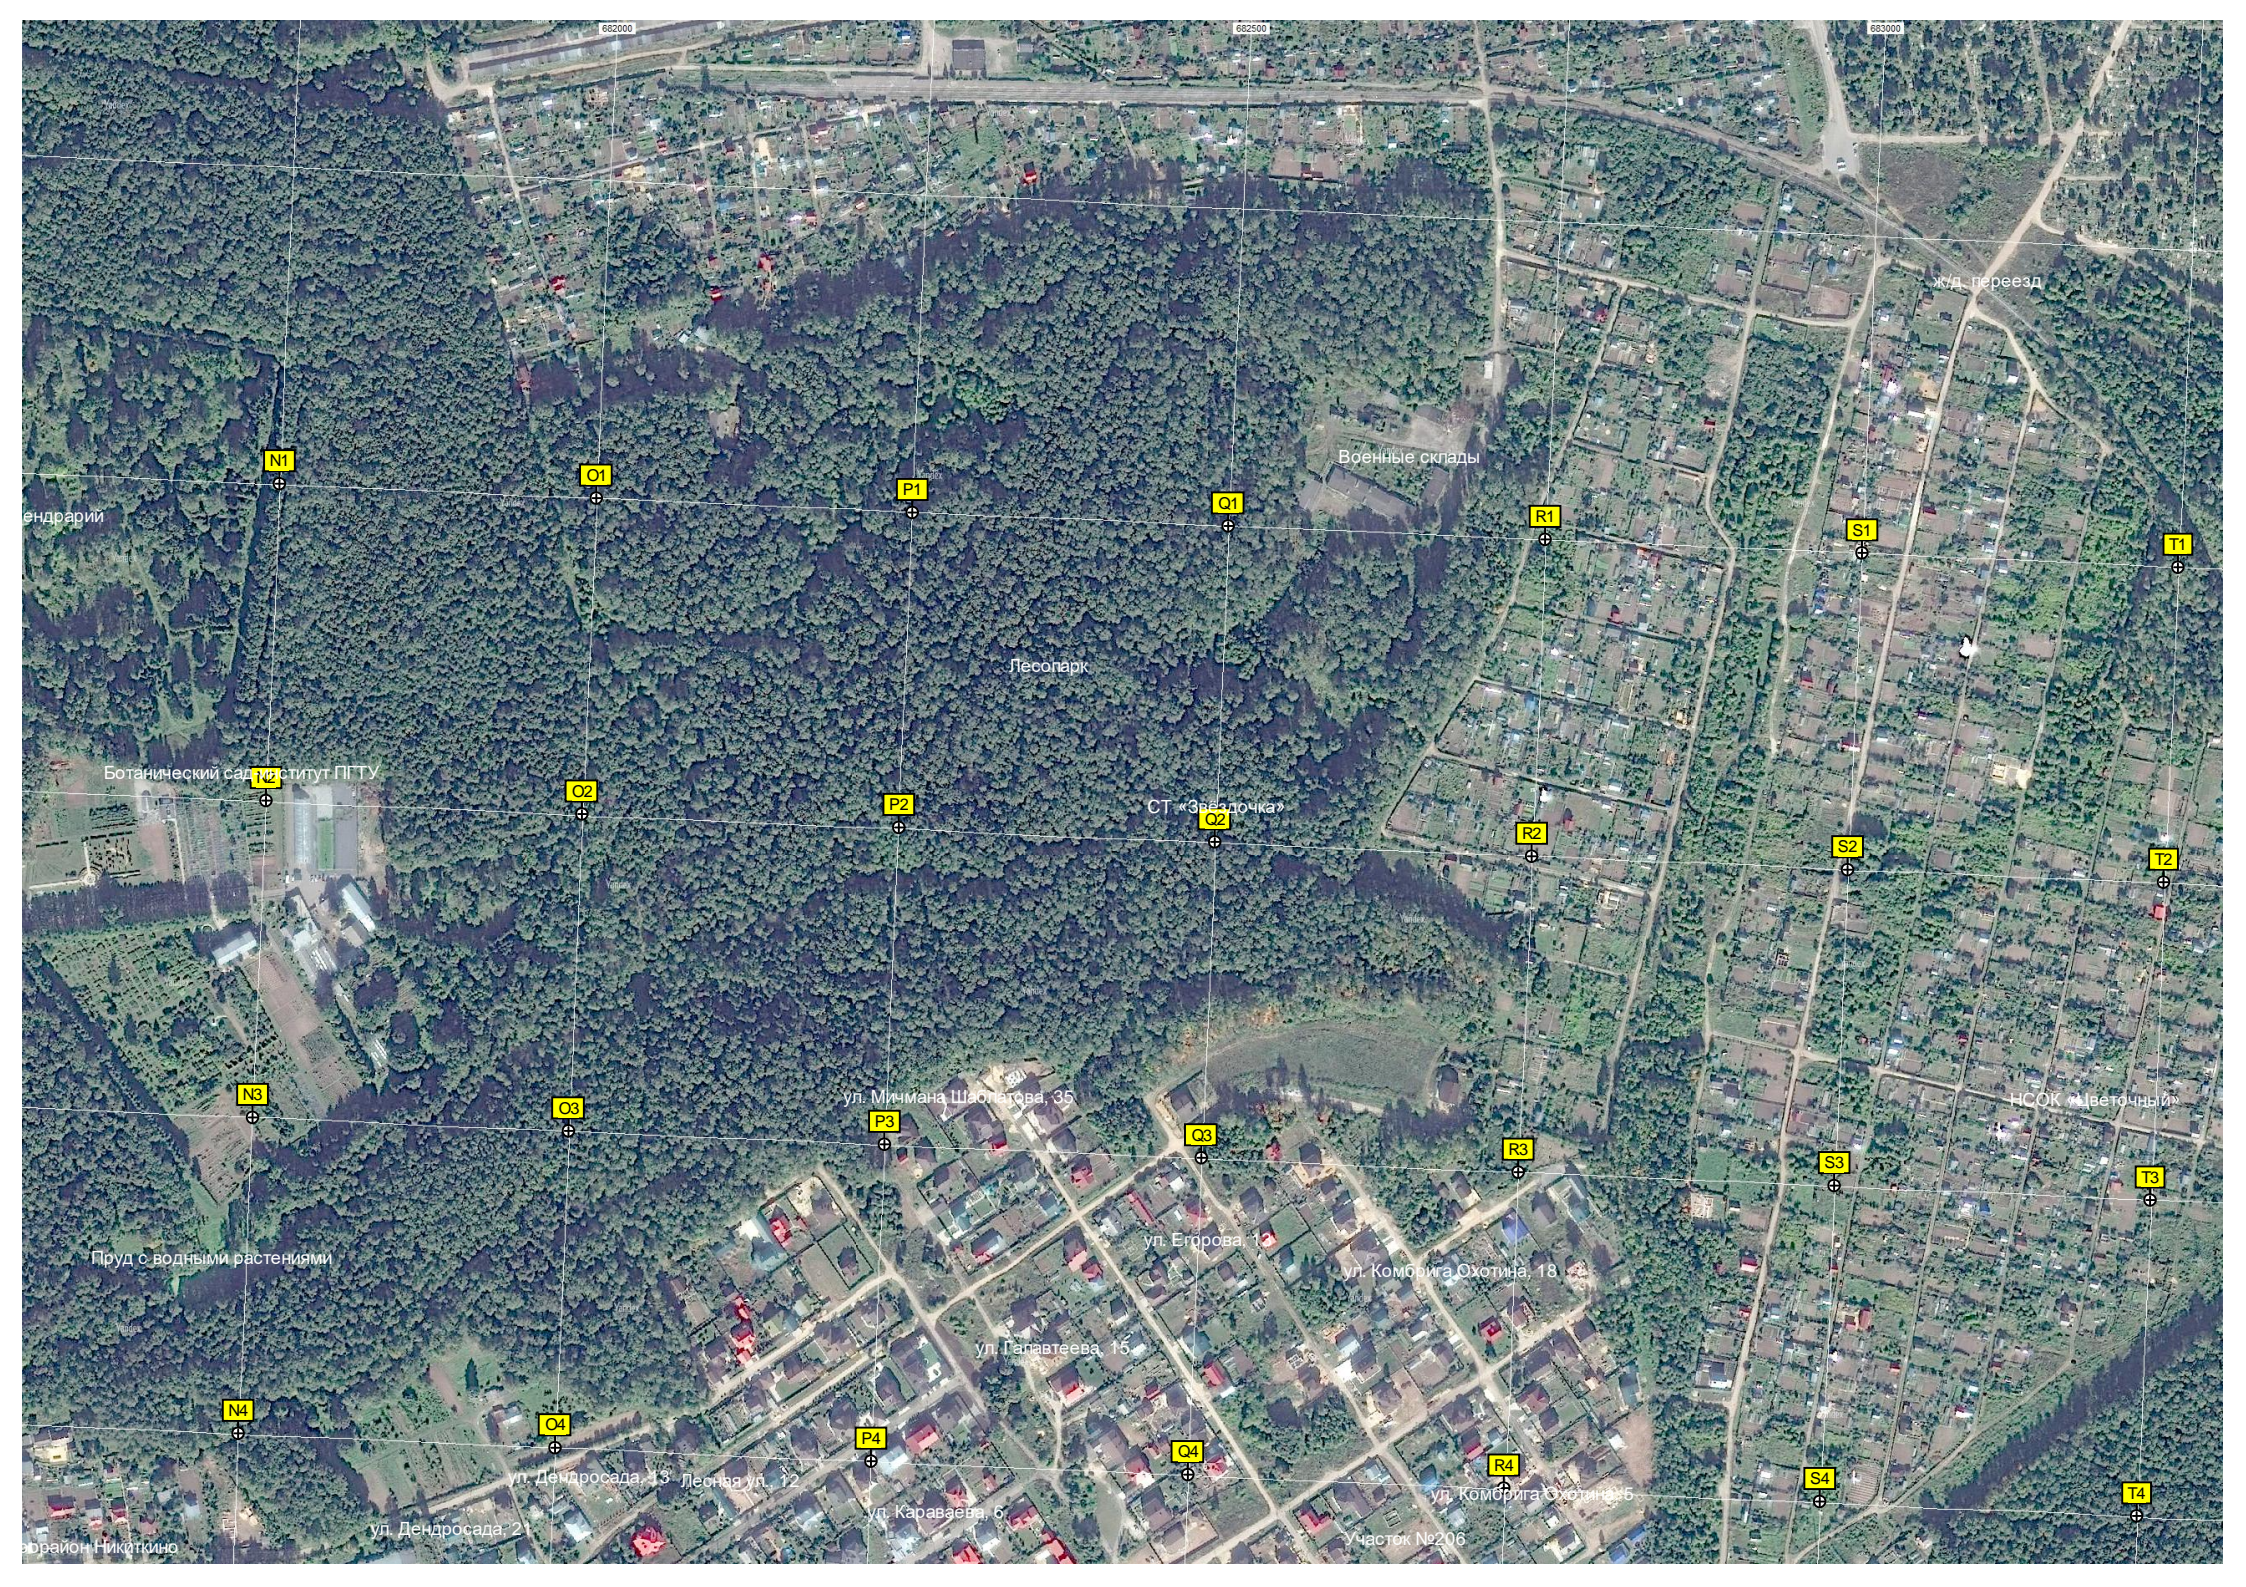

N1

O1

P1

Q1

R1

S1

T1

N2

O2

P2

Q2

R2

S2

T2

N3

O3

P3

Q3

R3

S3

T3

N4

O4

P4

Q4

R4

S4

T4

Лесопарк

Военные склады

СТ «Звездочка»

ж/д. переезд

Ботанический сад институт ПГТУ

ул. Мичмана Шаболатова, 35

НСОК «Цветочный»

Пруд с водными растениями

ул. Егорова

ул. Комарига Охотина, 18

ул. Галавеева, 15

ул. Дендросада, 13 Лесная ул., 12

ул. Каравеева, 6

ул. Комарига Охотина, 5

ул. Дендросада, 2

Участок №206

ендрарий

район Никиткино