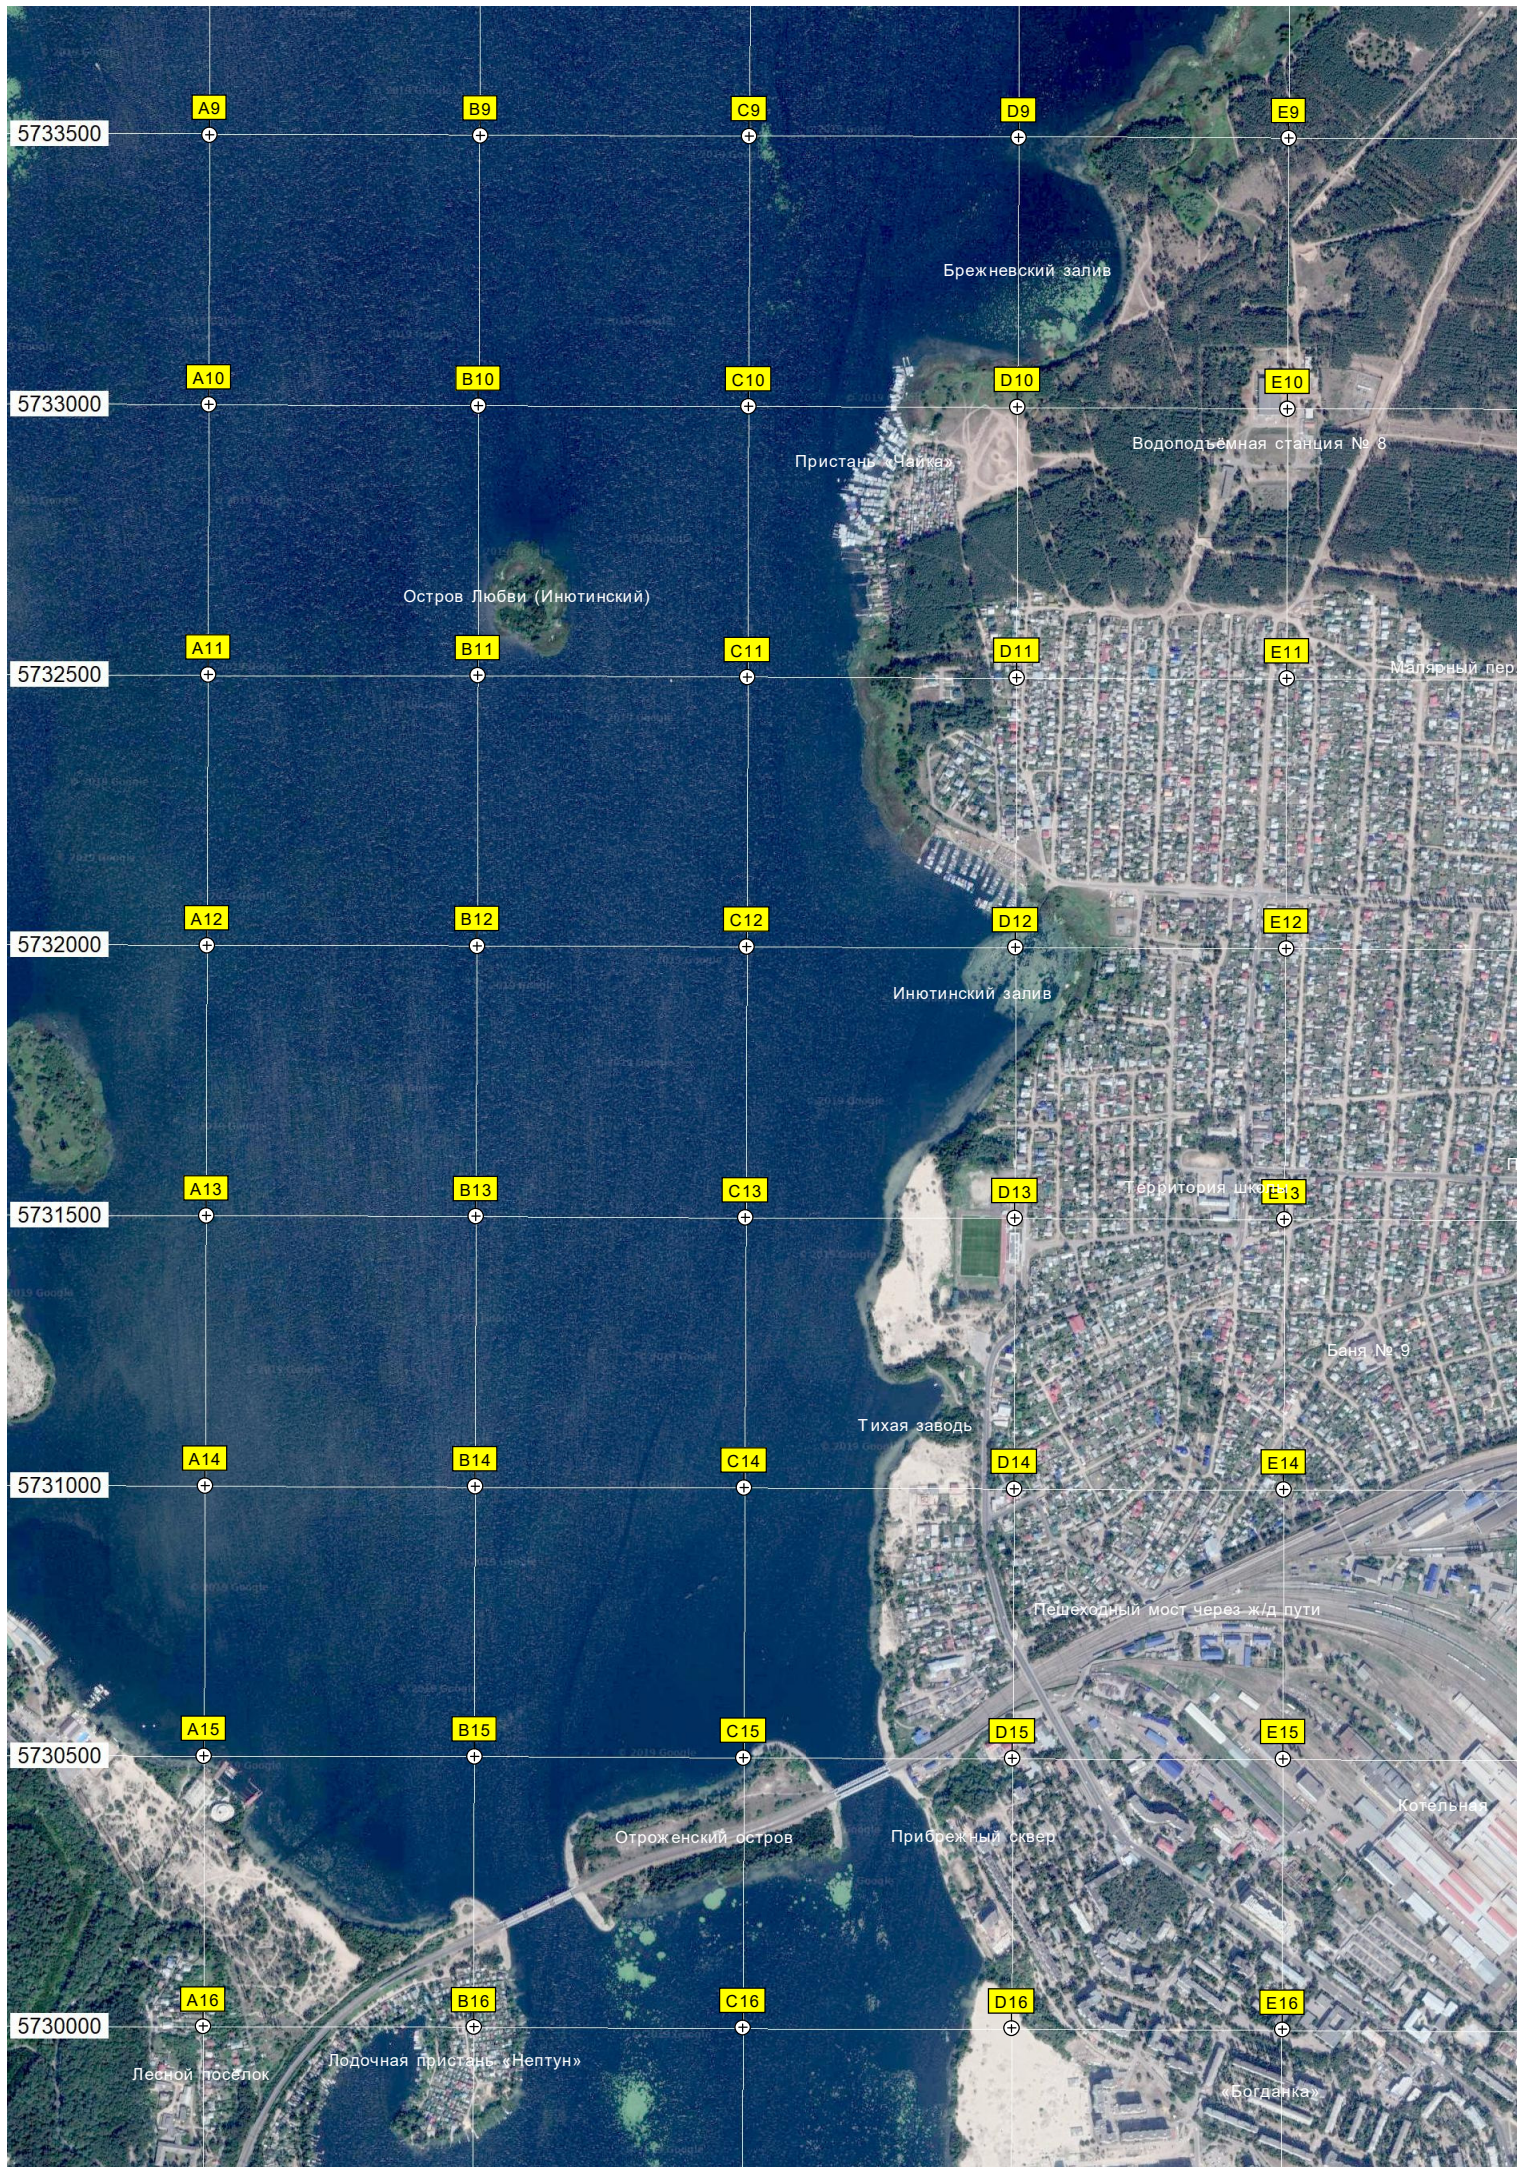

Заброшенная база отдыха «Сосновый бор»

Незаконная свалка

Асфальтированная дорога времен СССР

ациональный ши "лет Победы"

Мемориальная зона

Поселение 1 ул. С. Боровое

Болото

F17