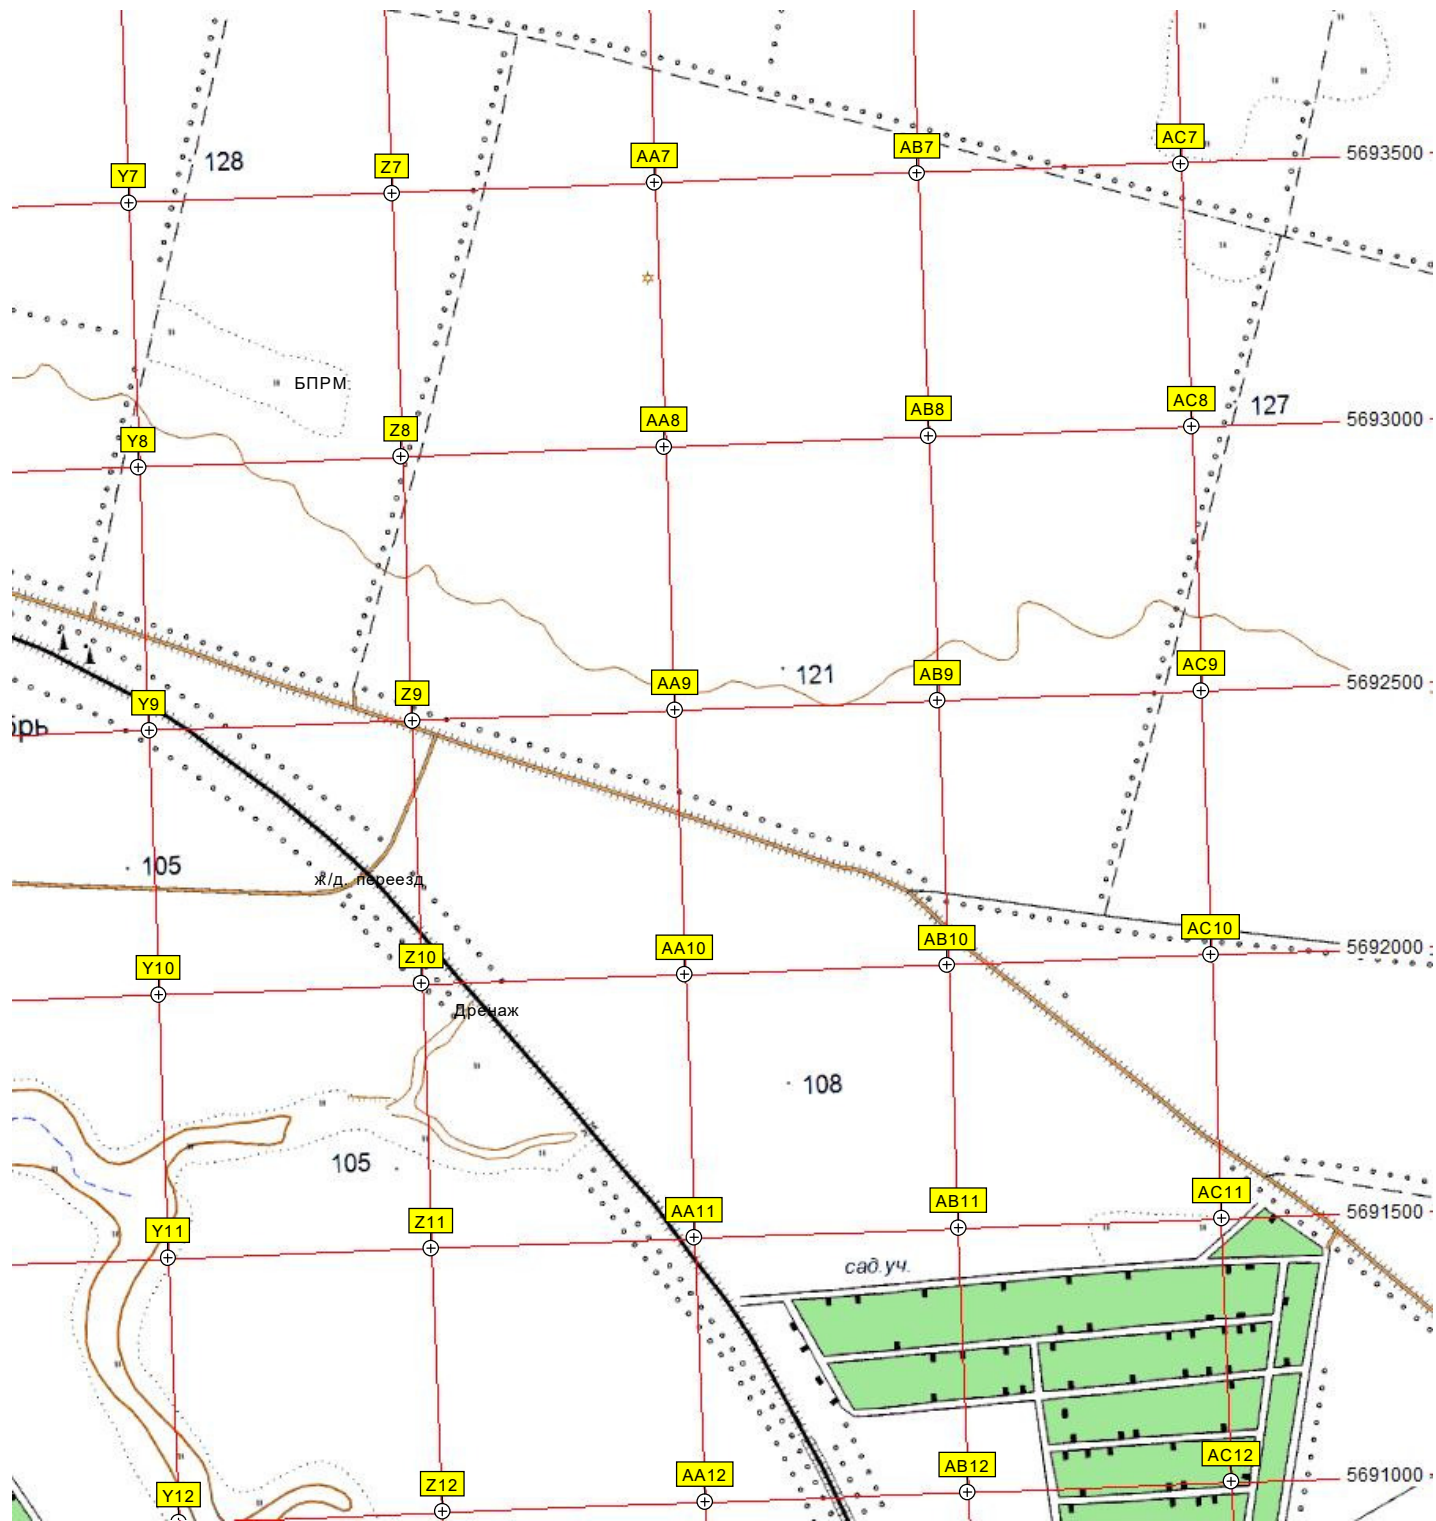

Придорожное кафе «Горыныч»

Руины Борисоглебского Хреникова, Александро-Невского мужского монастыря

Теллермановский

Старое русло Ворони

Старое русло Ворони

Школа № 11

Северный микрорайон, 26

ул. Урицкого, 6

Северный микрорайон, 15

Северный микрорайон, 15

Северный микрорайон, 15

Северный микрорайон, 15

Северный микрорайон, 15

Северный микрорайон, 15

Северный микрорайон, 15

Северный микрорайон, 15

Северный микрорайон, 15

Северный микрорайон, 15

Северный микрорайон, 15

лъбище

метр автодороги Р-22 «Каспий» (М6). (344)

метр автодороги Р-22 «Каспий» (М6). (343)

метр автодороги Р-22 «Каспий» (М6). (342)

метр автодороги Р-22 «Каспий» (М6). (342)

619-й километр автодороги Р-22 «Каспий» (М6). (342)

ул. Николая Островского, 158

Зона отдыха

Зона отдыха

Вонючка

Жеребчий затон

оз. Ловчик

5688500