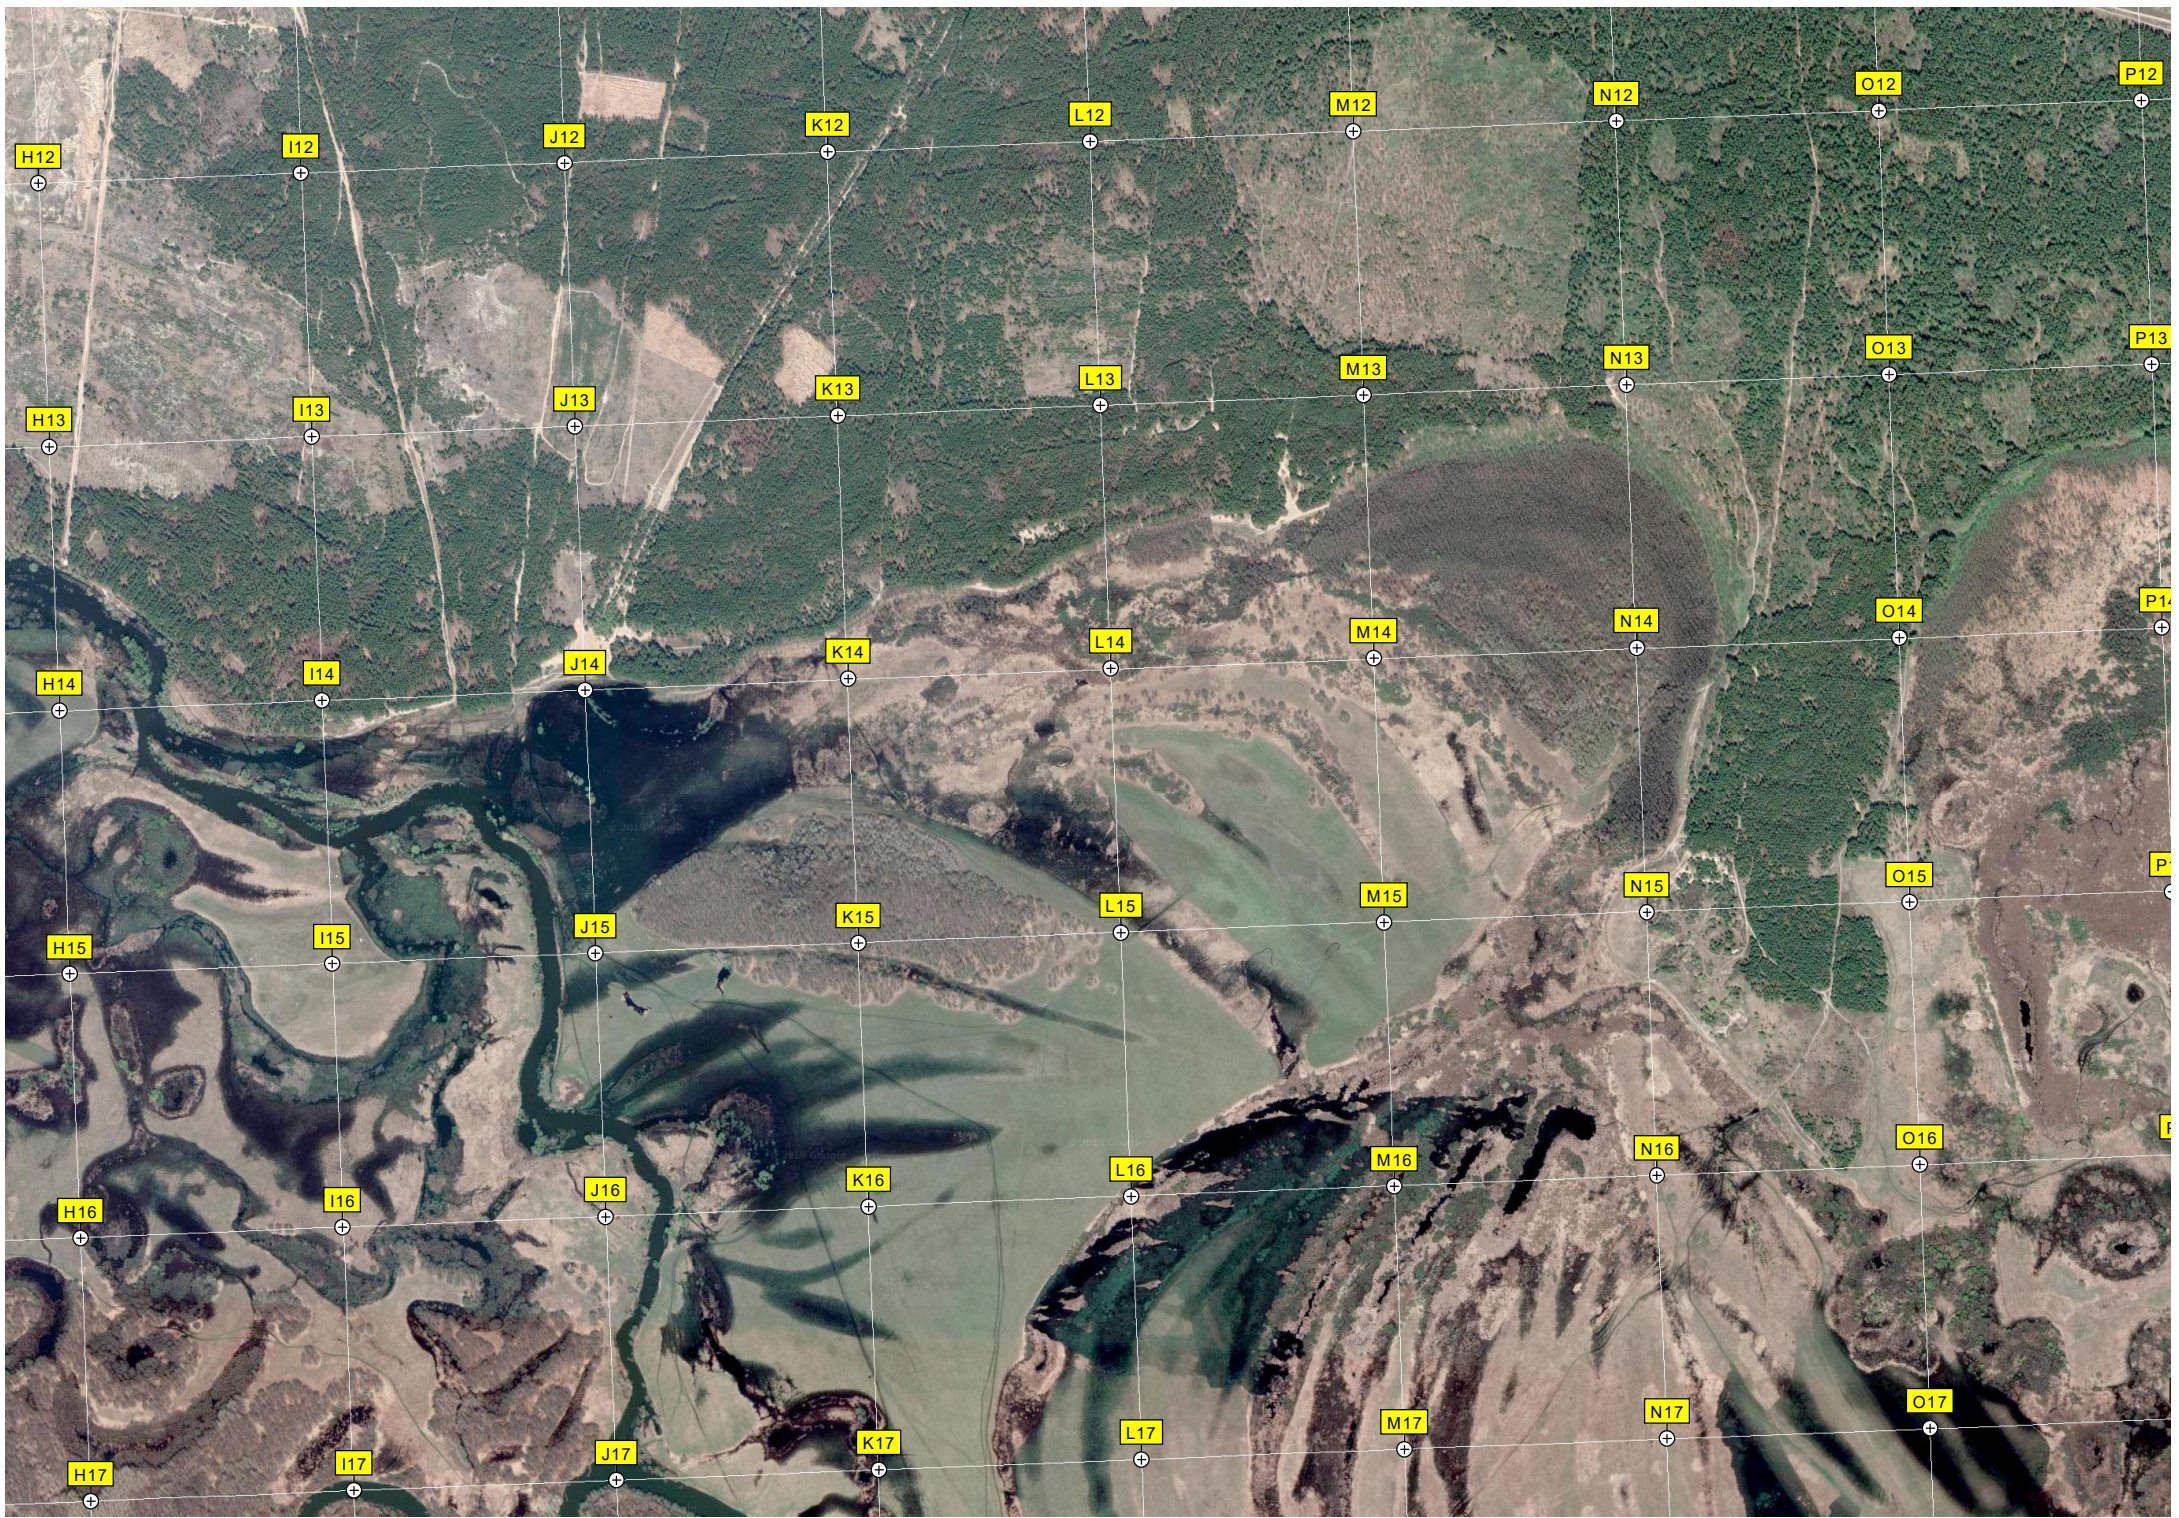

Жеребячий затон

Зона отдыха

Зона сервизной отдыха

E17

F17

G17

5688500

5688000