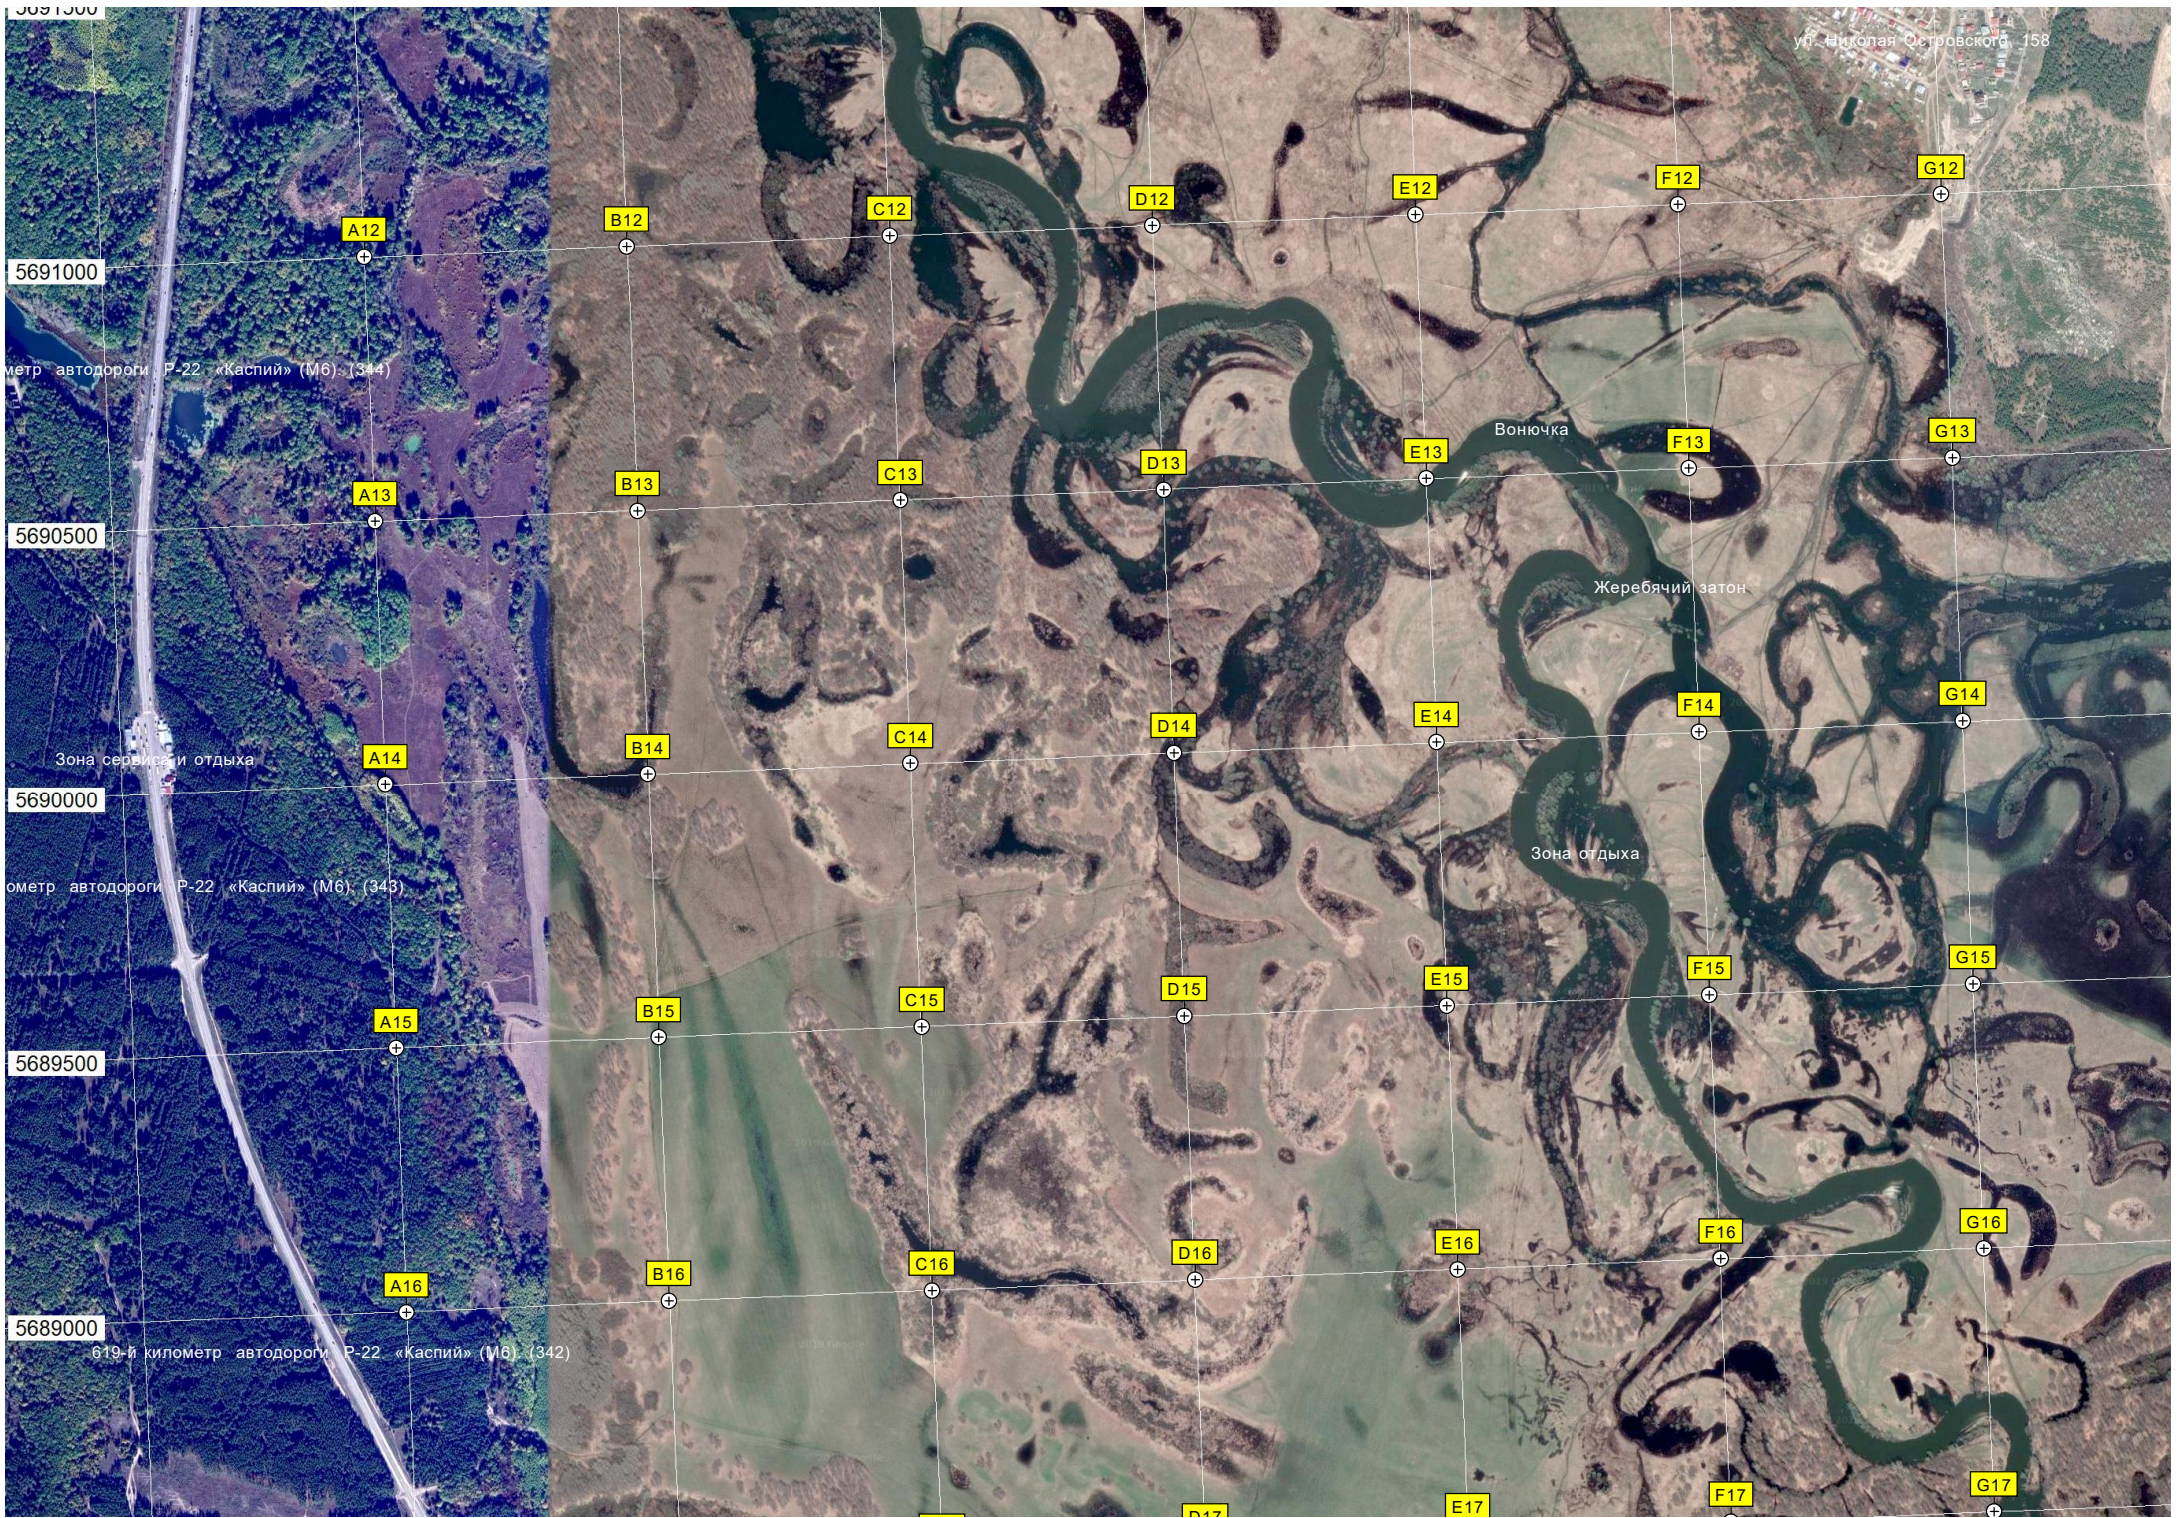

пер. Обгровского, 24

Лес

Лесочистные сооружения

ул. Николая Островского, 158

5691000

метр автотрассы Р-22 «Каспий» (М6) (344)

5690500

5690000