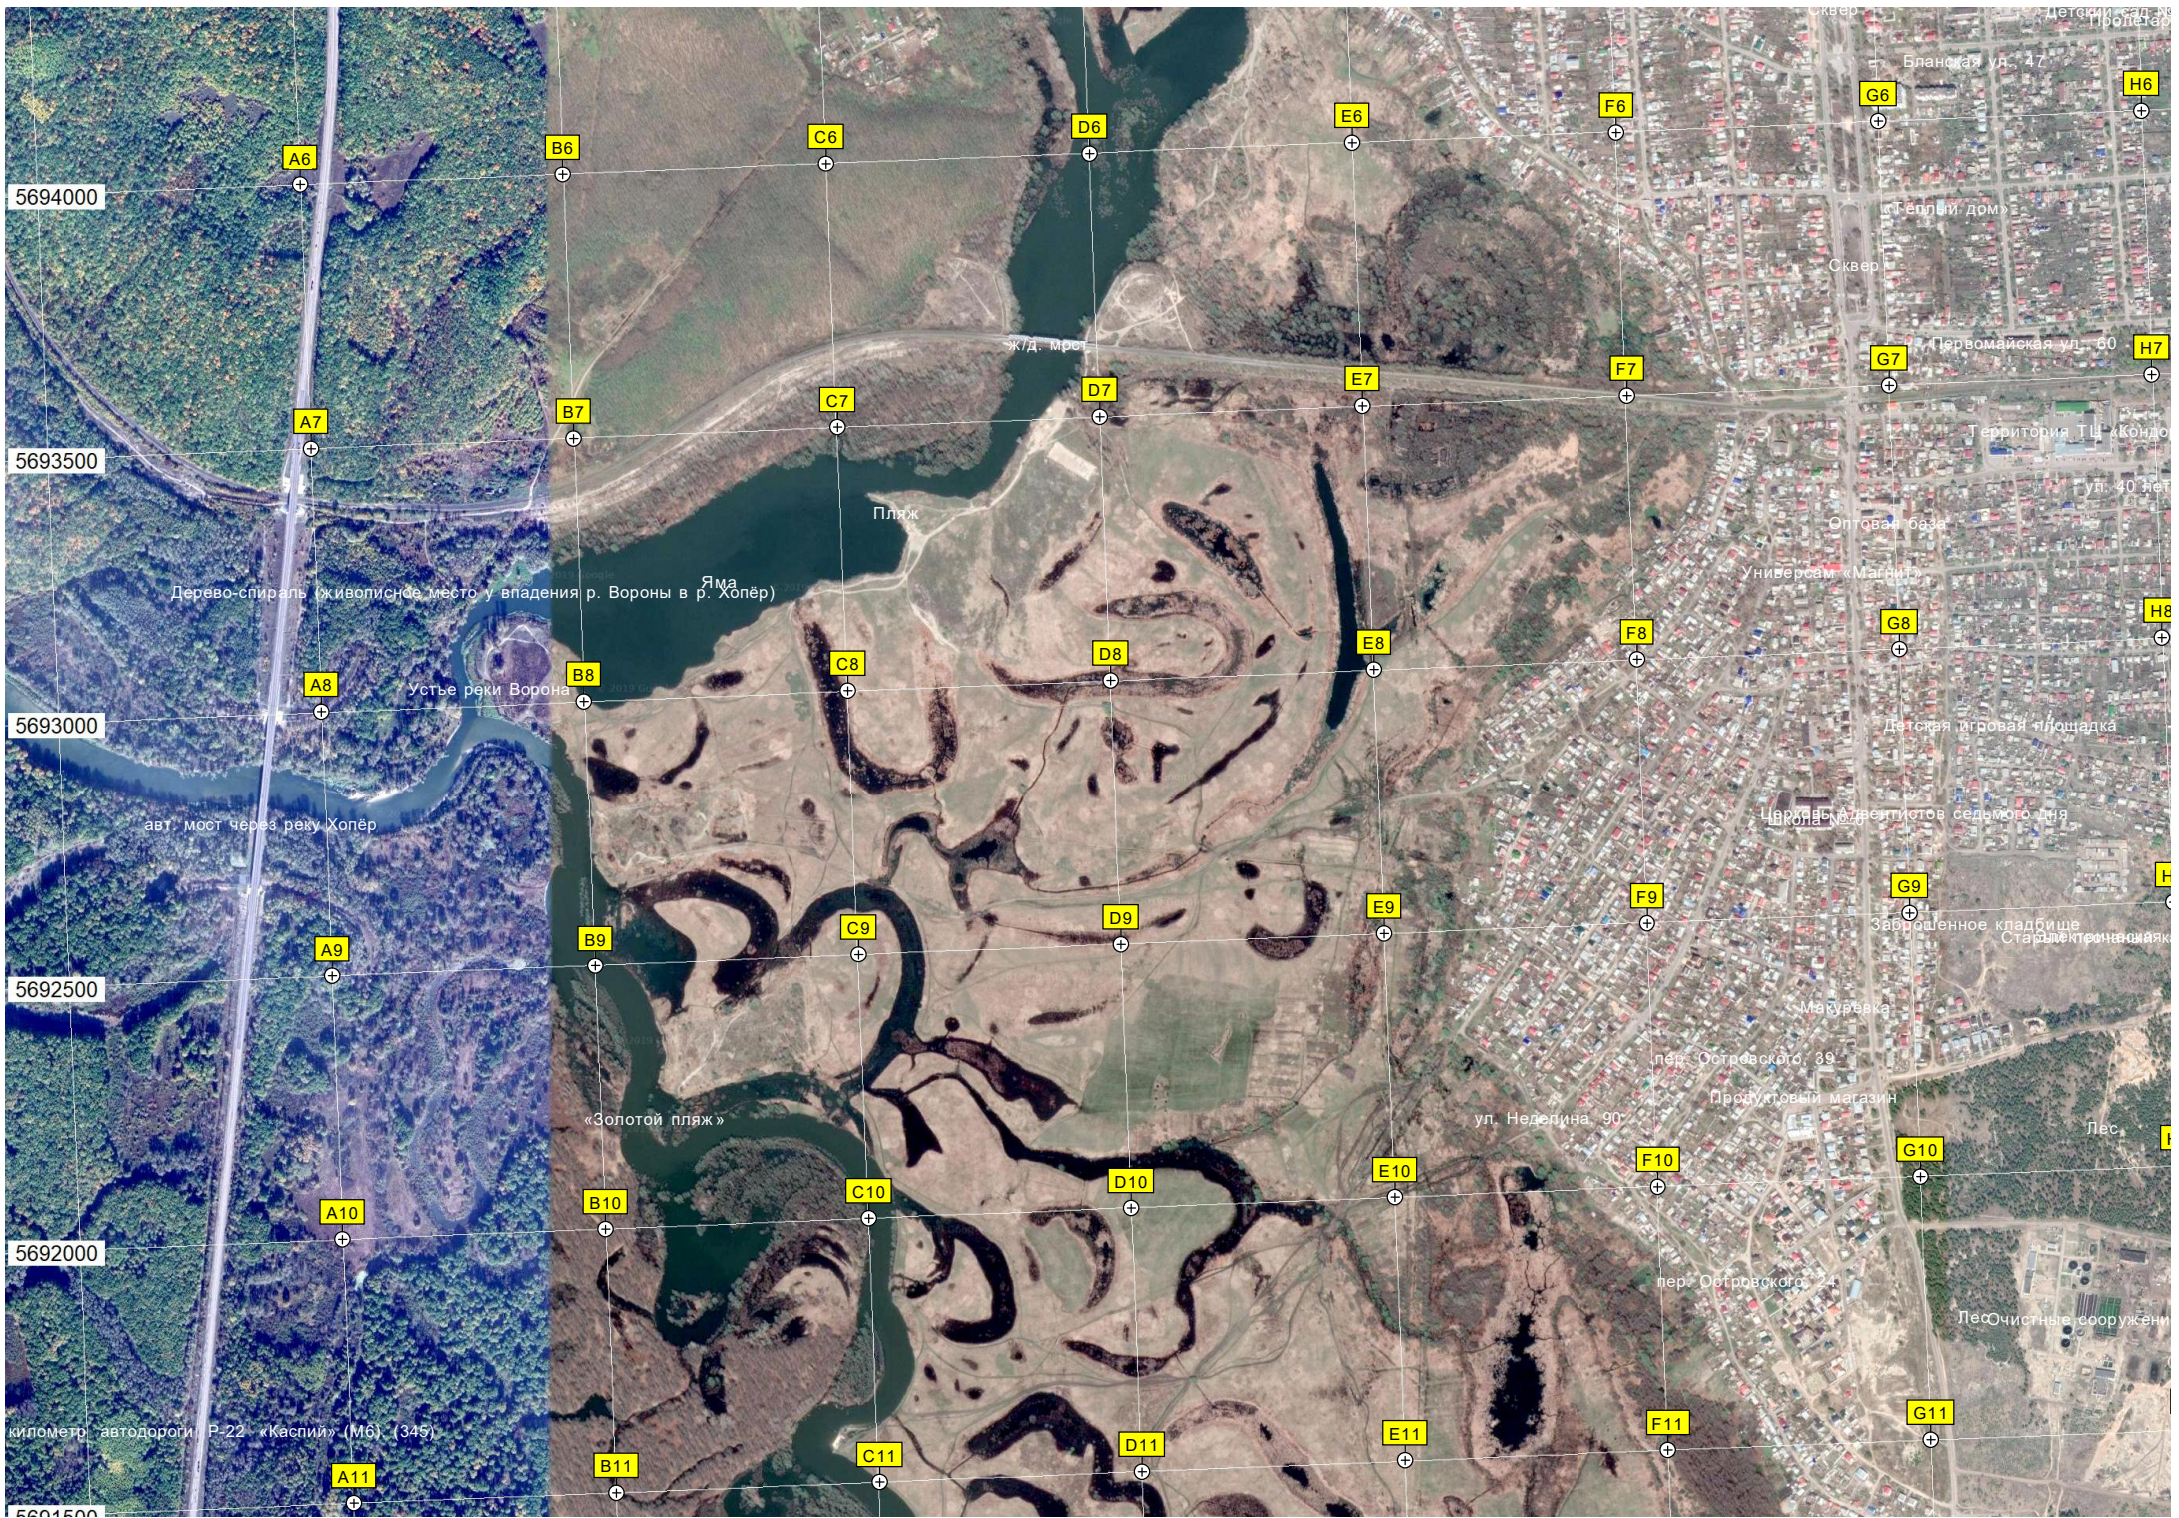

5694000

5693500

5693000

5692500

5692000

5691500

километр: автодороги Р-22 «Каспий» (М6) (345)

A6

B6

C6

D6

E6

F6

G6

H6

A7

B7

C7

D7

E7

F7

G7

H7

A8

B8

C8

D8

E8

F8

G8

H8

A9

B9

C9

D9

E9

F9

G9

H9

A10

B10

C10

D10

E10

F10

G10

H10

A11

B11

C11

D11

E11

F11

G11

H11

Дерево-спираль (живописное место у впадения р. Ворона в р. Холёр)

Устье реки Ворона

Пляж

«Золотой пляж»

Ж/д мост

авт. мост через реку Холёр

Бланкая ул. 47

Теплый дом

Сквер

Первомайская ул. 60

Территория ТЦ «Кондо»

ул. 40 лет

Оптовая база

Универсам «Мадрид»

Детская игровая площадка

Церковь св. великомуч. сщмч. Стефана седьмого дня

Заброшенное кладбище Старолекторский яик

Макуровка

пер. Островского, 39

Продуктовый магазин

ул. Неделина, 90

пер. Обгровского, 24

Лес

Лесочистные сооружения