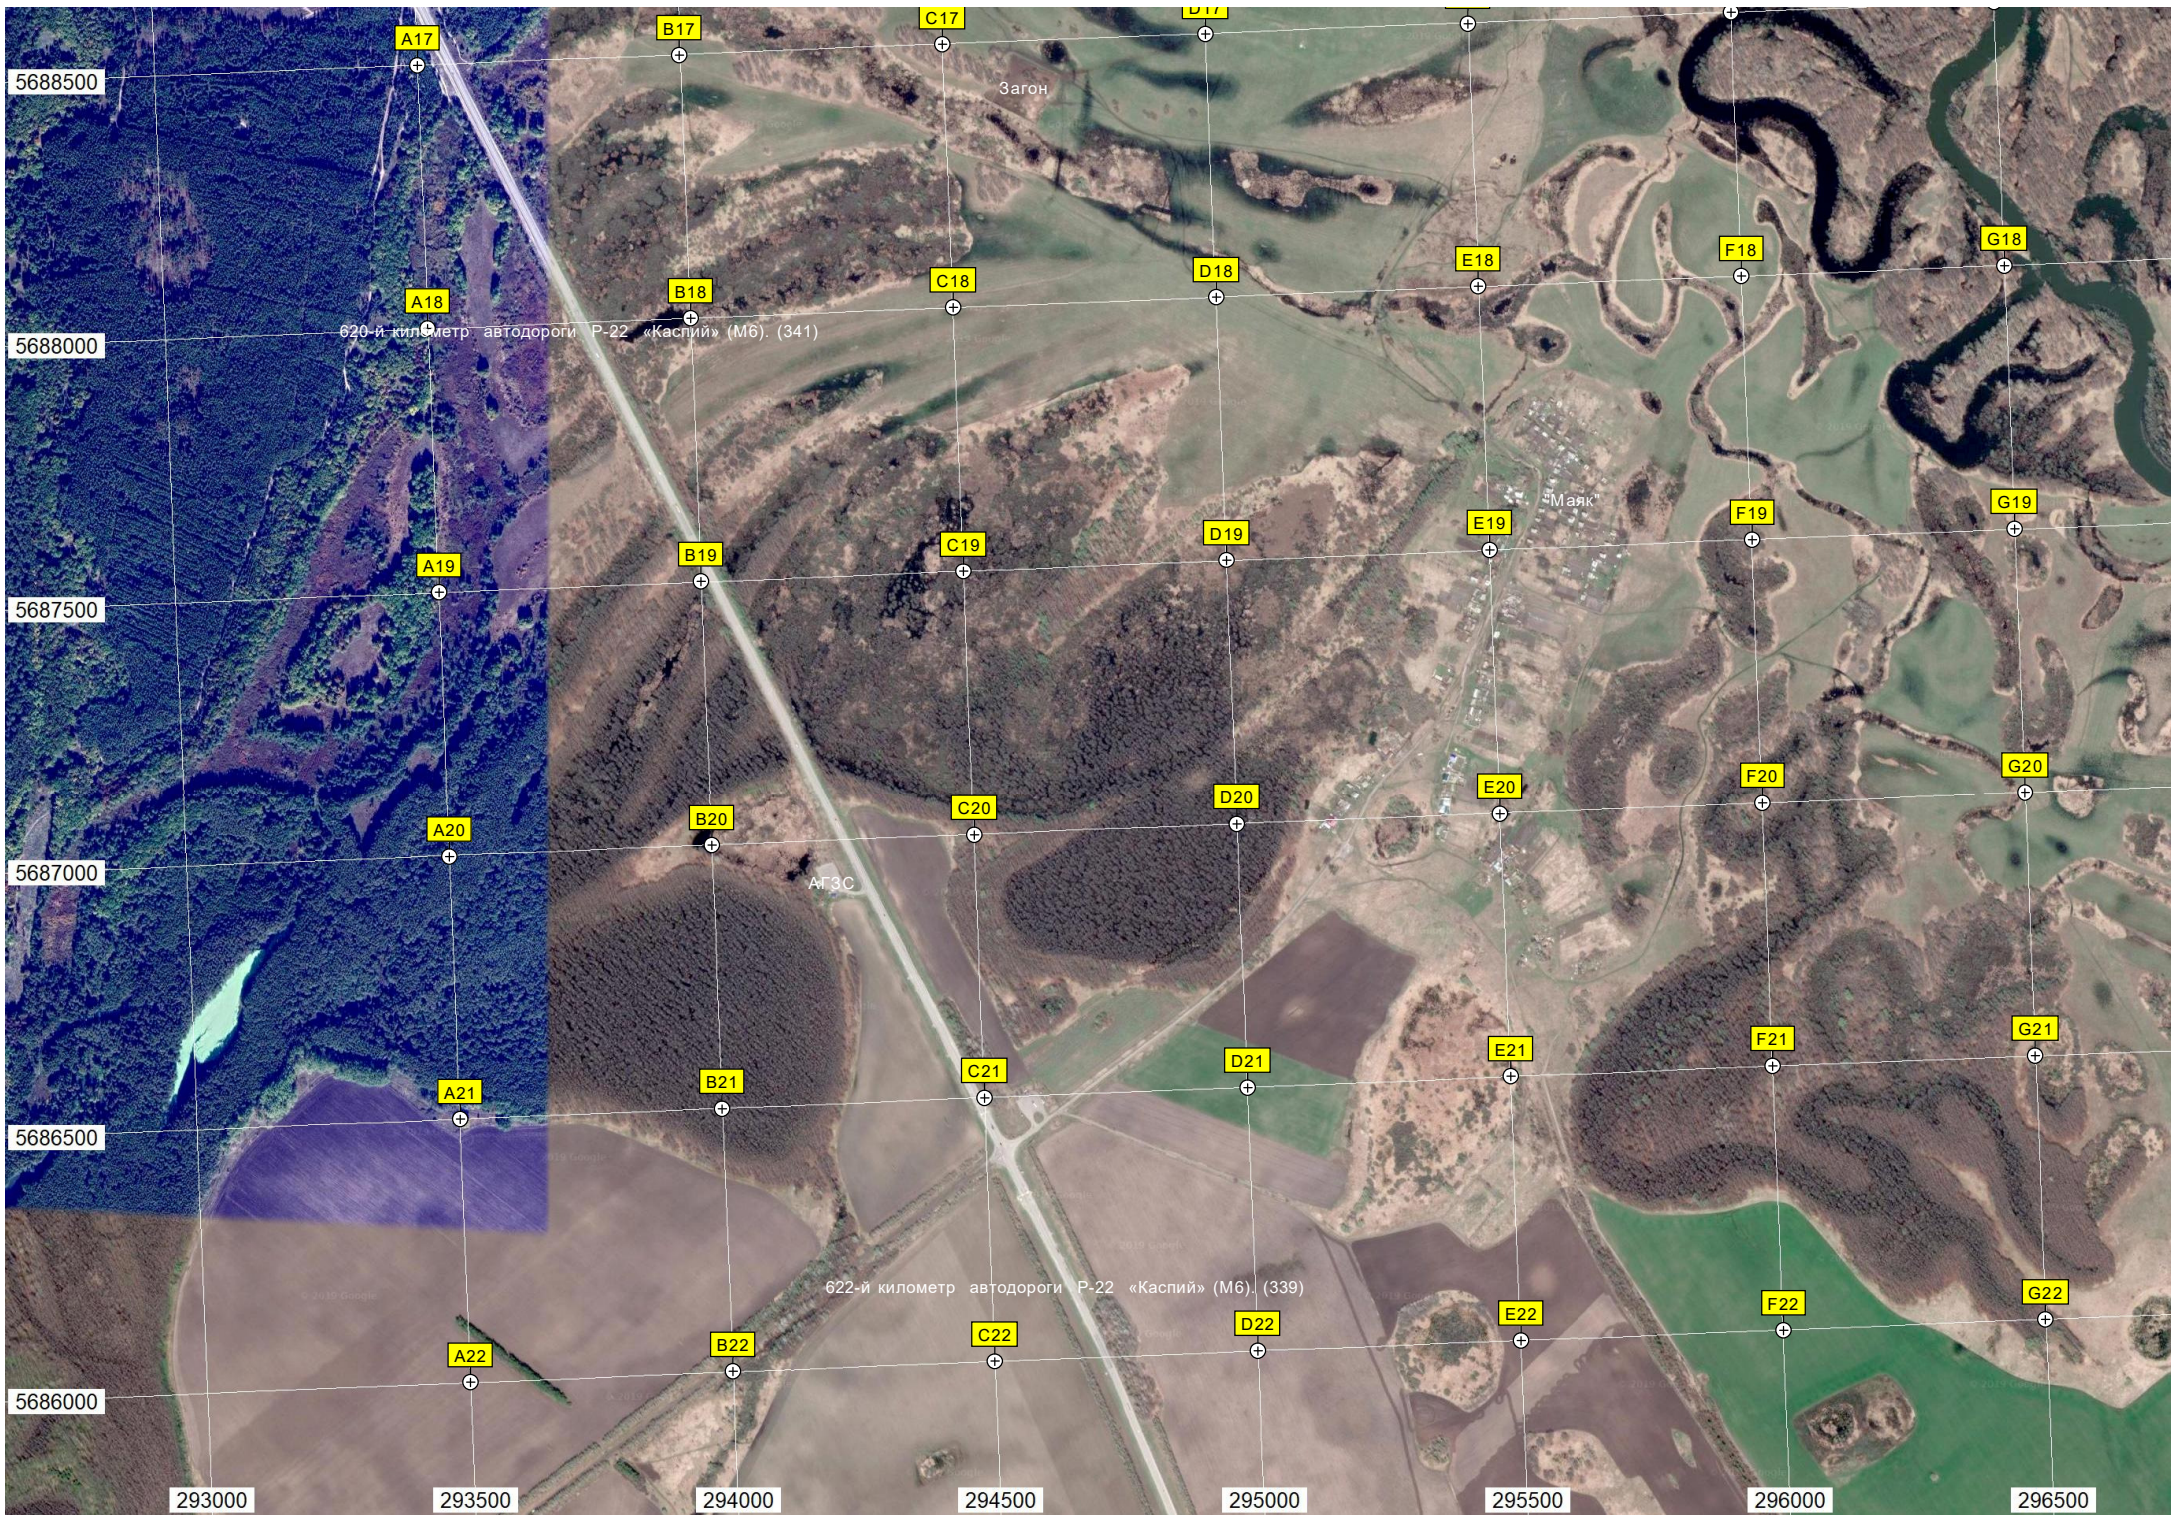

Жеребячий затон

Зона отдыха

Зона сервизной отдыха

E17

F17

G17

5688500

5688000