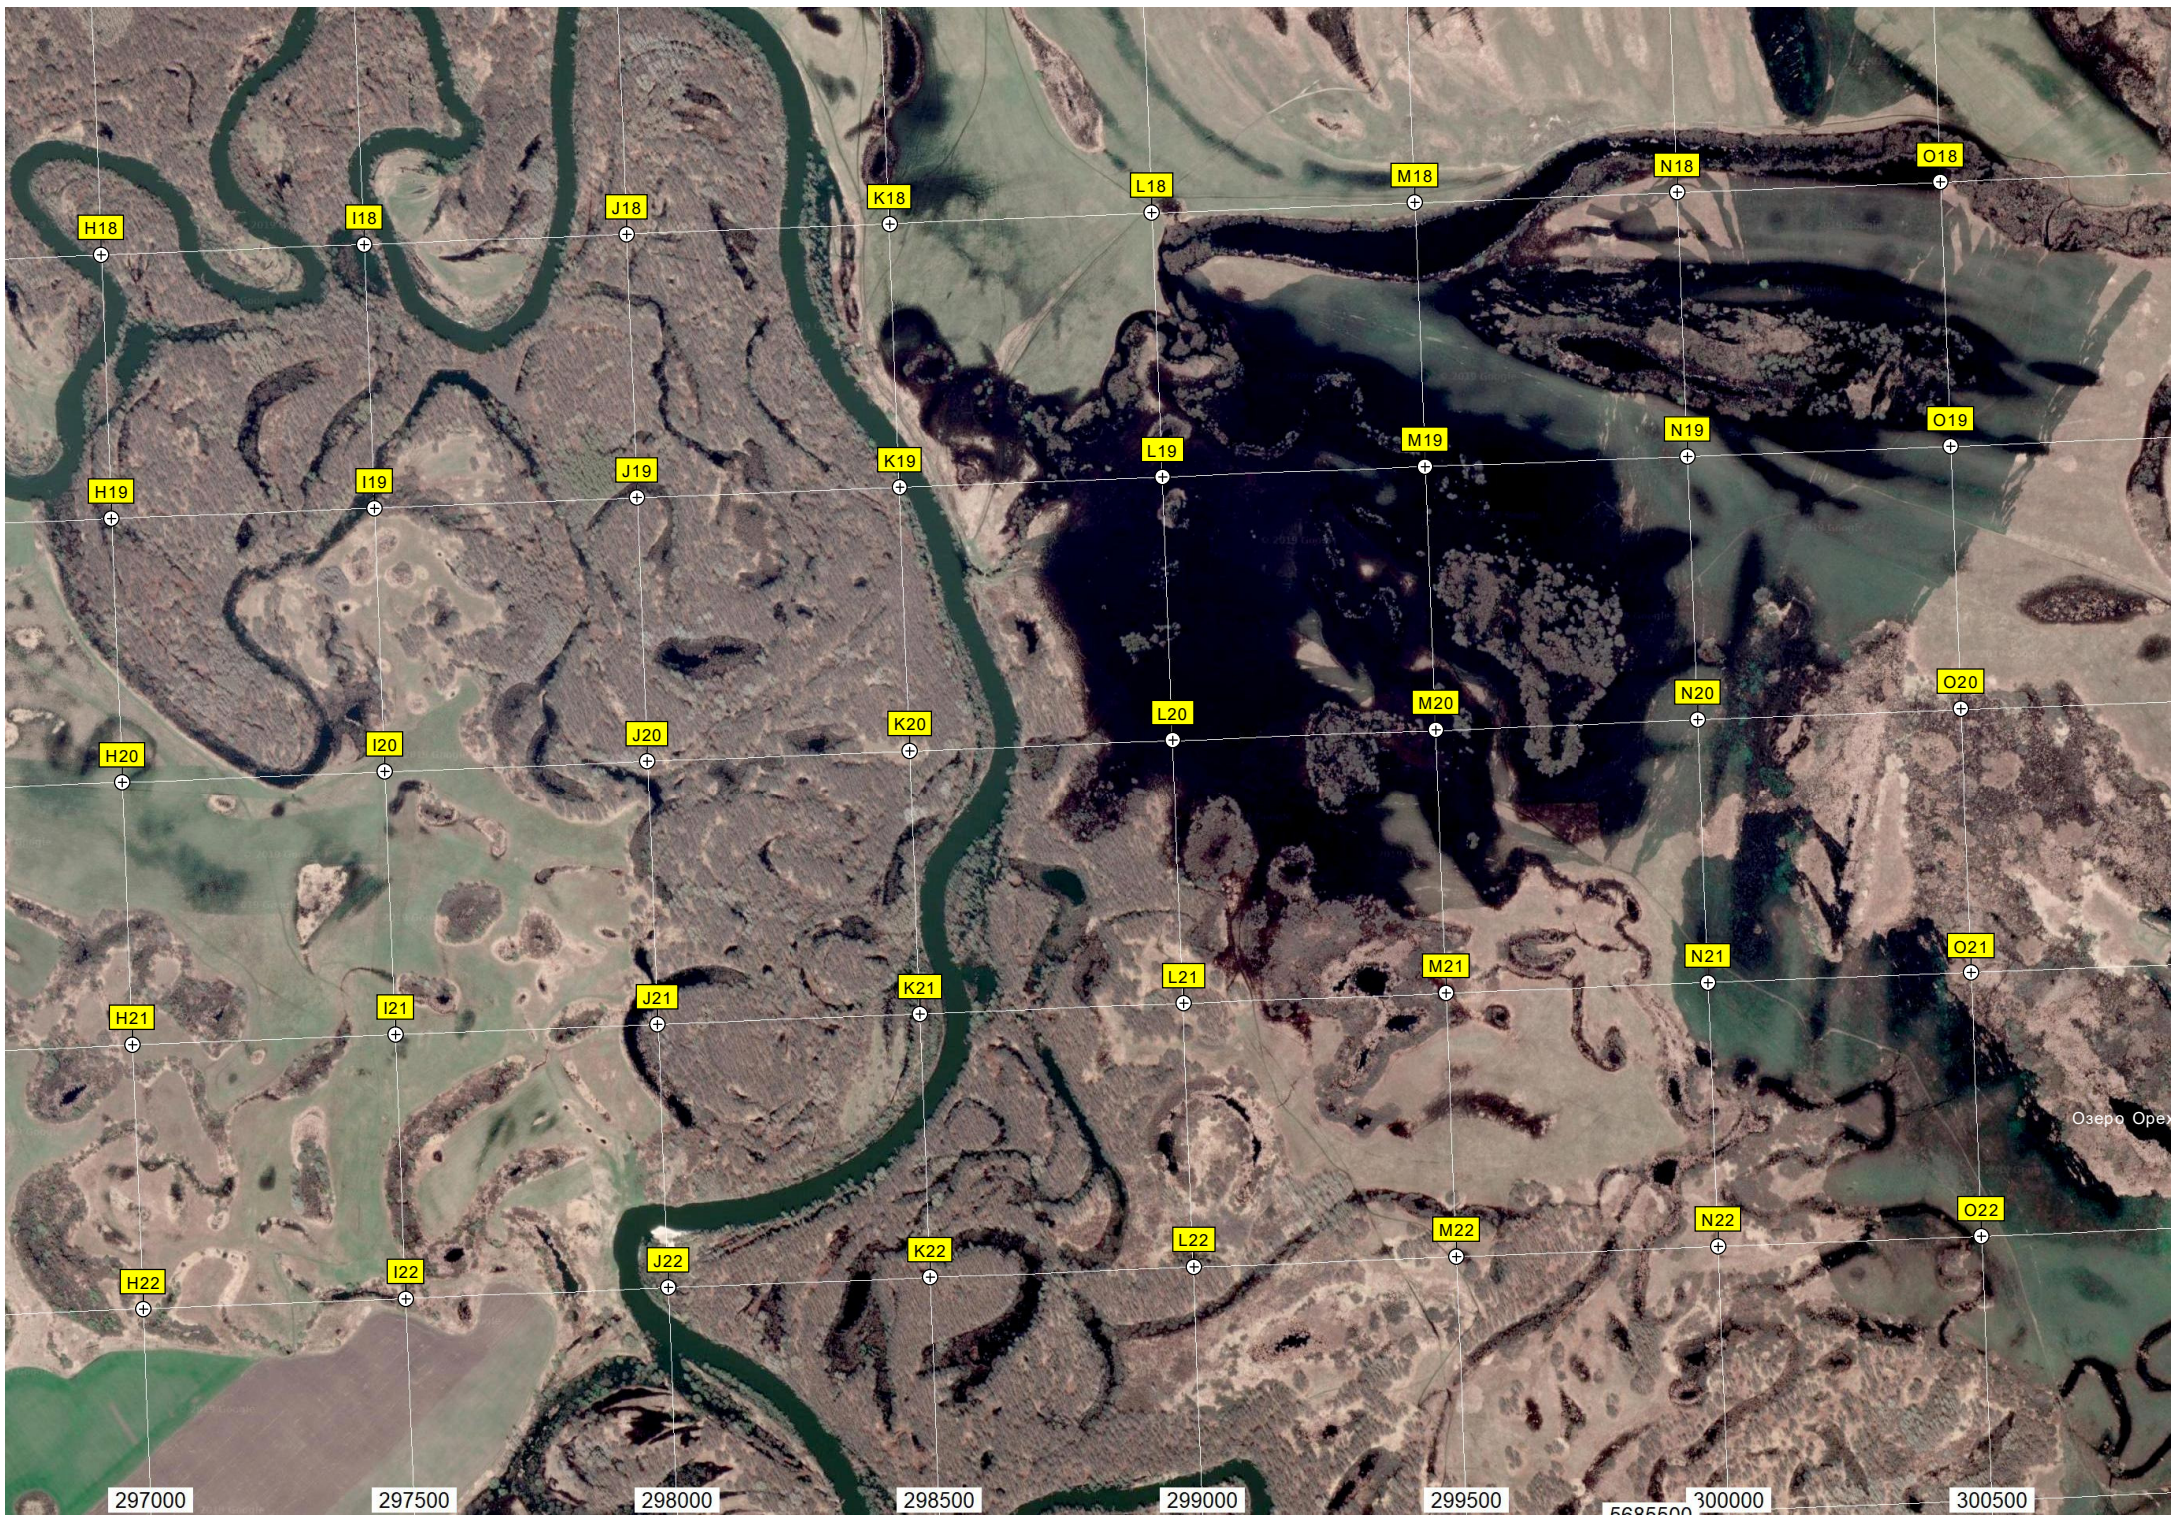

E21

E22

F17

F18

F19

F20

F21

F22

G17

G18

G19

G20

G21

G22

Загон

Маяк

АГЭС

620-й километр автодороги Р-22 «Каспий» (М6). (341)

622-й километр автодороги Р-22 «Каспий» (М6). (339)

297000

297500

298000

298500

299000