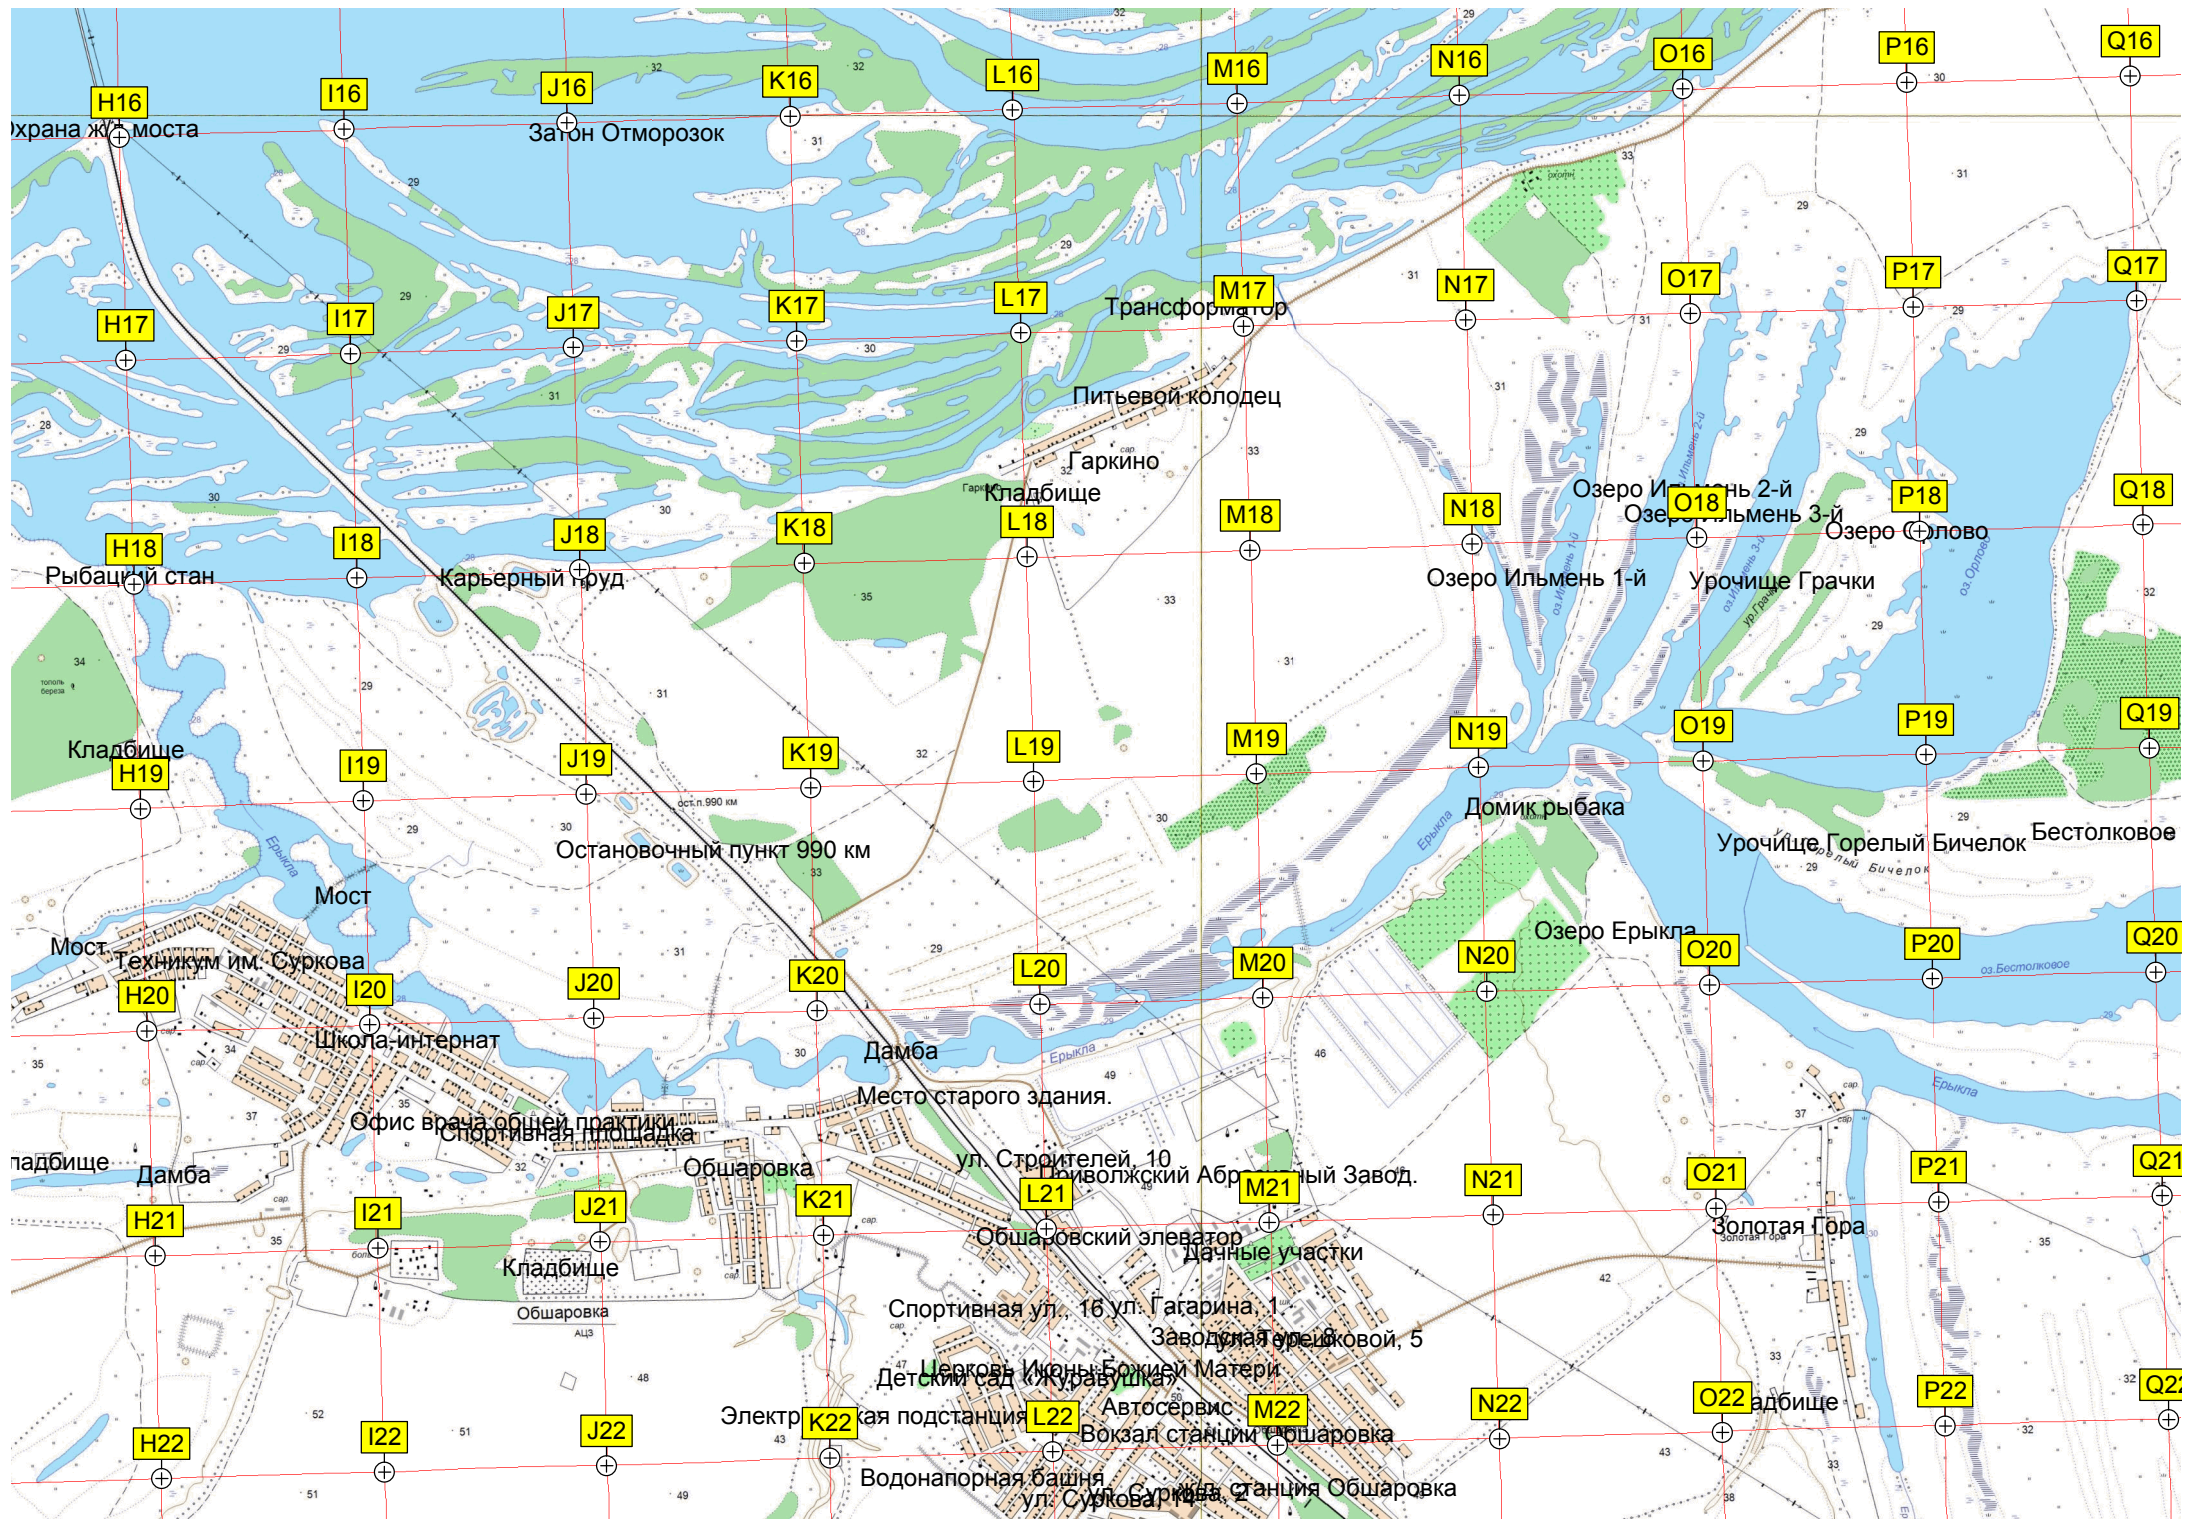

История реабилитационного
центра «Дальневосточный»
ул. Декабристов, 16 корпус 3
ул. Декабристов, 3

Железнодорожный мост

Железнодорожный мост через

R16

S16

T16

U16

V16

Озеро Гнилое

Озеро Малое Орлово

Озеро Малое Калмыцкое

Участок нефтепровода

Широкое озеро

Верхнепечерское

Объект Нефтепровода Дружба

Кладбище