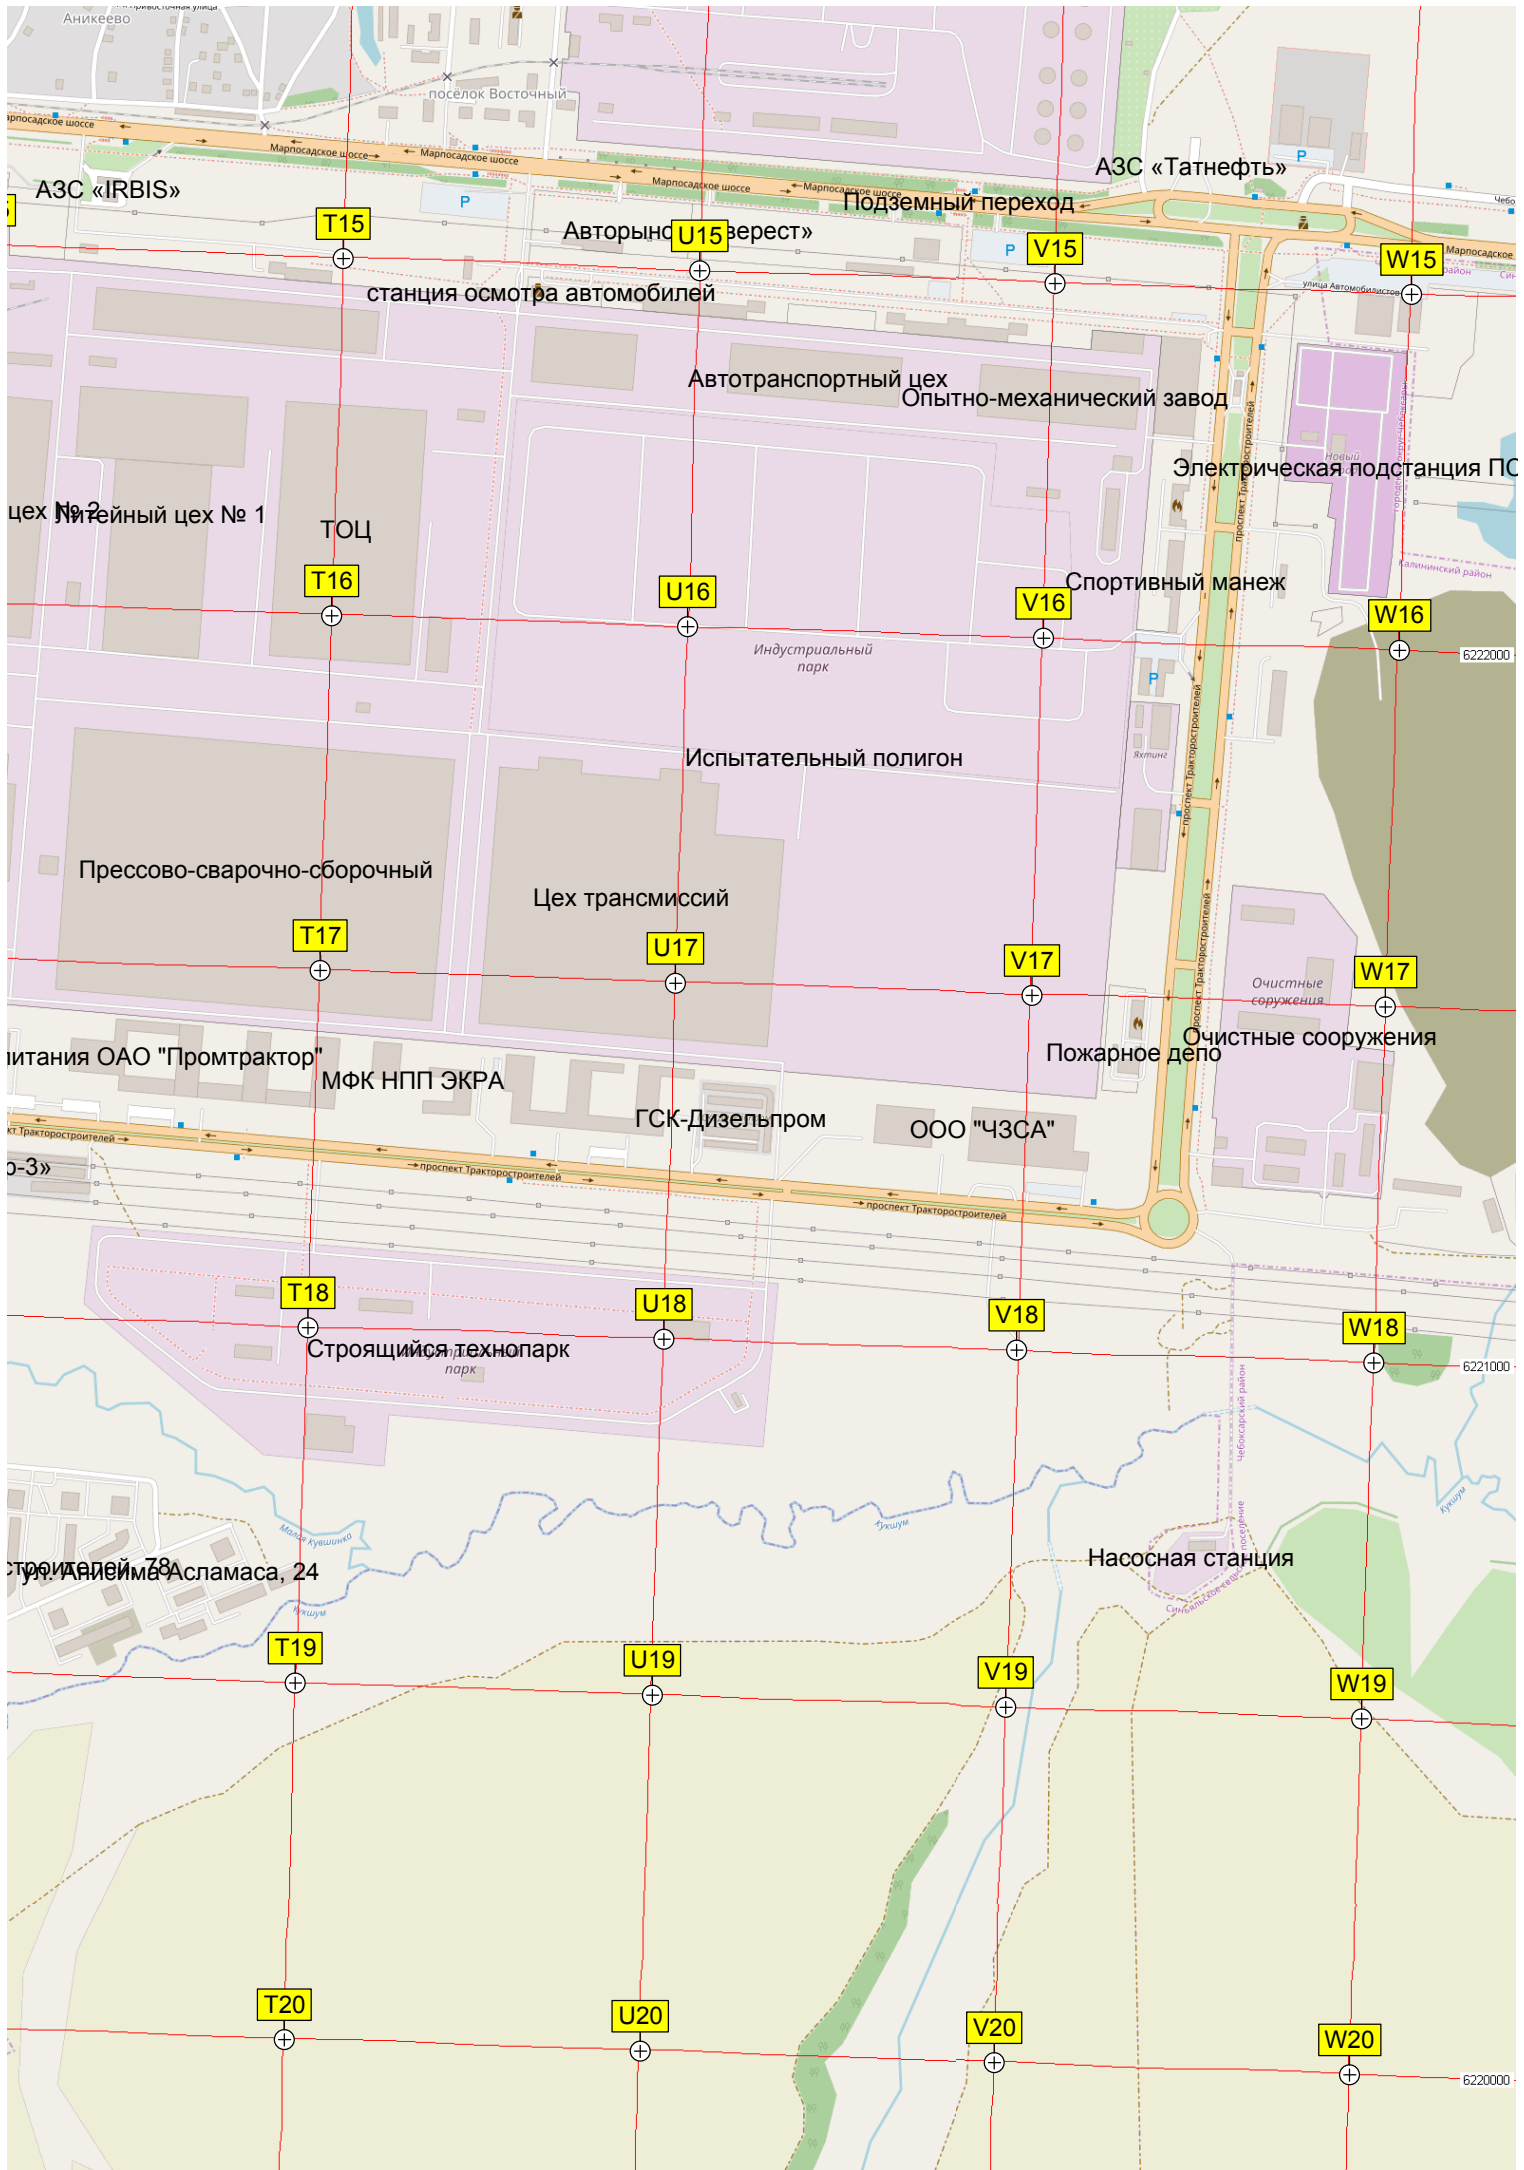

АЗС "Автопорт"

осп. Мира 90

K19

L19

M19

N19

ГСК «Нефтяник»

ГСК «Звёздный»

Эгерский бул., 27

Аллея искусства

Зеленая площадка перед домом

ГСК «Победа»

ул. Ленинского Комсомола, 16/1

Хлебозавод № 2

Детская площ

Новоужны

у "Гранд-Сити"

Средняя школа № 17

Эгерский бульвар

Стадион СОШ №20

ул. Хузангая, 11

МНТК «Микро-Видео-Офтальмологический центр»

Храм Новомучеников и Мучеников

Дорисс-парк