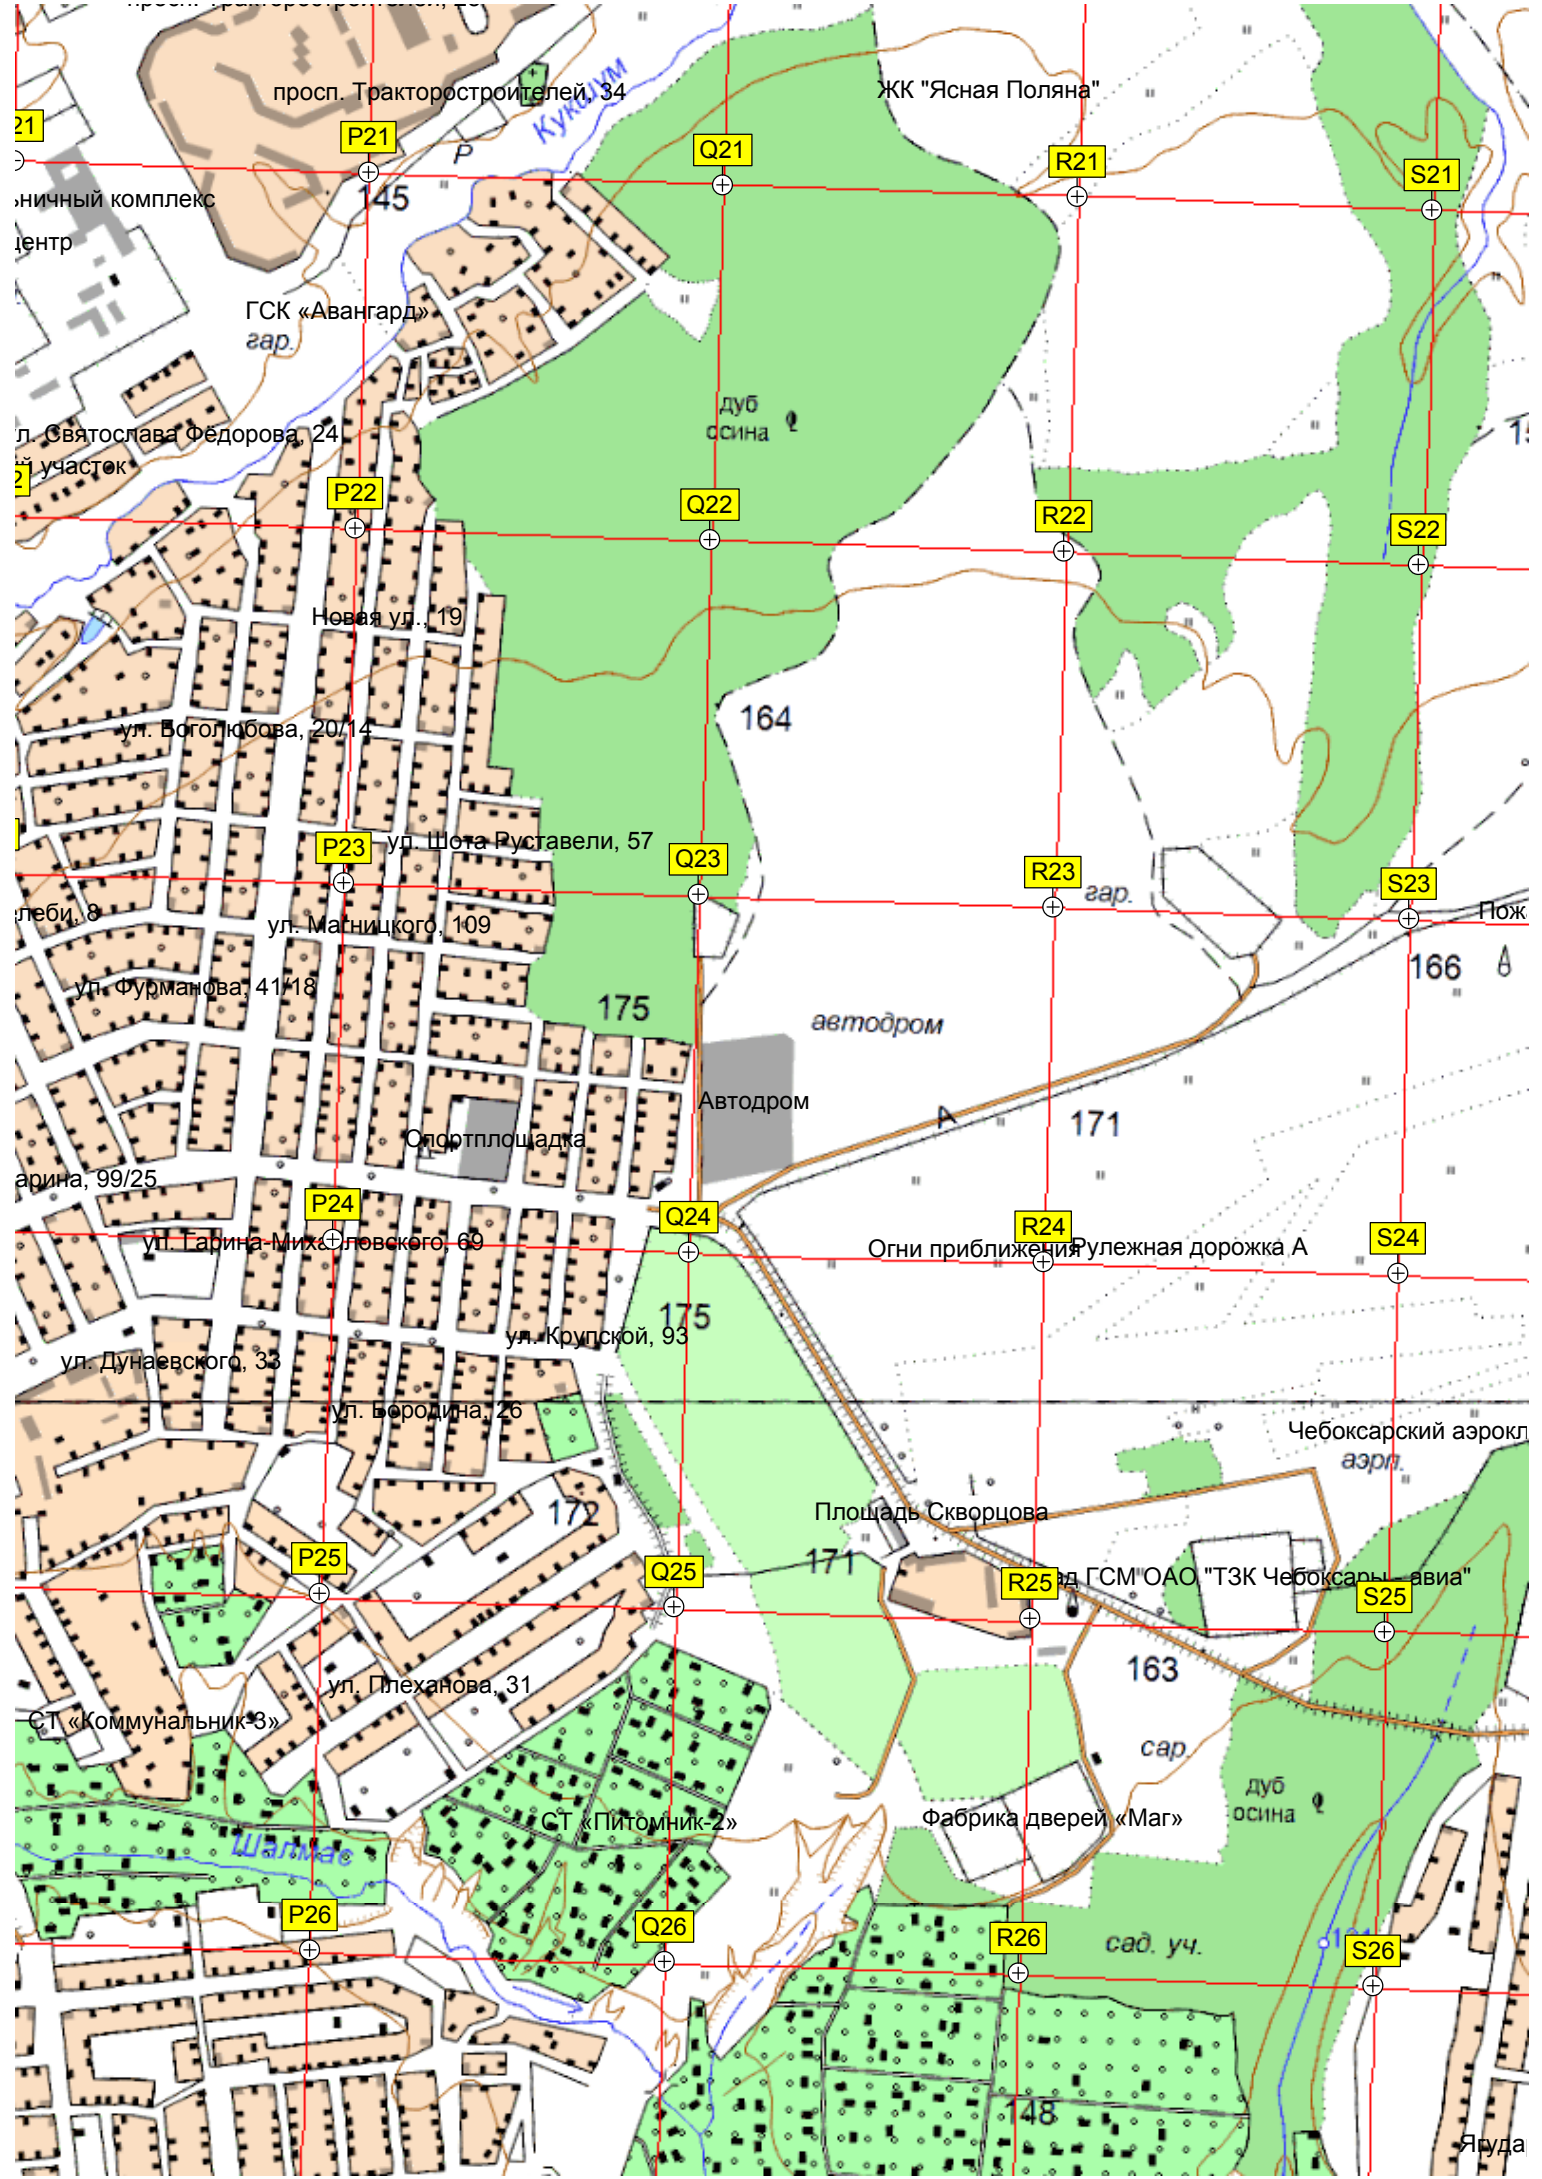

просп. Тракторостроителей, 34

ЖК "Ясная Поляна"

ГСК «Авангард»
гар.

ул. Святослава Фёдорова, 24

Новая ул., 19

ул. Боголюбова, 20/14

ул. Шота Руставели, 57

ул. Матницкого, 109