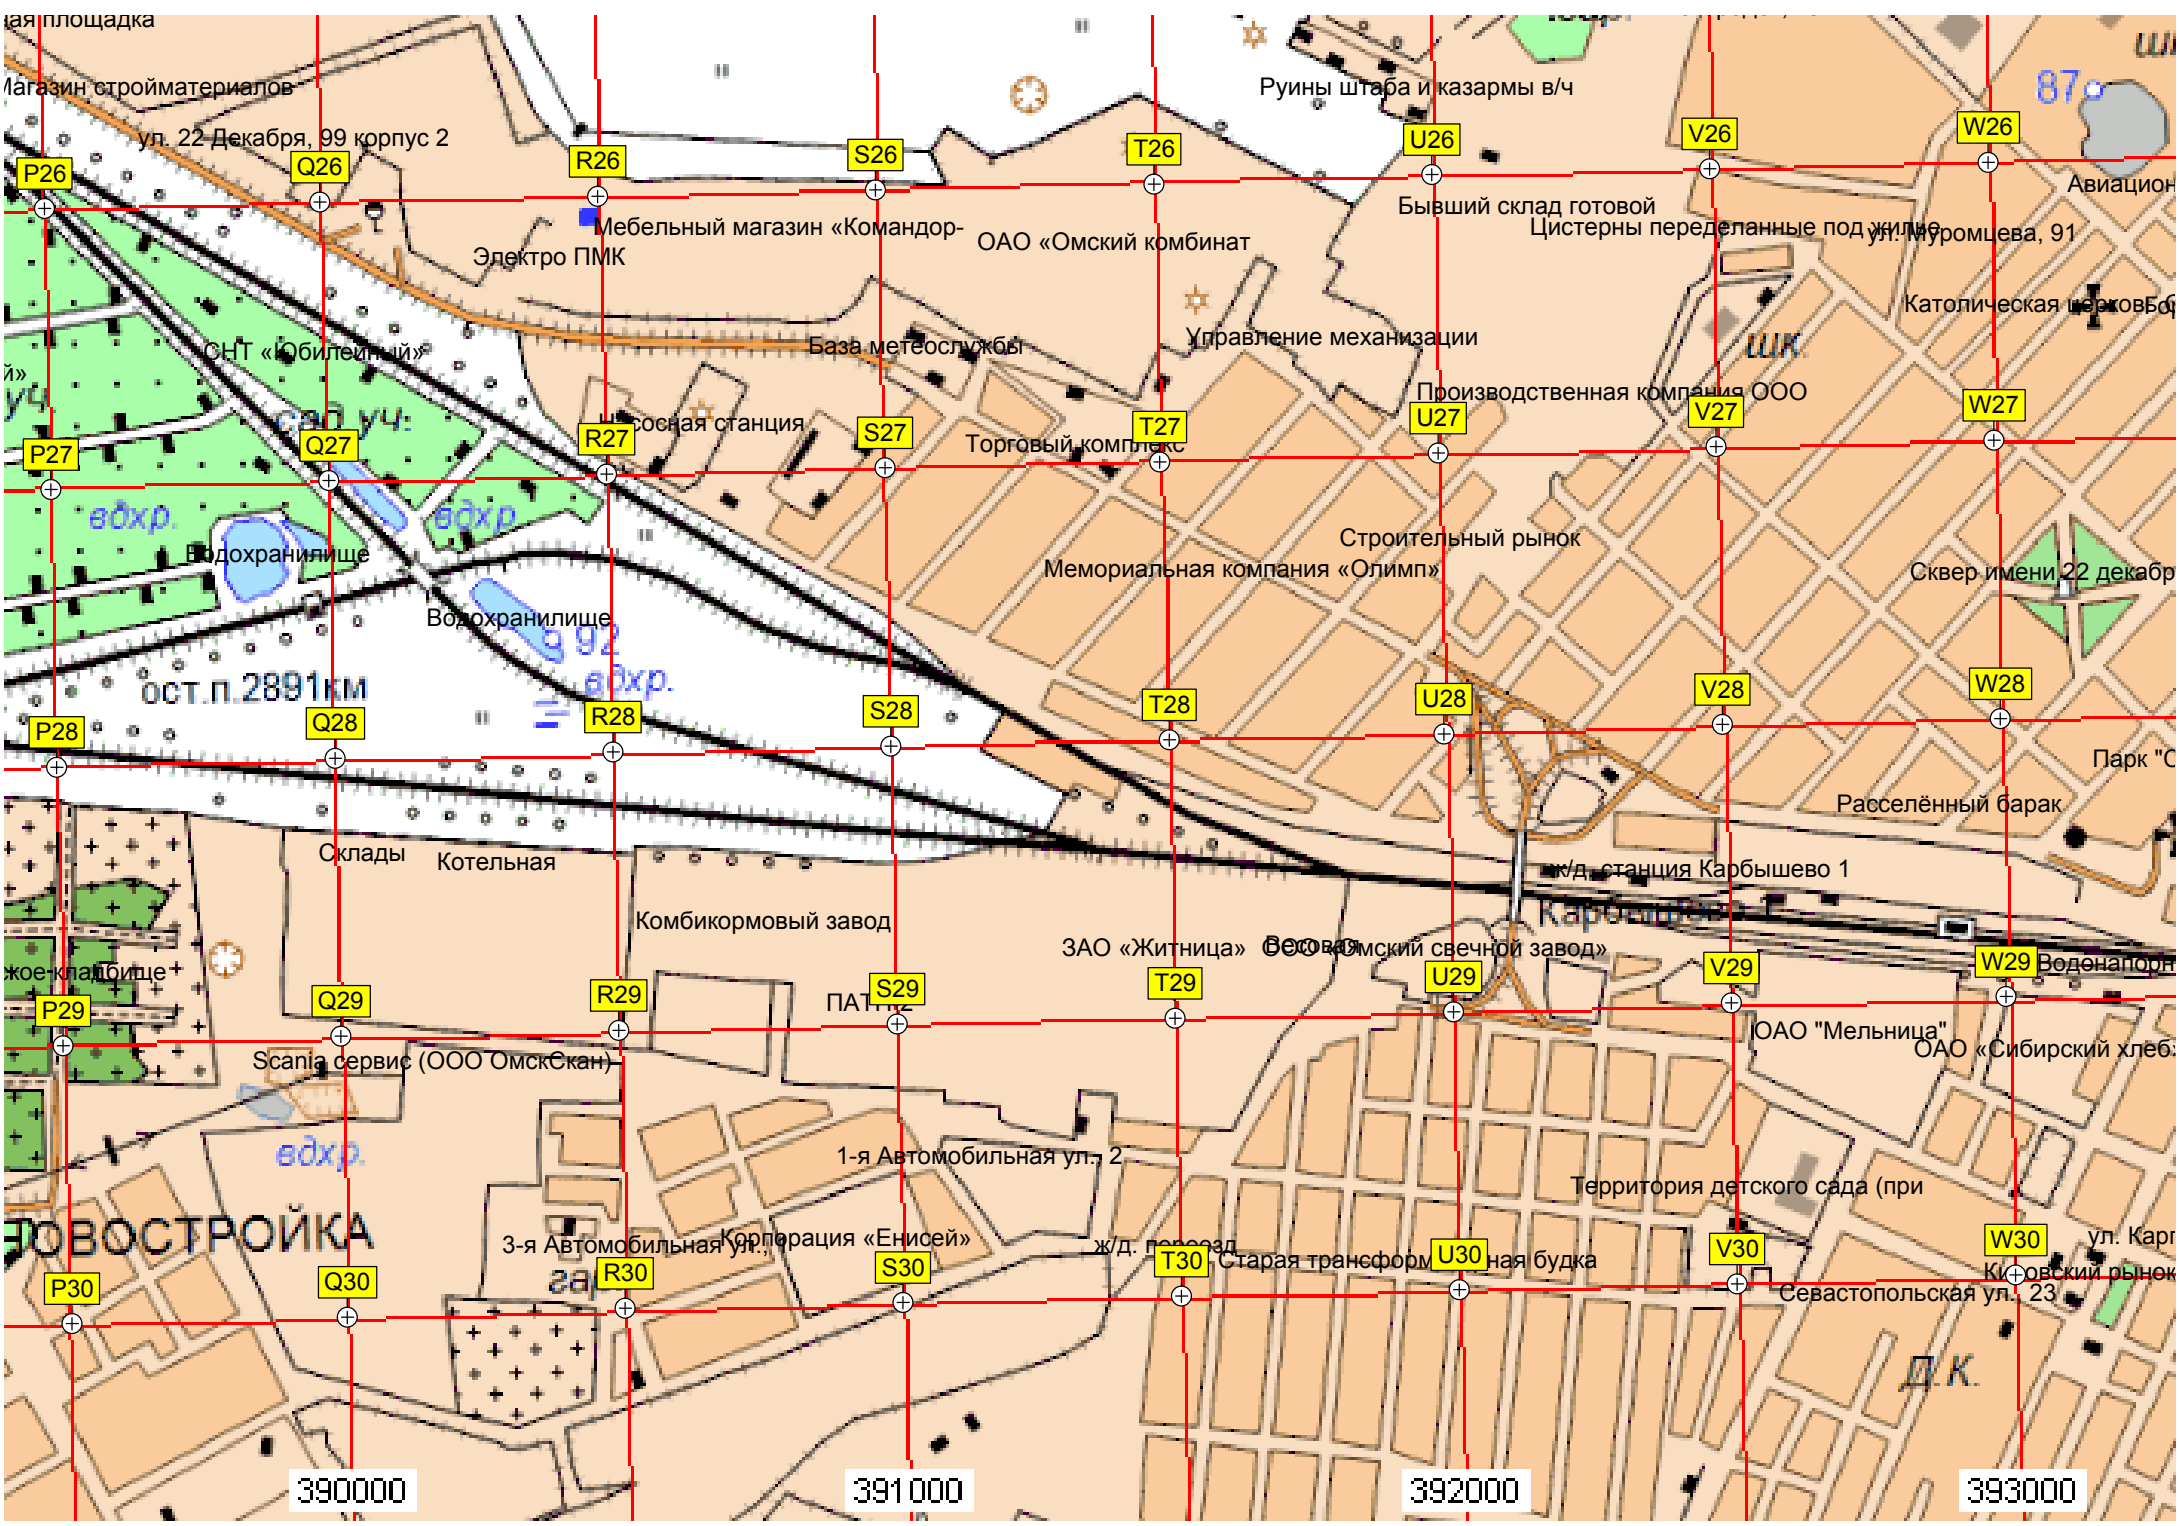

Автостоянка

Территория закрытой строительная площадка ЖК

Территория школы

ул. Конева, 26

Торгово-развлекательный центр «Дом вверх дном»

ая площадка

Магазин стройматериалов

ул. 22 Декабря, 99 корпус 2