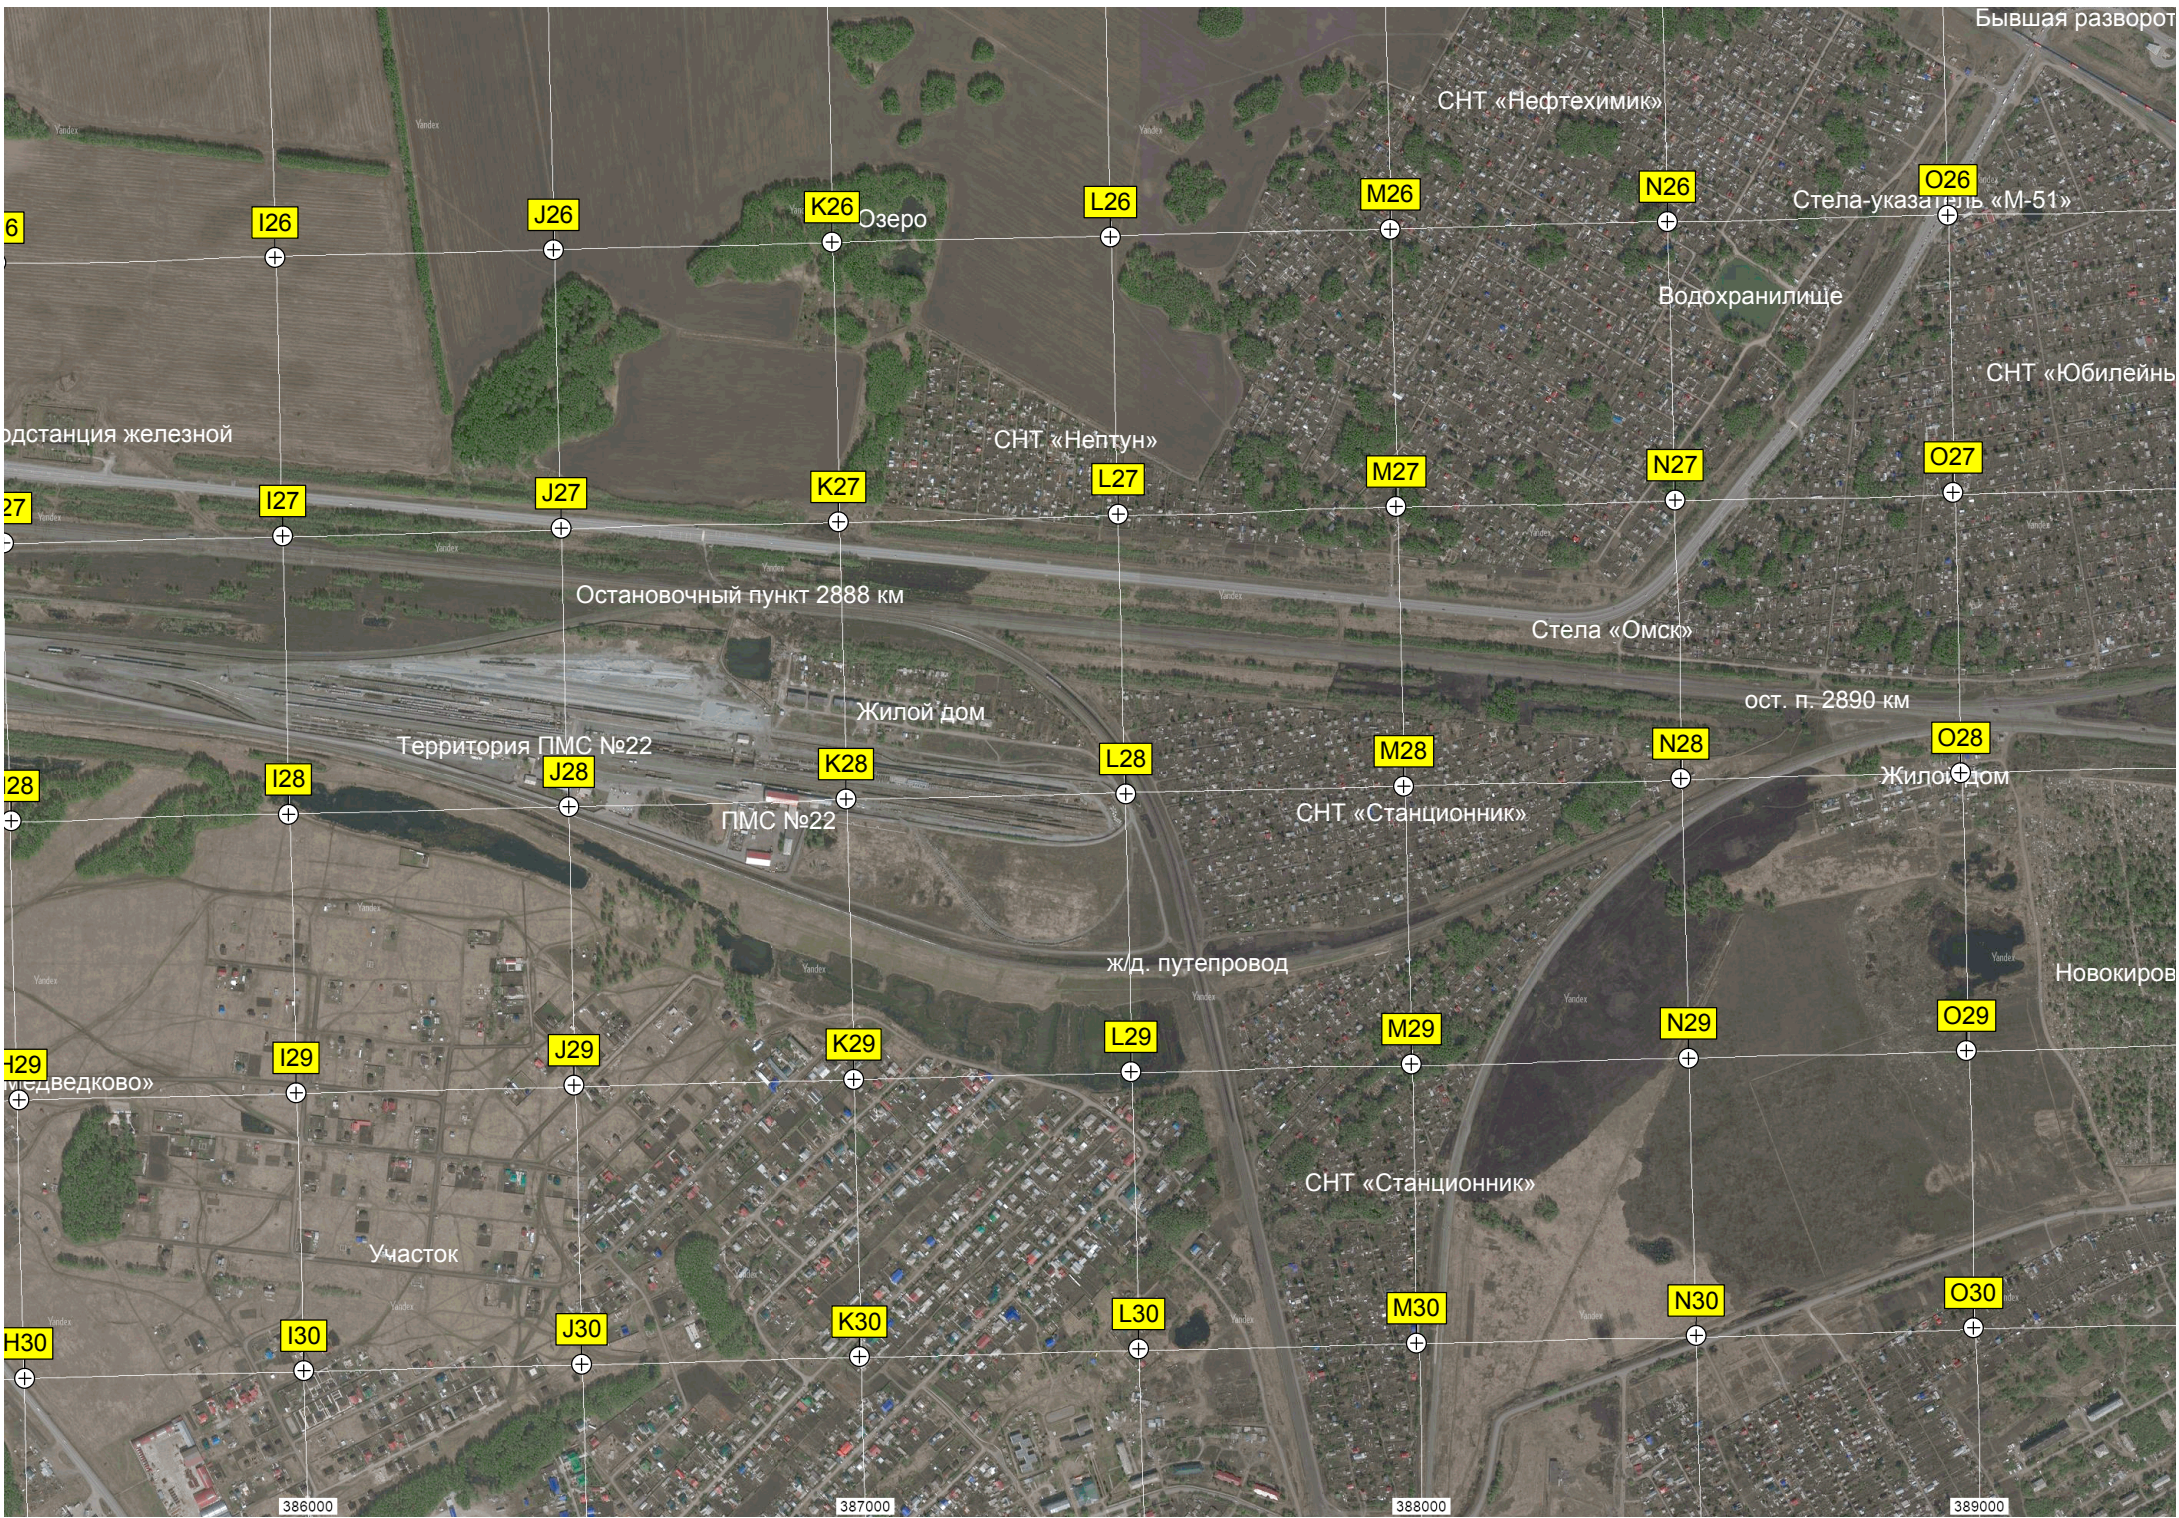

F30

G30

H30

Озёра

382000

383000

384000

385000