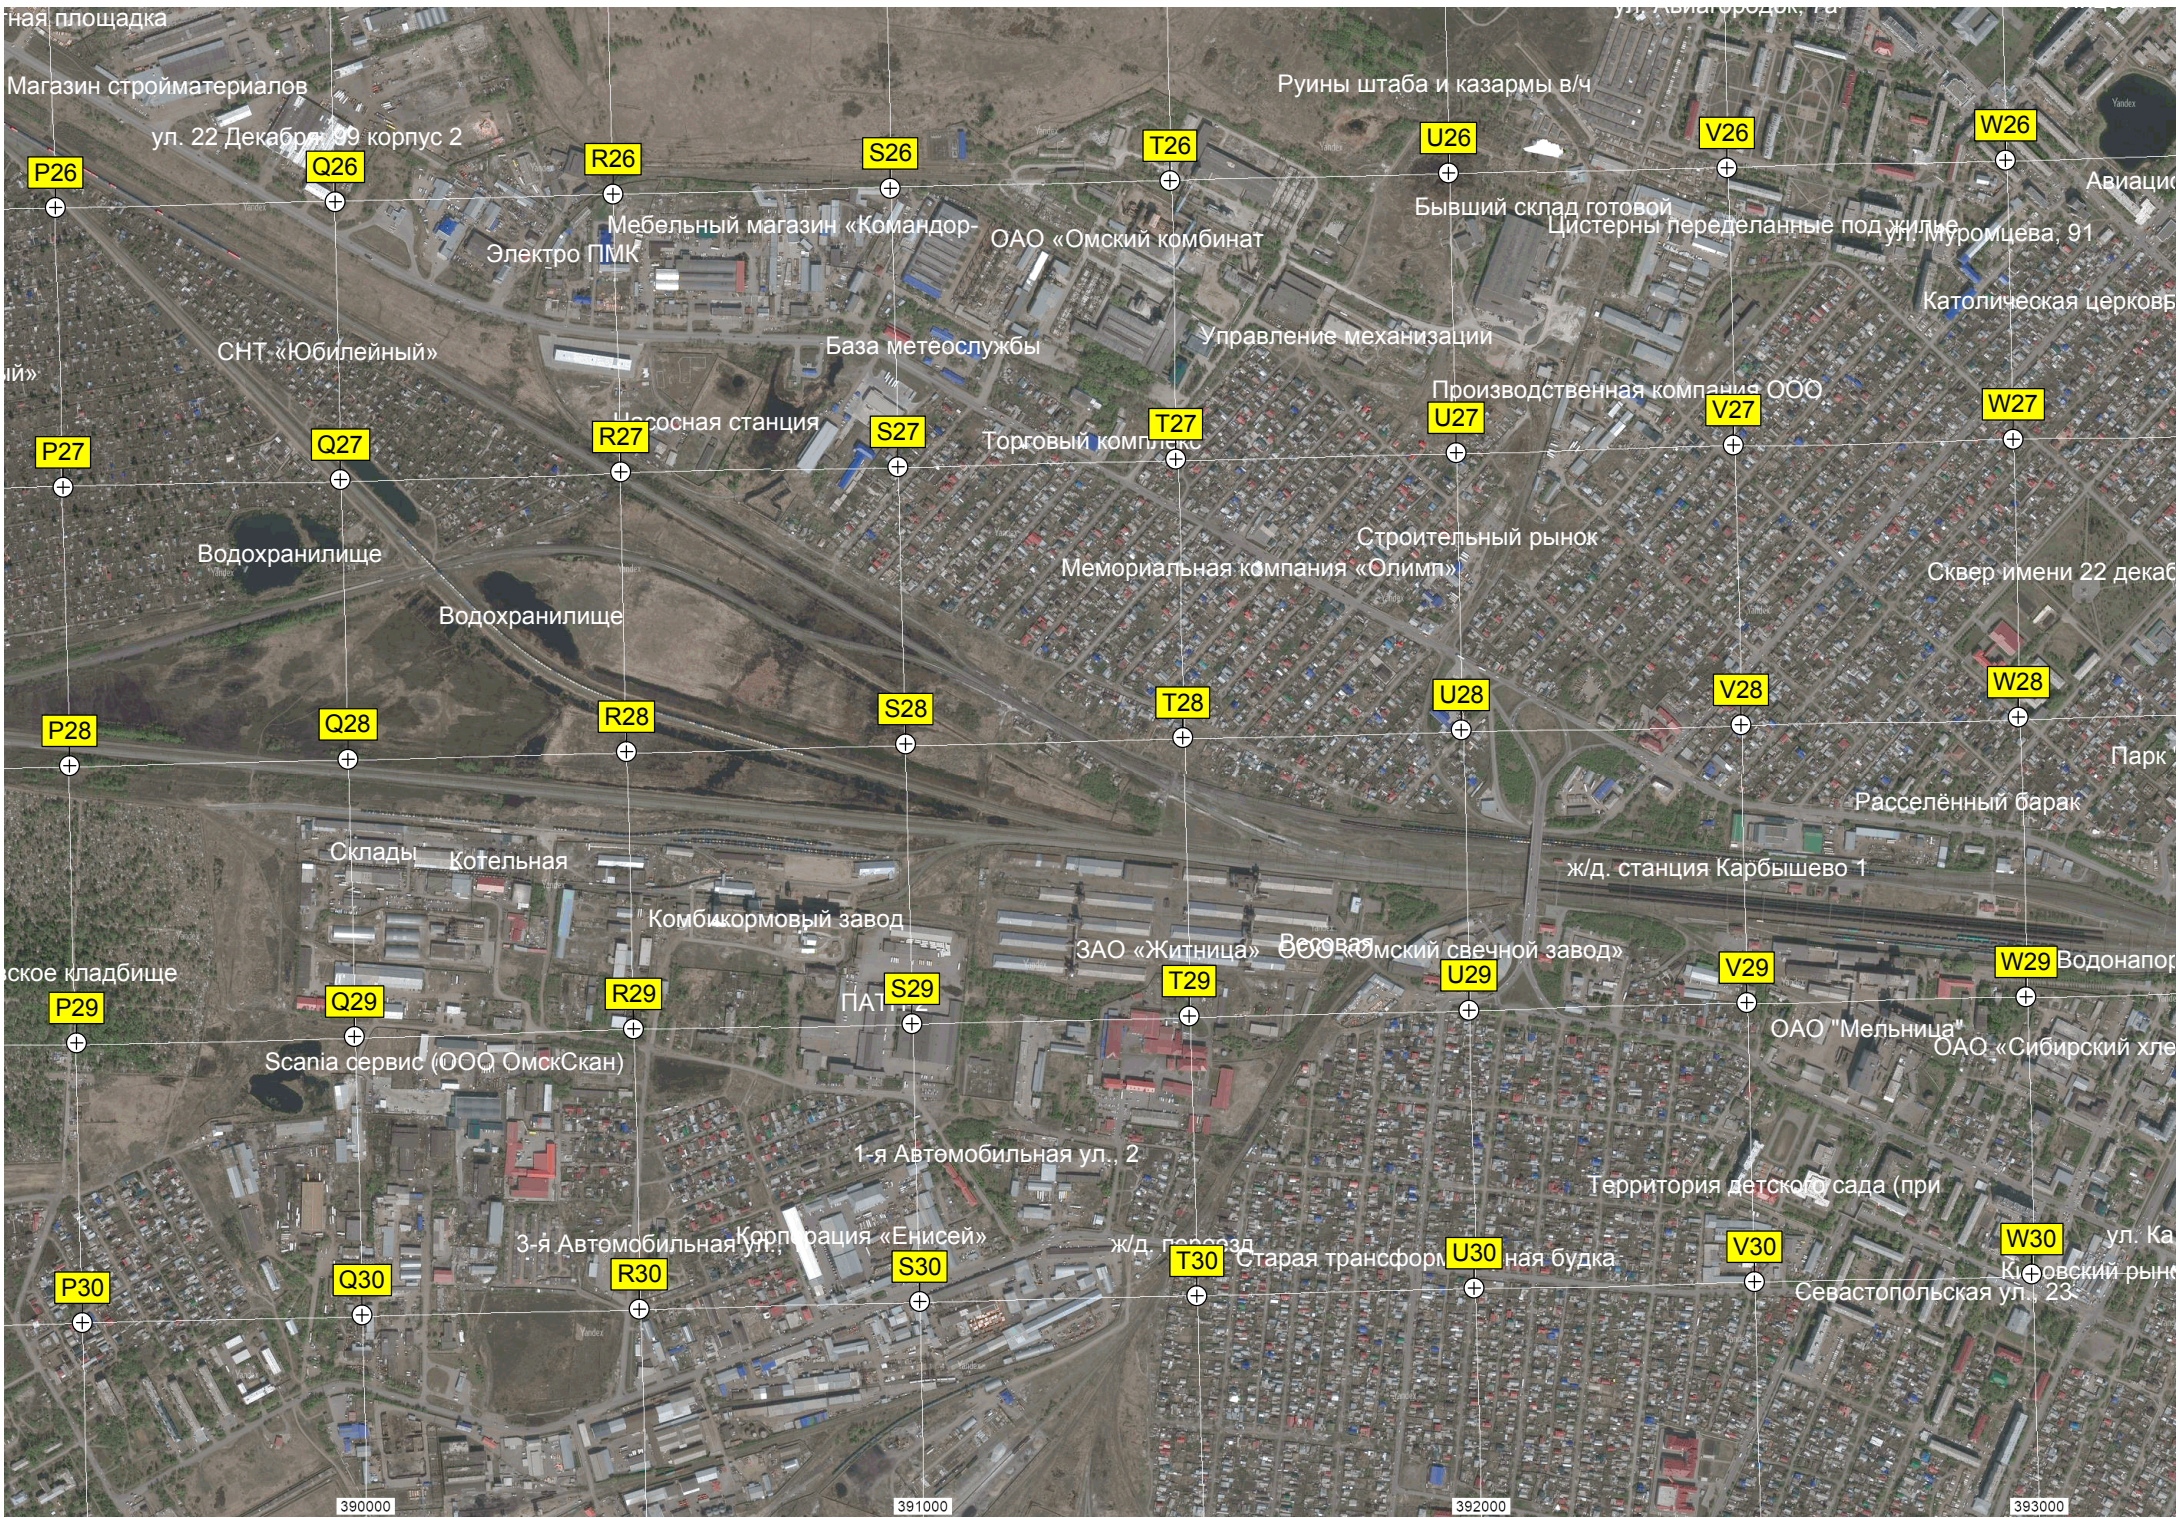

Стела «Омск»

ост. п. 2890 км

Территория ПМС №22

Жилой дом

ПМС №22

СНТ «Станционник»

Жилой дом

ж/д. путепровод

Новокирово

«Медведково»

Участок

СНТ «Станционник»

386000

387000

388000

389000